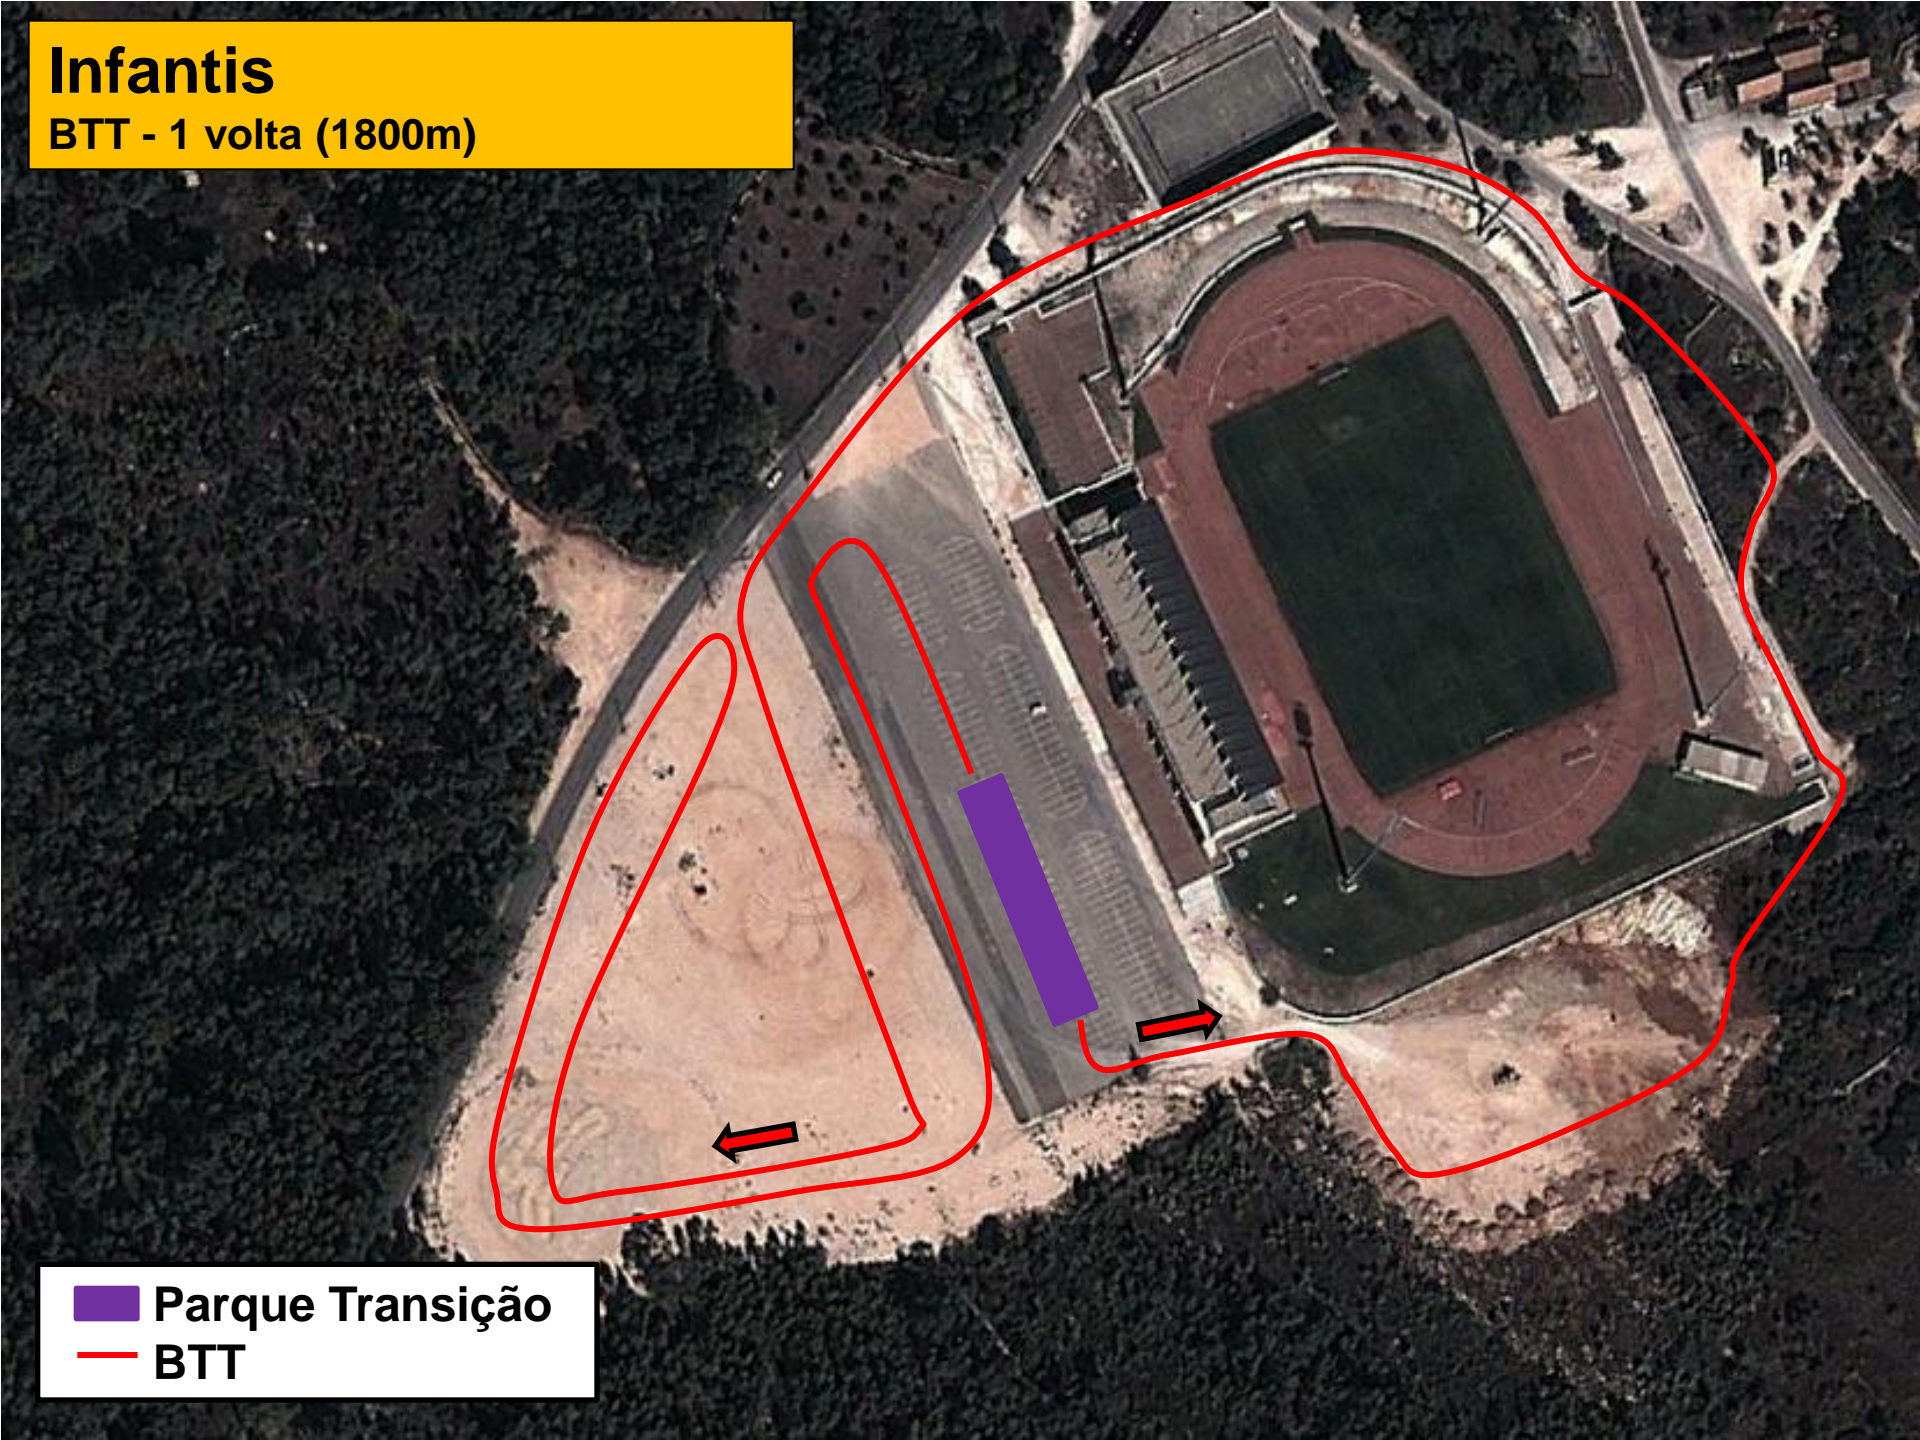

Duatio Jovem de Fátima

Campeonato Nacional Jovem

-  Partida
-  Meta
-  Secretariado
-  Parque de Transição

Benjamins

1ª corrida - 1 volta (300m)

2ª corrida - 1 volta (200m)

- Partida
- Meta
- 1ª Corrida
- 2ª Corrida
- Transição

Benjamins

BTT - 1 volta (1000m)

Parque Transição
BTT

Infantis

1ª corrida - 1 volta (800m)

2ª corrida - 1 volta (400m)

- Partida
- Meta
- 1ª Corrida
- 2ª Corrida
- Transição

Infantis

BTT - 1 volta (1800m)

 Parque Transição
 BTT

Iniciados

1ª corrida - 1 volta (1000m)

2ª corrida - 1 volta (500m)

Iniciados

BTT - 1 volta (4000m)

 Parque Transição
 BTT

Juvenis

1ª corrida - 2 voltas (1900m)

2ª corrida - 1 volta (1000m)

- Partida
- Meta
- 1ª Corrida
- 2ª Corrida
- Transição

Juvenis

BTT - 2 voltas (8000m)

-  Parque Transição
-  BTT
-  Início 2ª volta