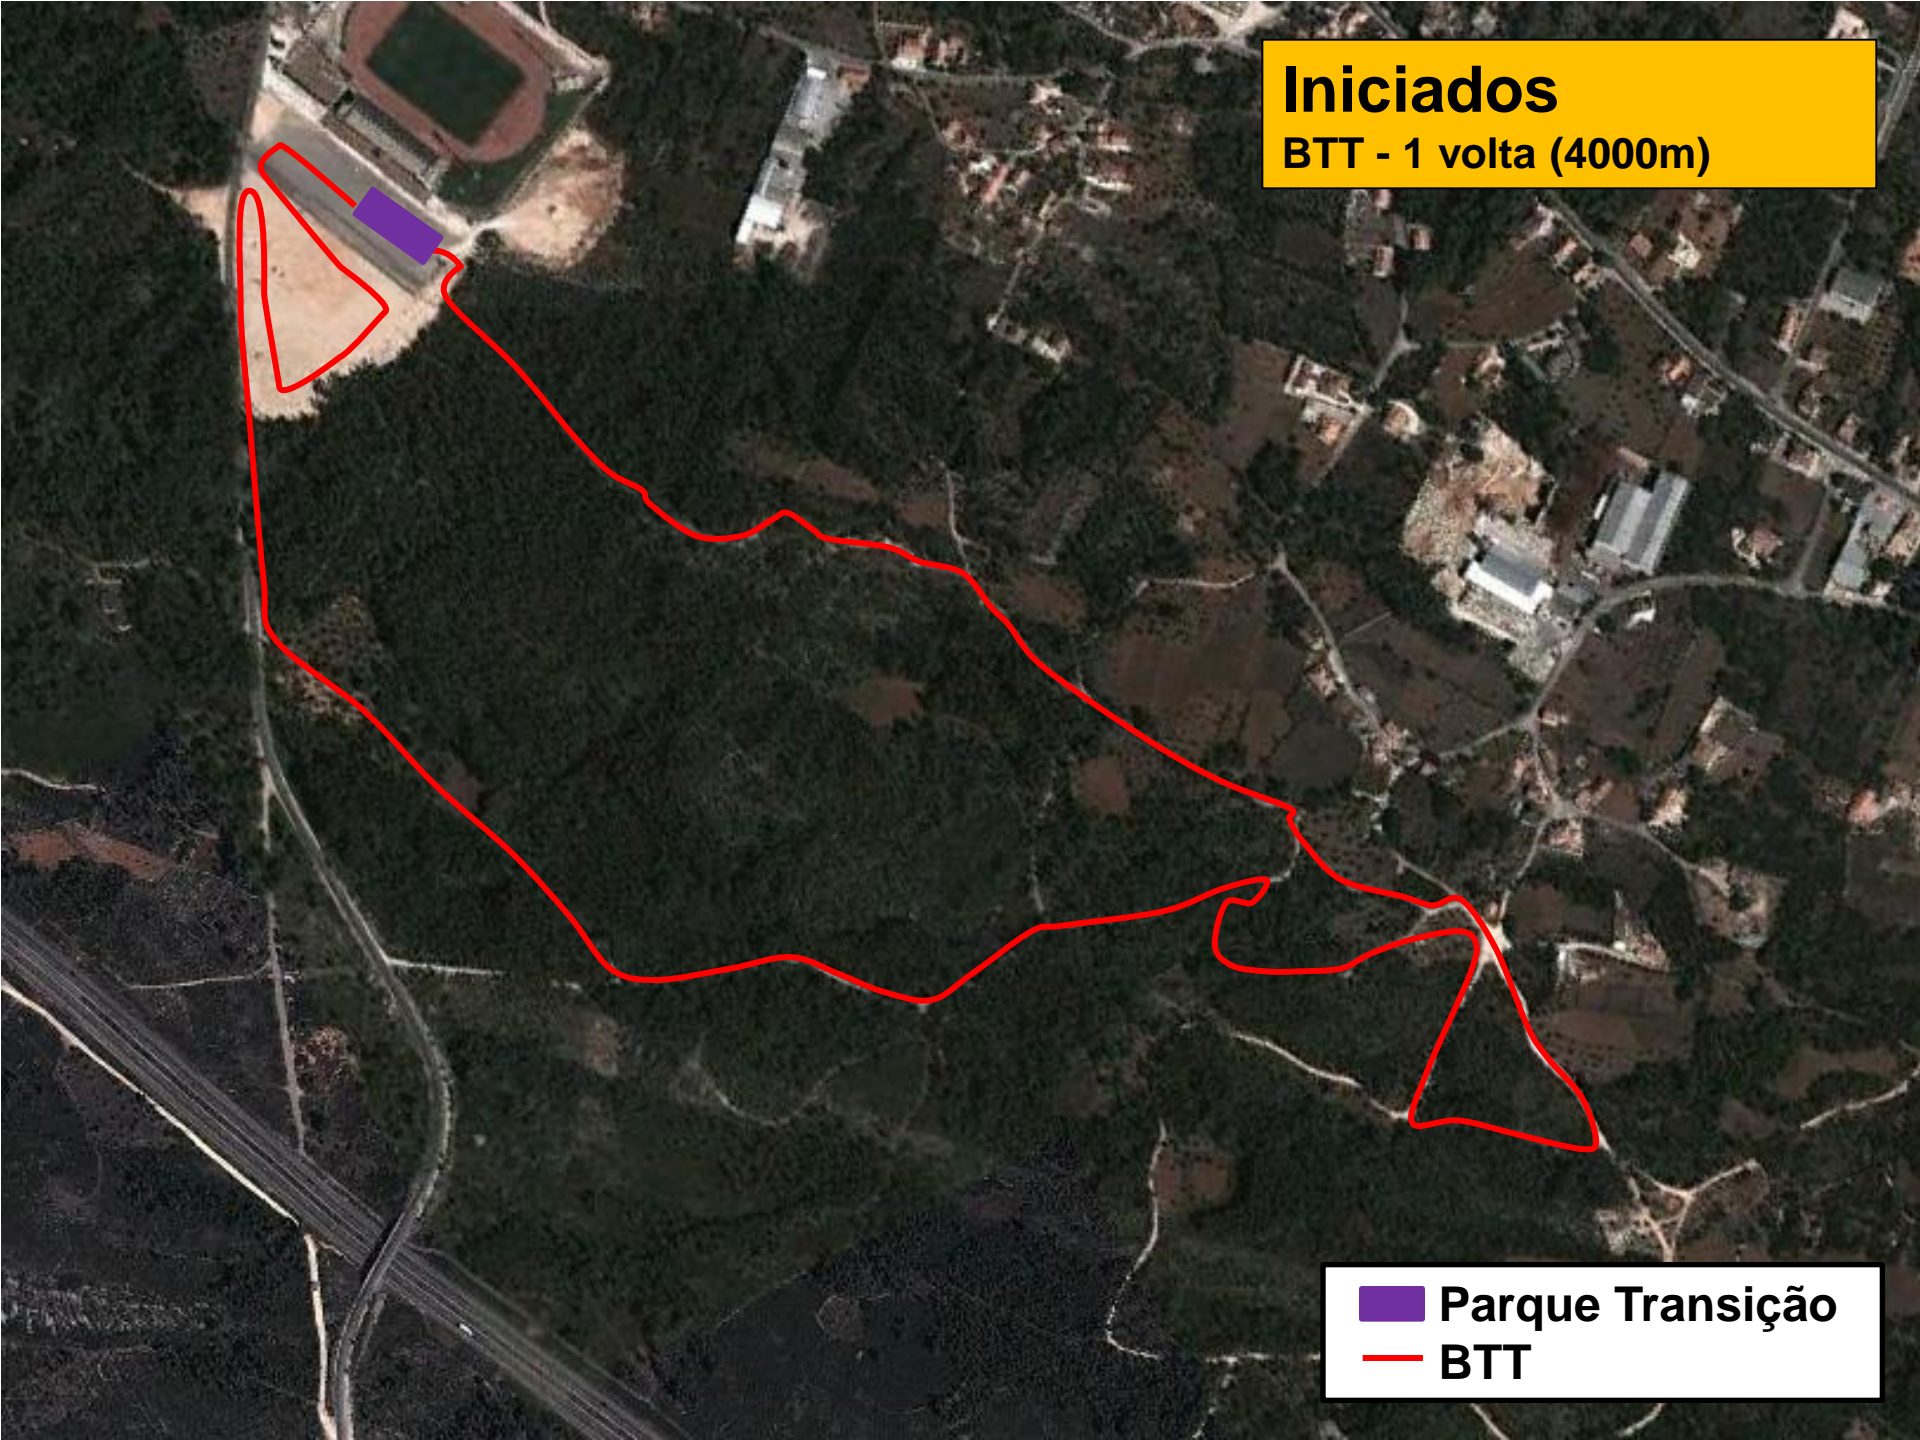

Benjamins

BTT - 1 volta (1000m)

Parque Transição
BTT

Infantis

1ª corrida - 1 volta (800m)

2ª corrida - 1 volta (400m)

- Partida
- Meta
- 1ª Corrida
- 2ª Corrida
- Transição

Infantis

BTT - 1 volta (1800m)

 Parque Transição
 BTT

Iniciados

1ª corrida - 1 volta (1000m)

2ª corrida - 1 volta (500m)

Iniciados

BTT - 1 volta (4000m)

 Parque Transição
 BTT