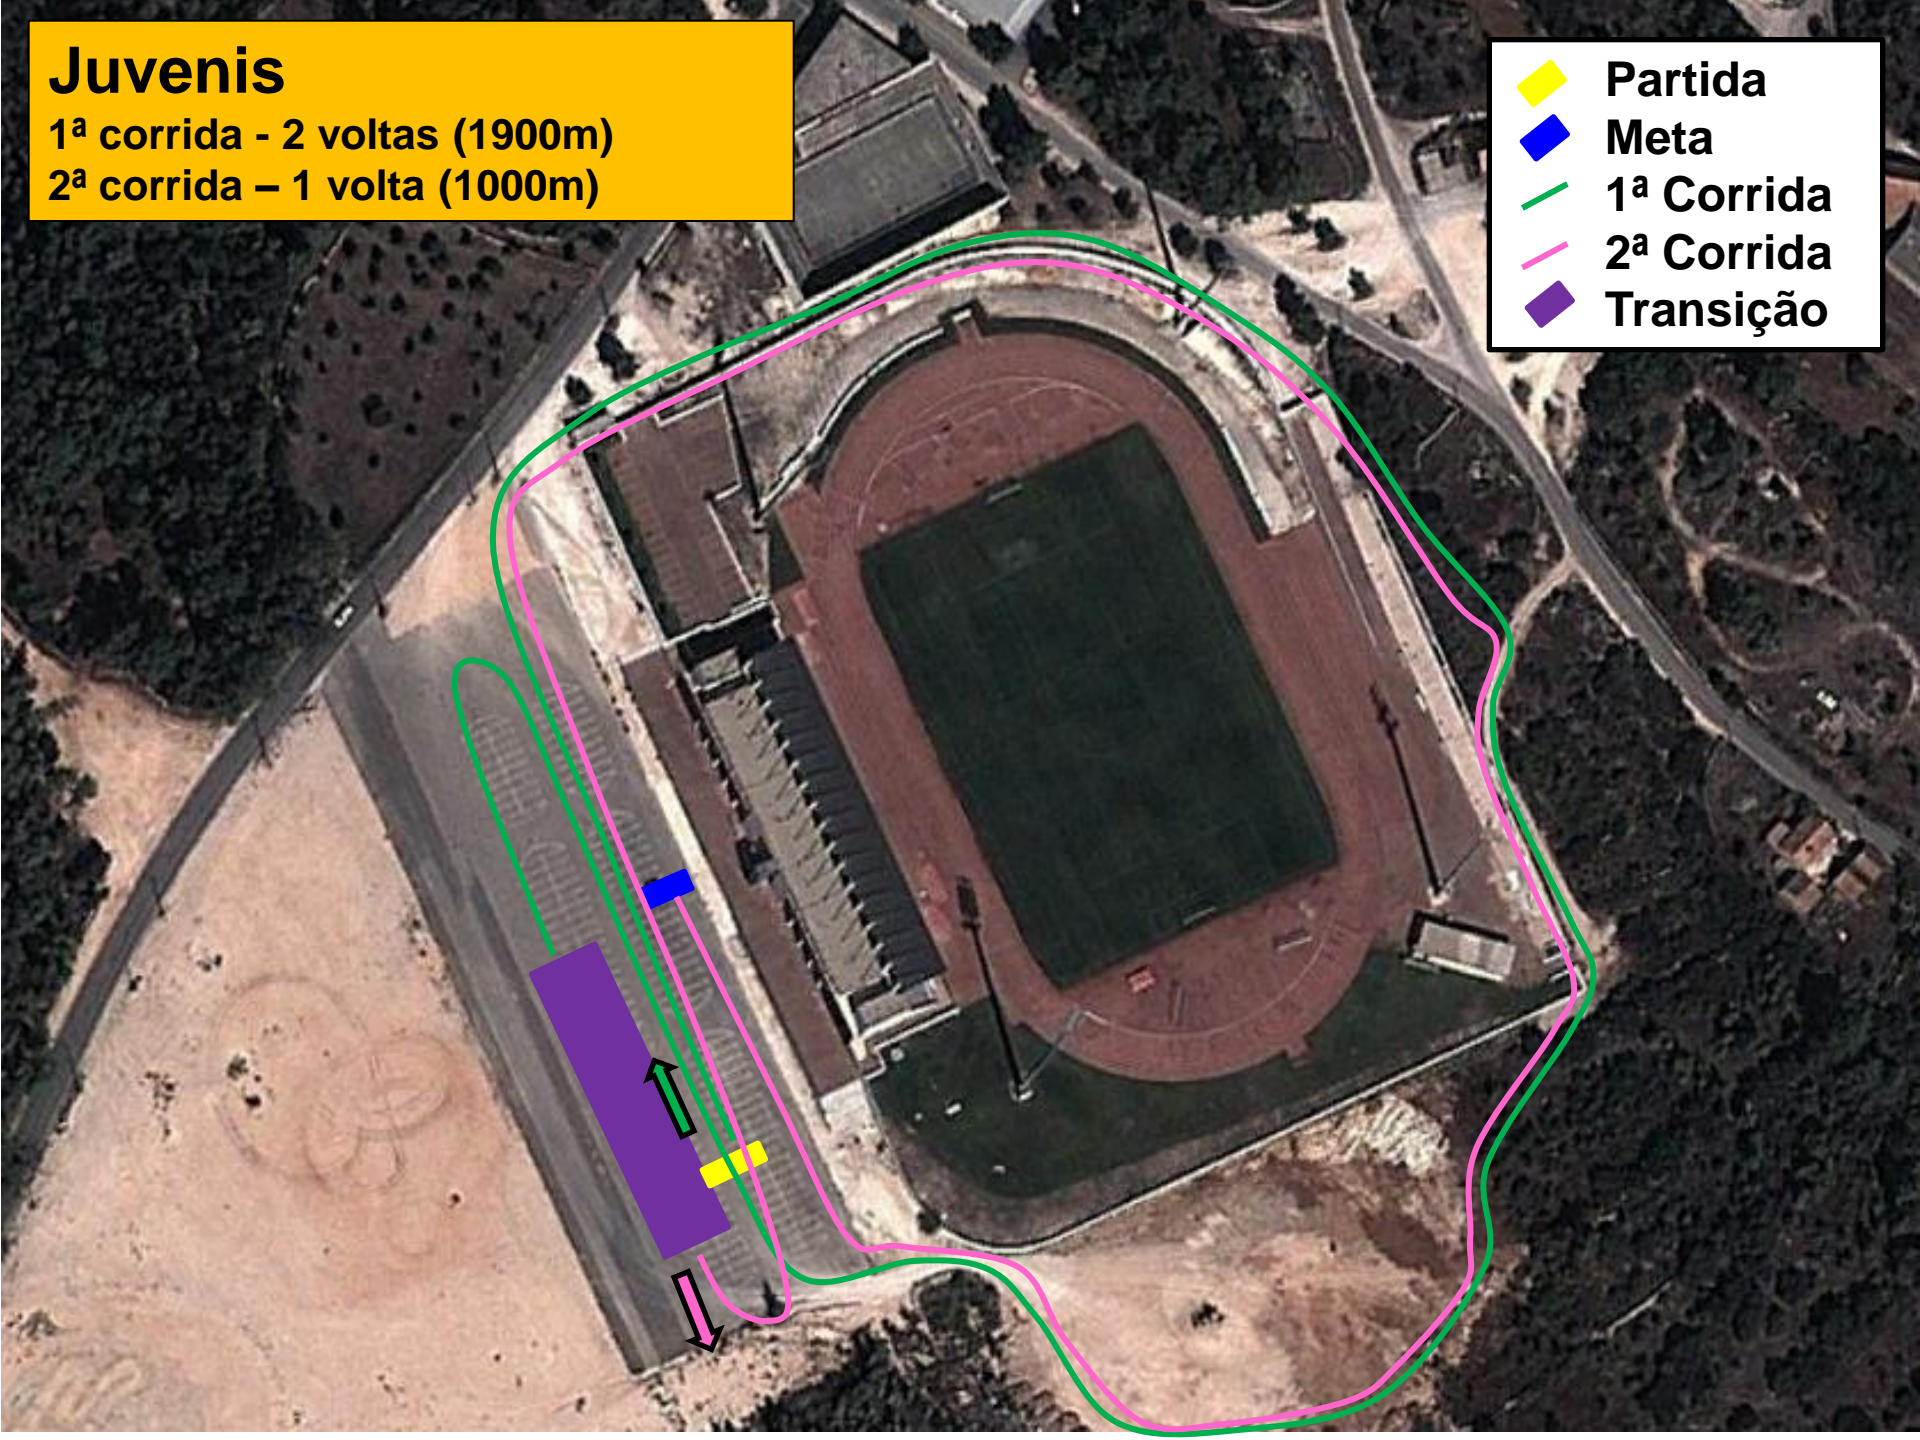

Duatio Jovem de Fátima

Campeonato Nacional Jovem

-  Partida
-  Meta
-  Secretariado
-  Parque de Transição

Benjamins

1ª corrida - 1 volta (300m)

2ª corrida - 1 volta (200m)

- Partida
- Meta
- 1ª Corrida
- 2ª Corrida
- Transição

Benjamins

BTT - 1 volta (1000m)

Parque Transição
BTT

Infantis

1ª corrida - 1 volta (800m)

2ª corrida - 1 volta (400m)

- Partida
- Meta
- 1ª Corrida
- 2ª Corrida
- Transição

Infantis

BTT - 1 volta (1800m)

 Parque Transição
 BTT

Iniciados

1ª corrida - 1 volta (1000m)

2ª corrida - 1 volta (500m)

Iniciados

BTT - 1 volta (4000m)

 Parque Transição
 BTT

Juvenis

1ª corrida - 2 voltas (1900m)

2ª corrida - 1 volta (1000m)

- Partida
- Meta
- 1ª Corrida
- 2ª Corrida
- Transição

Juvenis

BTT - 2 voltas (8000m)

-  Parque Transição
-  BTT
-  Início 2ª volta