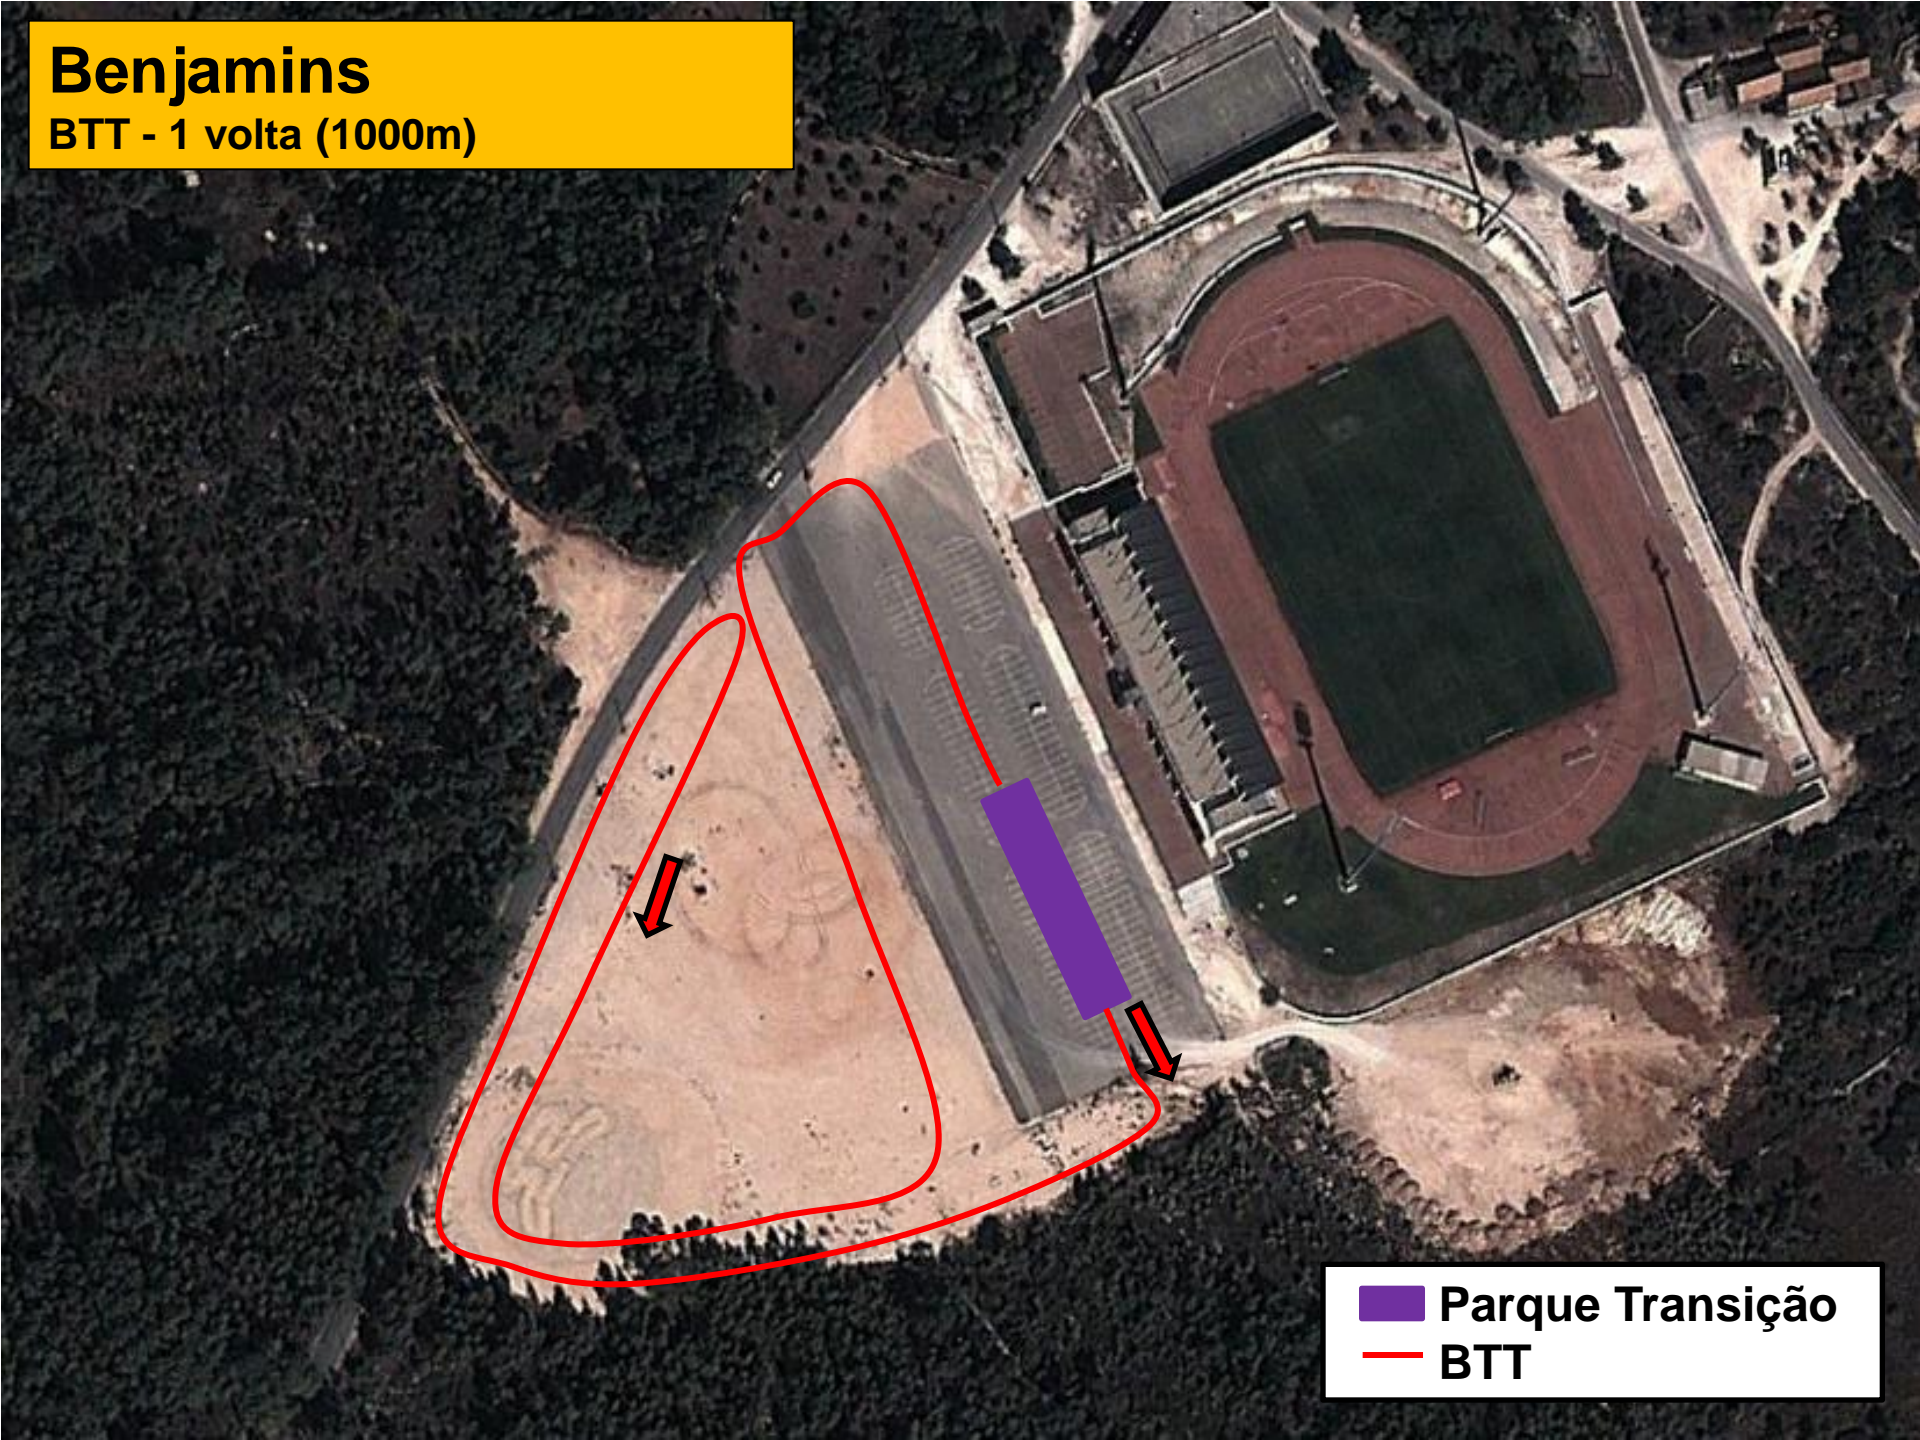

Duatio Jovem de Fátima

Campeonato Nacional Jovem

-  Partida
-  Meta
-  Secretariado
-  Parque de Transição

Benjamins

1ª corrida - 1 volta (300m)

2ª corrida - 1 volta (200m)

- Partida
- Meta
- 1ª Corrida
- 2ª Corrida
- Transição

Benjamins

BTT - 1 volta (1000m)

Parque Transição
BTT

Infantis

1ª corrida - 1 volta (800m)

2ª corrida - 1 volta (400m)

- Partida
- Meta
- 1ª Corrida
- 2ª Corrida
- Transição

Infantis

BTT - 1 volta (1800m)

 Parque Transição
 BTT

Iniciados

1ª corrida - 1 volta (1000m)

2ª corrida - 1 volta (500m)

Iniciados

BTT - 1 volta (4000m)

 Parque Transição
 BTT

Juvenis

1ª corrida - 2 voltas (1900m)

2ª corrida - 1 volta (1000m)

- Partida
- Meta
- 1ª Corrida
- 2ª Corrida
- Transição

Juvenis

BTT - 2 voltas (8000m)

-  Parque Transição
-  BTT
-  Início 2ª volta