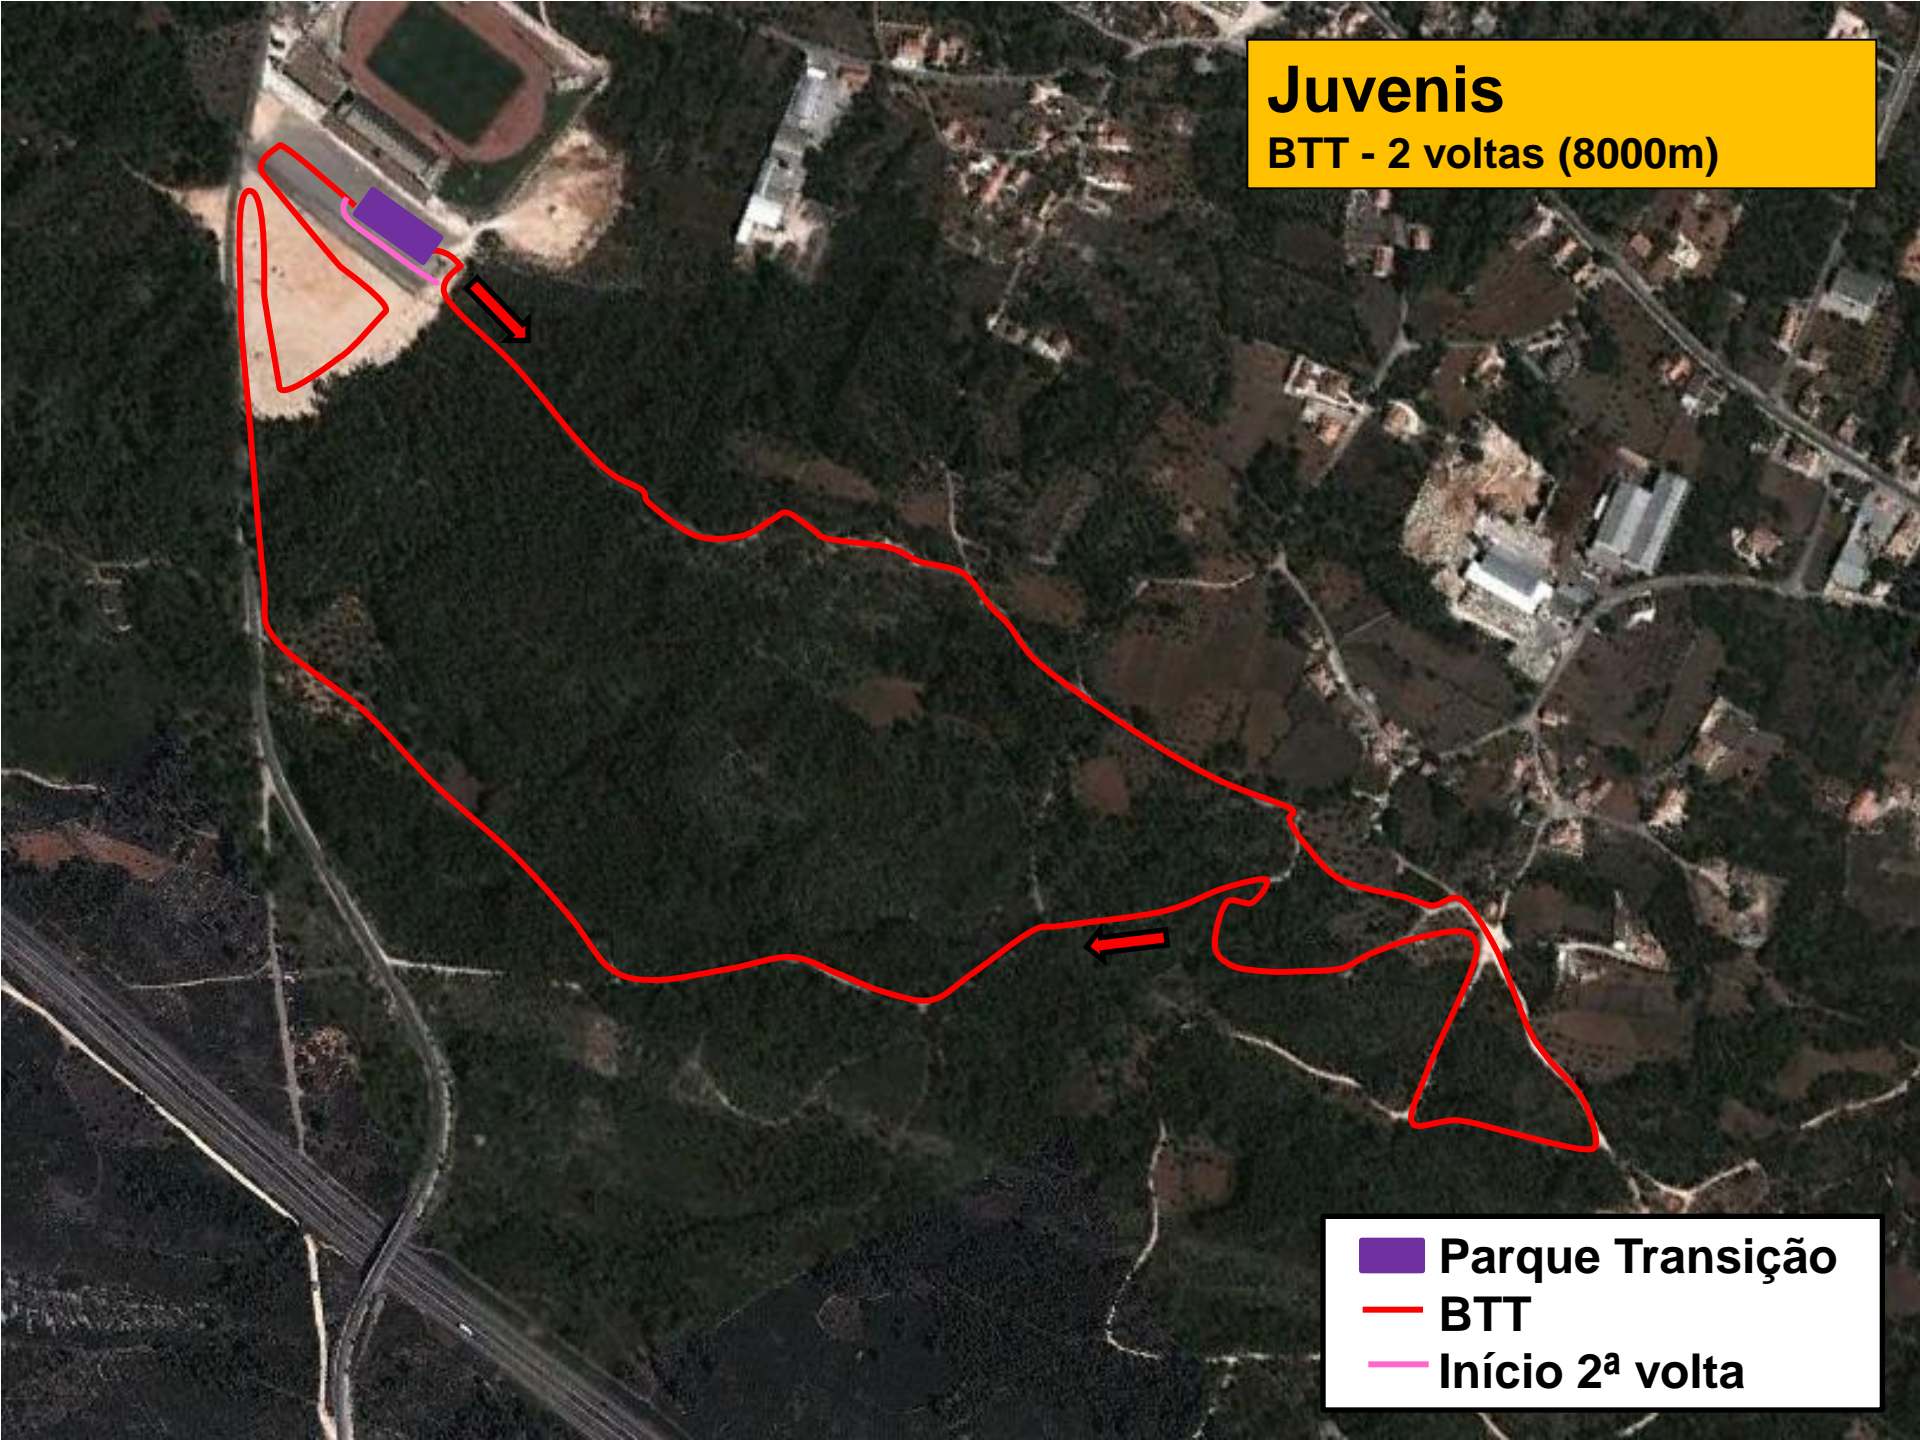

Benjamins

BTT - 1 volta (1000m)

Parque Transição
BTT

Infantis

1ª corrida - 1 volta (800m)

2ª corrida - 1 volta (400m)

- Partida
- Meta
- 1ª Corrida
- 2ª Corrida
- Transição

Infantis

BTT - 1 volta (1800m)

 Parque Transição
 BTT

Iniciados

1ª corrida - 1 volta (1000m)

2ª corrida - 1 volta (500m)

Iniciados

BTT - 1 volta (4000m)

 Parque Transição
 BTT

Juvenis

1ª corrida - 2 voltas (1900m)

2ª corrida - 1 volta (1000m)

- Partida
- Meta
- 1ª Corrida
- 2ª Corrida
- Transição

Juvenis

BTT - 2 voltas (8000m)

-  Parque Transição
-  BTT
-  Início 2ª volta