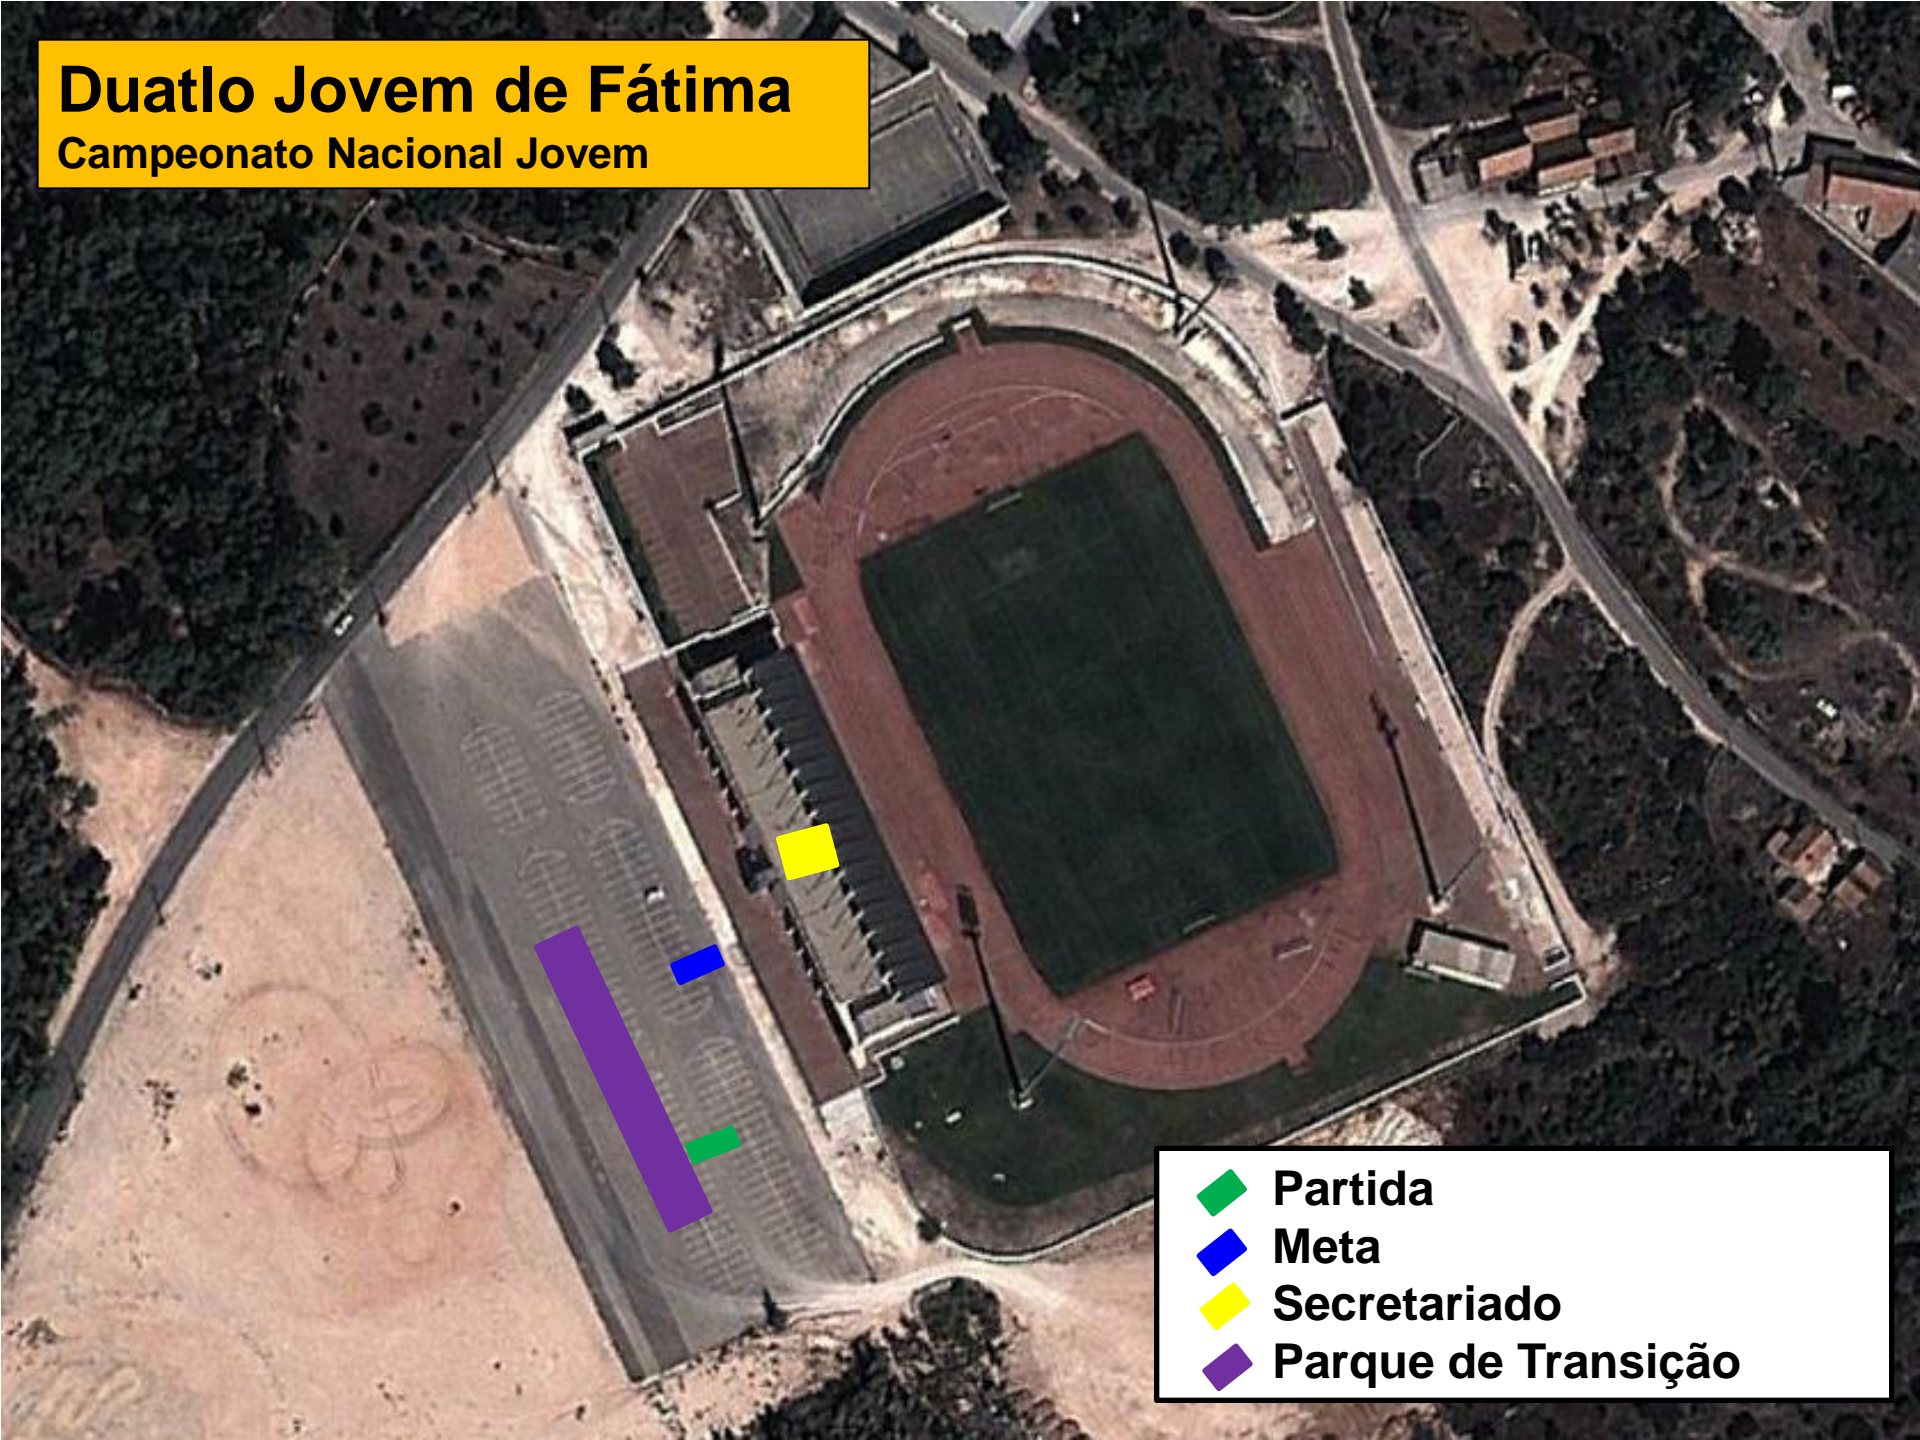

Duatio Jovem de Fátima

Campeonato Nacional Jovem

-  Partida
-  Meta
-  Secretariado
-  Parque de Transição

Benjamins

1ª corrida - 1 volta (300m)

2ª corrida - 1 volta (200m)

- Partida
- Meta
- 1ª Corrida
- 2ª Corrida
- Transição

Benjamins

BTT - 1 volta (1000m)

Parque Transição
BTT

Infantis

1ª corrida - 1 volta (800m)

2ª corrida - 1 volta (400m)

- Partida
- Meta
- 1ª Corrida
- 2ª Corrida
- Transição

Infantis

BTT - 1 volta (1800m)

 Parque Transição
 BTT

Iniciados

1ª corrida - 1 volta (1000m)

2ª corrida - 1 volta (500m)

Iniciados

BTT - 1 volta (4000m)

 Parque Transição
 BTT

Juvenis

1ª corrida - 2 voltas (1900m)

2ª corrida - 1 volta (1000m)

- Partida
- Meta
- 1ª Corrida
- 2ª Corrida
- Transição

Juvenis

BTT - 2 voltas (8000m)

-  Parque Transição
-  BTT
-  Início 2ª volta