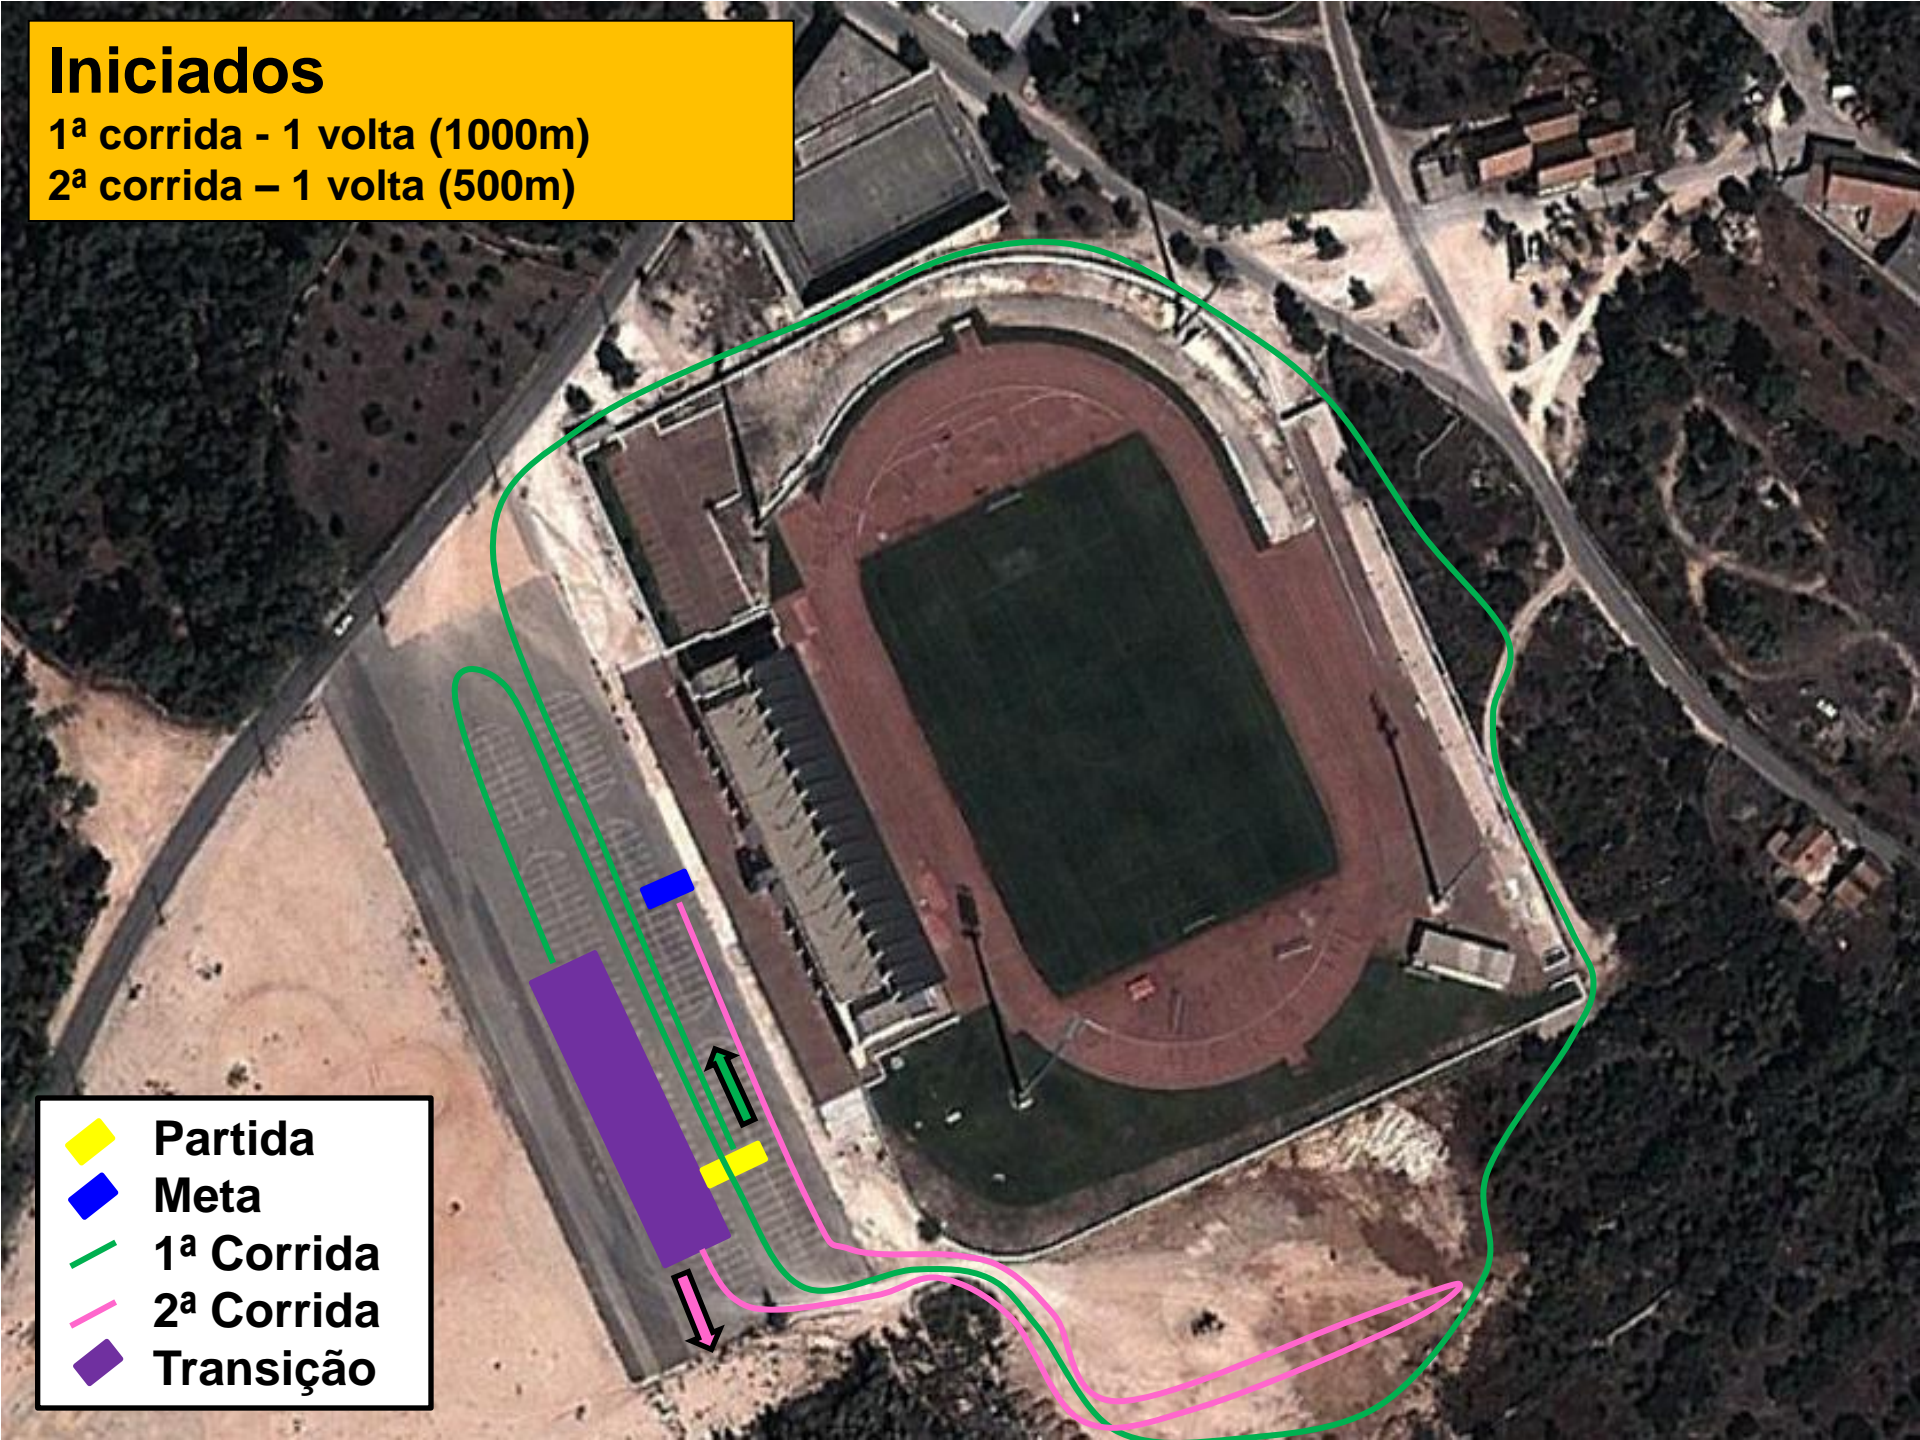

Benjamins

BTT - 1 volta (1000m)

Parque Transição
BTT

Infantis

1ª corrida - 1 volta (800m)

2ª corrida - 1 volta (400m)

- Partida
- Meta
- 1ª Corrida
- 2ª Corrida
- Transição

Infantis

BTT - 1 volta (1800m)

 Parque Transição
 BTT

Iniciados

1ª corrida - 1 volta (1000m)

2ª corrida - 1 volta (500m)

Iniciados

BTT - 1 volta (4000m)

 Parque Transição
 BTT

Juvenis

1ª corrida - 2 voltas (1900m)

2ª corrida - 1 volta (1000m)

- Partida
- Meta
- 1ª Corrida
- 2ª Corrida
- Transição

Juvenis

BTT - 2 voltas (8000m)

-  Parque Transição
-  BTT
-  Início 2ª volta