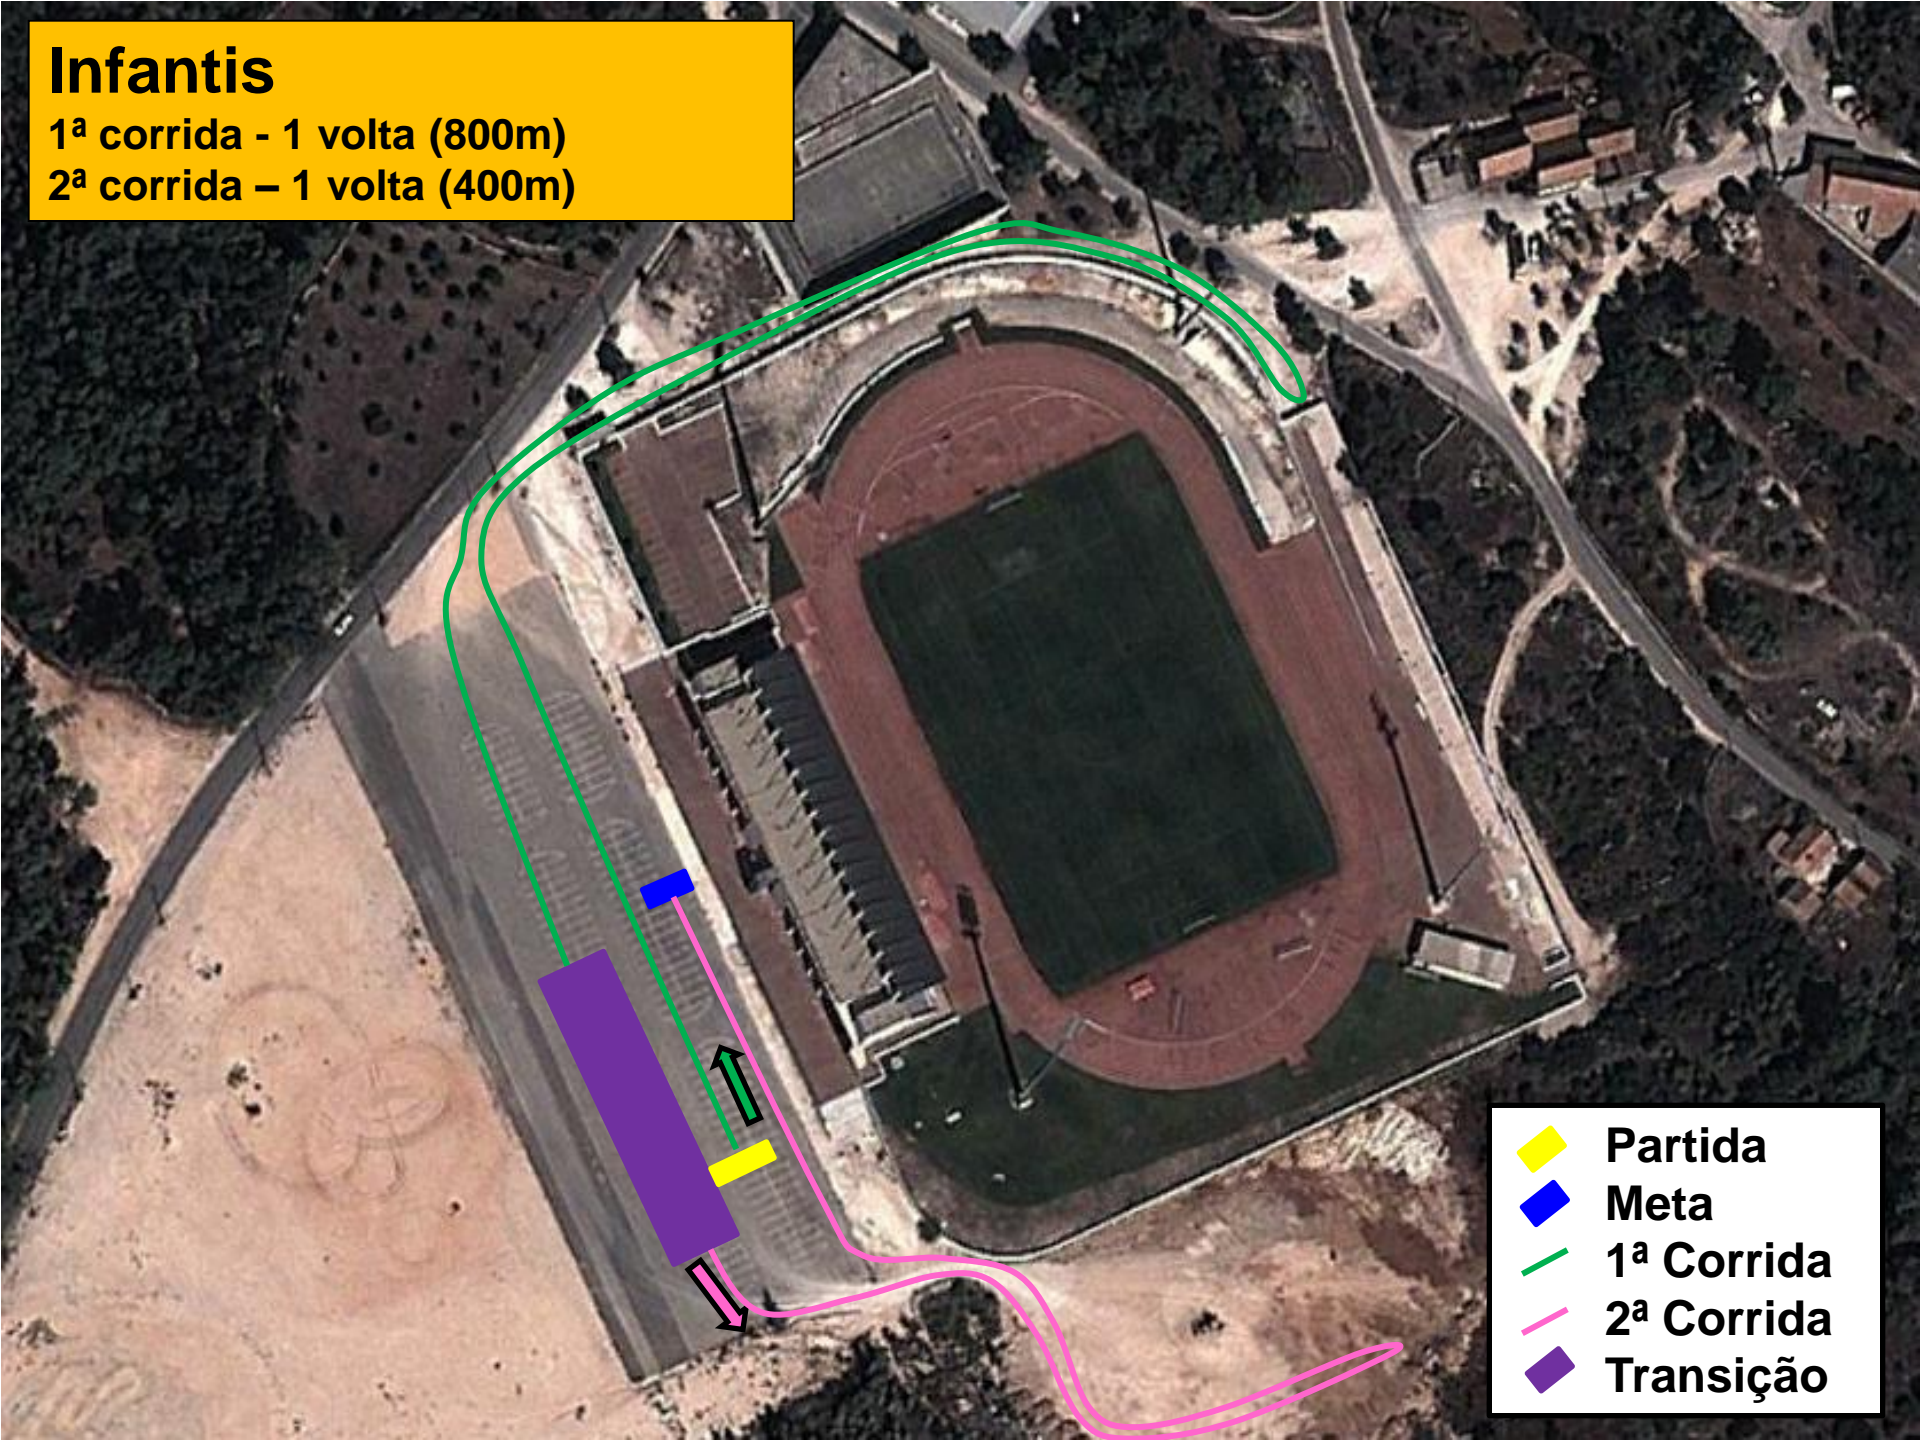

Duatio Jovem de Fátima

Campeonato Nacional Jovem

-  Partida
-  Meta
-  Secretariado
-  Parque de Transição

Benjamins

1ª corrida - 1 volta (300m)

2ª corrida - 1 volta (200m)

- Partida
- Meta
- 1ª Corrida
- 2ª Corrida
- Transição

Benjamins

BTT - 1 volta (1000m)

Parque Transição
BTT

Infantis

1ª corrida - 1 volta (800m)

2ª corrida - 1 volta (400m)

- Partida
- Meta
- 1ª Corrida
- 2ª Corrida
- Transição

Infantis

BTT - 1 volta (1800m)

 Parque Transição
 BTT

Iniciados

1ª corrida - 1 volta (1000m)

2ª corrida - 1 volta (500m)

Iniciados

BTT - 1 volta (4000m)

 Parque Transição
 BTT

Juvenis

1ª corrida - 2 voltas (1900m)

2ª corrida - 1 volta (1000m)

- Partida
- Meta
- 1ª Corrida
- 2ª Corrida
- Transição

Juvenis

BTT - 2 voltas (8000m)

-  Parque Transição
-  BTT
-  Início 2ª volta