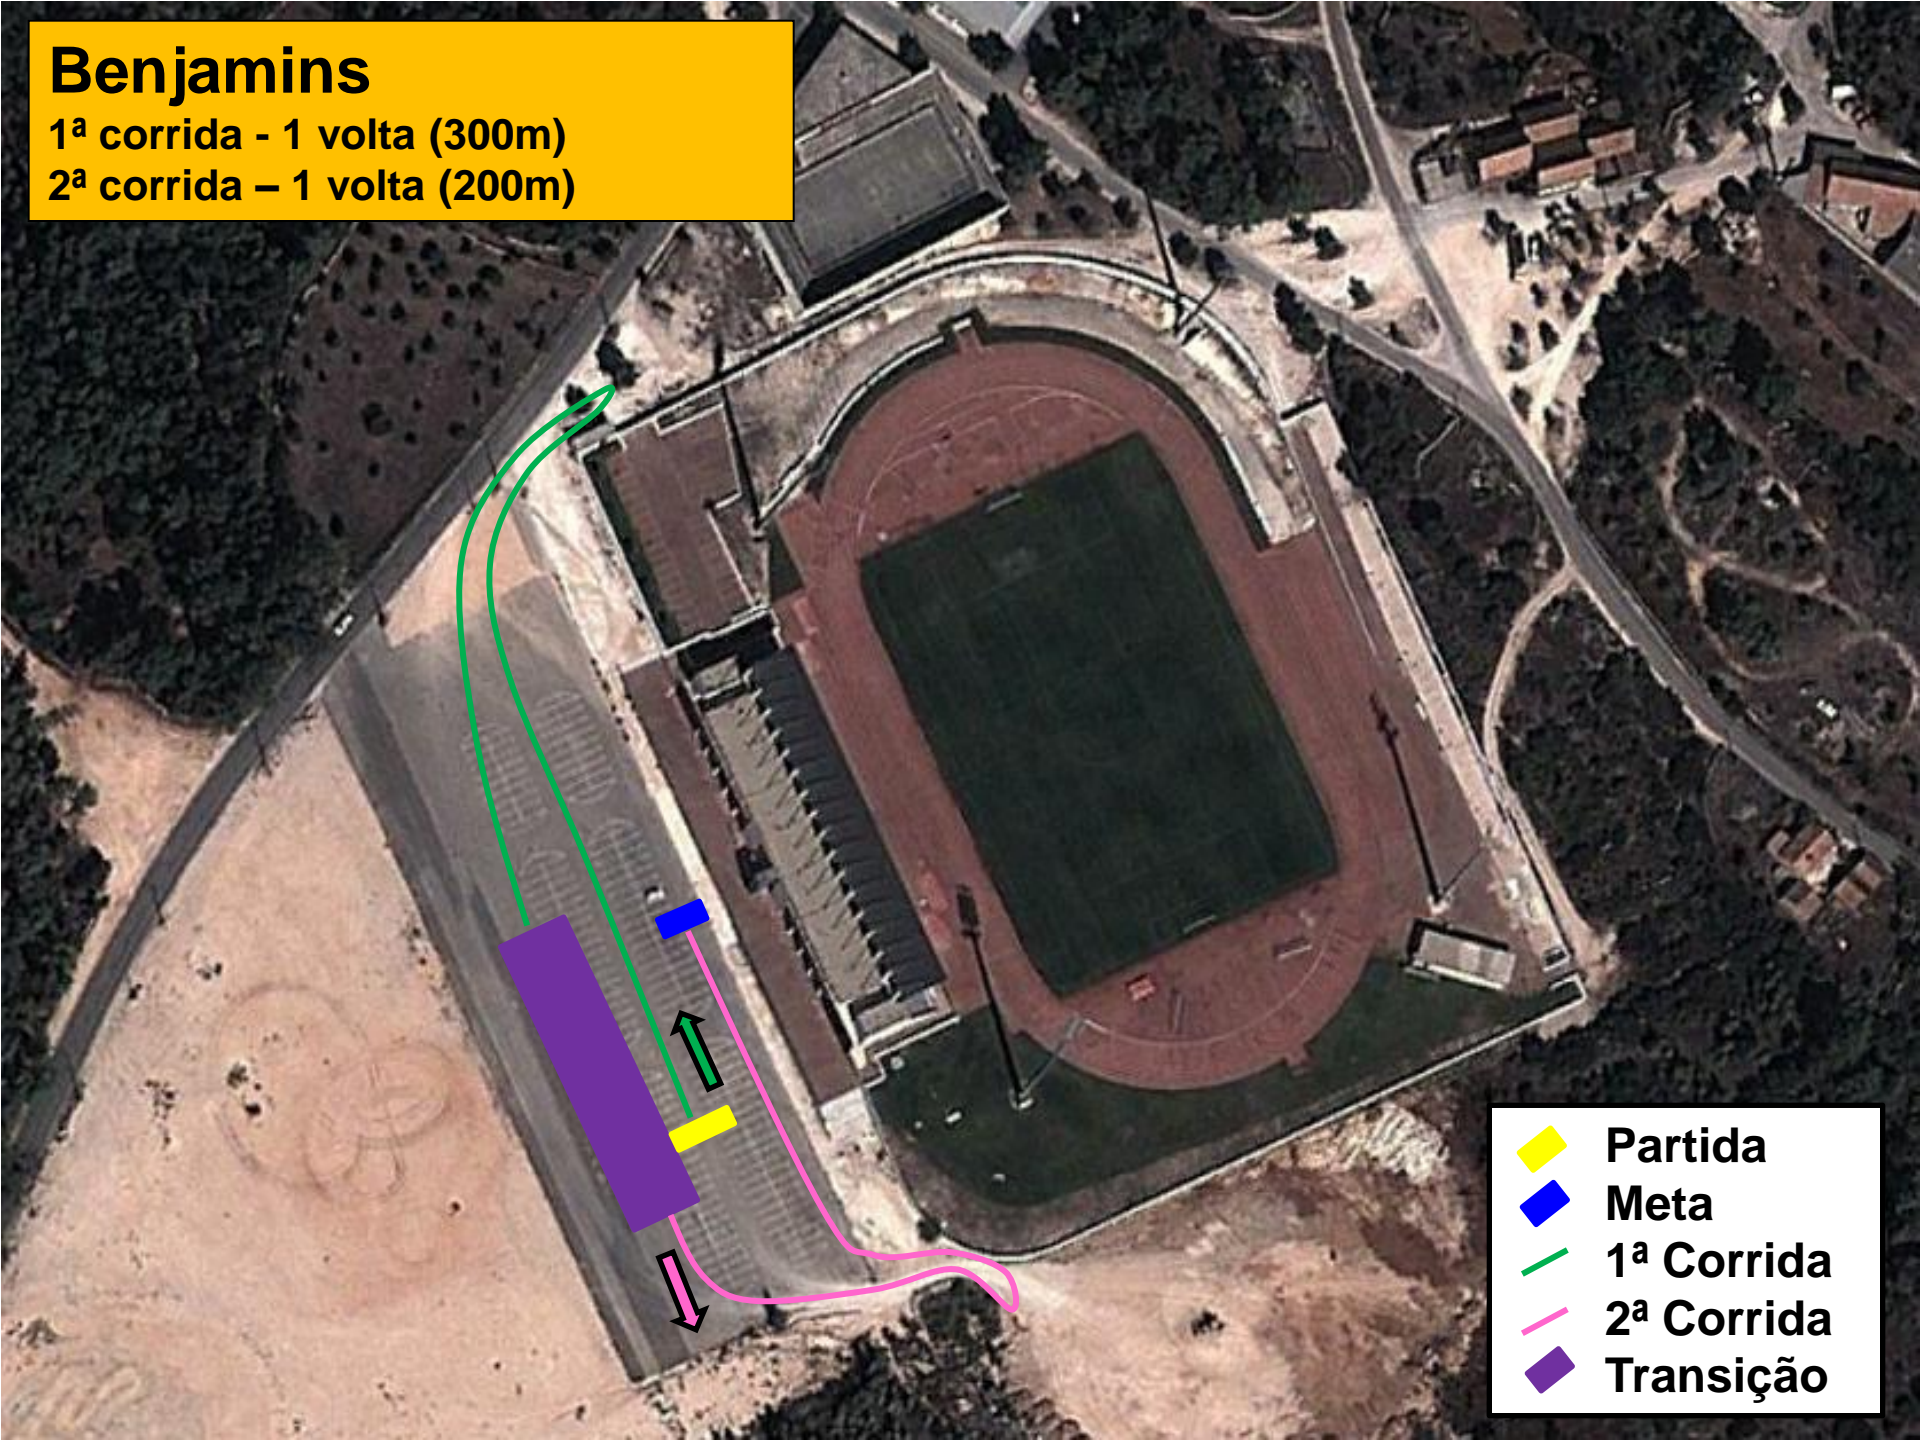

Duatio Jovem de Fátima

Campeonato Nacional Jovem

-  Partida
-  Meta
-  Secretariado
-  Parque de Transição

Benjamins

1ª corrida - 1 volta (300m)

2ª corrida - 1 volta (200m)

- Partida
- Meta
- 1ª Corrida
- 2ª Corrida
- Transição

Benjamins

BTT - 1 volta (1000m)

Parque Transição
BTT

Infantis

1ª corrida - 1 volta (800m)

2ª corrida - 1 volta (400m)

- Partida
- Meta
- 1ª Corrida
- 2ª Corrida
- Transição

Infantis

BTT - 1 volta (1800m)

 Parque Transição
 BTT

Iniciados

1ª corrida - 1 volta (1000m)

2ª corrida - 1 volta (500m)

Iniciados

BTT - 1 volta (4000m)

 Parque Transição
 BTT

Juvenis

1ª corrida - 2 voltas (1900m)

2ª corrida - 1 volta (1000m)

- Partida
- Meta
- 1ª Corrida
- 2ª Corrida
- Transição

Juvenis

BTT - 2 voltas (8000m)

-  Parque Transição
-  BTT
-  Início 2ª volta