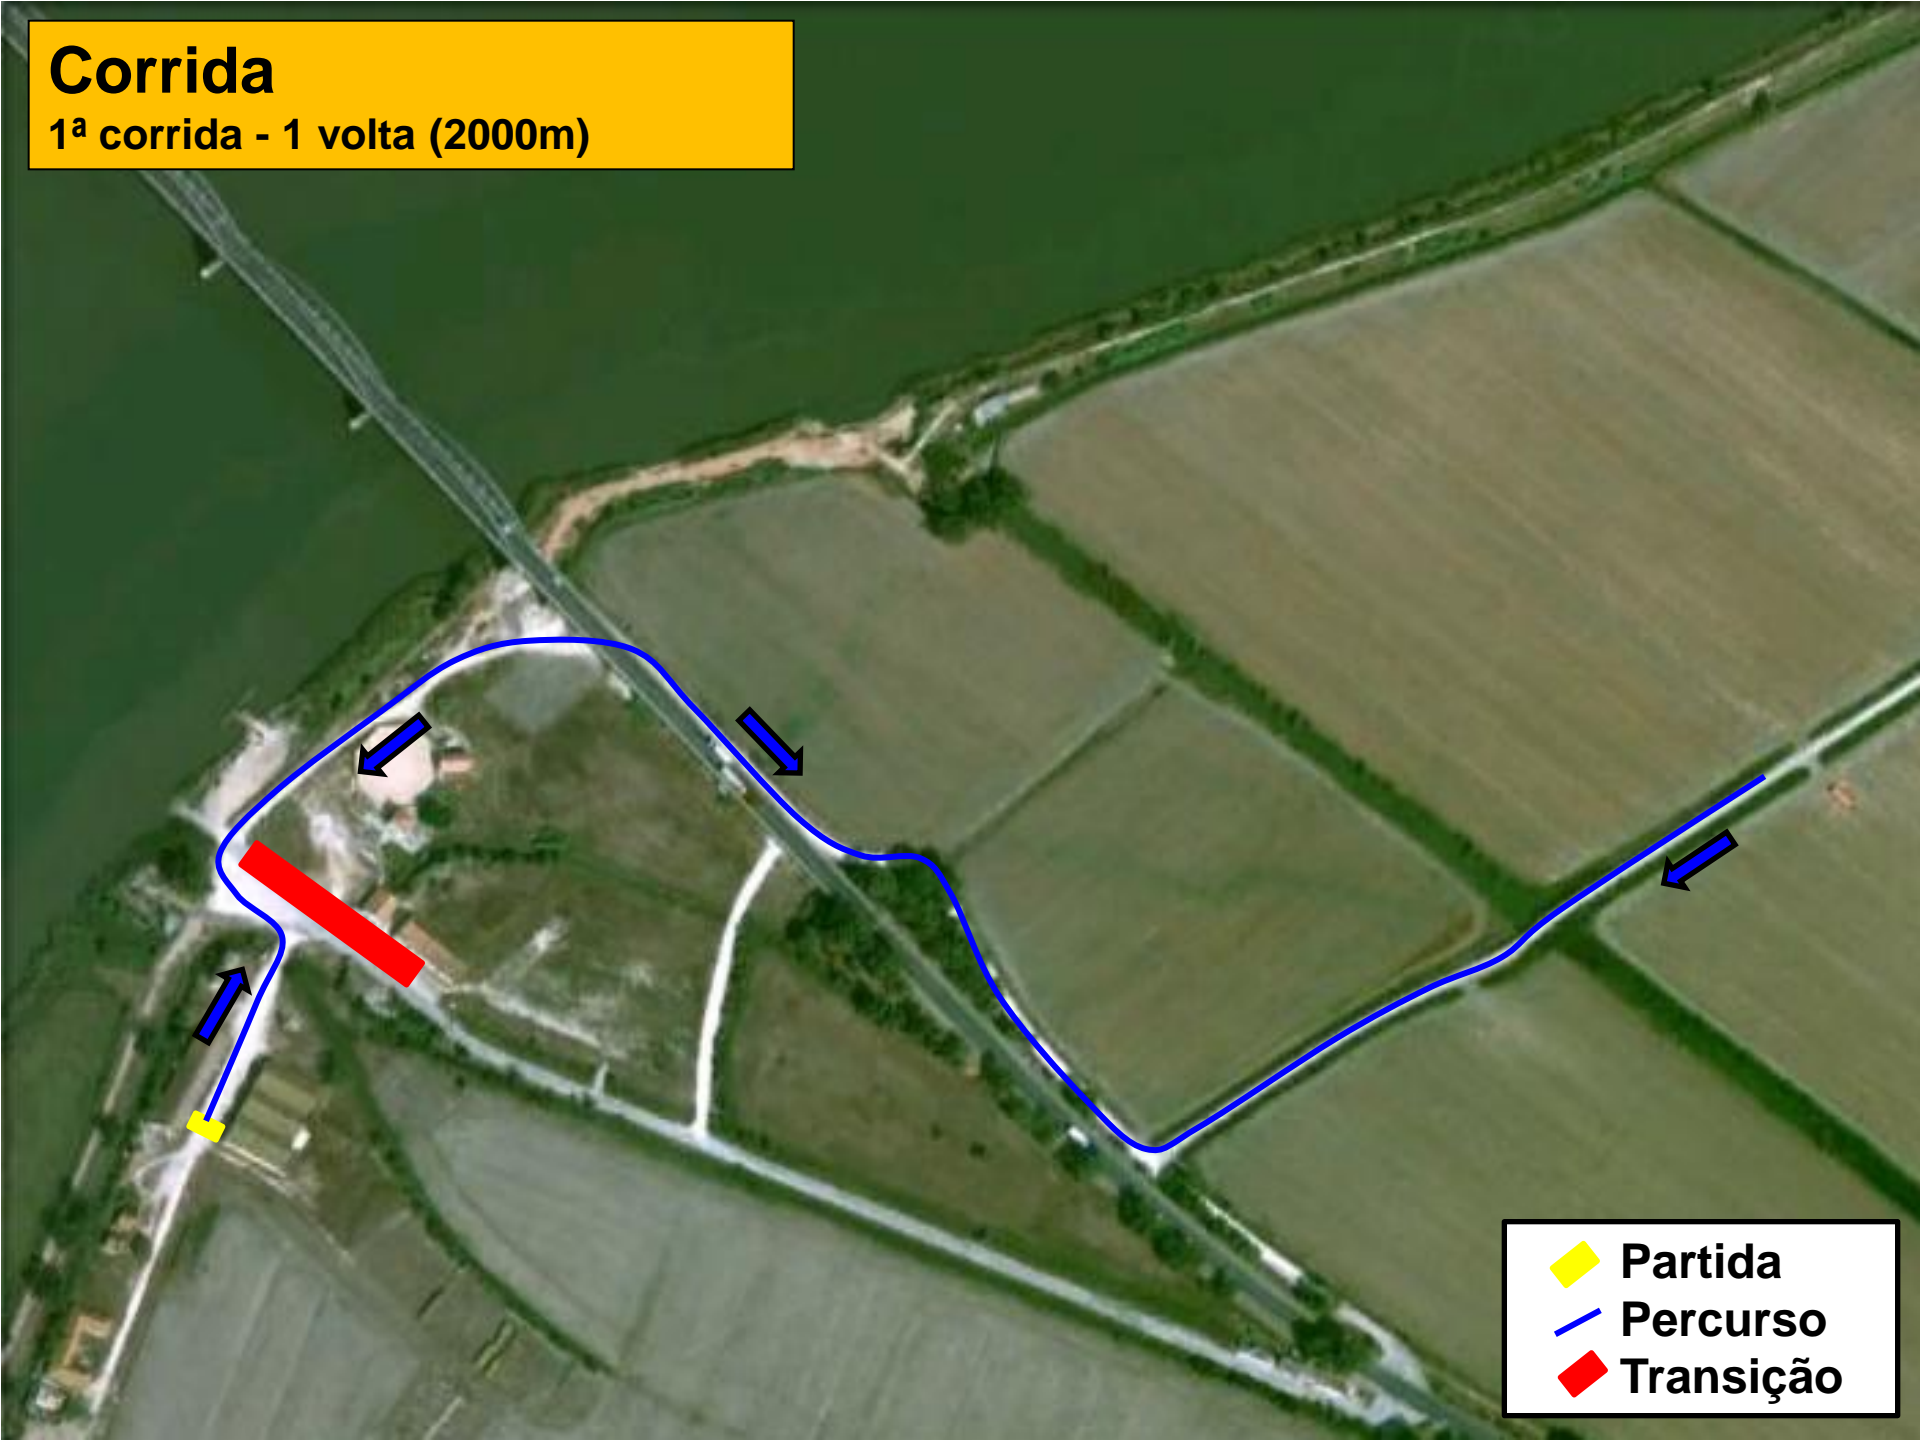

# Duatlo das Lezírias

Prova Aberta

-  Partida
-  Meta
-  Secretariado
-  Parque de Transição
-  Zona patrocinadores e recuperação

# Corrida

1ª corrida - 1 volta (2000m)

-  Partida
-  Percurso
-  Transição

# 1ª Transição

- ◆ Parque de Transição
- Final Corrida
- Início Ciclismo

**BTT**  
1 volta: 8700m

## 2ª Transição

-  Parque de Transição
-  Final Ciclismo
-  Início Corrida

**Meta**

-  Parque de Transição
-  Zona Recuperação
-  Meta
-  Final Corrida