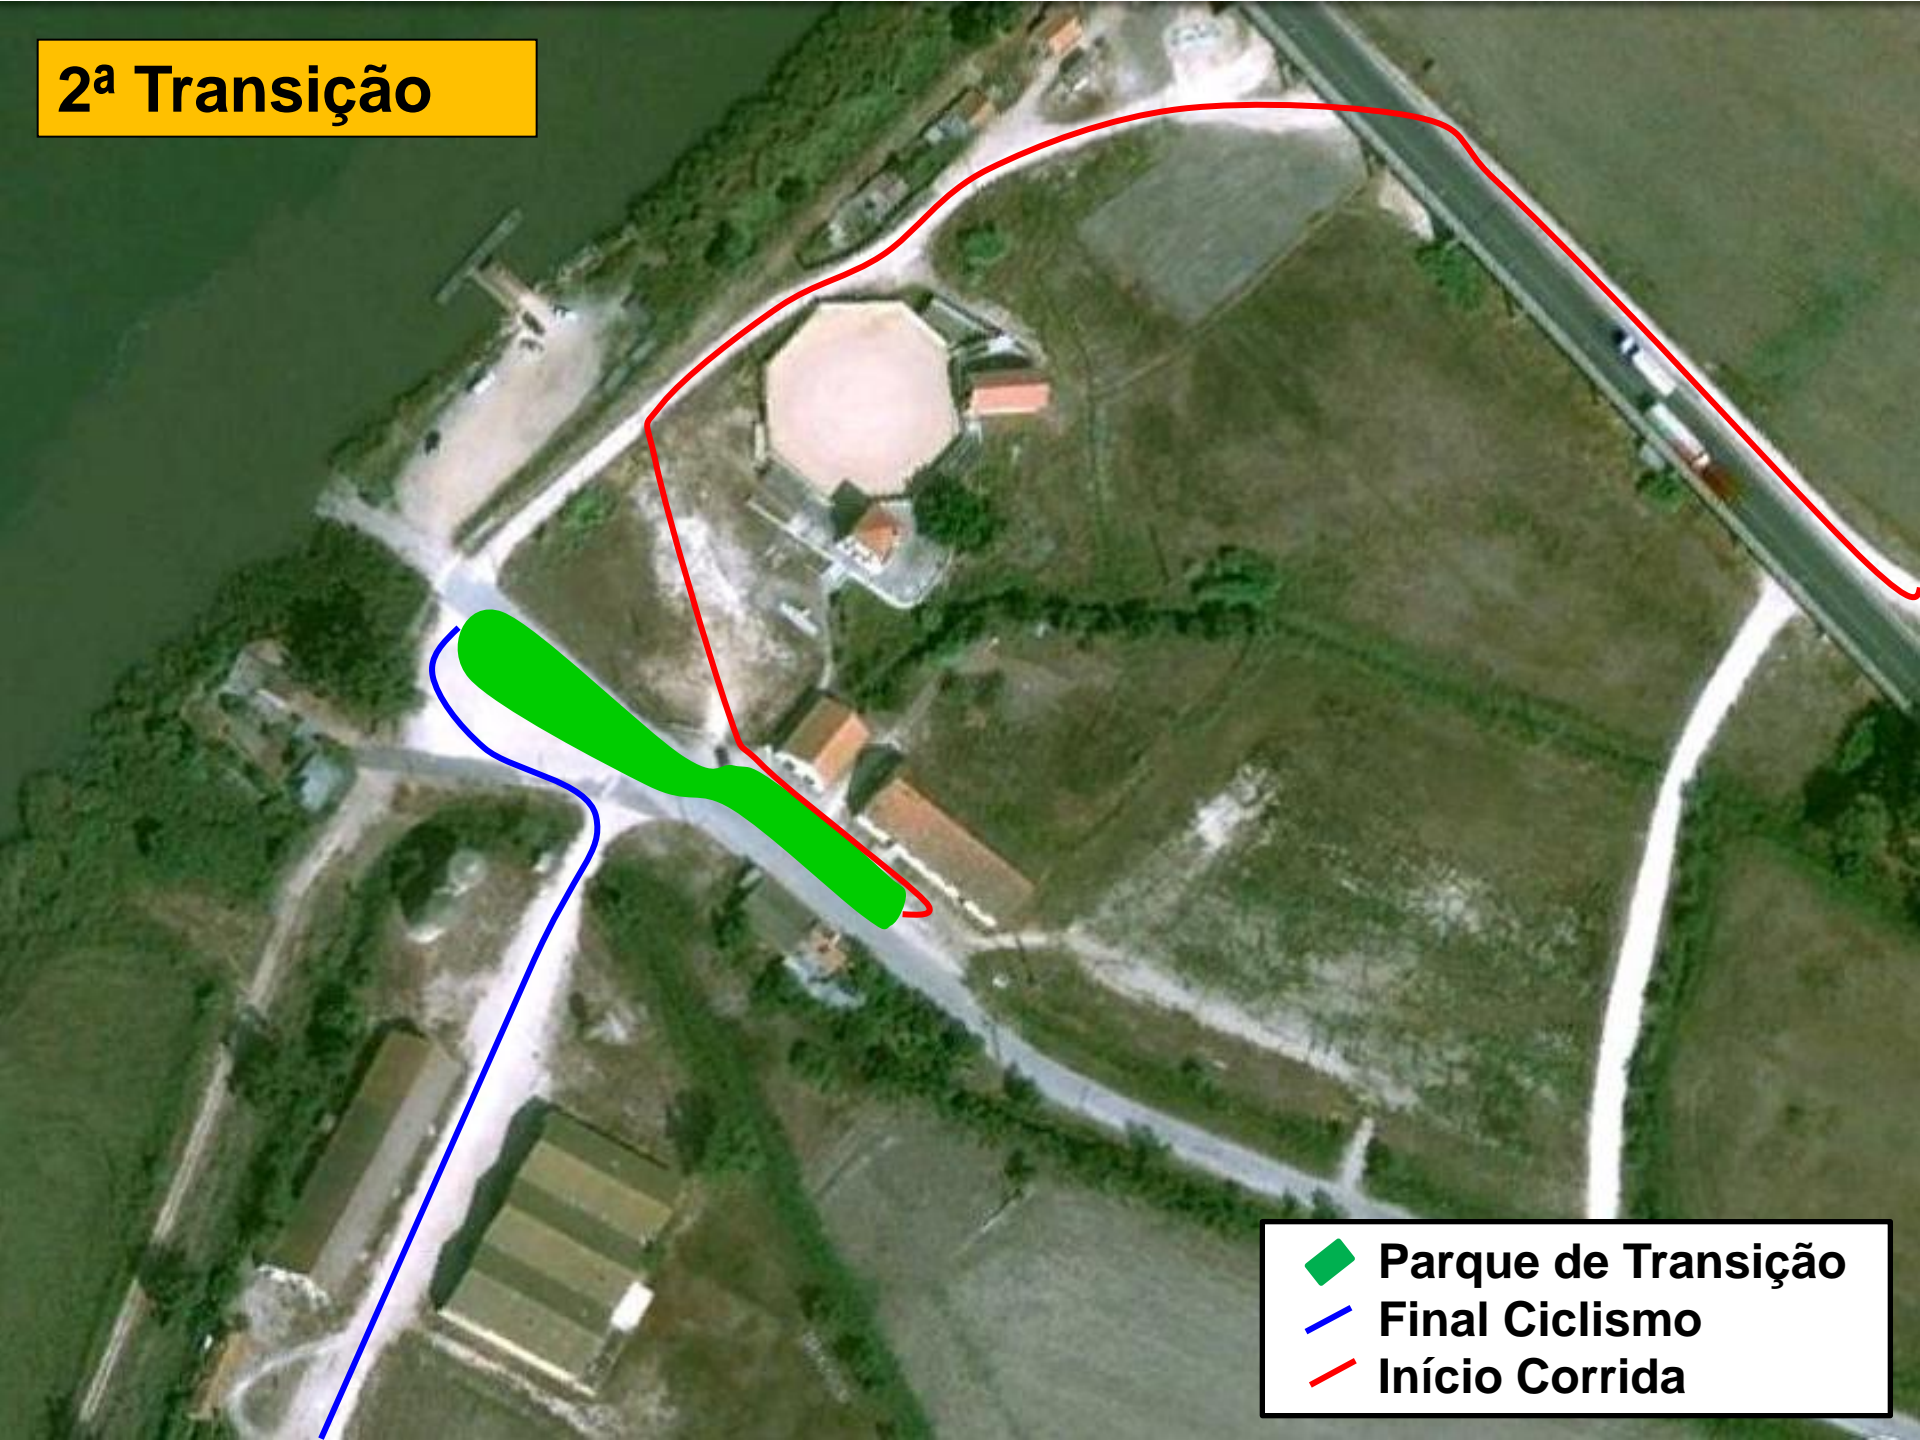

2ª Transição

- Parque de Transição
- Final Ciclismo
- Início Corrida