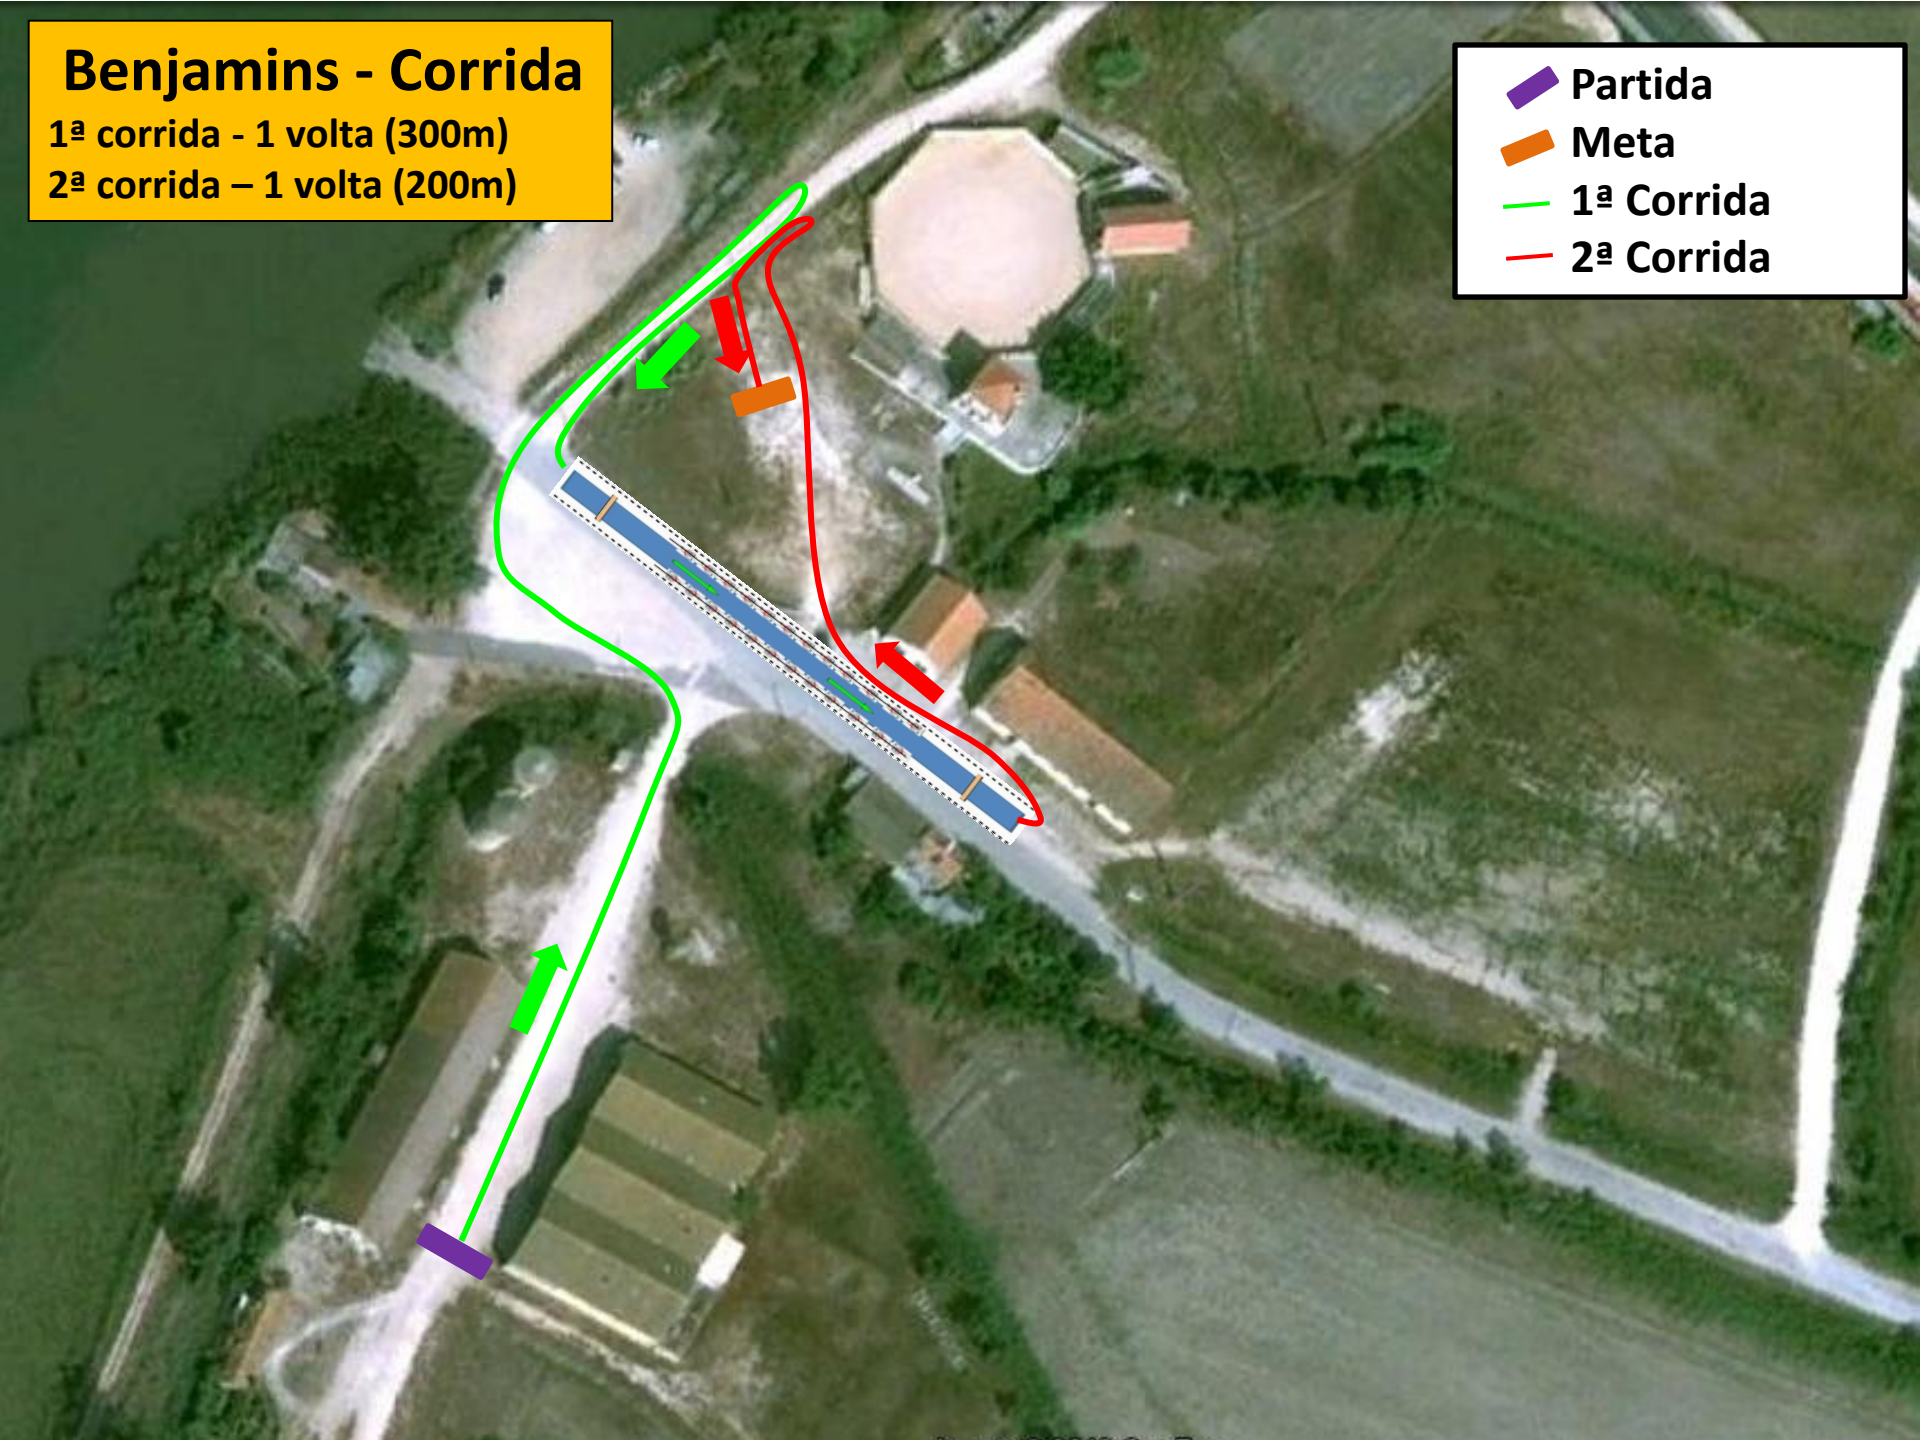

Duatlo das Lezírias

Campeonato Nacional Jovem

-  Partida
-  Meta
-  Secretariado
-  Parque de Transição
-  Zona patrocinadores e recuperação

Benjamins - Corrida

1ª corrida - 1 volta (300m)

2ª corrida - 1 volta (200m)

- Partida
- Meta
- 1ª Corrida
- 2ª Corrida

Benjamins - BTT

1 volta (1000m)

— Ciclismo

Infantis- Corrida
1ª corrida - 1 volta (800m)
2ª corrida - 1 volta (400m)

- Partida
- Meta
- 1ª Corrida
- 2ª Corrida

Infantis - BTT

1ª corrida - 1 volta (2000m)

2ª corrida - 1 volta (1000m)

Juvenis - BTT

1 volta (8700m)