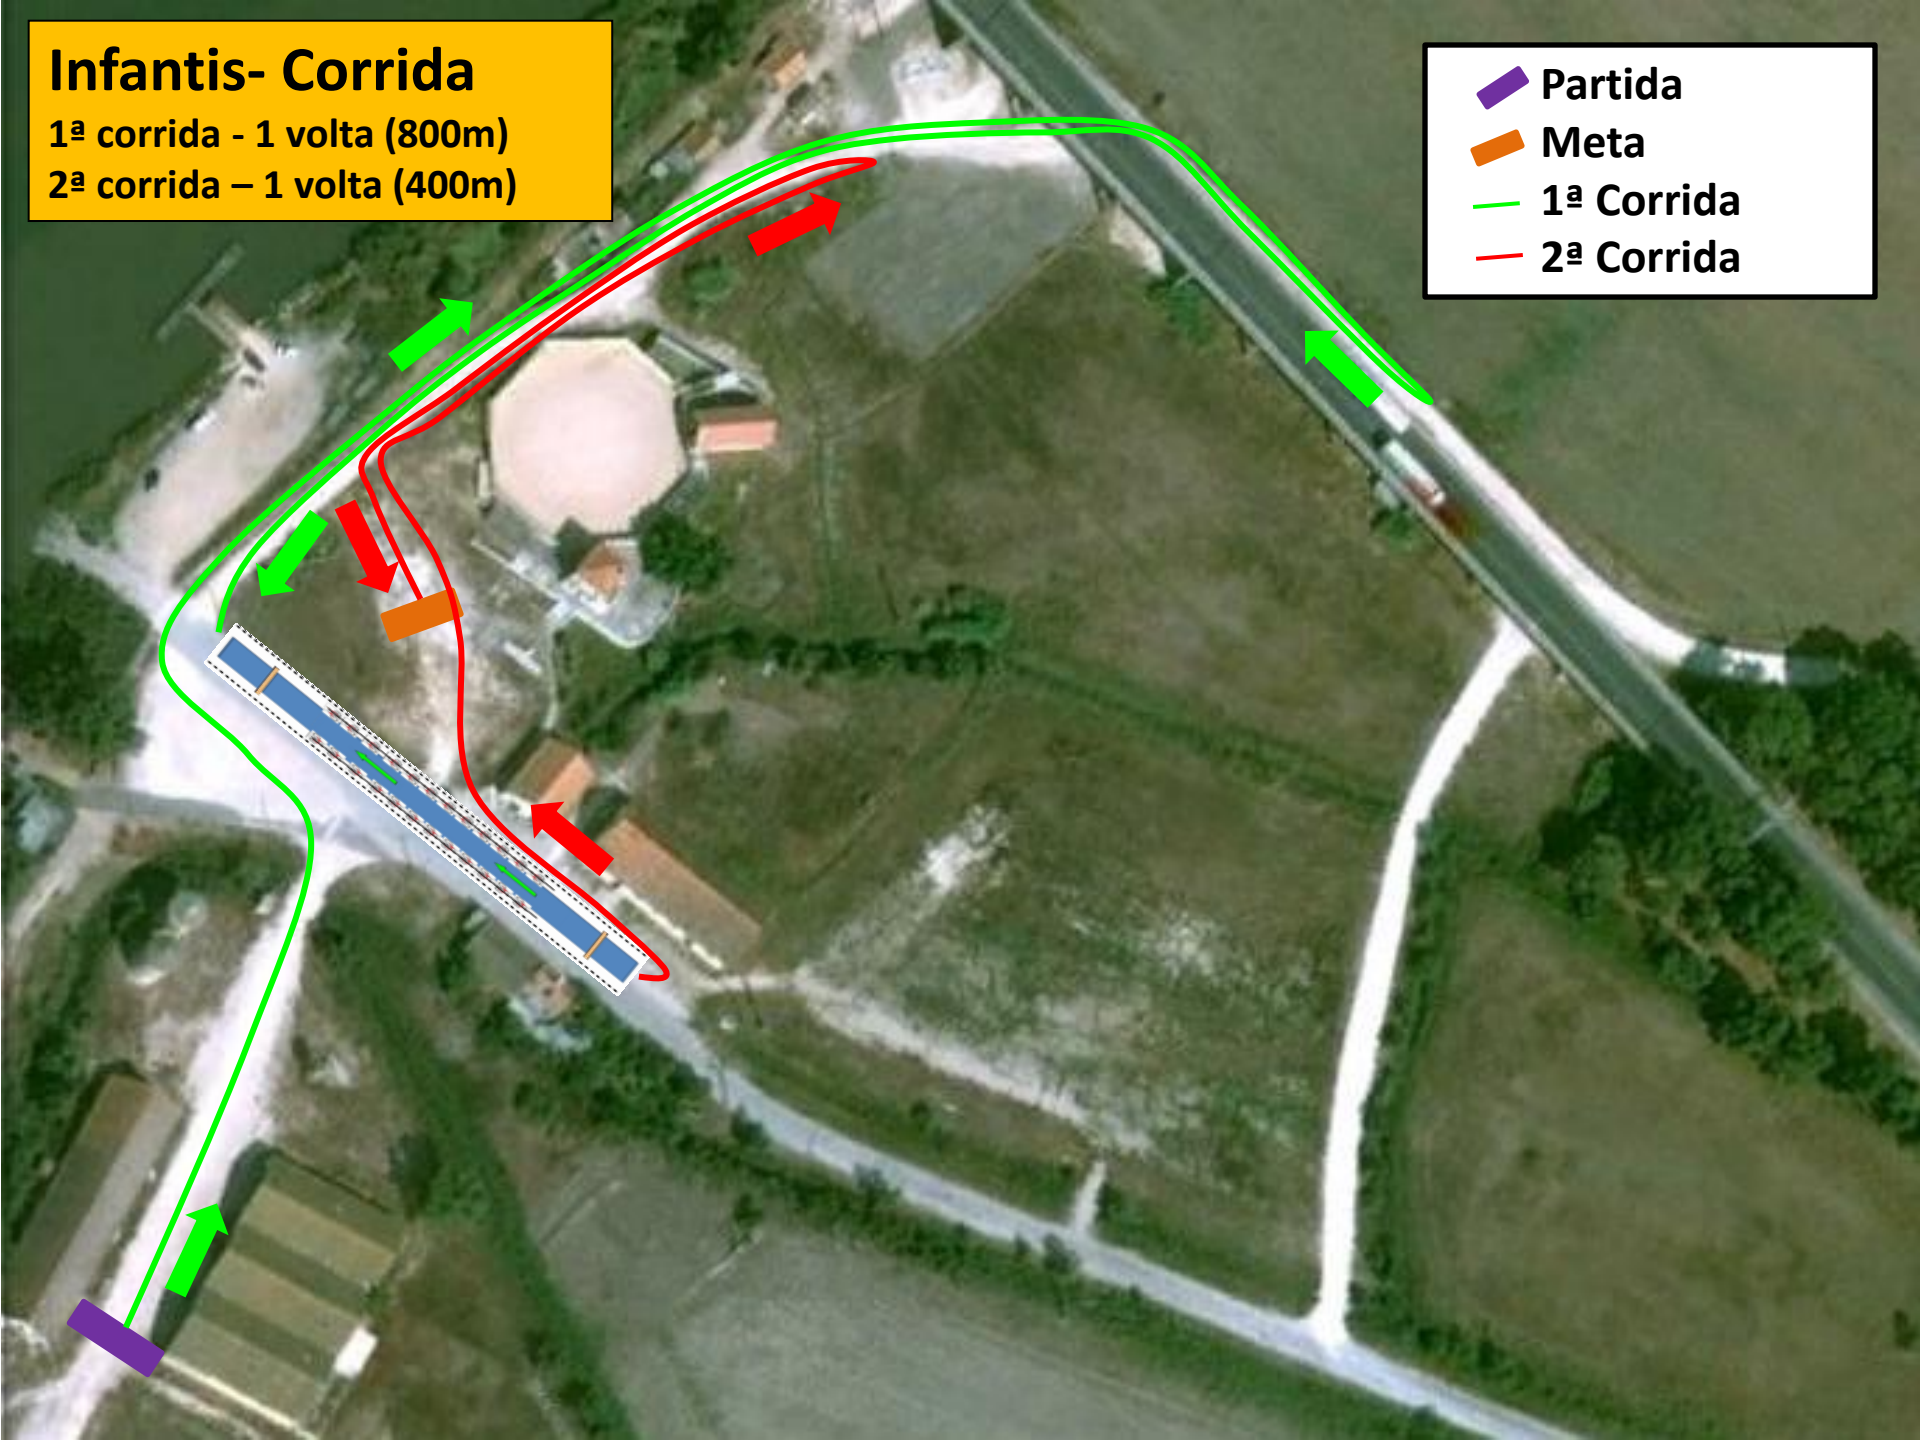

Duatlo das Lezírias

Campeonato Nacional Jovem

-  Partida
-  Meta
-  Secretariado
-  Parque de Transição
-  Zona patrocinadores e recuperação

Benjamins - Corrida

1ª corrida - 1 volta (300m)

2ª corrida - 1 volta (200m)

- Partida
- Meta
- 1ª Corrida
- 2ª Corrida

Benjamins - BTT

1 volta (1000m)

— Ciclismo

Infantis- Corrida
1ª corrida - 1 volta (800m)
2ª corrida - 1 volta (400m)

- Partida
- Meta
- 1ª Corrida
- 2ª Corrida

Infantis - BTT