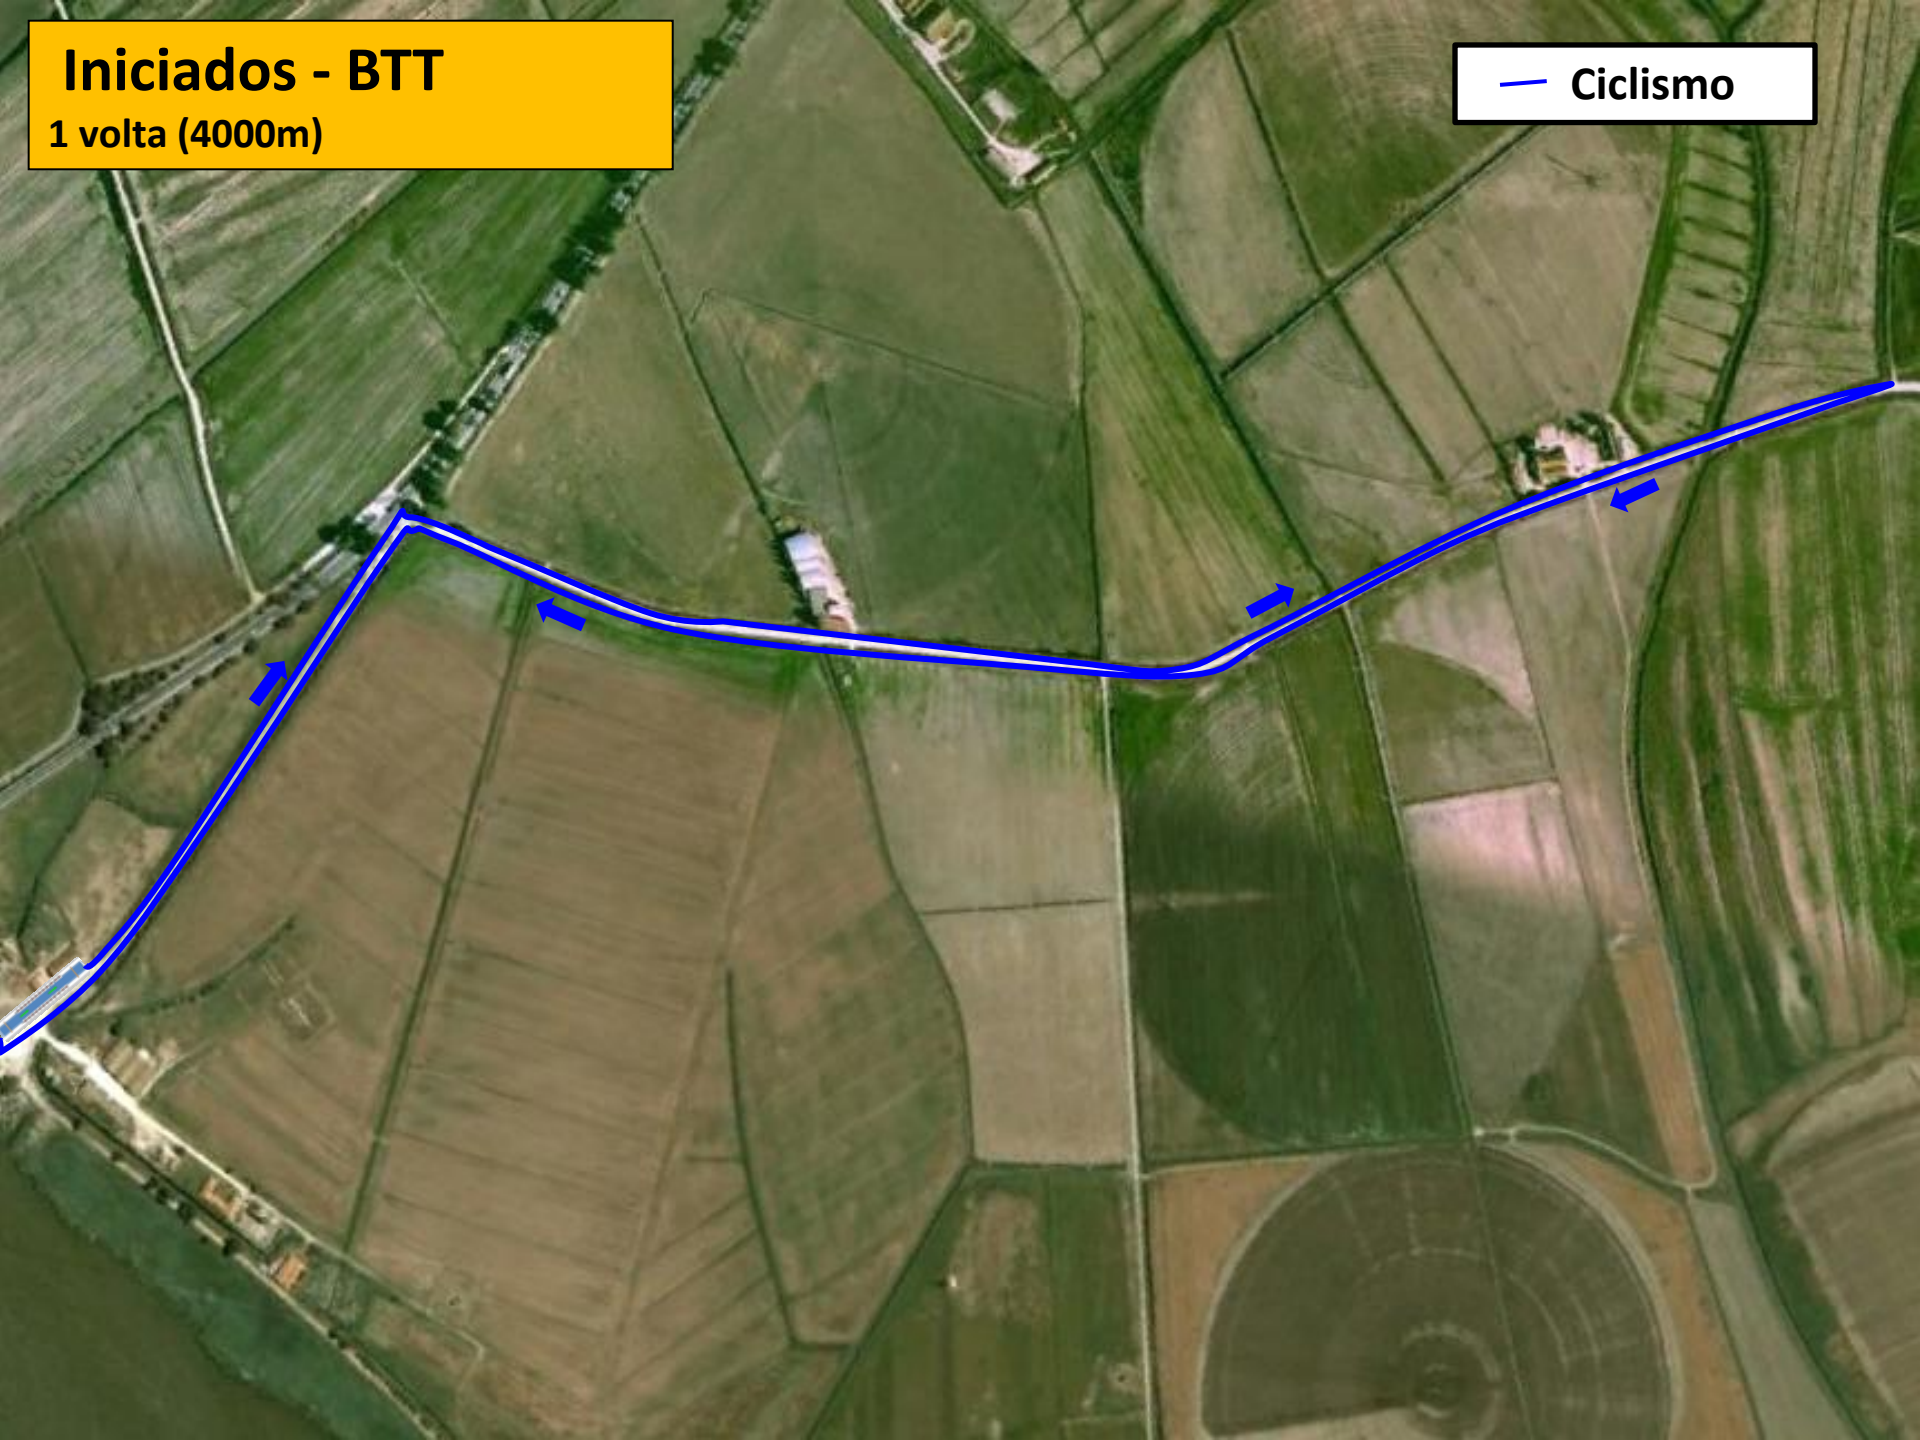

Iniciados - BTT

1 volta (4000m)

— Ciclismo