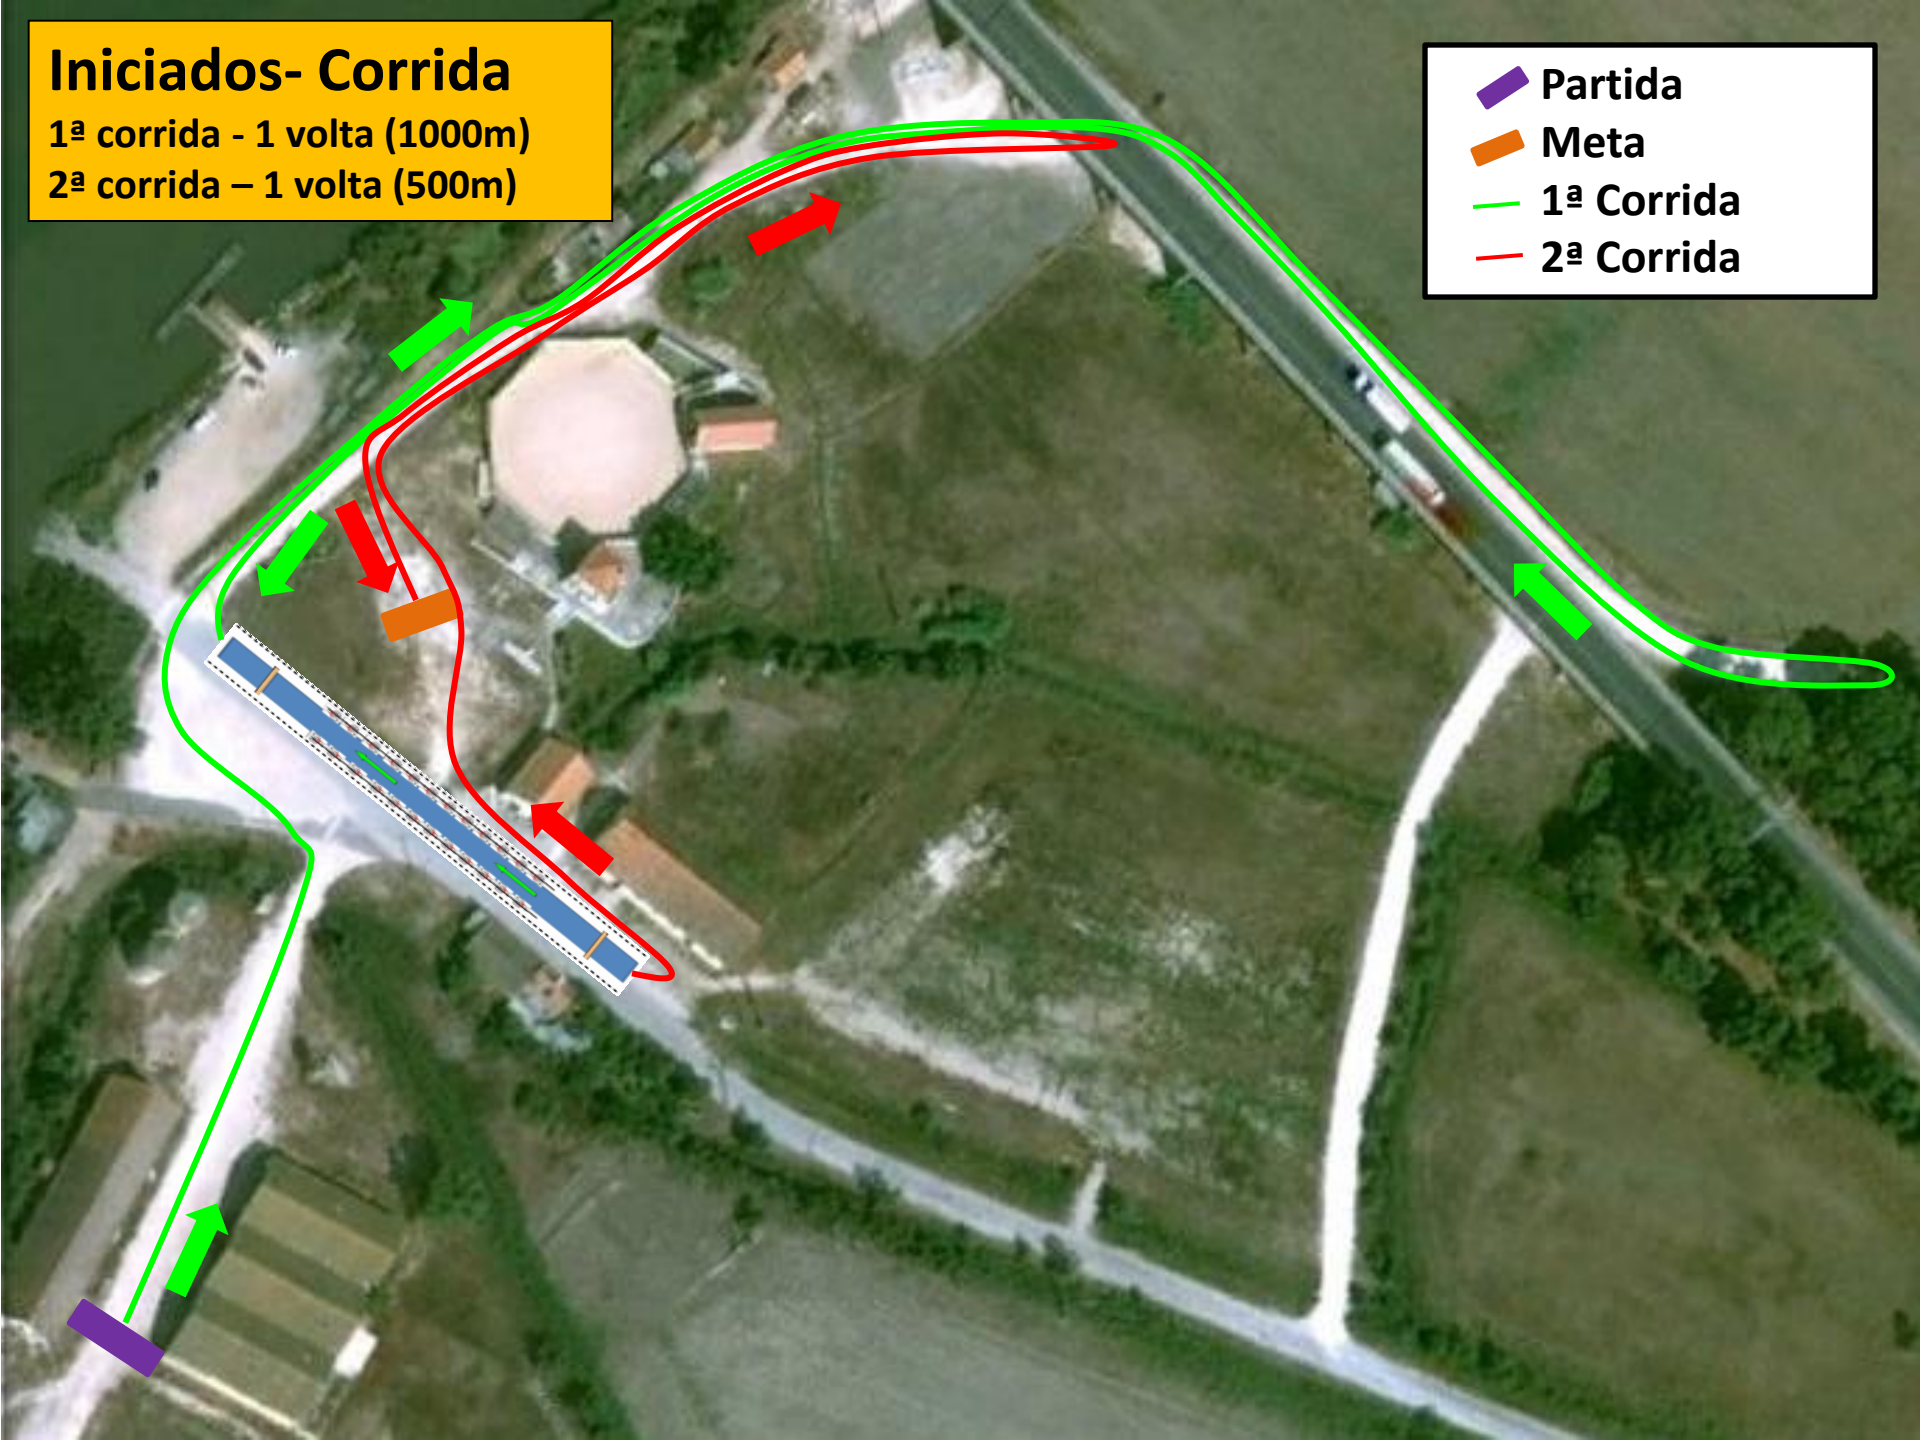

Iniciados- Corrida
1ª corrida - 1 volta (1000m)
2ª corrida - 1 volta (500m)

- Partida
- Meta
- 1ª Corrida
- 2ª Corrida