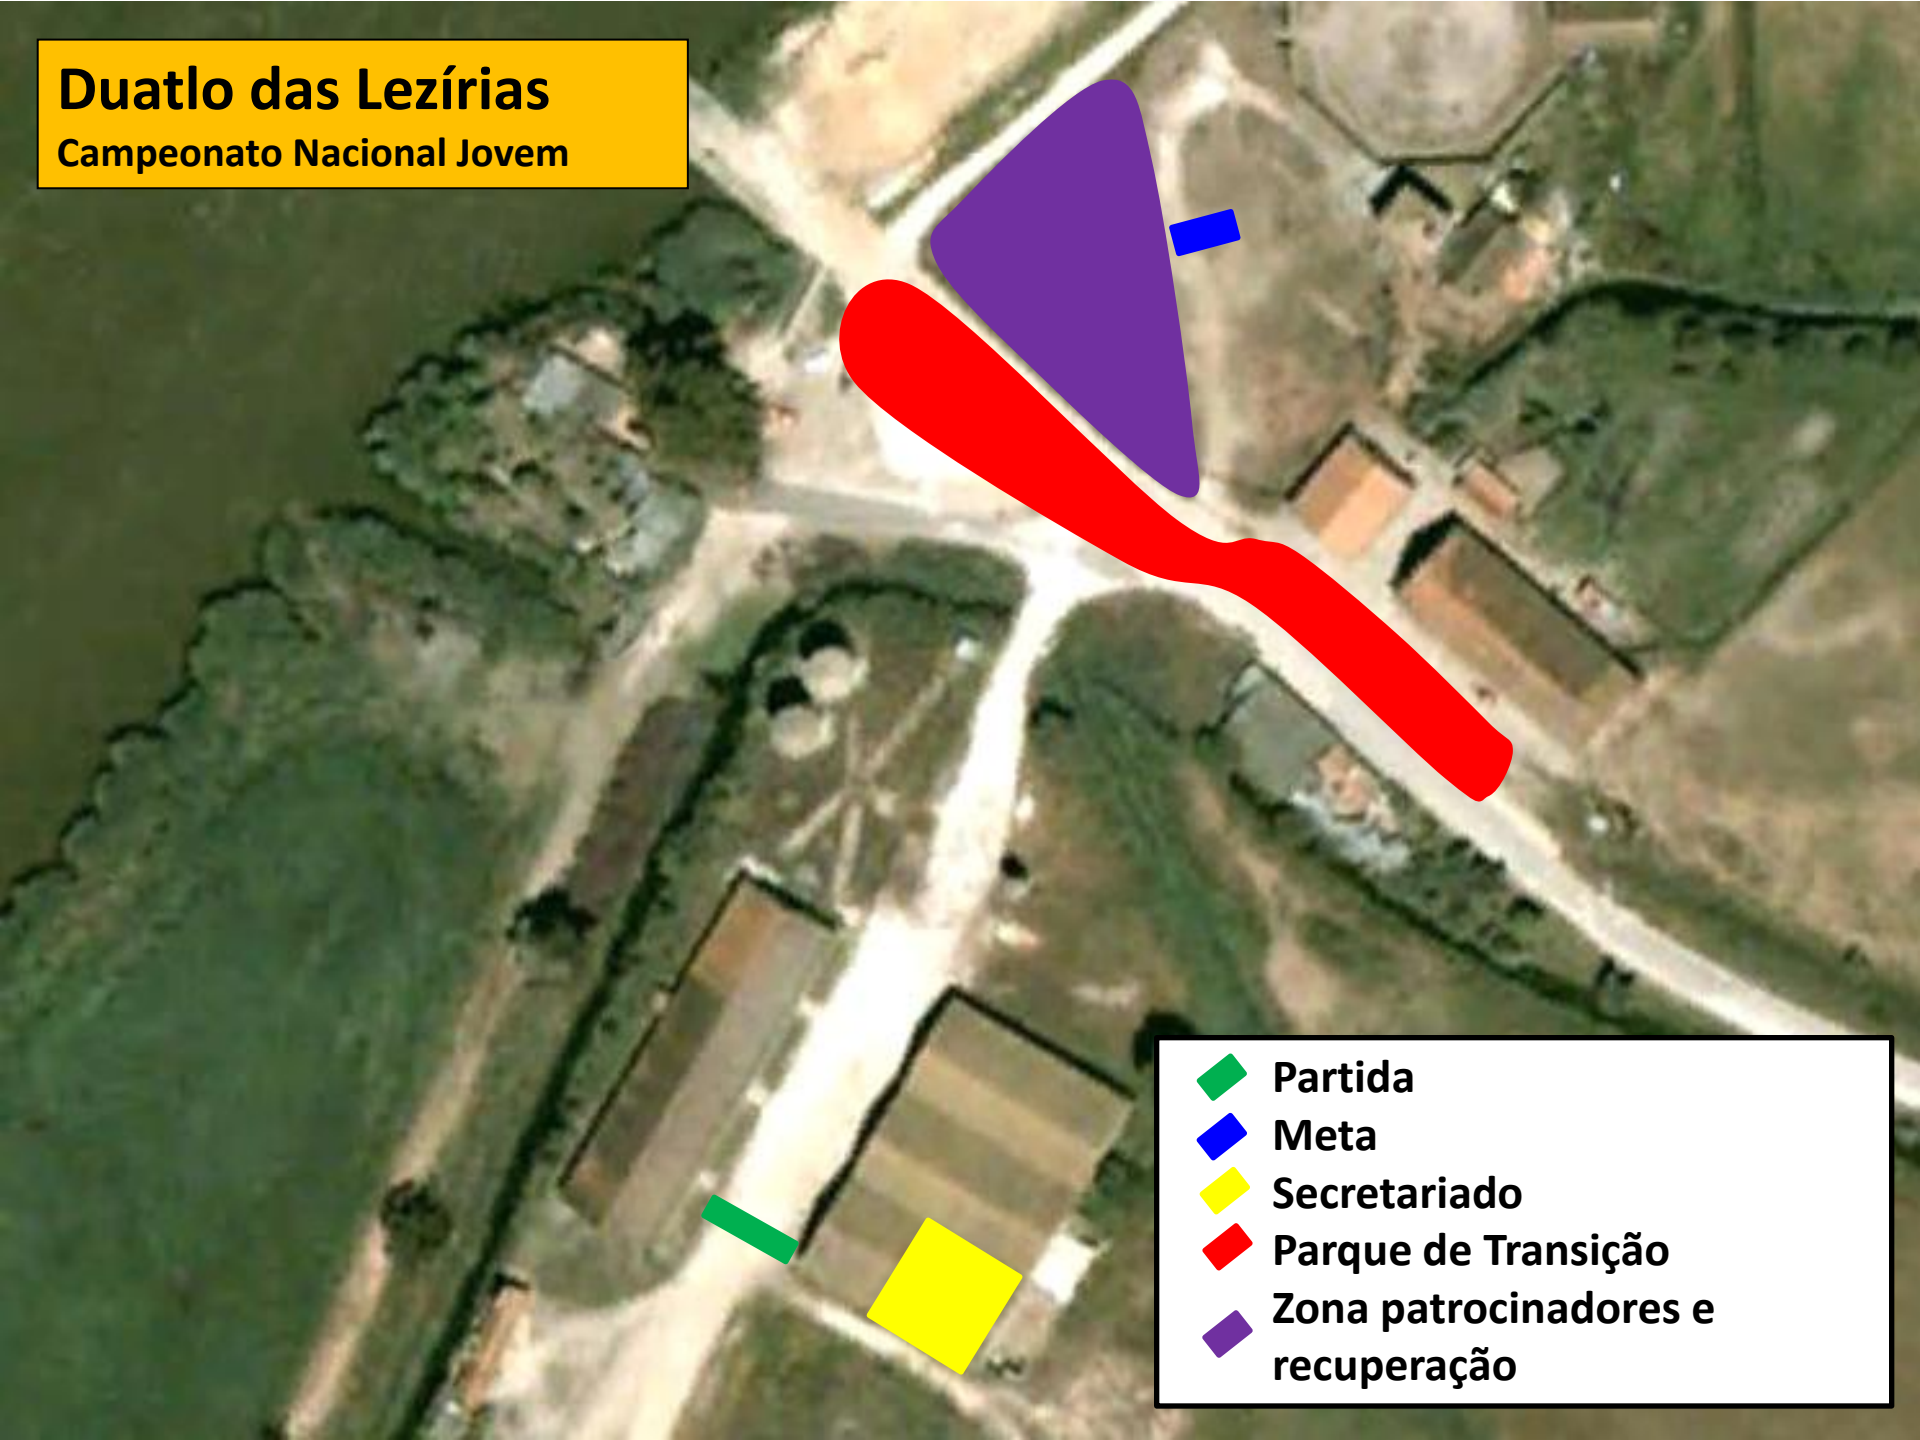

Duatlo das Lezírias

Campeonato Nacional Jovem

-  Partida
-  Meta
-  Secretariado
-  Parque de Transição
-  Zona patrocinadores e recuperação

Benjamins - Corrida

1ª corrida - 1 volta (300m)

2ª corrida - 1 volta (200m)

- Partida
- Meta
- 1ª Corrida
- 2ª Corrida

Benjamins - BTT

1 volta (1000m)

— Ciclismo

Infantis- Corrida
1ª corrida - 1 volta (800m)
2ª corrida - 1 volta (400m)

- Partida
- Meta
- 1ª Corrida
- 2ª Corrida

Infantis - BTT