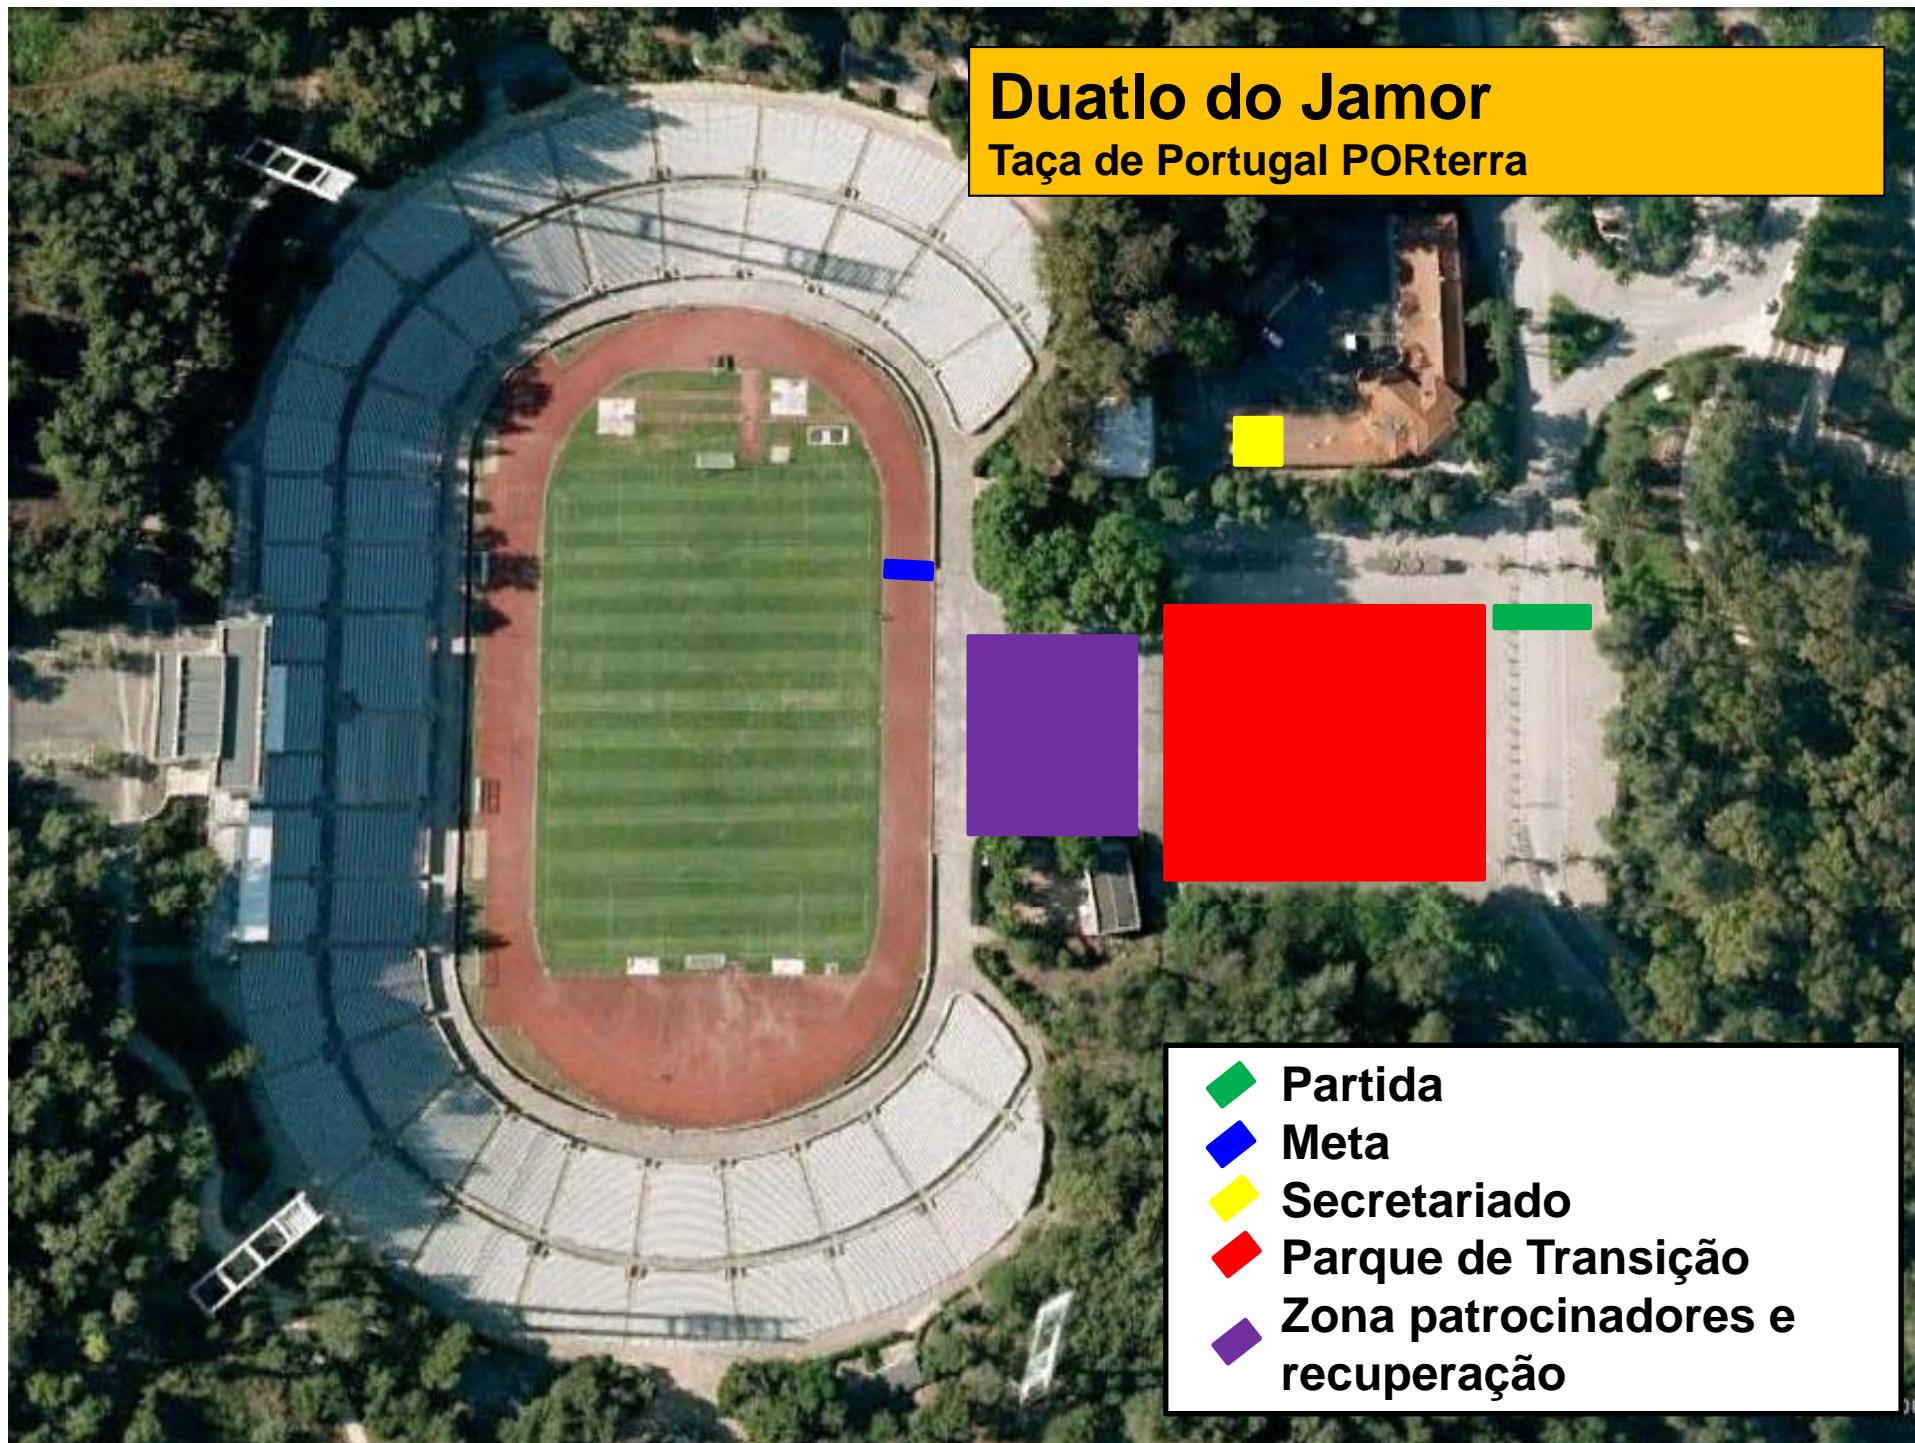

Duatio do Jamor

Taça de Portugal PORterra

- ◆ Partida
- ◆ Meta
- ◆ Secretariado
- ◆ Parque de Transição
- ◆ Zona patrocinadores e recuperação

Corrida

1ª corrida - 2 voltas (5000m)

- ◆ Partida
- Percurso
- Variação 2ª volta

1ª Transição

- ◆ Parque de Transição
- Final Corrida
- Início Ciclismo

Image © 2010 DigitalGlobe

Ciclismo
1 volta: 14500m

Ciclismo
Zona Norte

-  **Início Volta**
-  **Final Volta**

Ciclismo
Zona Sul

2ª Transição

- ◆ Parque de Transição
- Final Ciclismo
- Início Corrida

Meta

- ◆ Parque de Transição
- ◆ Meta
- Final Corrida