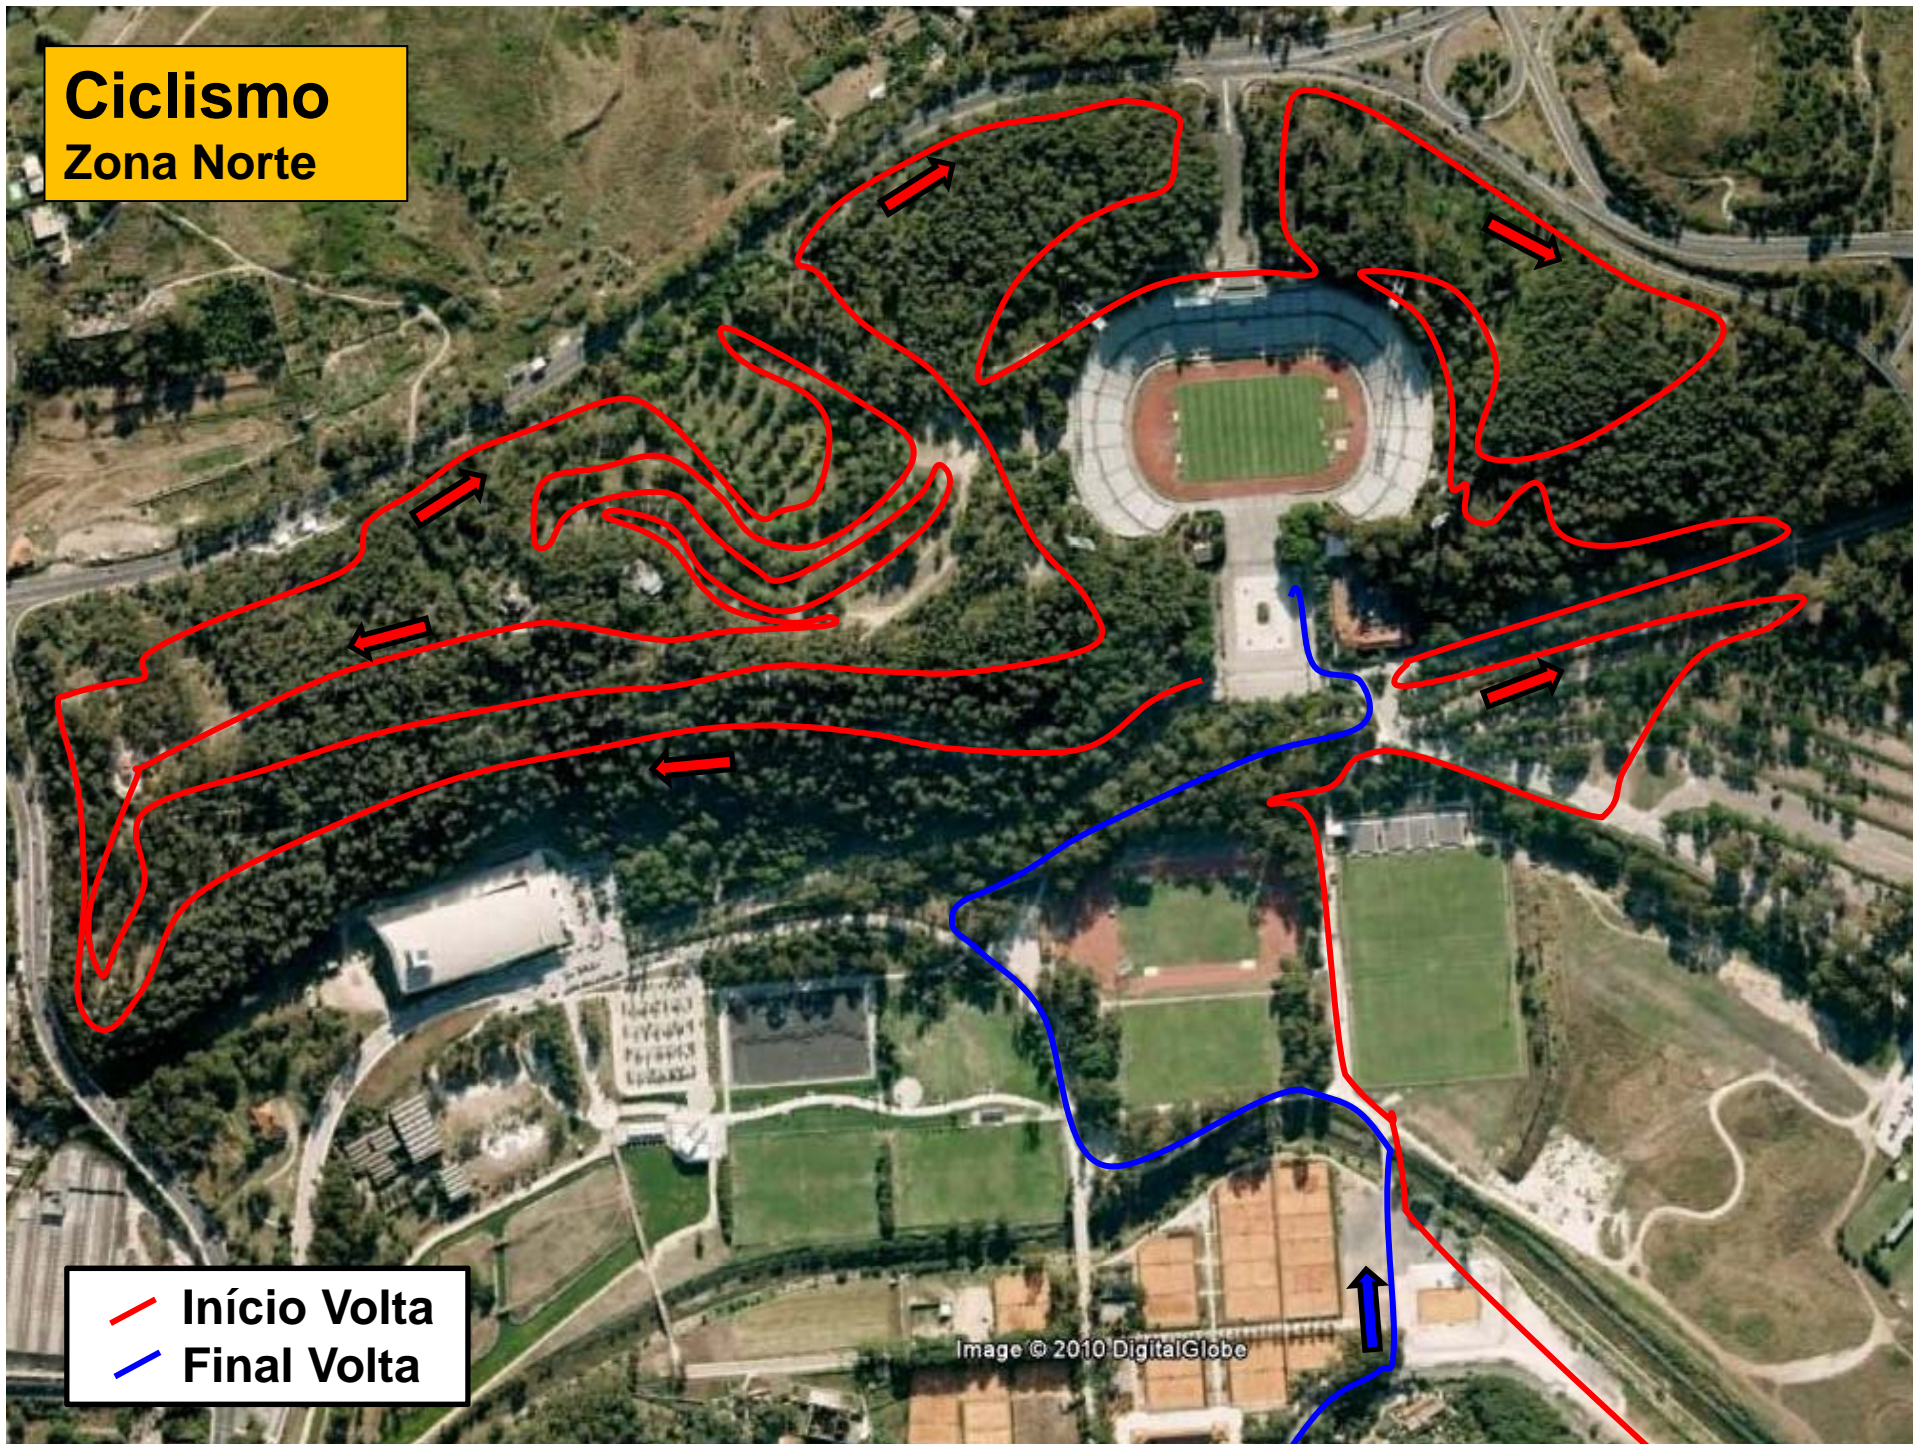

Duatio do Jamor

Taça de Portugal PORterra

- ◆ Partida
- ◆ Meta
- ◆ Secretariado
- ◆ Parque de Transição
- ◆ Zona patrocinadores e recuperação

Corrida

1ª corrida - 2 voltas (5000m)

- ◆ Partida
- Percurso
- Variação 2ª volta

1ª Transição

- ◆ Parque de Transição
- Final Corrida
- Início Ciclismo

Image © 2010 DigitalGlobe

Ciclismo
1 volta: 14500m

Ciclismo
Zona Norte

-  **Início Volta**
-  **Final Volta**

Ciclismo
Zona Sul

2ª Transição

- ◆ Parque de Transição
- Final Ciclismo
- Início Corrida

Meta

- ◆ Parque de Transição
- ◆ Meta
- Final Corrida