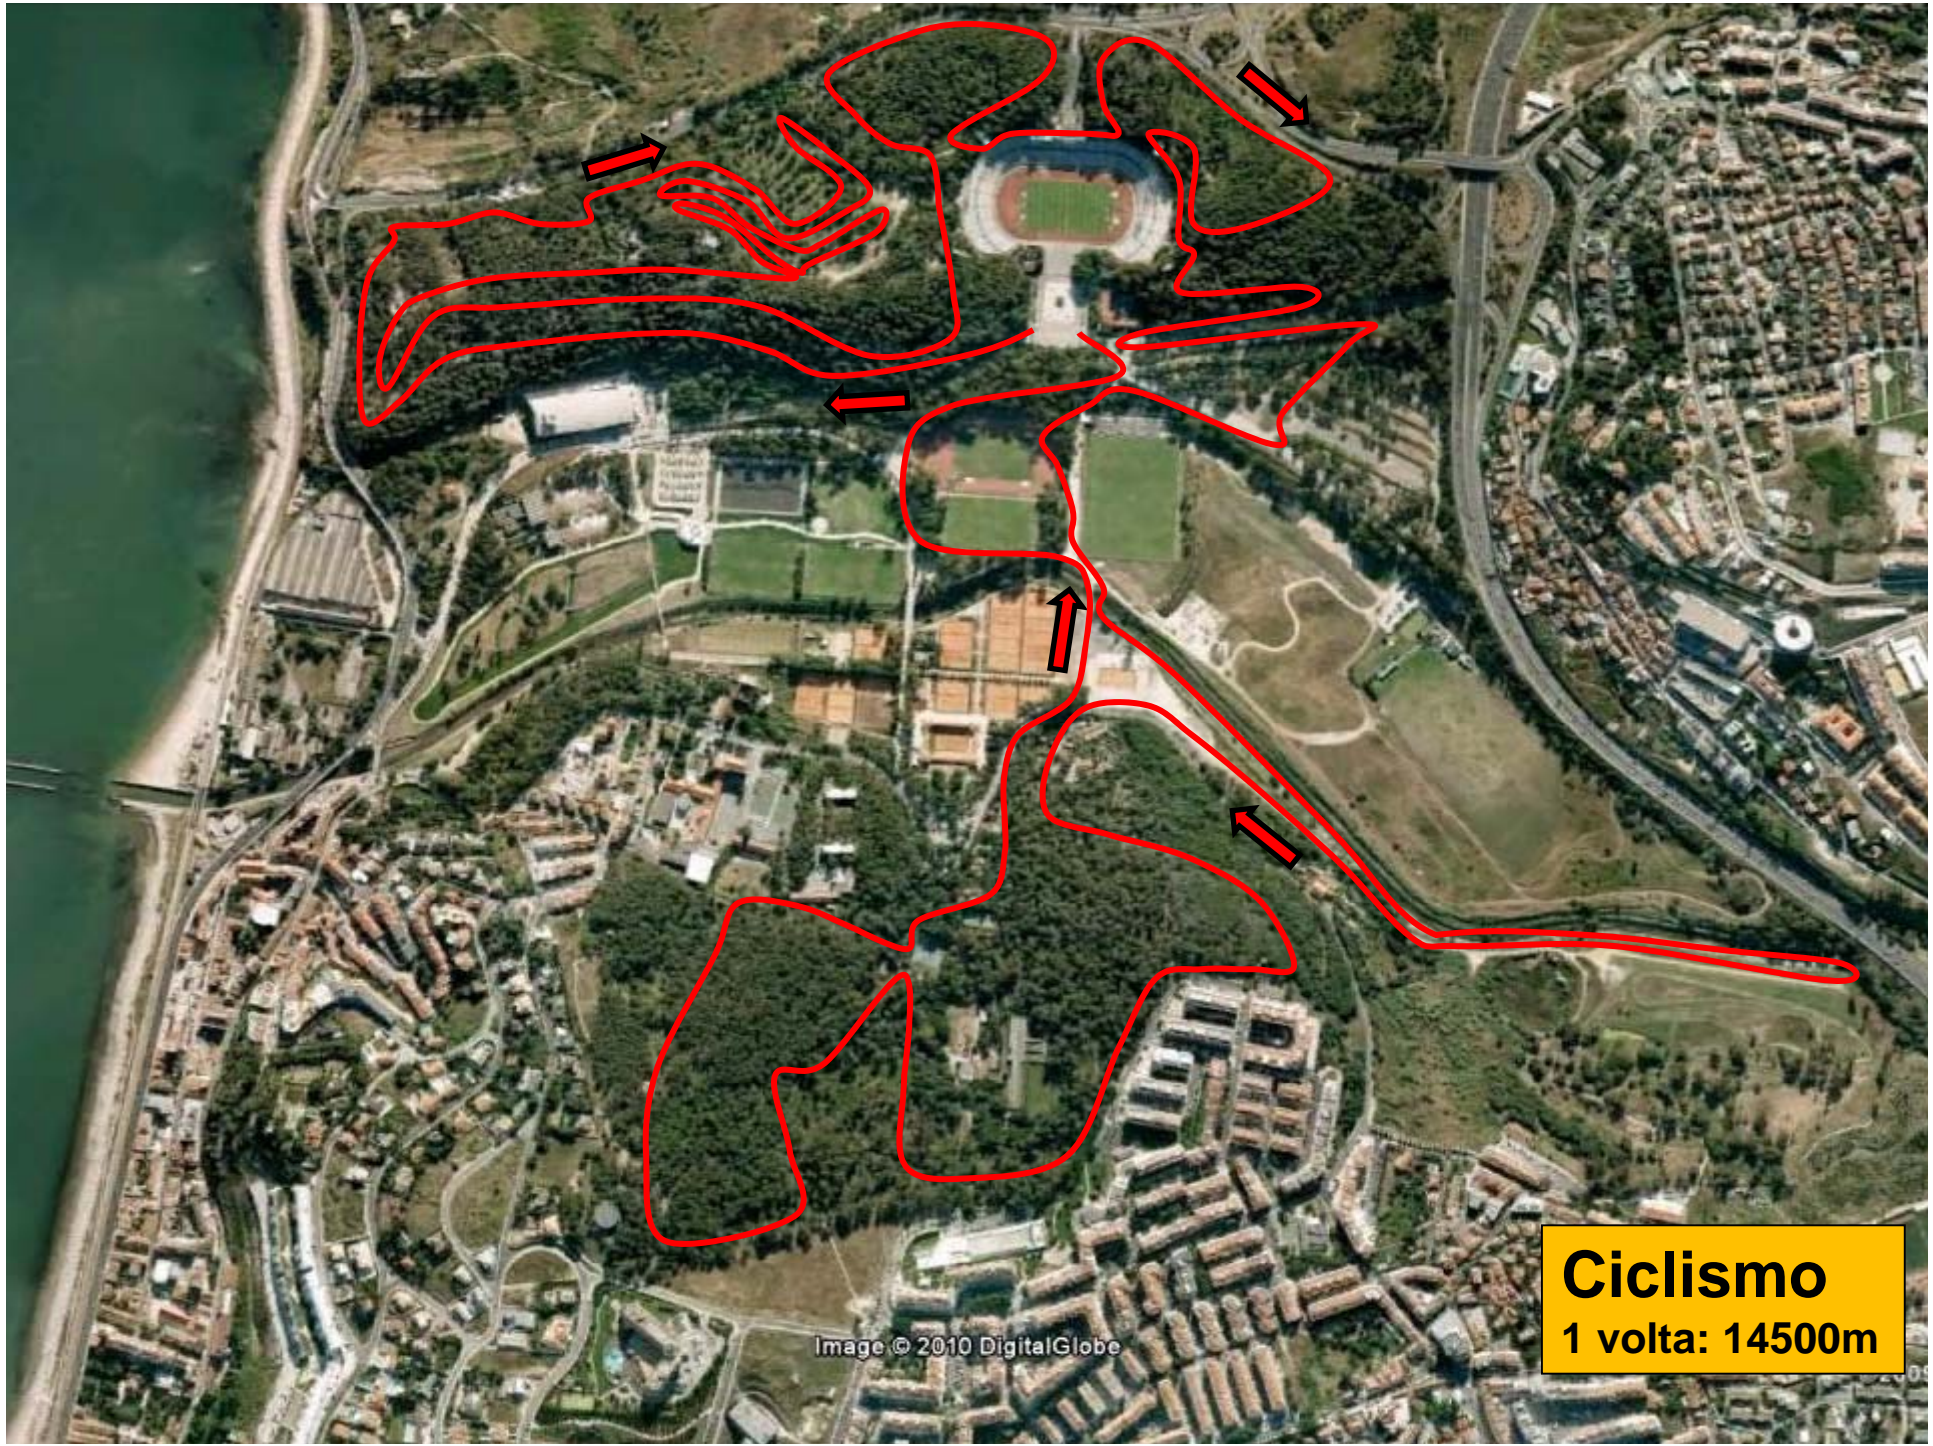

Duatio do Jamor

Taça de Portugal PORterra

- ◆ Partida
- ◆ Meta
- ◆ Secretariado
- ◆ Parque de Transição
- ◆ Zona patrocinadores e recuperação

Corrida

1ª corrida - 2 voltas (5000m)

- ◆ Partida
- Percurso
- Variação 2ª volta

1ª Transição

- ◆ Parque de Transição
- Final Corrida
- Início Ciclismo

Image © 2010 DigitalGlobe

Ciclismo
1 volta: 14500m

Ciclismo
Zona Norte

-  **Início Volta**
-  **Final Volta**

Ciclismo
Zona Sul

2ª Transição

- ◆ Parque de Transição
- Final Ciclismo
- Início Corrida

Meta

- ◆ Parque de Transição
- ◆ Meta
- Final Corrida