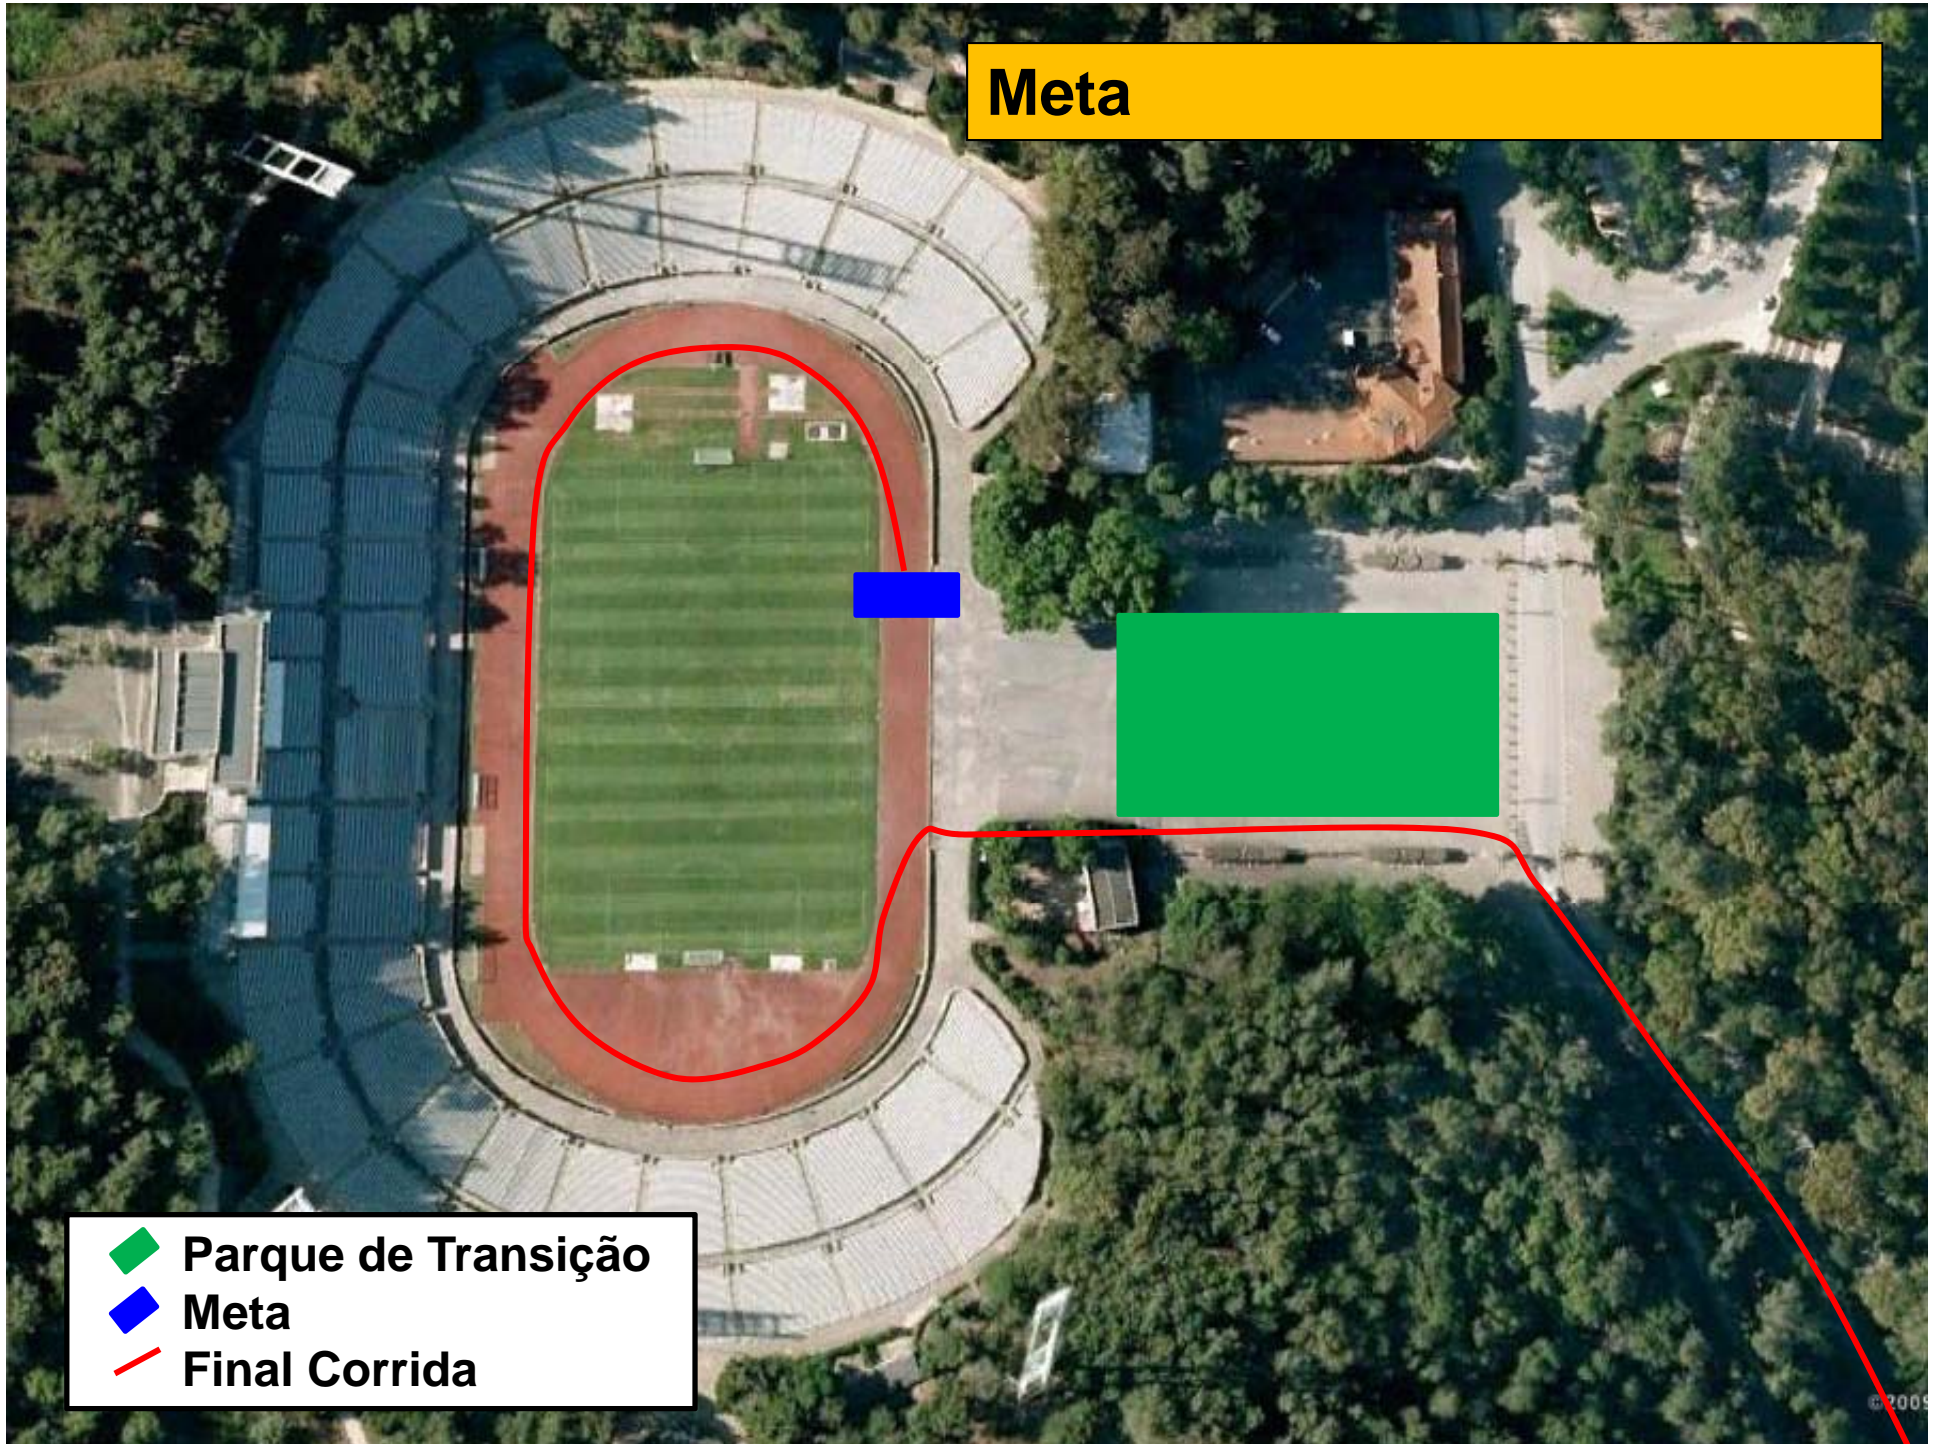

1ª Transição

- ◆ Parque de Transição
- Final Corrida
- Início Ciclismo

Image © 2010 DigitalGlobe

Ciclismo
1 volta: 14500m

Ciclismo
Zona Norte

-  **Início Volta**
-  **Final Volta**

Ciclismo
Zona Sul

2ª Transição

- ◆ Parque de Transição
- Final Ciclismo
- Início Corrida

Meta

- ◆ Parque de Transição
- ◆ Meta
- Final Corrida