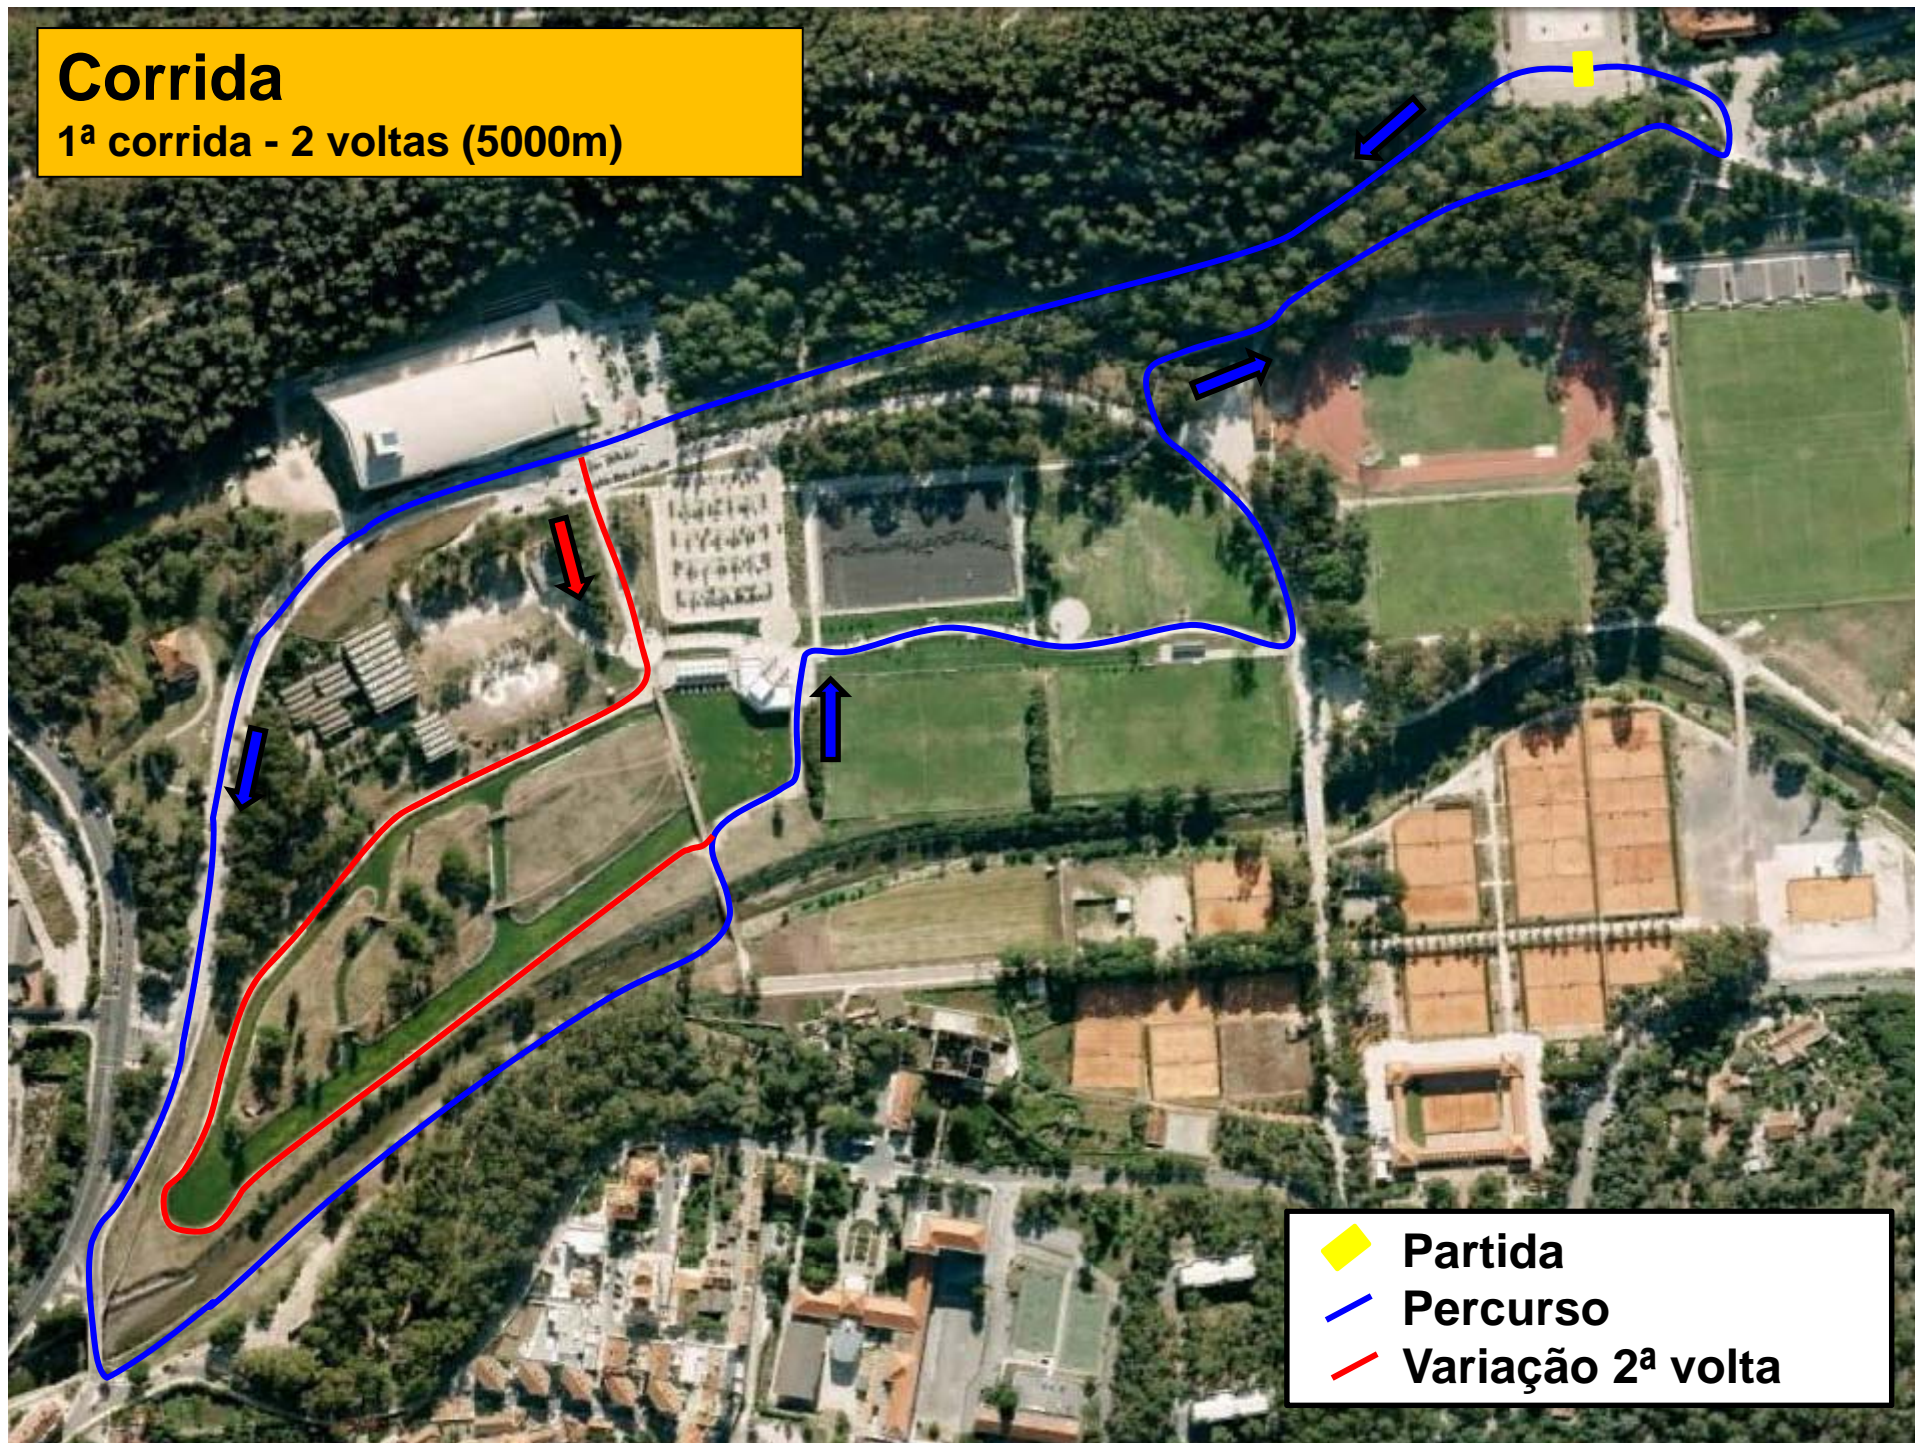

Duatio do Jamor

Taça de Portugal PORterra

- ◆ Partida
- ◆ Meta
- ◆ Secretariado
- ◆ Parque de Transição
- ◆ Zona patrocinadores e recuperação

Corrida

1ª corrida - 2 voltas (5000m)

- ◆ Partida
- Percurso
- Variação 2ª volta

1ª Transição

- ◆ Parque de Transição
- Final Corrida
- Início Ciclismo

Image © 2010 DigitalGlobe

Ciclismo
1 volta: 14500m

Ciclismo
Zona Norte

-  **Início Volta**
-  **Final Volta**

Ciclismo
Zona Sul

2ª Transição

- ◆ Parque de Transição
- Final Ciclismo
- Início Corrida

Meta

- ◆ Parque de Transição
- ◆ Meta
- Final Corrida