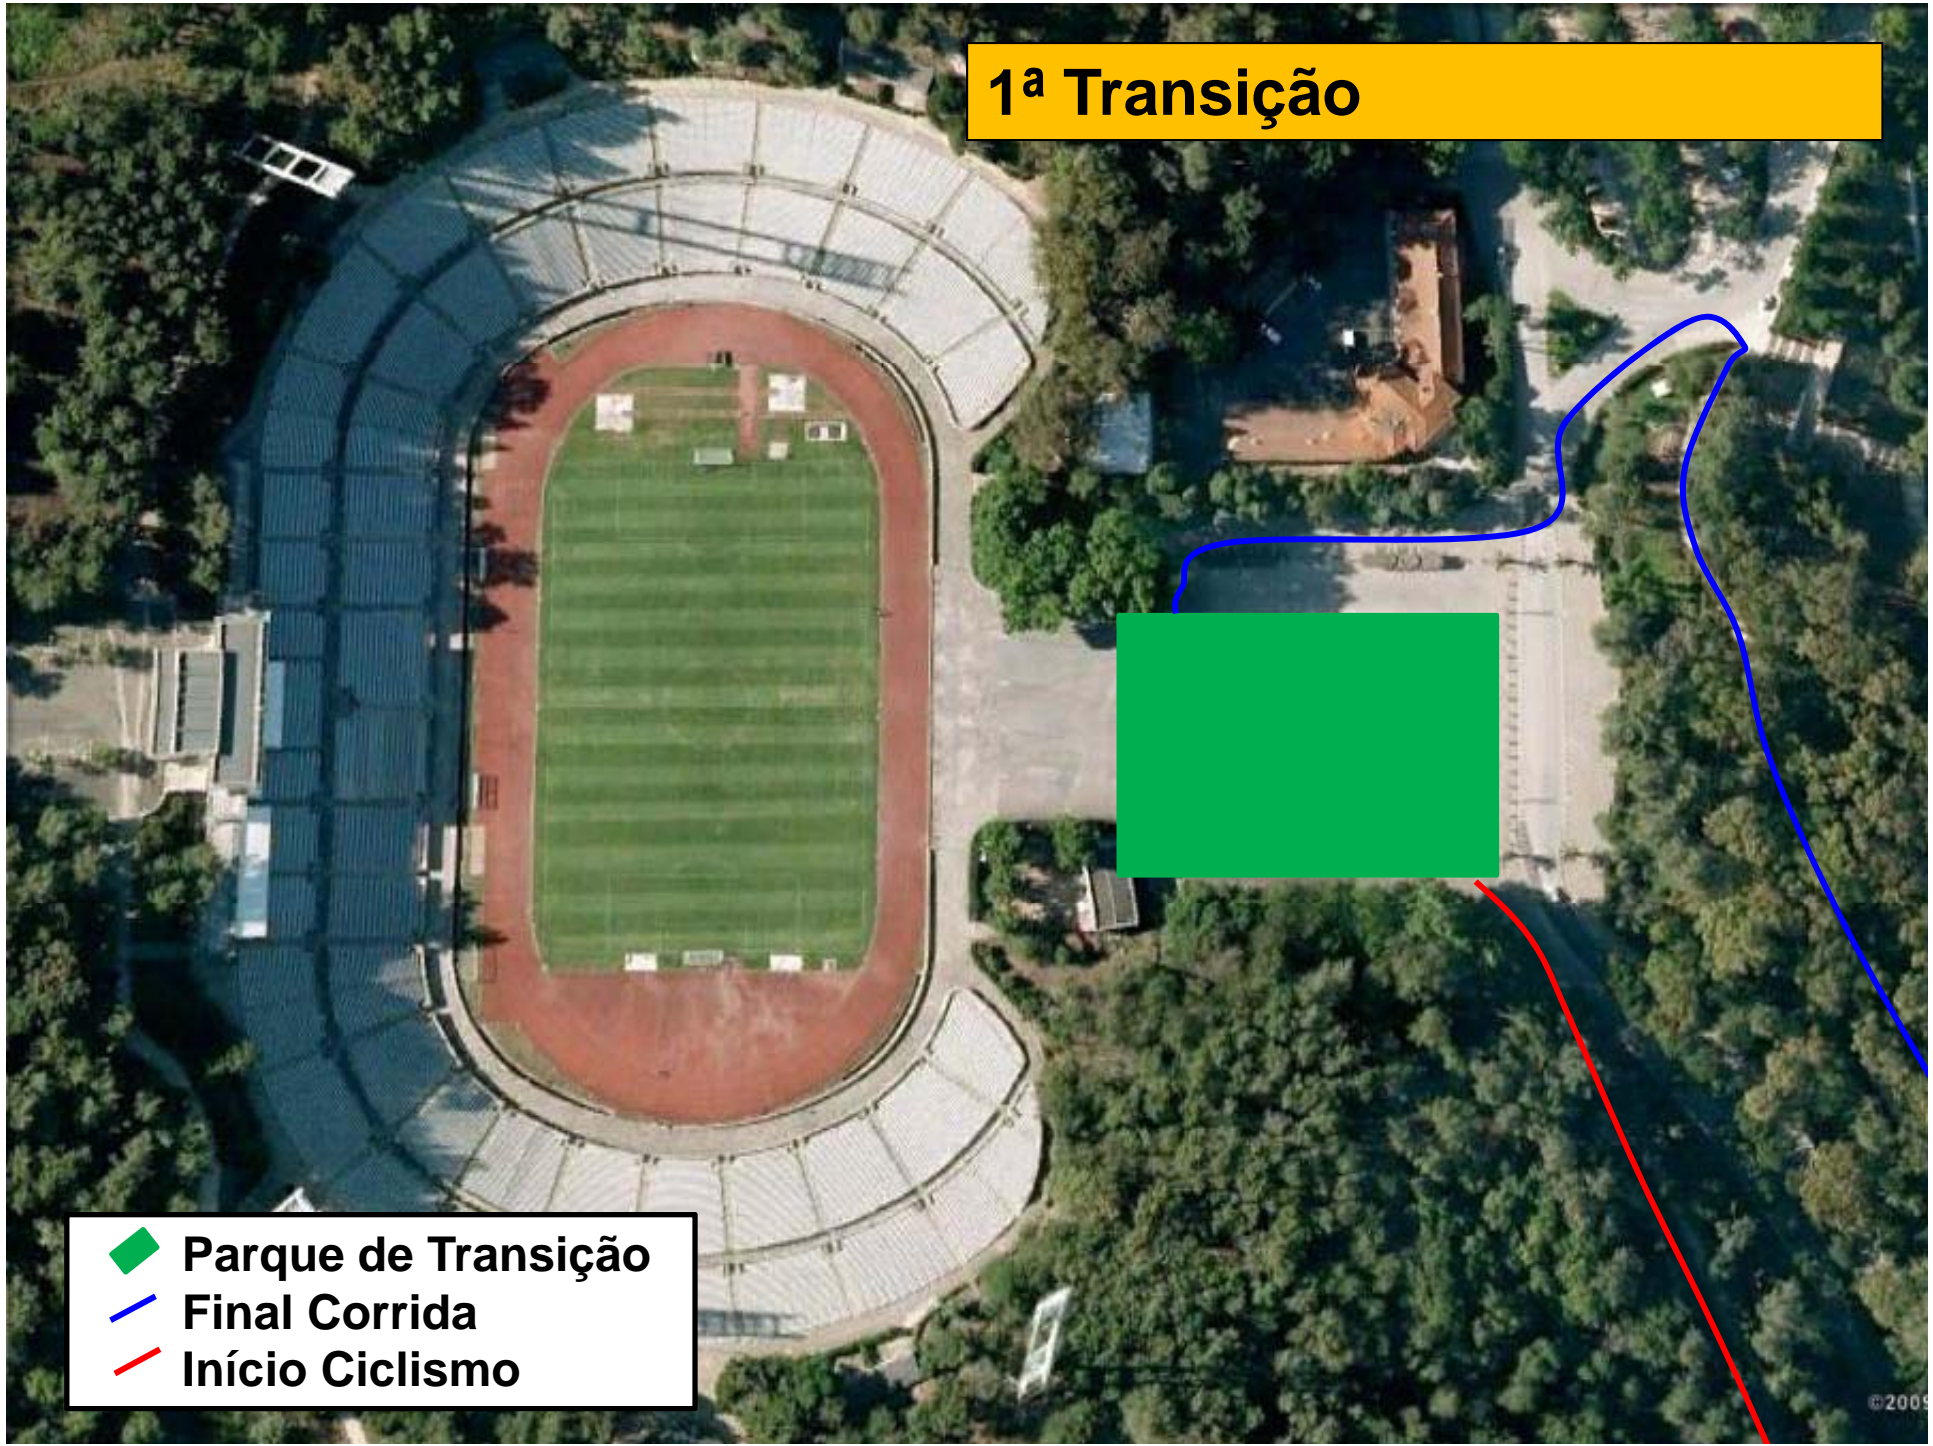

Duatio do Jamor

Taça de Portugal PORterra

- ◆ Partida
- ◆ Meta
- ◆ Secretariado
- ◆ Parque de Transição
- ◆ Zona patrocinadores e recuperação

Corrida

1ª corrida - 2 voltas (5000m)

- ◆ Partida
- Percurso
- Variação 2ª volta

1ª Transição

- ◆ Parque de Transição
- Final Corrida
- Início Ciclismo

Image © 2010 DigitalGlobe

Ciclismo
1 volta: 14500m

Ciclismo
Zona Norte

-  **Início Volta**
-  **Final Volta**

Ciclismo
Zona Sul

2ª Transição

- ◆ Parque de Transição
- Final Ciclismo
- Início Corrida

Meta

- ◆ Parque de Transição
- ◆ Meta
- Final Corrida