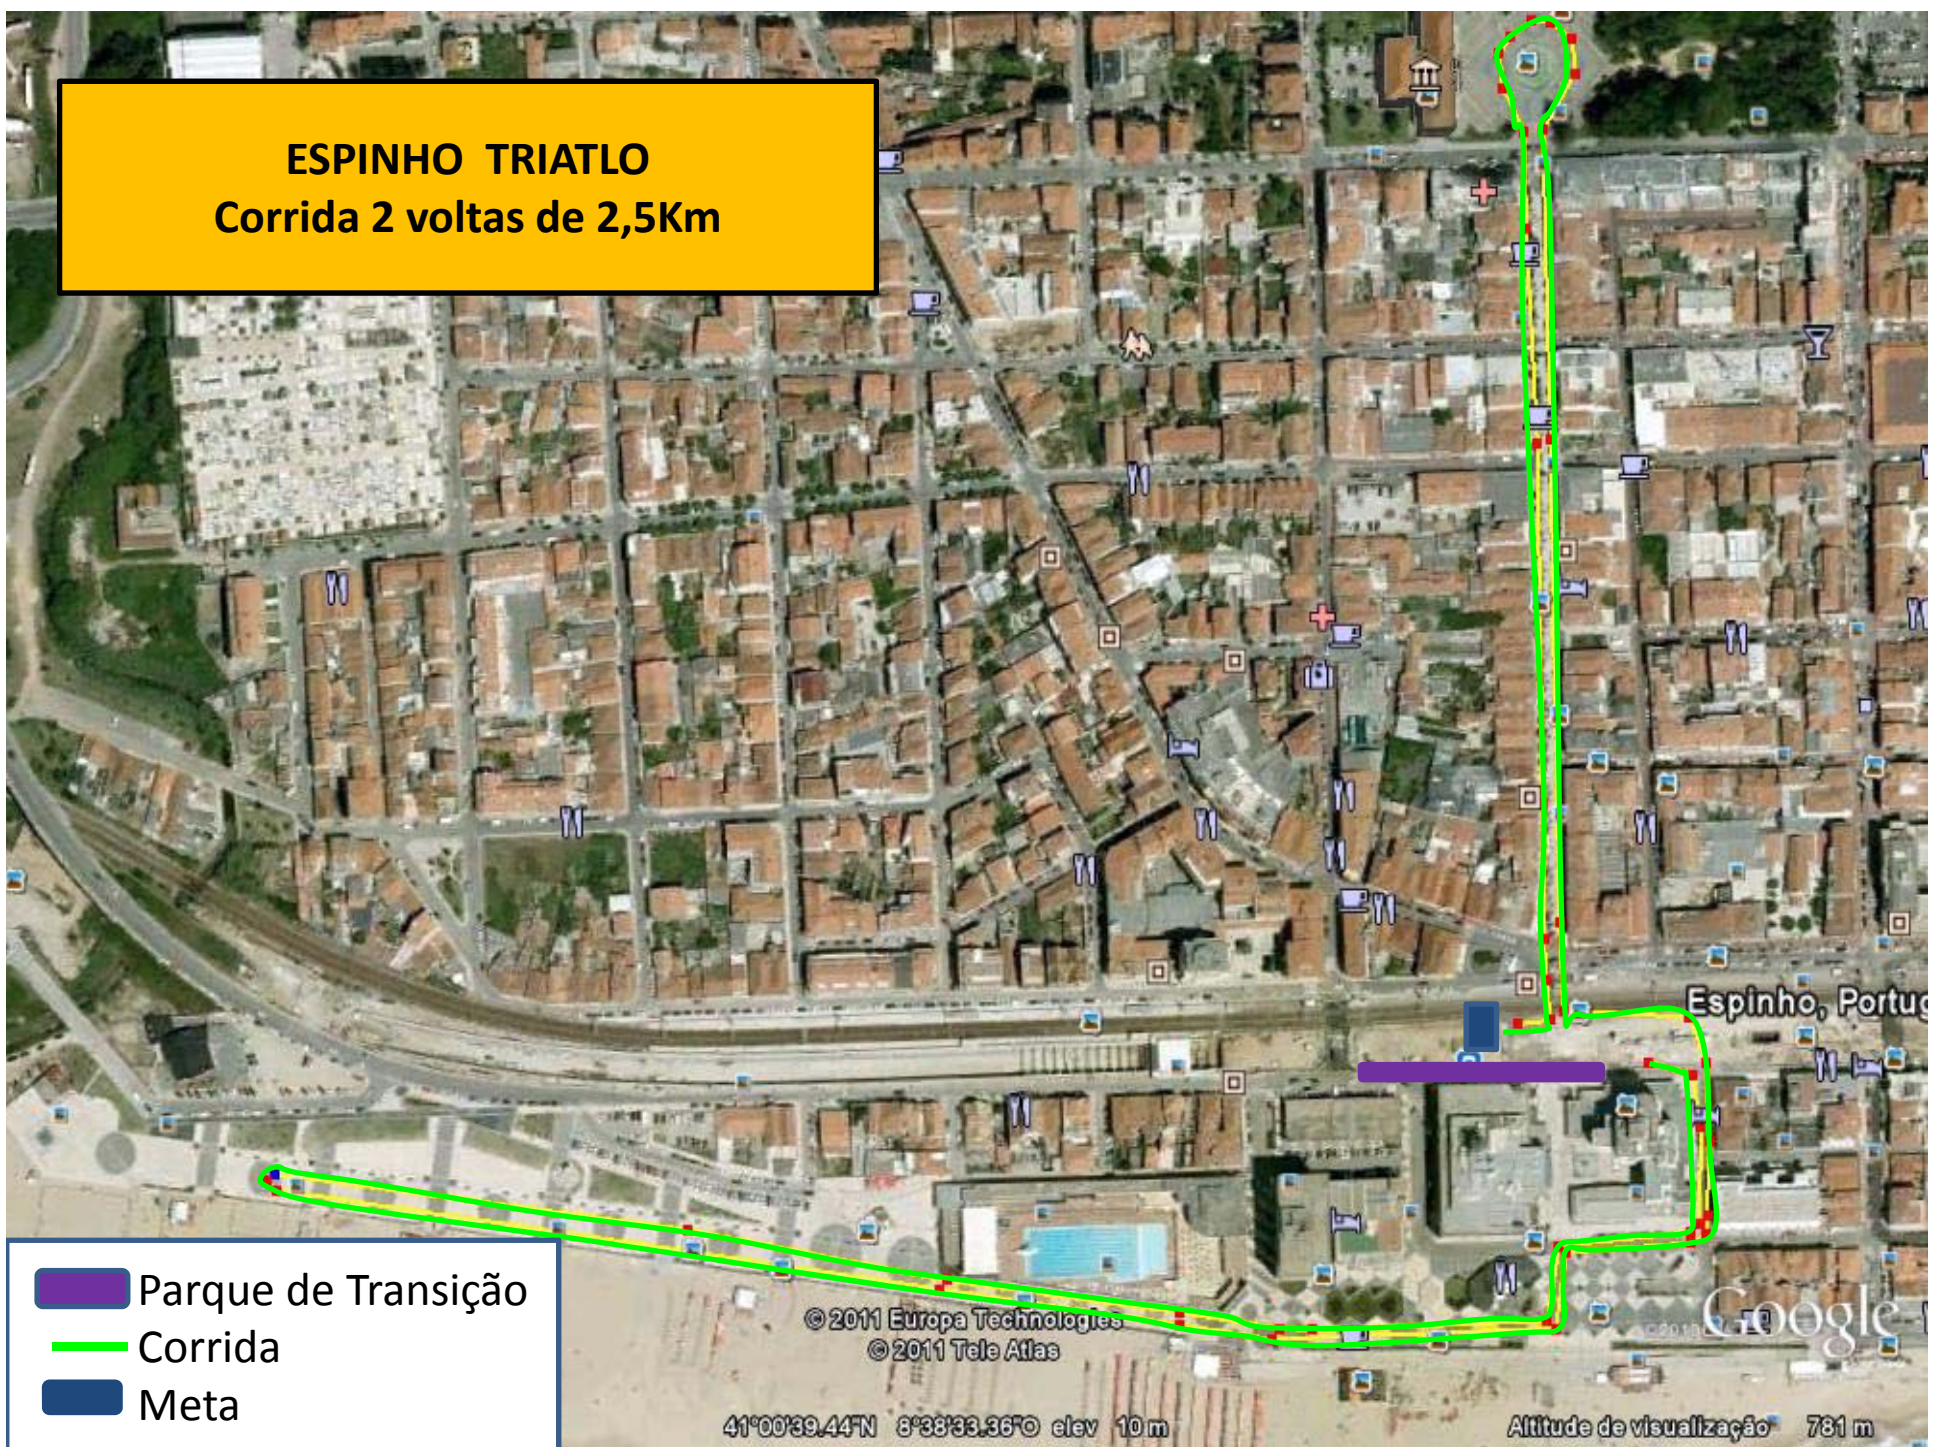

© 2011 Google

Data das imagens: 26/6/2007

41°00'22.54"N 8°38'23.06"O elev. 20 m

Altitude de visualização 1.84 km

ESPINHO TRIATLO 2.ª Transição

- Parque de Transição
- Final do Ciclismo
- Início da Corrida

Image © 2011 DigitalGlobe
© 2011 Europa Technologies
© 2011 Tele Atlas

Google

Data das imagens: 26/6/2007

41°00'30.88"N 8°38'43.00"O elev 4 m

Altitude de visualização 475 m

ESPINHO TRIATLO
Corrida 2 voltas de 2,5Km

- Parque de Transição
- Corrida
- Meta

© 2011 Europa Technologies
© 2011 Tele Atlas

41°00'39.44"N 8°33'33.36"E elev 10 m

Altitude de visualização 781 m