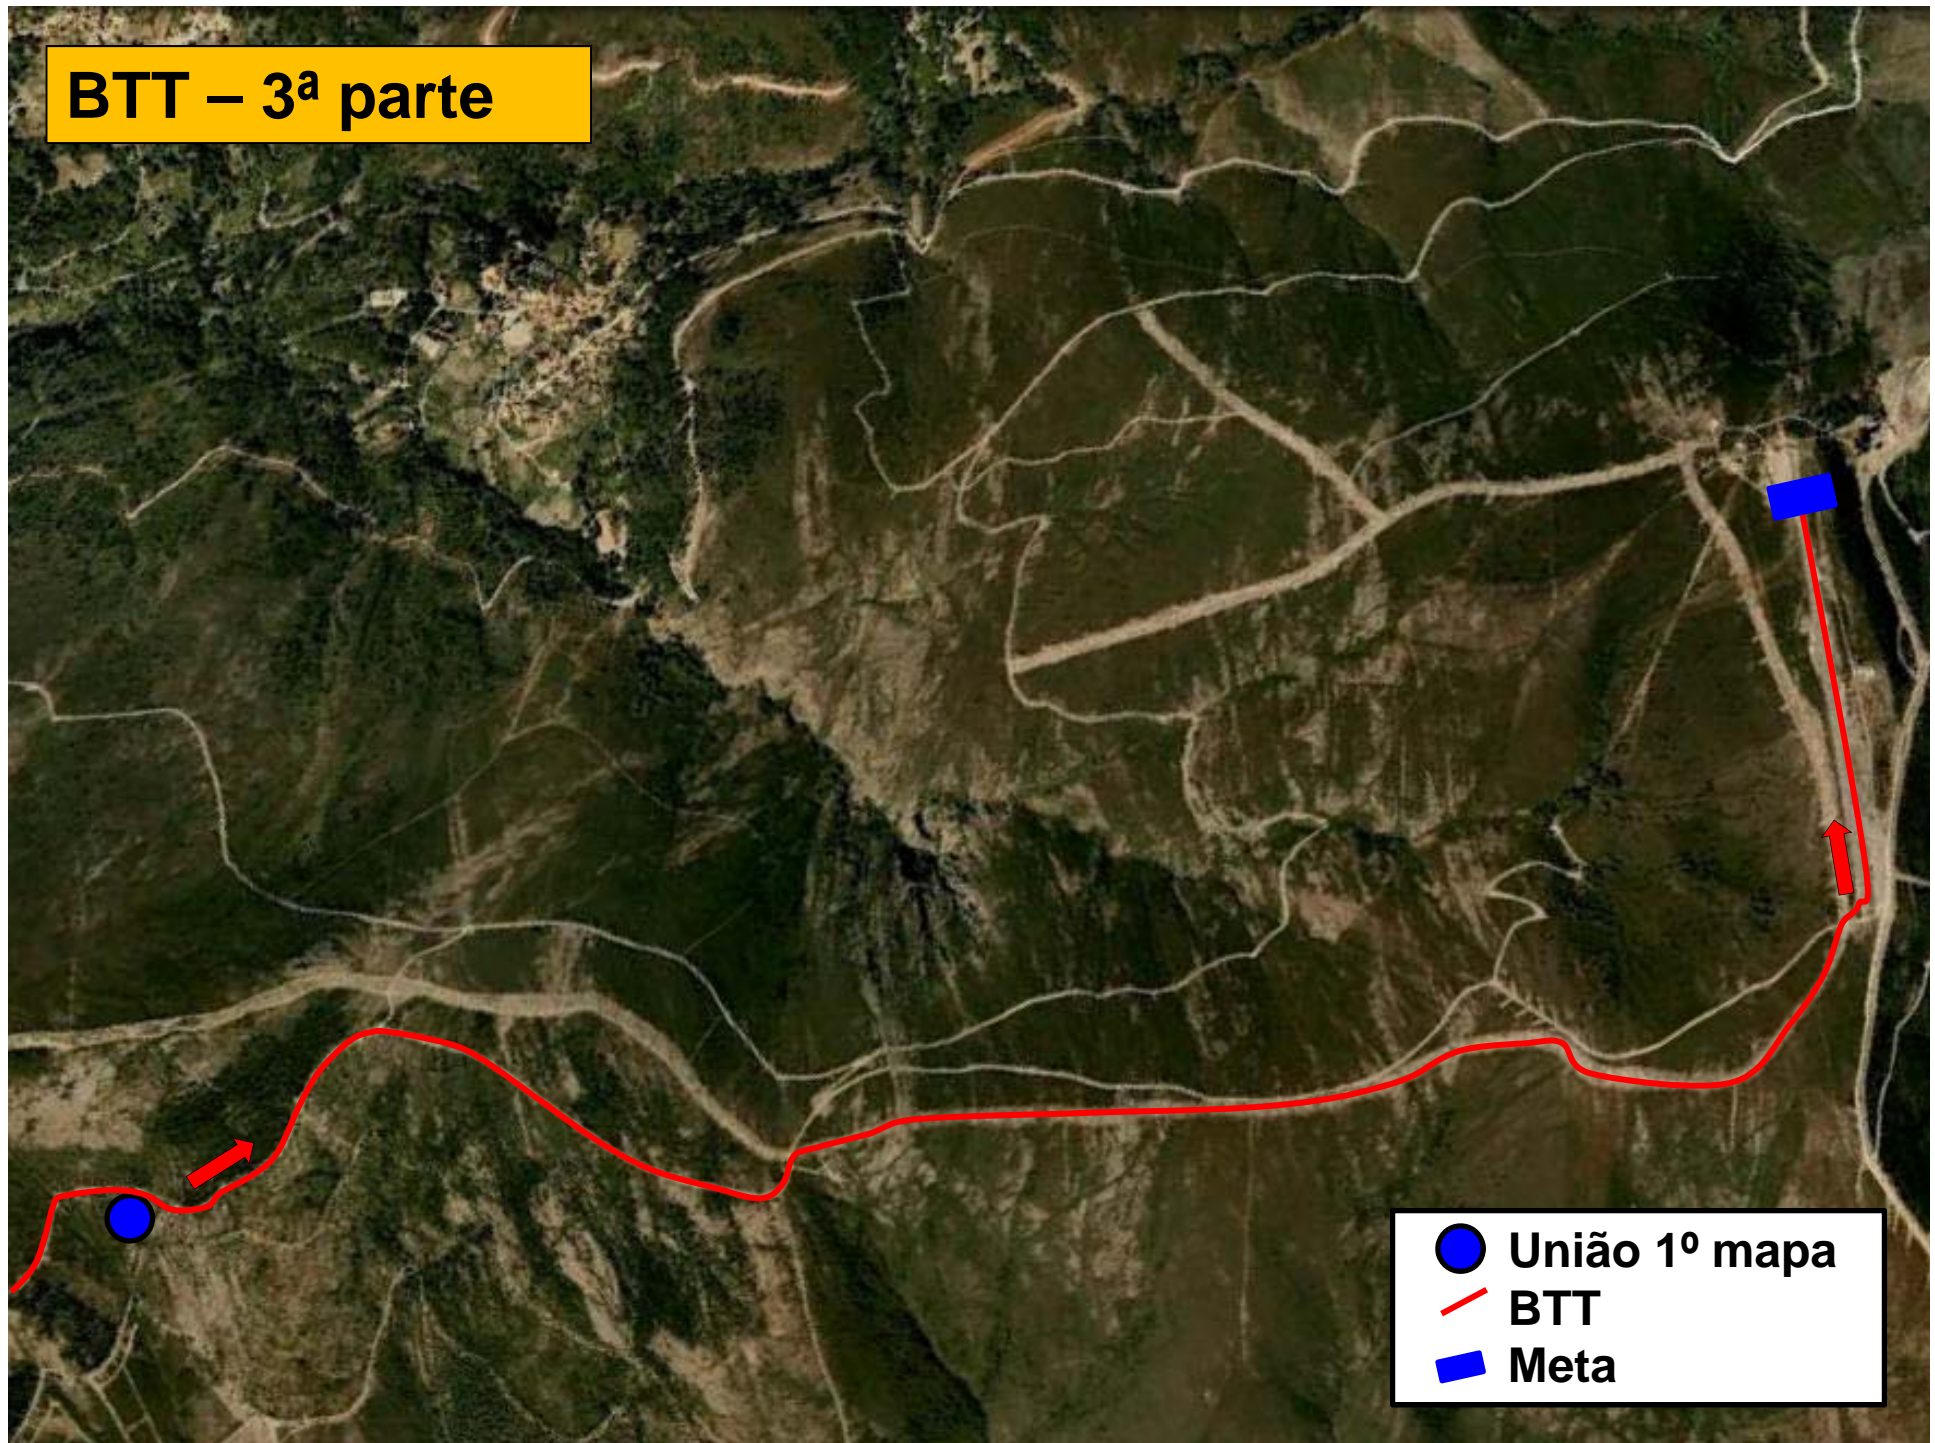

Aquabike de Castanheira de Pêra

Circuito Nacional Aquabike

Natação

750m (1 volta)

Transição

-  Natação
-  BTT
-  Transição

BTT

17000m (1 volta)

- Transição
- BTT
- Meta

BTT – 1ª parte

BTT – 2ª parte

BTT – 3ª parte

BTT – Altimetria

Meta

 BTT
 Meta