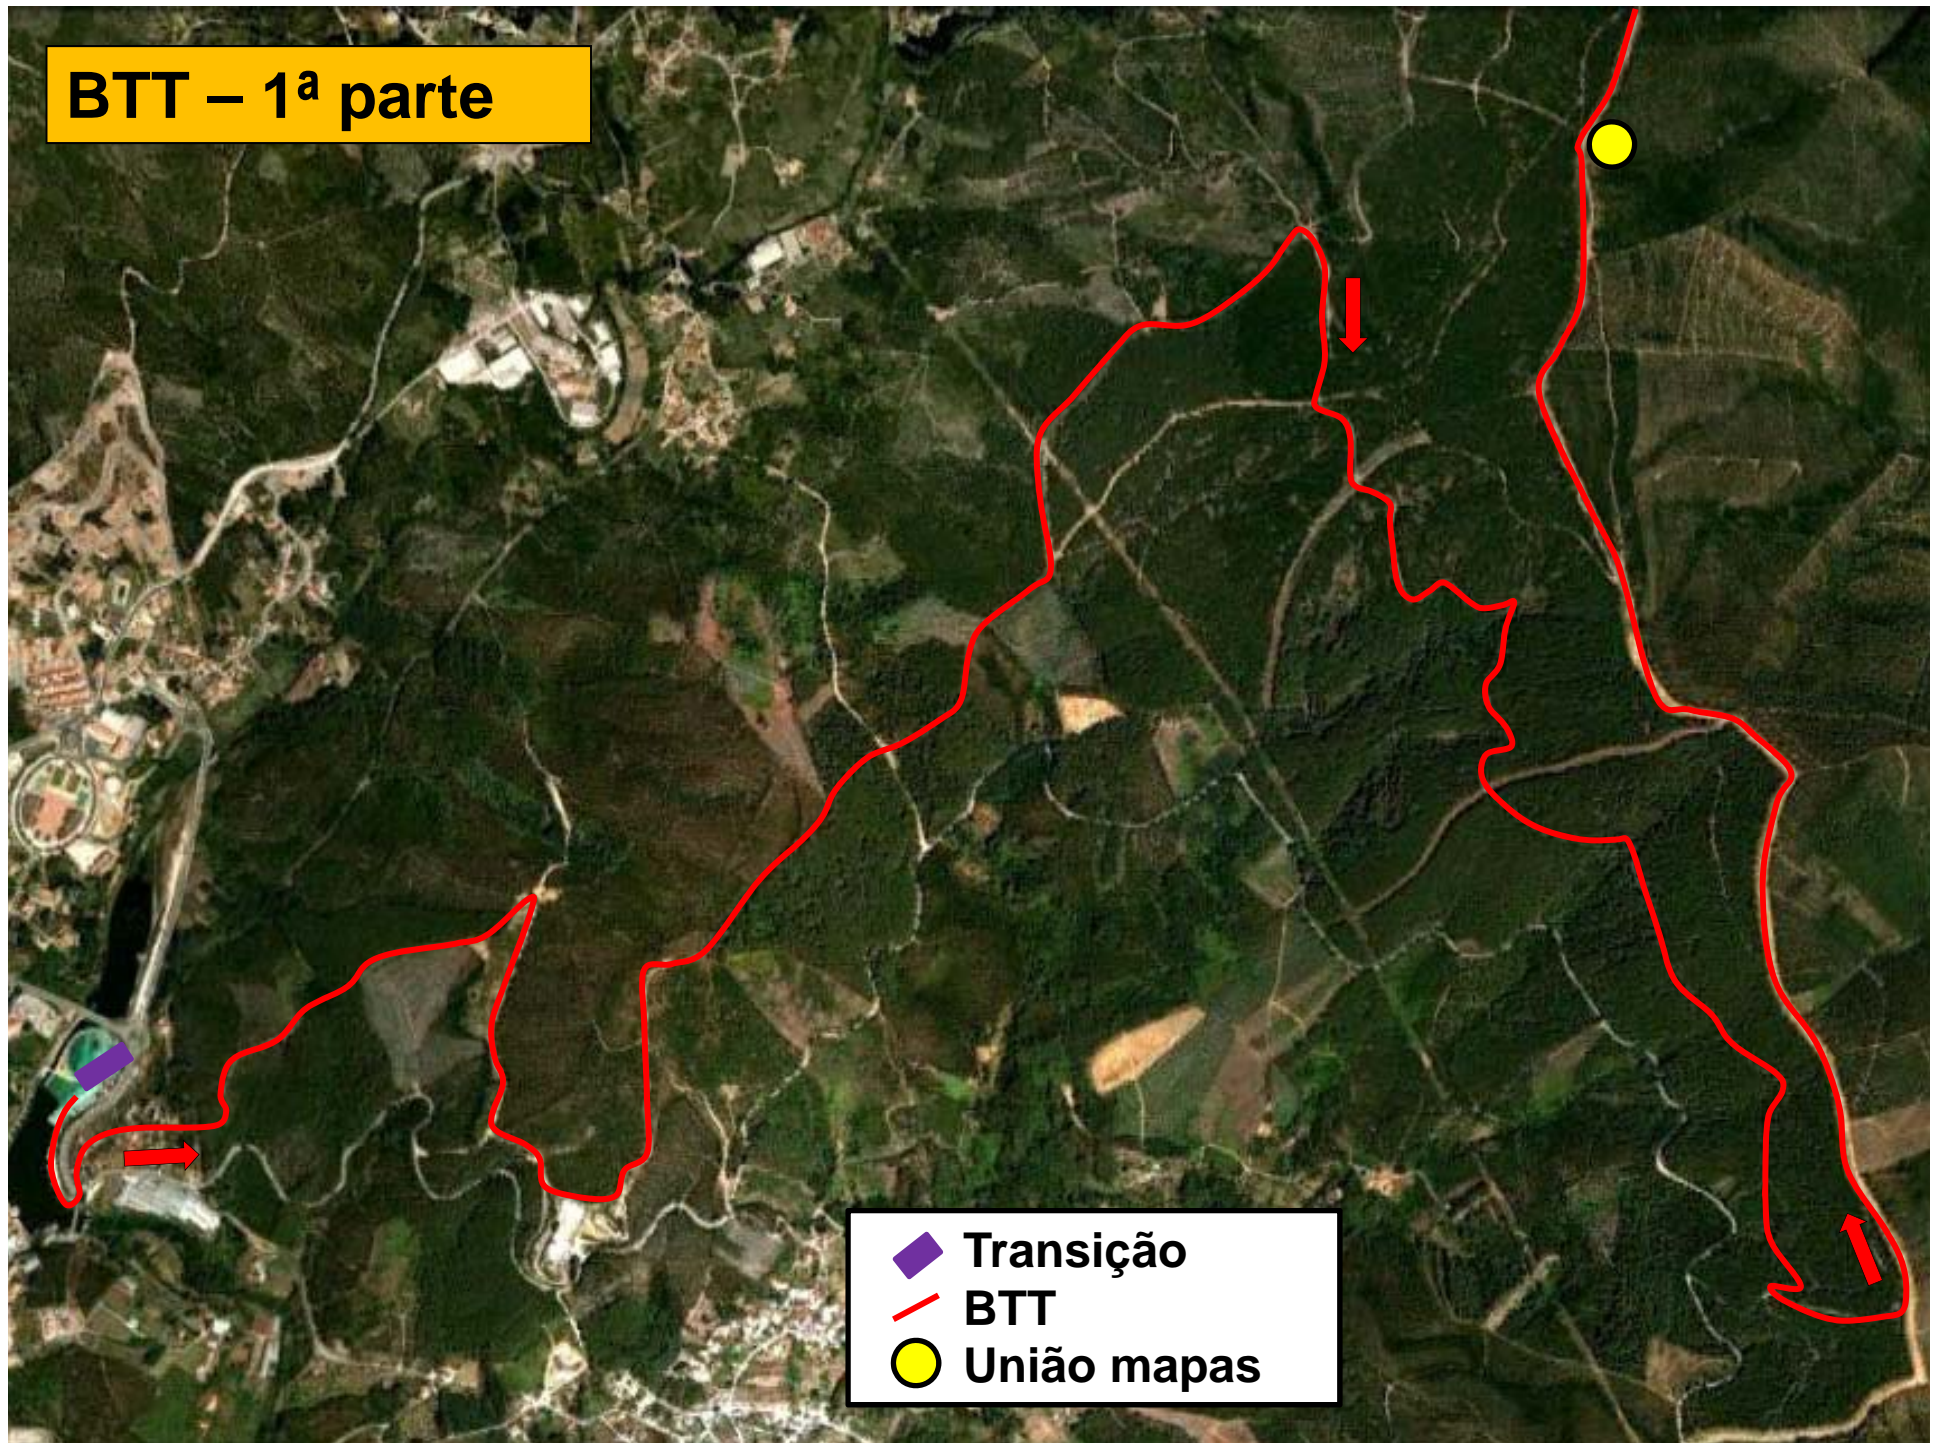

Aquabike de Castanheira de Pêra

Circuito Nacional Aquabike

Natação

750m (1 volta)

Transição

-  Natação
-  BTT
-  Transição

BTT

17000m (1 volta)

- Transição
- BTT
- Meta

BTT – 1ª parte

BTT – 2ª parte

BTT – 3ª parte

BTT – Altimetria

Meta

 BTT
 Meta