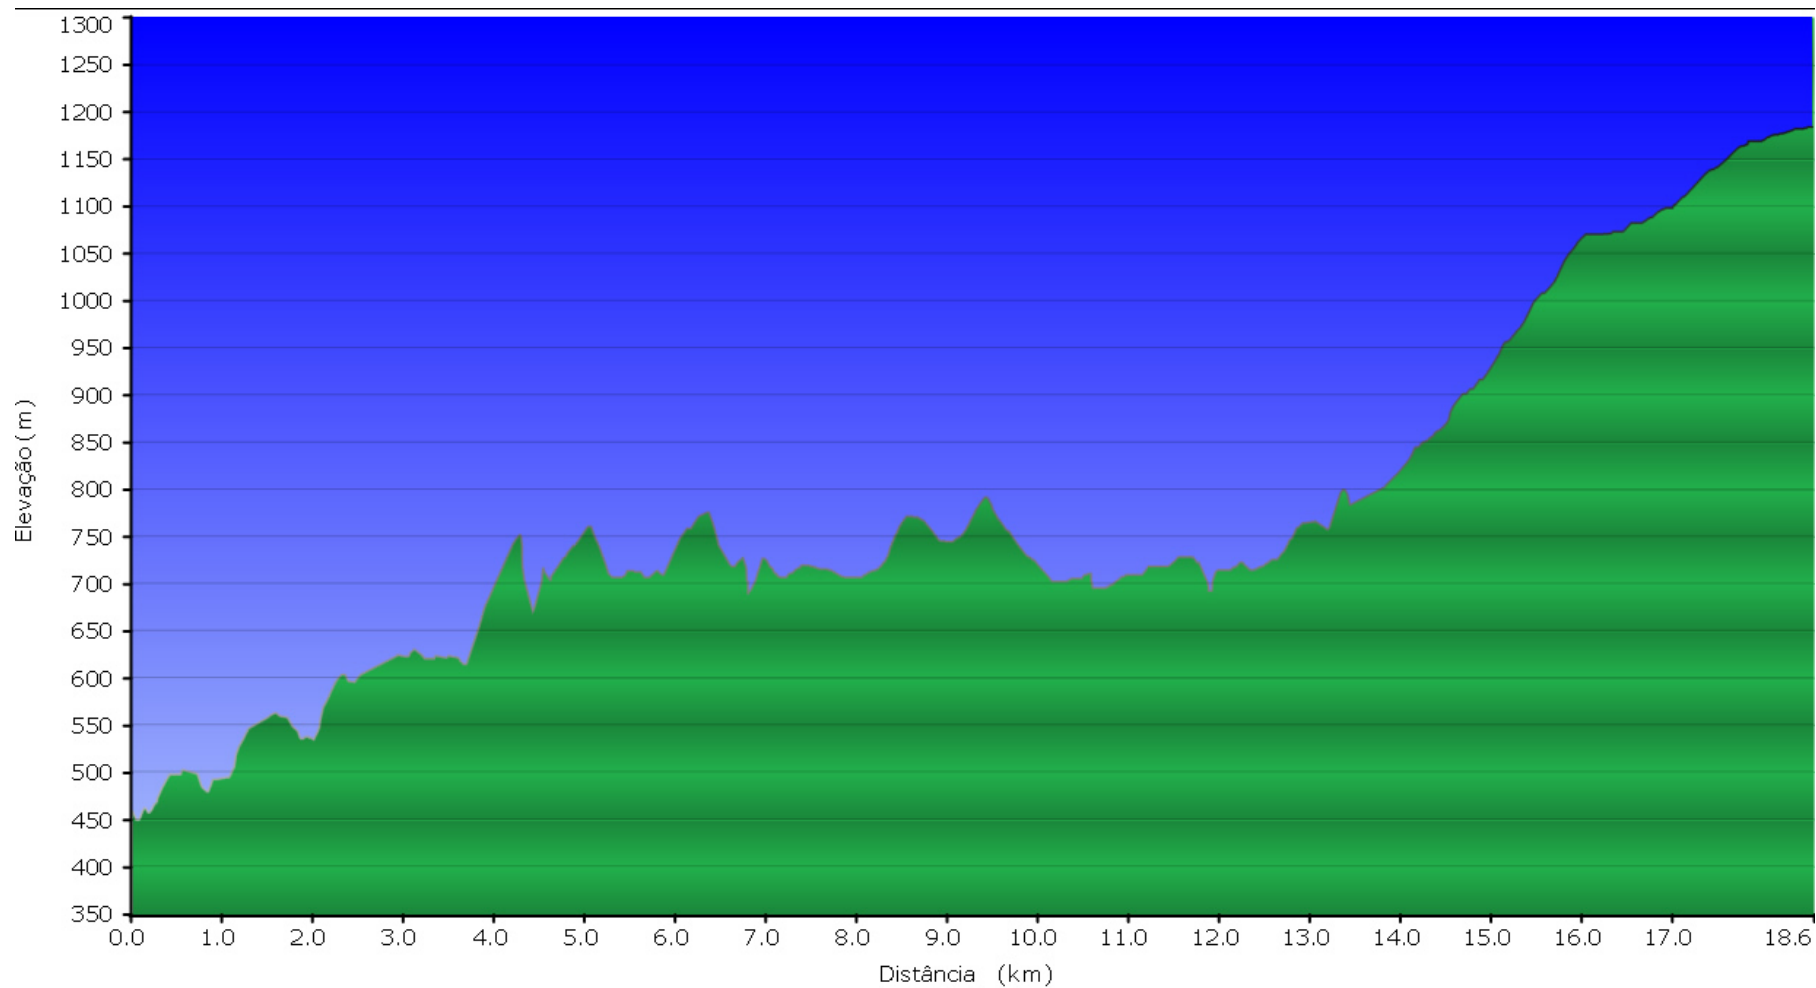

Aquabike de Castanheira de Pêra

Circuito Nacional Aquabike

Natação

750m (1 volta)

Transição

-  Natação
-  BTT
-  Transição

BTT

17000m (1 volta)

- Transição
- BTT
- Meta

BTT – 1ª parte

BTT – 2ª parte

BTT – 3ª parte

BTT – Altimetria

Meta

 BTT
 Meta