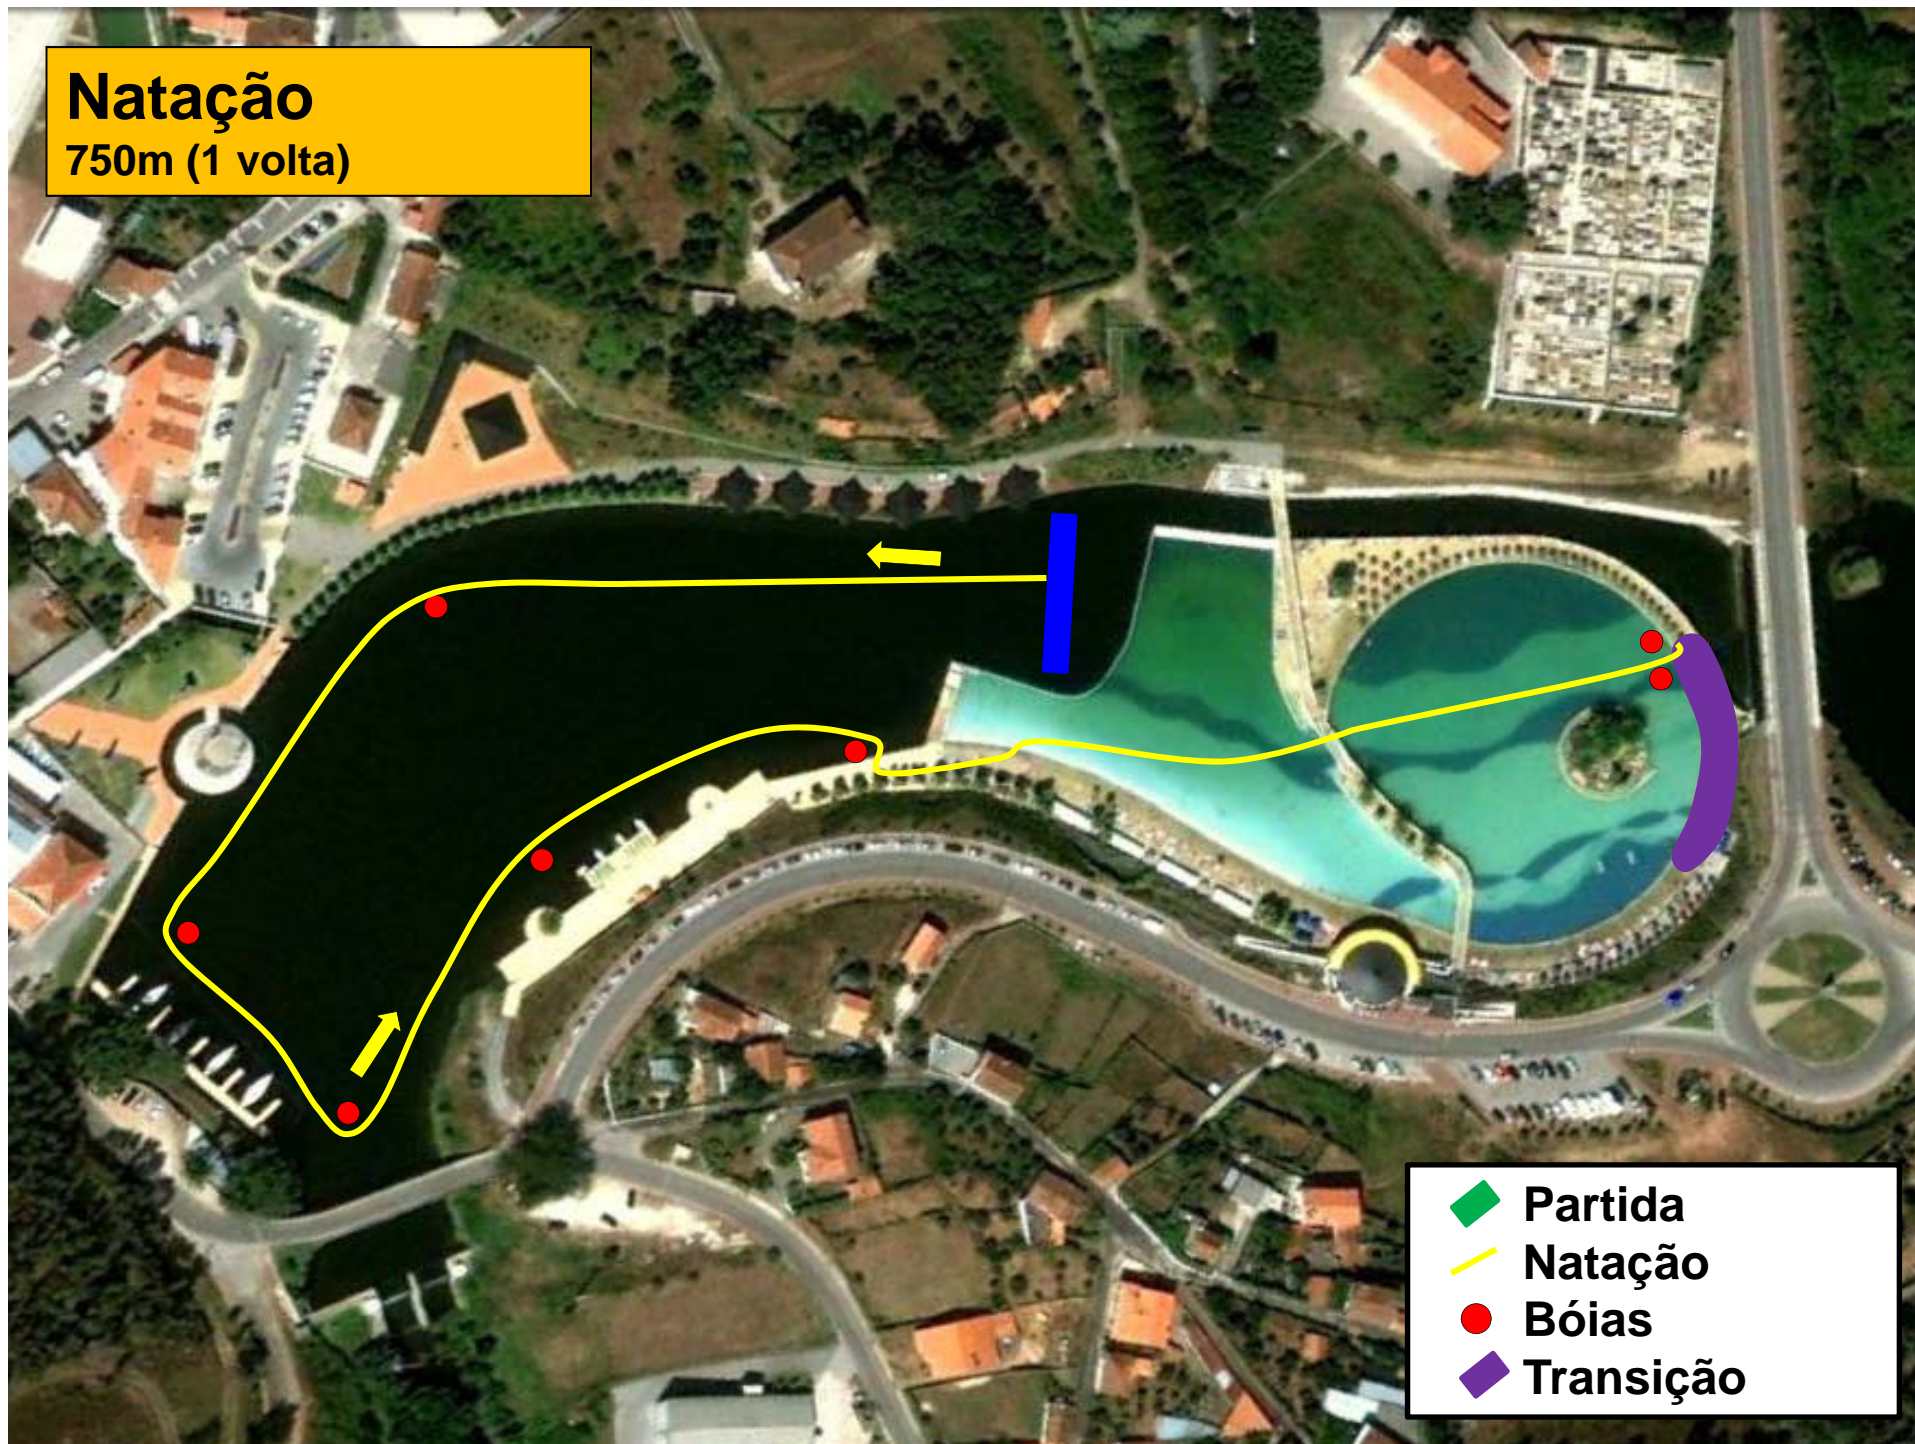

Aquabike de Castanheira de Pêra

Circuito Nacional Aquabike

Natação

750m (1 volta)

Transição

-  Natação
-  BTT
-  Transição

BTT

17000m (1 volta)

- Transição
- BTT
- Meta

BTT – 1ª parte

BTT – 2ª parte

BTT – 3ª parte

BTT – Altimetria

Meta

 BTT
 Meta