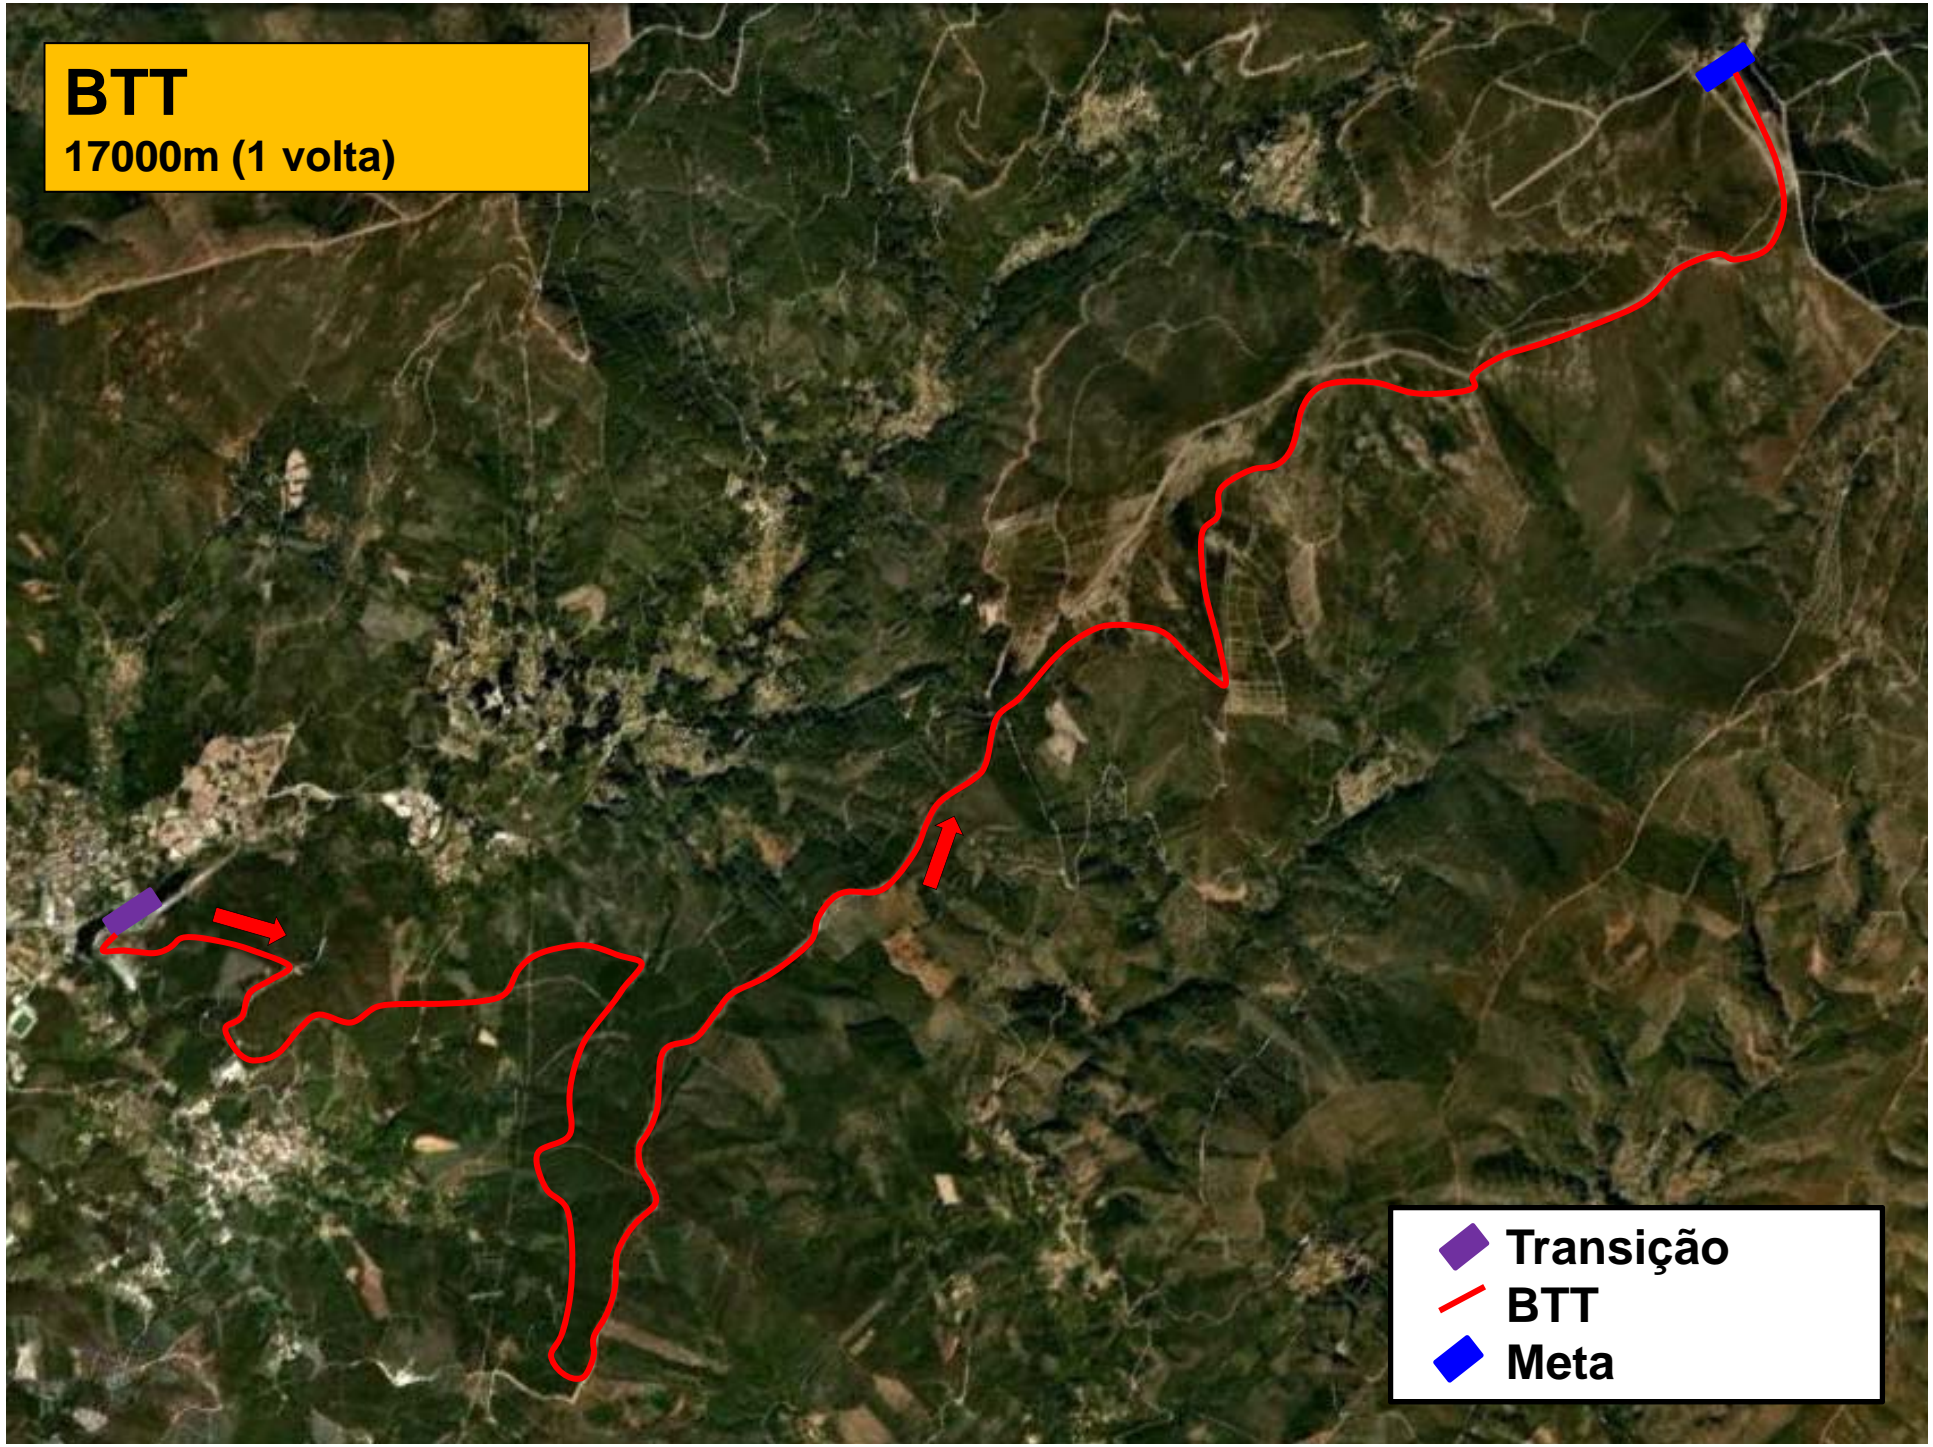

Aquabike de Castanheira de Pêra

Circuito Nacional Aquabike

Natação

750m (1 volta)

Transição

-  Natação
-  BTT
-  Transição

BTT

17000m (1 volta)

- Transição
- BTT
- Meta

BTT – 1ª parte

BTT – 2ª parte

BTT – 3ª parte

BTT – Altimetria

Meta

 BTT
 Meta