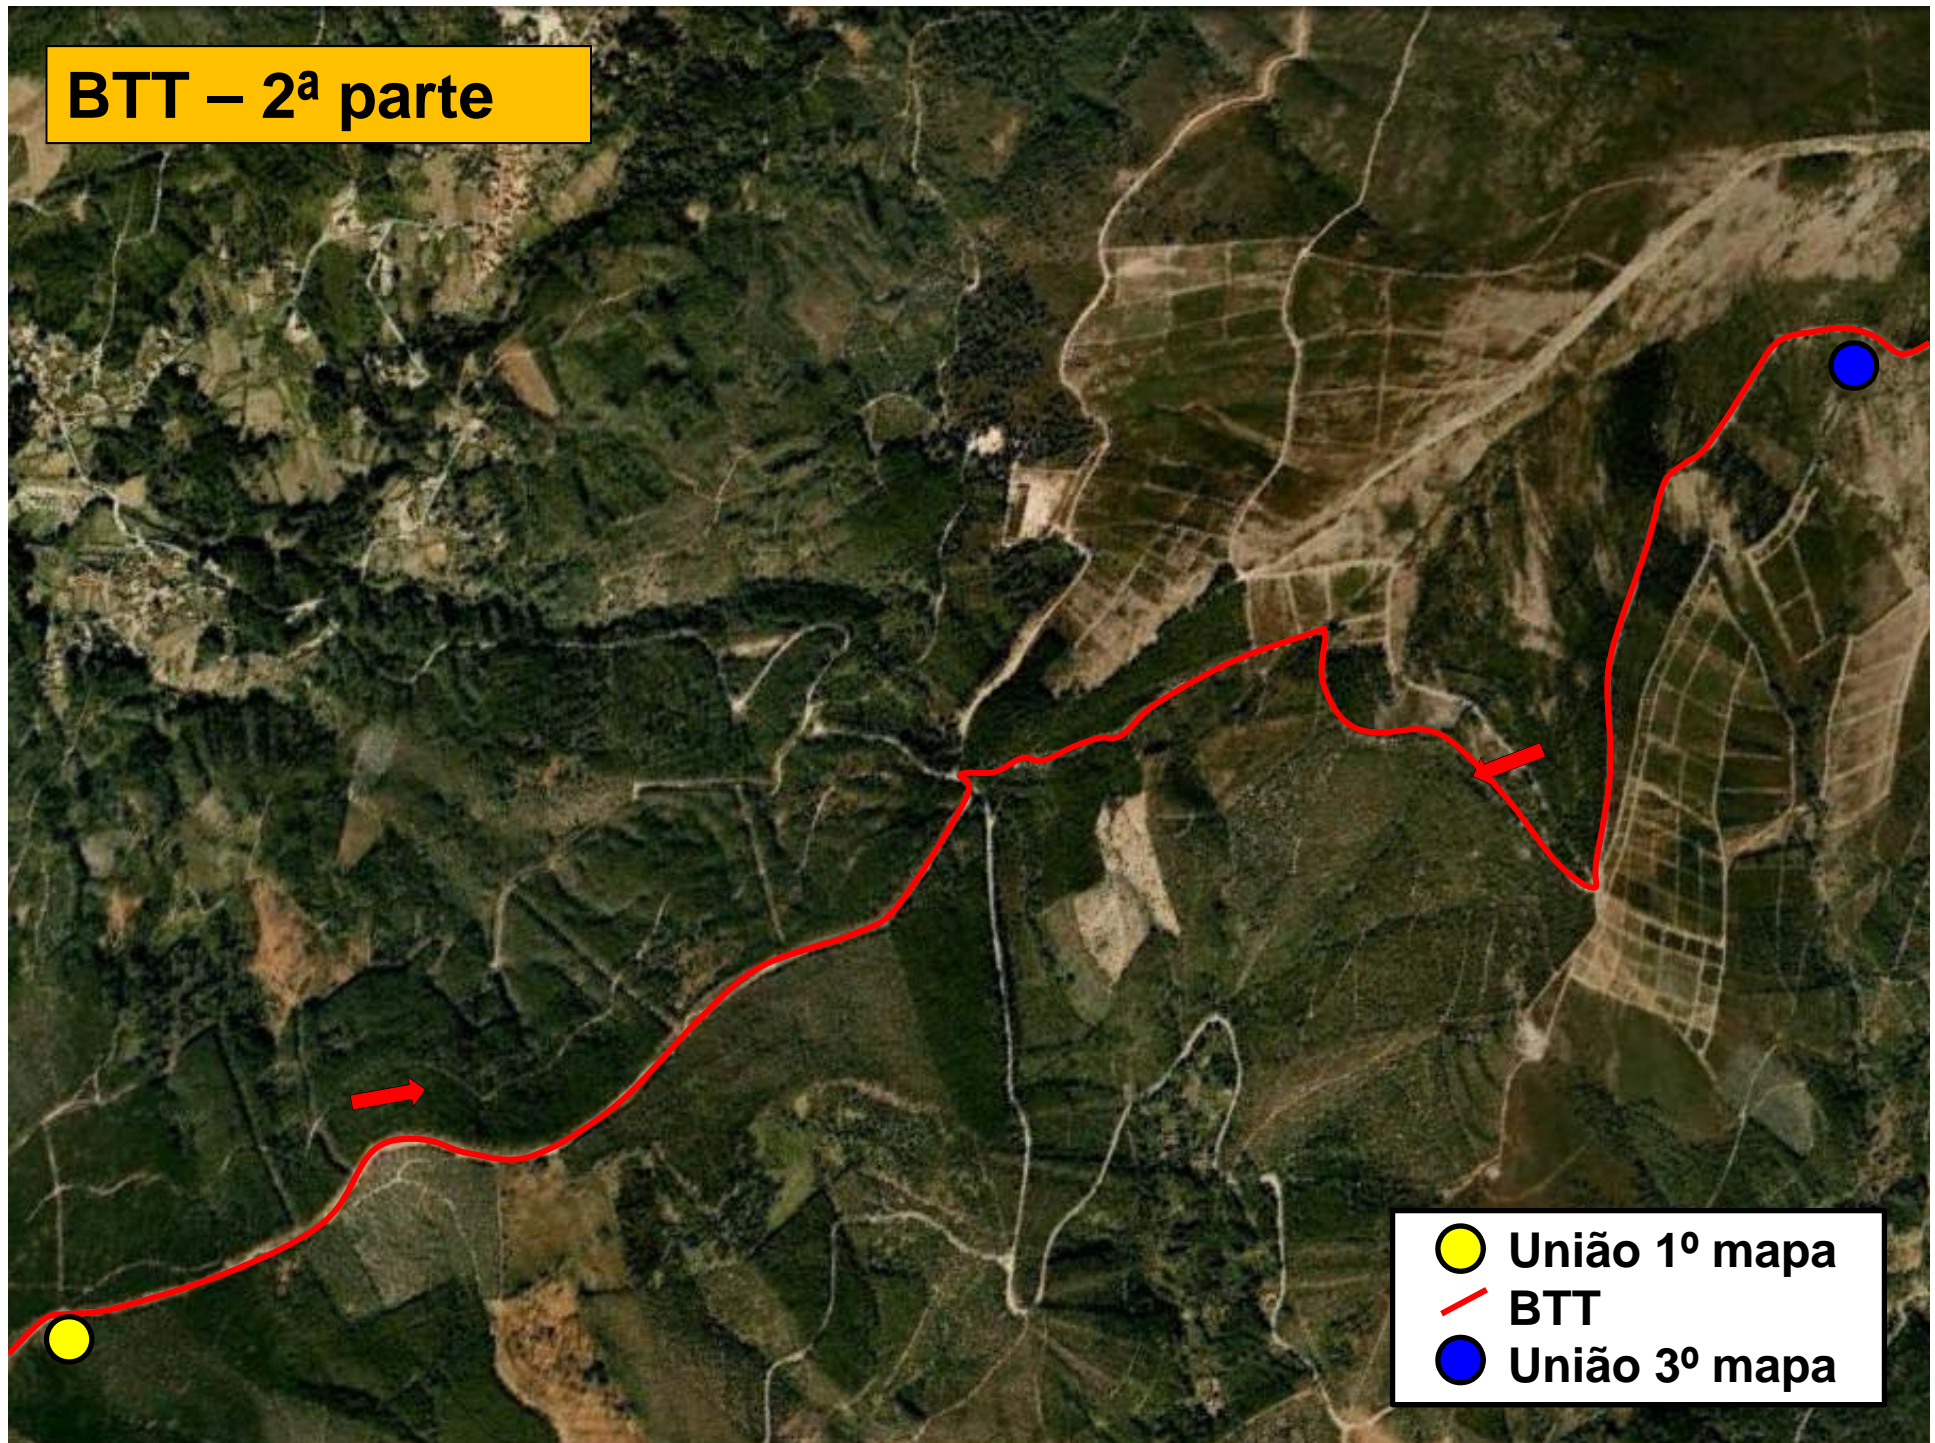

Aquabike de Castanheira de Pêra

Circuito Nacional Aquabike

Natação

750m (1 volta)

Transição

-  Natação
-  BTT
-  Transição

BTT

17000m (1 volta)

- Transição
- BTT
- Meta

BTT – 1ª parte

BTT – 2ª parte

BTT – 3ª parte

BTT – Altimetria

Meta

 BTT
 Meta