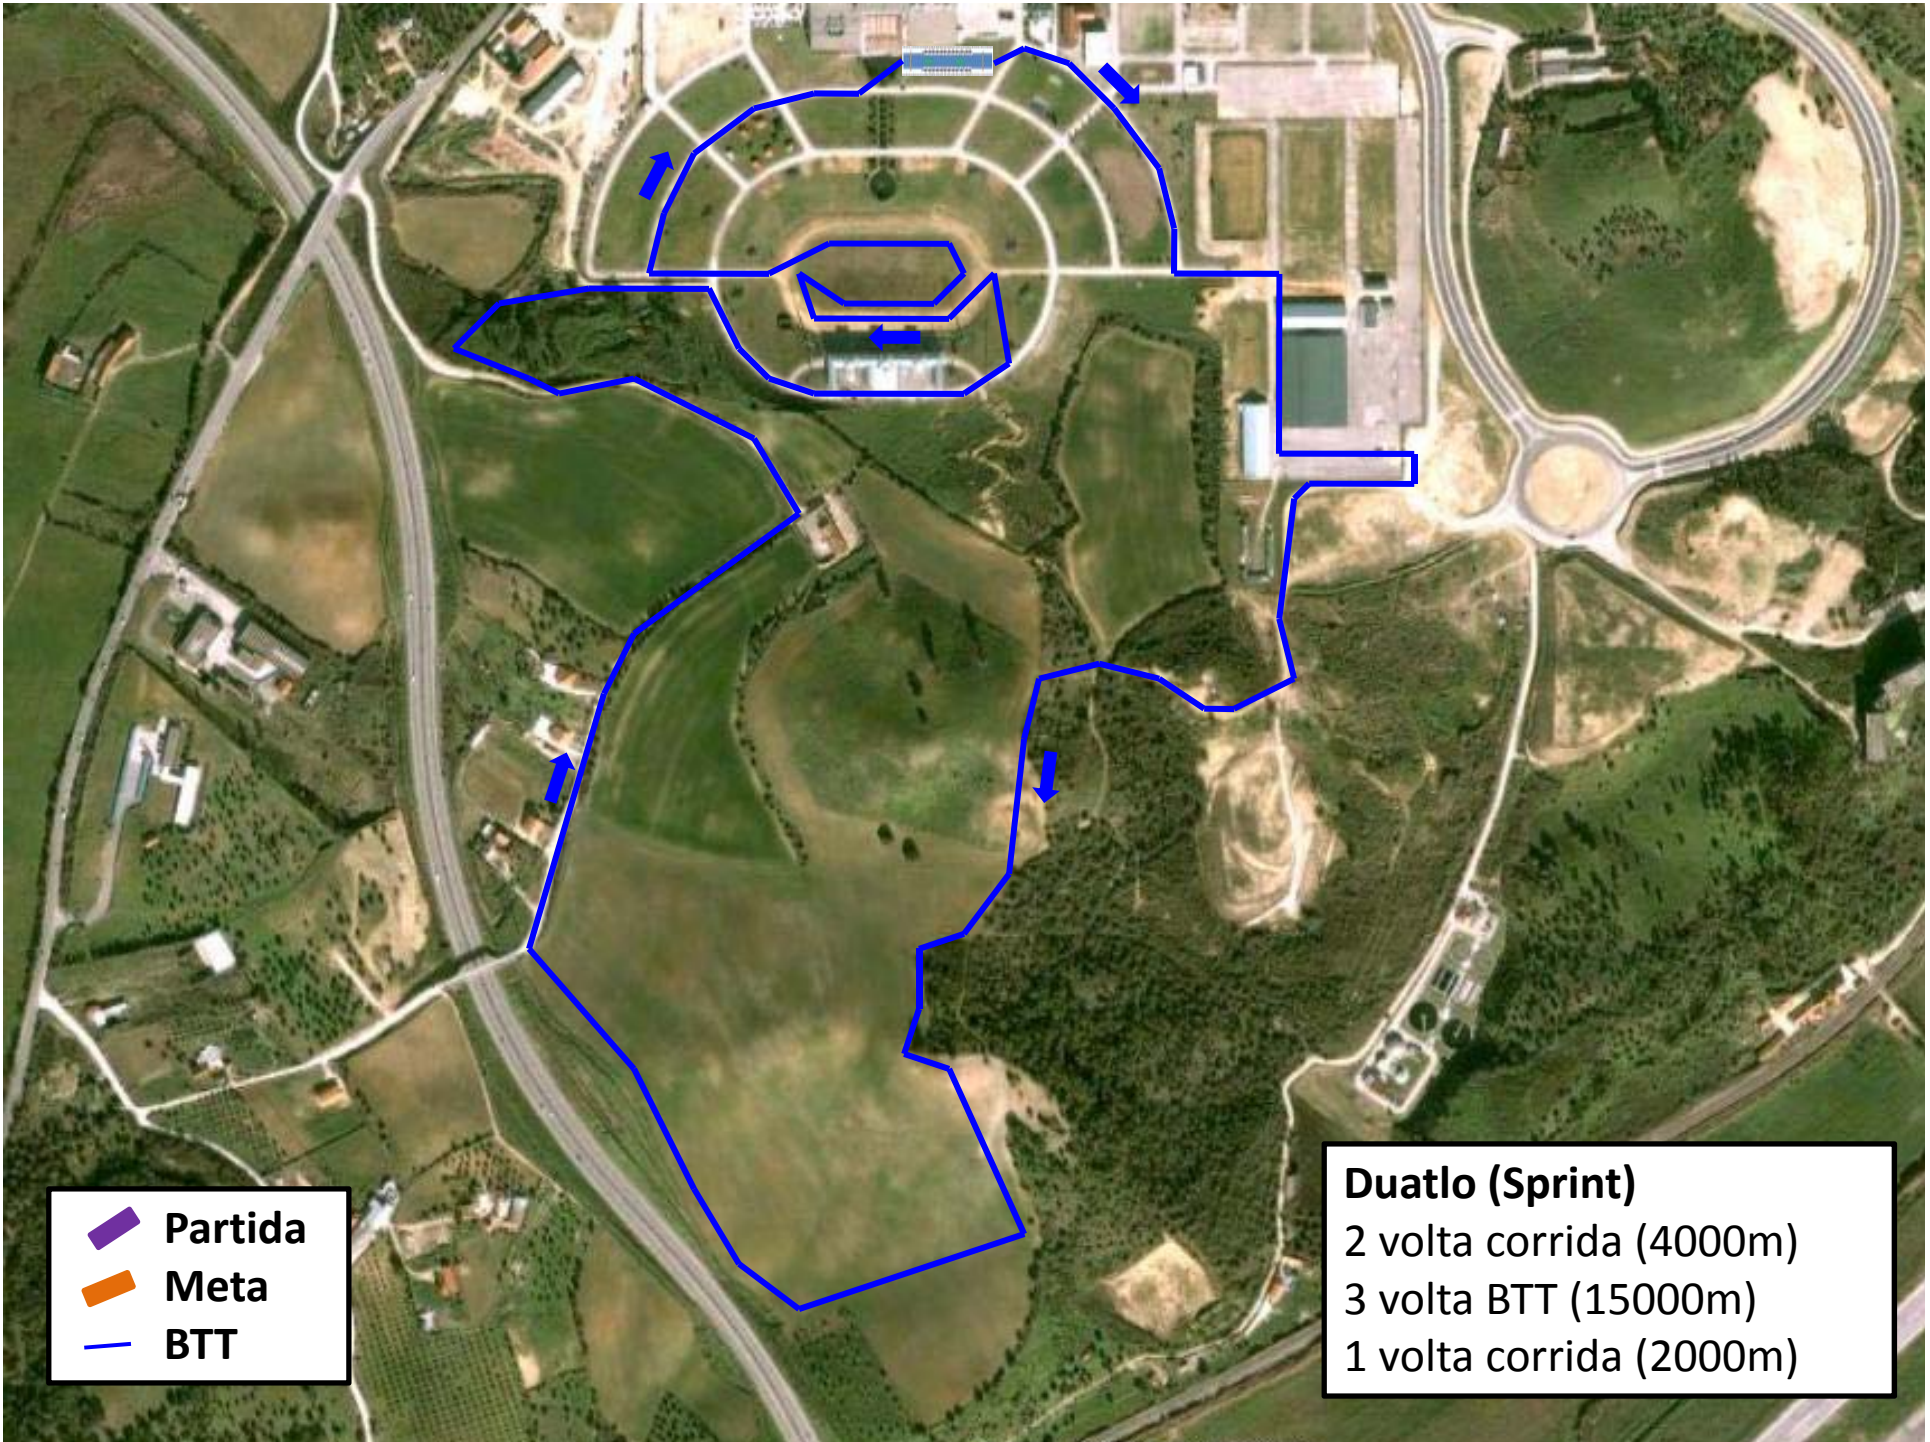

### Duatlo (Sprint)

2 volta corrida (4000m)

3 volta BTT (15000m)

1 volta corrida (2000m)

Partida

Meta

1ª Corrida

2ª Corrida

- Partida
- Meta
- BTT

**Duatlo (Sprint)**  
2 volta corrida (4000m)  
3 volta BTT (15000m)  
1 volta corrida (2000m)