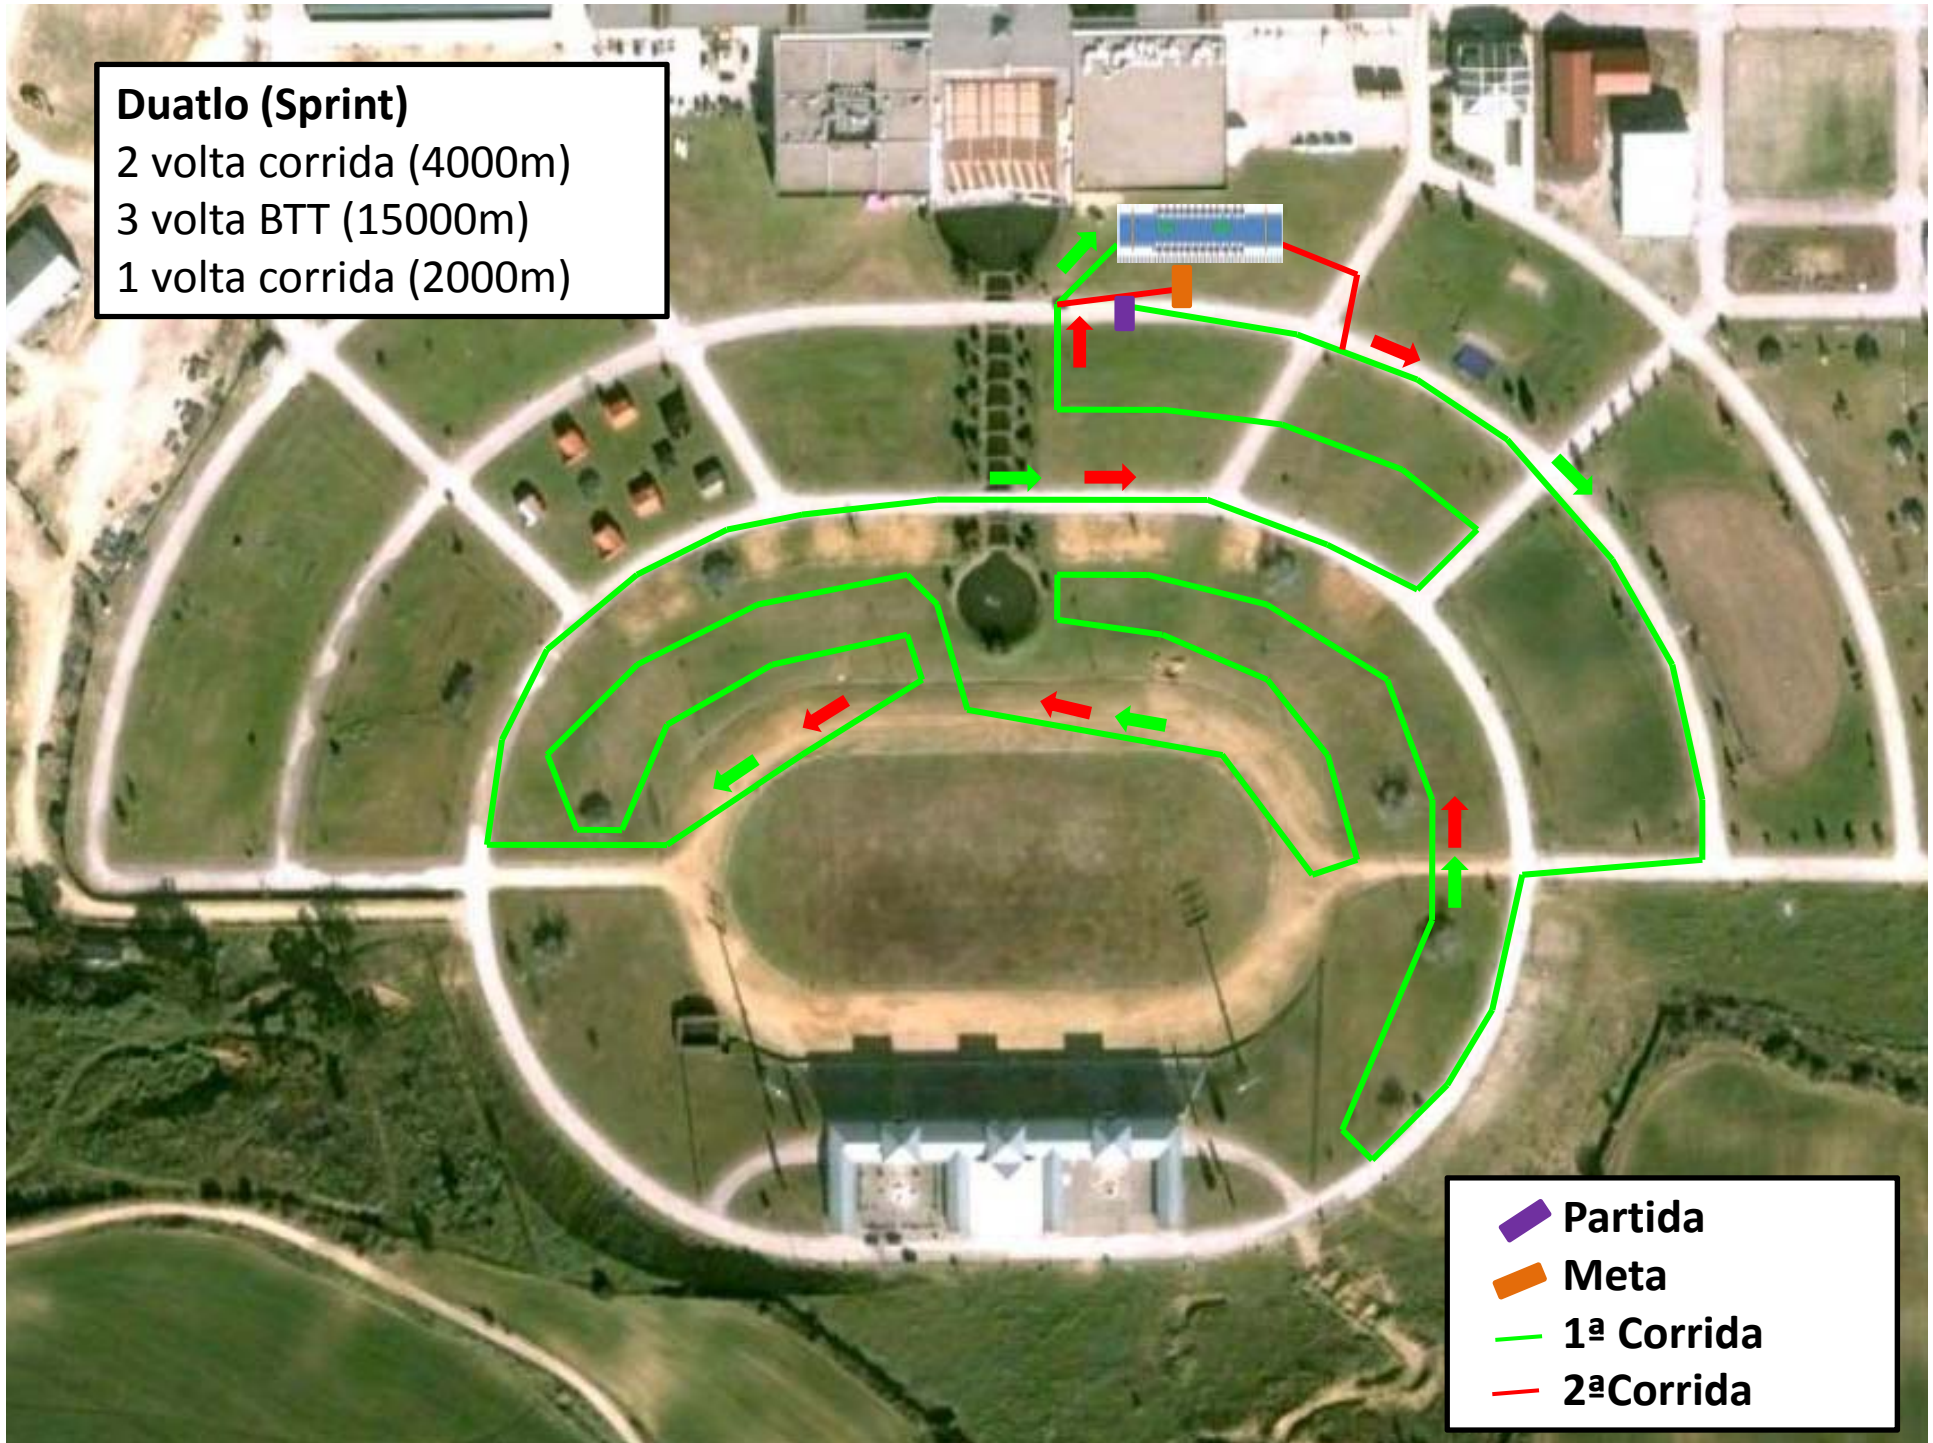

### Duatlo (Sprint)

2 volta corrida (4000m)

3 volta BTT (15000m)

1 volta corrida (2000m)

Partida

Meta

1ª Corrida

2ª Corrida

- Partida
- Meta
- BTT

**Duatlo (Sprint)**  
2 volta corrida (4000m)  
3 volta BTT (15000m)  
1 volta corrida (2000m)