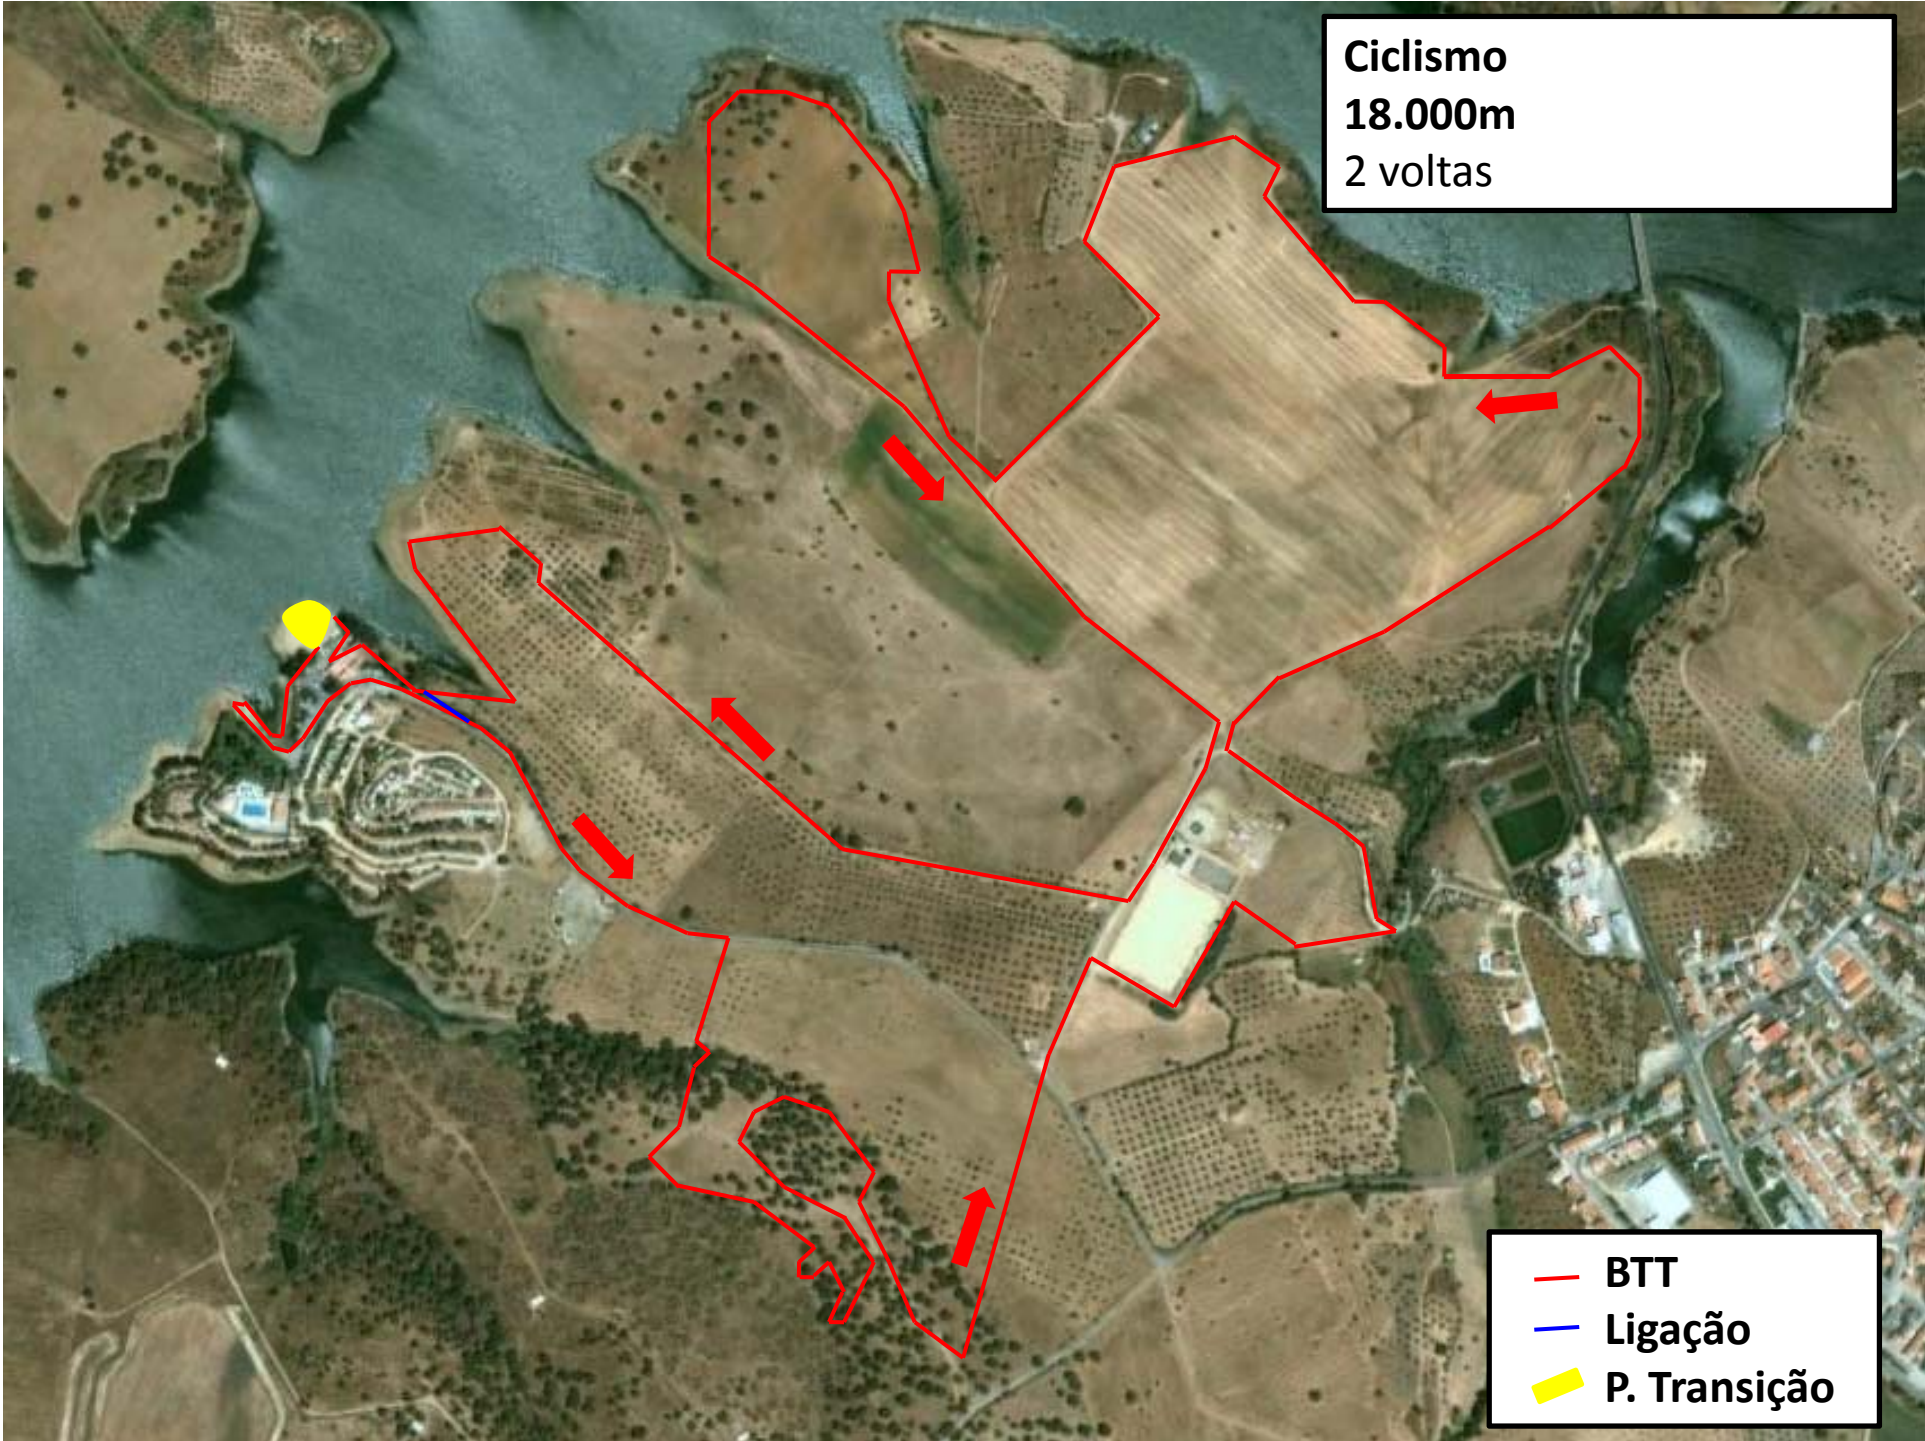

Partida

Parque de transição

Meta

Natação  
750m

Partida  
Natação

**Ciclismo**  
**18.000m**  
**2 voltas**

— BTT  
— Ligação  
■ P. Transição

**Corrida**  
**5.000m**  
**3 voltas**

-  **Meta**
-  **Voltas**
-  **Início**
-  **Acesso à meta**
-  **P. Transição**