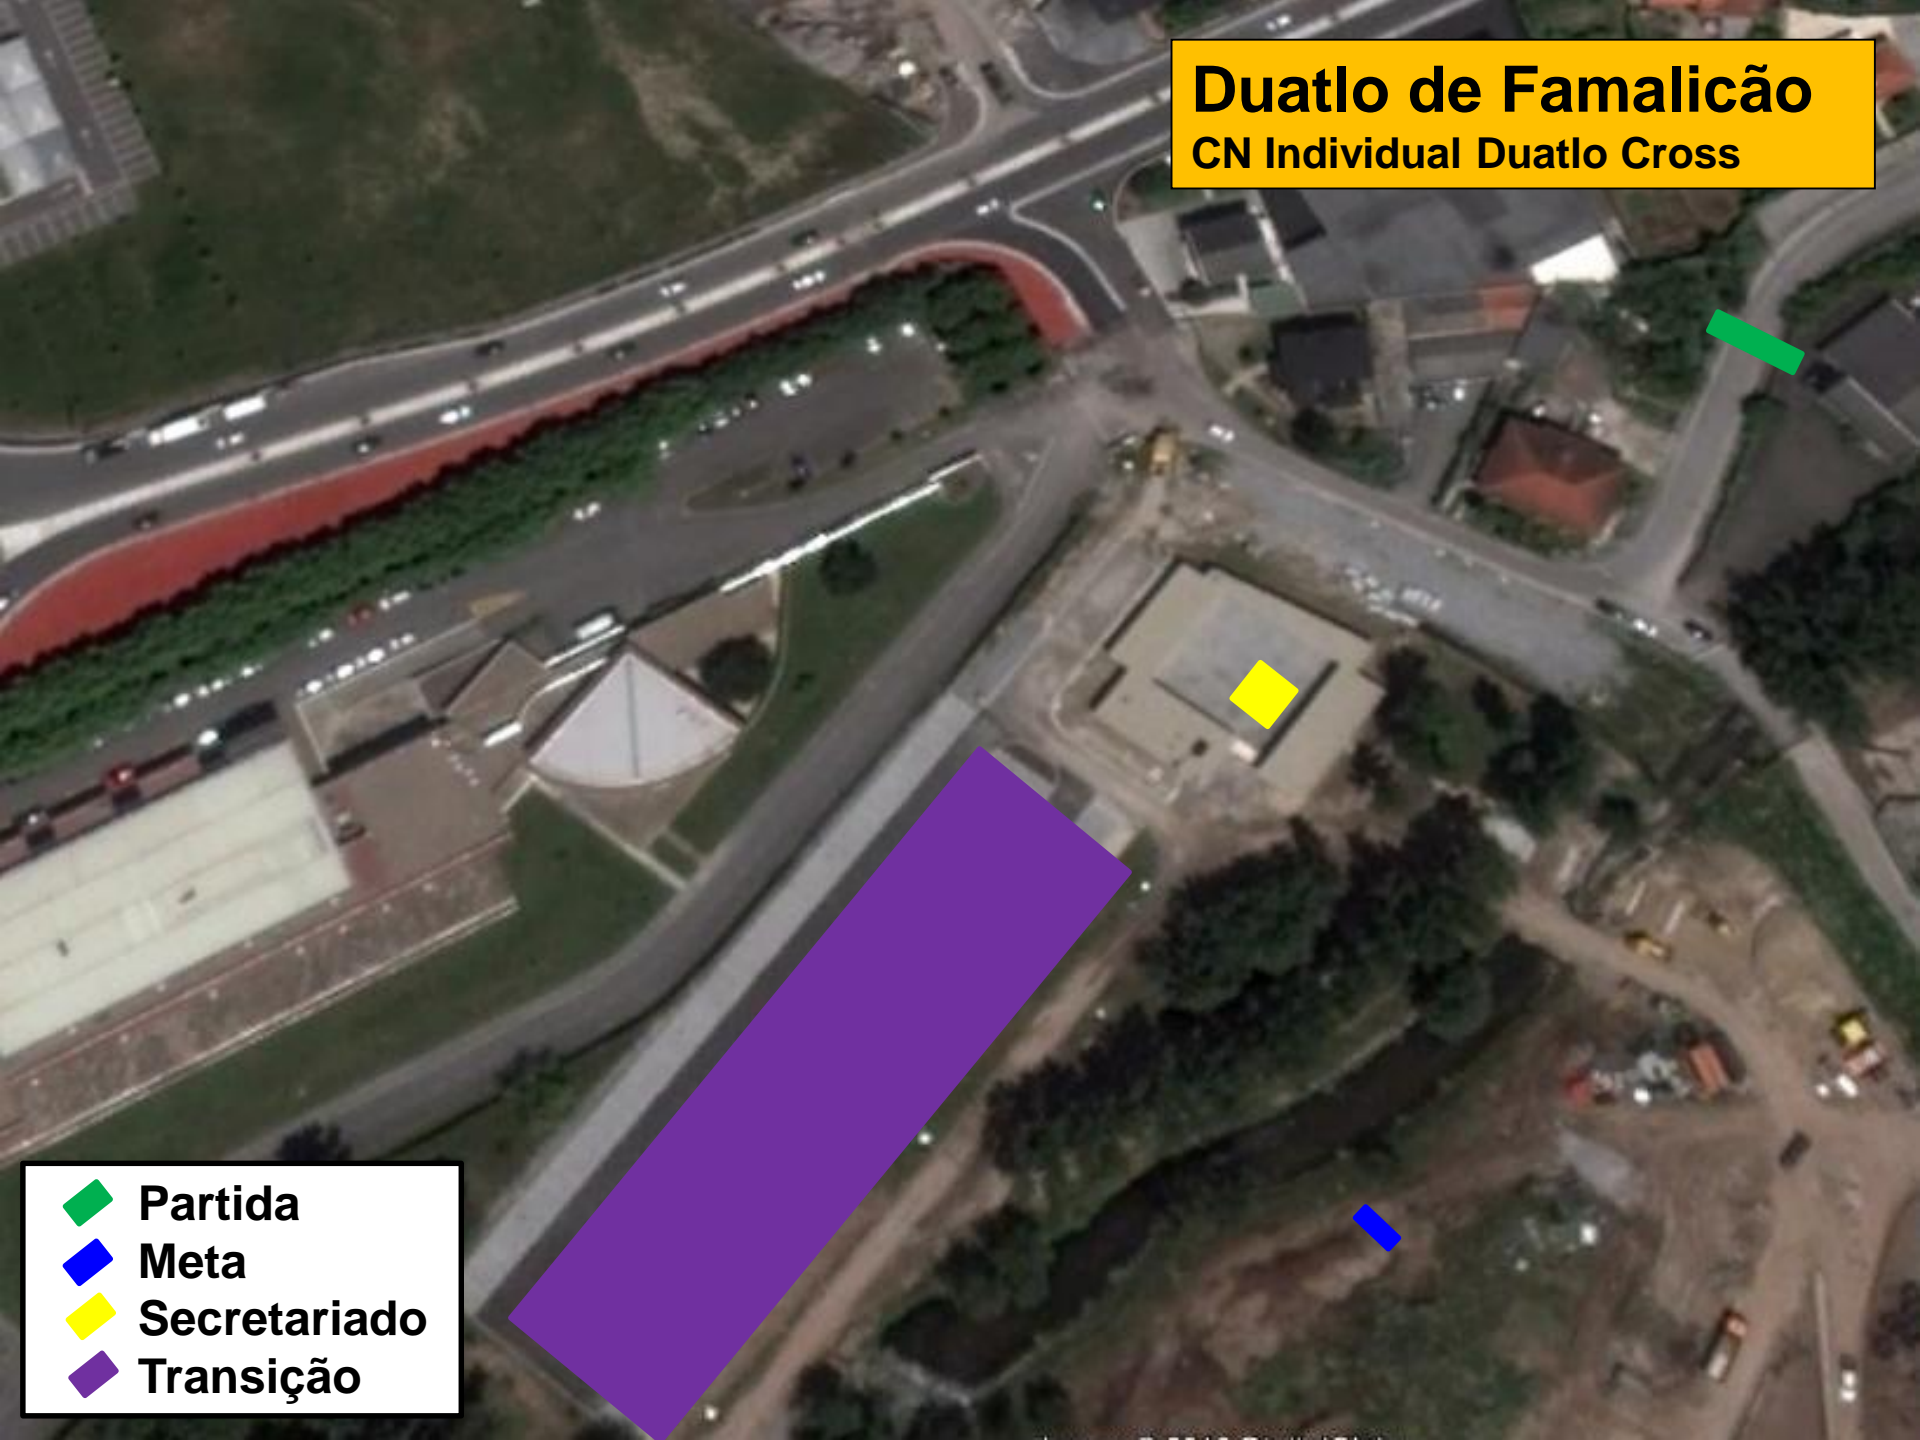

Duatlo de Famalicão

CN Individual Duatlo Cross

-  Partida
-  Meta
-  Secretariado
-  Transição

Corrida
1ª corrida
1 volta (5000m)

-  Partida
-  Transição
-  Voltas

1ª Transição

-  Parque de Transição
-  Final Corrida
-  Início BTT

BTT

1 volta: 18800m

2ª Transição

-  Parque de Transição
-  Início Corrida
-  Final BTT

Corrida

2ª corrida – 1 volta: (2300m)

- PT
- Meta
- Percurso