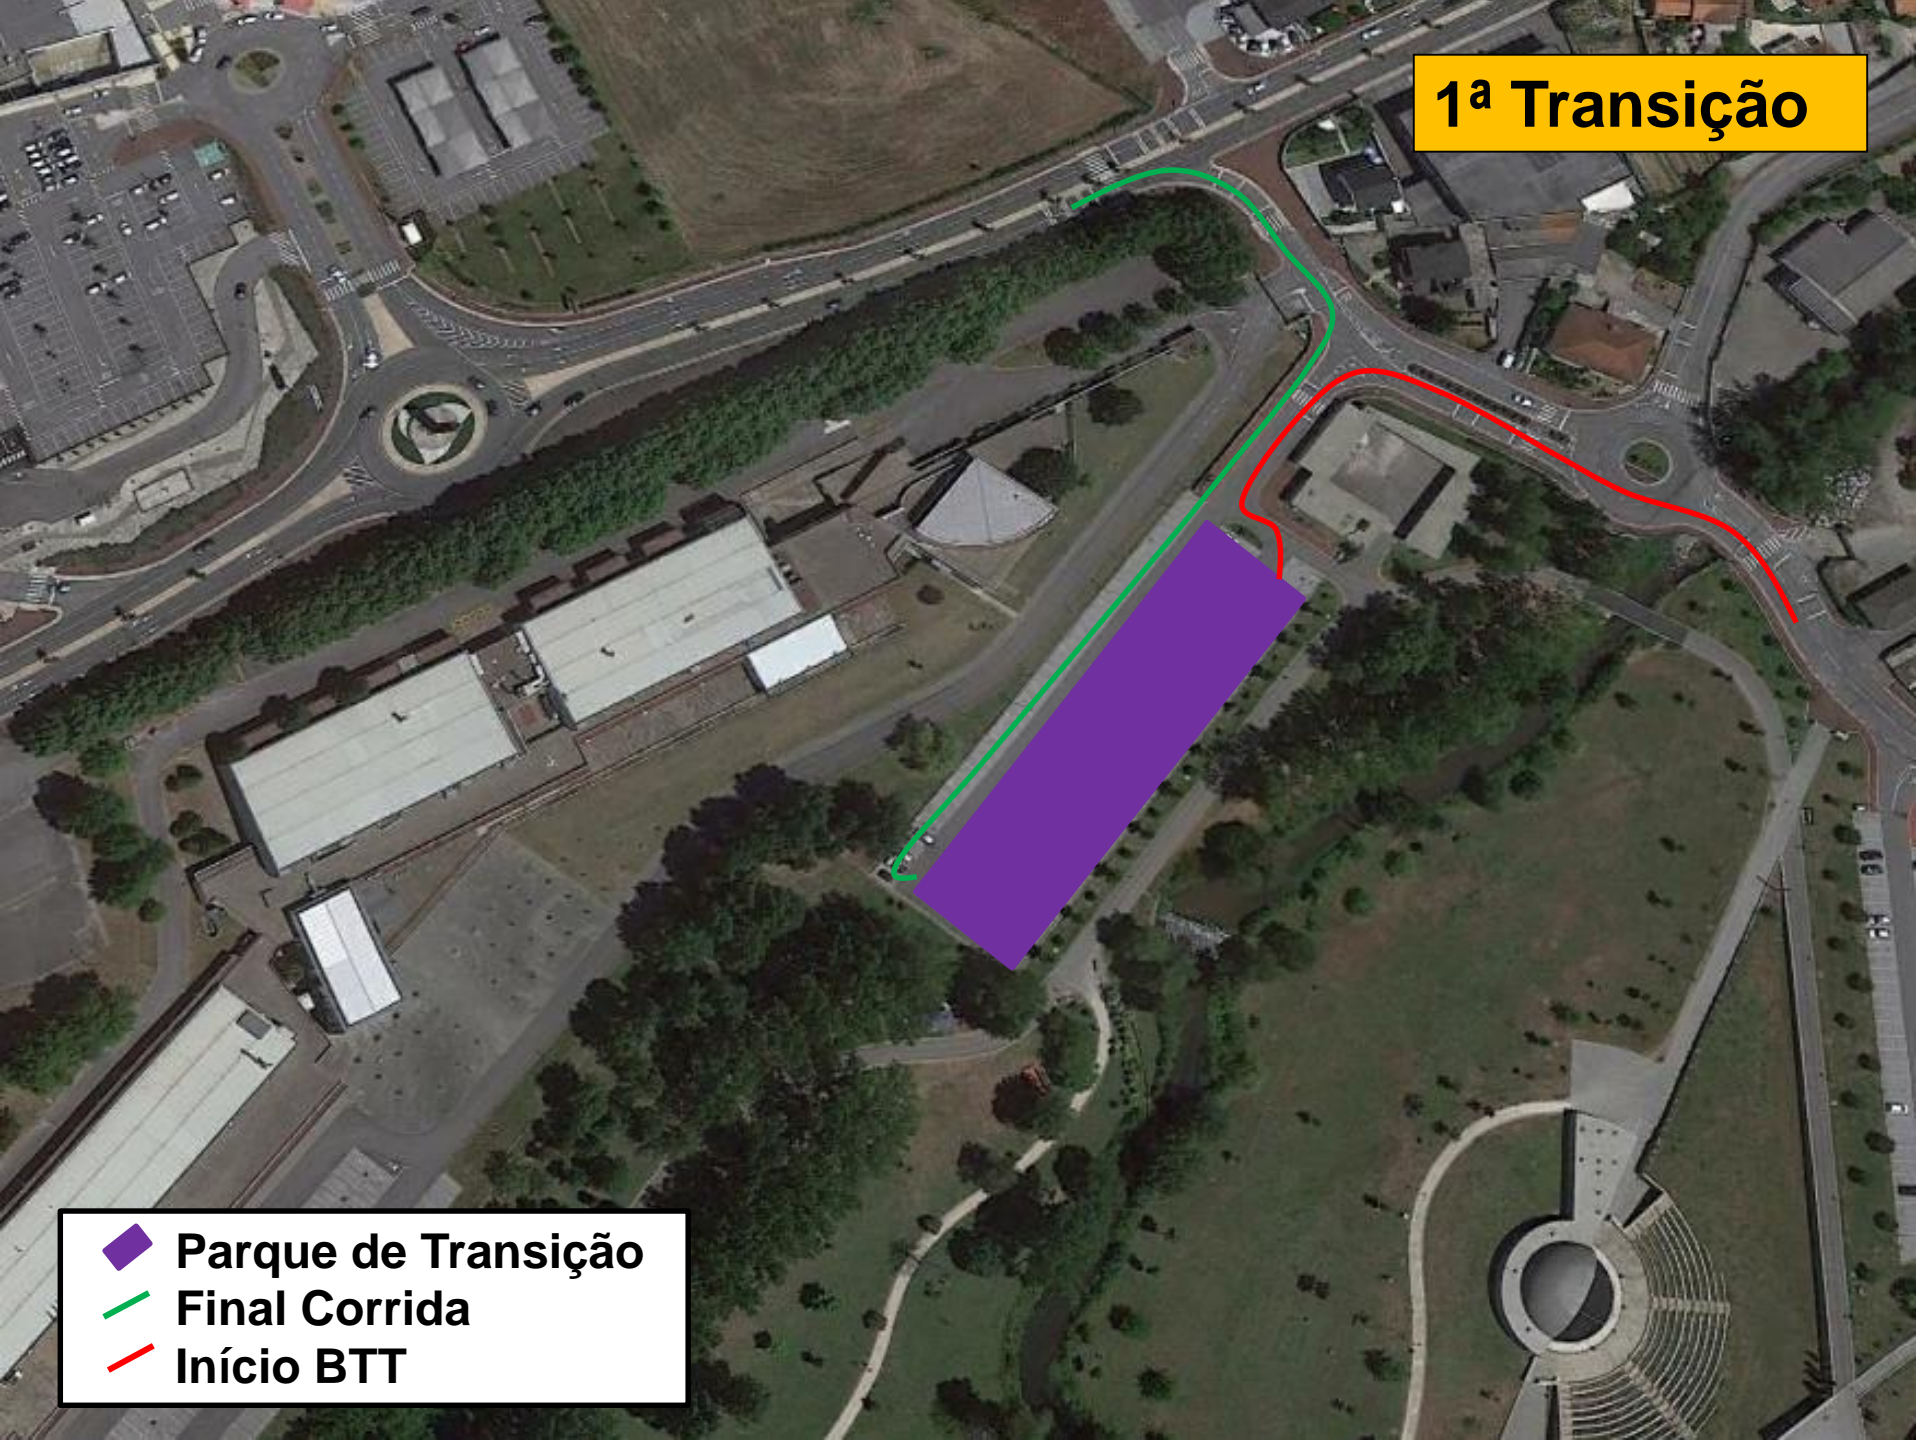

Duatlo de Famalicão

CN Individual Duatlo Cross

-  Partida
-  Meta
-  Secretariado
-  Transição

Corrida
1ª corrida
1 volta (5000m)

-  Partida
-  Transição
-  Voltas

1ª Transição

-  Parque de Transição
-  Final Corrida
-  Início BTT

BTT

1 volta: 18800m

2ª Transição

-  Parque de Transição
-  Início Corrida
-  Final BTT

Corrida

2ª corrida – 1 volta: (2300m)

- PT
- Meta
- Percurso