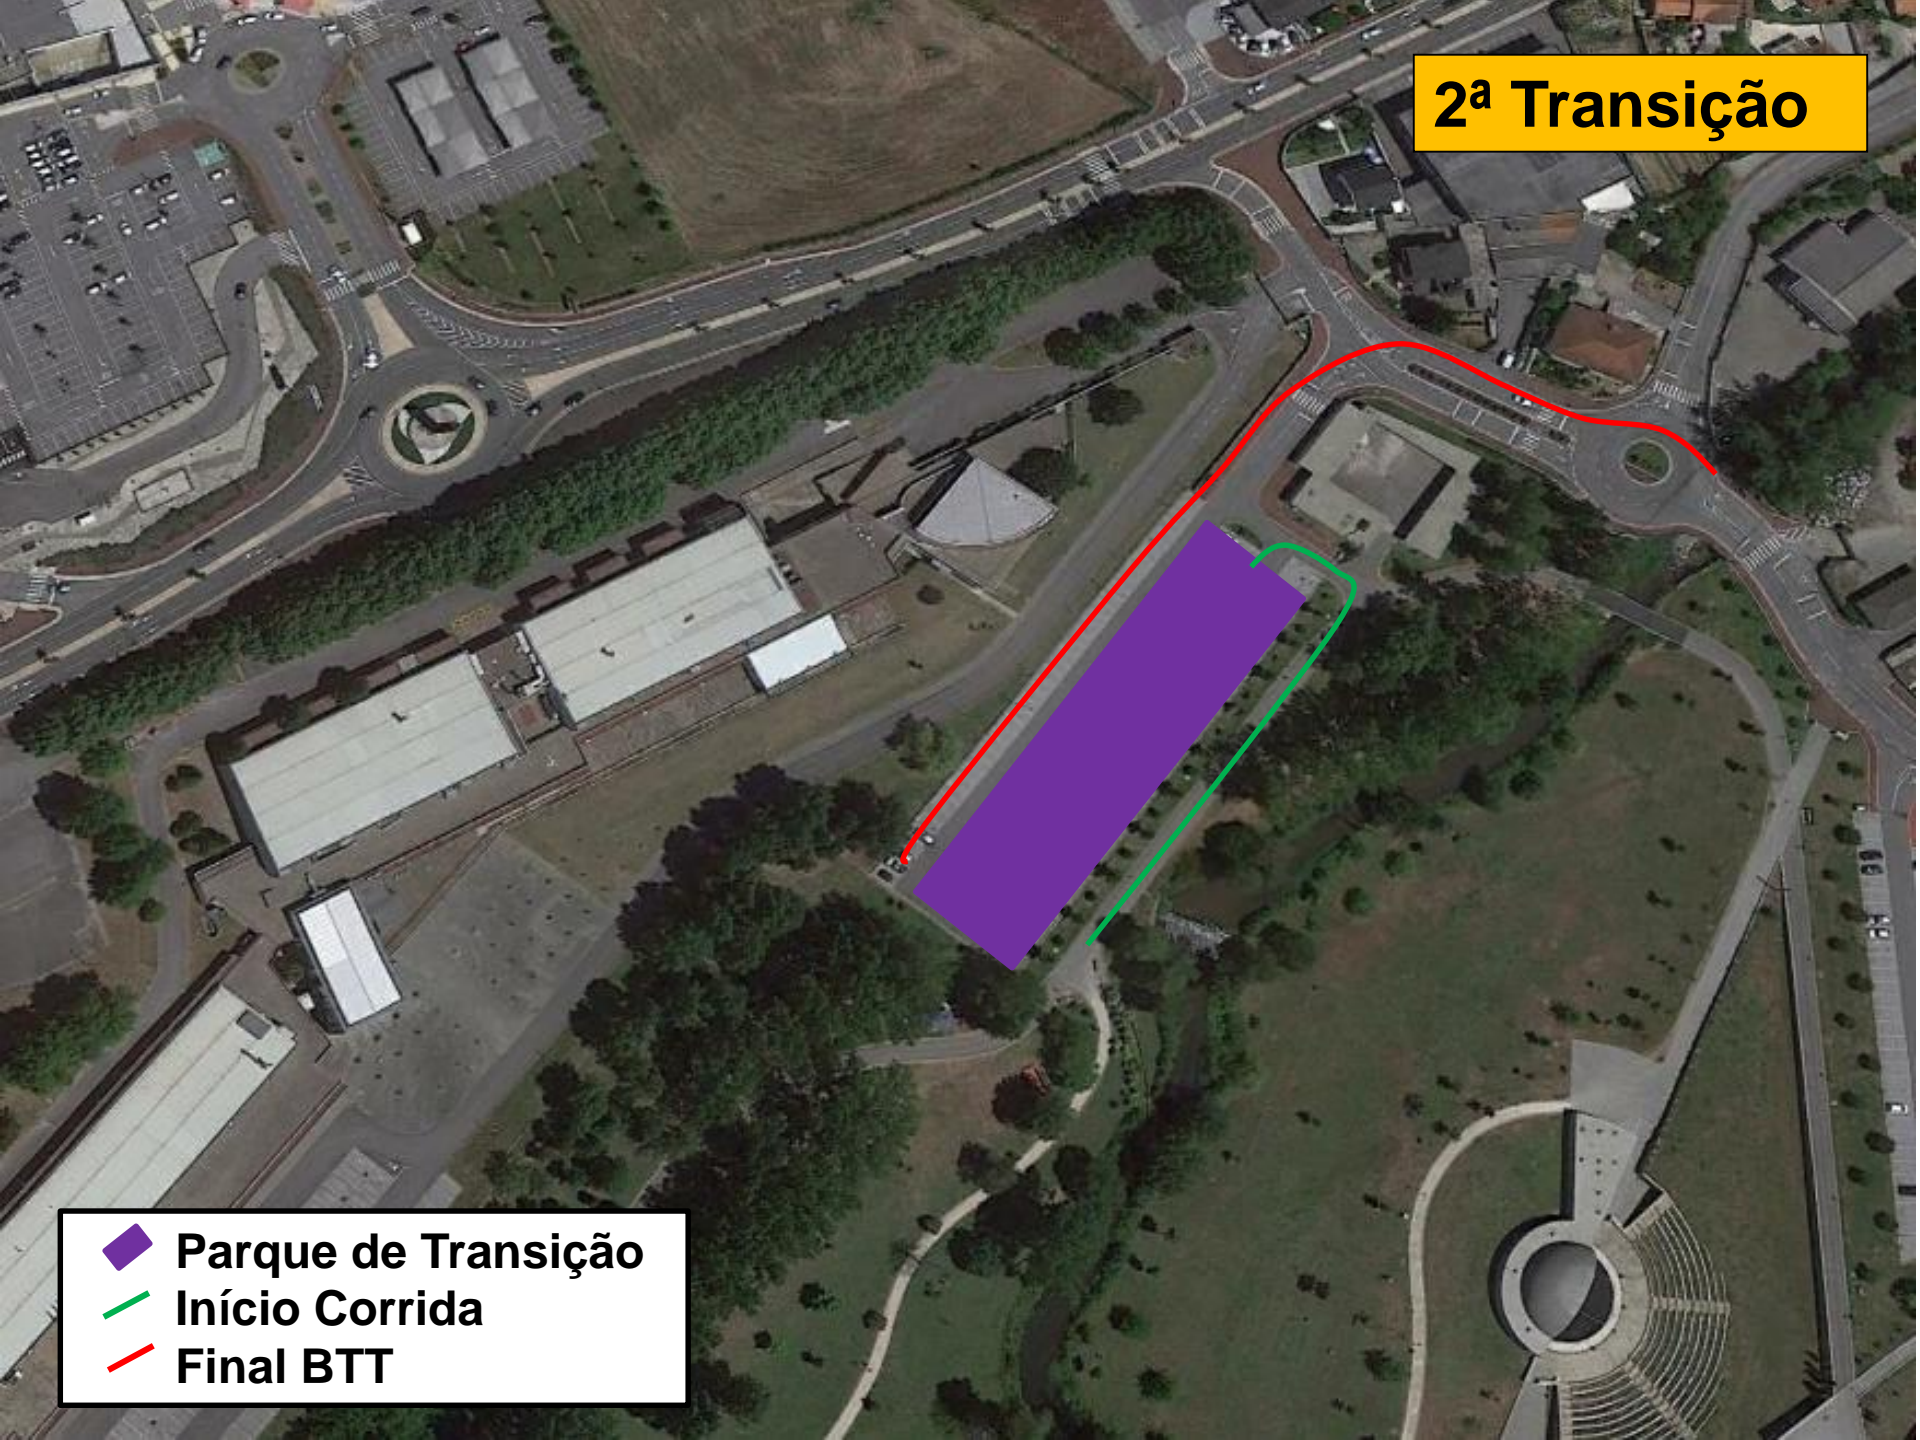

Duatlo de Famalicão

CN Individual Duatlo Cross

-  Partida
-  Meta
-  Secretariado
-  Transição

Corrida
1ª corrida
1 volta (5000m)

-  Partida
-  Transição
-  Voltas

1ª Transição

-  Parque de Transição
-  Final Corrida
-  Início BTT

BTT

1 volta: 18800m

2ª Transição

-  Parque de Transição
-  Início Corrida
-  Final BTT

Corrida

2ª corrida – 1 volta: (2300m)

- PT
- Meta
- Percurso