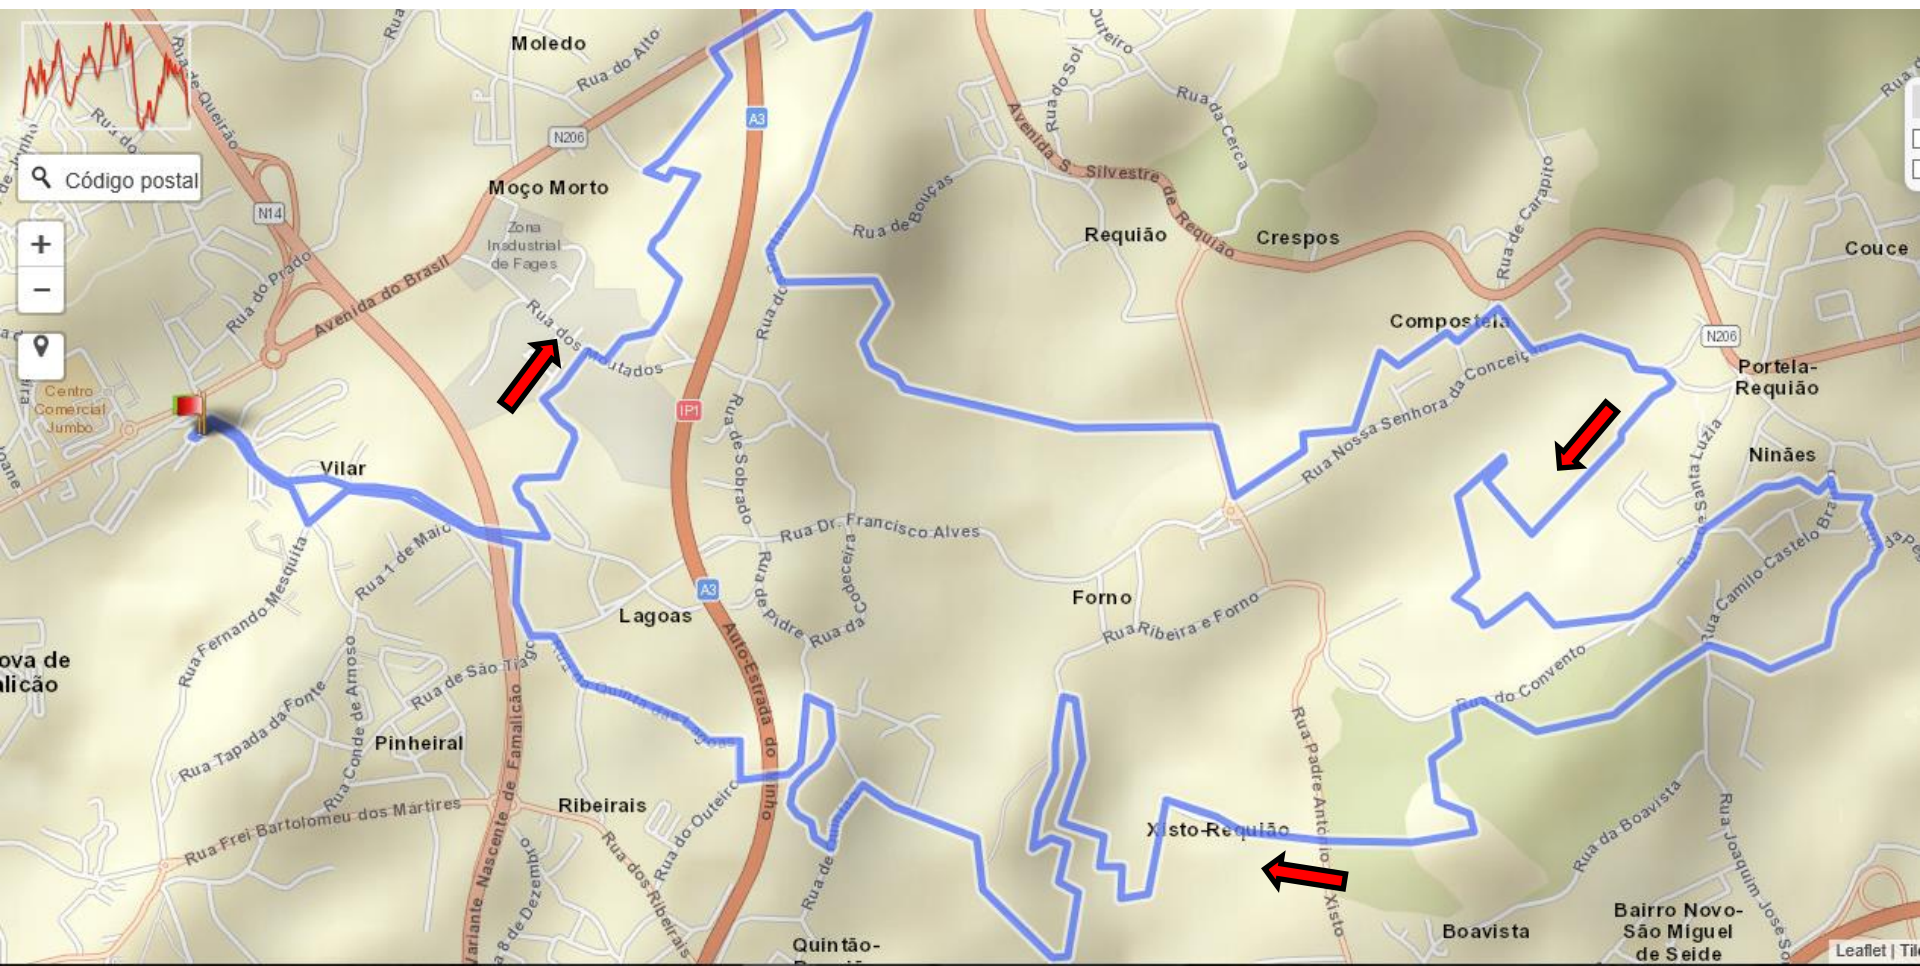

Duatlo de Famalicão

CN Individual Duatlo Cross

-  Partida
-  Meta
-  Secretariado
-  Transição

Corrida
1ª corrida
1 volta (5000m)

-  Partida
-  Transição
-  Voltas

1ª Transição

-  Parque de Transição
-  Final Corrida
-  Início BTT

BTT

1 volta: 18800m

2ª Transição

-  Parque de Transição
-  Início Corrida
-  Final BTT

Corrida

2ª corrida – 1 volta: (2300m)

- PT
- Meta
- Percurso