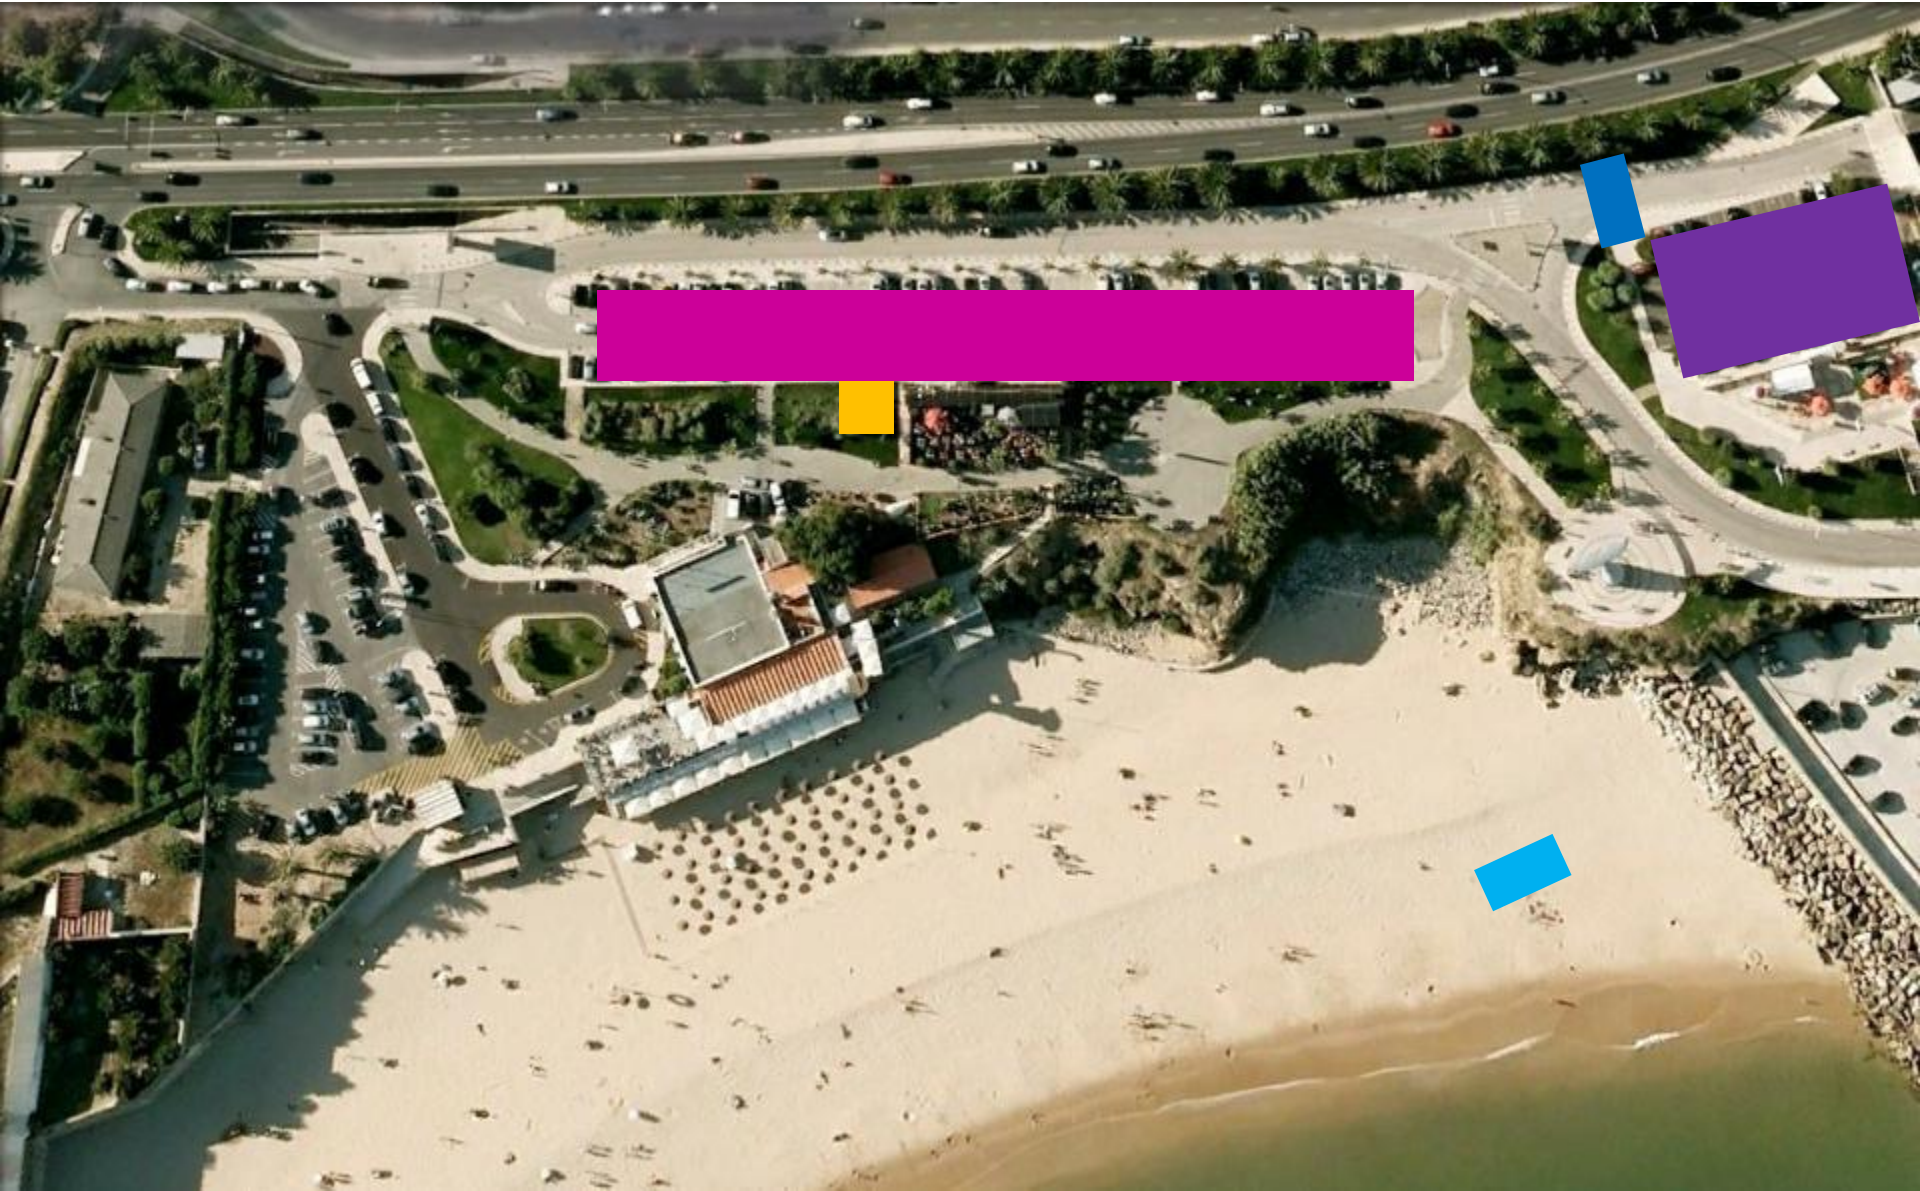

TRIATLO DE OEIRAS

Campeonato Nacional Individual
de Triatlo Sprint e Prova Aberta

Partida

Parque Transição

Meta

Secretariado

Recuperação