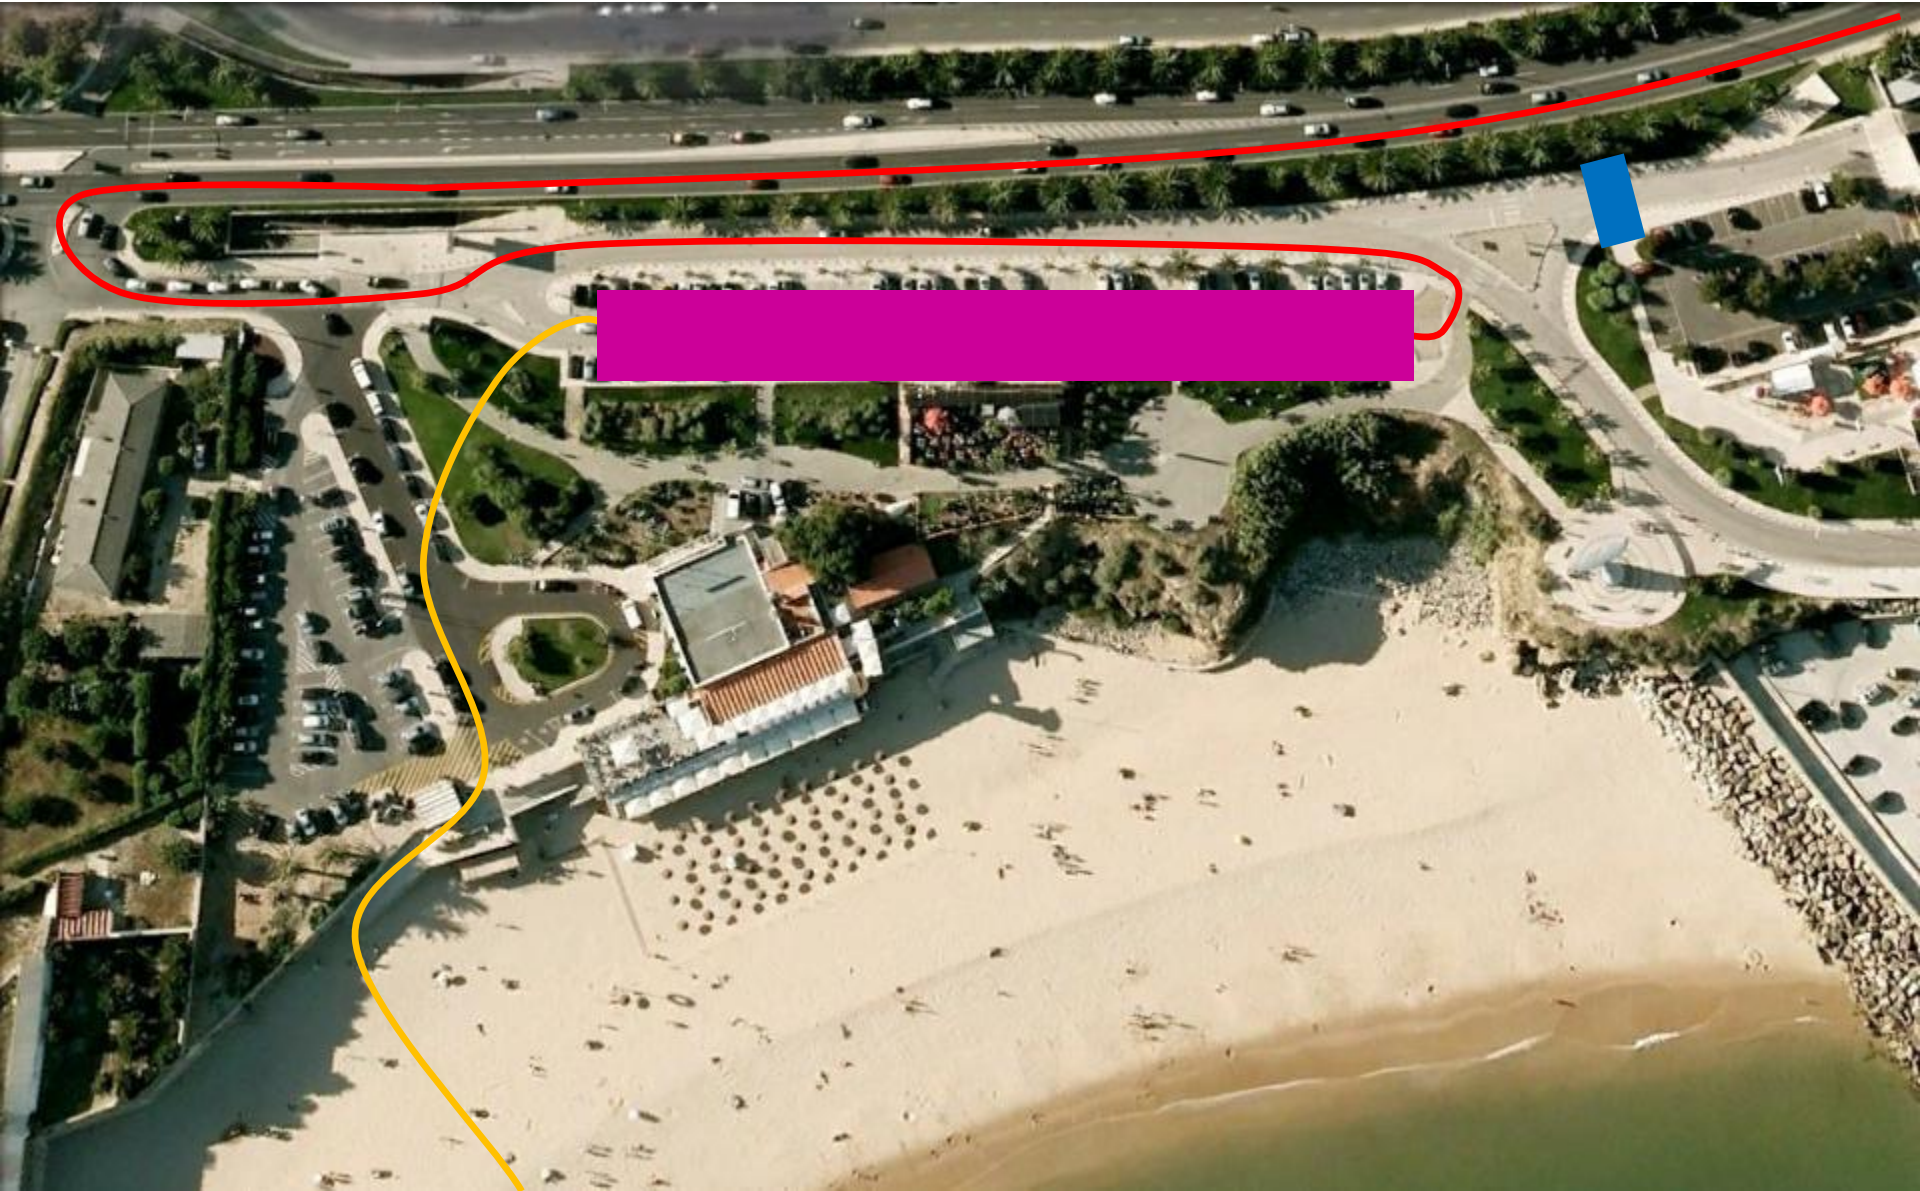

Campeonato Nacional Individual
de Triatlo Sprint e Prova Aberta

Partida

Parque Transição

Natação (750m)

Ida para PT

TRIATLO DE OEIRAS

Campeonato Nacional Individual
de Triatlo Sprint e Prova Aberta

Meta

Parque Transição

Entrada no PT

Saída do PT

TRIATLO DE OEIRAS

Campeonato Nacional Individual
de Triatlo Sprint e Prova Aberta

Meta

Parque Transição

Ciclismo (19.300m)

Meta

Parque Transição

Corrida 2 voltas (5000m)

TRIATLO DE OEIRAS

Campeonato Nacional Individual
de Triatlo Sprint e Prova Aberta

Meta

Parque Transição

Ida para a Meta