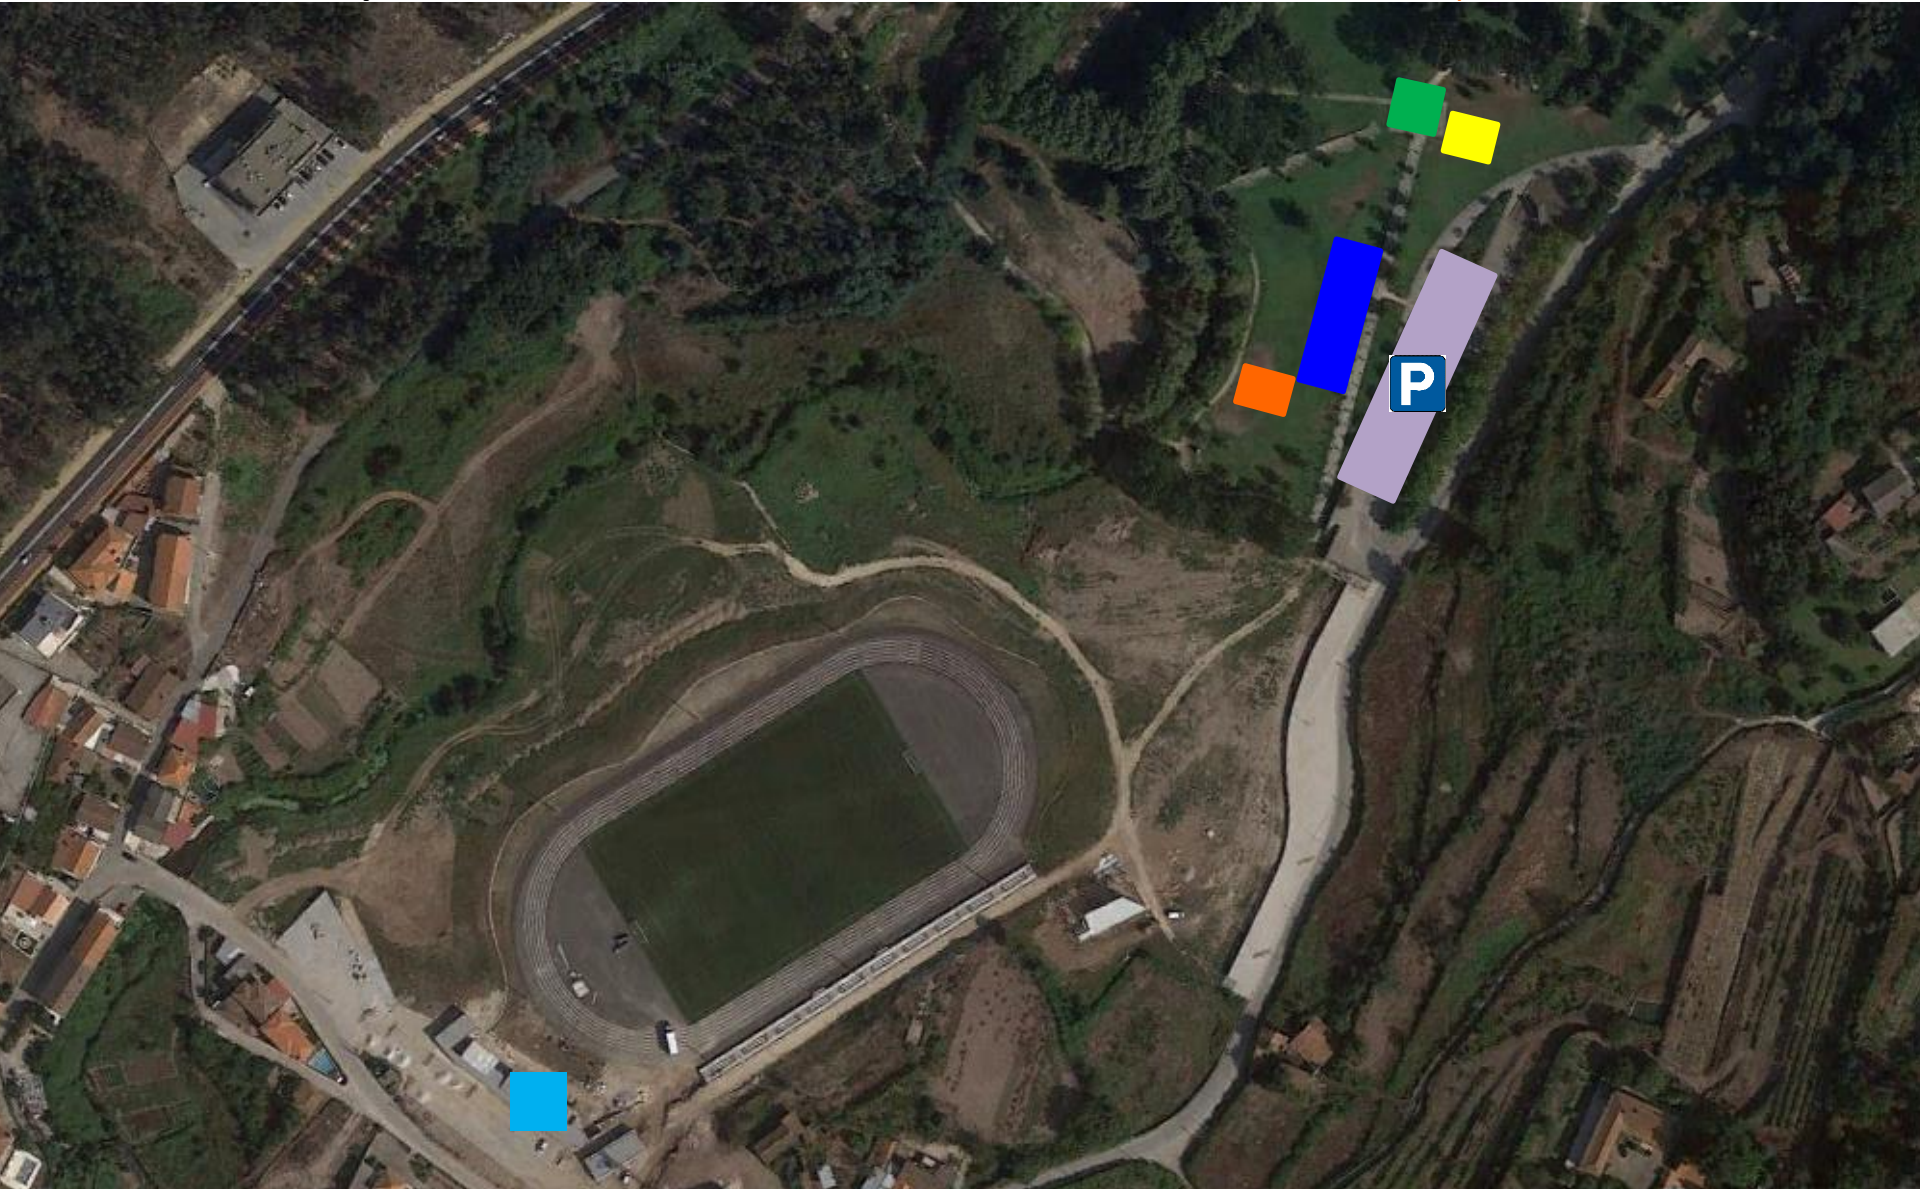

DUATLO SENTIR PENAFIEL

CAMPEONATO NACIONAL CLUBES DE DUATLO CROSS

PROVA ABERTA SPRINT

PERCURSOS

21 de Outubro de 2018

DUATLO SENTIR PENAFIEL 2018

Campeonato Nacional Clubes de Duatlo Cross
Prova de distância Sprint

-  P. Estacionamentos
-  Secretariado
-  Wc
-  Parque de Transição
-  Partida
-  Meta

DUATLO SENTIR PENAFIEL 2018

Campeonato Nacional Clubes de Duatlo Cross

Prova de distância Sprint

DISTÂNCIA:

-  Partida
-  Percurso de voltas da 1ª Corrida
-  Ligação da 1ª para a 2ª volta
-  Parque de Transição

DUATLO SENTIR PENAFIEL 2018

Campeonato Nacional Clubes de Duatlo Cross
Prova de distância Sprint

DUATLO SENTIR PENAFIEL 2018

Campeonato Nacional Clubes de Duatlo Cross

Prova de distância Sprint

DISTÂNCIA:

-  Parque de Transição
-  Segmento Ciclismo BTT
-  Abastecimento (aos 11km)

Prova de distância Sprint

DISTÂNCIA:

-  Parque de Transição
-  Segmento de 1 volta da 2ª Corrida
-  Meta

Ciclismo - Altimetria