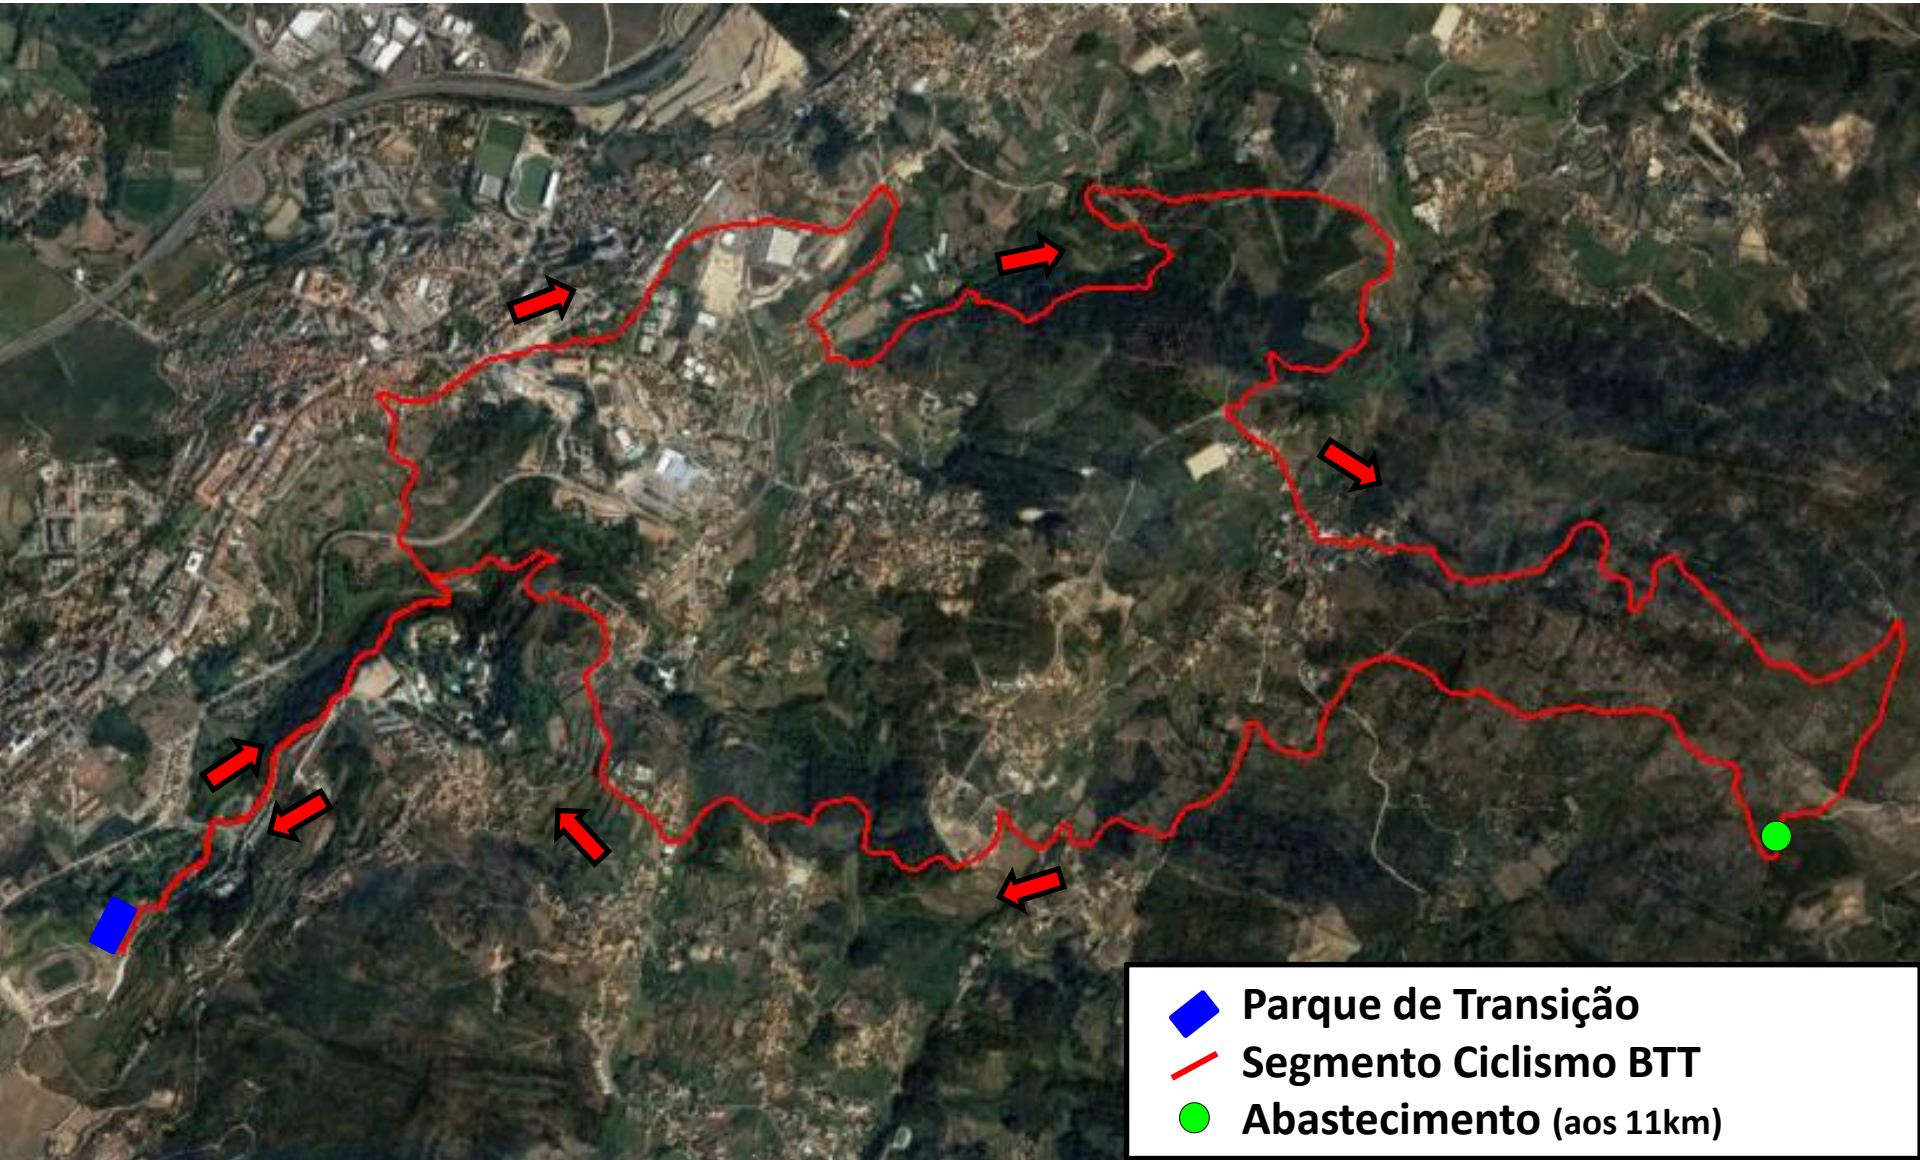

DUATLO SENTIR PENAFIEL 2018

Campeonato Nacional Clubes de Duatlo Cross
Prova de distância Sprint

DUATLO SENTIR PENAFIEL 2018

Campeonato Nacional Clubes de Duatlo Cross

Prova de distância Sprint

DISTÂNCIA:

-  Parque de Transição
-  Segmento Ciclismo BTT
-  Abastecimento (aos 11km)

Prova de distância Sprint

DISTÂNCIA:

-  Parque de Transição
-  Segmento de 1 volta da 2ª Corrida
-  Meta

Ciclismo - Altimetria