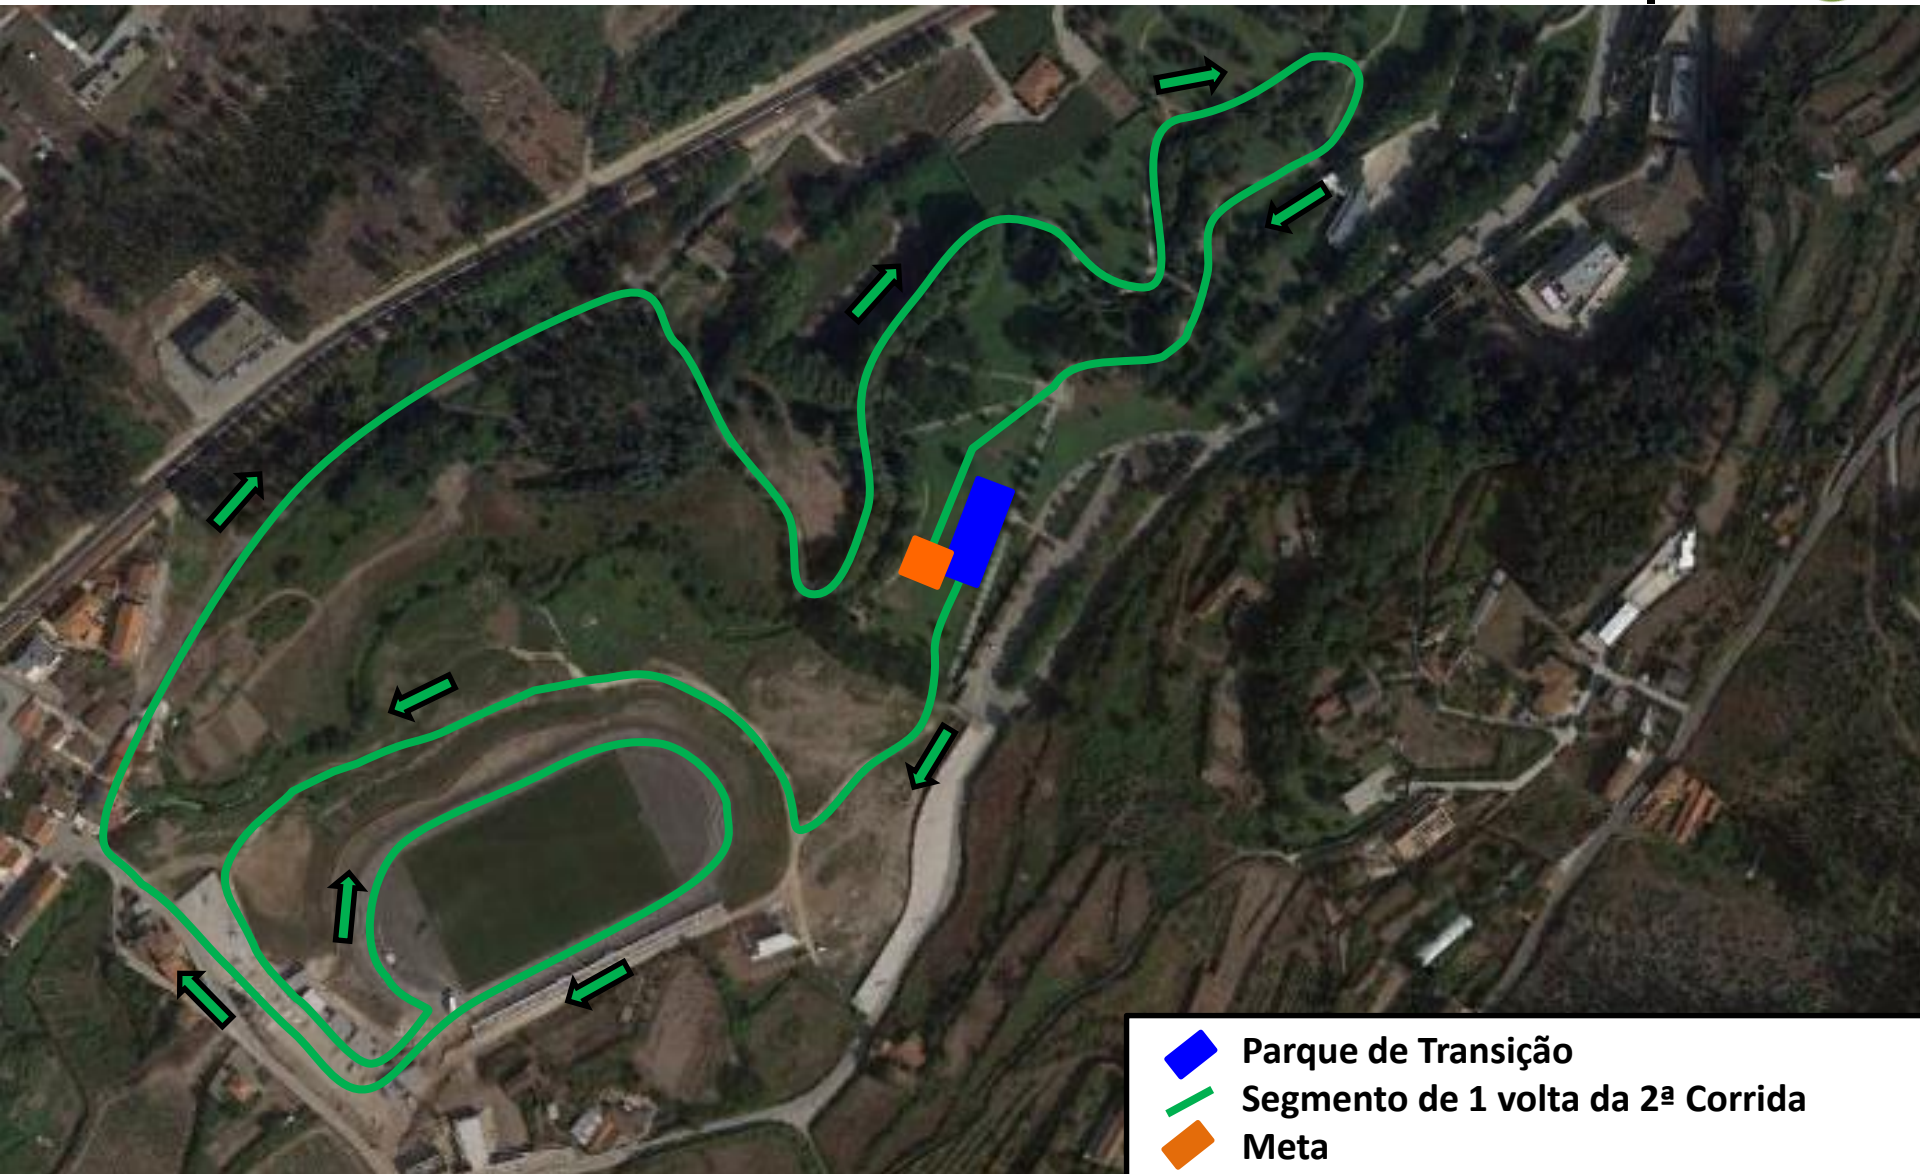

-  P. Estacionamentos
-  Secretariado
-  Wc
-  Parque de Transição
-  Partida
-  Meta

DUATLO SENTIR PENAFIEL 2018

Campeonato Nacional Clubes de Duatlo Cross

Prova de distância Sprint

DISTÂNCIA:

-  Partida
-  Percurso de voltas da 1ª Corrida
-  Ligação da 1ª para a 2ª volta
-  Parque de Transição

DUATLO SENTIR PENAFIEL 2018

Campeonato Nacional Clubes de Duatlo Cross
Prova de distância Sprint

DUATLO SENTIR PENAFIEL 2018

Campeonato Nacional Clubes de Duatlo Cross

Prova de distância Sprint

DISTÂNCIA:

-  Parque de Transição
-  Segmento Ciclismo BTT
-  Abastecimento (aos 11km)

DUATLO SENTIR PENAFIEL 2018

Campeonato Nacional Clubes de Duatlo Cross

Prova de distância Sprint

-  Fim do Ciclismo
-  Parque de Transição
-  Início da 2ª Corrida

DUATLO SENTIR PENAFIEL 2018

Campeonato Nacional Clubes de Duatlo Cross

Prova de distância Sprint

DISTÂNCIA:

-  Parque de Transição
-  Segmento de 1 volta da 2ª Corrida
-  Meta

Ciclismo - Altimetria