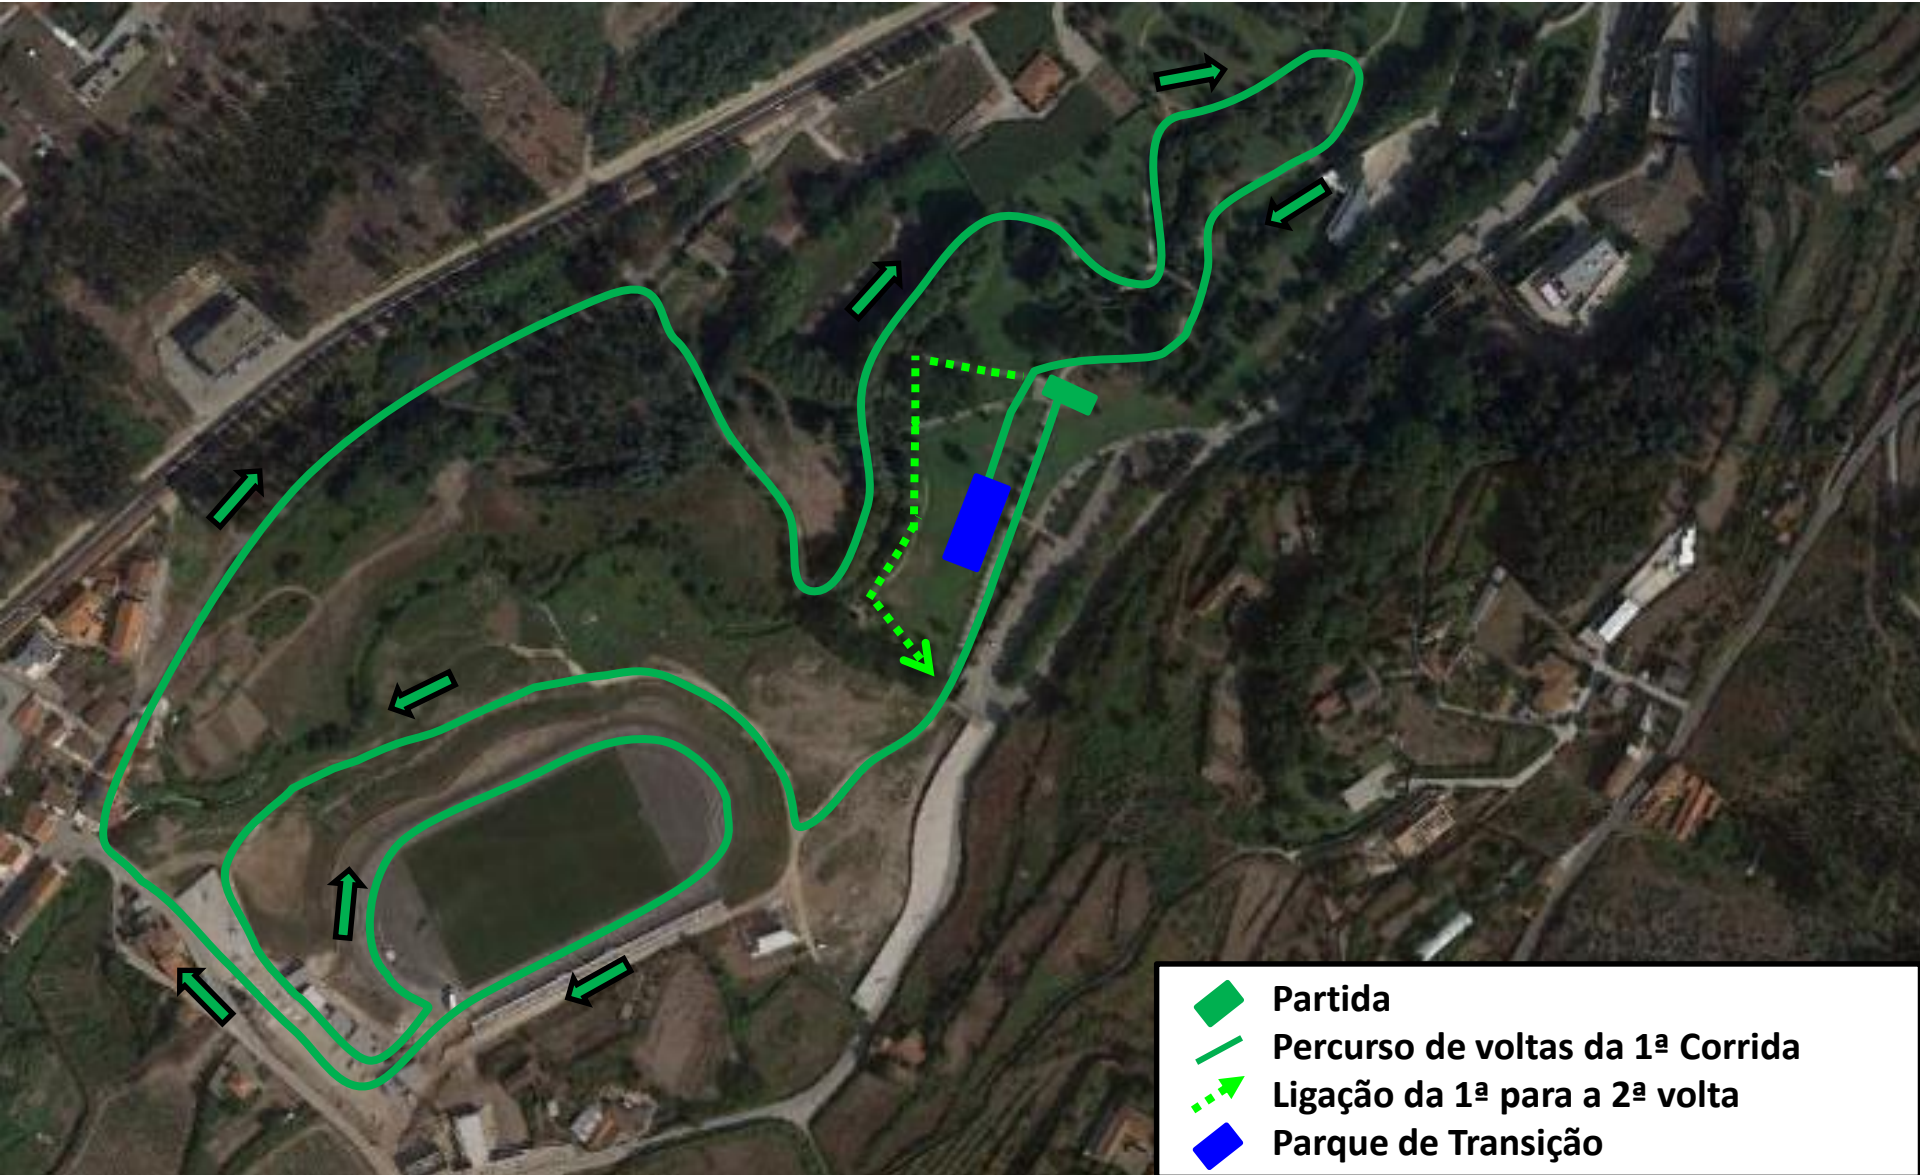

-  P. Estacionamentos
-  Secretariado
-  Wc
-  Parque de Transição
-  Partida
-  Meta

DUATLO SENTIR PENAFIEL 2018

Campeonato Nacional Clubes de Duatlo Cross

Prova de distância Sprint

DISTÂNCIA:

-  Partida
-  Percurso de voltas da 1ª Corrida
-  Ligação da 1ª para a 2ª volta
-  Parque de Transição

DUATLO SENTIR PENAFIEL 2018

Campeonato Nacional Clubes de Duatlo Cross
Prova de distância Sprint

DUATLO SENTIR PENAFIEL 2018

Campeonato Nacional Clubes de Duatlo Cross

Prova de distância Sprint

DISTÂNCIA:

-  Parque de Transição
-  Segmento Ciclismo BTT
-  Abastecimento (aos 11km)

DUATLO SENTIR PENAFIEL 2018

Campeonato Nacional Clubes de Duatlo Cross

Prova de distância Sprint

-  Fim do Ciclismo
-  Parque de Transição
-  Início da 2ª Corrida

DUATLO SENTIR PENAFIEL 2018

Campeonato Nacional Clubes de Duatlo Cross

Prova de distância Sprint

DISTÂNCIA:

-  Parque de Transição
-  Segmento de 1 volta da 2ª Corrida
-  Meta

Ciclismo - Altimetria