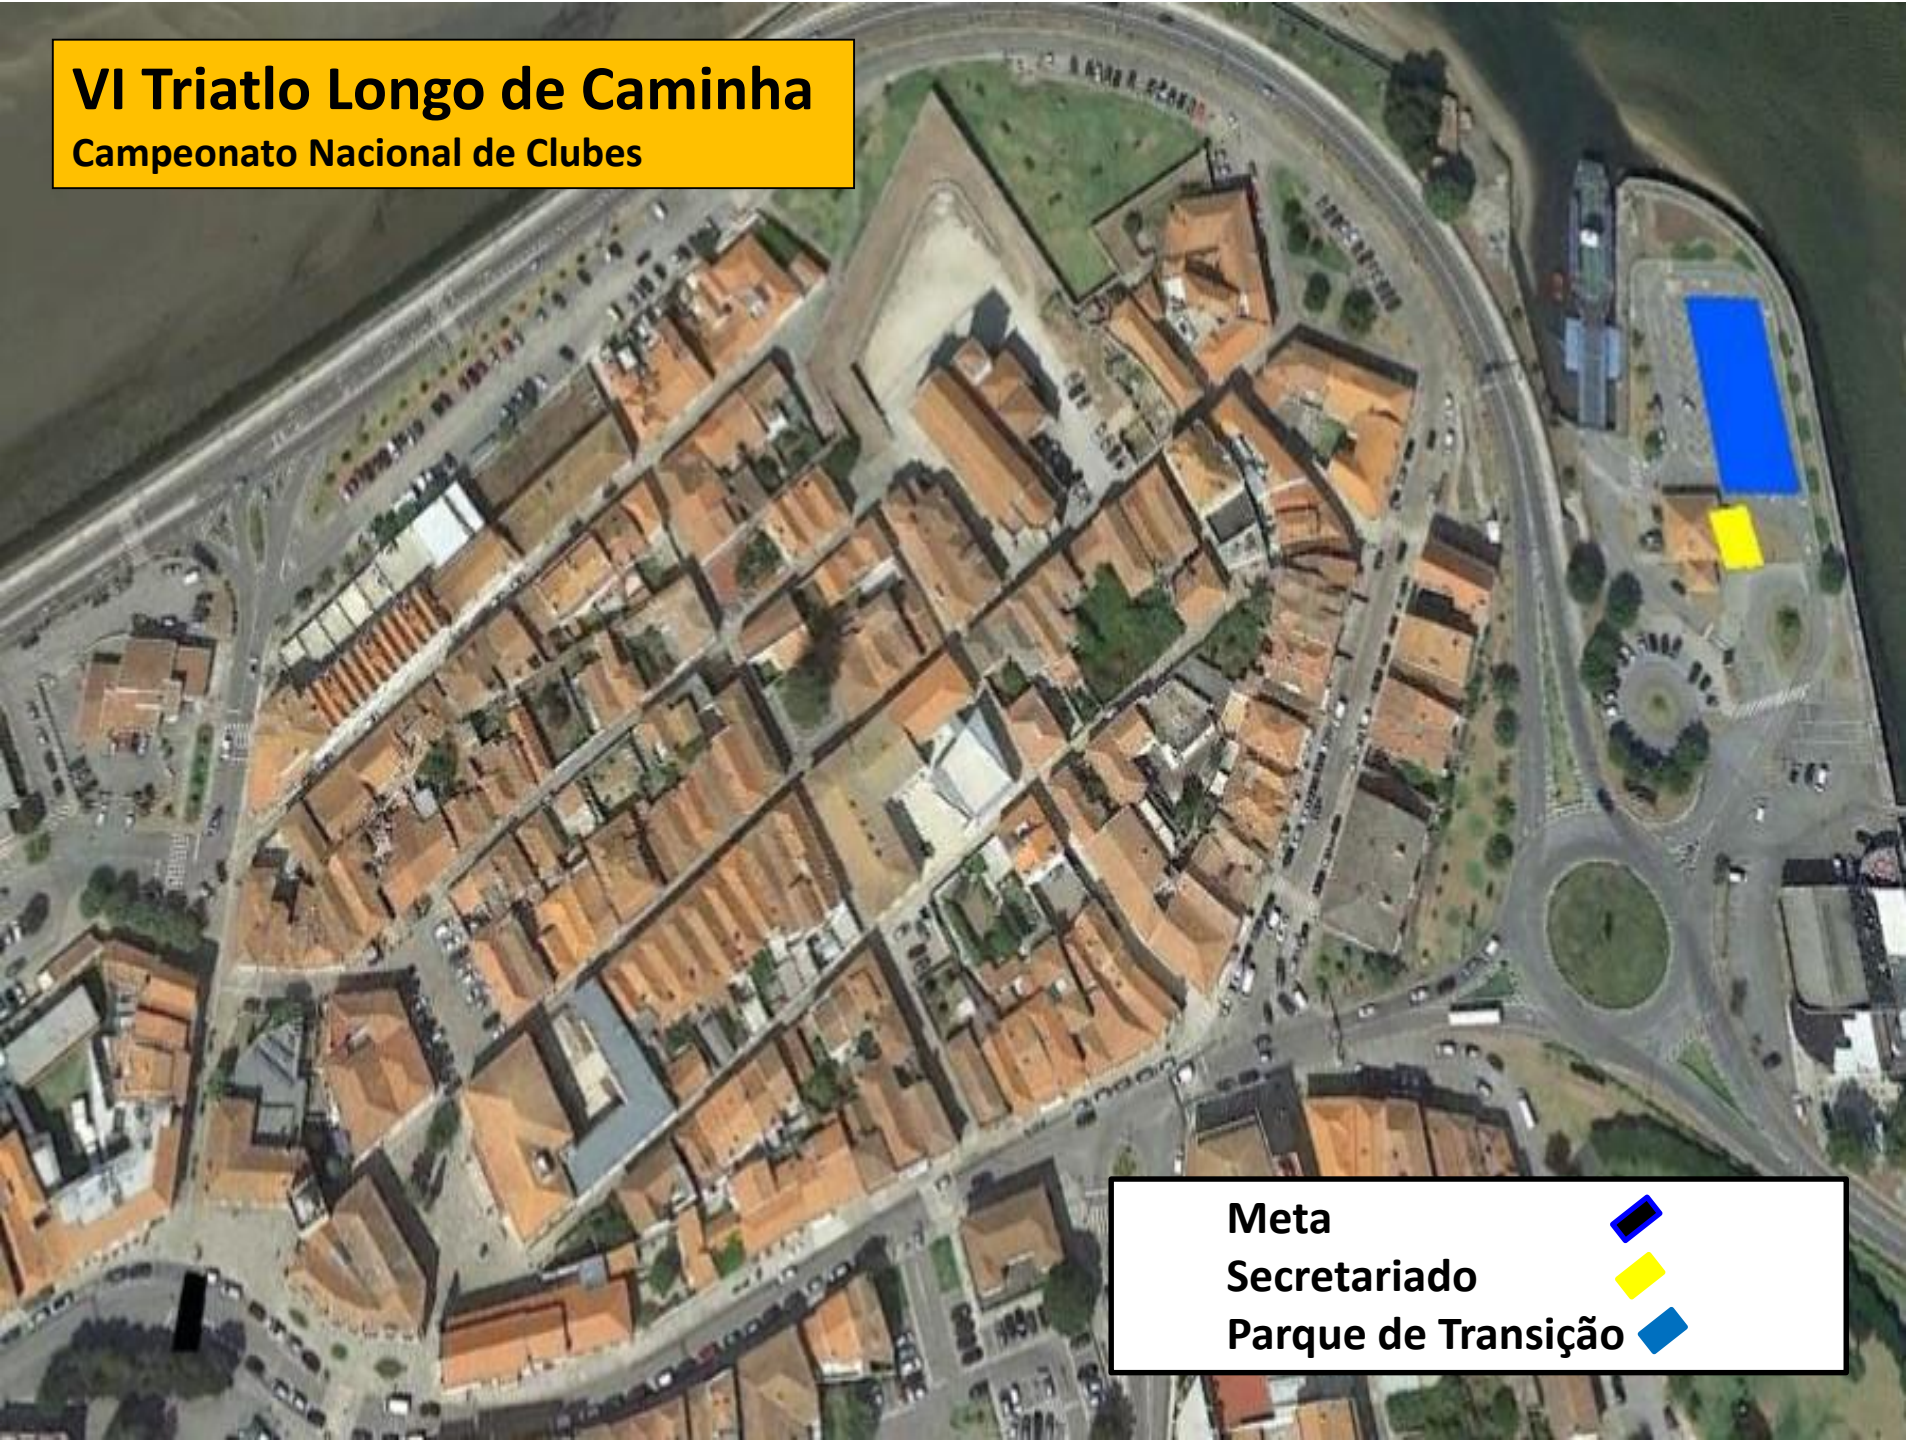

VI Triatlo Longo de Caminha

Campeonato Nacional de Clubes

Meta

Secretariado

Parque de Transição

Natação

Em linha (1900m)

BOIAS DE CONTROLO DE SEGURANÇA

- Meta
- Corrida
- PT
- Abastecimentos
- Início 2ª volta

Meta

Parque de Transição

Meta

Final Corrida