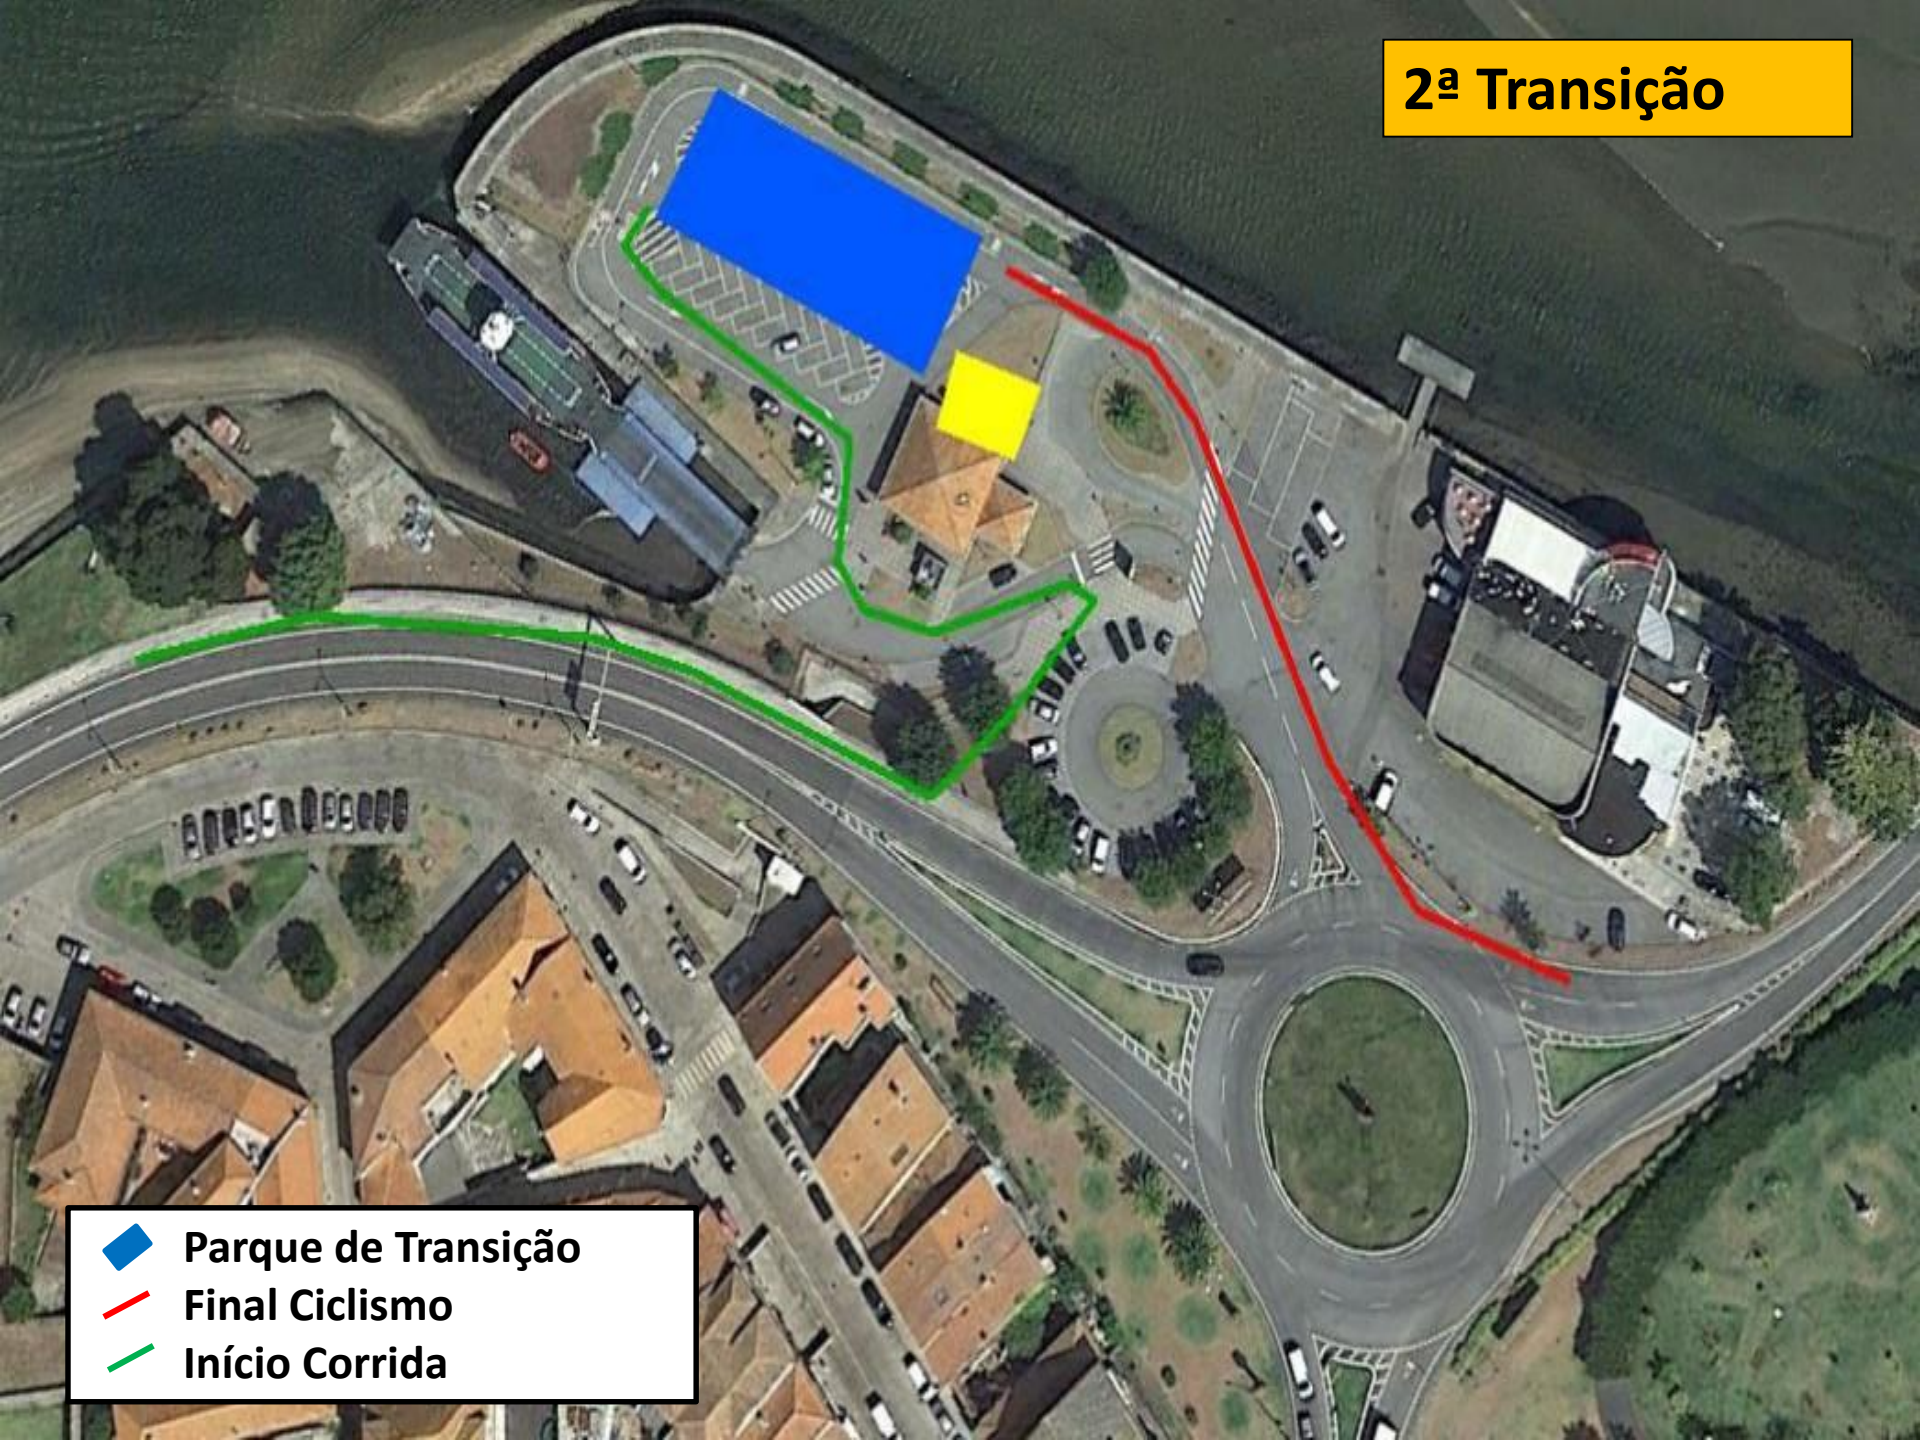

4 voltas (90km)

CICLISMO ABASTECIMENTO

- ◆ Parque de Transição
- Ciclismo
- Retornos
- Abastecimento

Earth

2ª Transição

-  Parque de Transição
-  Final Ciclismo
-  Início Corrida

Corrida

2 voltas (21100m)

- Meta
- Corrida
- PT
- Abastecimentos
- Início 2ª volta

Meta

Parque de Transição

Meta

Final Corrida