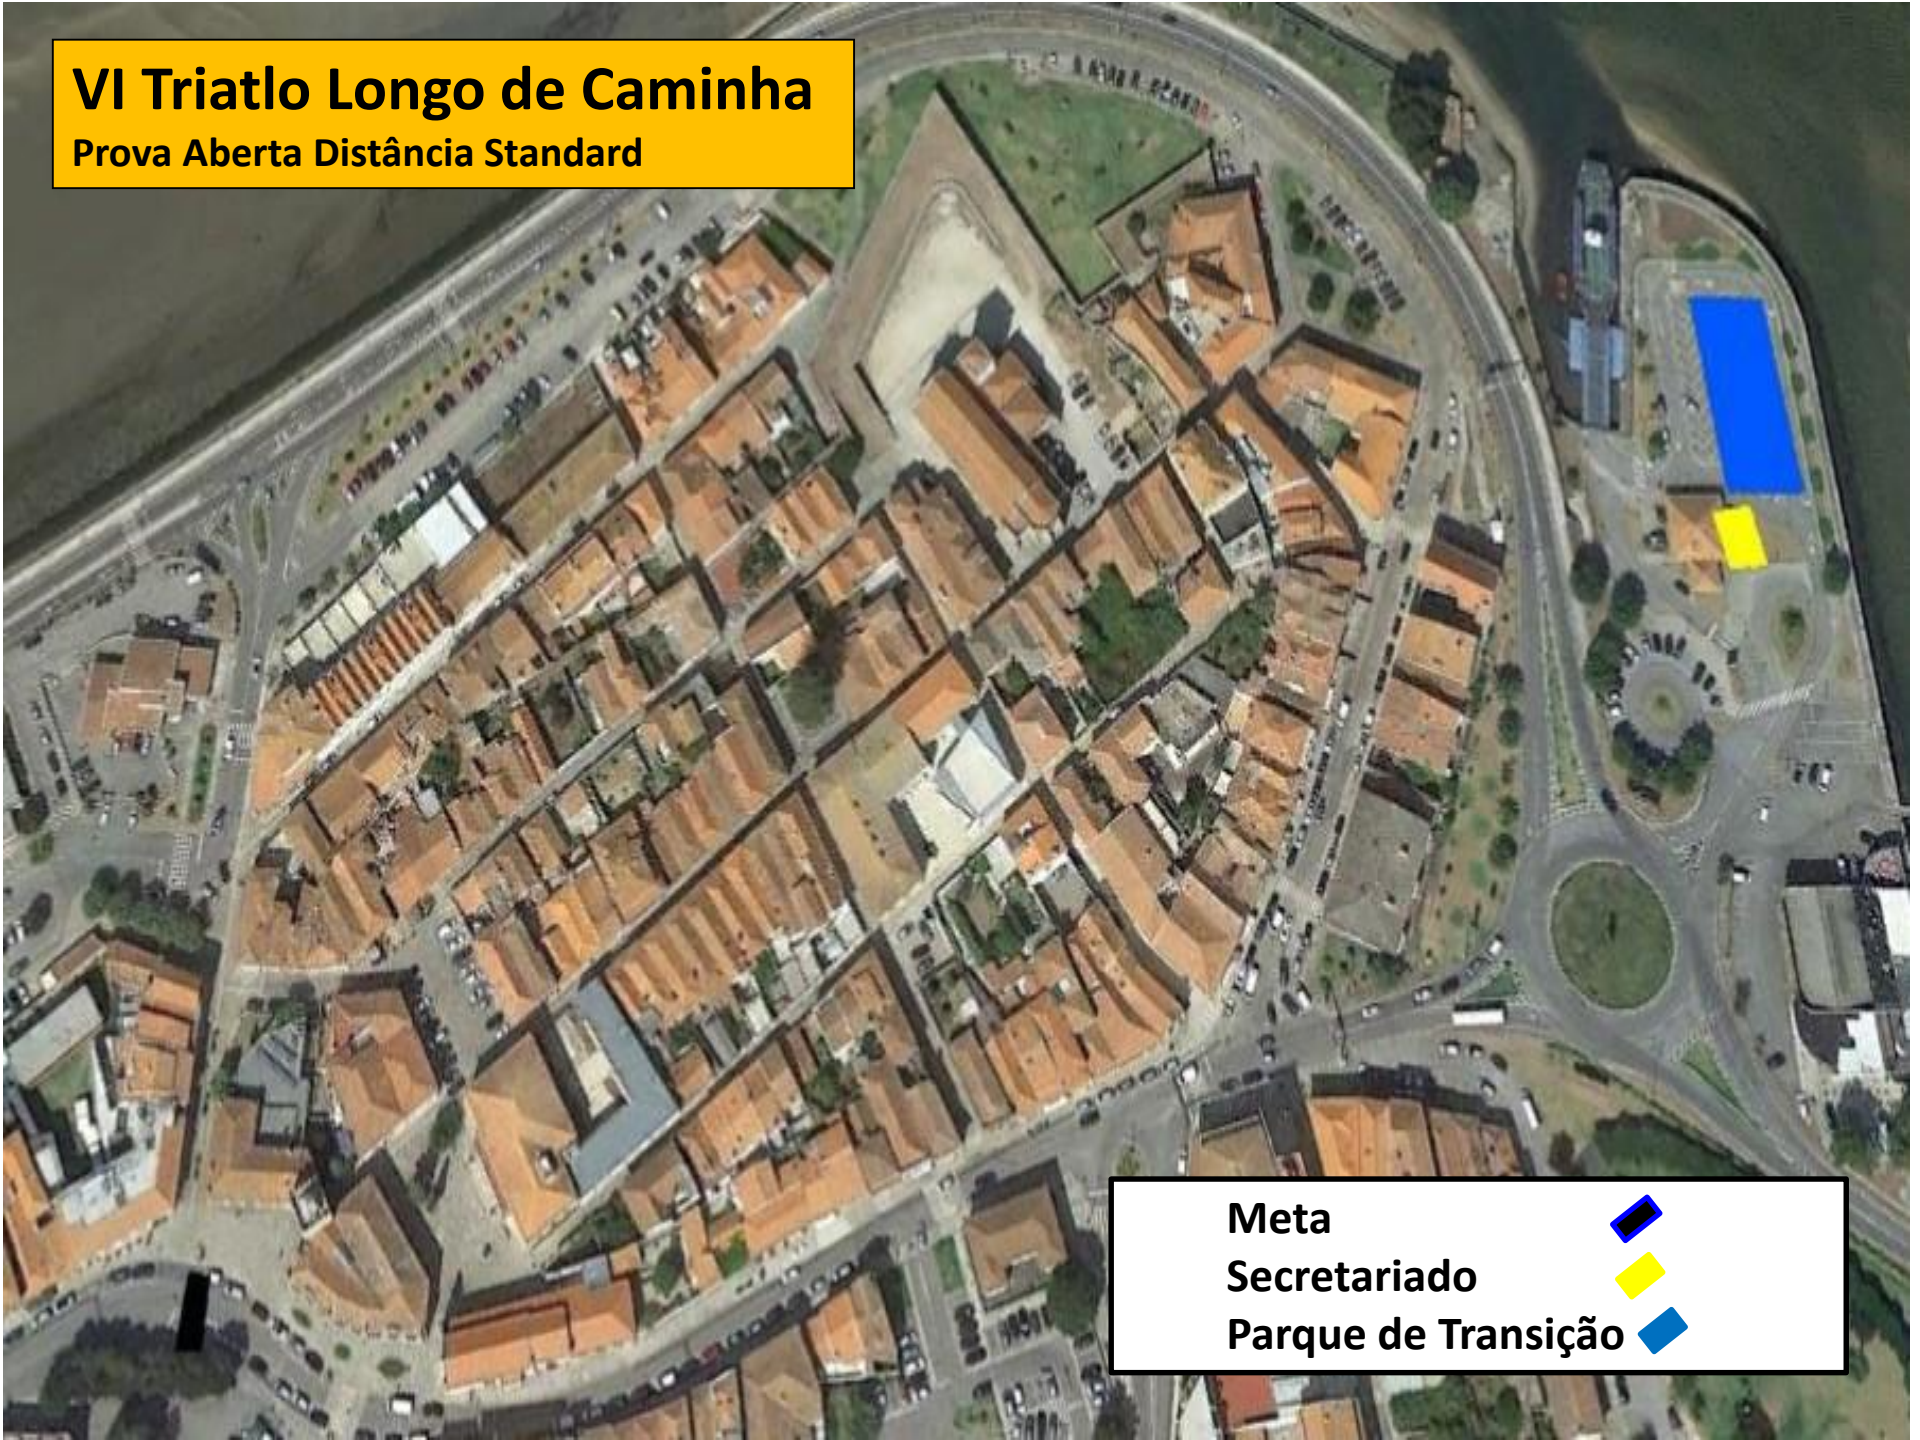

VI Triatlo Longo de Caminha

Prova Aberta Distância Standard

Meta

Secretariado

Parque de Transição

Natação
Em linha (1500m)

BOIAS DE CONTROLO DE SEGURANÇA

Partida	
Parque transição	
Natação	
Bóias	 