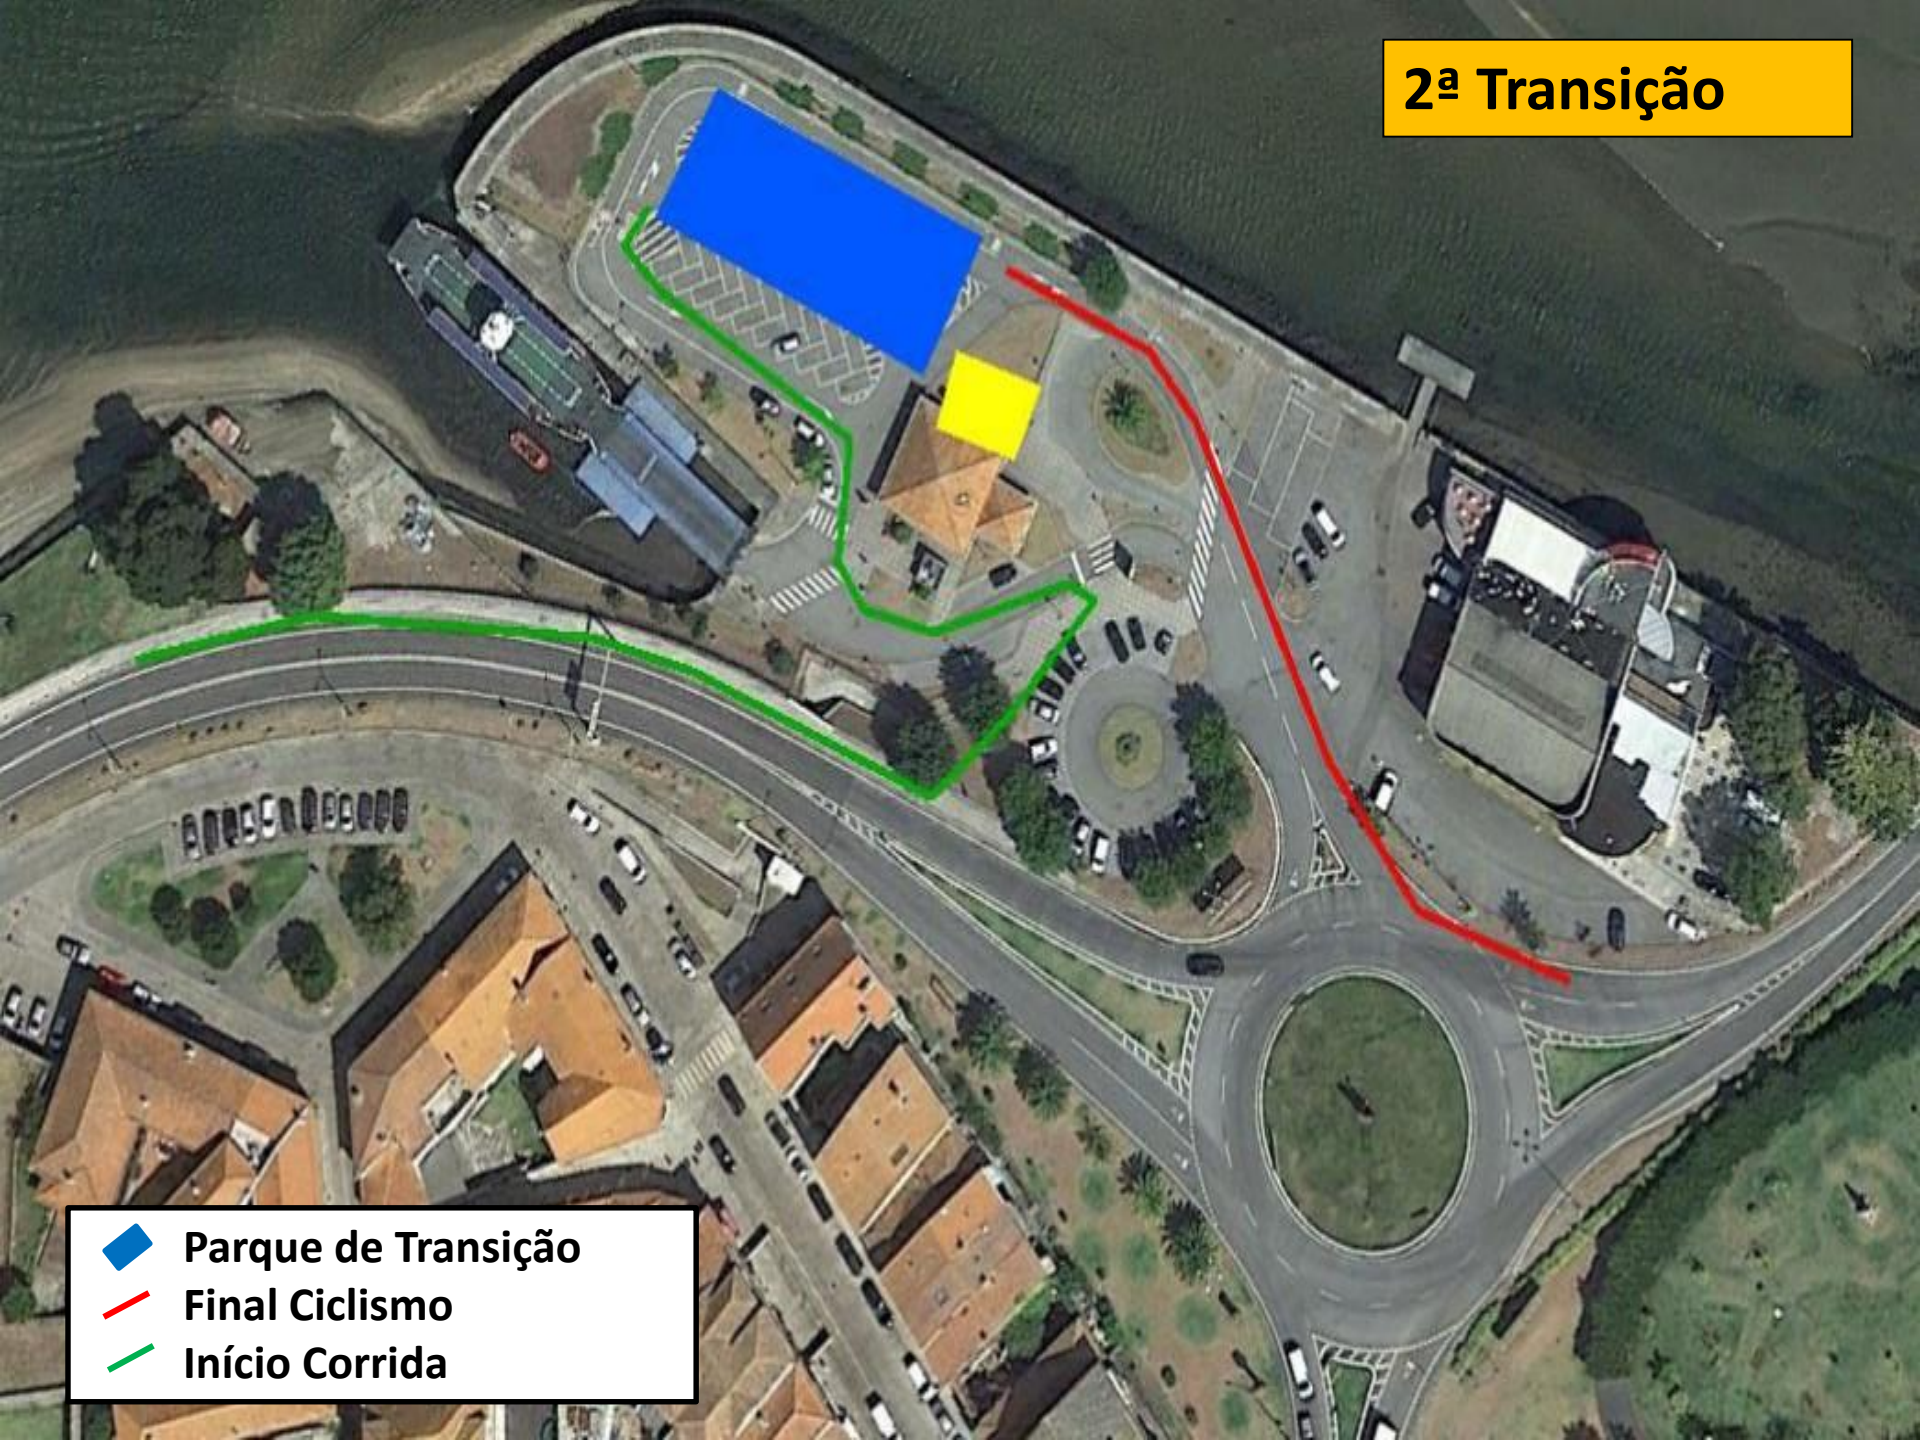

2ª Transição

- Parque de Transição
- Final Ciclismo
- Início Corrida