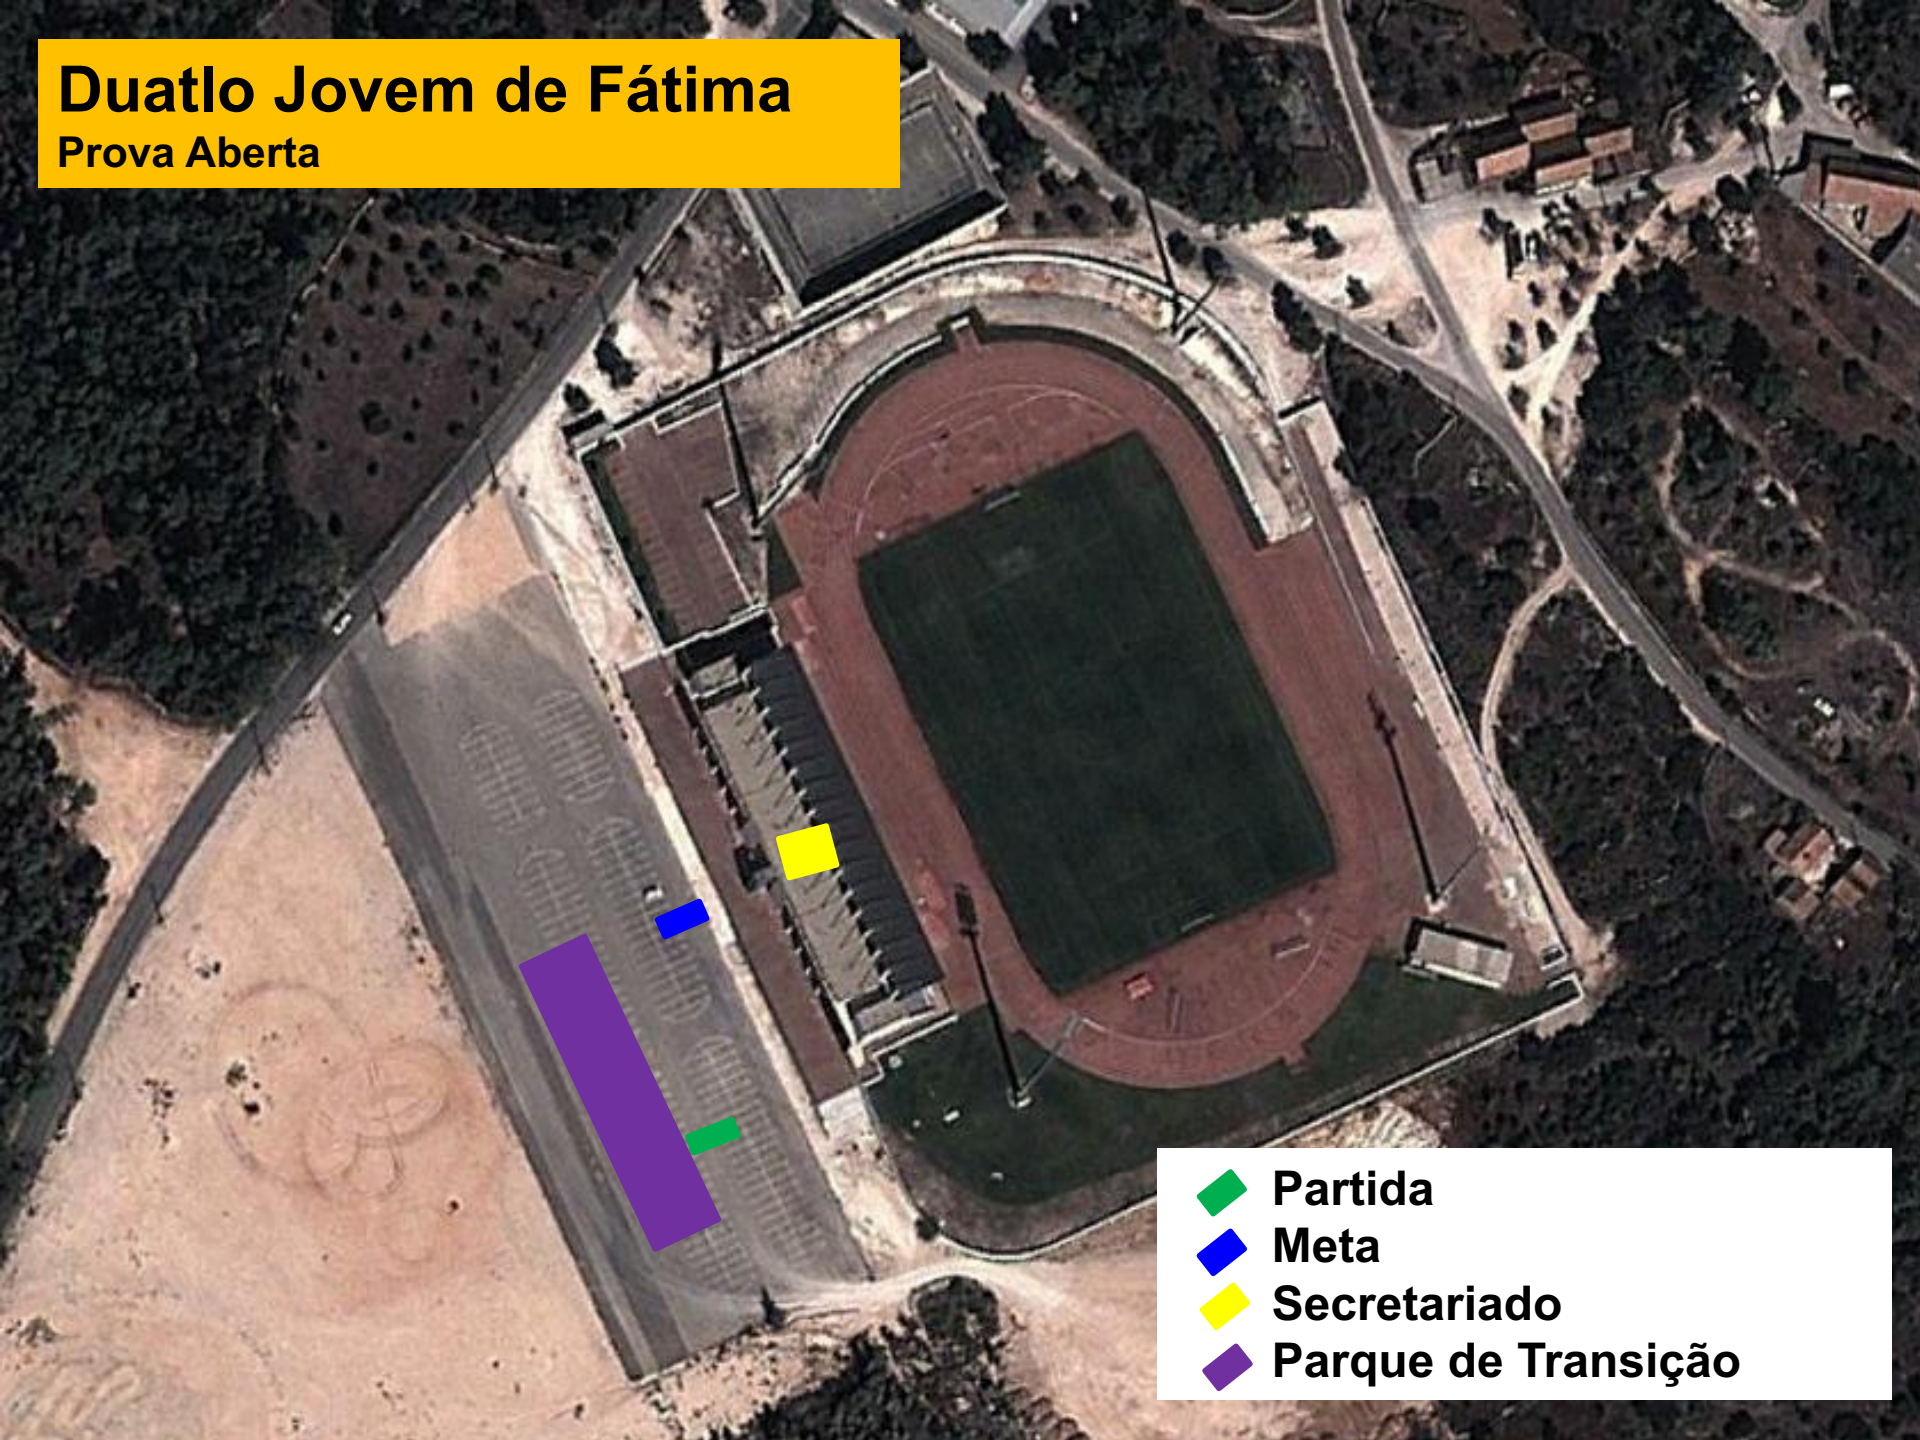

# Duatio Jovem de Fátima

Prova Aberta

-  Partida
-  Meta
-  Secretariado
-  Parque de Transição

# Corrida

1ª corrida - 2 voltas (1900m)

-  Partida
-  Transição
-  1ª Corrida
-  Início 2ª volta

# 1ª Transição

- ◆ Parque de Transição
- Final Corrida
- Início BTT

**BTT**  
2 voltas - 8000m

**Parque Transição**  
**BTT**  
**Início 2ª volta**

# Corrida

2ª corrida - 1 volta (1000m)

-  Meta
-  Transição
-  Corrida