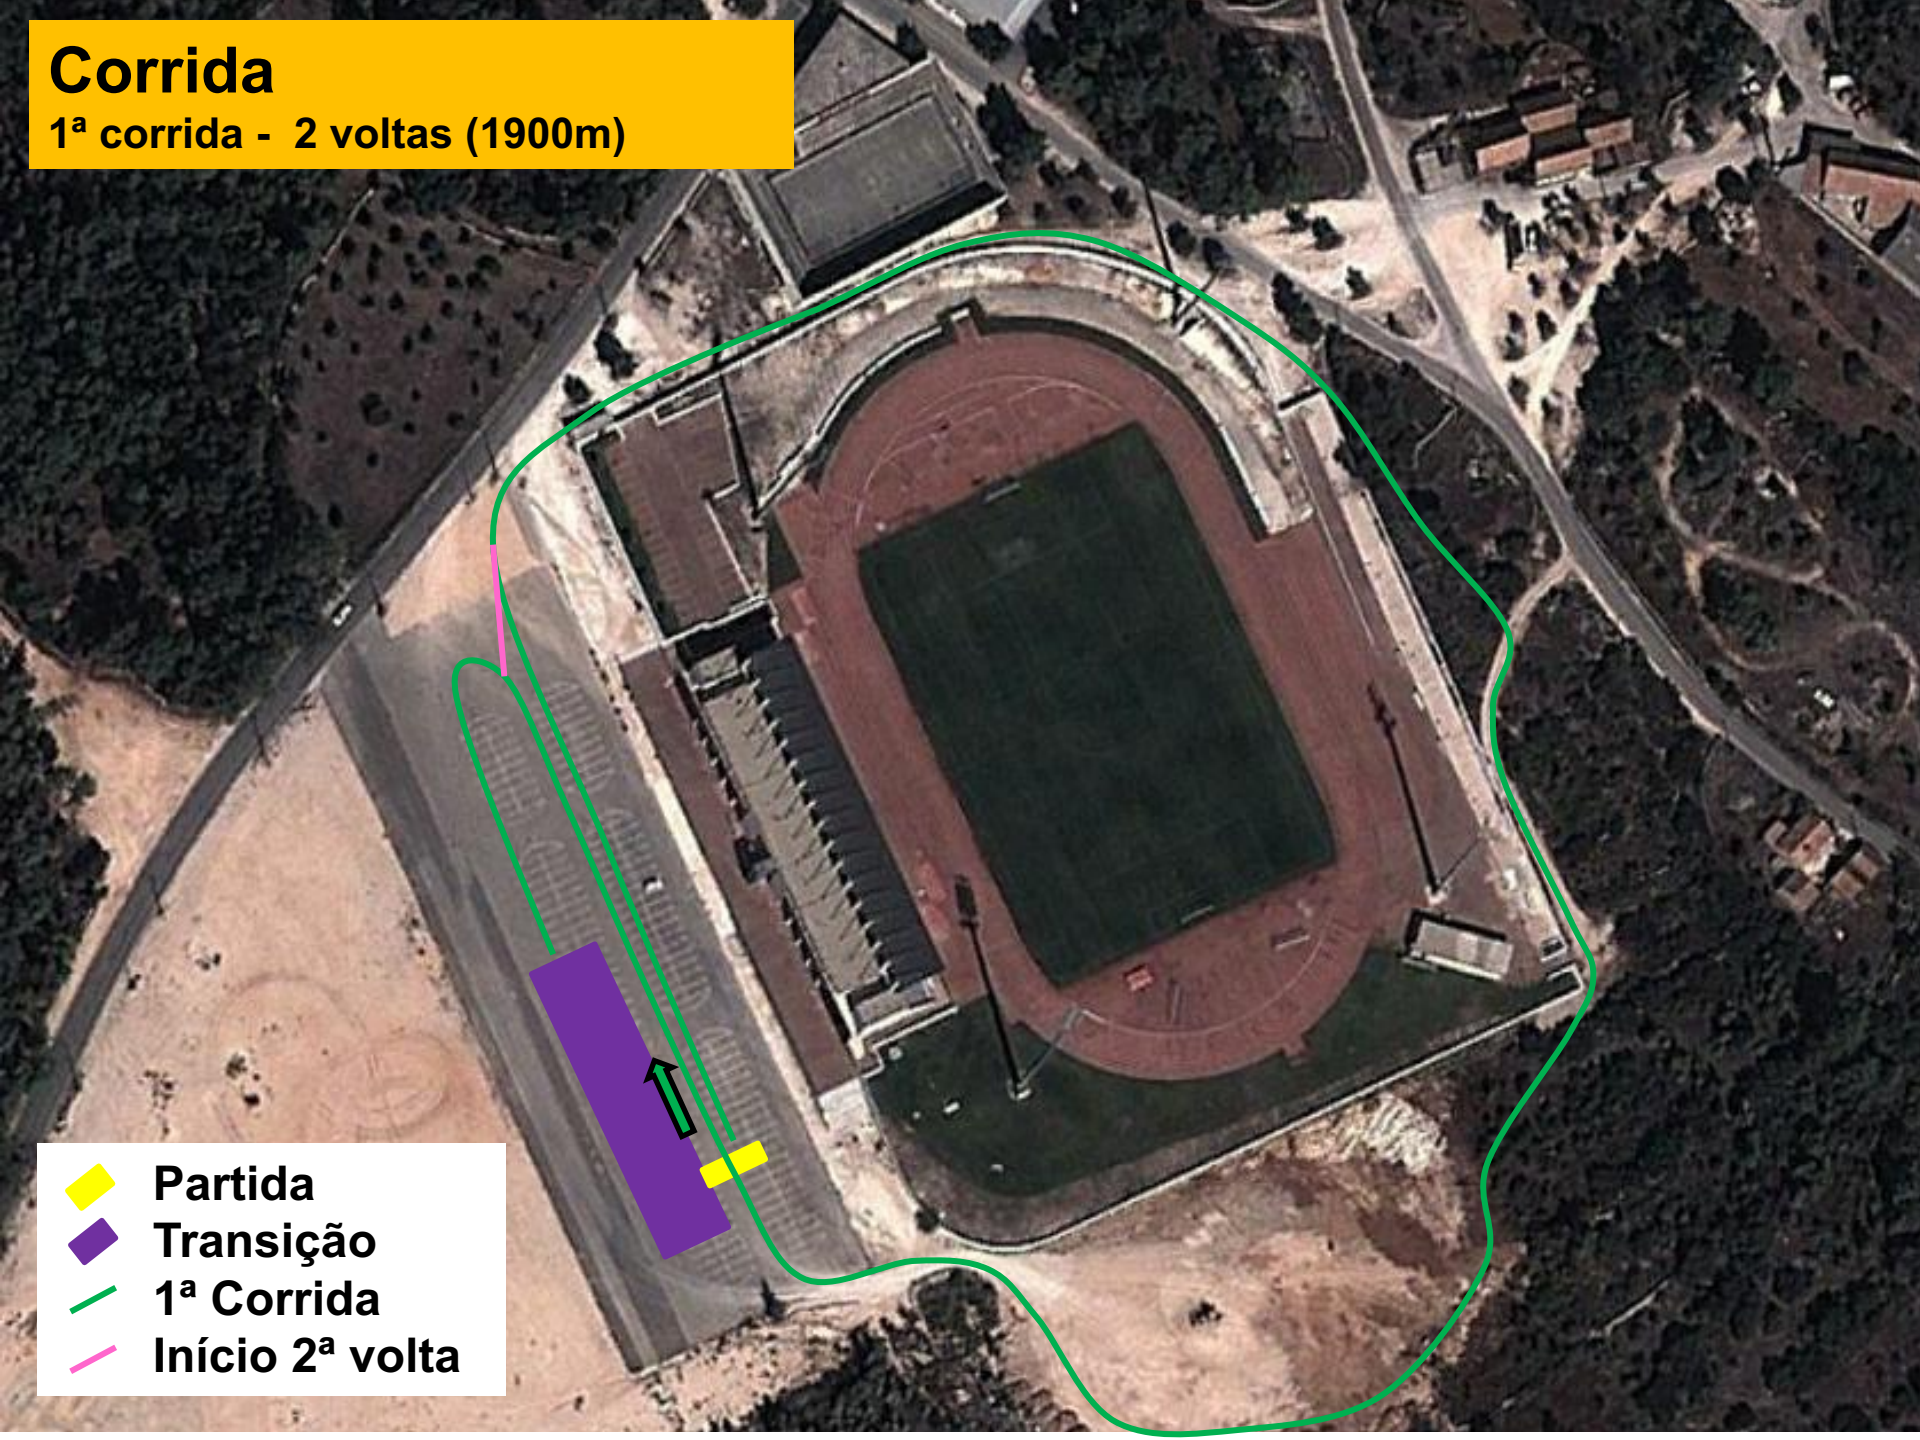

# Duatio Jovem de Fátima

Prova Aberta

-  Partida
-  Meta
-  Secretariado
-  Parque de Transição

# Corrida

1ª corrida - 2 voltas (1900m)

-  Partida
-  Transição
-  1ª Corrida
-  Início 2ª volta

# 1ª Transição

- ◆ Parque de Transição
- Final Corrida
- Início BTT

**BTT**  
2 voltas - 8000m

**Parque Transição**  
**BTT**  
**Início 2ª volta**

# Corrida

2ª corrida - 1 volta (1000m)

-  Meta
-  Transição
-  Corrida