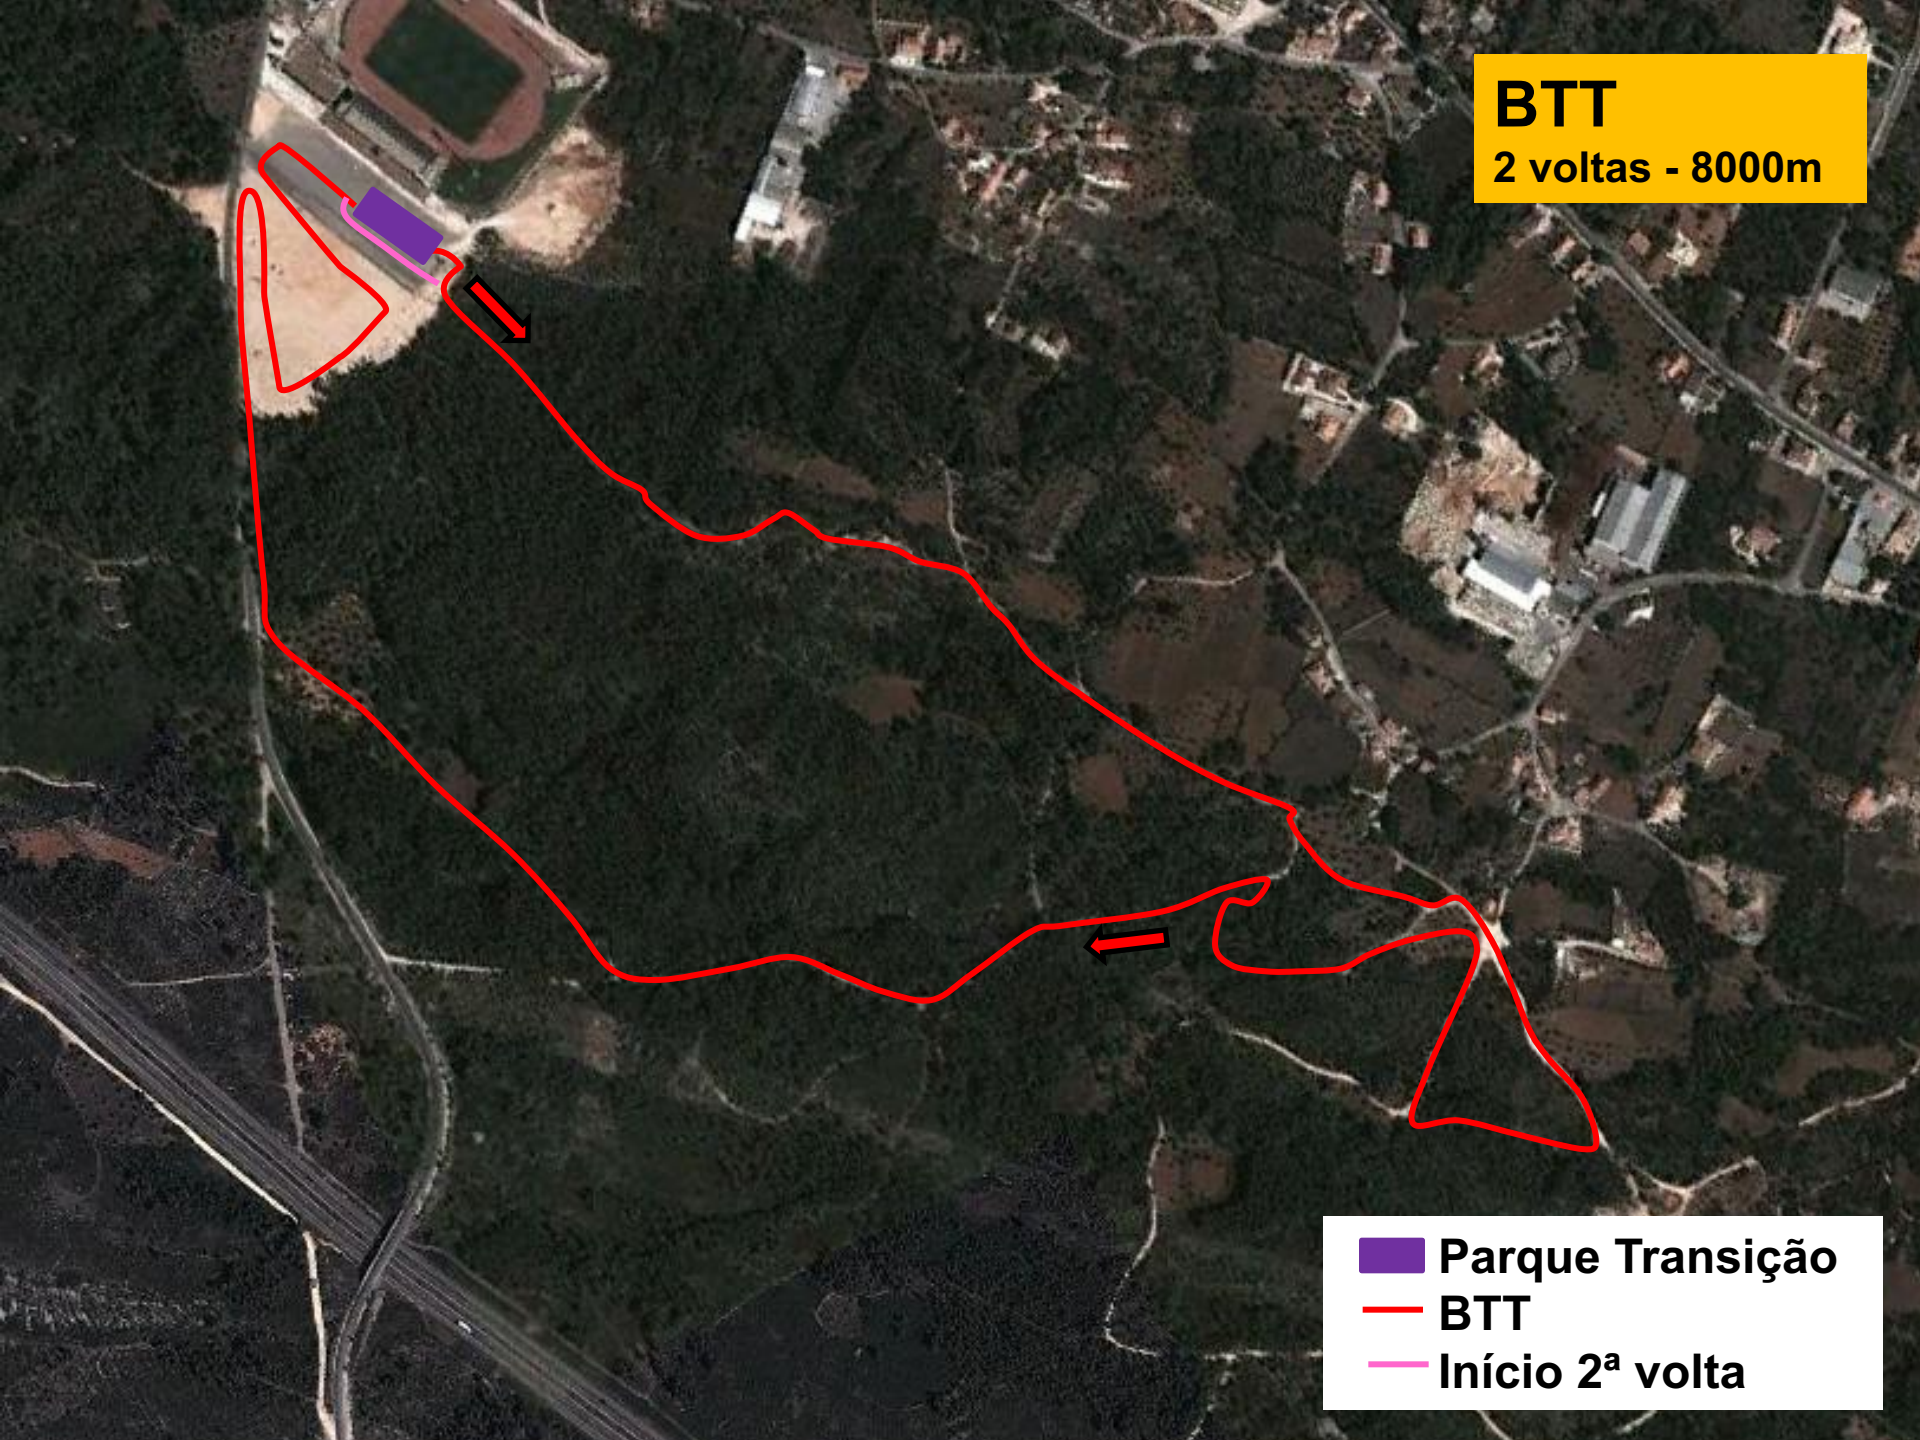

# Corrida

1ª corrida - 2 voltas (1900m)

-  Partida
-  Transição
-  1ª Corrida
-  Início 2ª volta

# 1ª Transição

- ◆ Parque de Transição
- Final Corrida
- Início BTT

**BTT**  
2 voltas - 8000m

**Parque Transição**  
**BTT**  
**Início 2ª volta**

## 2ª Transição

-  Parque de Transição
-  Final BTT
-  Início Corrida

# Corrida

2ª corrida - 1 volta (1000m)

-  Meta
-  Transição
-  Corrida