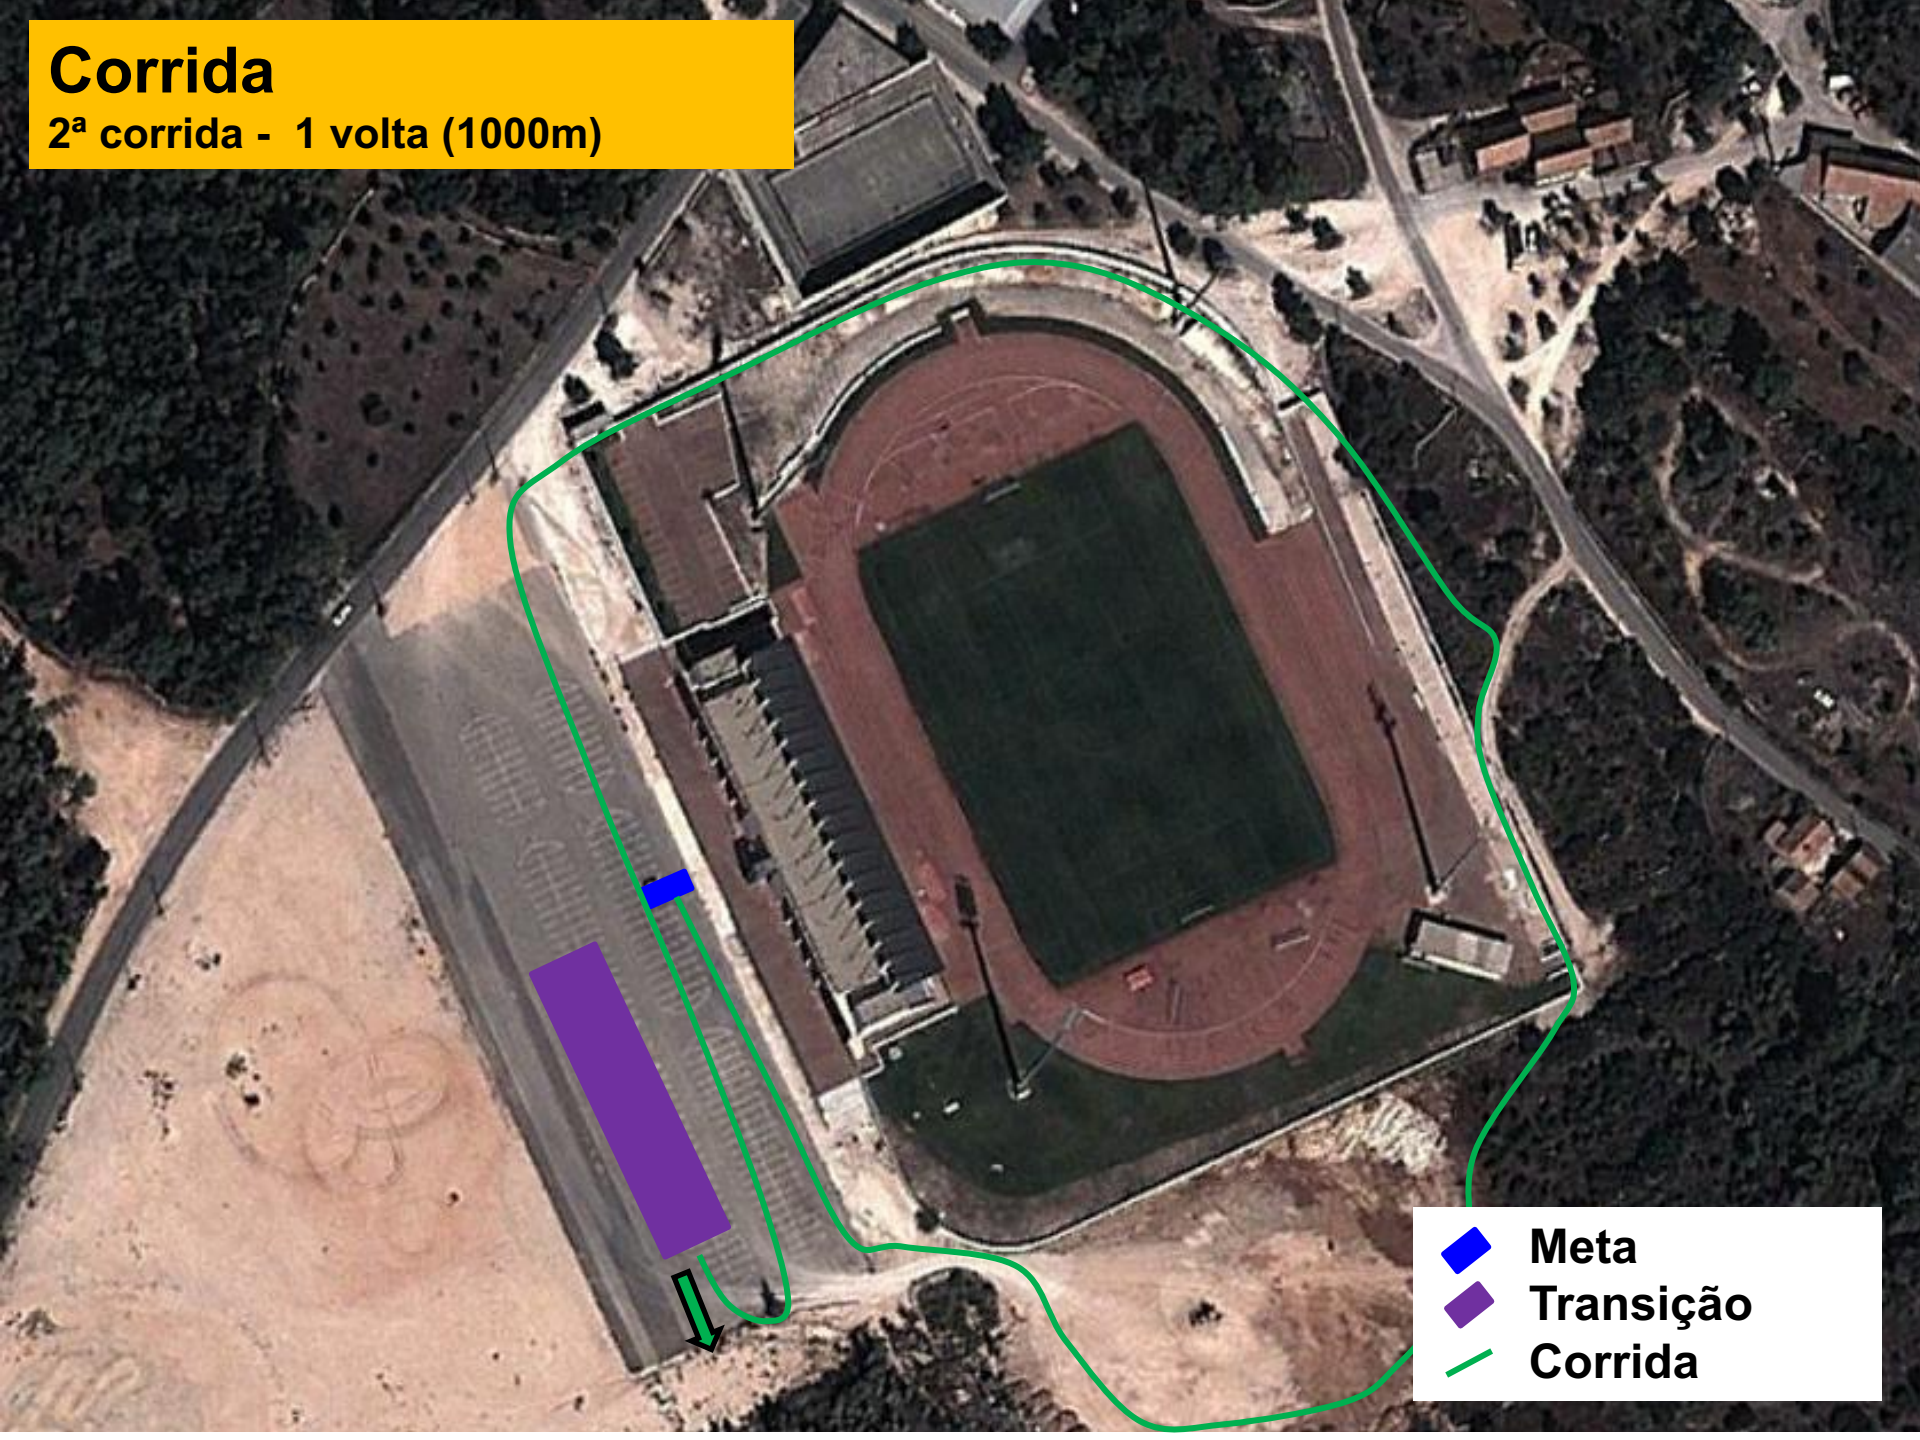

# 1ª Transição

- ◆ Parque de Transição
- Final Corrida
- Início BTT

**BTT**  
2 voltas - 8000m

**Parque Transição**  
**BTT**  
**Início 2ª volta**

## 2ª Transição

-  Parque de Transição
-  Final BTT
-  Início Corrida

# Corrida

2ª corrida - 1 volta (1000m)

-  Meta
-  Transição
-  Corrida