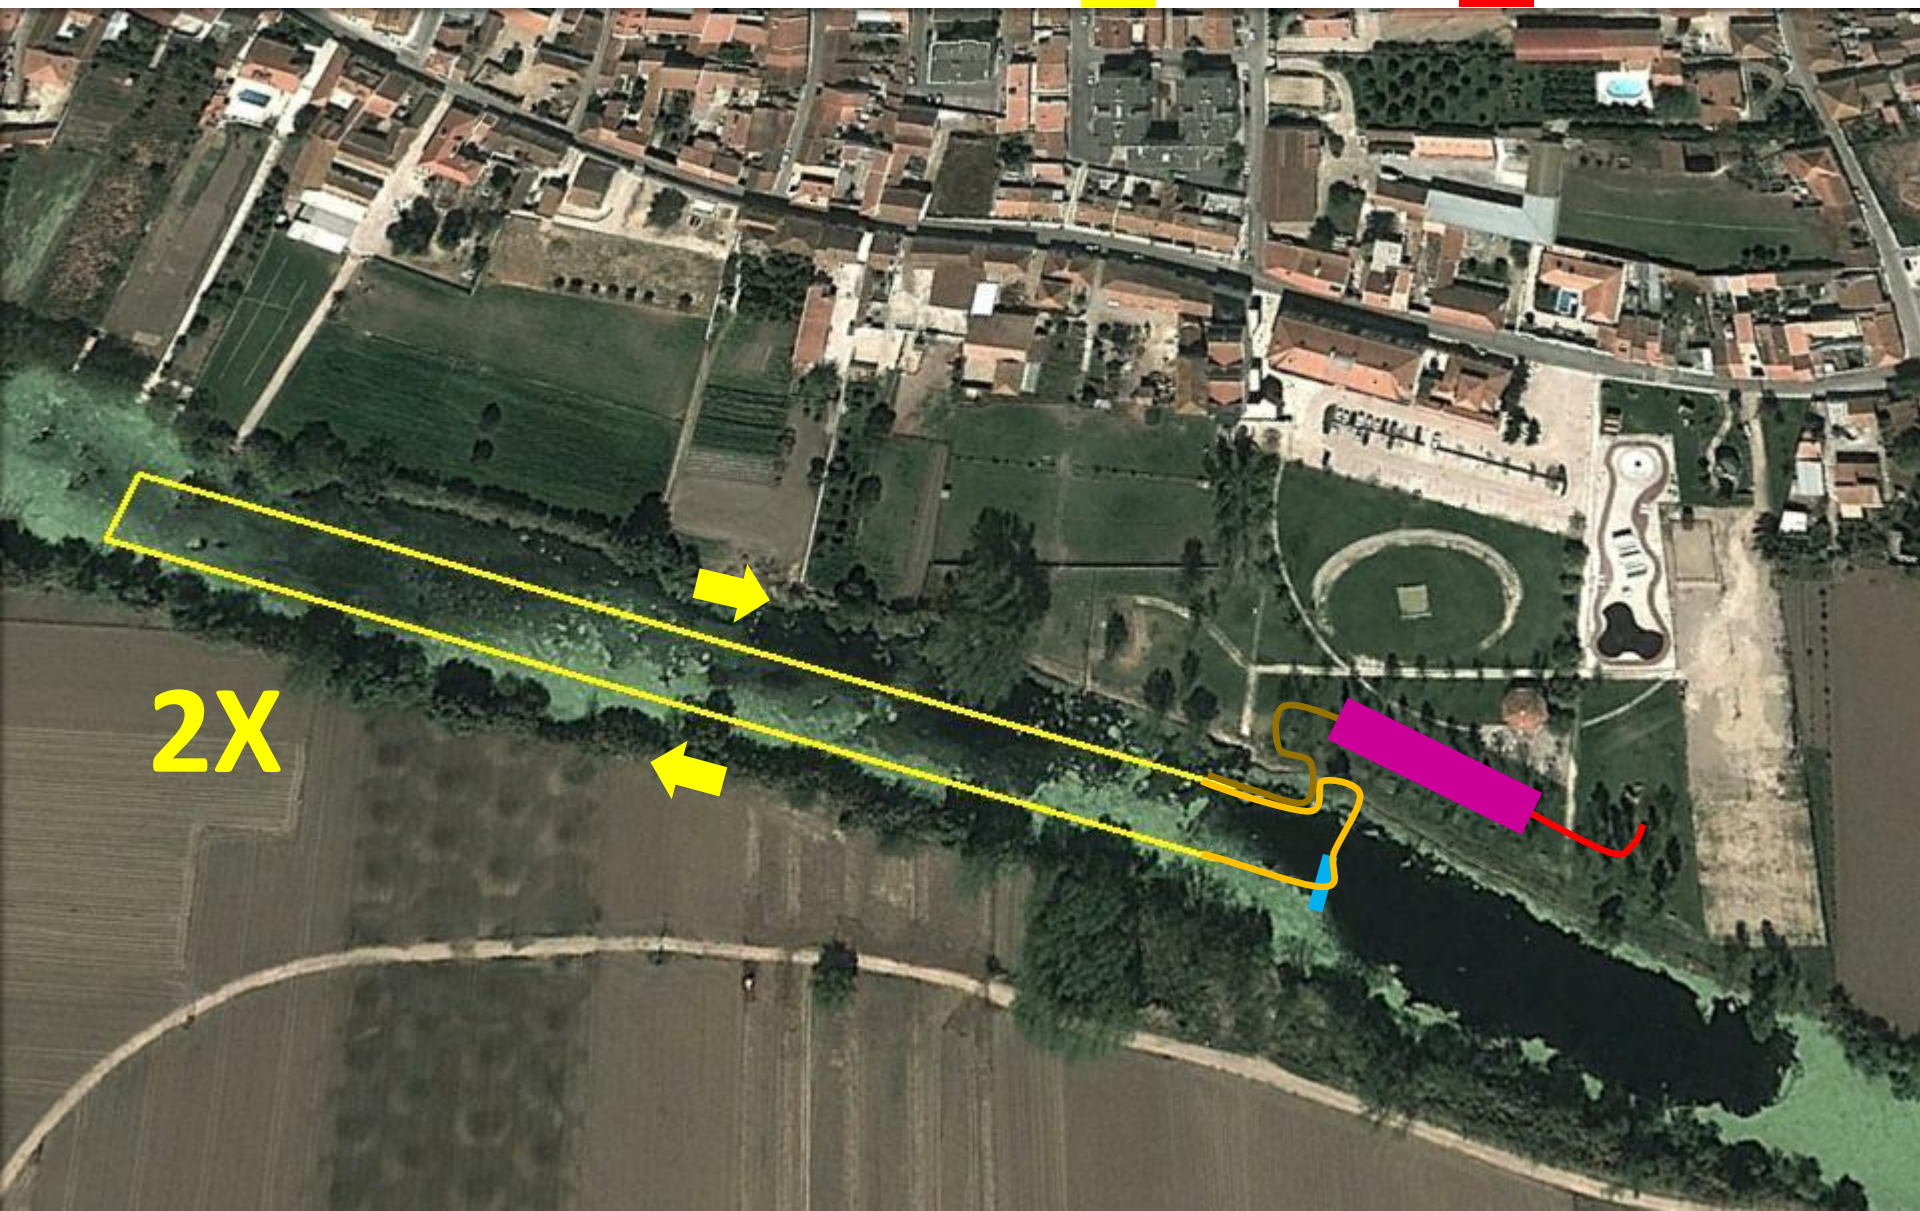

TRIATLO DA GOLEGÃ

Taça de Portugal PORTerra
de Triatlo

Partida

Parque Transição

Meta

Secretariado

TRIATLO DA GOLEGÃ

Taça de Portugal PORTerra
de Triatlo

Partida

Parque Transição

Natação

TRIATLO DA GOLEGÃ

Taça de Portugal PORTerra
de Triatlo

Parque Transição

Ciclismo

TRIATLO DA GOLEGÃ

Taça de Portugal PORTerra
de Triatlo

Parque Transição

Início do ciclismo

Fim do ciclismo

TRIATLO DA GOLEGÃ

Taça de Portugal PORTerra
de Triatlo

Parque Transição

Corrida

TRIATLO DA GOLEGÃ

Taça de Portugal PORTerra
de Triatlo

Parque Transição

Corrida (5000m)

Início da corrida

Ida para a meta