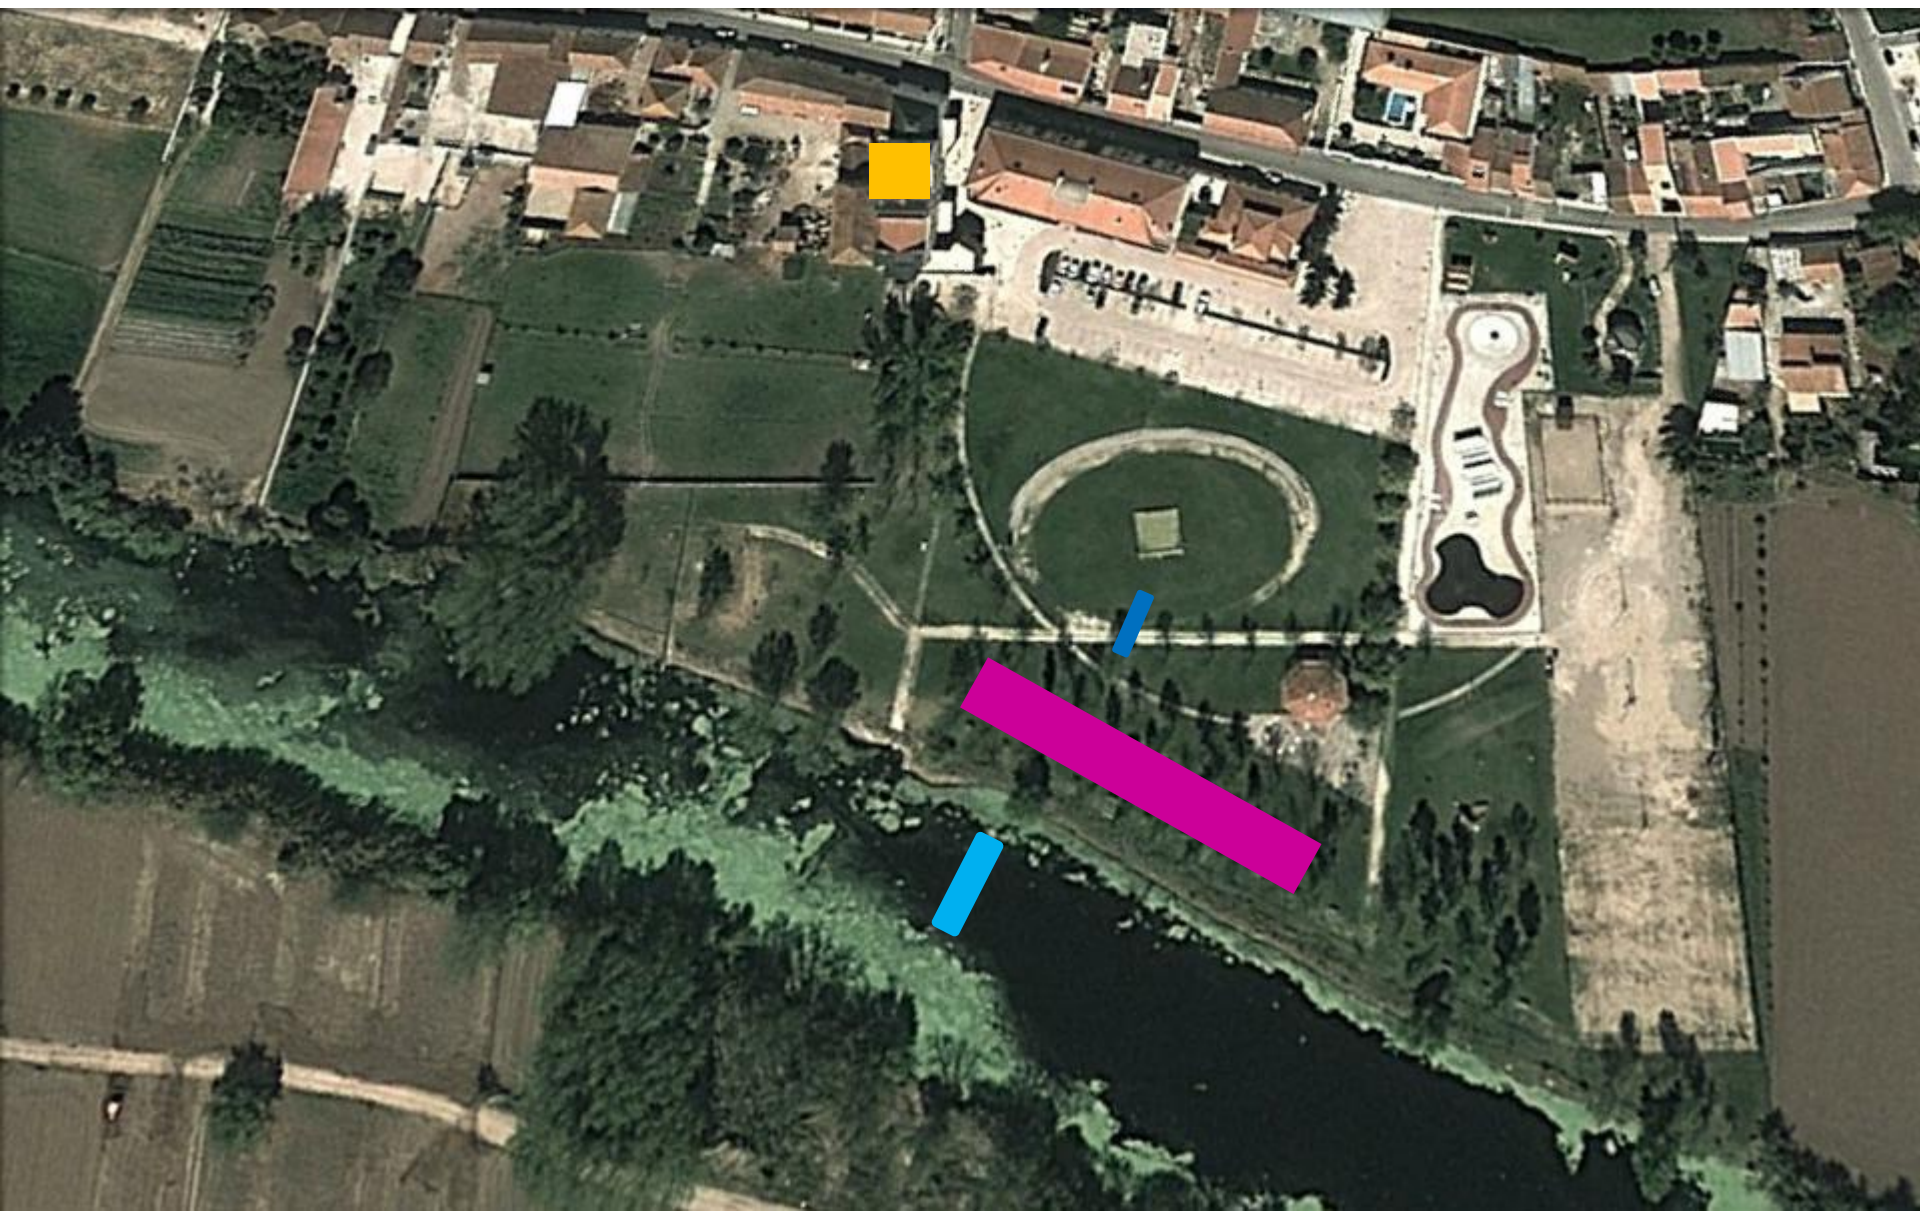

TRIATLO DA GOLEGÃ

Taça de Portugal PORTerra
de Triatlo

Partida

Parque Transição

Meta

Secretariado

TRIATLO DA GOLEGÃ

Taça de Portugal PORTerra
de Triatlo

Partida

Parque Transição

Natação

TRIATLO DA GOLEGÃ

Taça de Portugal PORTerra
de Triatlo

Parque Transição

Ciclismo

TRIATLO DA GOLEGÃ

Taça de Portugal PORTerra
de Triatlo

Parque Transição

Início do ciclismo

Fim do ciclismo

TRIATLO DA GOLEGÃ

Taça de Portugal PORTerra
de Triatlo

Parque Transição

Corrida

TRIATLO DA GOLEGÃ

Taça de Portugal PORTerra
de Triatlo

Parque Transição

Corrida (5000m)

Início da corrida

Ida para a meta