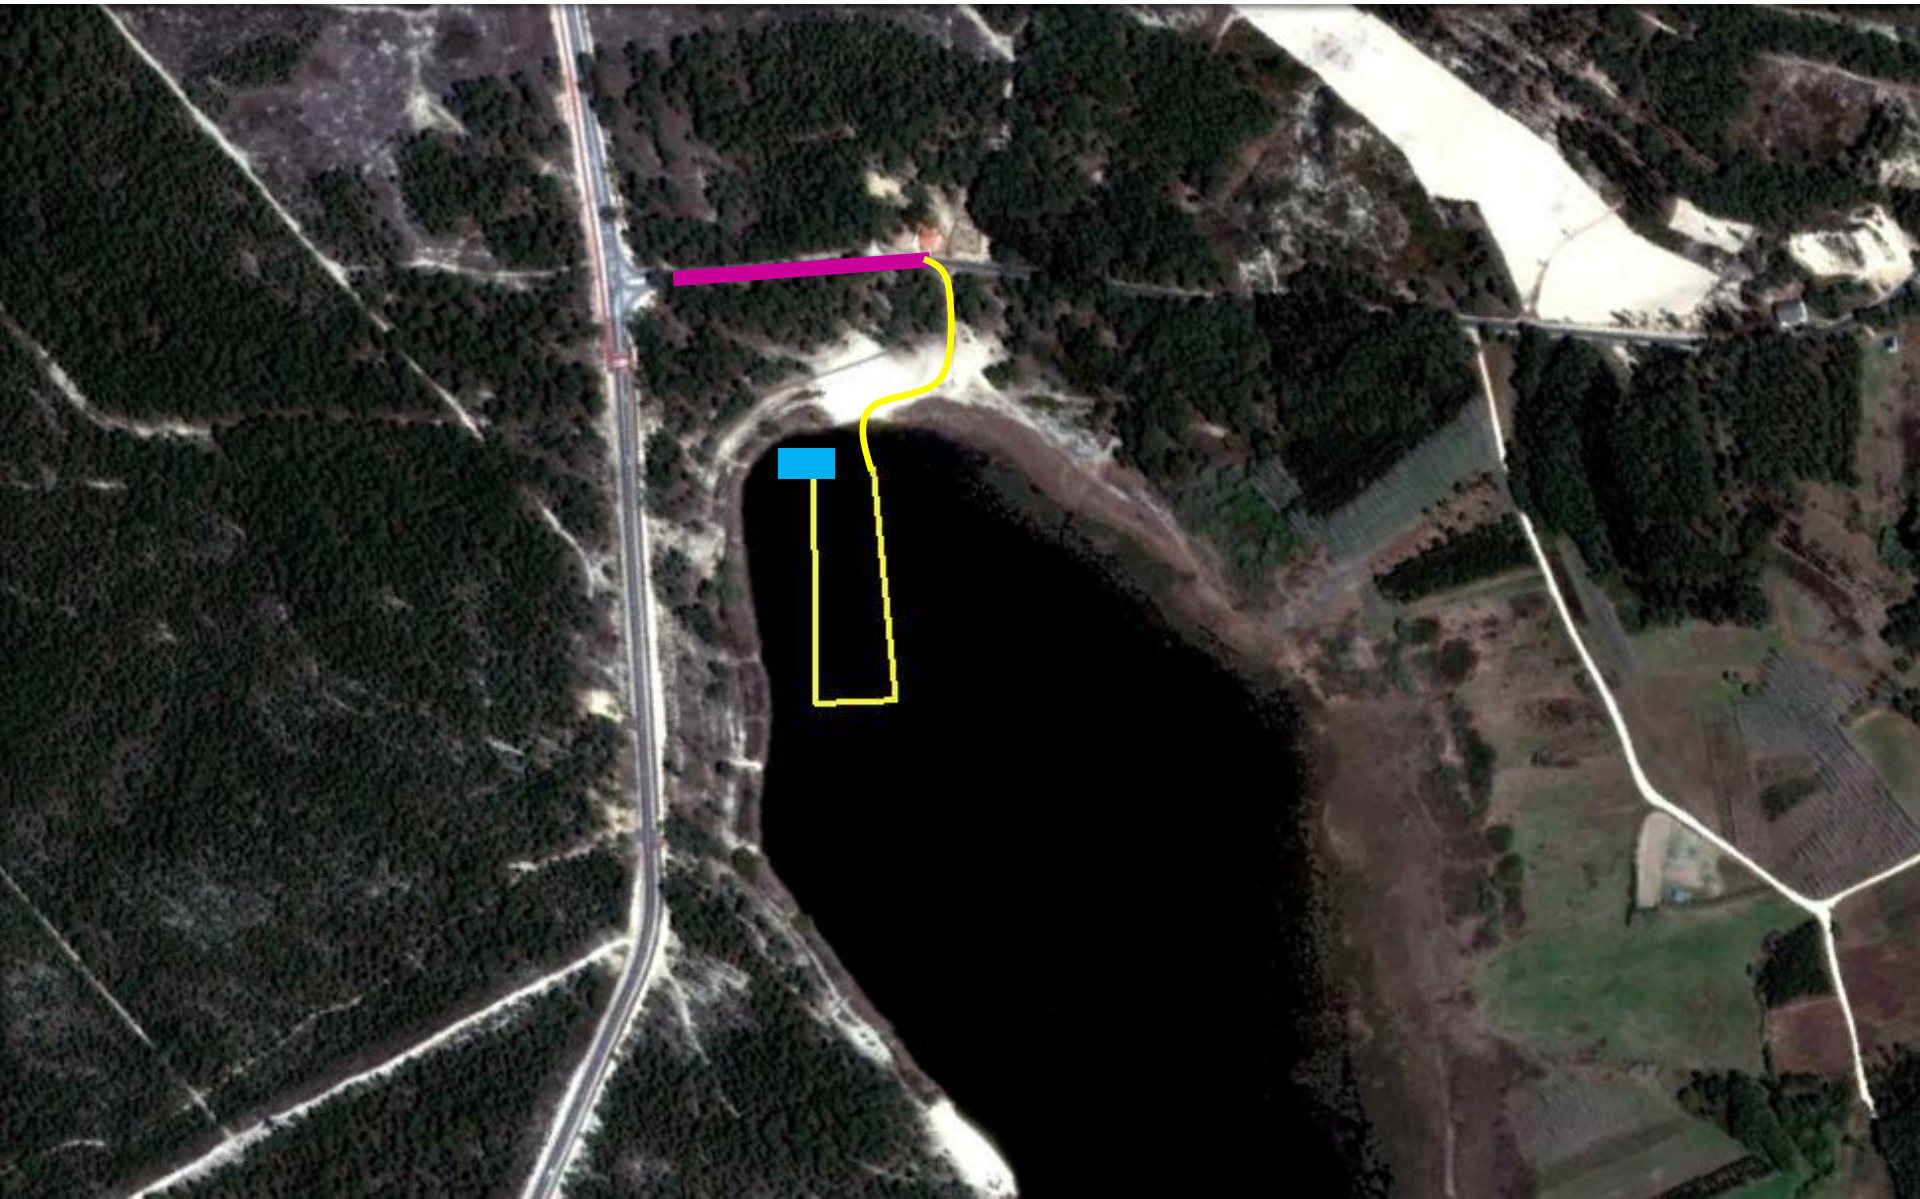

TRIATLO DA LAGOA DA ERVEDEIRA - LEIRIA

PROVA ABERTA

Partida

Parque Transição 1

Secretariado

TRIATLO DA LAGOA DA ERVEDEIRA - LEIRIA

PROVA ABERTA

Meta

Parque Transição 2

Recuperação

TRIATLO DA LAGOA DA ERVEDEIRA - LEIRIA

PROVA ABERTA

Partida

Parque Transição 1

Natação (300m)

TRIATLO DA LAGOA DA ERVEDEIRA – LEIRIA

PROVA ABERTA

Parque Transição 1

Parque Transição 2

Ciclismo (8000m)