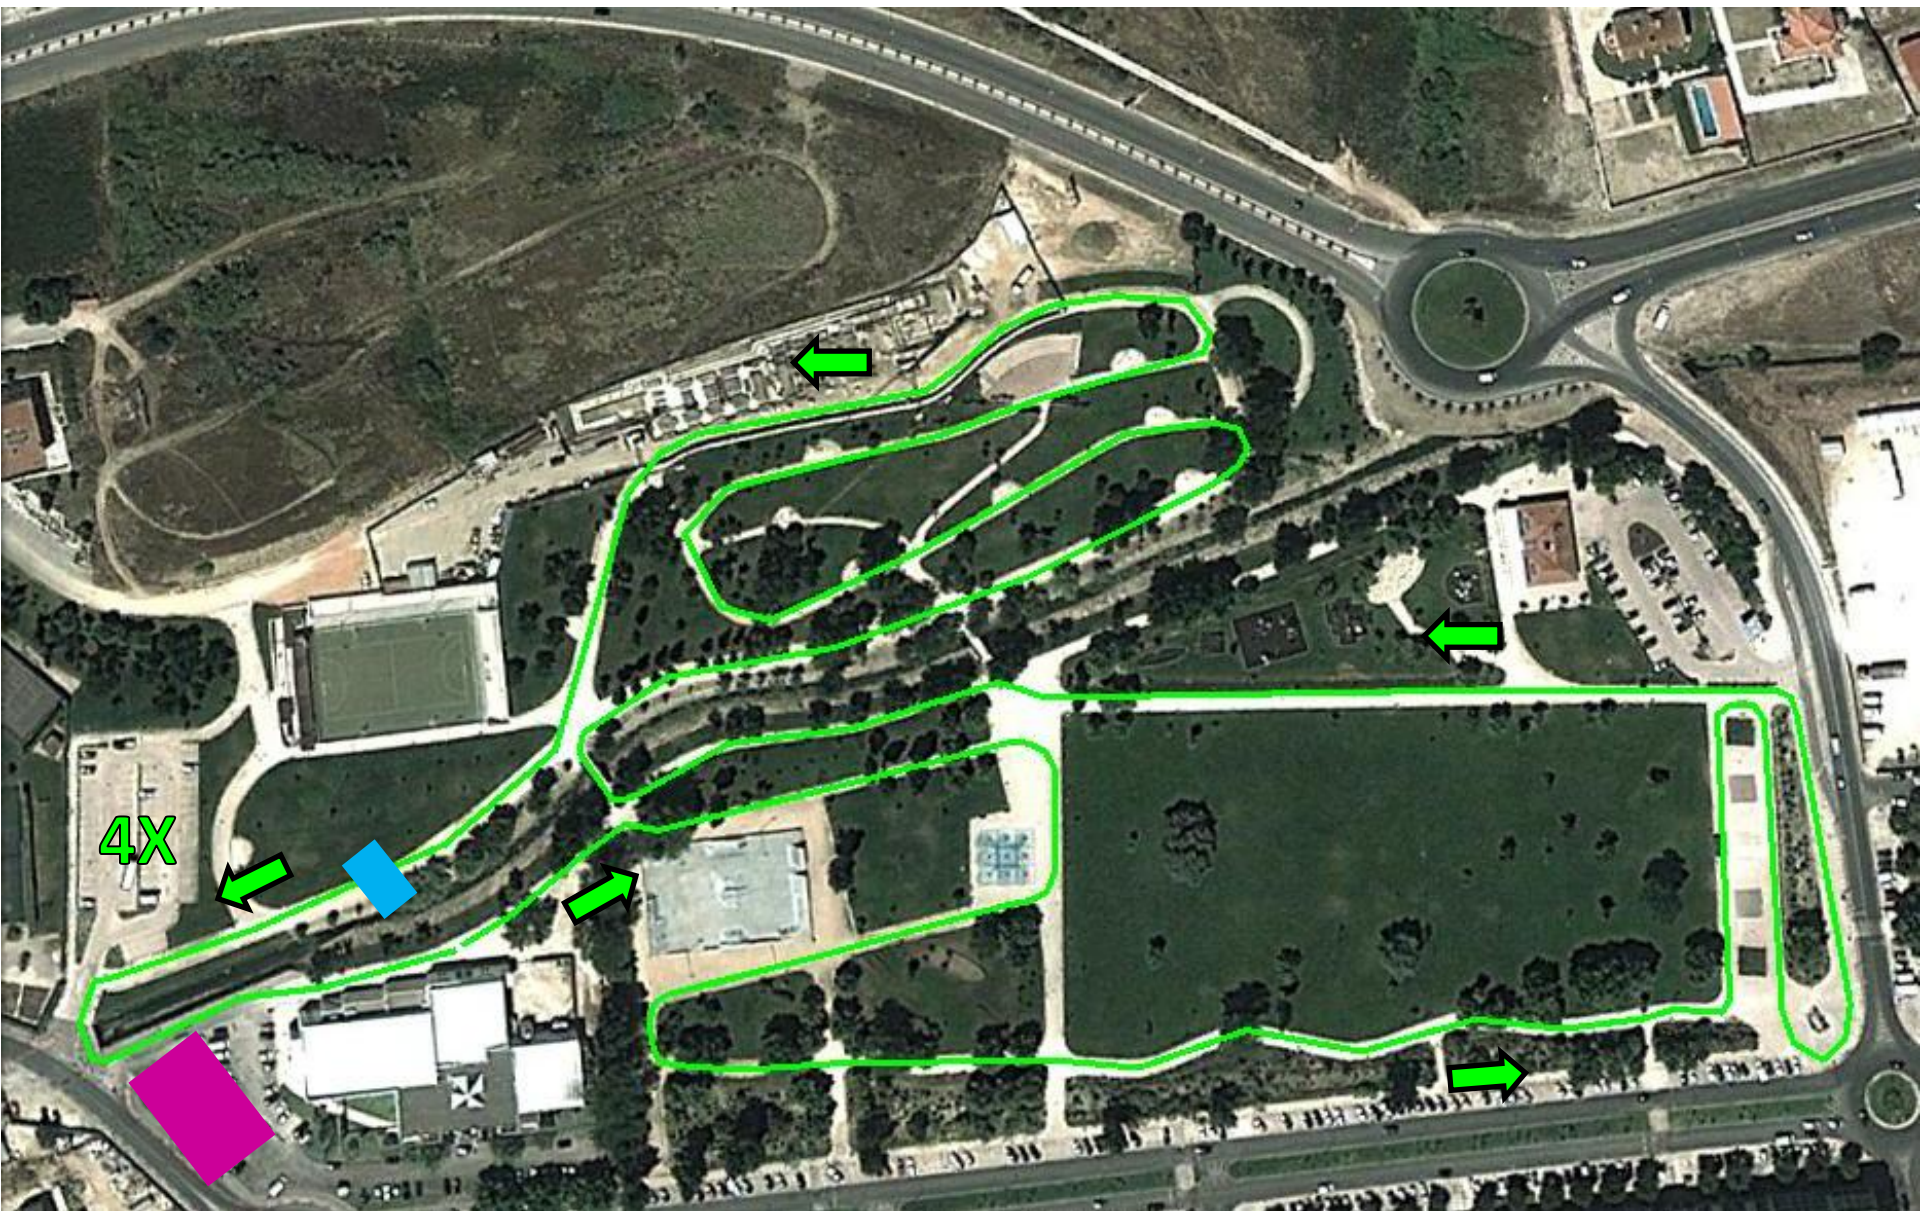

# DUATLO DE TORRES VEDRAS

Campeonato Nacional Individual Duatlo

- Secretariado
- Parque Transição
- Partida

- Meta
- Recuperação

# DUATLO DE TORRES VEDRAS

Campeonato Nacional Individual Duatlo

Partida  Parque de Transição   
1ª Corrida (10000m) 

# DUATLO DE TORRES VEDRAS

Campeonato Nacional Individual Duatlo

Final da Corrida

Início de Ciclismo

Parque Transição

# DUATLO DE TORRES VEDRAS

Campeonato Nacional Individual Duatlo

2ª Corrida (5000m)

Ida para a meta

Parque de Transição