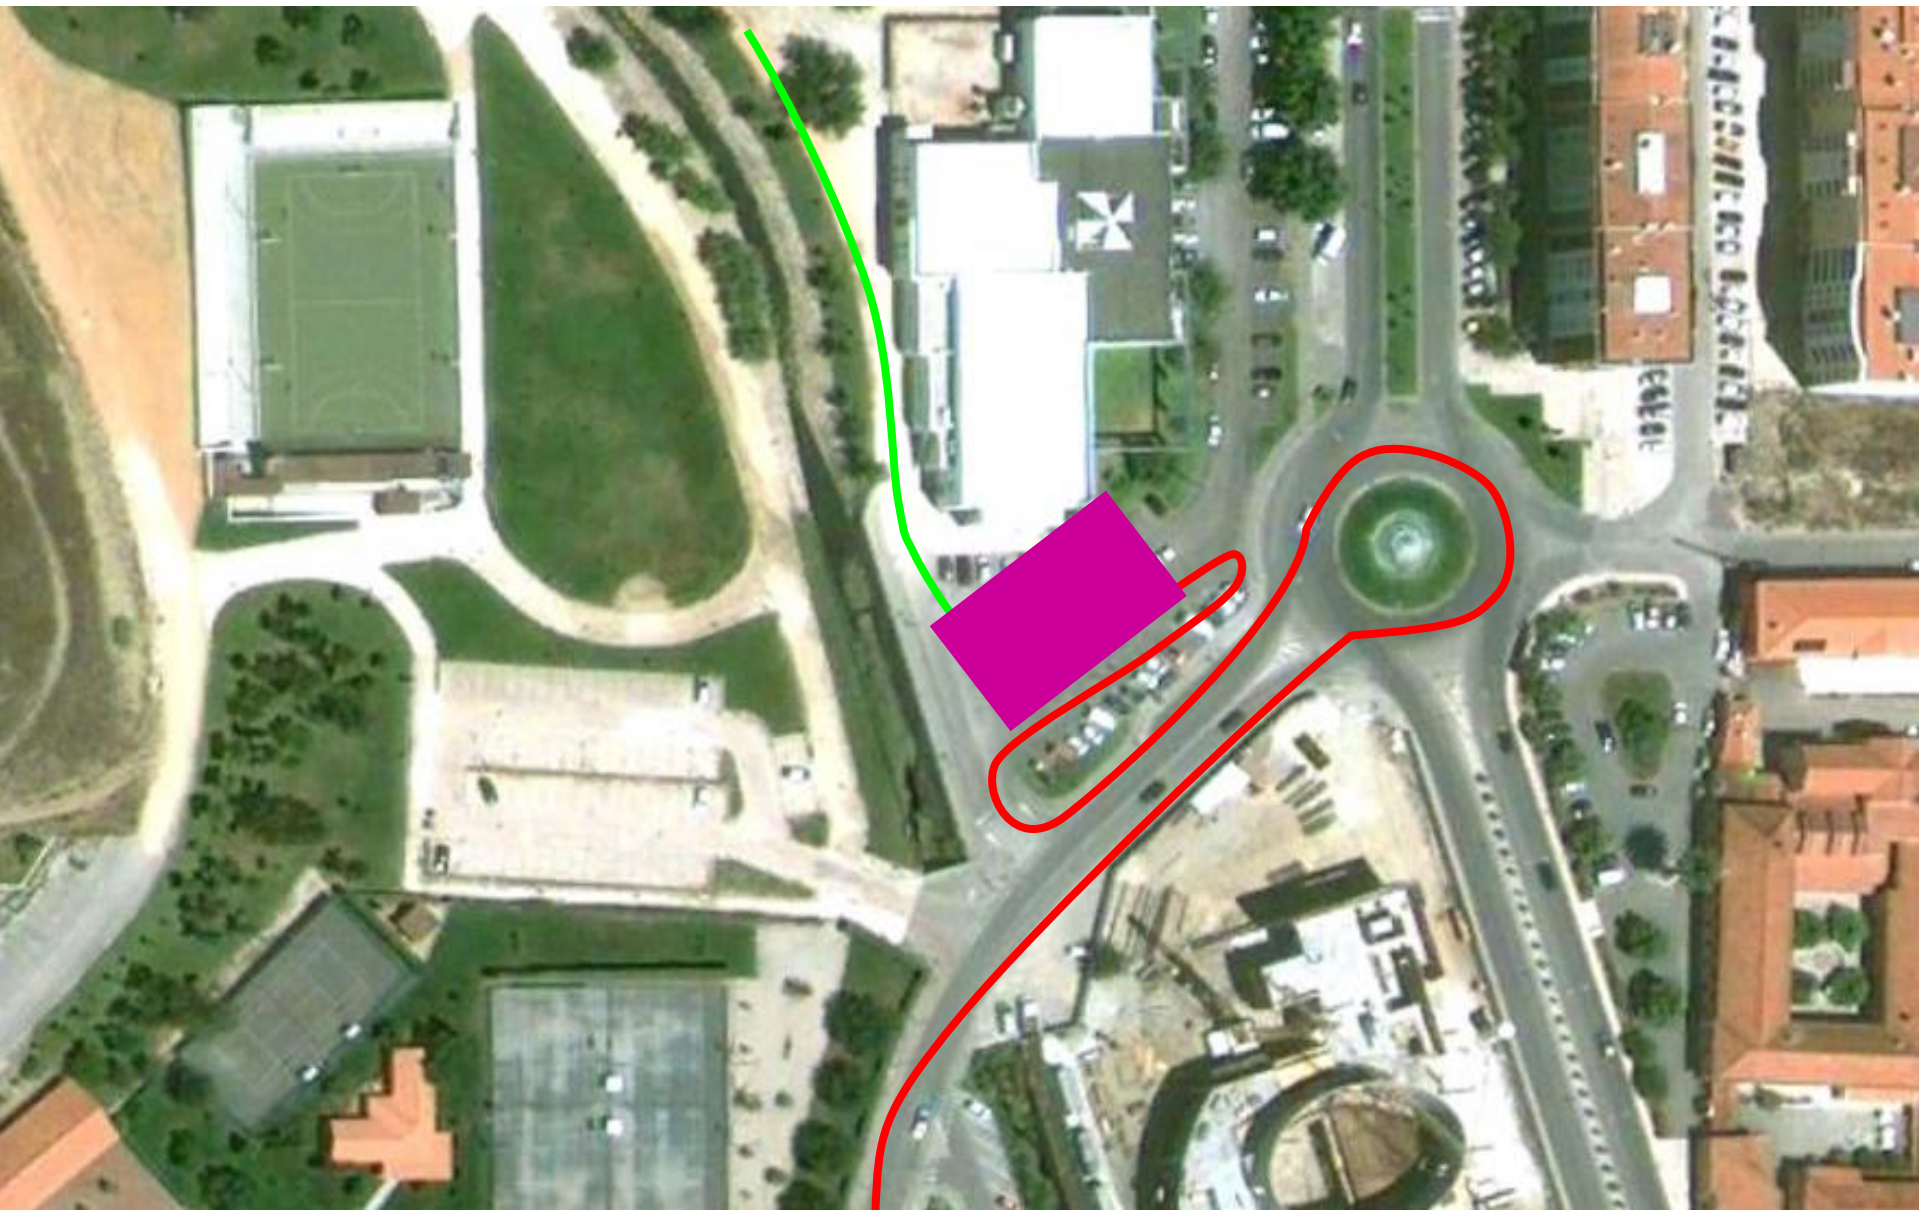

# DUATLO DE TORRES VEDRAS

Campeonato Nacional Individual Duatlo

2ª Corrida (5000m)

Ida para a meta

Parque de Transição