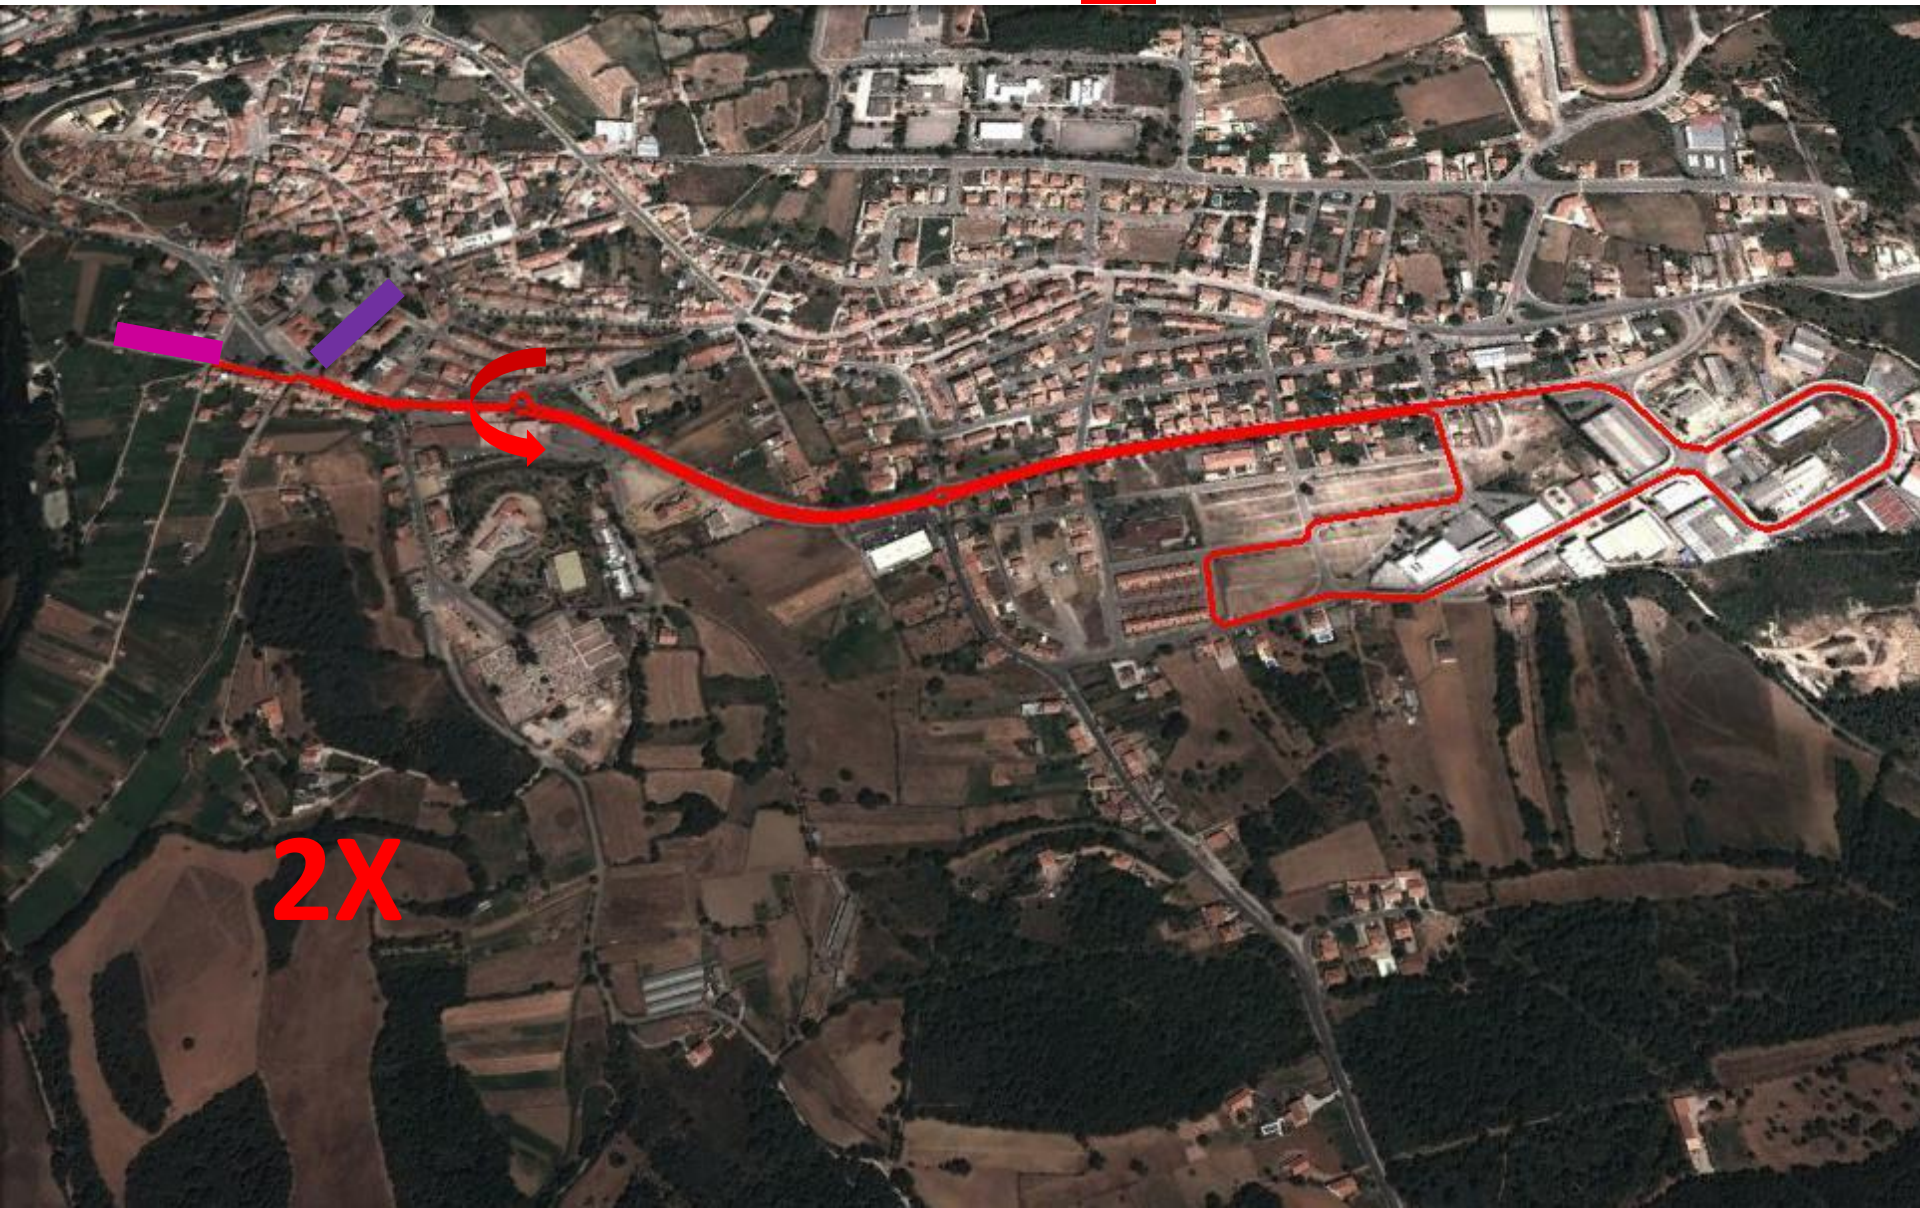

TRIATLO DO SABUGAL

Campeonato Nacional
ESTAFETAS

Parque Transição 1

Parque Transição 2

Ciclismo (8000m)

2X