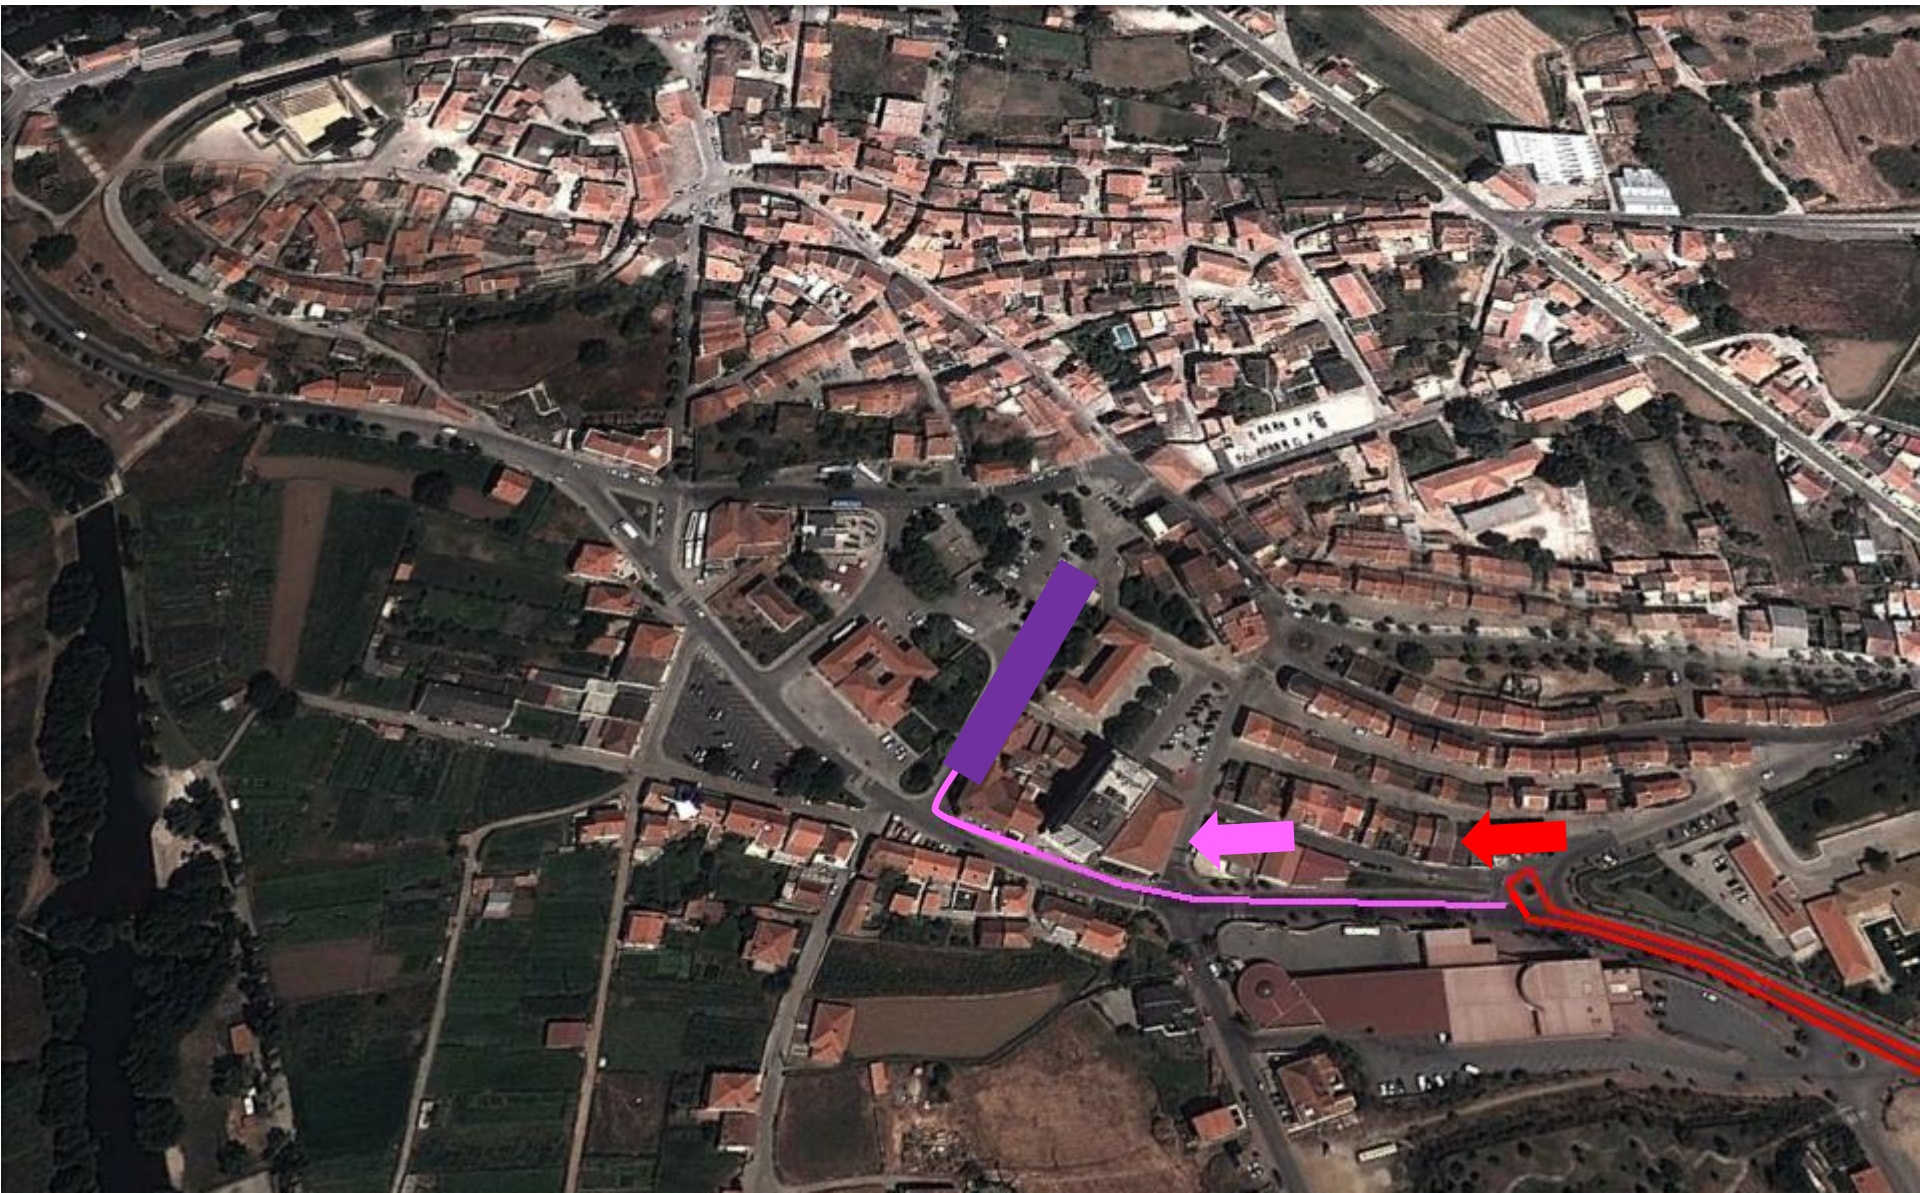

TRIATLO DO SABUGAL

Campeonato Nacional
ESTAFETAS

Parque Transição 2

Corrida (2000m)

Corrida - Início

Passagem de testemunho

Ida para a Meta