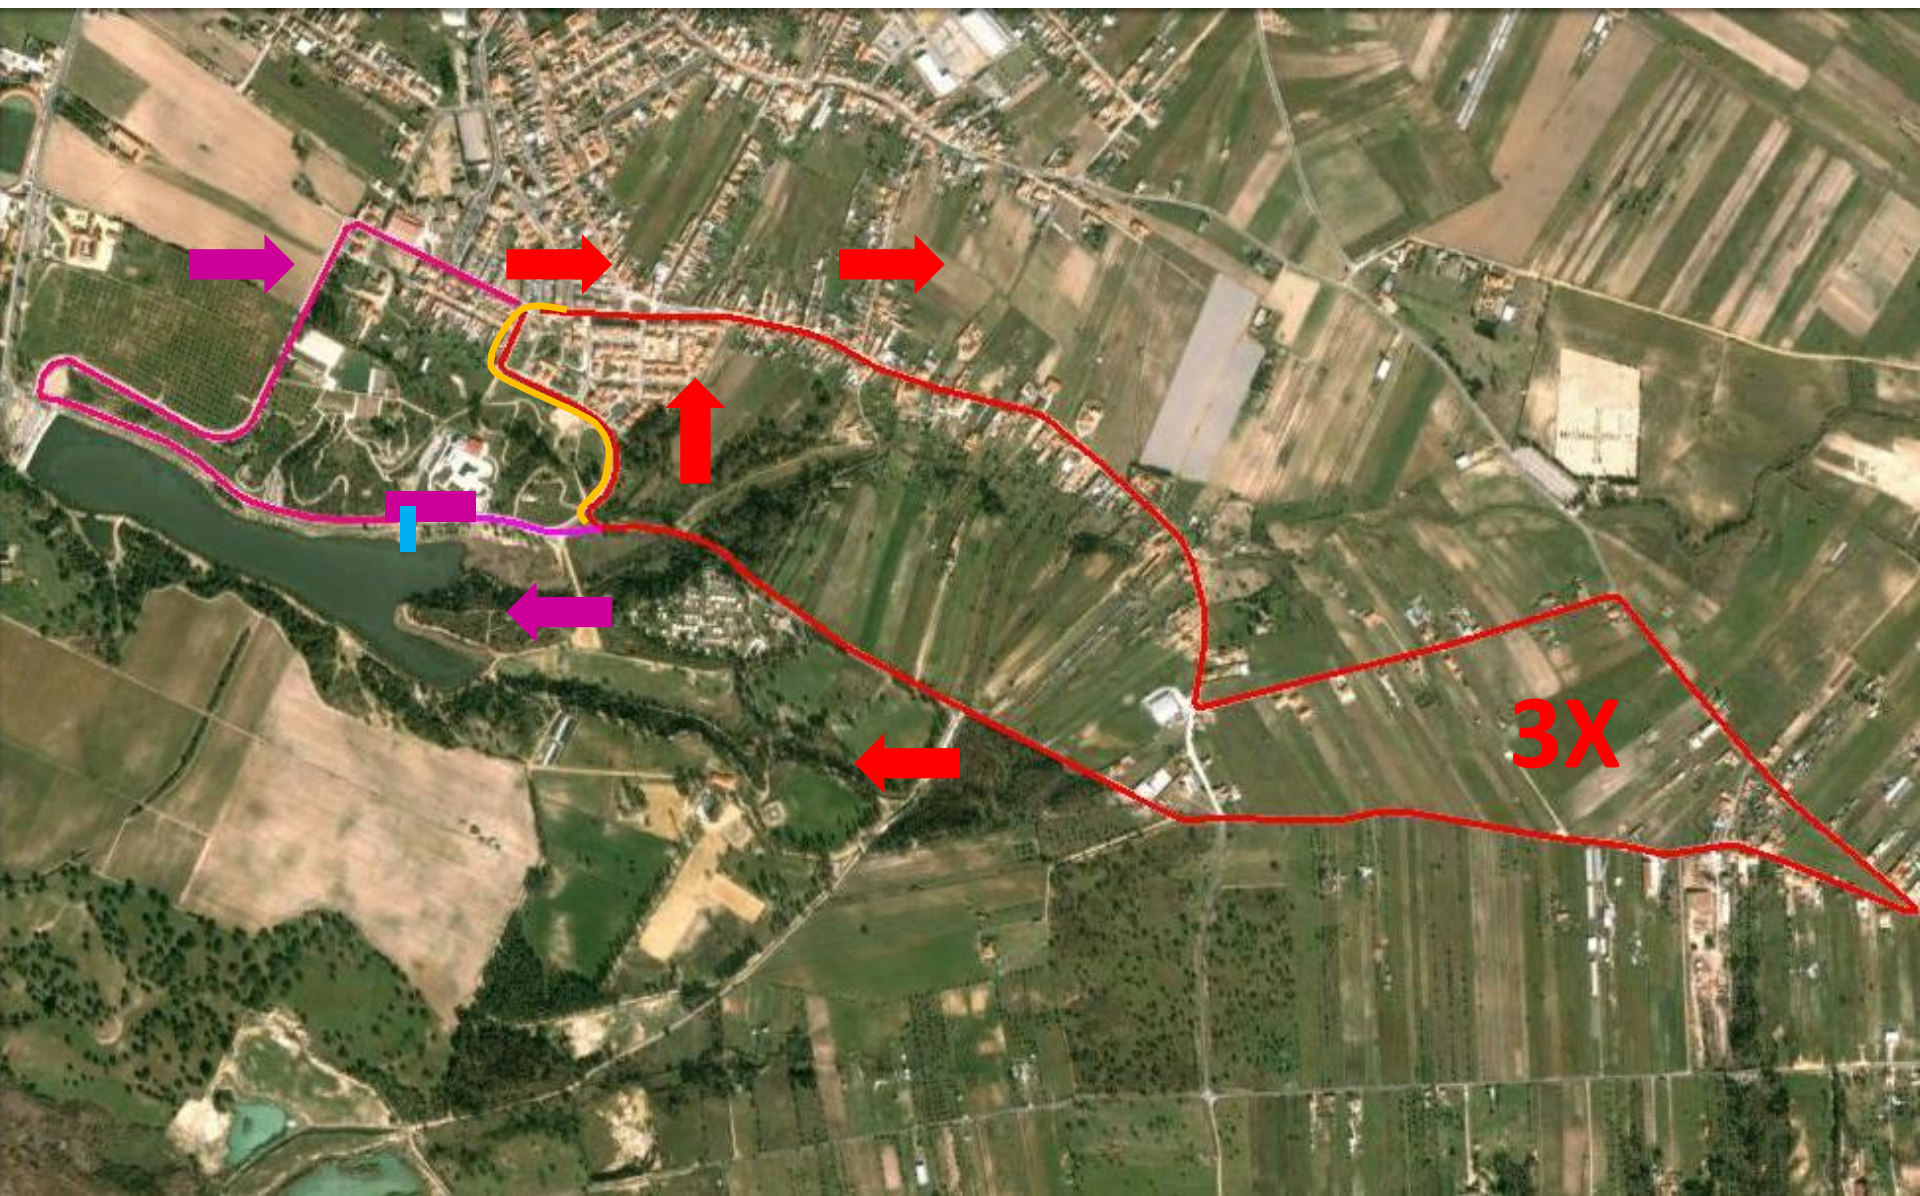

Partida/Meta

Parque Transição

1ª Corrida (5000m)

Nova volta

2X

DUATLO DE ALPIARÇA

Campeonato Nacional

Partida/Meta
Parque Transição
Ciclismo (19400m)

Início ciclismo
Nova volta
Volta ciclismo

Fim ciclismo
Fim ciclismo

3X

DUATLO DE ALPIARÇA

Campeonato Nacional

Partida/Meta

Ida para a meta

Parque Transição

2ª Corrida (2500m)

DUATLO DE ALPIARÇA

Campeonato Nacional

Partida/Meta		Fim 1ª Corrida		Início 2ª Corrida	
Parque Transição		Início Ciclismo		Fim 2ª Corrida	
Início 1ª Corrida		Fim Ciclismo	