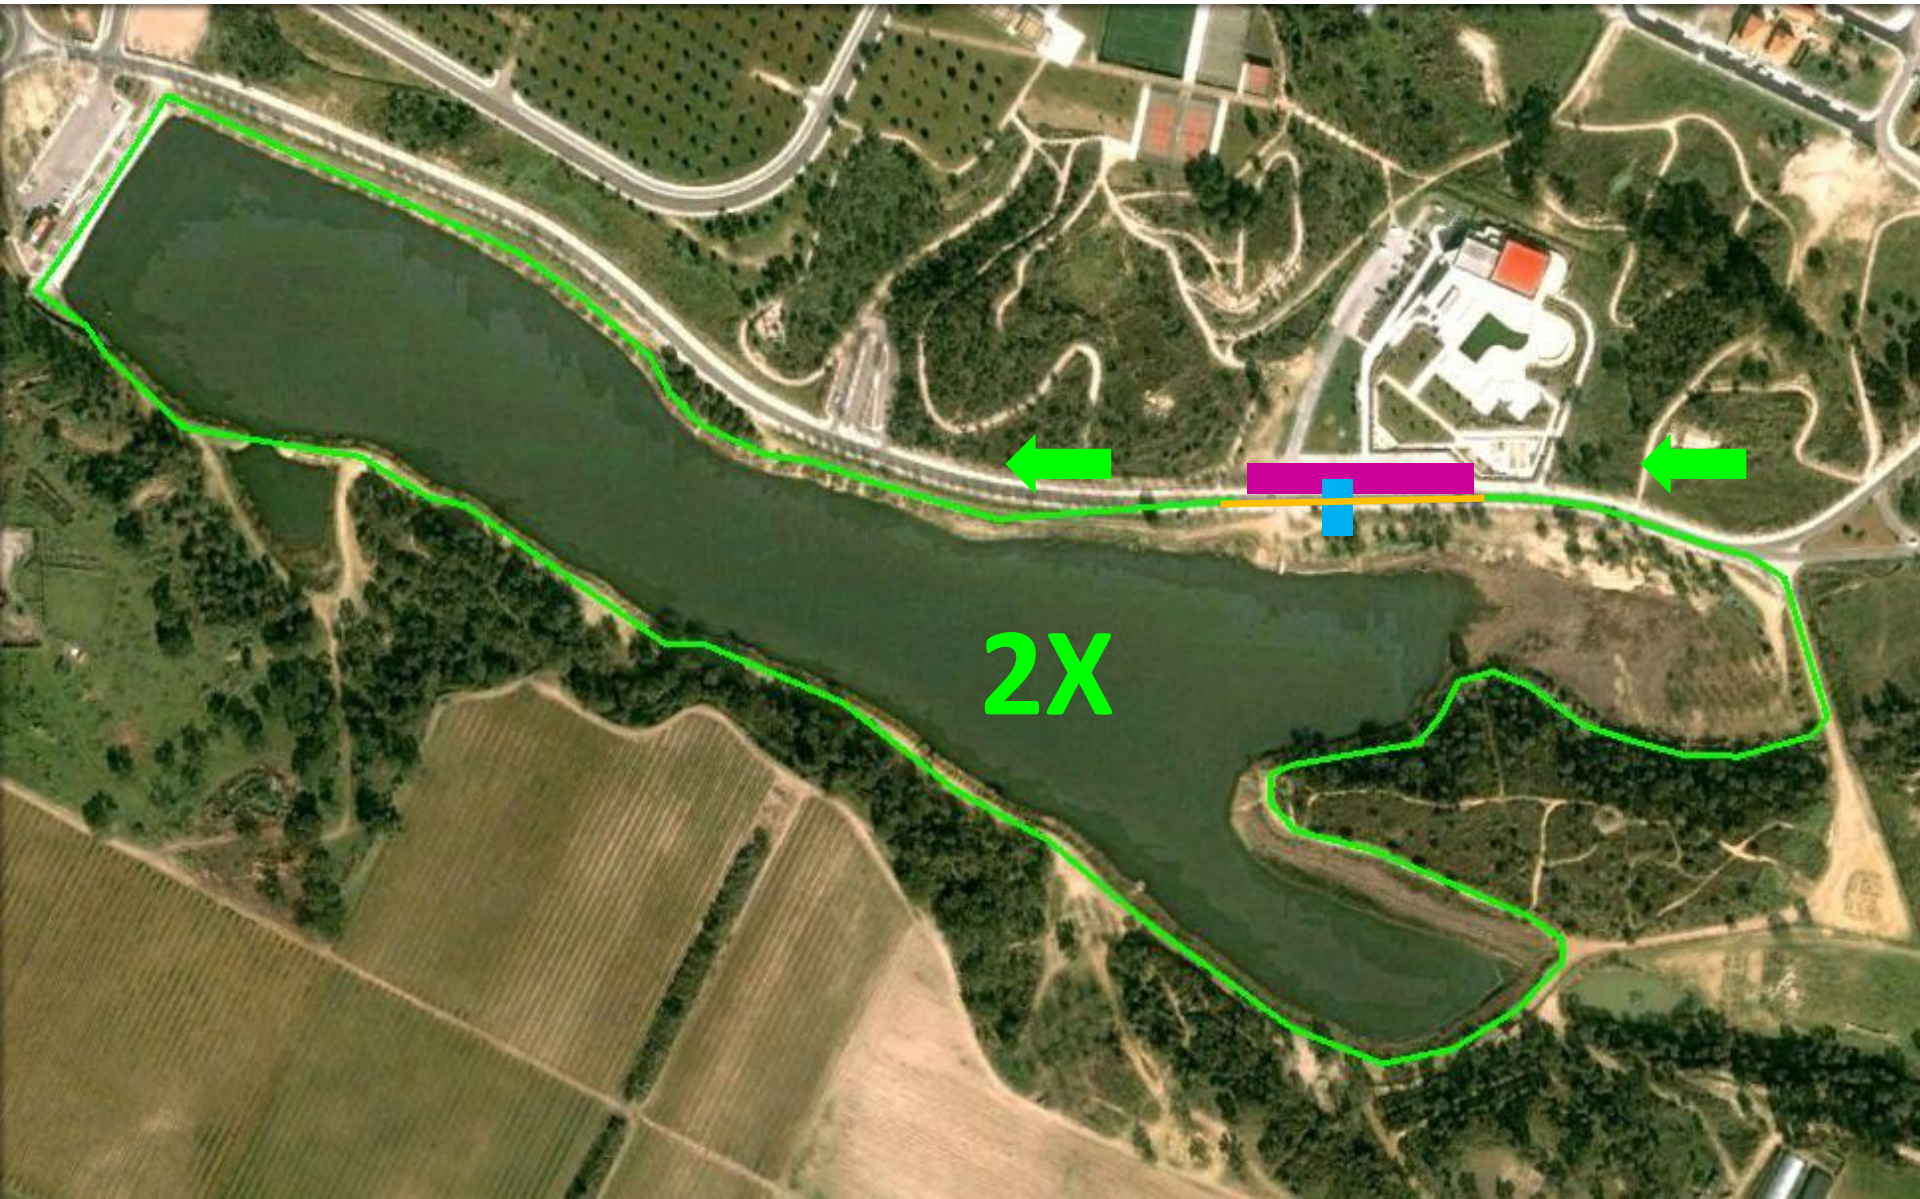

DUATLO DE ALPIARÇA

Campeonato Nacional

Partida/Meta

Parque Transição

Secretariado

Recuperação

DUATLO DE ALPIARÇA

Campeonato Nacional

Partida/Meta

Parque Transição

1ª Corrida (5000m)

Nova volta

2X

DUATLO DE ALPIARÇA

Campeonato Nacional

Partida/Meta
Parque Transição
Ciclismo (19400m)

Início ciclismo
Nova volta
Volta ciclismo

Fim ciclismo
Fim ciclismo

3X

DUATLO DE ALPIARÇA

Campeonato Nacional

Partida/Meta

Ida para a meta

Parque Transição

2ª Corrida (2500m)

DUATLO DE ALPIARÇA

Campeonato Nacional

Partida/Meta		Fim 1ª Corrida		Início 2ª Corrida	
Parque Transição		Início Ciclismo		Fim 2ª Corrida	
Início 1ª Corrida		Fim Ciclismo	