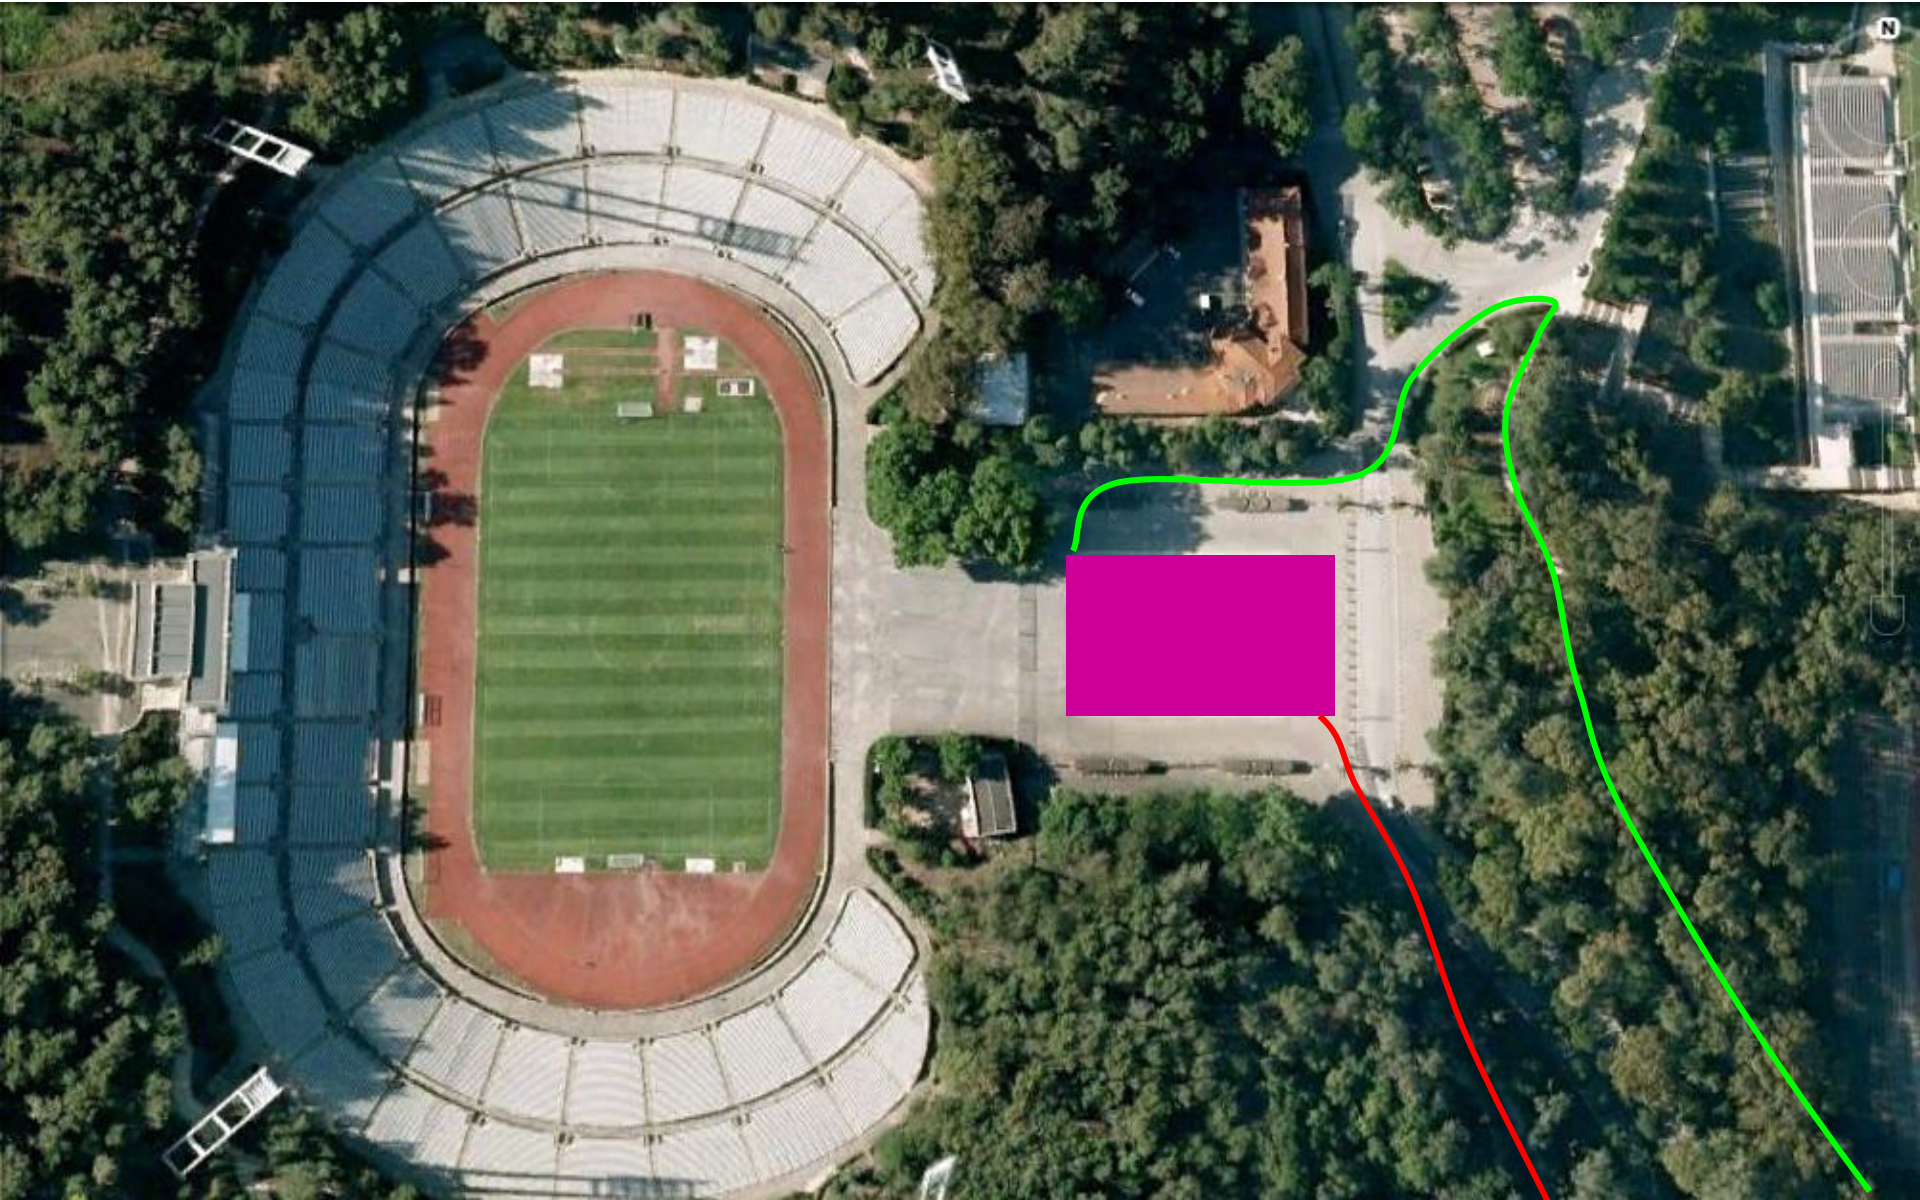

# DUATLO DO JAMOR

Taça de Portugal PORTerra

Chegada da Corrida

Início do Ciclismo

Parque Transição

# DUATLO DO JAMOR

Taça de Portugal PORTerra

Ciclismo (1 volta – 15400m)

Parque Transição

# DUATLO DO JAMOR

Taça de Portugal PORTerra

Corrida (1 volta – 2600m)

Meta

Parque de Transição