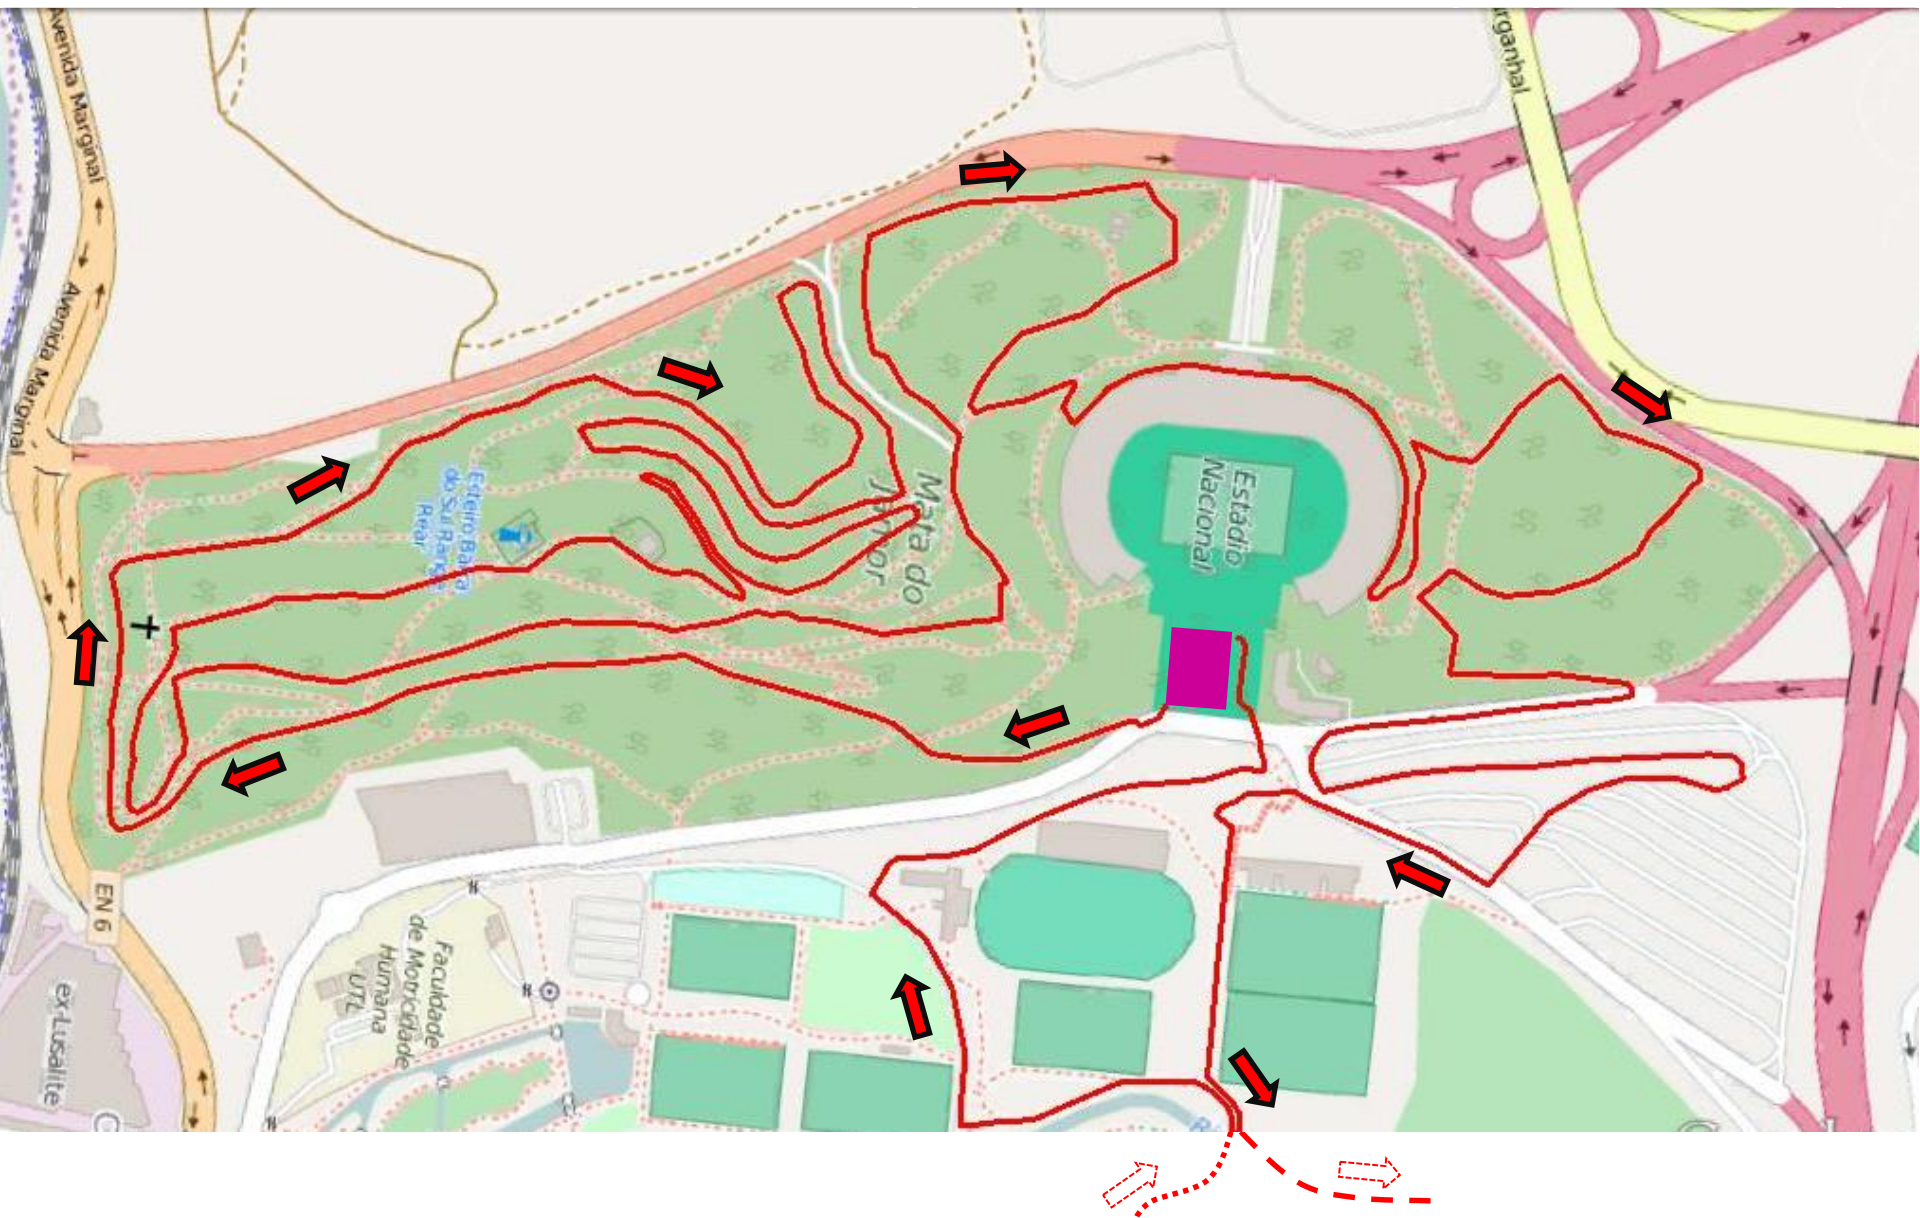

# DUATLO DO JAMOR

Taça de Portugal PORTerra

Ciclismo (1 volta – 15400m)

Parque Transição

# DUATLO DO JAMOR

Taça de Portugal PORTerra

Ciclismo: Zona Norte

Parque Transição

# DUATLO DO JAMOR

Taça de Portugal PORTerra

Chegada do Ciclismo  Início da 2ª Corrida   
Parque Transição 

# DUATLO DO JAMOR

Taça de Portugal PORTerra

Corrida (1 volta – 2600m)

Meta

Parque de Transição