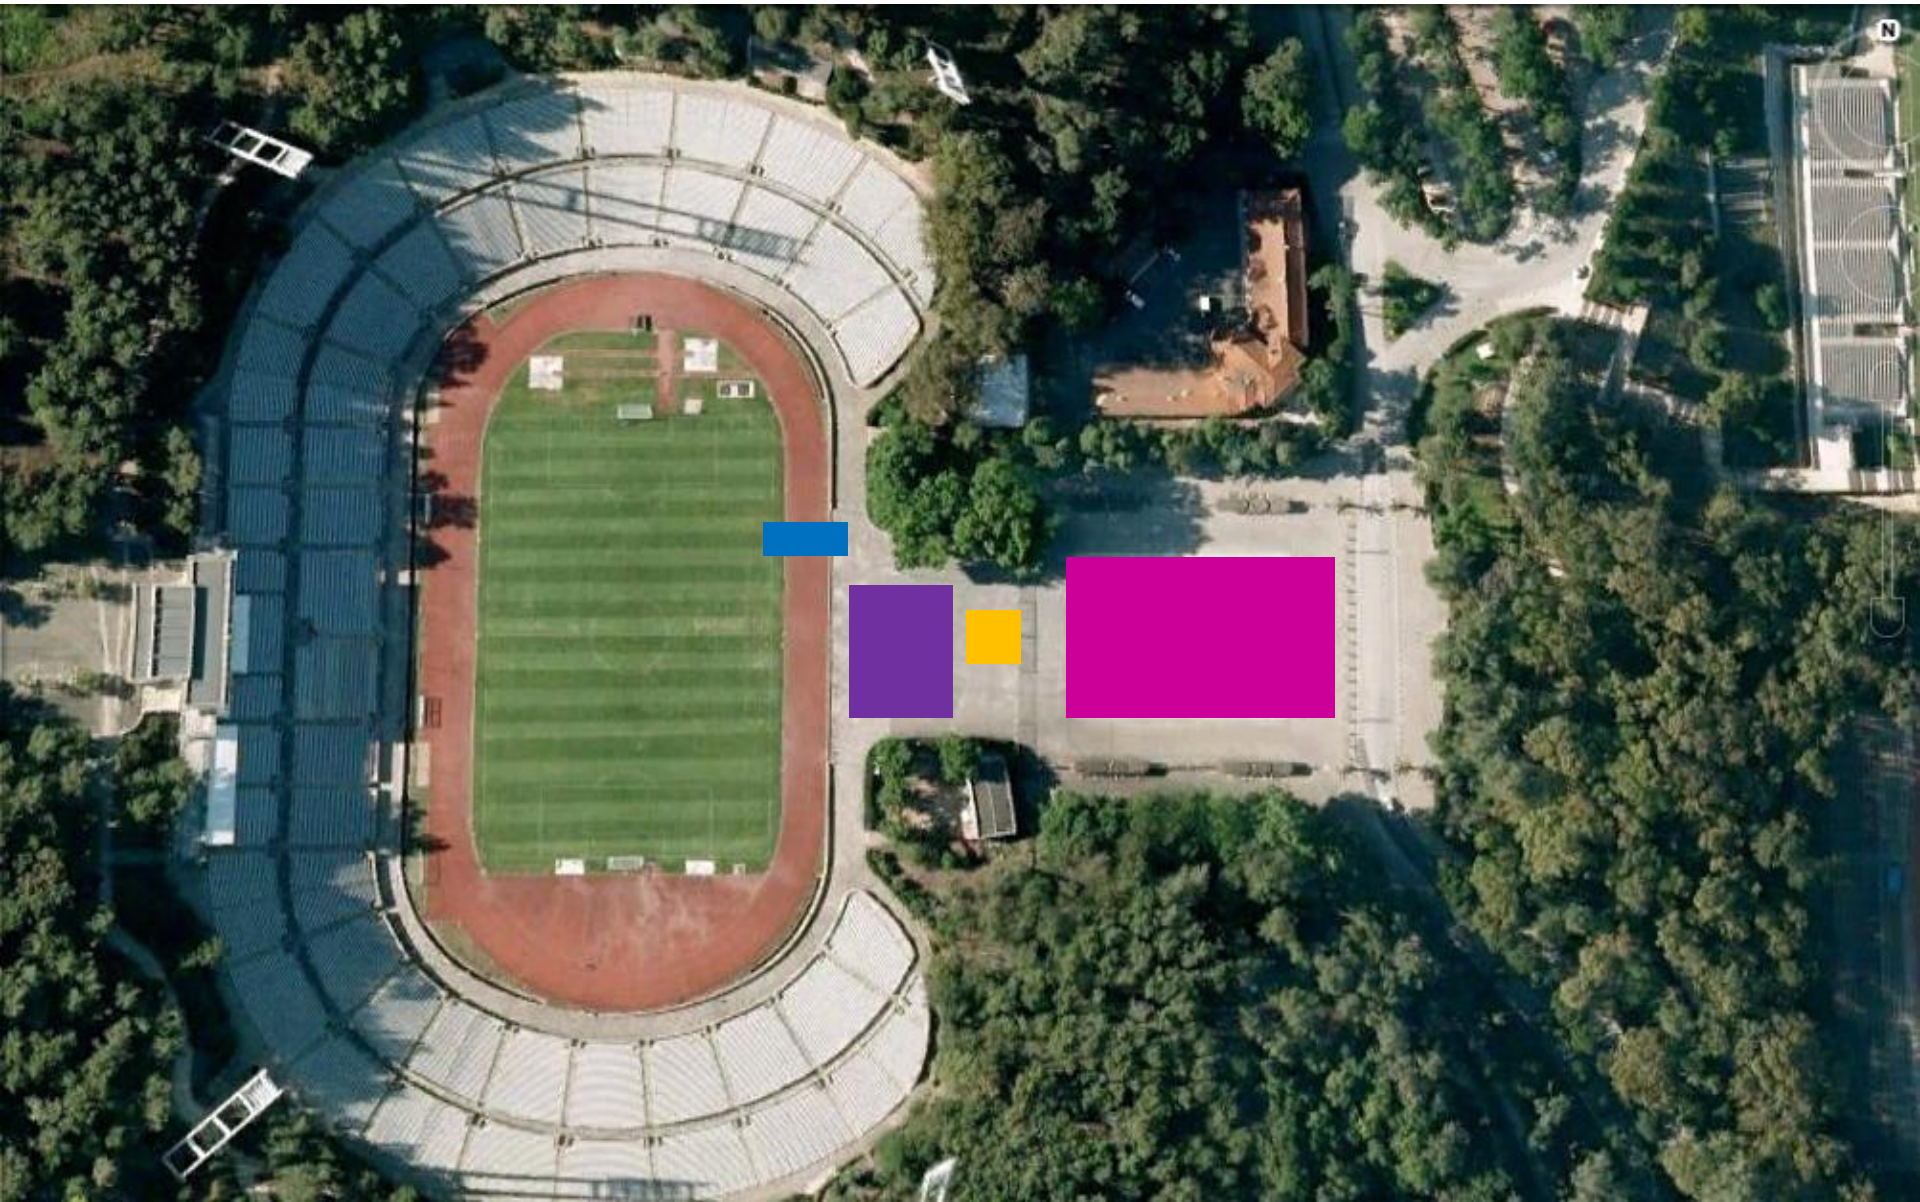

# DUATLO DO JAMOR

Taça de Portugal PORTerra

Secretariado

Partida e Meta

Parque Transição

Recuperação

# DUATLO DO JAMOR

Taça de Portugal PORTerra

Partida  Final da Corrida   
Corrida (2 voltas - 5500m)  P. de Transição 

# DUATLO DO JAMOR

Taça de Portugal PORTerra

Chegada do Ciclismo  Início da 2ª Corrida   
Parque Transição 

# DUATLO DO JAMOR

Taça de Portugal PORTerra

Corrida (1 volta – 2600m)

Meta

Parque de Transição