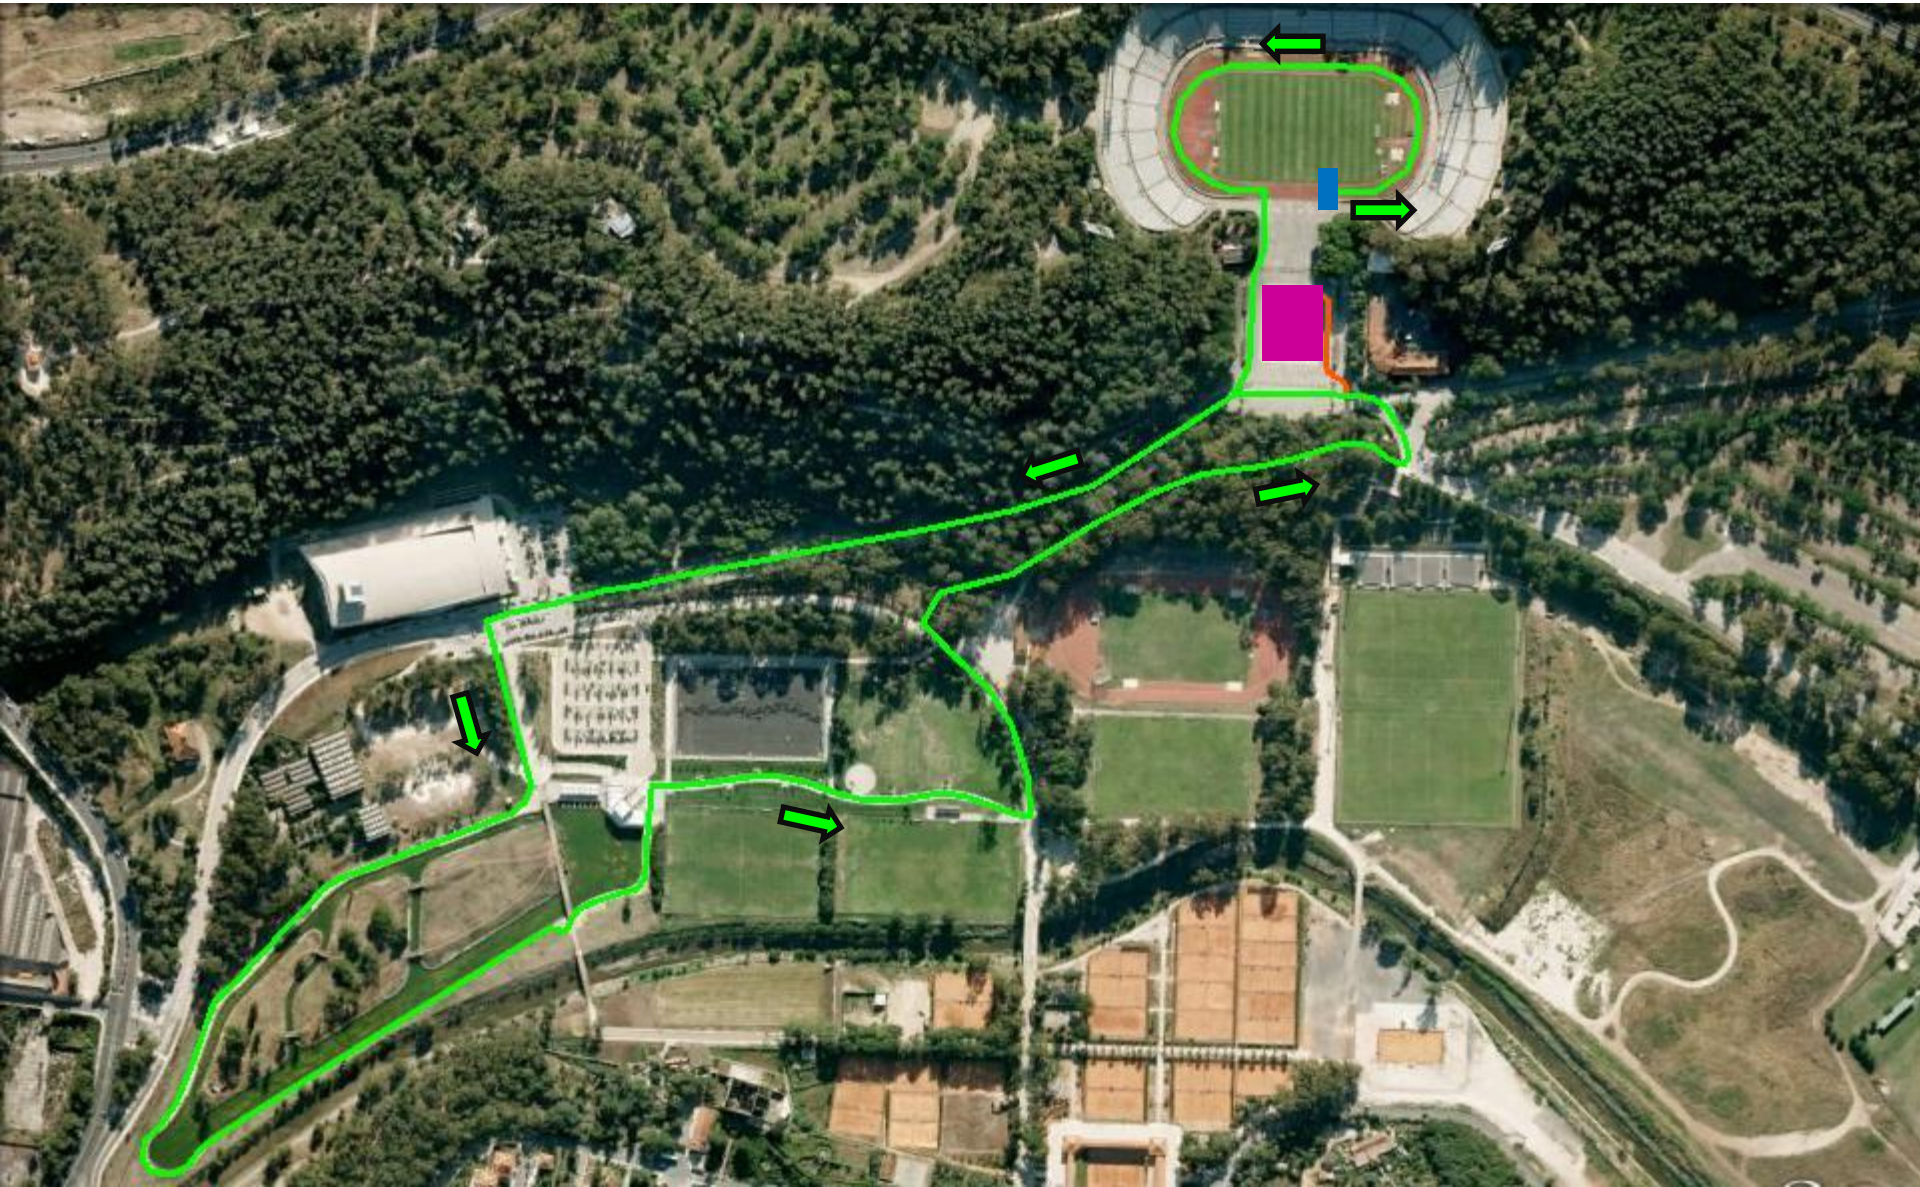

# DUATLO DO JAMOR

Taça de Portugal PORTerra

Secretariado

Partida e Meta

Parque Transição

Recuperação

# DUATLO DO JAMOR

Taça de Portugal PORTerra

Partida  Final da Corrida   
Corrida (2 voltas - 5500m)  P. de Transição 

# DUATLO DO JAMOR

Taça de Portugal PORTerra

Chegada do Ciclismo  Início da 2ª Corrida   
Parque Transição 

# DUATLO DO JAMOR

Taça de Portugal PORTerra

Corrida (1 volta – 2600m)

Meta

Parque de Transição