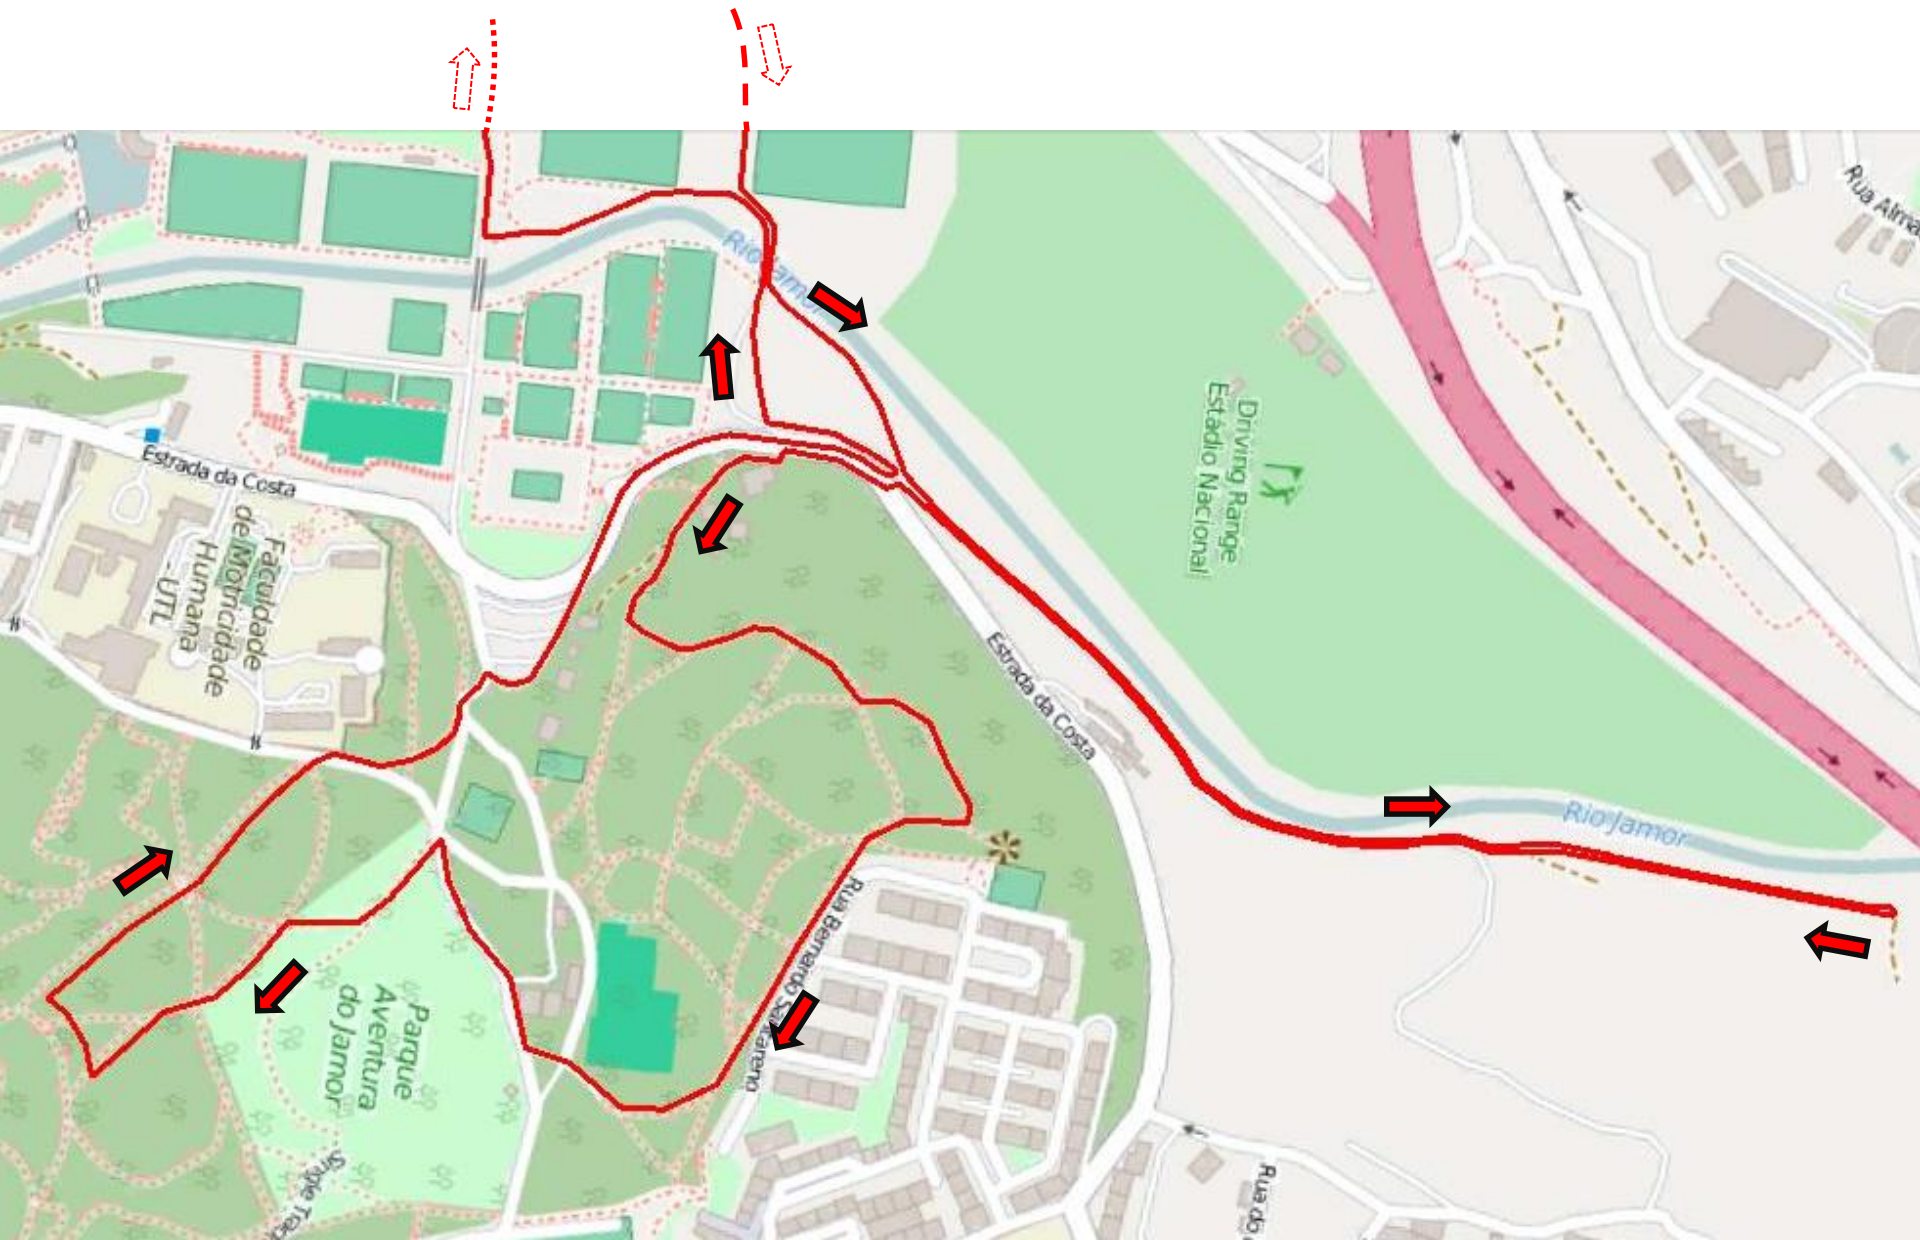

# DUATLO DO JAMOR

Taça de Portugal PORTerra

Ciclismo: Zona Norte

Parque Transição

# DUATLO DO JAMOR

Taça de Portugal PORTerra

Gráfico: Min, Méd, Mâx **Elevação: 9, 46, 84 m**

Totais do intervalo: **Distância: 14,2 km** **Ganho/perda de elevação: 369 m, -367 m** **Declive máximo: 18,9%, -16,1%** **Declive médio: 4,8%, -4,7%**

# DUATLO DO JAMOR

Taça de Portugal PORTerra

Chegada do Ciclismo  Início da 2ª Corrida   
Parque Transição 

# DUATLO DO JAMOR

Taça de Portugal PORTerra

Corrida (1 volta – 2600m)

Meta

Parque de Transição