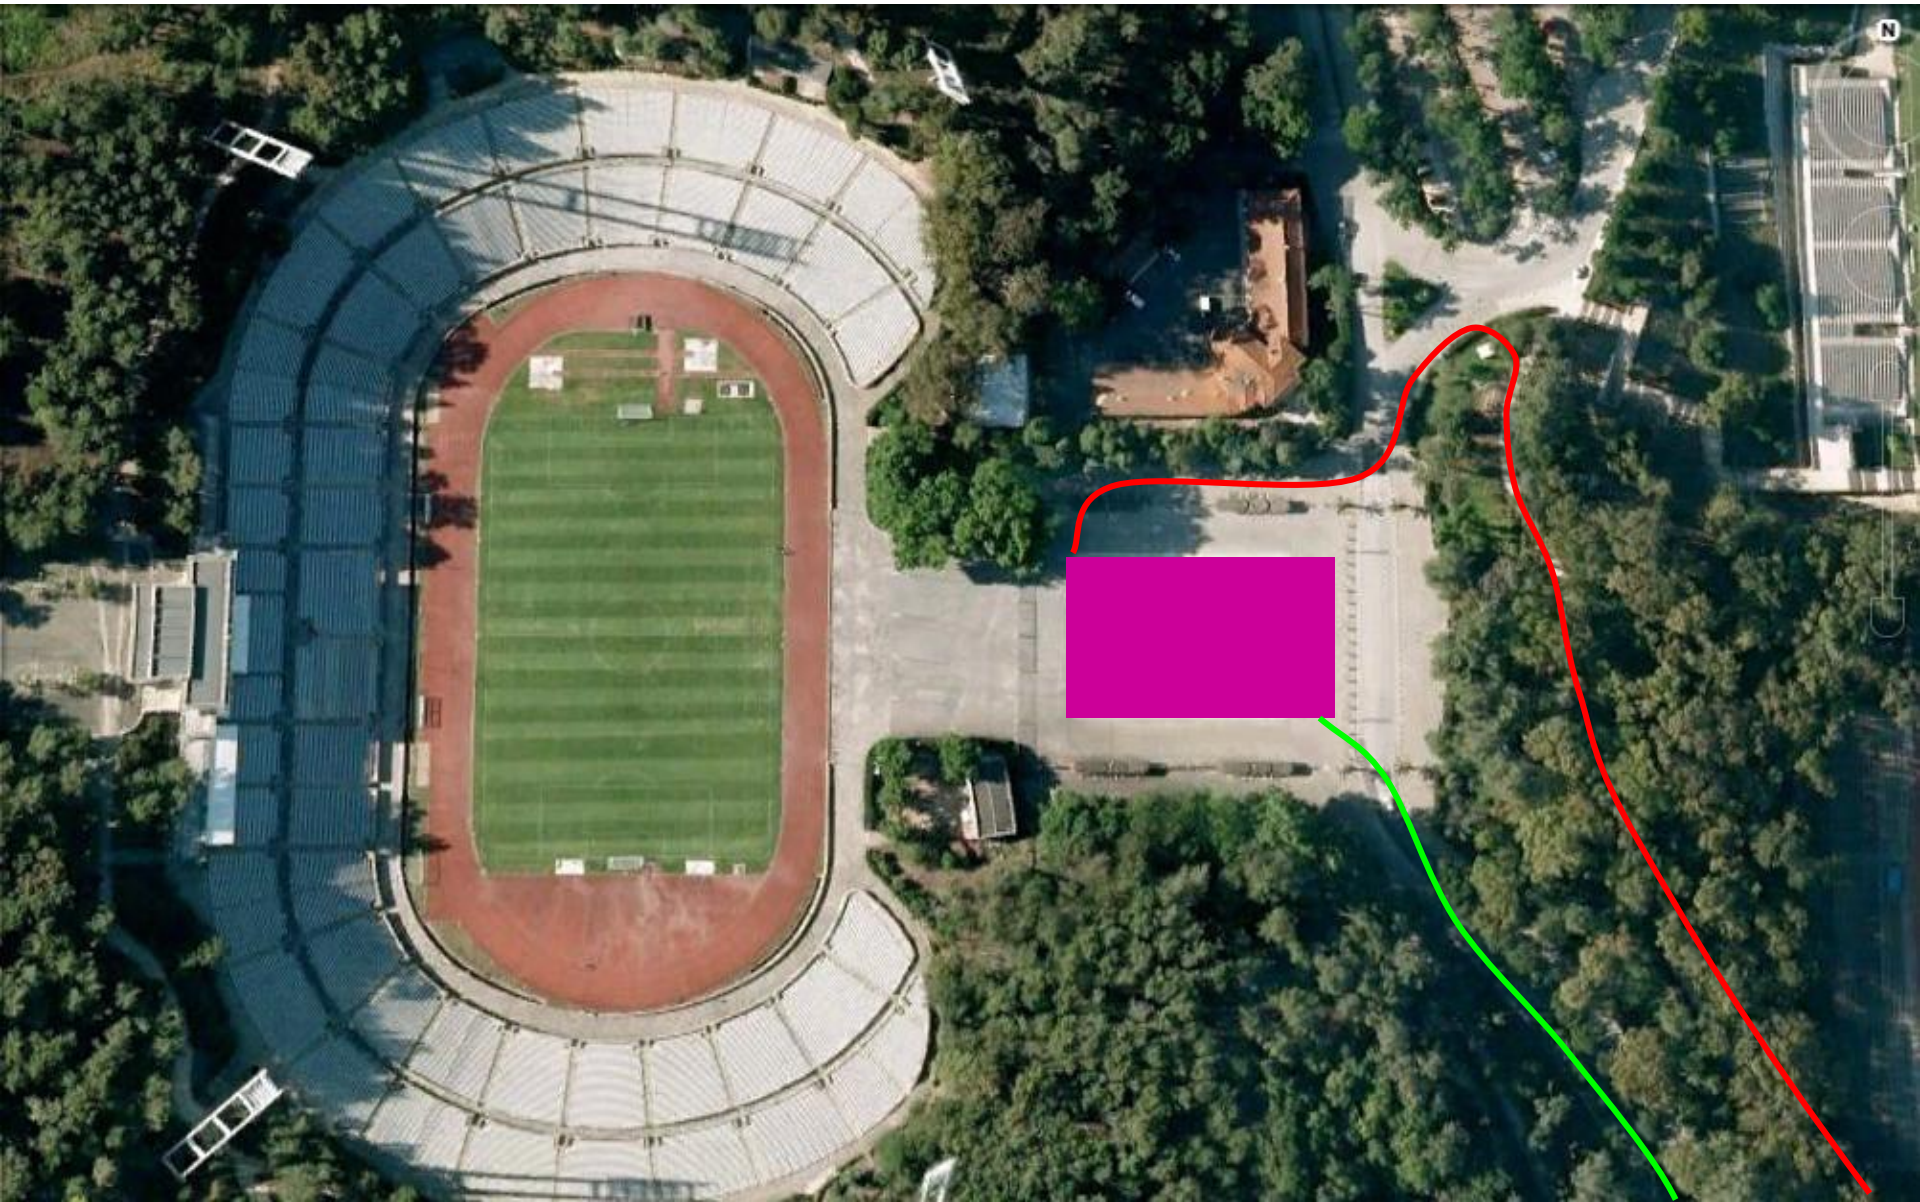

# DUATLO DO JAMOR

Taça de Portugal PORTerra

Gráfico: Min, Méd, Mâx **Elevação: 9, 46, 84 m**

Totais do intervalo: **Distância: 14,2 km** **Ganho/perda de elevação: 369 m, -367 m** **Declive máximo: 18,9%, -16,1%** **Declive médio: 4,8%, -4,7%**

# DUATLO DO JAMOR

Taça de Portugal PORTerra

Chegada do Ciclismo  Início da 2ª Corrida   
Parque Transição 

# DUATLO DO JAMOR

Taça de Portugal PORTerra

Corrida (1 volta – 2600m)

Meta

Parque de Transição