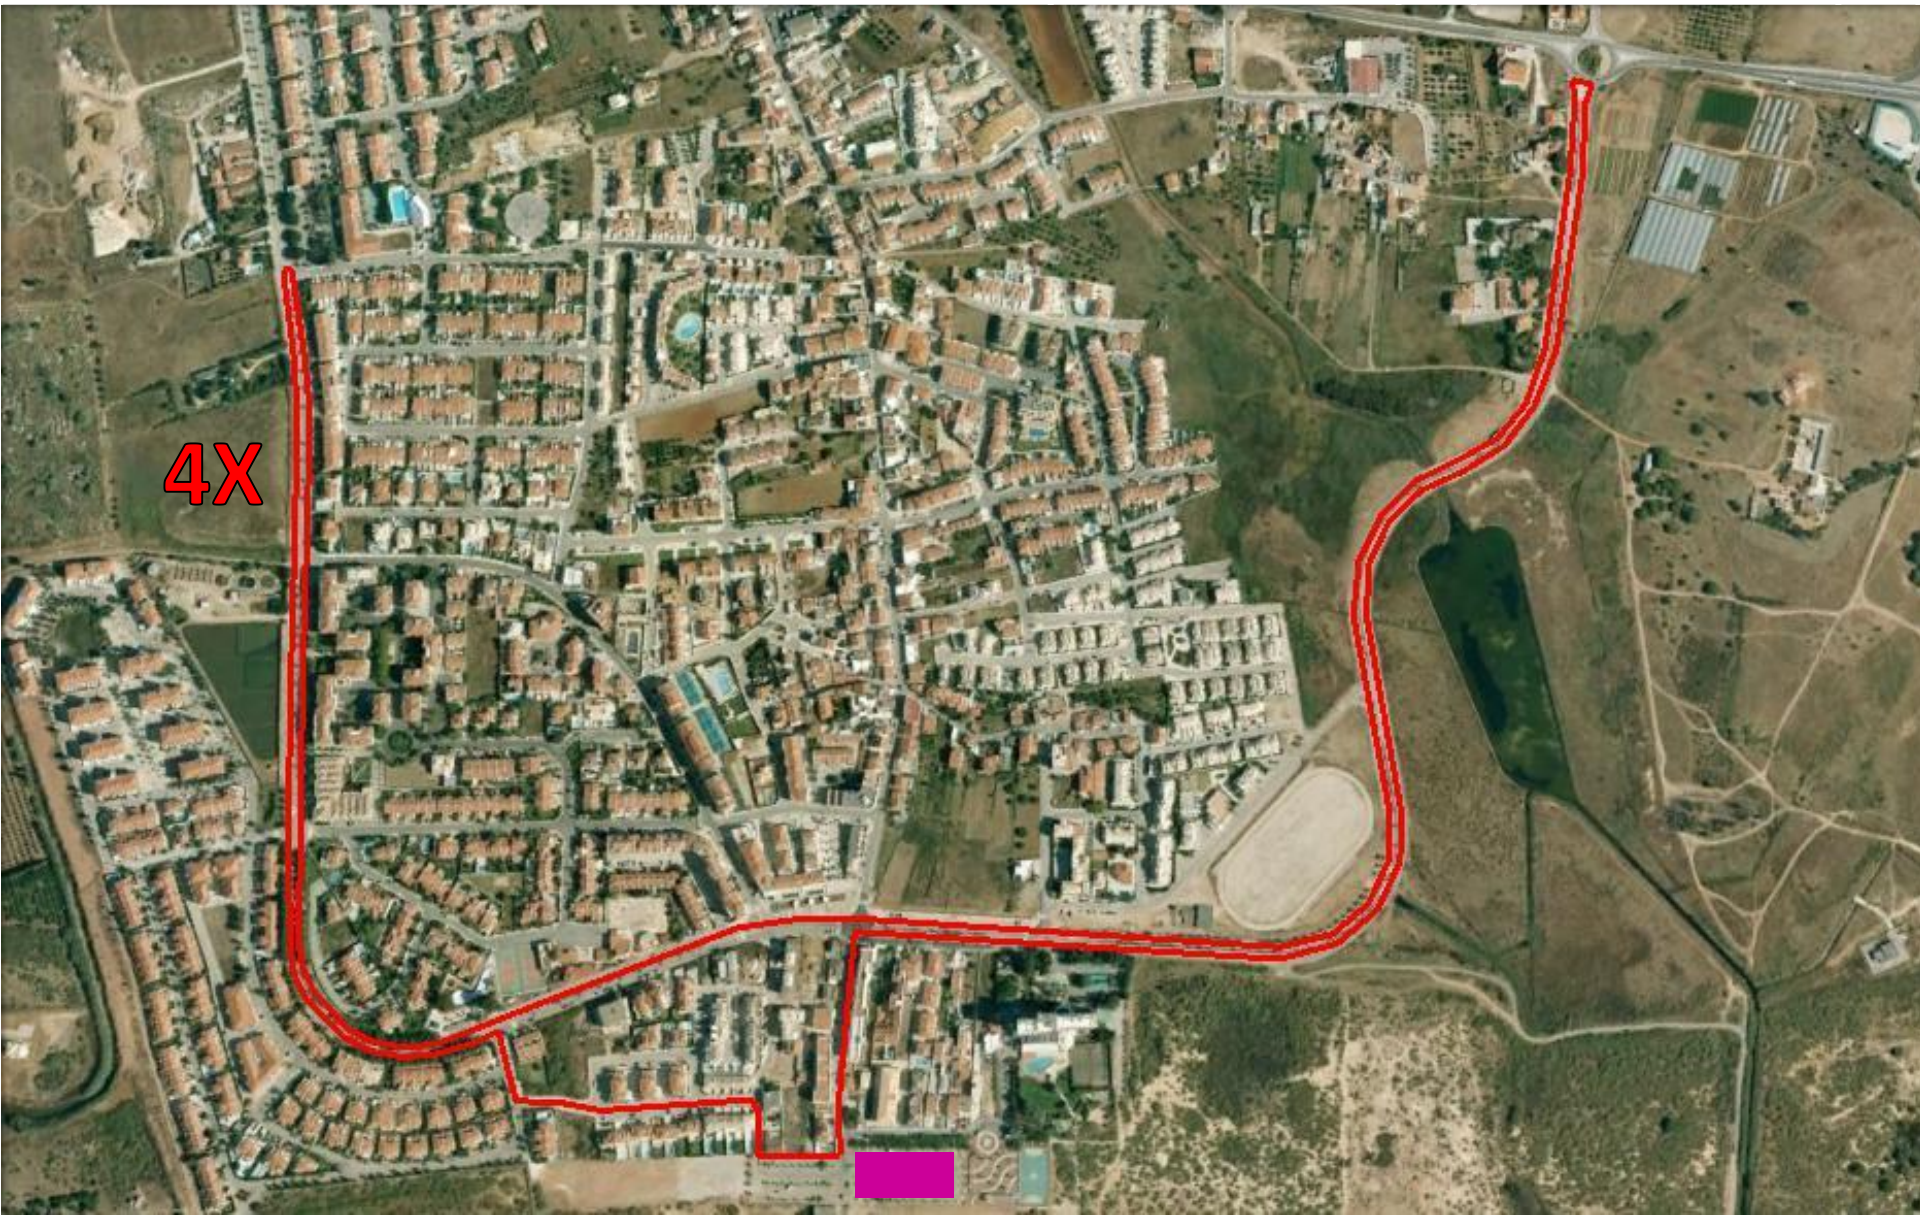

Taça de Portugal de Triatlo

Ciclismo (20 000m)

Parque de Transição

4X

TRIATLO DE ALTURA

Taça de Triatlo de Portugal

Final do Ciclismo

Início da Corrida

Retorno de Corrida

Final da Corrida

Meta

Check Out

Entrega de Chips

Recuperação