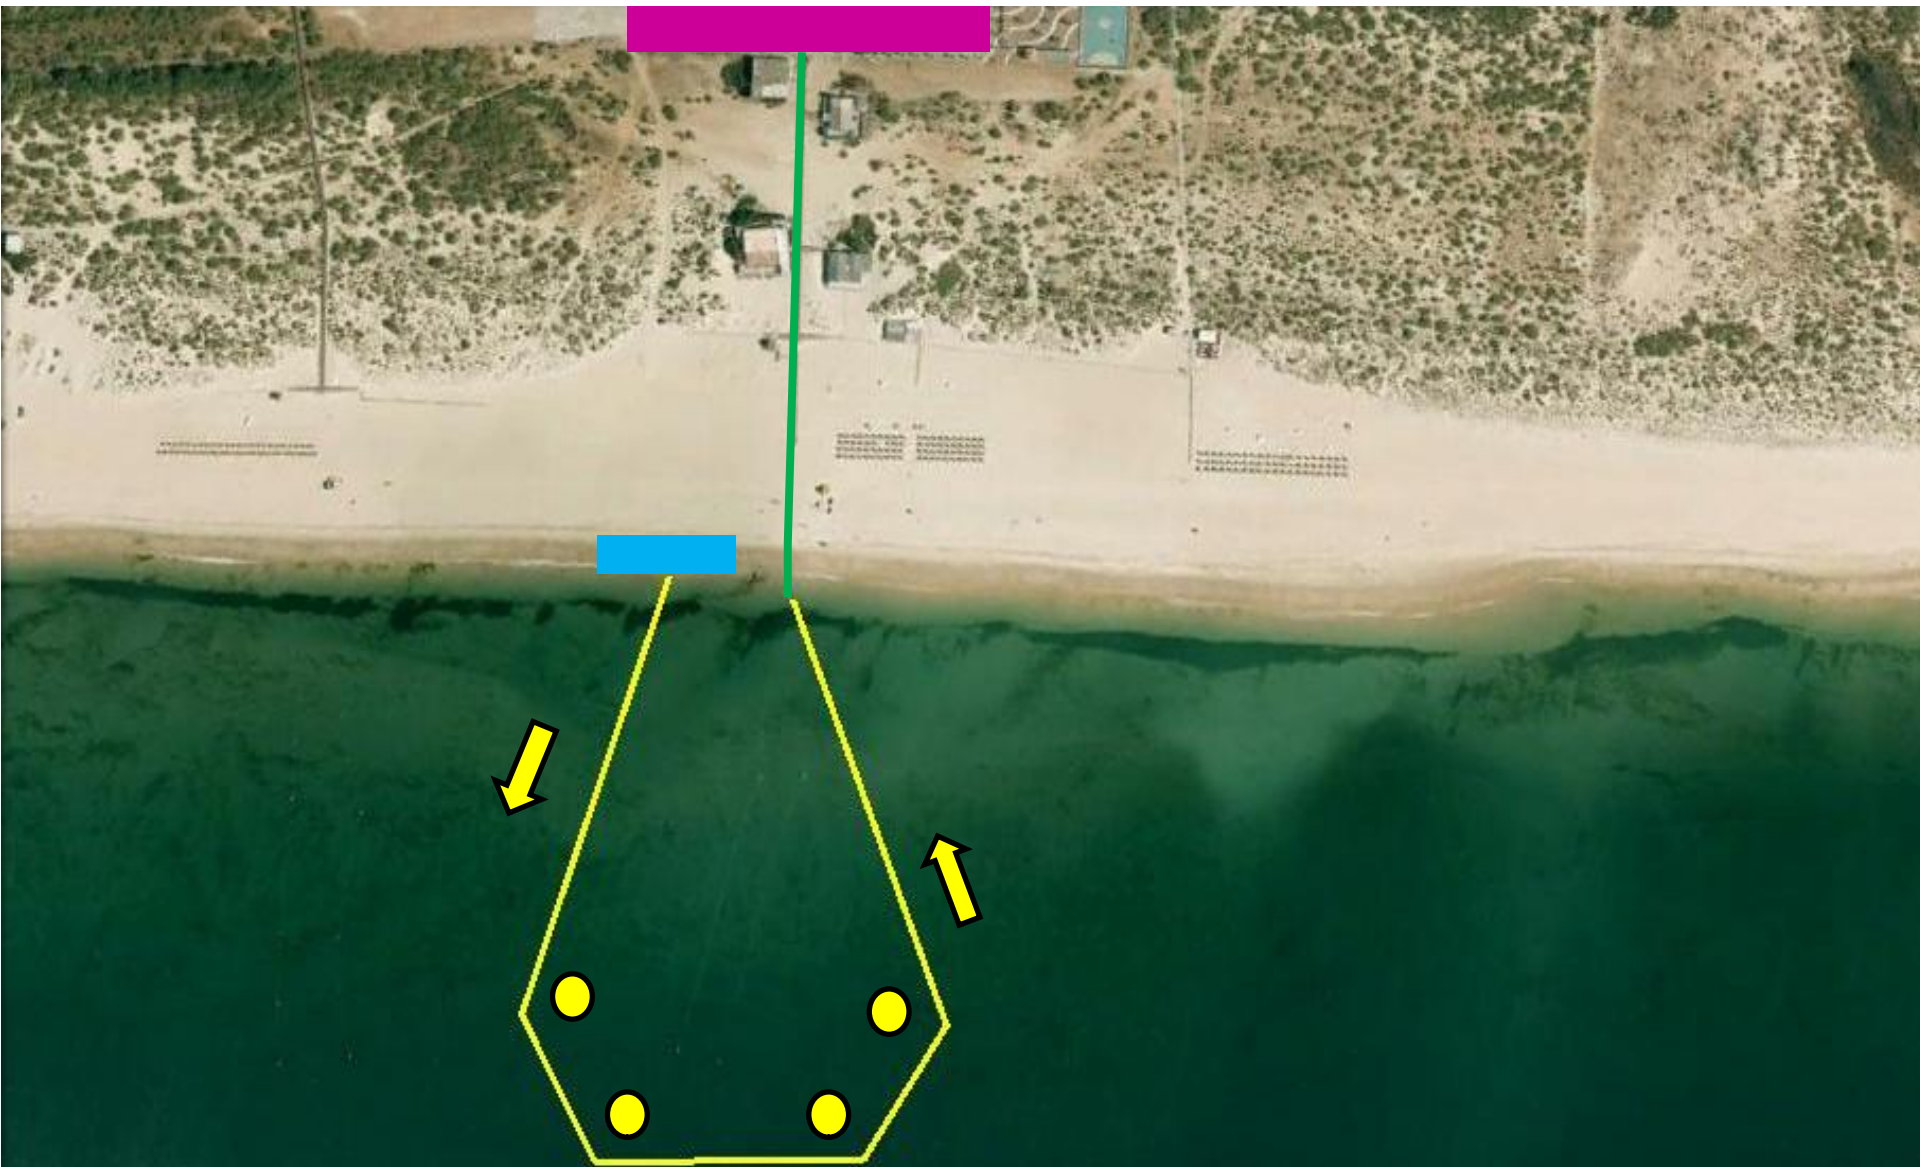

TRIATLO DE ALTURA

Taça de Portugal de Triatlo

Partida Final da Natação
Natação (750m) Parque de Transição