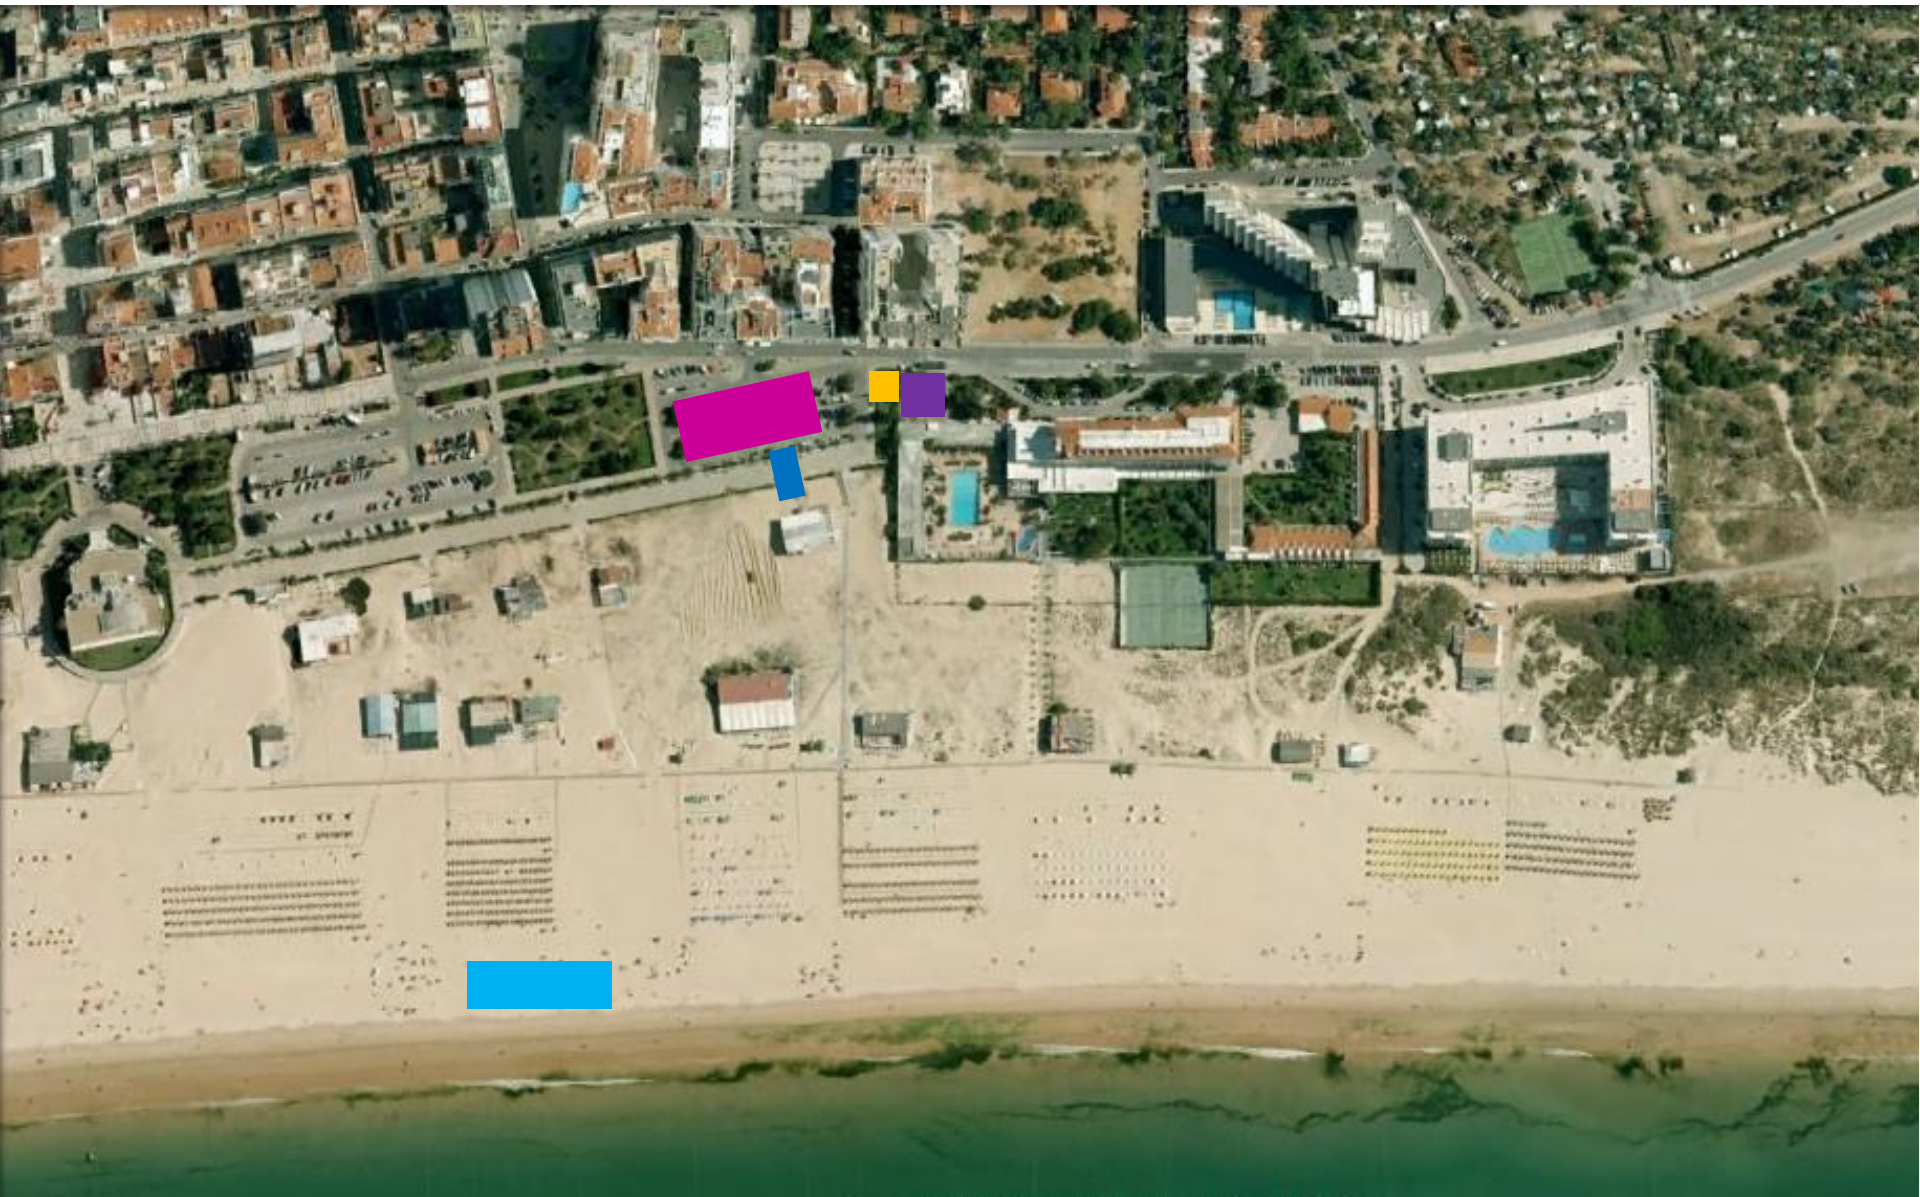

TRIATLO DE VRSA

Campeonato Nacional de Clubes

TRIATLO DE VRSA

Campeonato Nacional de Clubes

Partida  Parque de Transição 
Natação (750m) 

TRIATLO DE VRSA

Campeonato Nacional de Clubes

Final da Nataç o

TRIATLO DE VRSA

Campeonato Nacional de Clubes

- Ponto de Retorno 
- Final do Ciclismo 
- Parque Transição 
- Início da Corrida 

TRIATLO DE VRSA

Campeonato Nacional de Clubes

Corrida (5000m)

Meta

Parque Transição

Retorno da corrida