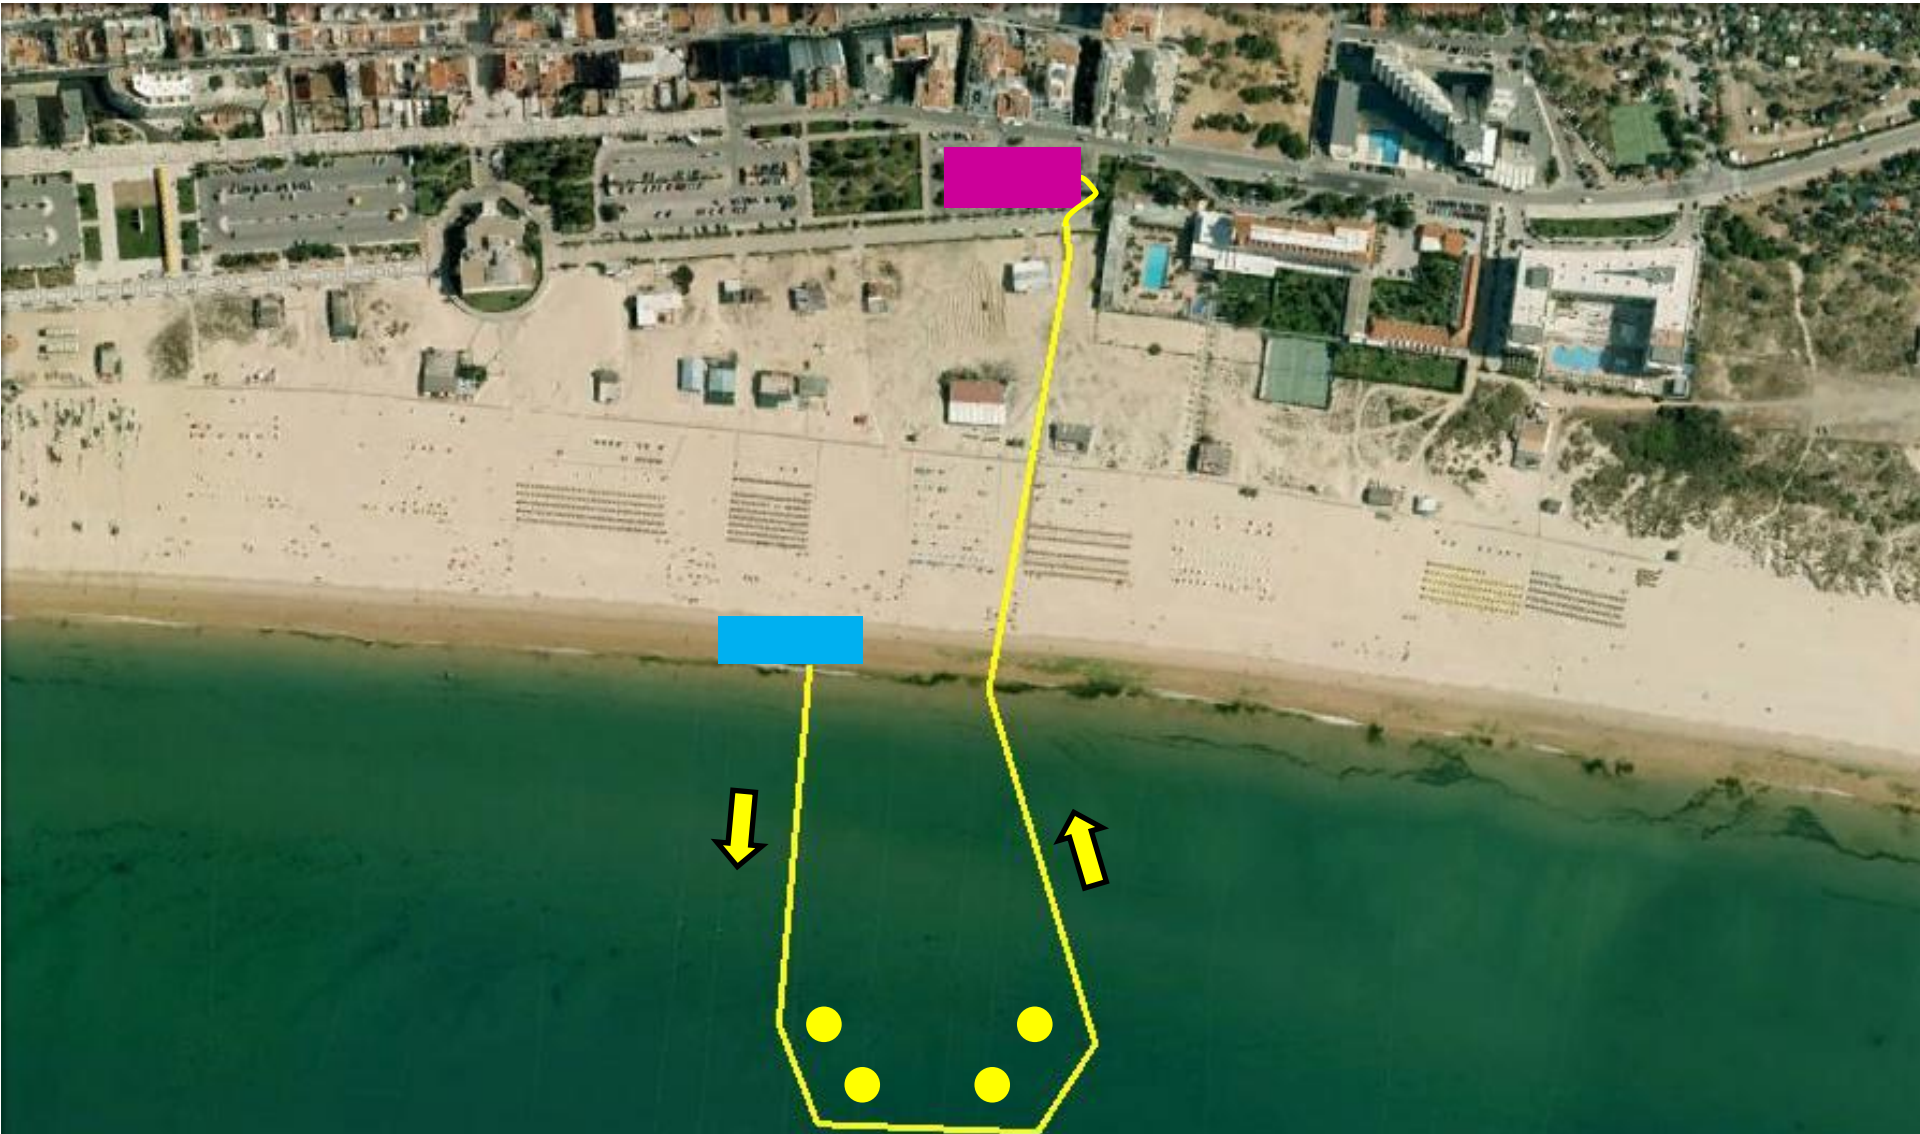

TRIATLO DE VRSA

Campeonato Nacional de Clubes

TRIATLO DE VRSA

Campeonato Nacional de Clubes

Partida  Parque de Transição 
Natação (750m) 

TRIATLO DE VRSA

Campeonato Nacional de Clubes

Final da Nataç o

In cio do Ciclismo

Parque Transi o

TRIATLO DE VRSA

Campeonato Nacional de Clubes

Ciclismo (21 950m)

Fim do ciclismo

Parque Transição

Início do ciclismo

TRIATLO DE VRSA

Campeonato Nacional de Clubes

- Ponto de Retorno 
- Final do Ciclismo 
- Parque Transição 
- Início da Corrida 

TRIATLO DE VRSA

Campeonato Nacional de Clubes

Corrida (5000m)

Meta

Parque Transição

Retorno da corrida