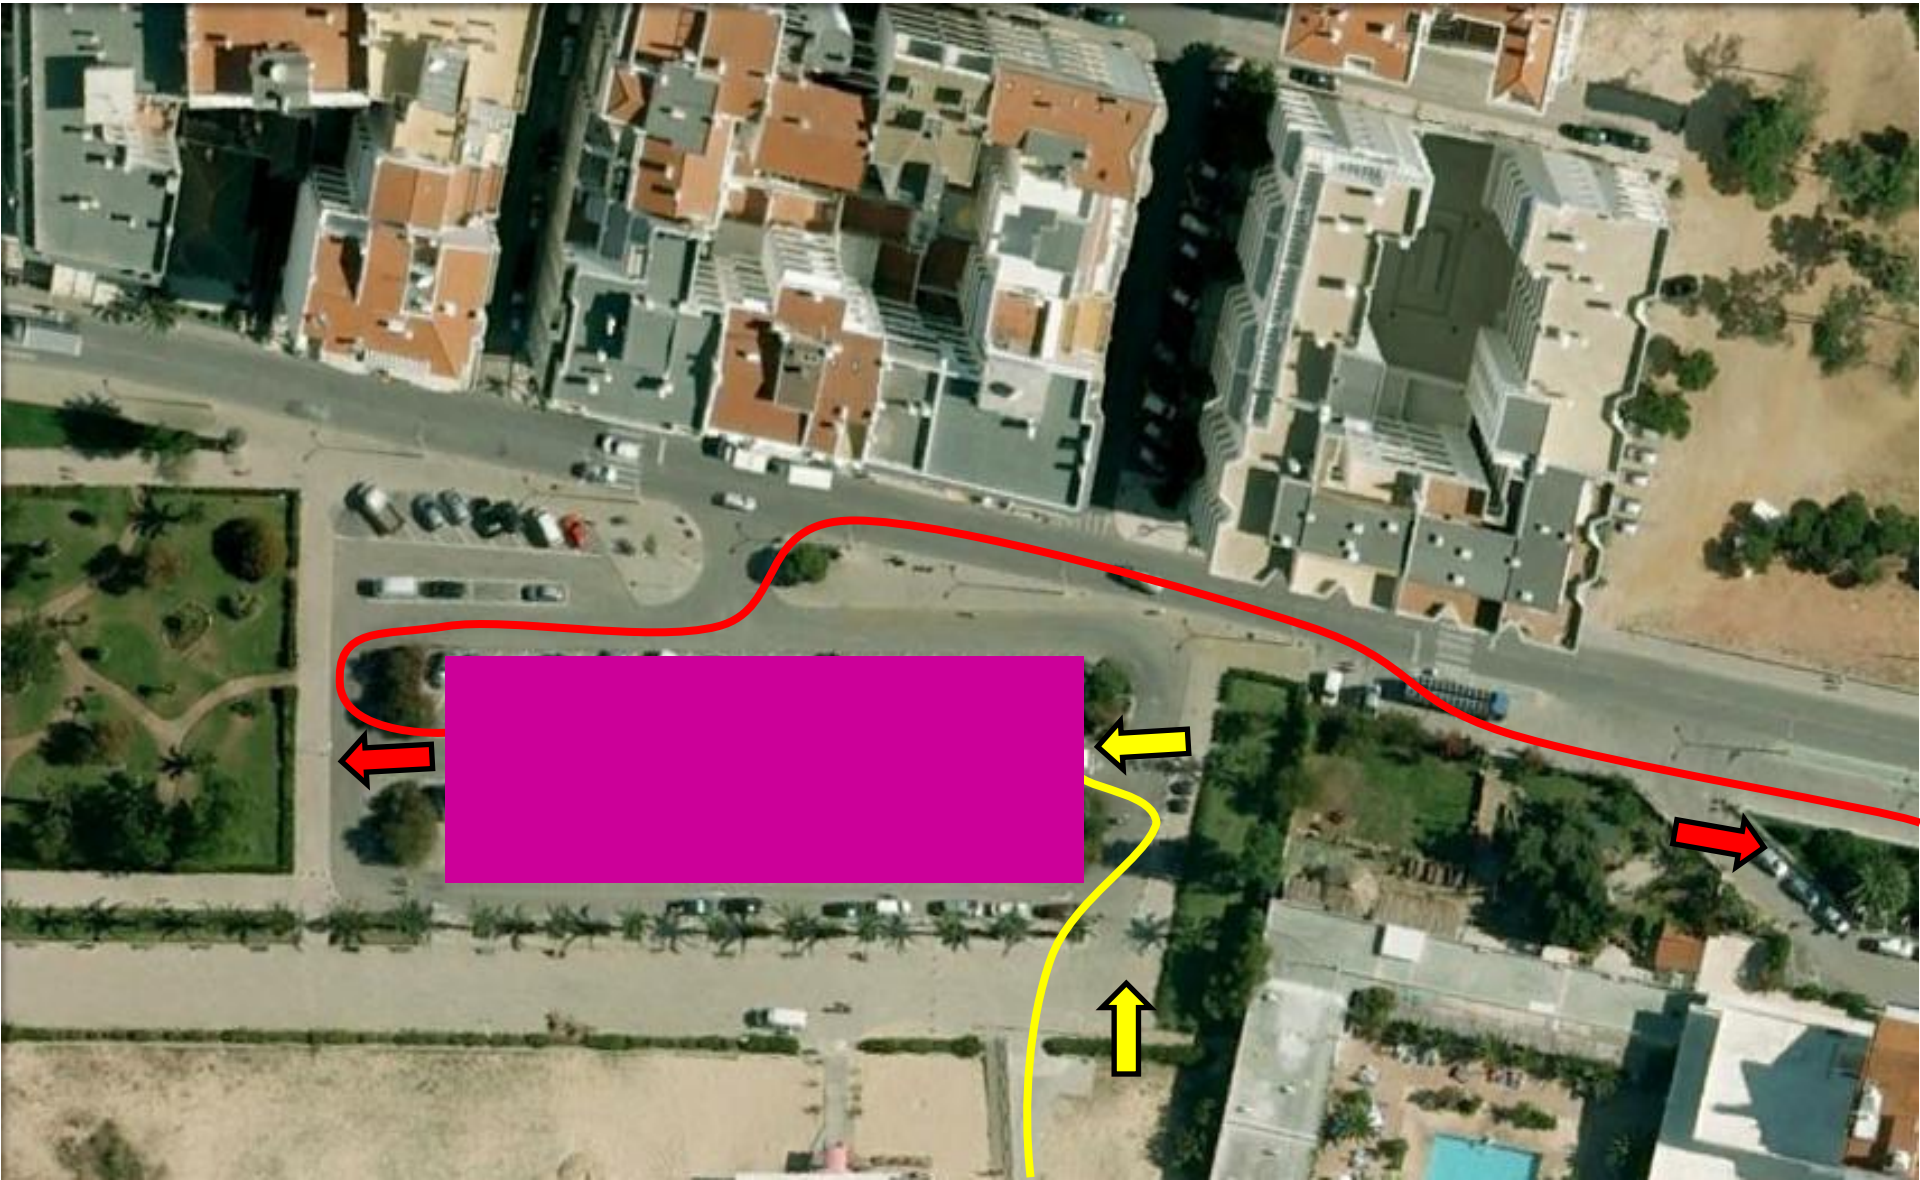

TRIATLO DE VRSA

Campeonato Nacional de Clubes

Final da Nataç o

In cio do Ciclismo

Parque Transi o