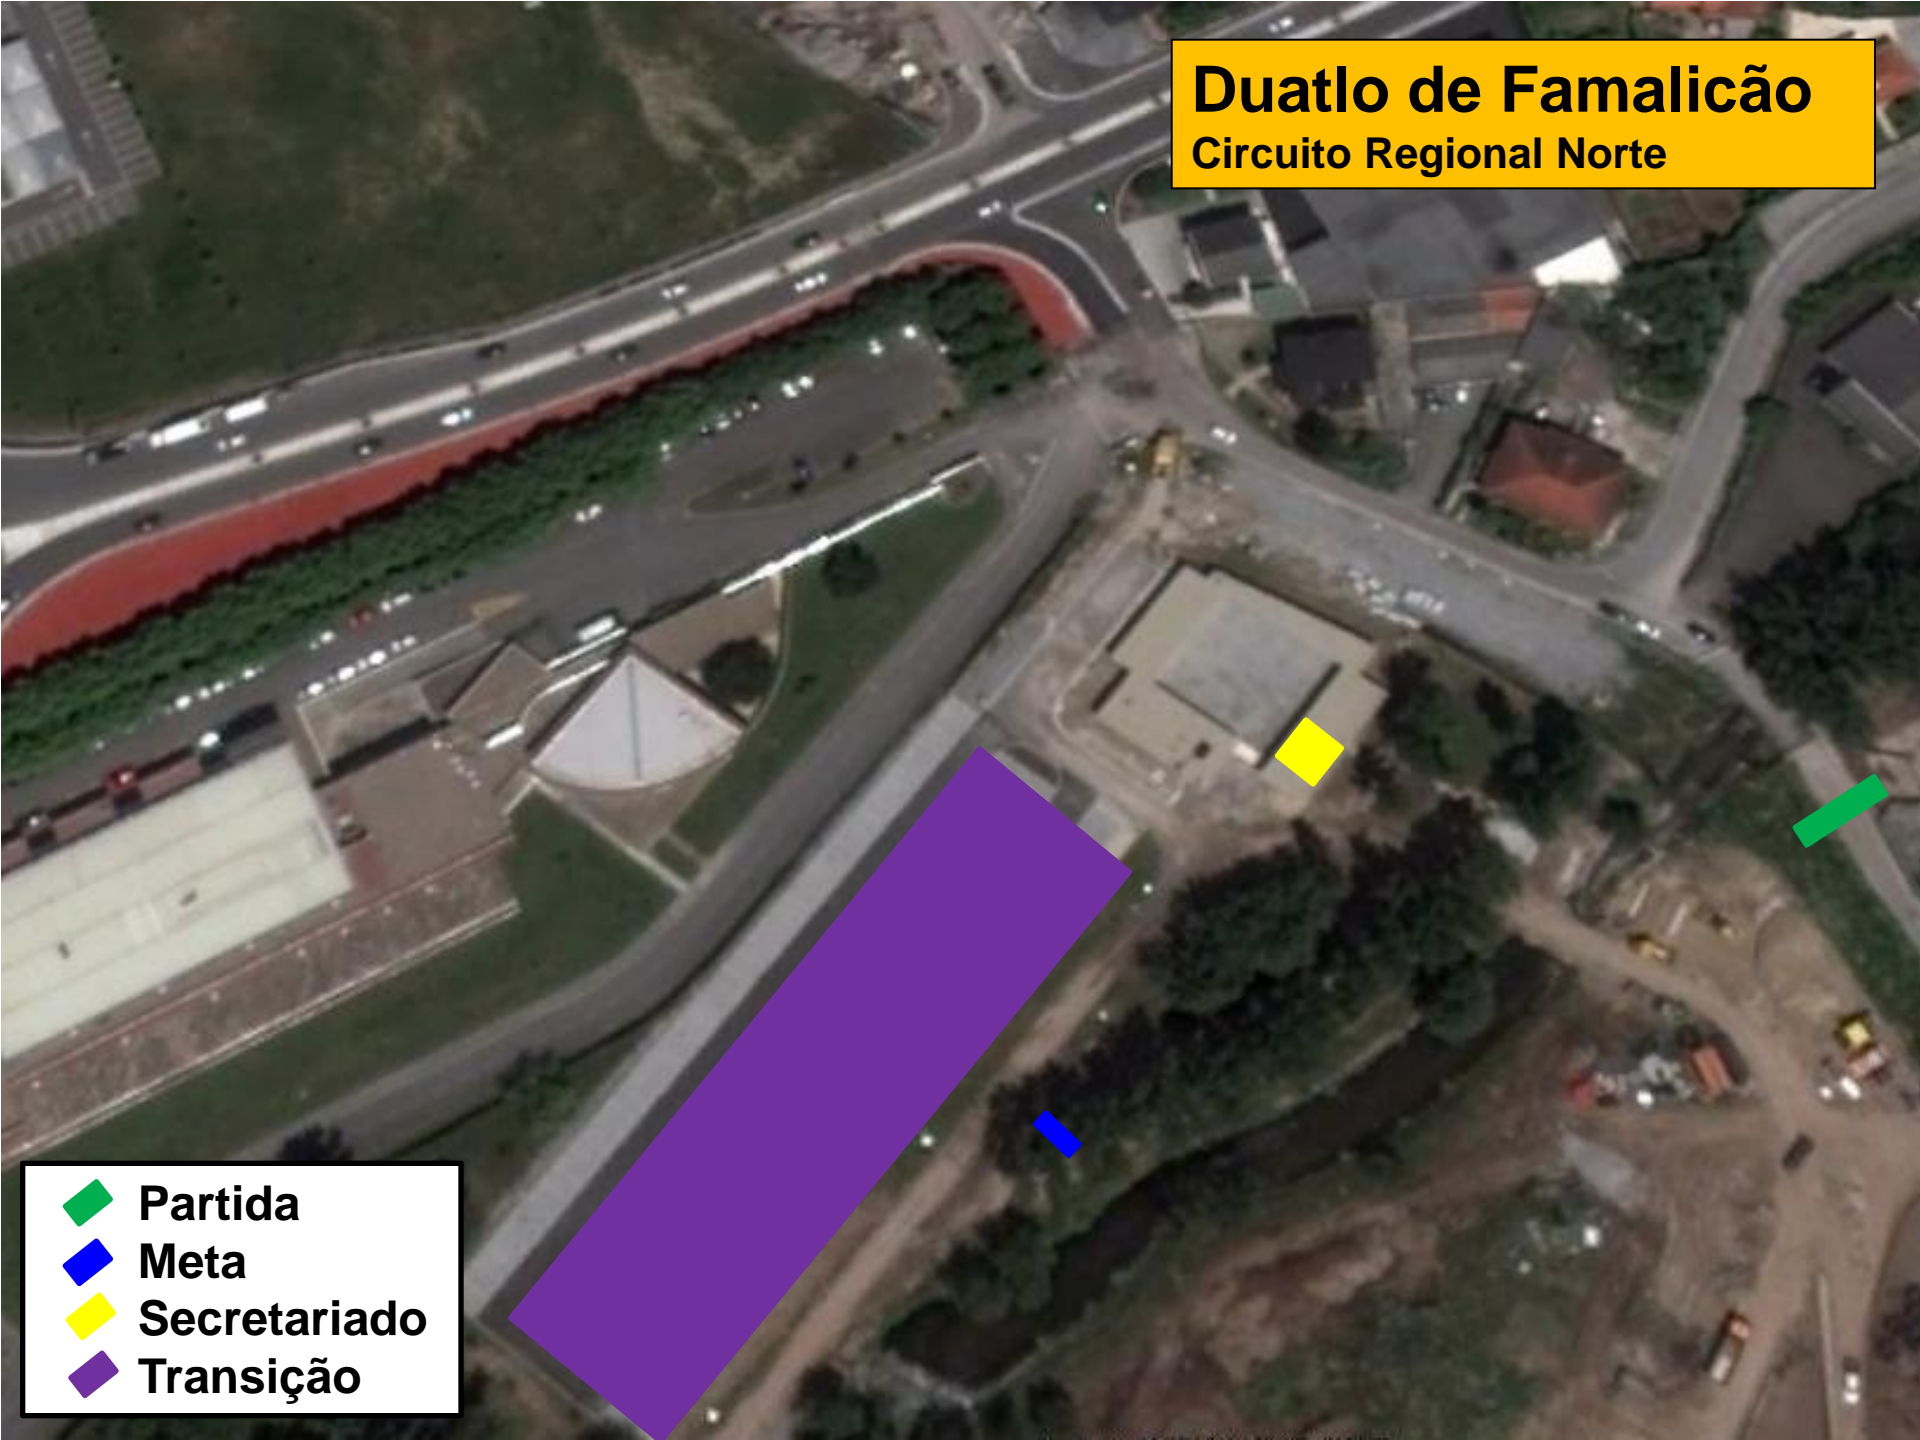

Duatlo de Famalicão

Circuito Regional Norte

-  Partida
-  Meta
-  Secretariado
-  Transição

Corrida

1ª corrida - 2 voltas (5000m)

- ◆ Partida
- ◆ Transição
- Voltas

1ª Transição

-  Parque de Transição
-  Final Corrida
-  Início Ciclismo

BTT
2 voltas: 20000m

2ª Transição

-  Parque de Transição
-  Final Corrida
-  Início Ciclismo

Corrida

2ª corrida – 1 volta: (2500m)

- PT
- Meta
- Percurso