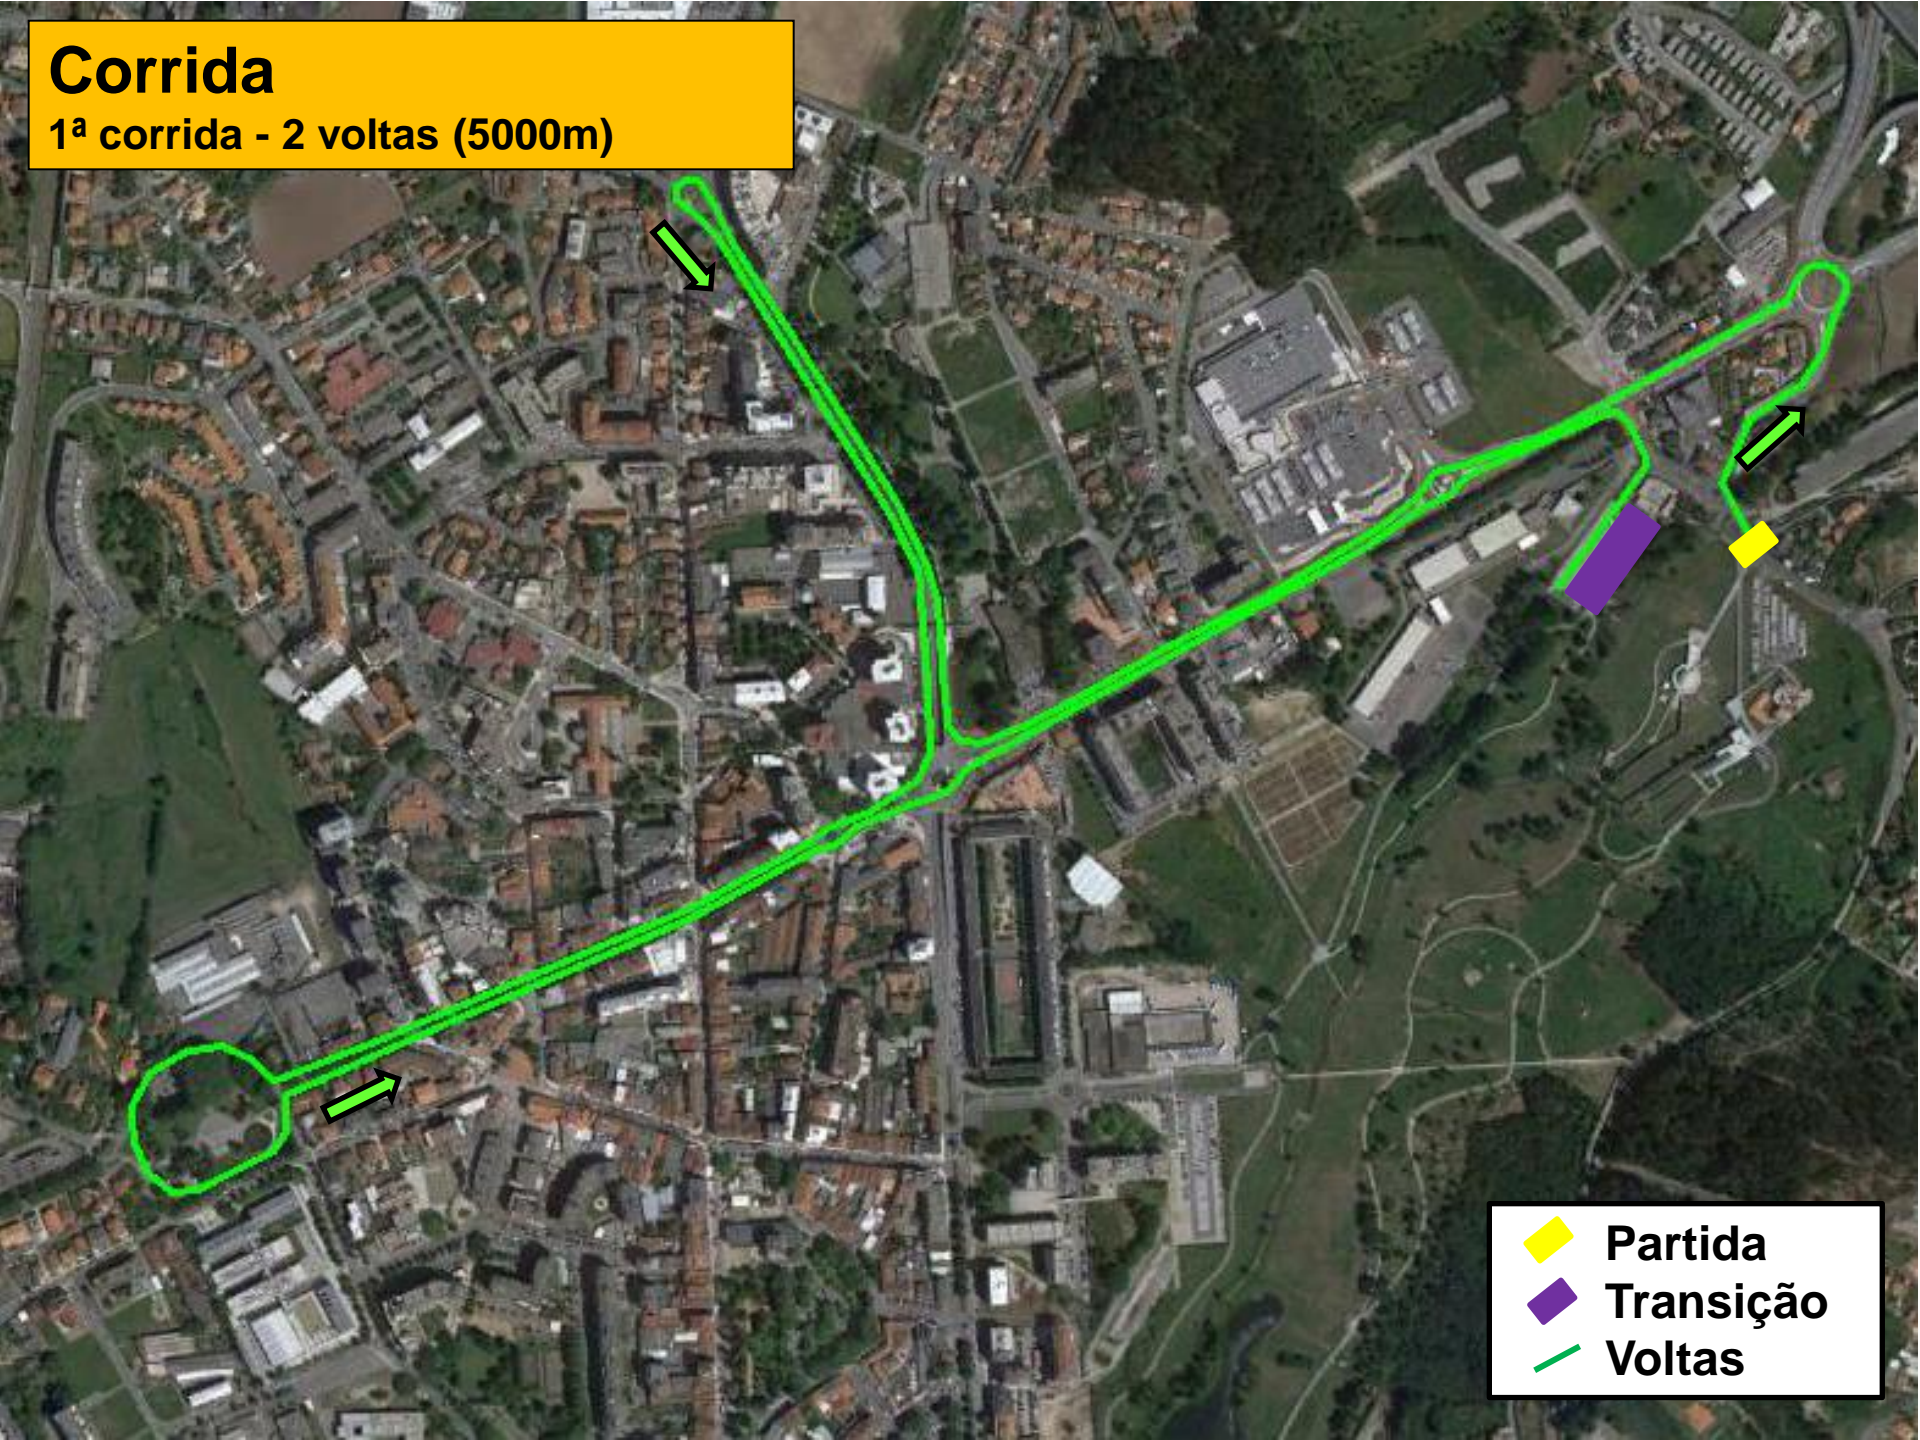

Duatlo de Famalicão

Circuito Regional Norte

-  Partida
-  Meta
-  Secretariado
-  Transição

Corrida

1ª corrida - 2 voltas (5000m)

- ◆ Partida
- ◆ Transição
- Voltas

1ª Transição

-  Parque de Transição
-  Final Corrida
-  Início Ciclismo

BTT
2 voltas: 20000m

2ª Transição

-  Parque de Transição
-  Final Corrida
-  Início Ciclismo

Corrida

2ª corrida – 1 volta: (2500m)

- PT
- Meta
- Percurso