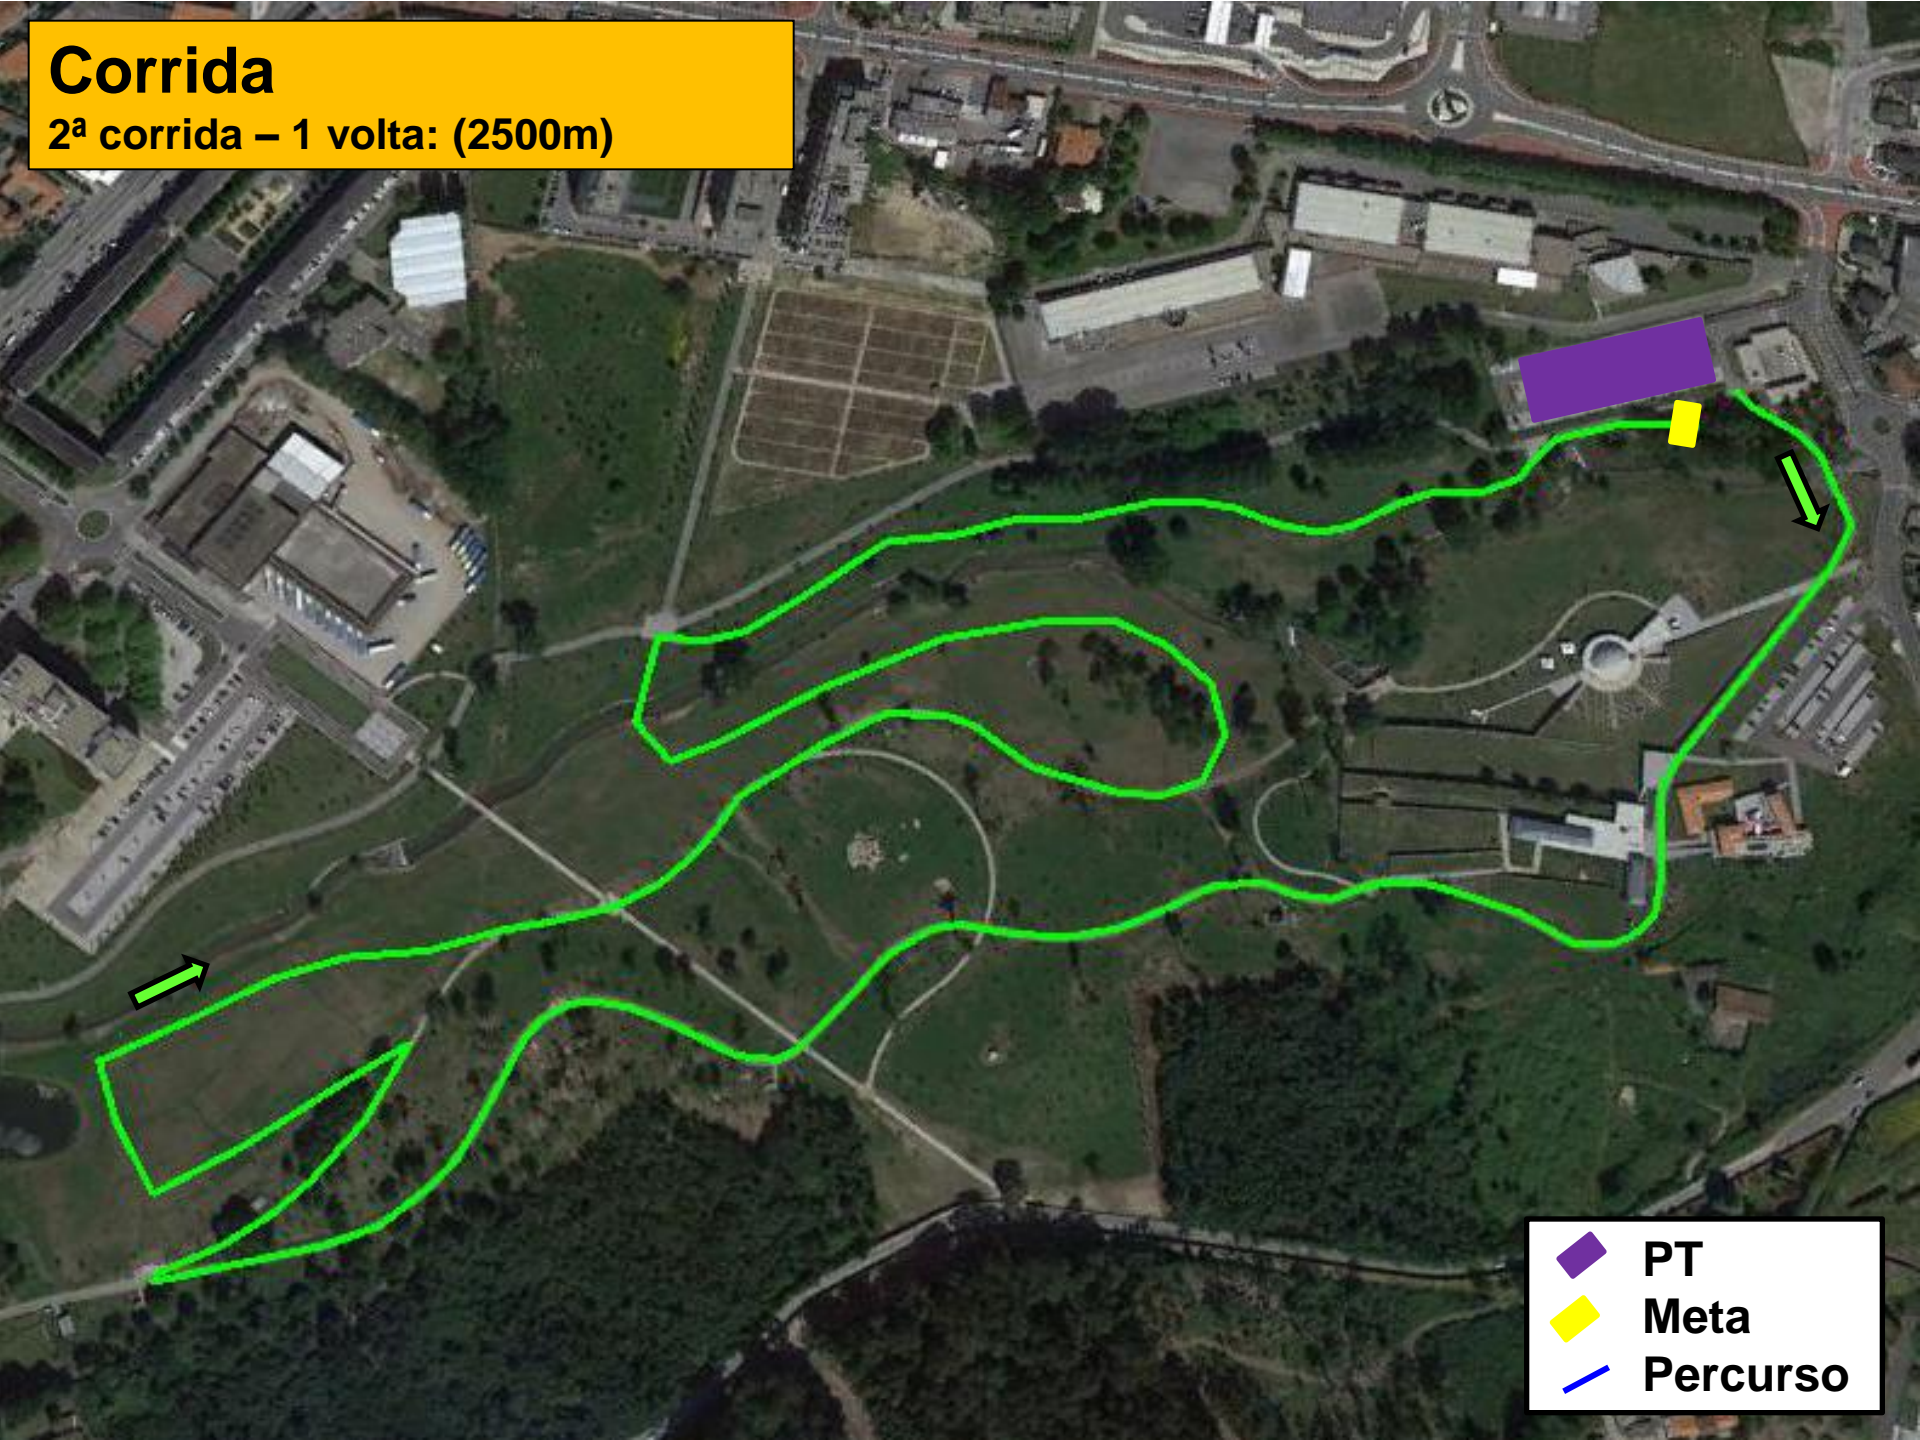

Duatlo de Famalicão

Circuito Regional Norte

-  Partida
-  Meta
-  Secretariado
-  Transição

Corrida

1ª corrida - 2 voltas (5000m)

- ◆ Partida
- ◆ Transição
- Voltas

1ª Transição

-  Parque de Transição
-  Final Corrida
-  Início Ciclismo

BTT
2 voltas: 20000m

2ª Transição

-  Parque de Transição
-  Final Corrida
-  Início Ciclismo

Corrida

2ª corrida – 1 volta: (2500m)

- PT
- Meta
- Percurso