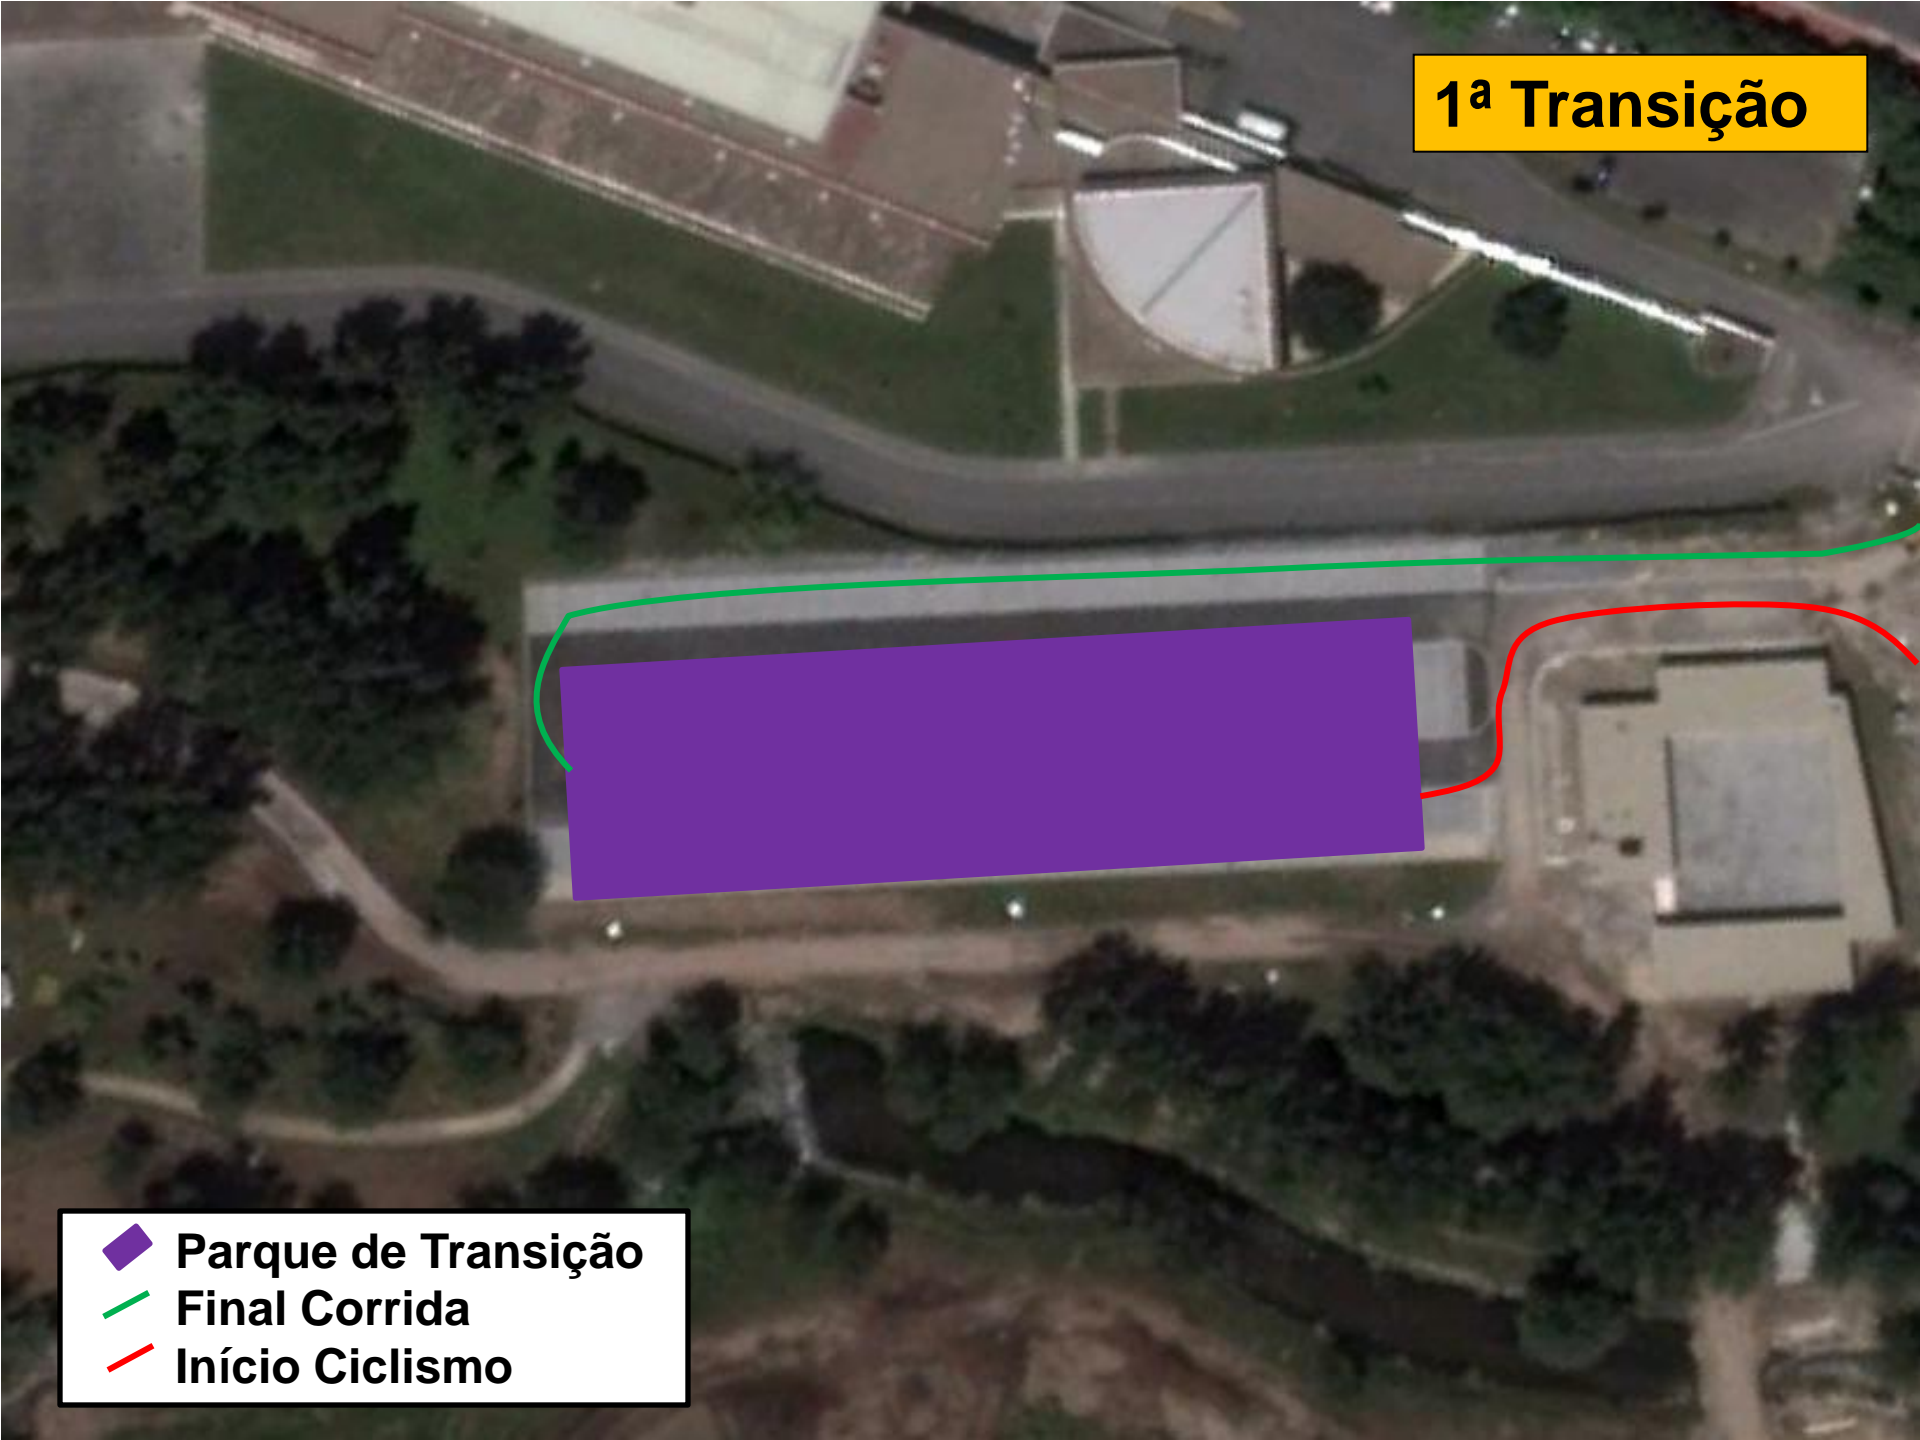

Duatlo de Famalicão

Circuito Regional Norte

-  Partida
-  Meta
-  Secretariado
-  Transição

Corrida

1ª corrida - 2 voltas (5000m)

- ◆ Partida
- ◆ Transição
- Voltas

1ª Transição

-  Parque de Transição
-  Final Corrida
-  Início Ciclismo

BTT
2 voltas: 20000m

2ª Transição

-  Parque de Transição
-  Final Corrida
-  Início Ciclismo

Corrida

2ª corrida – 1 volta: (2500m)

- PT
- Meta
- Percurso