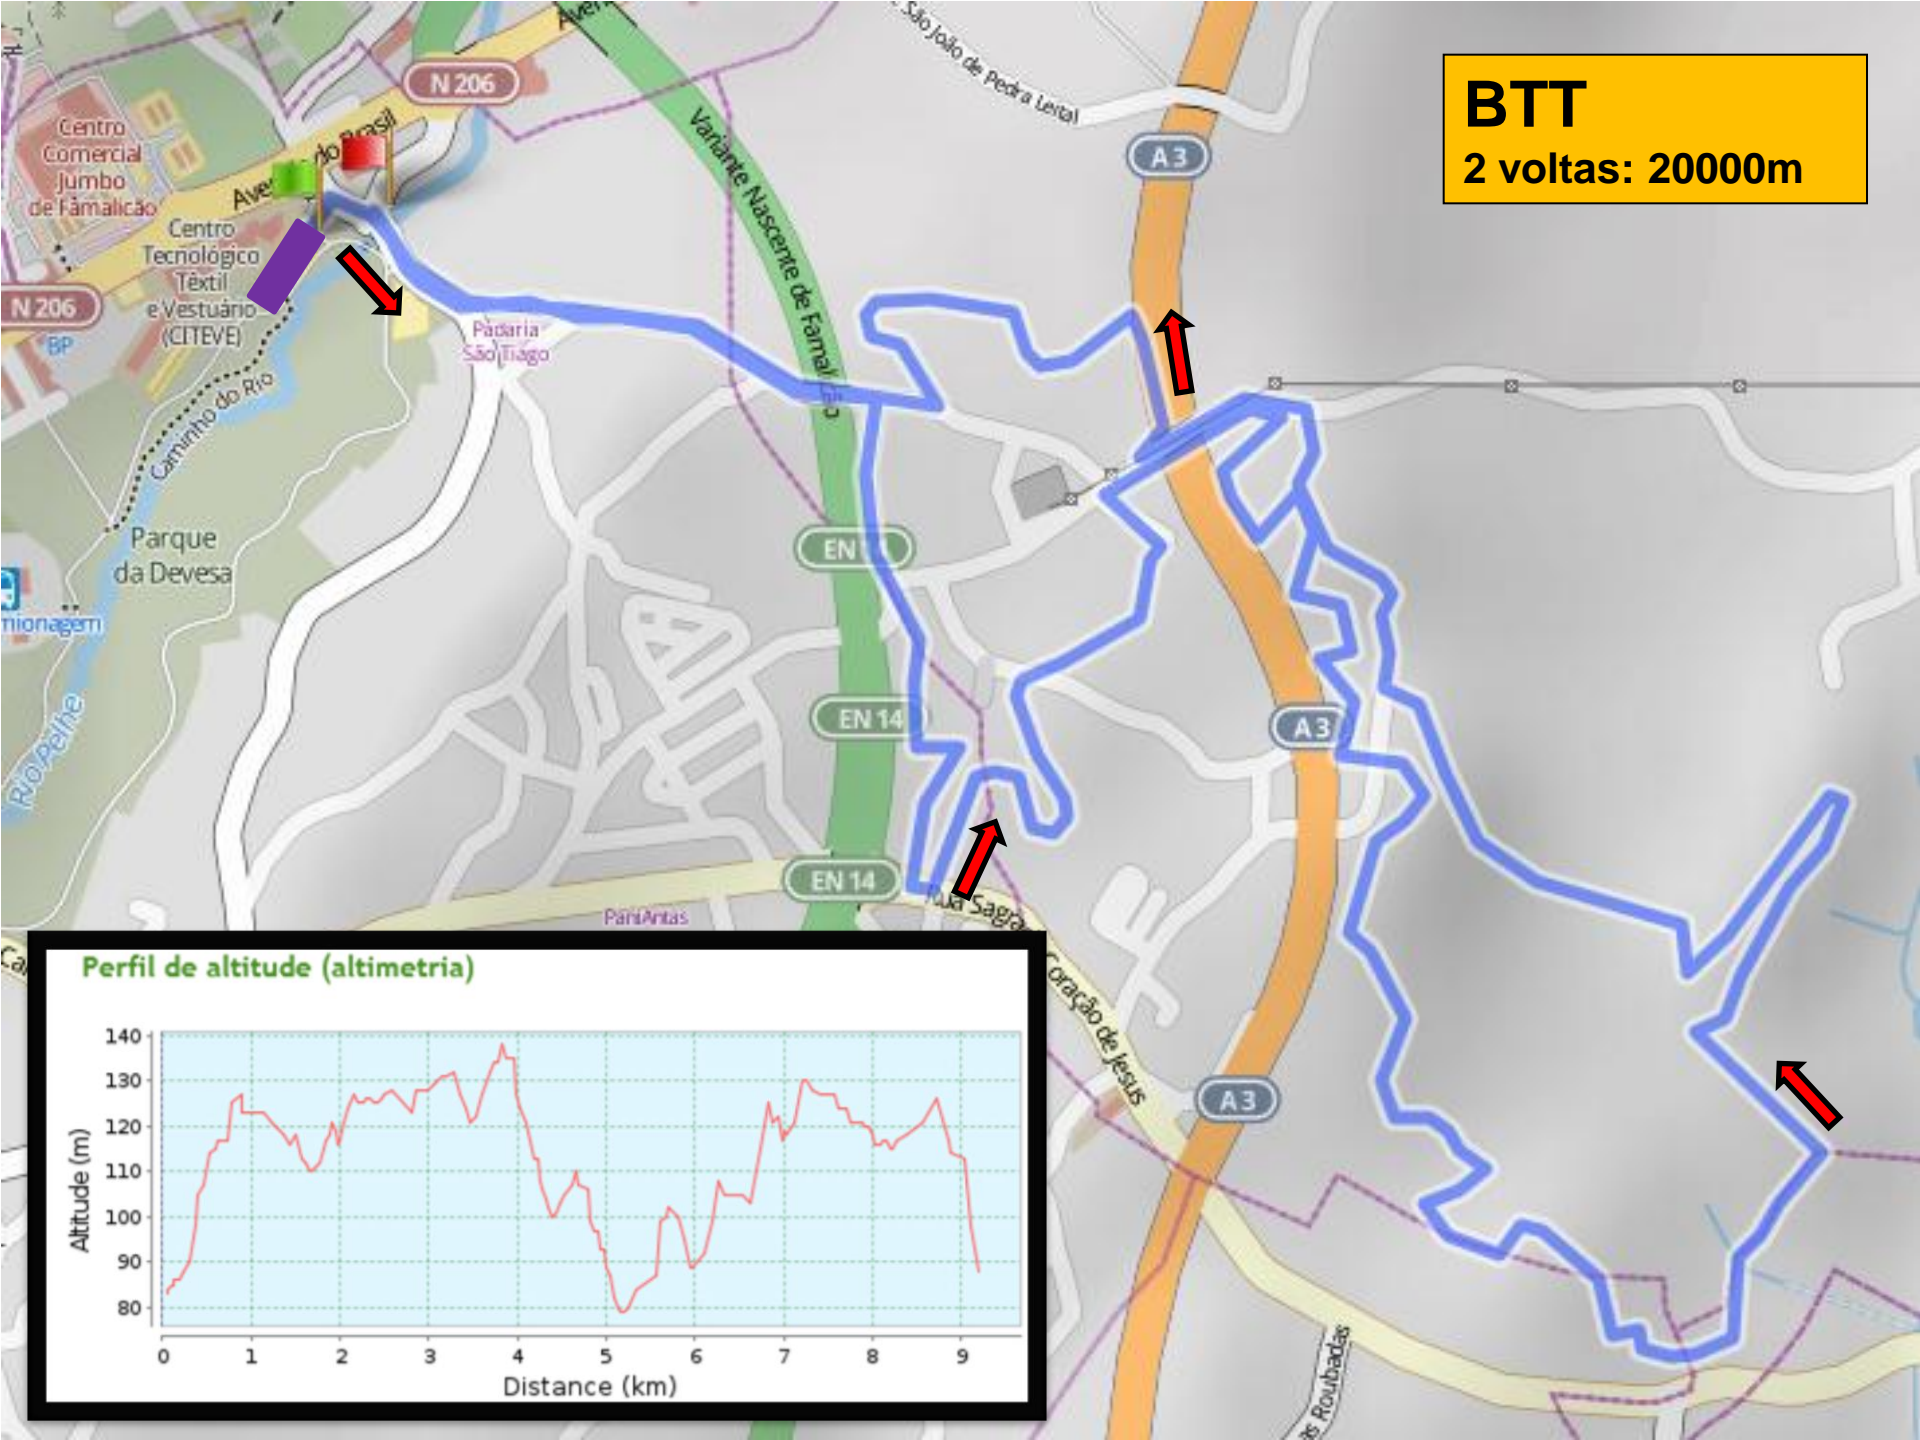

Duatlo de Famalicão

Circuito Regional Norte

-  Partida
-  Meta
-  Secretariado
-  Transição

Corrida

1ª corrida - 2 voltas (5000m)

- ◆ Partida
- ◆ Transição
- Voltas

1ª Transição

-  Parque de Transição
-  Final Corrida
-  Início Ciclismo

BTT
2 voltas: 20000m

2ª Transição

-  Parque de Transição
-  Final Corrida
-  Início Ciclismo

Corrida

2ª corrida – 1 volta: (2500m)

- PT
- Meta
- Percurso