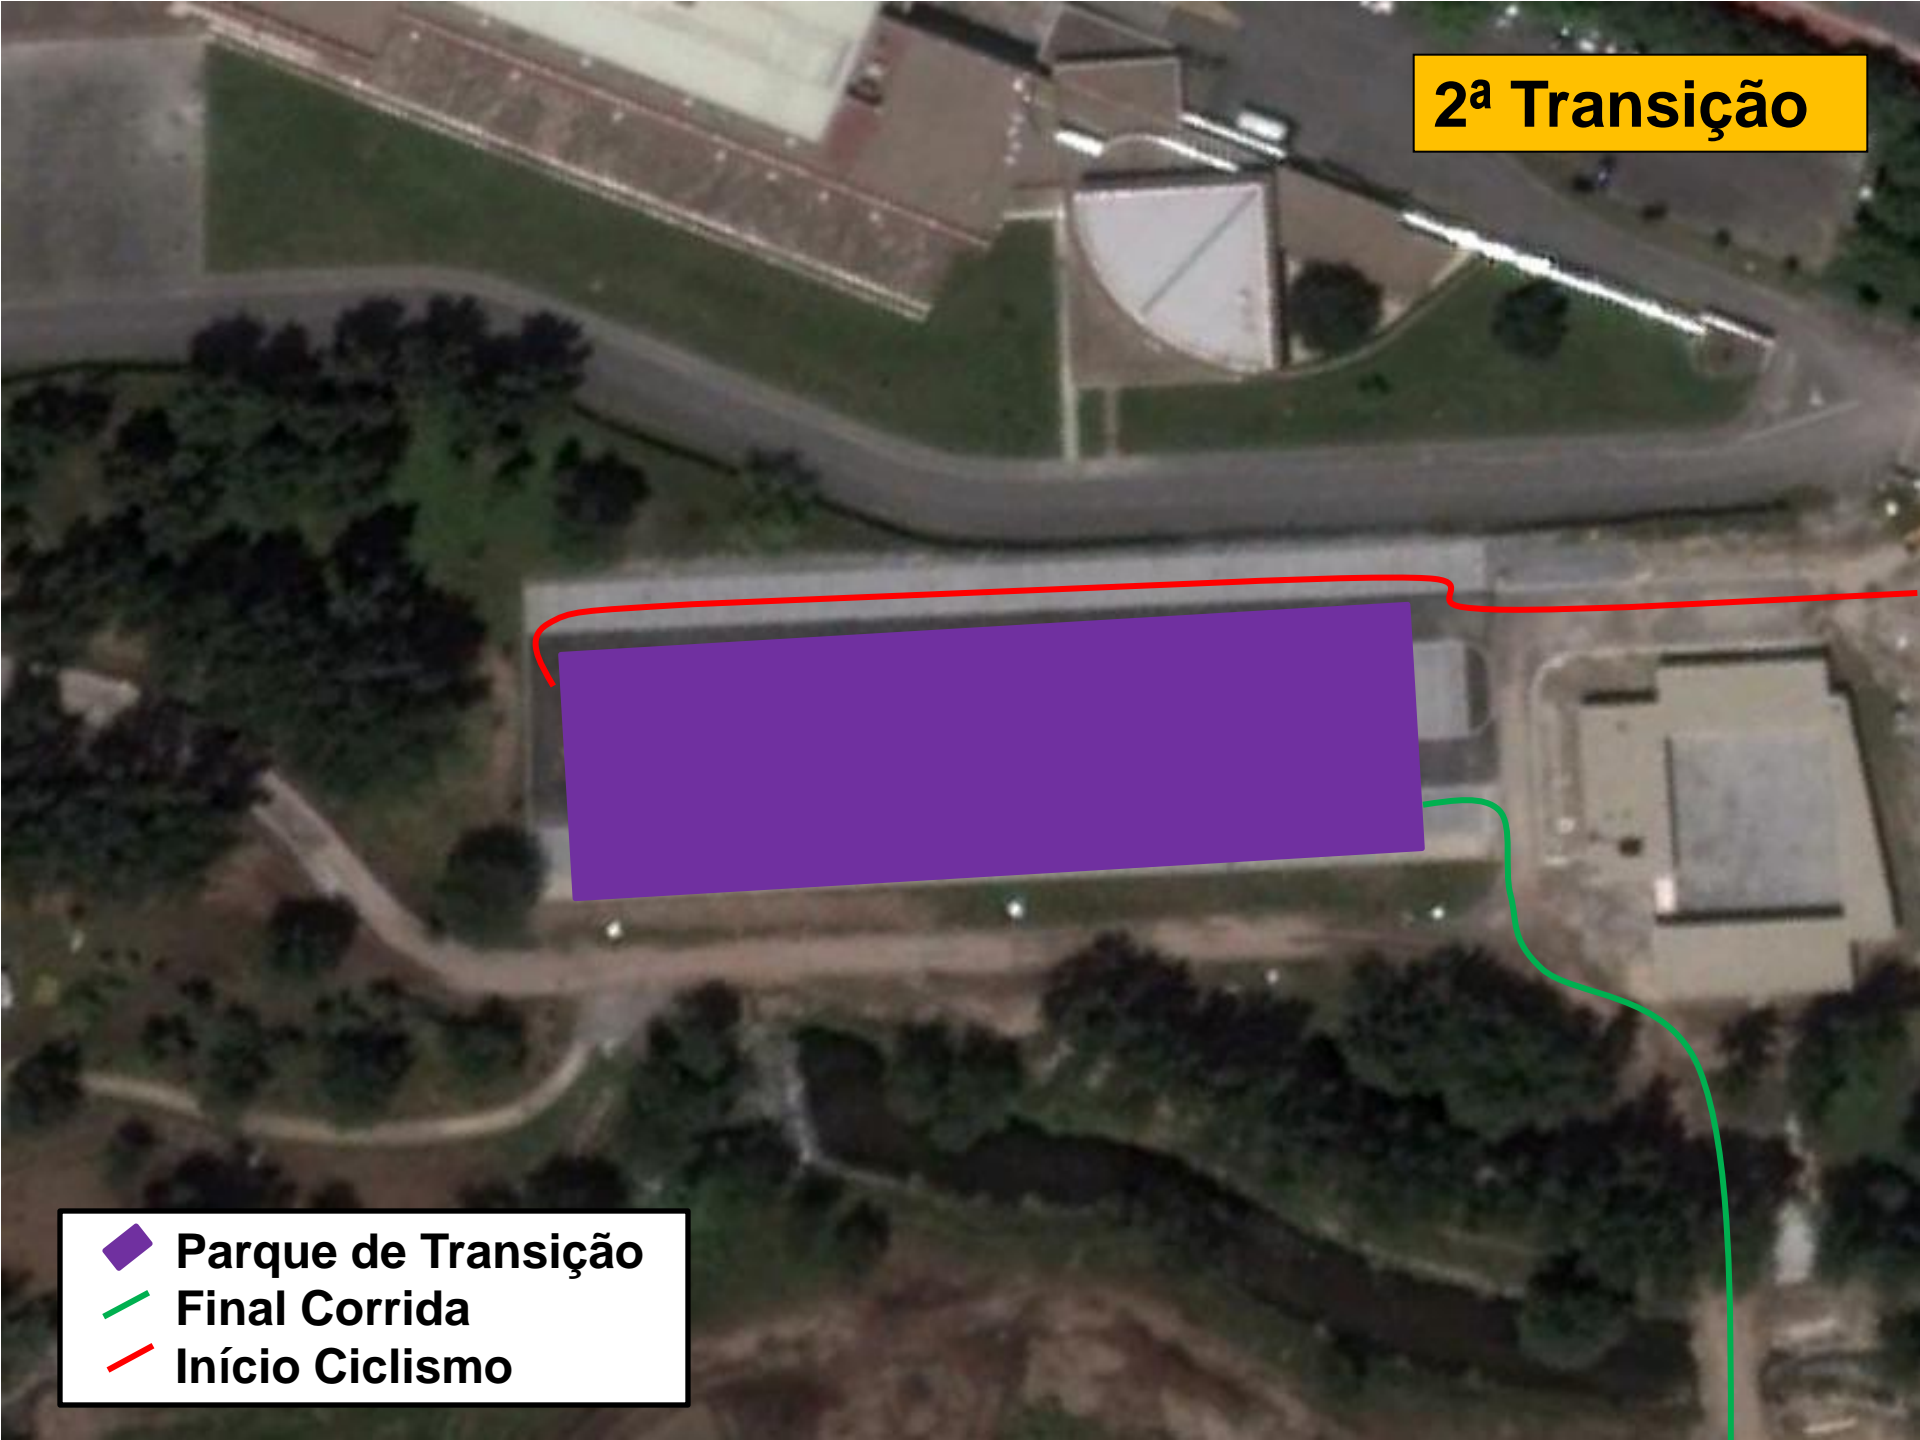

Duatlo de Famalicão

Circuito Regional Norte

-  Partida
-  Meta
-  Secretariado
-  Transição

Corrida

1ª corrida - 2 voltas (5000m)

- ◆ Partida
- ◆ Transição
- Voltas

1ª Transição

-  Parque de Transição
-  Final Corrida
-  Início Ciclismo

BTT
2 voltas: 20000m

2ª Transição

-  Parque de Transição
-  Final Corrida
-  Início Ciclismo

Corrida

2ª corrida – 1 volta: (2500m)

- PT
- Meta
- Percurso