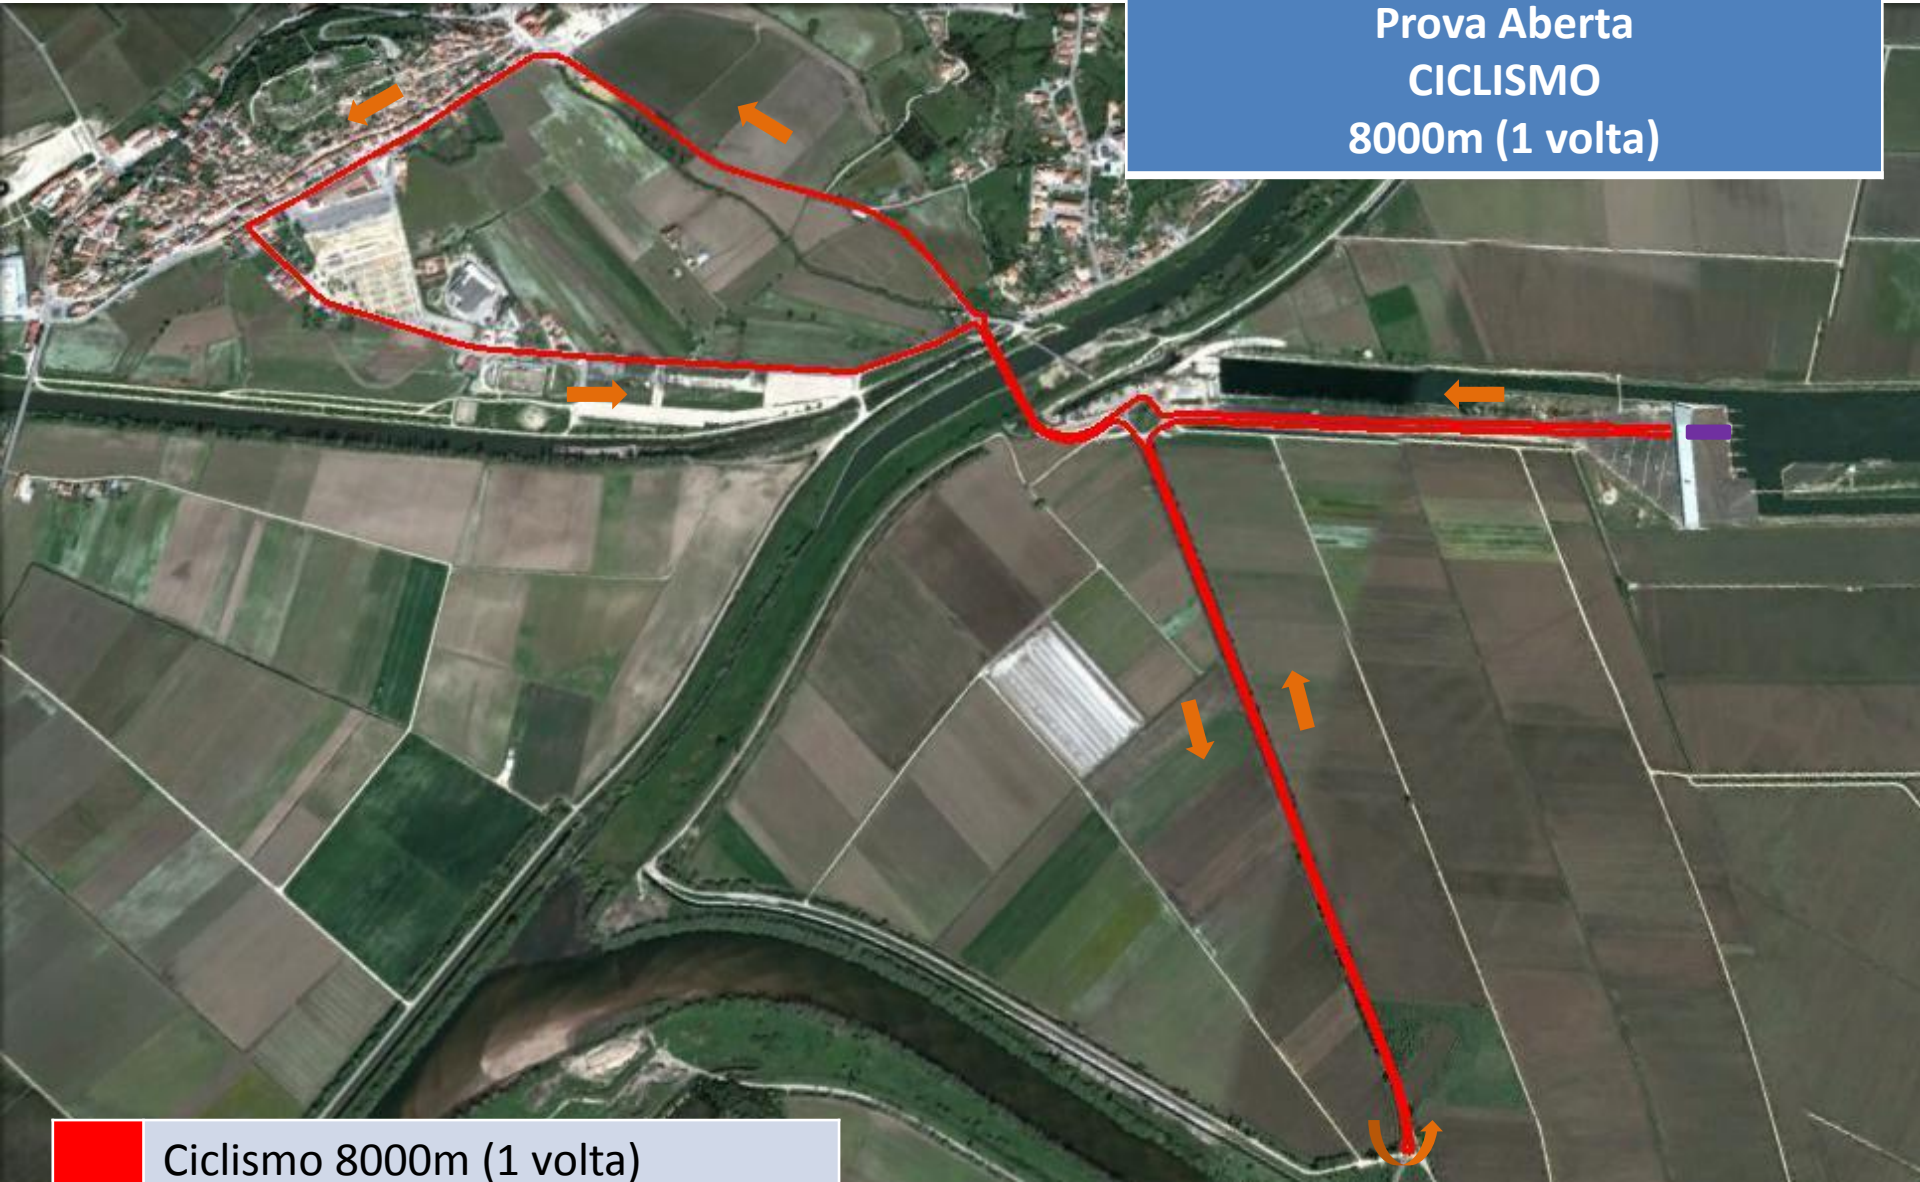

TRIATLO DE MONTEMOR-O-VELHO

Prova Aberta

	Secretariado
	Partida
	Parque de Transição (PT)
	Meta

TRIATLO DE MONTEMOR-O-VELHO

Prova Aberta

NATAÇÃO

300m (1 volta)

	Natação 300m (1 volta)
	Partida
	Parque de Transição (PT)

TRIATLO DE MONTEMOR-O-VELHO

Prova Aberta
1ª TRANSIÇÃO

-  Final da natação – entrada no PT
-  Início do ciclismo – saída do PT
-  Parque de Transição (PT)

TRIATLO DE MONTEMOR-O-VELHO

Prova Aberta

CICLISMO

8000m (1 volta)

-  Ciclismo 8000m (1 volta)
-  Parque de Transição (PT)

TRIATLO DE MONTEMOR-O-VELHO

Prova Aberta
2ª TRANSIÇÃO

-  Final do ciclismo – entrada no PT
-  Início da corrida – saída do PT
-  Parque de Transição (PT)

TRIATLO DE MONTEMOR-O-VELHO

Prova Aberta

CORRIDA

2000m (1 volta)

-  Corrida 2000m (1 volta)
-  Parque de Transição (PT)