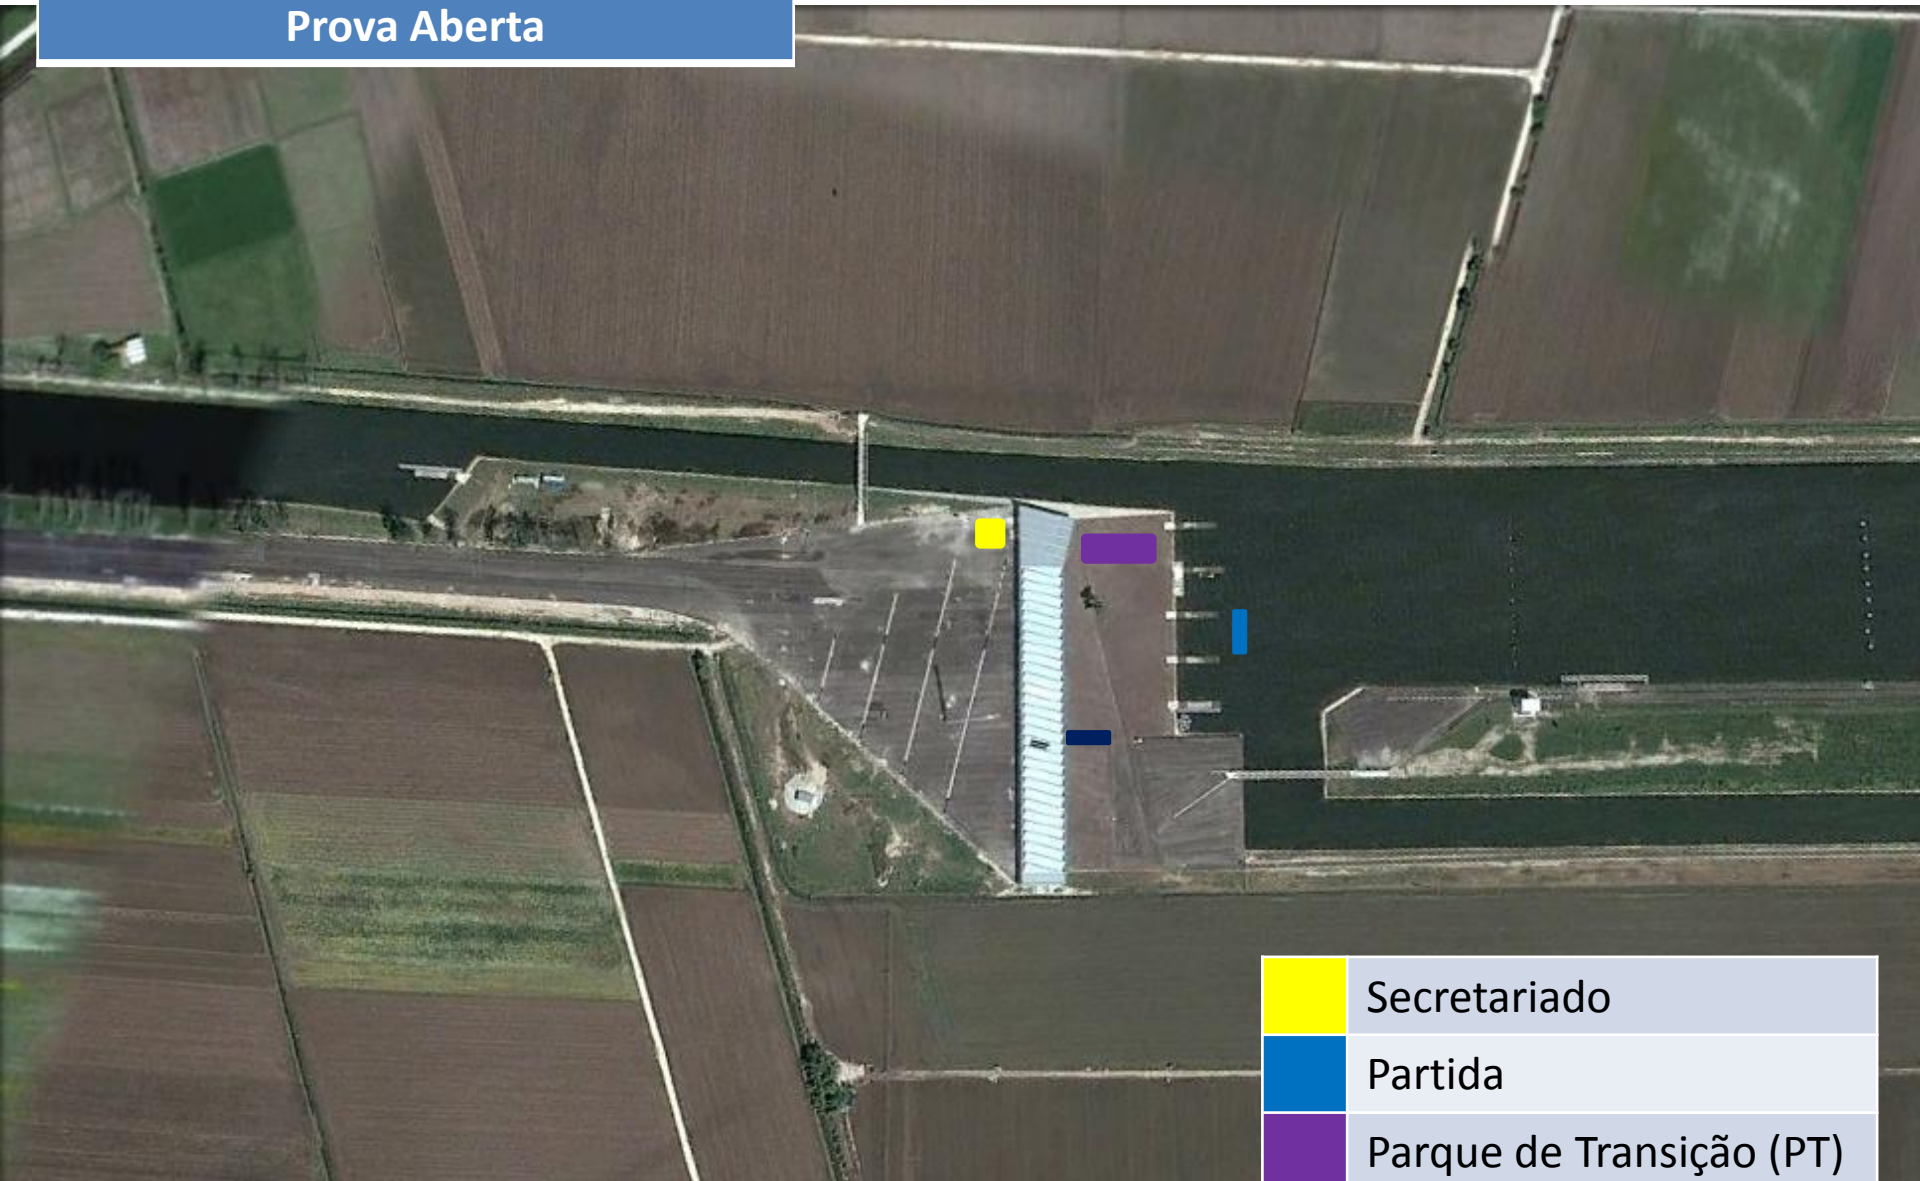

TRIATLO DE MONTEMOR-O-VELHO

Prova Aberta

	Secretariado
	Partida
	Parque de Transição (PT)
	Meta

TRIATLO DE MONTEMOR-O-VELHO

Prova Aberta

NATAÇÃO

300m (1 volta)

	Natação 300m (1 volta)
	Partida
	Parque de Transição (PT)

TRIATLO DE MONTEMOR-O-VELHO

Prova Aberta
1ª TRANSIÇÃO

-  Final da natação – entrada no PT
-  Início do ciclismo – saída do PT
-  Parque de Transição (PT)

TRIATLO DE MONTEMOR-O-VELHO

Prova Aberta

CICLISMO

8000m (1 volta)

-  Ciclismo 8000m (1 volta)
-  Parque de Transição (PT)

TRIATLO DE MONTEMOR-O-VELHO

Prova Aberta
2ª TRANSIÇÃO

-  Final do ciclismo – entrada no PT
-  Início da corrida – saída do PT
-  Parque de Transição (PT)

TRIATLO DE MONTEMOR-O-VELHO

Prova Aberta

CORRIDA

2000m (1 volta)

-  Corrida 2000m (1 volta)
-  Parque de Transição (PT)