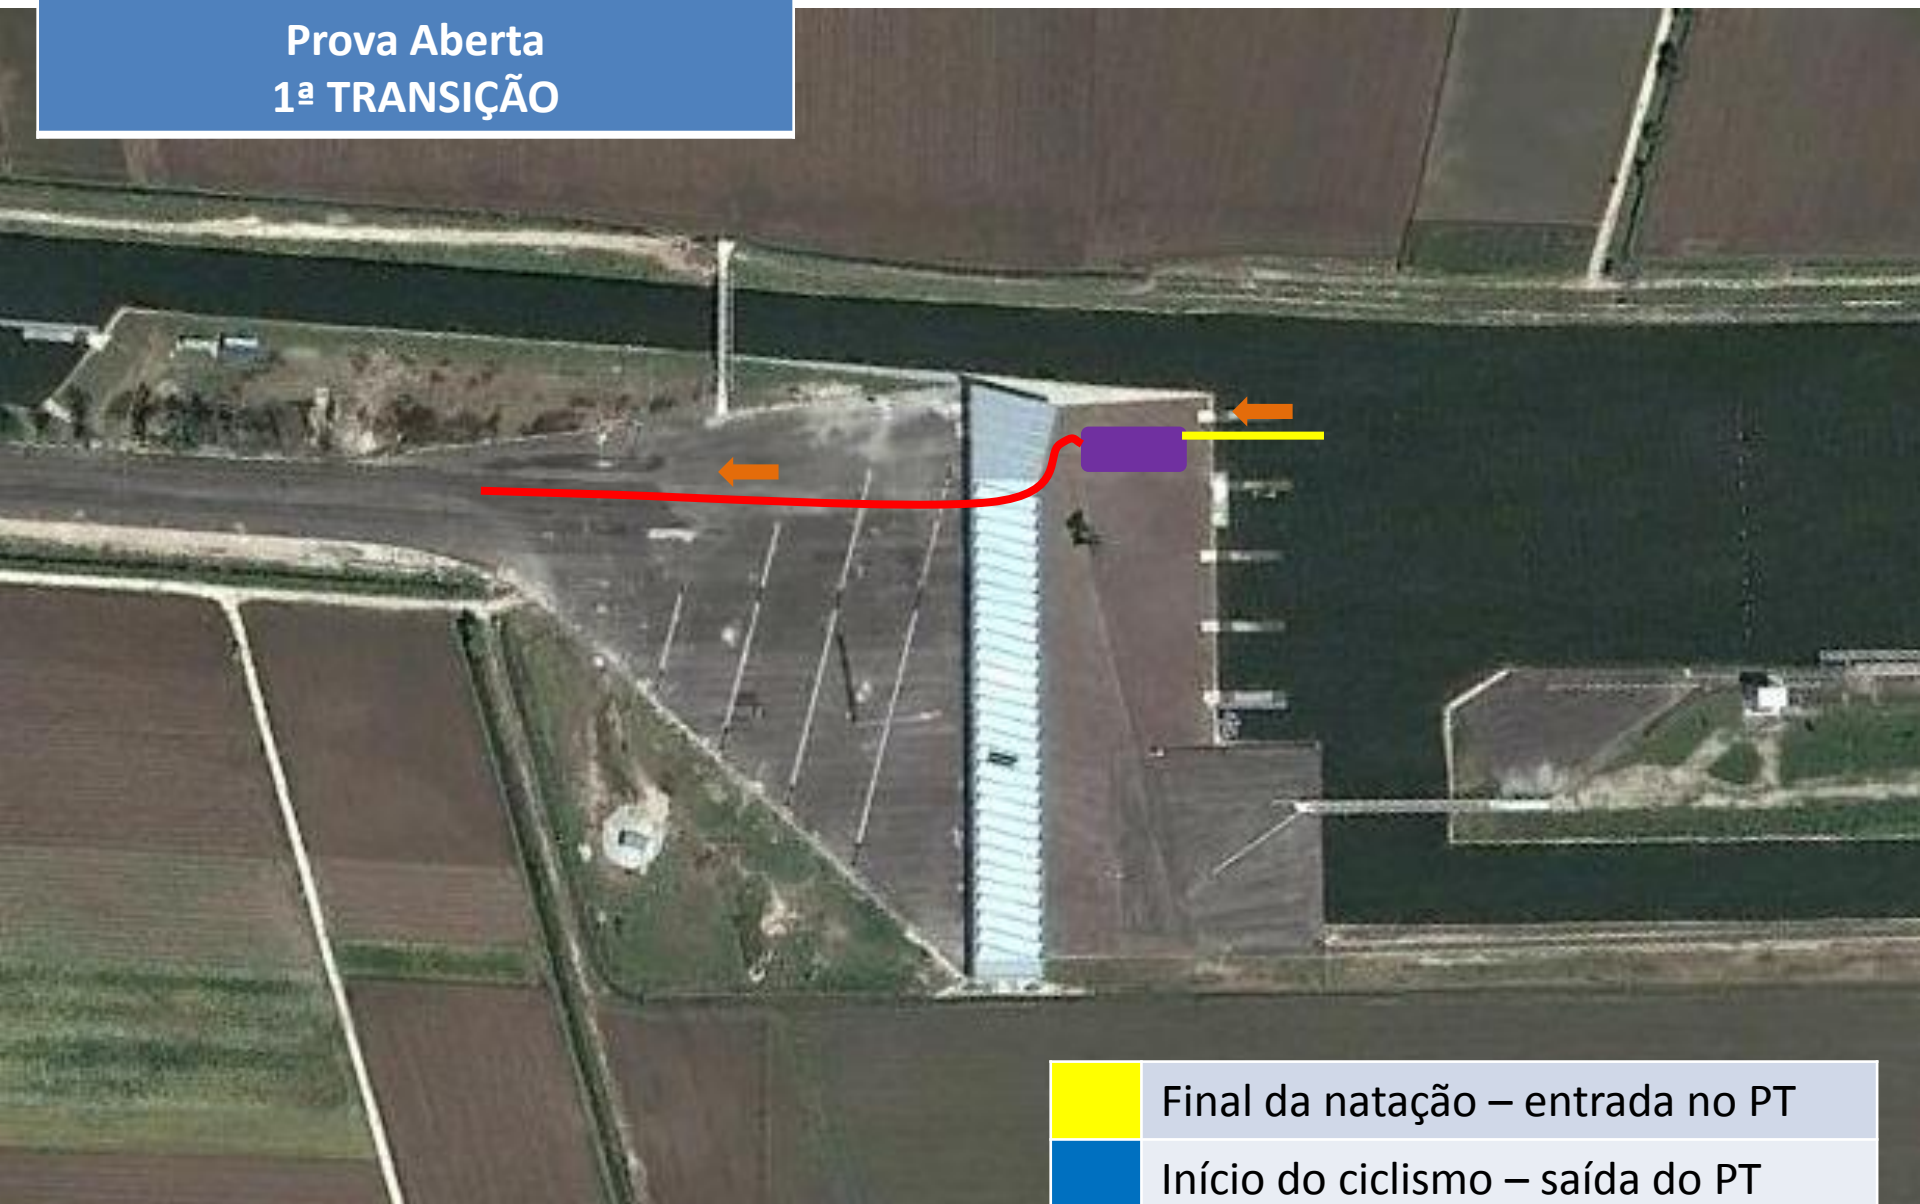

TRIATLO DE MONTEMOR-O-VELHO

Prova Aberta

	Secretariado
	Partida
	Parque de Transição (PT)
	Meta

TRIATLO DE MONTEMOR-O-VELHO

Prova Aberta

NATAÇÃO

300m (1 volta)

	Natação 300m (1 volta)
	Partida
	Parque de Transição (PT)

TRIATLO DE MONTEMOR-O-VELHO

Prova Aberta
1ª TRANSIÇÃO

-  Final da natação – entrada no PT
-  Início do ciclismo – saída do PT
-  Parque de Transição (PT)

TRIATLO DE MONTEMOR-O-VELHO

Prova Aberta

CICLISMO

8000m (1 volta)

-  Ciclismo 8000m (1 volta)
-  Parque de Transição (PT)

TRIATLO DE MONTEMOR-O-VELHO

Prova Aberta
2ª TRANSIÇÃO

-  Final do ciclismo – entrada no PT
-  Início da corrida – saída do PT
-  Parque de Transição (PT)

TRIATLO DE MONTEMOR-O-VELHO

Prova Aberta

CORRIDA

2000m (1 volta)

-  Corrida 2000m (1 volta)
-  Parque de Transição (PT)