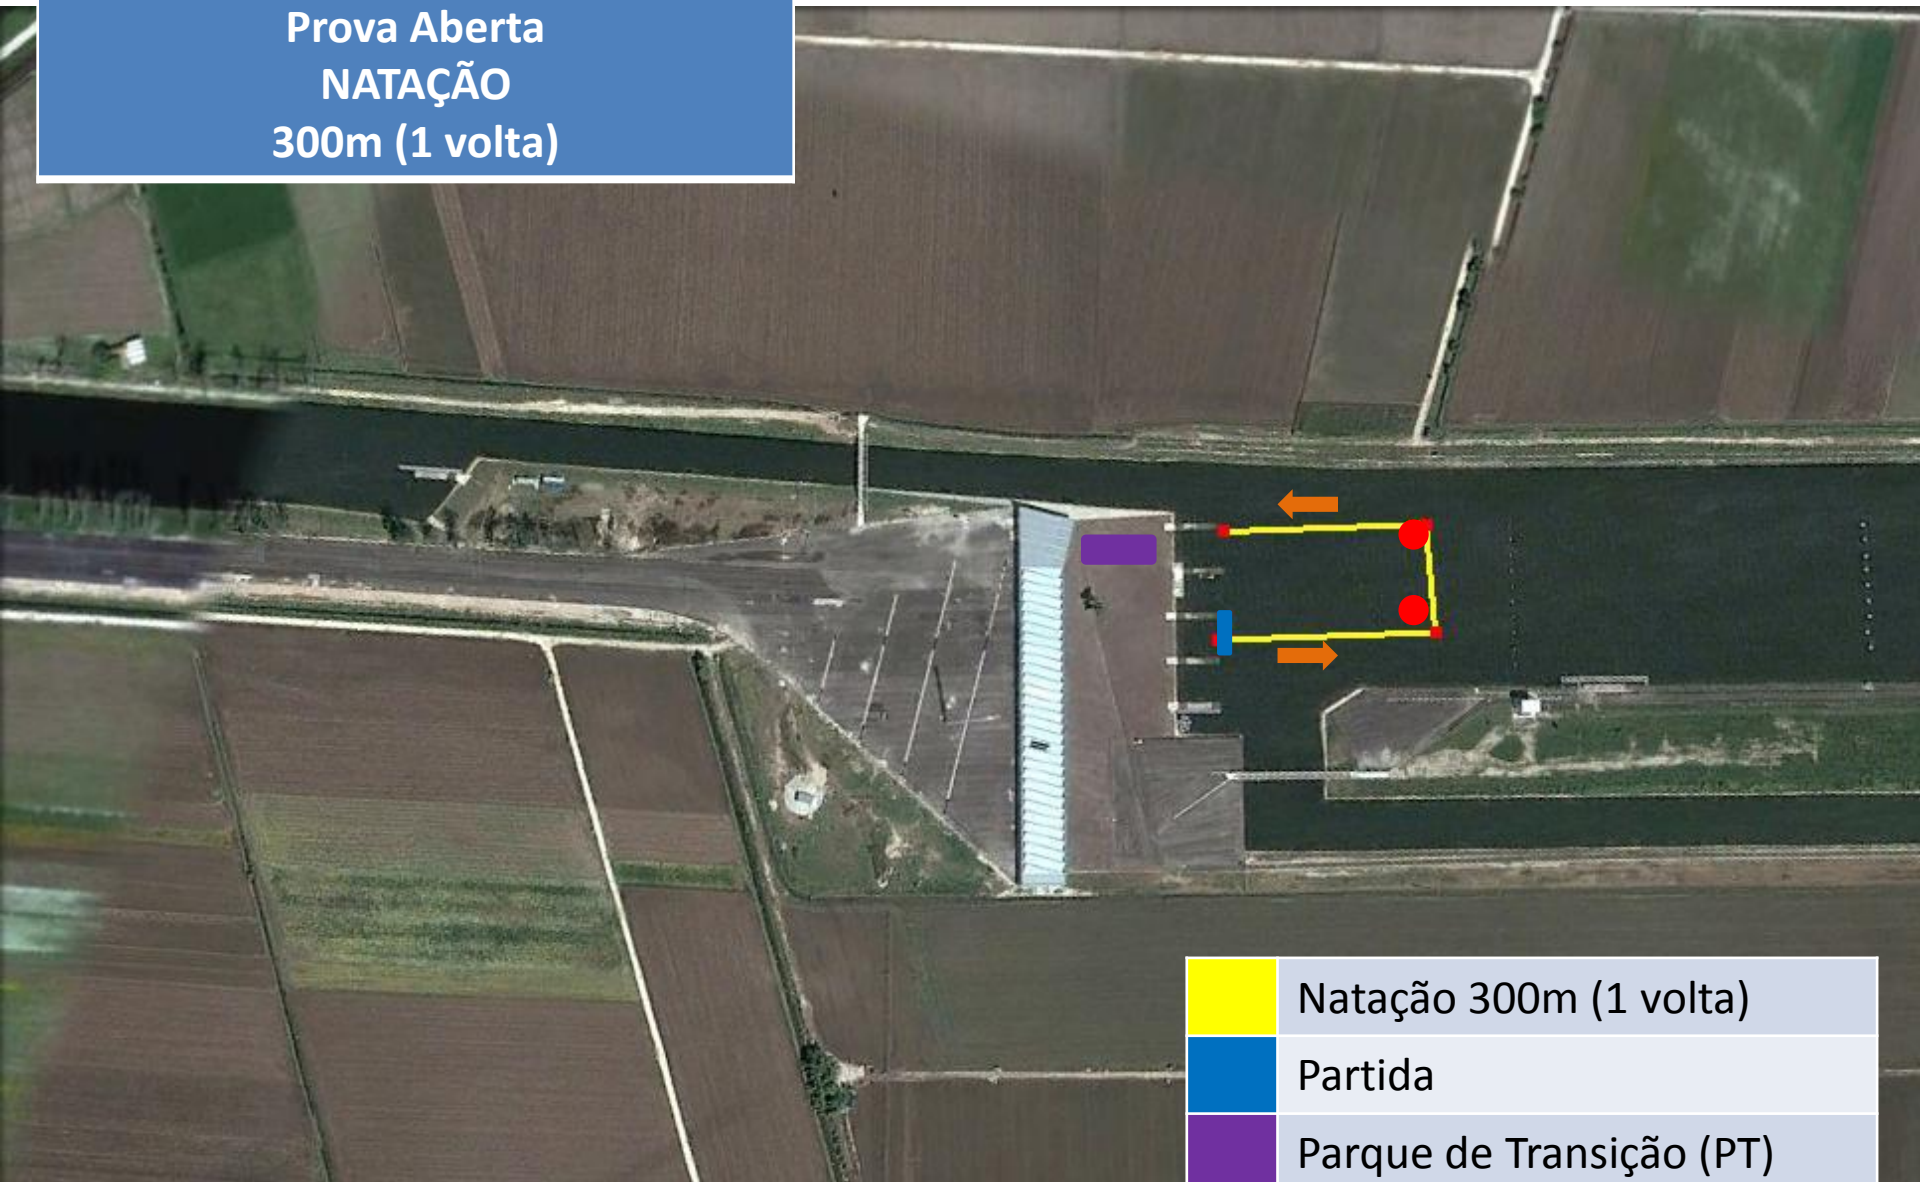

TRIATLO DE MONTEMOR-O-VELHO

Prova Aberta

	Secretariado
	Partida
	Parque de Transição (PT)
	Meta

TRIATLO DE MONTEMOR-O-VELHO

Prova Aberta

NATAÇÃO

300m (1 volta)

	Natação 300m (1 volta)
	Partida
	Parque de Transição (PT)

TRIATLO DE MONTEMOR-O-VELHO

Prova Aberta
1ª TRANSIÇÃO

-  Final da natação – entrada no PT
-  Início do ciclismo – saída do PT
-  Parque de Transição (PT)

TRIATLO DE MONTEMOR-O-VELHO

Prova Aberta

CICLISMO

8000m (1 volta)

-  Ciclismo 8000m (1 volta)
-  Parque de Transição (PT)

TRIATLO DE MONTEMOR-O-VELHO

Prova Aberta
2ª TRANSIÇÃO

-  Final do ciclismo – entrada no PT
-  Início da corrida – saída do PT
-  Parque de Transição (PT)

TRIATLO DE MONTEMOR-O-VELHO

Prova Aberta

CORRIDA

2000m (1 volta)

-  Corrida 2000m (1 volta)
-  Parque de Transição (PT)