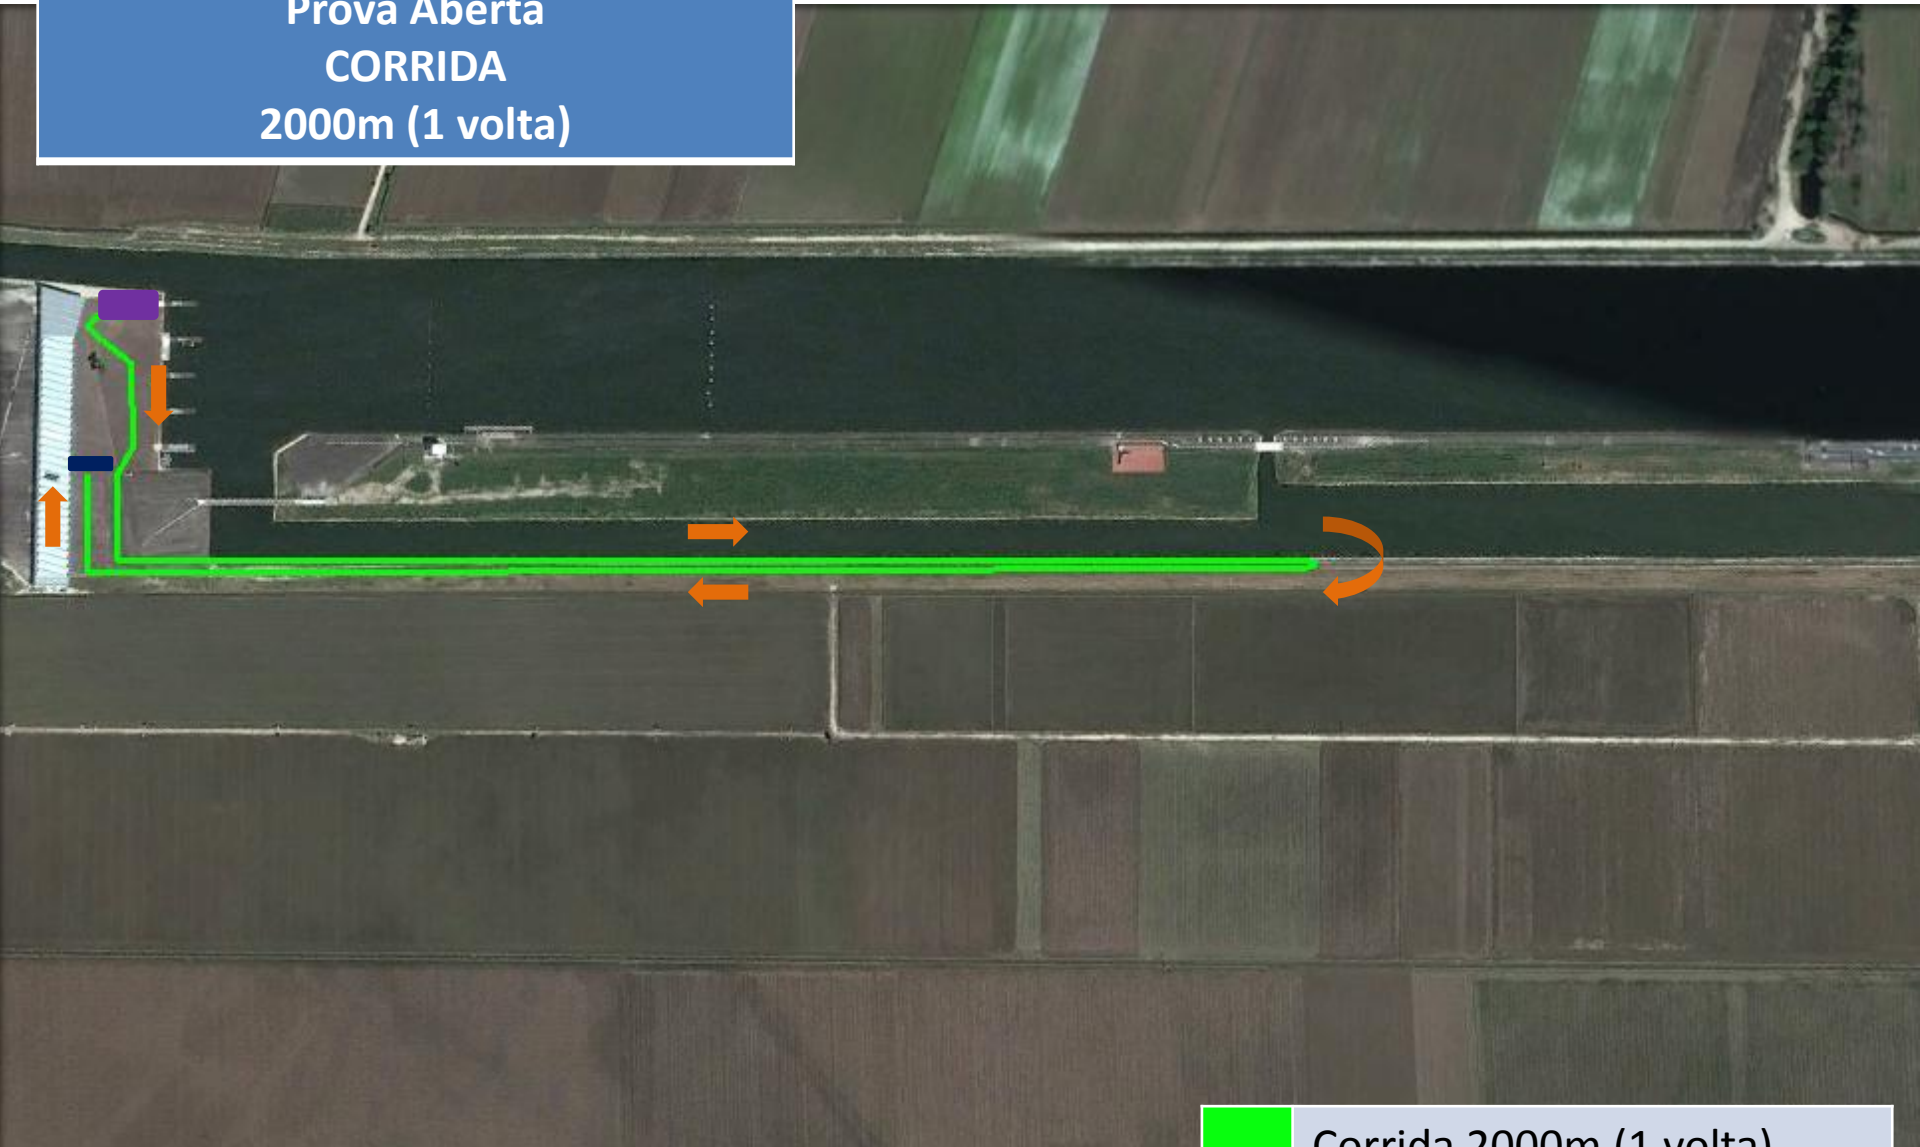

TRIATLO DE MONTEMOR-O-VELHO

Prova Aberta
1ª TRANSIÇÃO

-  Final da natação – entrada no PT
-  Início do ciclismo – saída do PT
-  Parque de Transição (PT)

TRIATLO DE MONTEMOR-O-VELHO

Prova Aberta

CICLISMO

8000m (1 volta)

-  Ciclismo 8000m (1 volta)
-  Parque de Transição (PT)

TRIATLO DE MONTEMOR-O-VELHO

Prova Aberta
2ª TRANSIÇÃO

-  Final do ciclismo – entrada no PT
-  Início da corrida – saída do PT
-  Parque de Transição (PT)

TRIATLO DE MONTEMOR-O-VELHO

Prova Aberta

CORRIDA

2000m (1 volta)

-  Corrida 2000m (1 volta)
-  Parque de Transição (PT)