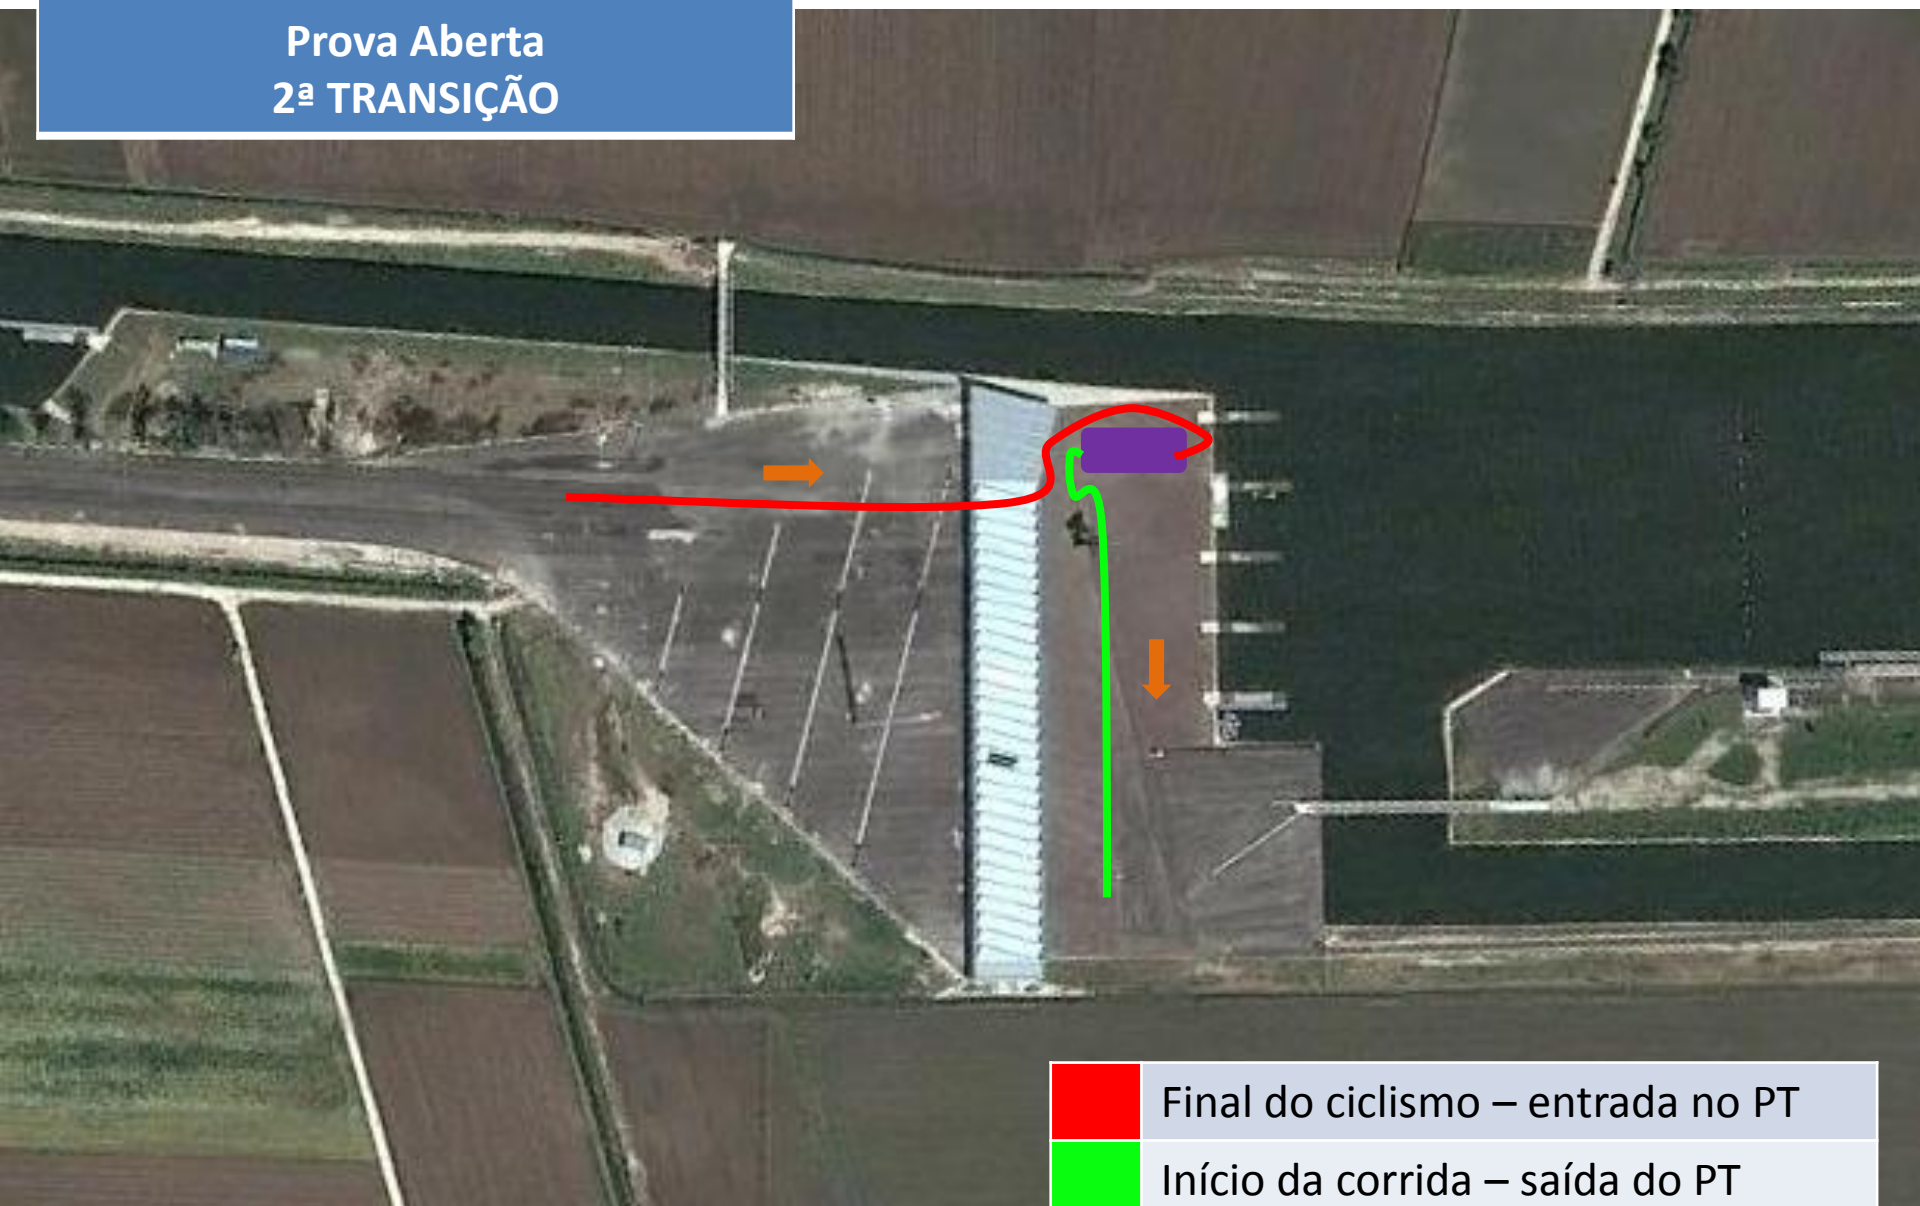

TRIATLO DE MONTEMOR-O-VELHO

Prova Aberta

	Secretariado
	Partida
	Parque de Transição (PT)
	Meta

TRIATLO DE MONTEMOR-O-VELHO

Prova Aberta

NATAÇÃO

300m (1 volta)

	Natação 300m (1 volta)
	Partida
	Parque de Transição (PT)

TRIATLO DE MONTEMOR-O-VELHO

Prova Aberta
1ª TRANSIÇÃO

-  Final da natação – entrada no PT
-  Início do ciclismo – saída do PT
-  Parque de Transição (PT)

TRIATLO DE MONTEMOR-O-VELHO

Prova Aberta

CICLISMO

8000m (1 volta)

-  Ciclismo 8000m (1 volta)
-  Parque de Transição (PT)

TRIATLO DE MONTEMOR-O-VELHO

Prova Aberta
2ª TRANSIÇÃO

-  Final do ciclismo – entrada no PT
-  Início da corrida – saída do PT
-  Parque de Transição (PT)

TRIATLO DE MONTEMOR-O-VELHO

Prova Aberta

CORRIDA

2000m (1 volta)

-  Corrida 2000m (1 volta)
-  Parque de Transição (PT)