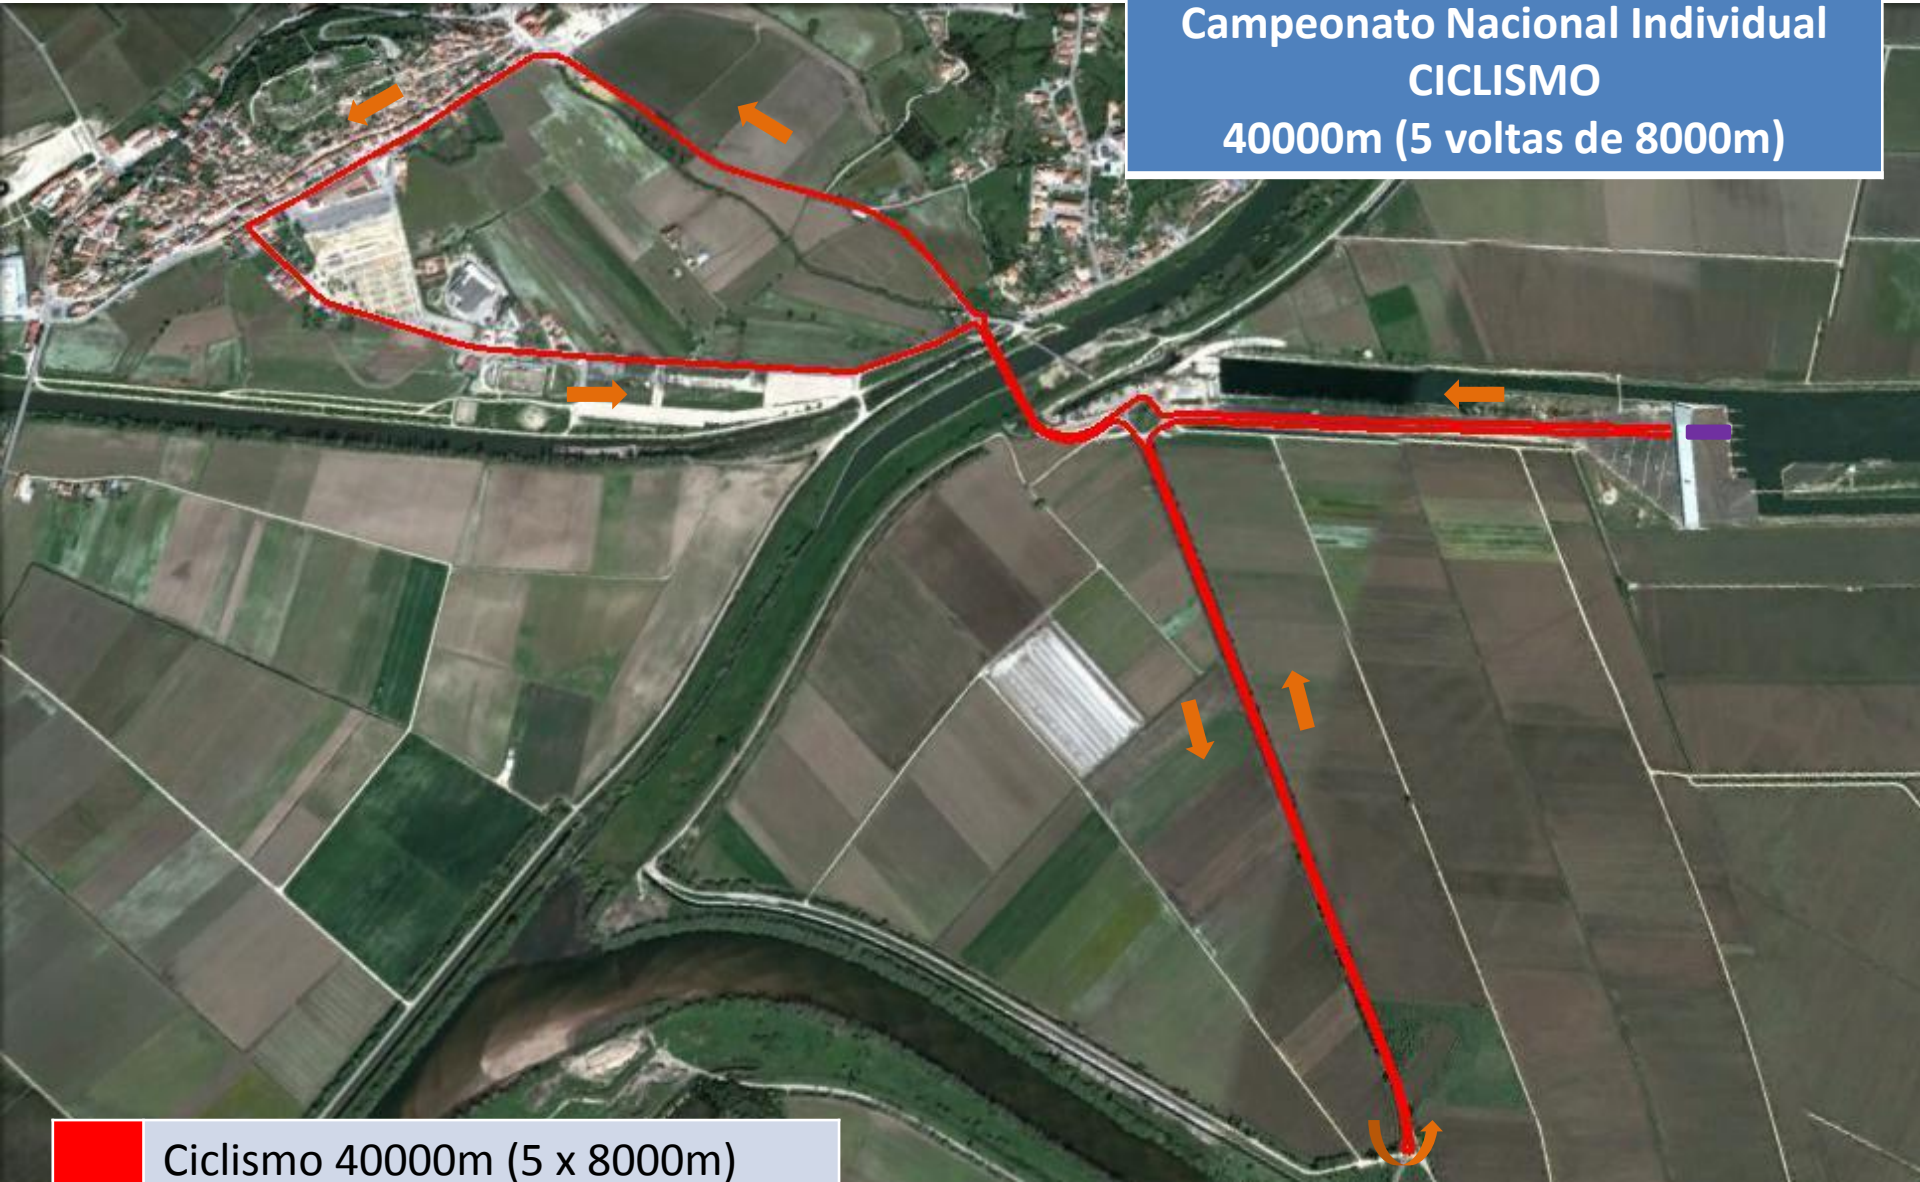

TRIATLO DE MONTEMOR-O-VELHO

Campeonato Nacional Individual

	Secretariado
	Partida
	Parque de Transição (PT)
	Meta

TRIATLO DE MONTEMOR-O-VELHO
Campeonato Nacional Individual
NATAÇÃO
1500m (2 voltas de 750m)

	Natação 1500m (2 x 750m)
	Início da segunda volta
	Partida
	Parque de Transição (PT)

TRIATLO DE MONTEMOR-O-VELHO
Campeonato Nacional Individual
1ª TRANSIÇÃO

-  Final da natação – entrada no PT
-  Início do ciclismo – saída do PT
-  Parque de Transição (PT)

TRIATLO DE MONTEMOR-O-VELHO
Campeonato Nacional Individual
CICLISMO
40000m (5 voltas de 8000m)

-  Ciclismo 40000m (5 x 8000m)
-  Parque de Transição (PT)

TRIATLO DE MONTEMOR-O-VELHO
Campeonato Nacional Individual
2ª TRANSIÇÃO

-  Final do ciclismo – entrada no PT
-  Início da corrida – saída do PT
-  Parque de Transição (PT)

TRIATLO DE MONTEMOR-O-VELHO
Campeonato Nacional Individual
CORRIDA
10000m (4 voltas de 2500m)

-  Corrida 10000m (4 x 2500m)
-  Parque de Transição (PT)