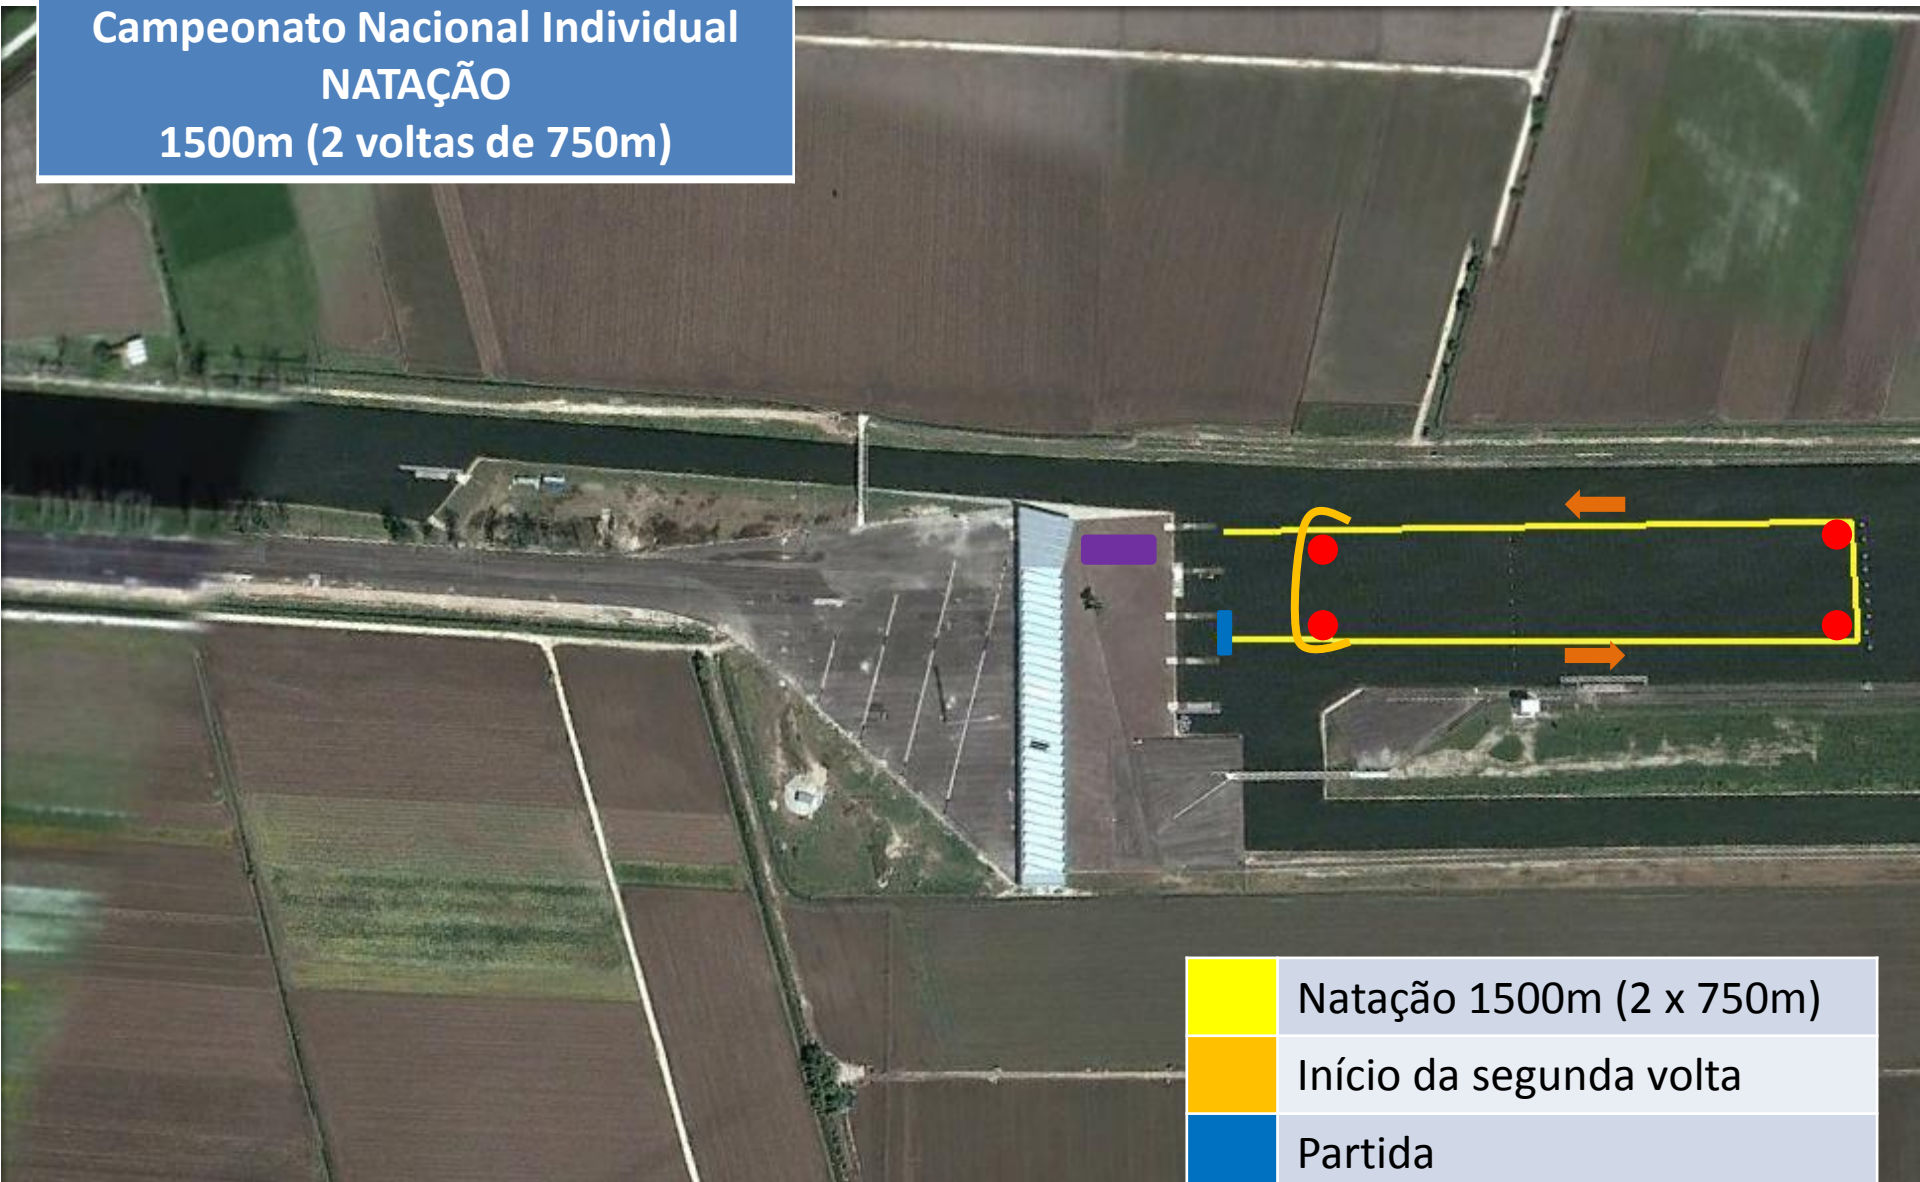

TRIATLO DE MONTEMOR-O-VELHO

Campeonato Nacional Individual

	Secretariado
	Partida
	Parque de Transição (PT)
	Meta

TRIATLO DE MONTEMOR-O-VELHO
Campeonato Nacional Individual
NATAÇÃO
1500m (2 voltas de 750m)

	Natação 1500m (2 x 750m)
	Início da segunda volta
	Partida
	Parque de Transição (PT)

TRIATLO DE MONTEMOR-O-VELHO
Campeonato Nacional Individual
1ª TRANSIÇÃO

-  Final da natação – entrada no PT
-  Início do ciclismo – saída do PT
-  Parque de Transição (PT)

-  Final do ciclismo – entrada no PT
-  Início da corrida – saída do PT
-  Parque de Transição (PT)

TRIATLO DE MONTEMOR-O-VELHO
Campeonato Nacional Individual
CORRIDA
10000m (4 voltas de 2500m)

-  Corrida 10000m (4 x 2500m)
-  Parque de Transição (PT)