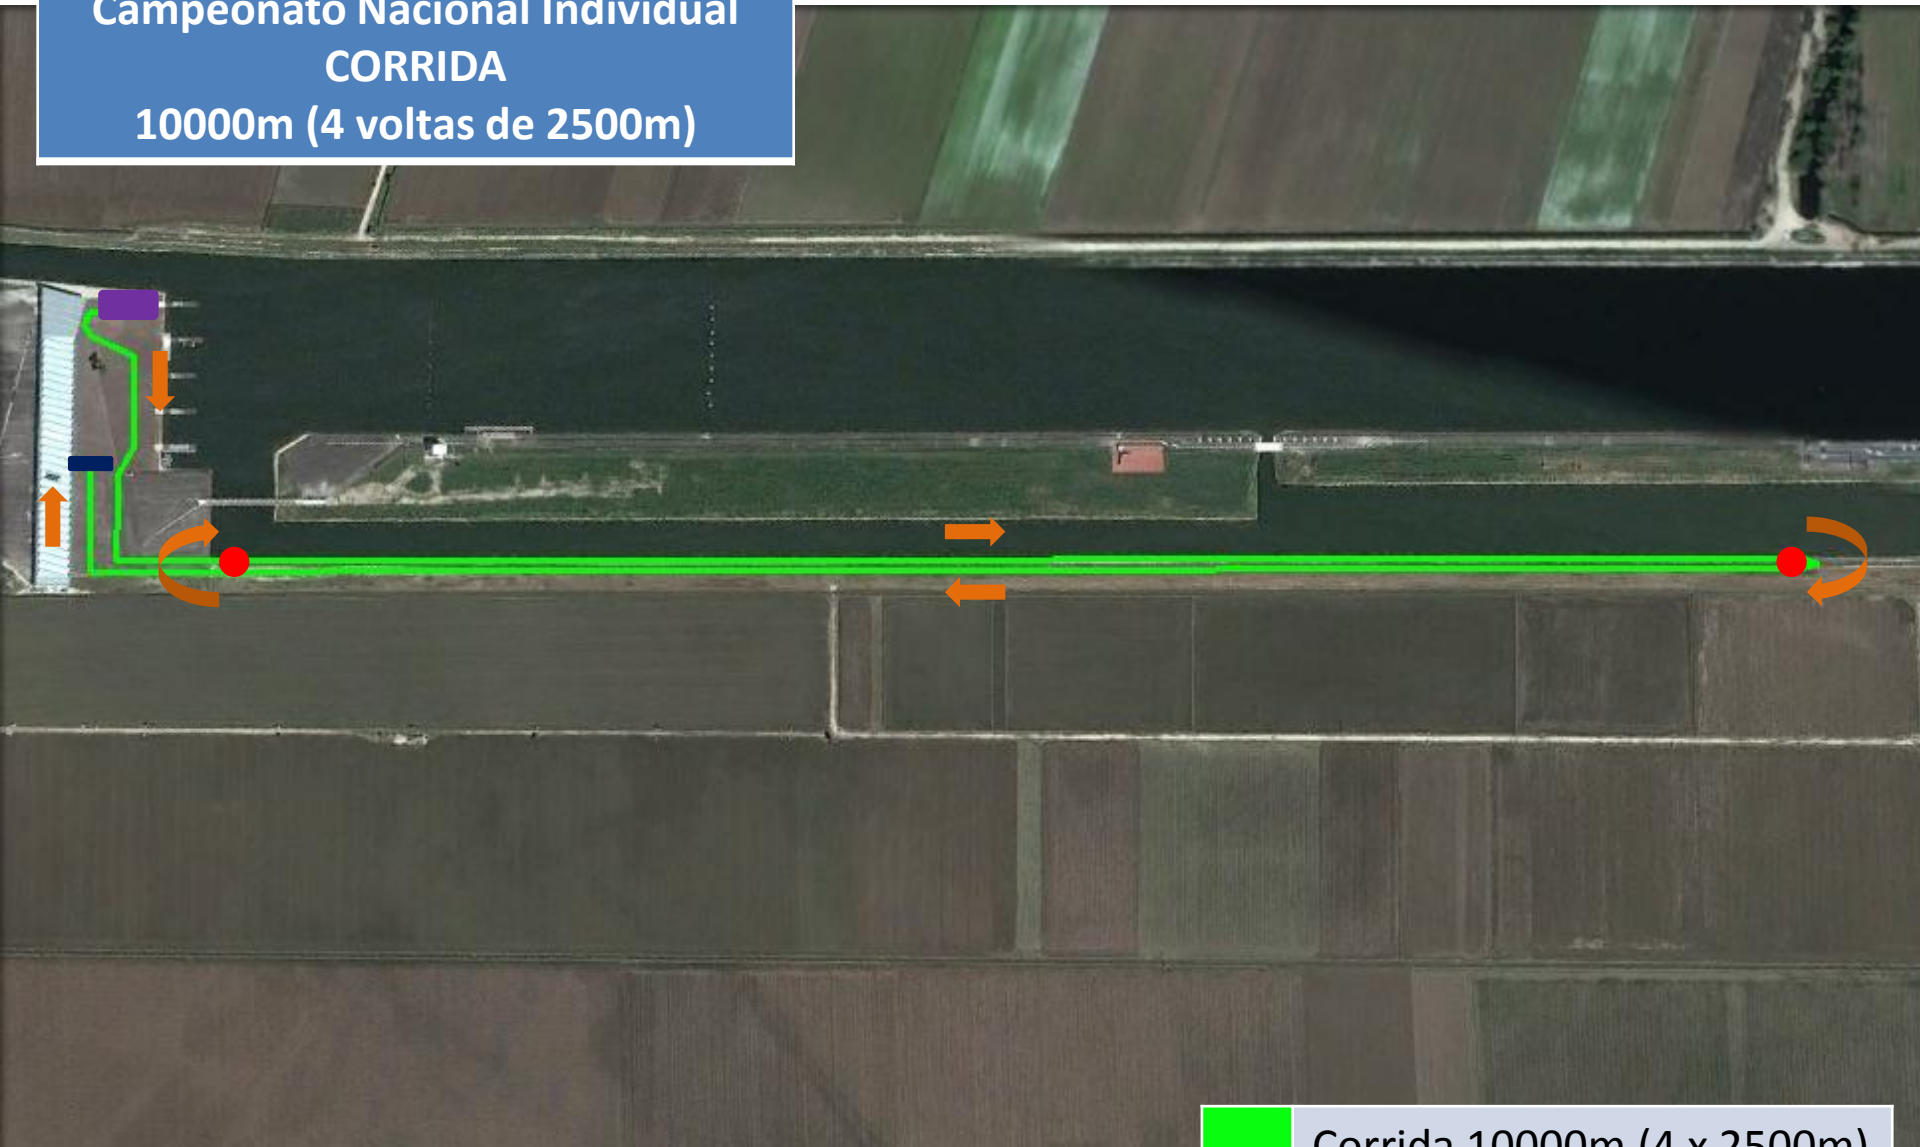

-  Final do ciclismo – entrada no PT
-  Início da corrida – saída do PT
-  Parque de Transição (PT)

TRIATLO DE MONTEMOR-O-VELHO
Campeonato Nacional Individual
CORRIDA
10000m (4 voltas de 2500m)

-  Corrida 10000m (4 x 2500m)
-  Parque de Transição (PT)