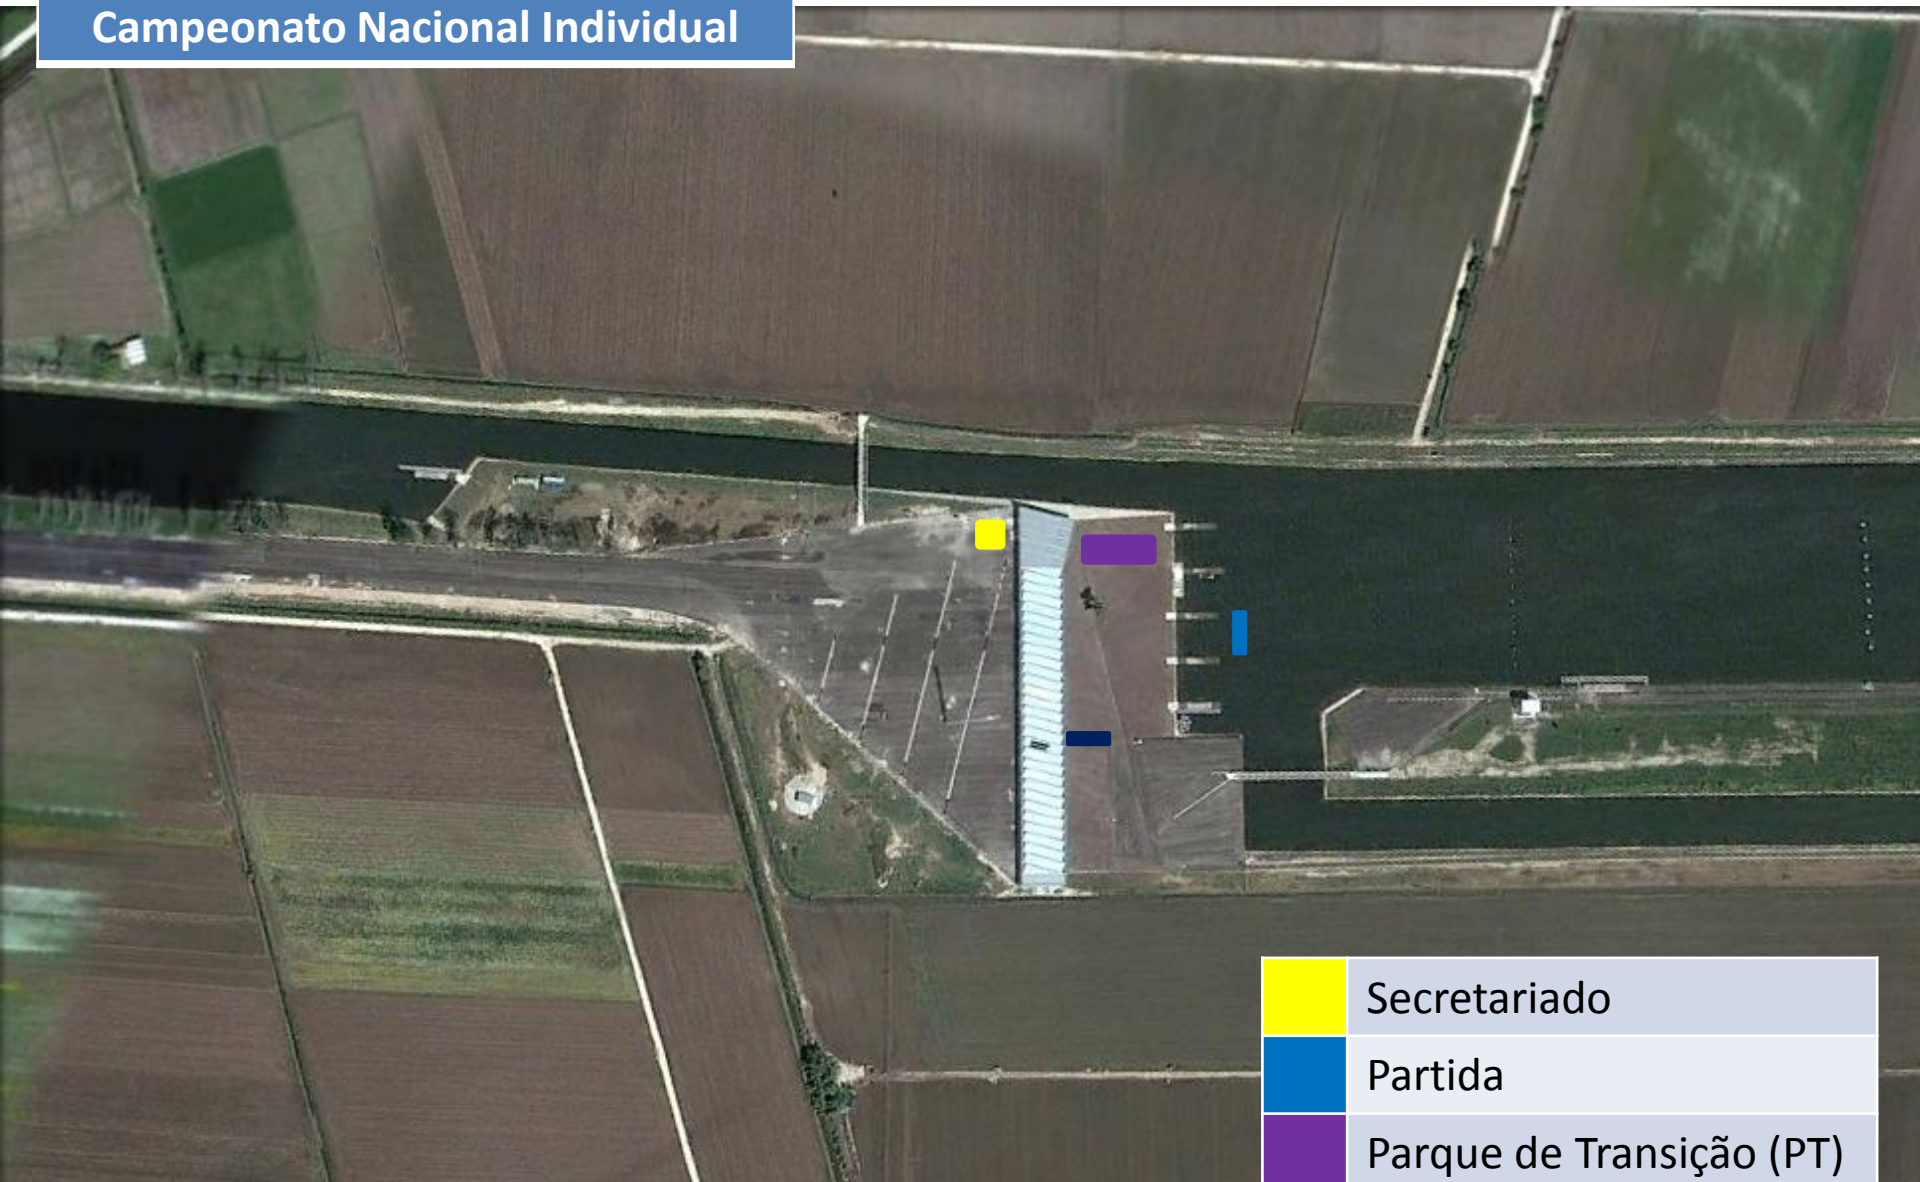

TRIATLO DE MONTEMOR-O-VELHO

Campeonato Nacional Individual

	Secretariado
	Partida
	Parque de Transição (PT)
	Meta

TRIATLO DE MONTEMOR-O-VELHO
Campeonato Nacional Individual
NATAÇÃO
1500m (2 voltas de 750m)

	Natação 1500m (2 x 750m)
	Início da segunda volta
	Partida
	Parque de Transição (PT)

TRIATLO DE MONTEMOR-O-VELHO
Campeonato Nacional Individual
1ª TRANSIÇÃO

-  Final da natação – entrada no PT
-  Início do ciclismo – saída do PT
-  Parque de Transição (PT)

-  Final do ciclismo – entrada no PT
-  Início da corrida – saída do PT
-  Parque de Transição (PT)

TRIATLO DE MONTEMOR-O-VELHO
Campeonato Nacional Individual
CORRIDA
10000m (4 voltas de 2500m)

-  Corrida 10000m (4 x 2500m)
-  Parque de Transição (PT)