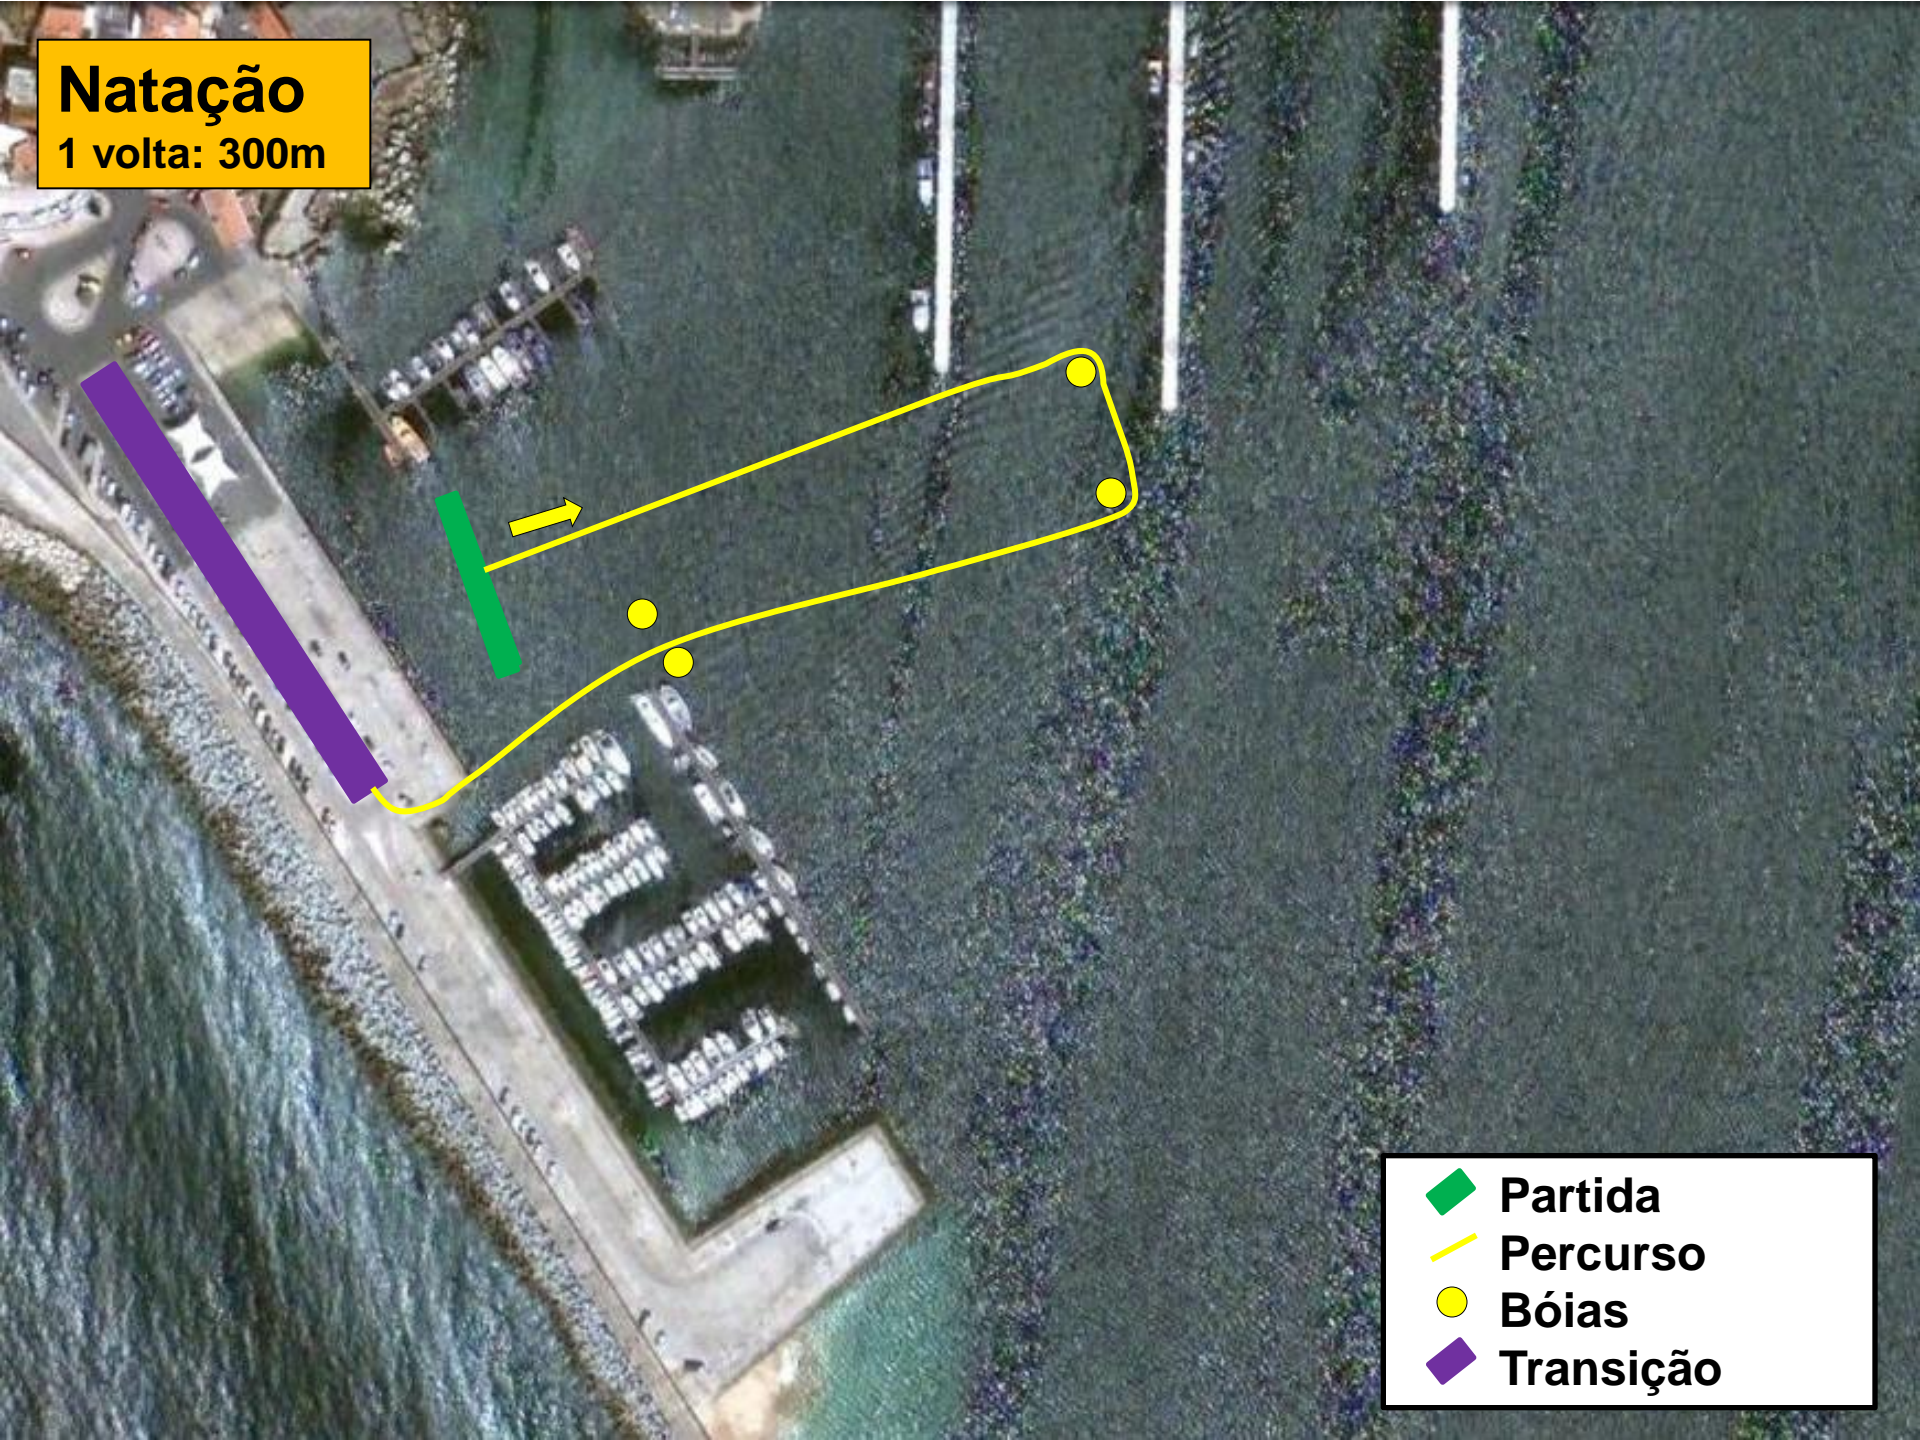

Triatlo de Peniche

Prova Aberta

-  Partida
-  Meta
-  Secretariado
-  Parque de Transição

Natação

1 volta: 300m

Partida

Percurso

Bóias

Transição

1ª Transição e troço inicial do ciclismo

Peniche, Portugal

- ◆ Parque de Transição
- Final Natação
- Início Ciclismo

Ciclismo

Troço de ligação + 1 volta + troço de regresso: 8,5 km

-  Percurso Ciclismo
-  Início das voltas

**troço final do ciclismo
e 2ª Transição**

Peniche, Portugal

-  Parque de Transição
-  Final Ciclismo
-  Início Corrida

Corrida

1 volta: 2500m

- Meta
- Retorno
- Percurso
- Abastecimento
- Transição

Meta

- Meta
- Acesso à meta
- Retorno