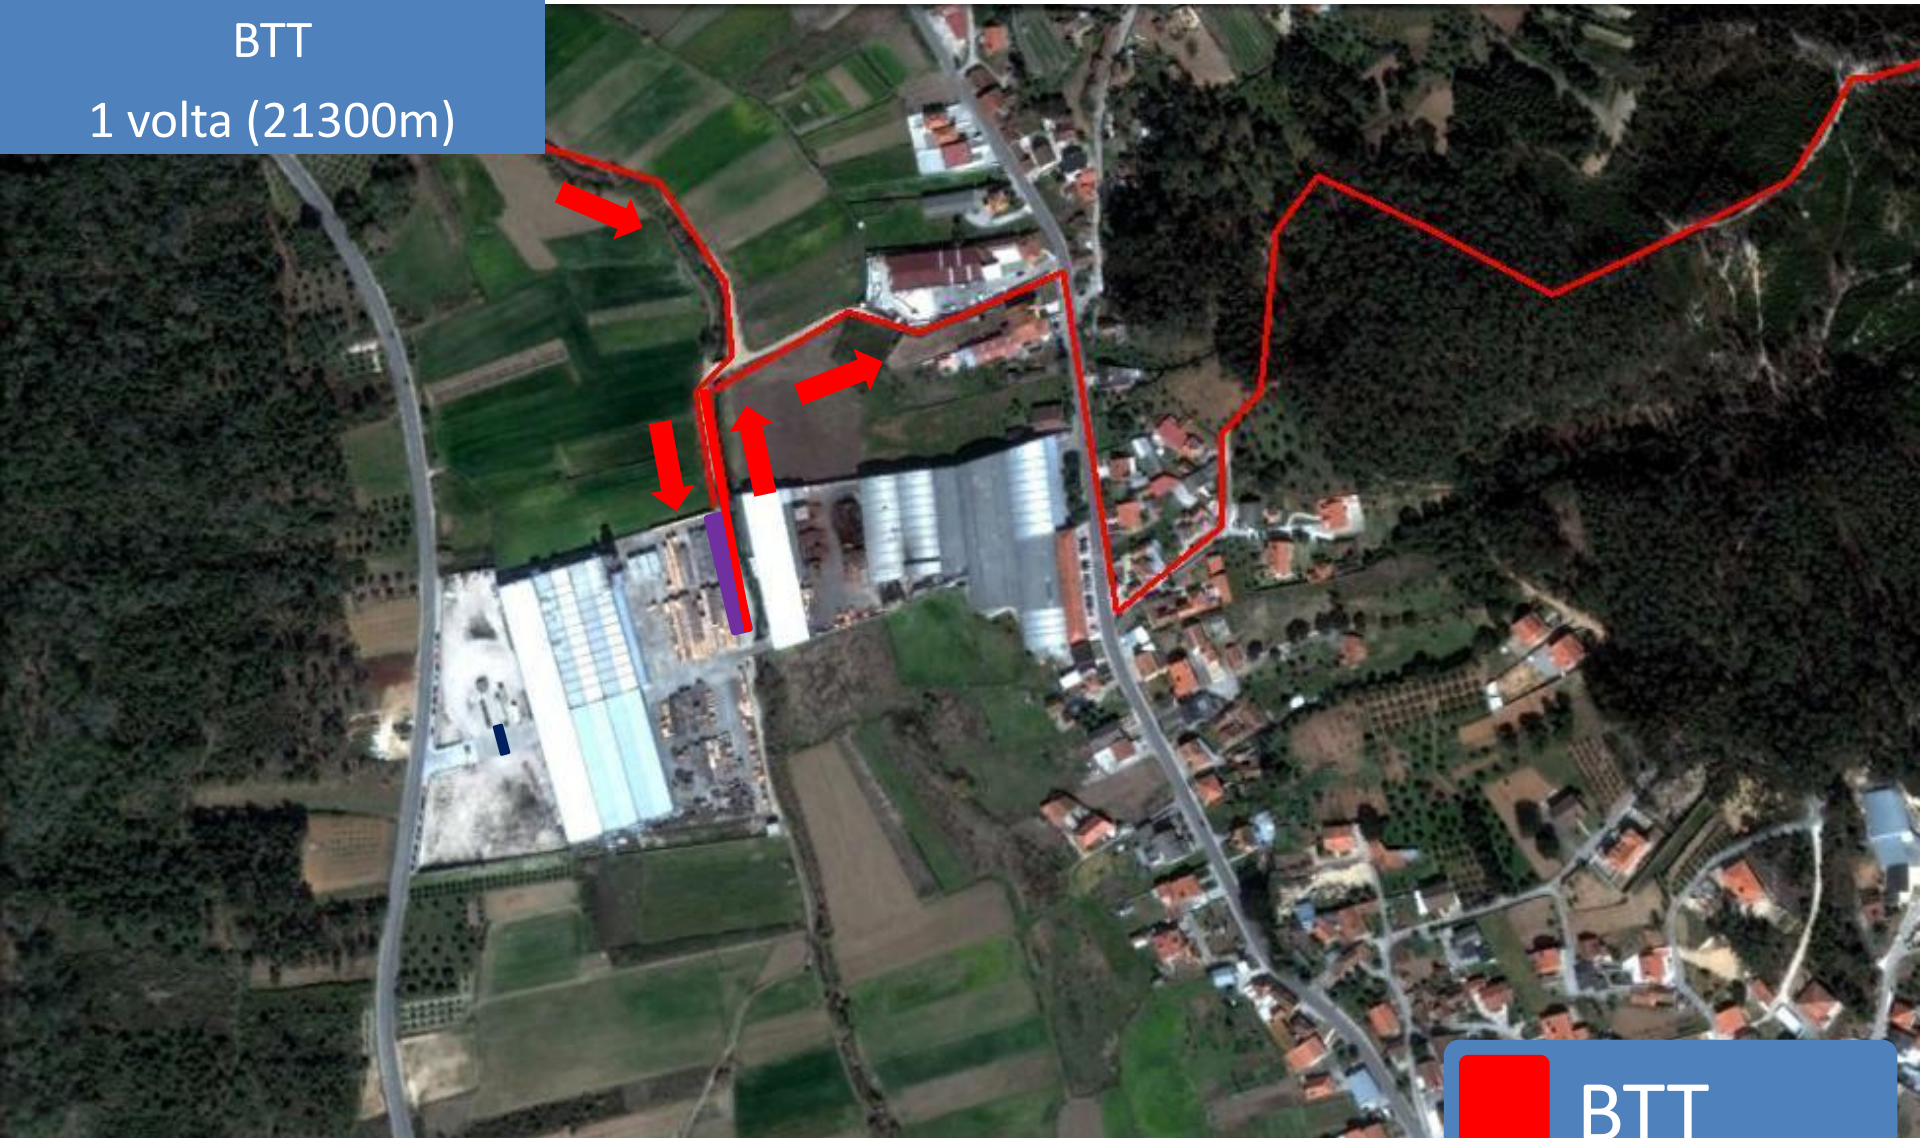

Duatlo X Grupo Valco  
Troféu Gabriel Oliveira  
Taça Portugal PORterra  
e Prova Aberta

- Estacionamento
- Secretariado
- Partida/Meta
- Parque de Transição
- Tendas de Recobro

Duatlo X Grupo Valco  
Troféu Gabriel Oliveira  
Corrida 1  
2 voltas (5000m)

Corrida 1  
2 Voltas (5000m)

Duatlo X Grupo Valco  
Troféu Gabriel Oliveira  
Corrida 1  
2 voltas (5000m)

Corrida 1  
Início de Volta 2

Duatlo X Grupo Valco  
Troféu Gabriel Oliveira  
Corrida 1  
2 voltas (5000m)

Corrida 1  
Final da Volta 2:  
entrada no PT

Duatlo X Grupo Valco  
Troféu Gabriel Oliveira  
BTT  
1 volta (21300m)

 BTT

Duatlo X Grupo Valco  
Troféu Gabriel Oliveira  
BTT  
1 volta (21300m)

 BTT

Duatlo X Grupo Valco  
Troféu Gabriel Oliveira  
Corrida 2  
1 volta (2400m)

Corrida 2  
Volta

Duathlo X Grupo Valco  
Troféu Gabriel Oliveira  
BTT  
ALTIMETRIA