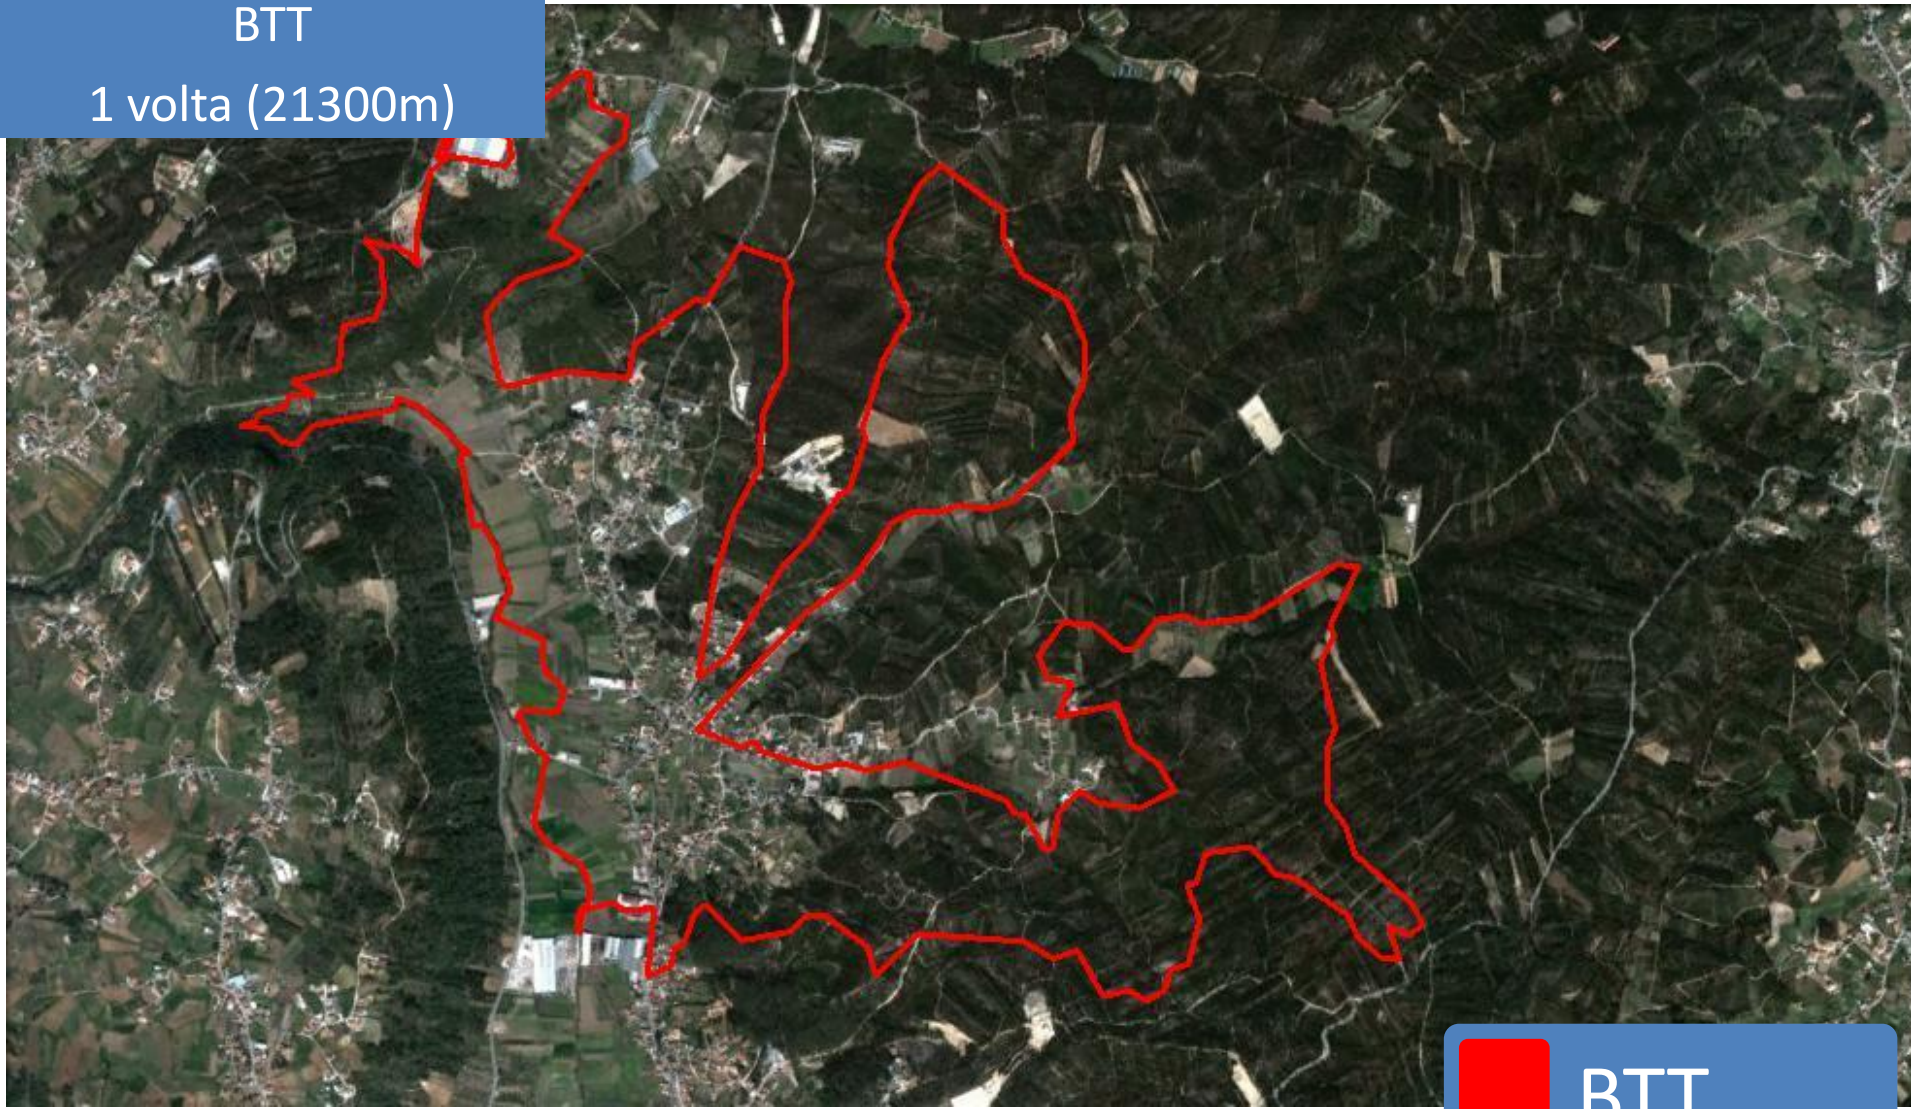

Duatlo X Grupo Valco  
Troféu Gabriel Oliveira  
Taça Portugal PORterra  
e Prova Aberta

- Estacionamento
- Secretariado
- Partida/Meta
- Parque de Transição
- Tendas de Recobro

Duatlo X Grupo Valco  
Troféu Gabriel Oliveira  
Corrida 1  
2 voltas (5000m)

Corrida 1  
2 Voltas (5000m)

Duatlo X Grupo Valco  
Troféu Gabriel Oliveira  
Corrida 1  
2 voltas (5000m)

Corrida 1  
Início de Volta 2

Duatlo X Grupo Valco  
Troféu Gabriel Oliveira  
Corrida 1  
2 voltas (5000m)

Corrida 1  
Final da Volta 2:  
entrada no PT

Duatlo X Grupo Valco  
Troféu Gabriel Oliveira  
BTT  
1 volta (21300m)

 BTT

Duatlo X Grupo Valco  
Troféu Gabriel Oliveira  
BTT  
1 volta (21300m)

 BTT

Duatlo X Grupo Valco  
Troféu Gabriel Oliveira  
Corrida 2  
1 volta (2400m)

Corrida 2  
Volta

Duathlo X Grupo Valco  
Troféu Gabriel Oliveira  
BTT  
ALTIMETRIA