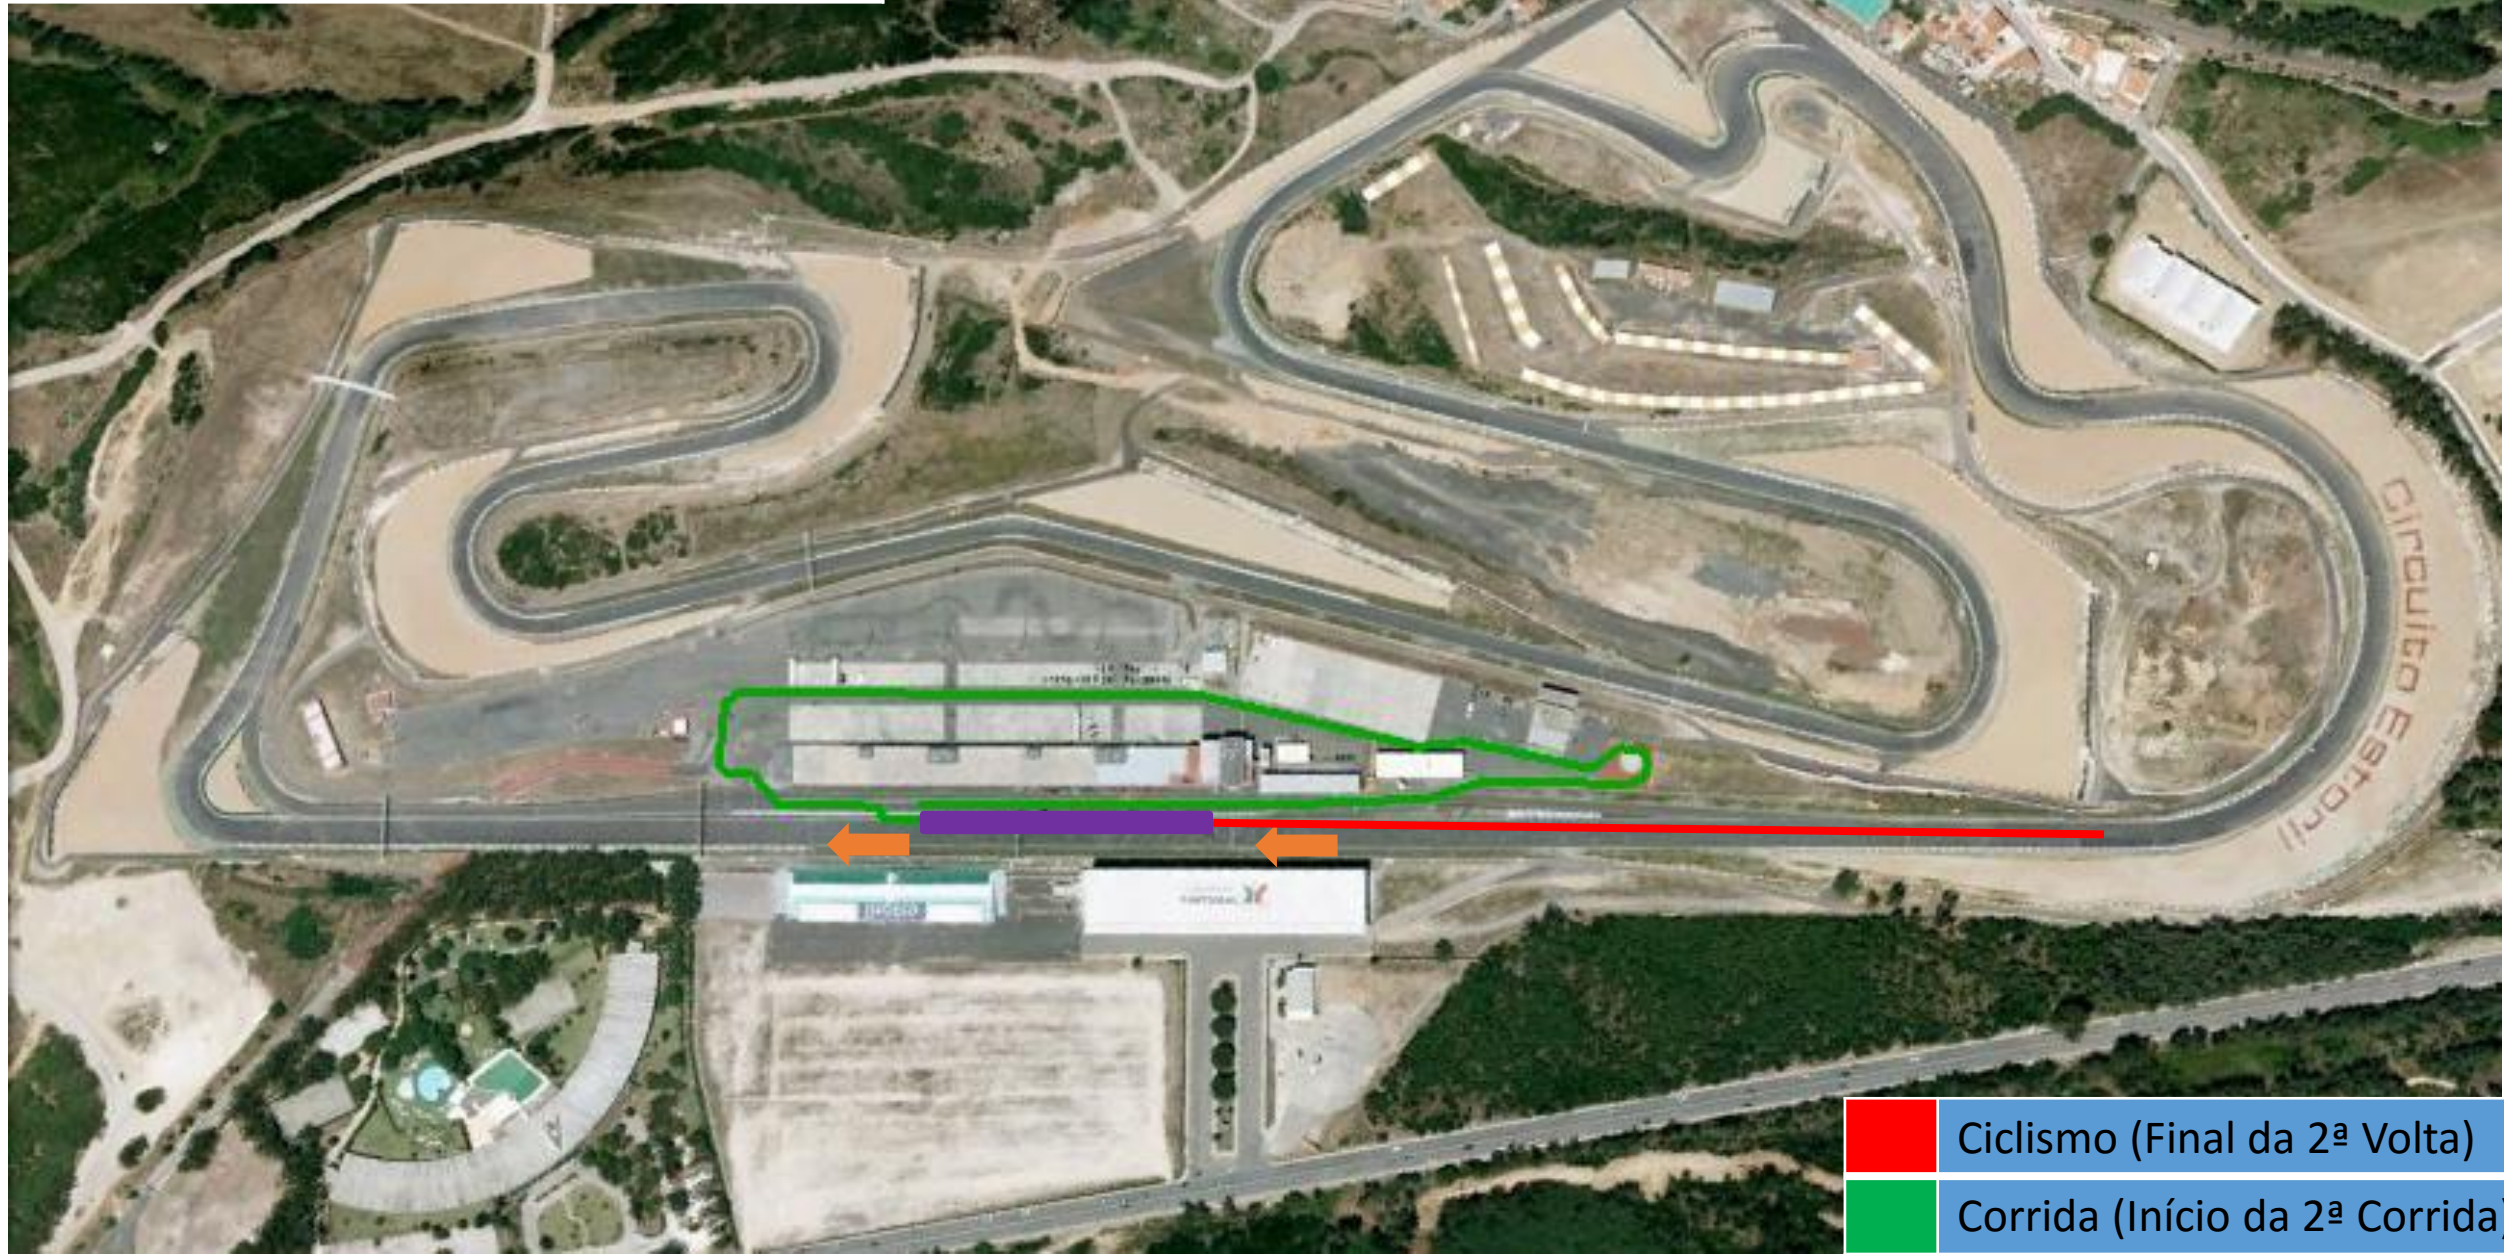

DUATLO JUMBO
Prova Aberta (Super Sprint)

	Secretariado
	Partida/Meta
	Parque de Transição (PT)

DUATLO JUMBO
Prova Aberta (Super Sprint)
1ª Corrida – 2 Voltas (2000m)

-  Corrida (Volta de 1000m)
-  Partida
-  Parque de Transição (PT)

DUATLO JUMBO
Prova Aberta (Super Sprint)
1ª Transição

- Corrida (Final da 2ª Volta)
- Ciclismo (Início da 1ª Volta)
- Parque de Transição (PT)

DUATLO JUMBO
Prova Aberta (Super Sprint)
Ciclismo – 2 Voltas (8000m)

	Ciclismo
	Parque de Transição (PT)

DUATLO JUMBO
Prova Aberta (Super Sprint)
2ª Transição

- Ciclismo (Final da 2ª Volta)
- Corrida (Início da 2ª Corrida)

DUATLO JUMBO
Prova Aberta (Super Sprint)
2ª Corrida – 1 Volta (1000m)

	Corrida
	Meta
	Parque de Transição (PT)