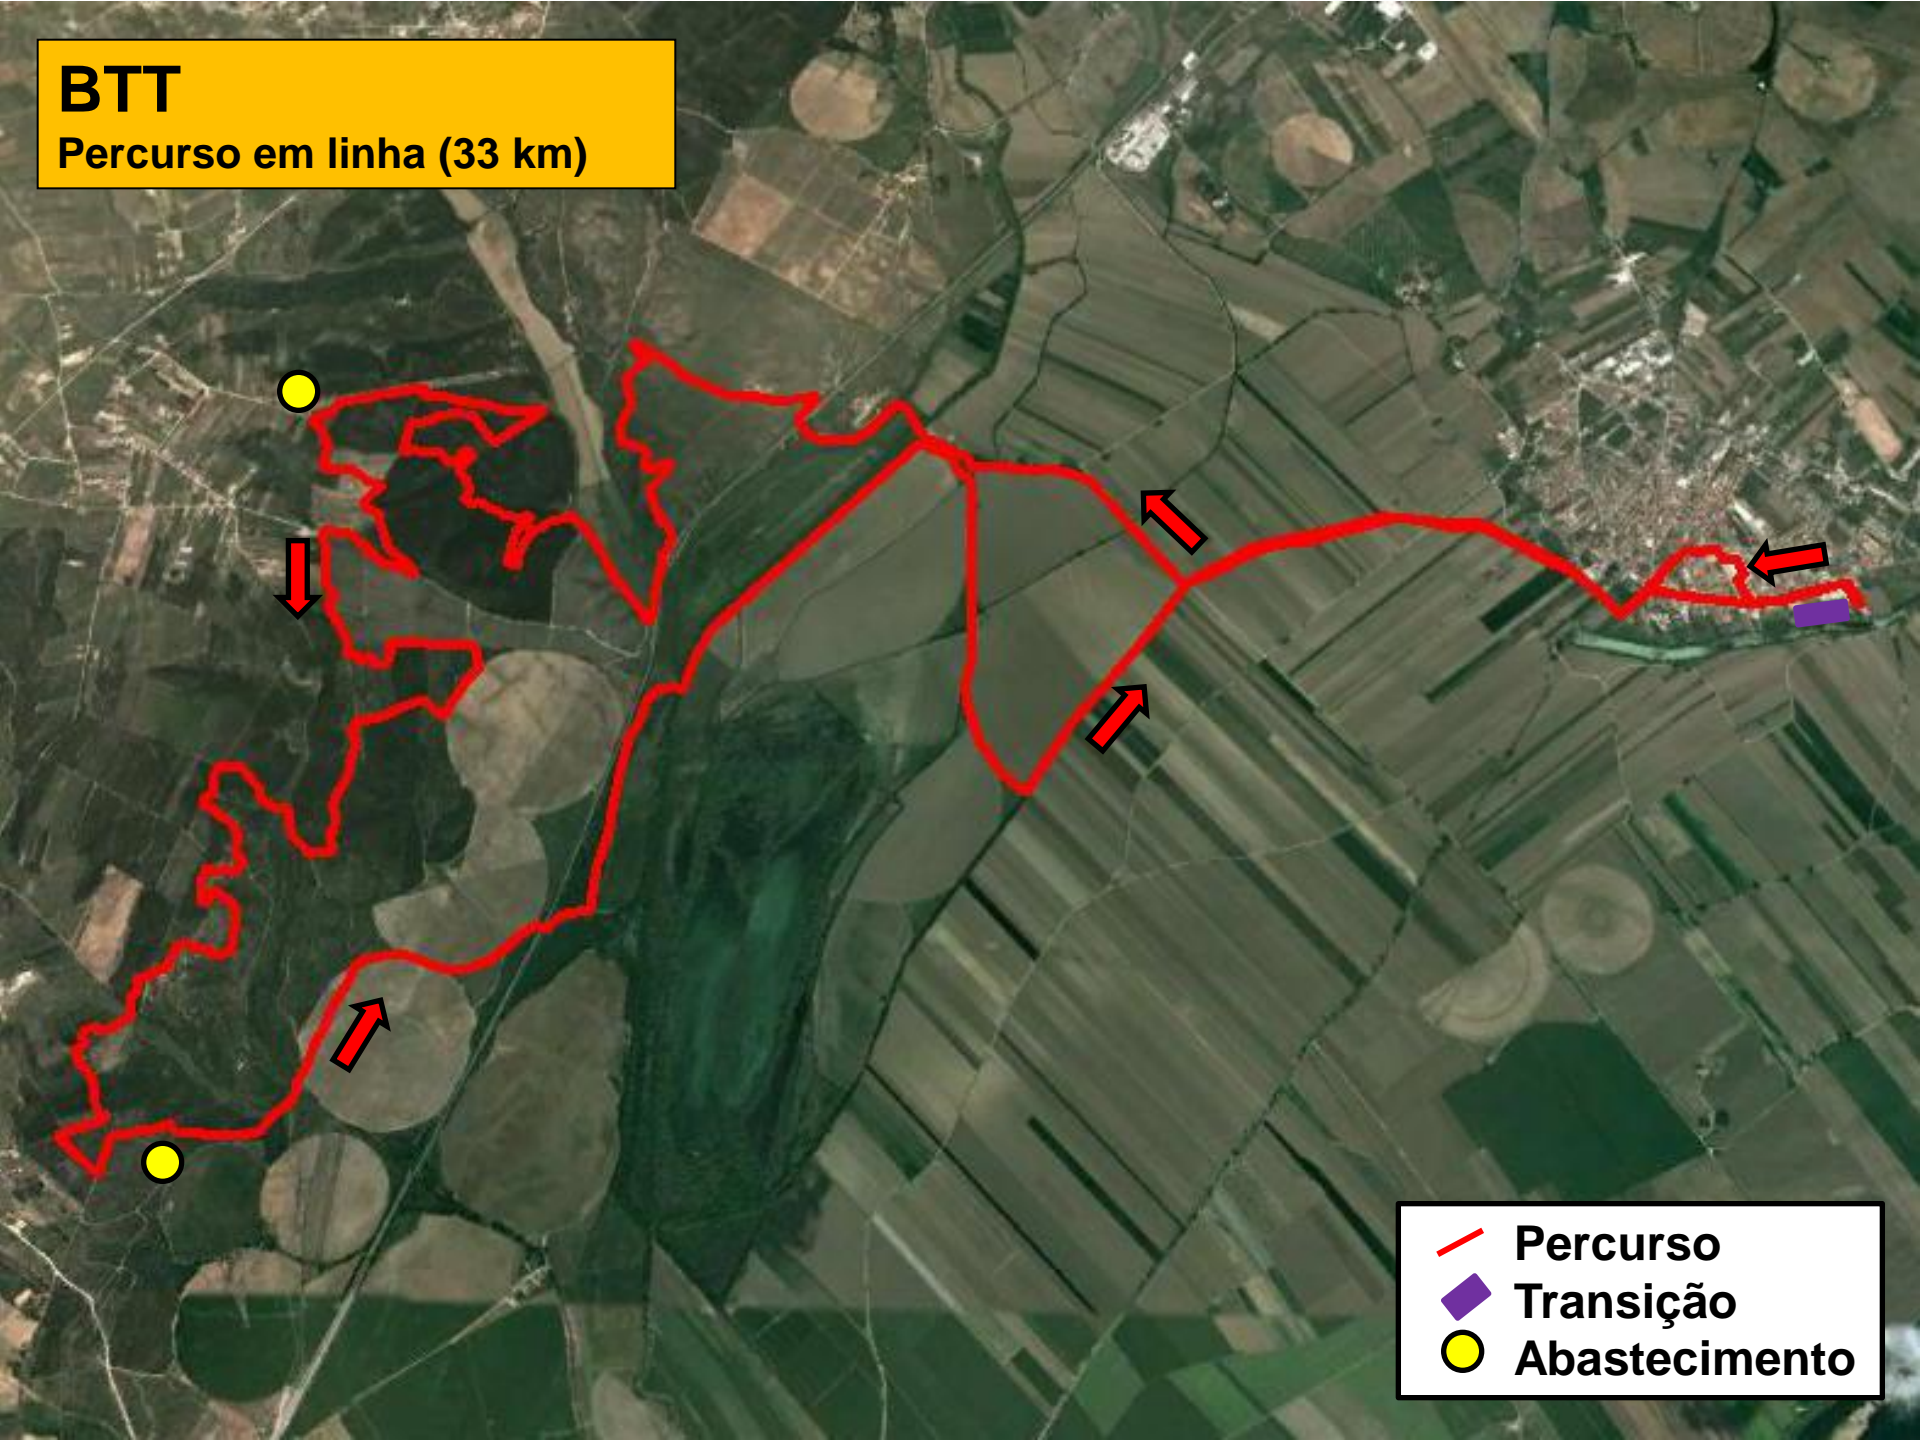

Xterra Portugal - Golegã

Taça de Portugal PORterra

-  Partida
-  Meta
-  Secretariado
-  Parque de Transição

Natação

2 voltas (1500m)

-  Partida
-  Parque de Transição
-  Bóias
-  Percurso
-  Início 2ª volta

1ª Transição

-  Final natação
-  Início btt
-  Parque de Transição

BTT

Percurso em linha (33 km)

-  Percurso
-  Transição
-  Abastecimento

2ª Transição

-  Final btt
-  Início corrida
-  Transição

Corrida

Percurso em linha (10km)

Meta

Transição

Percurso Corrida

BTT - Altimetria

Corrida - Altimetria