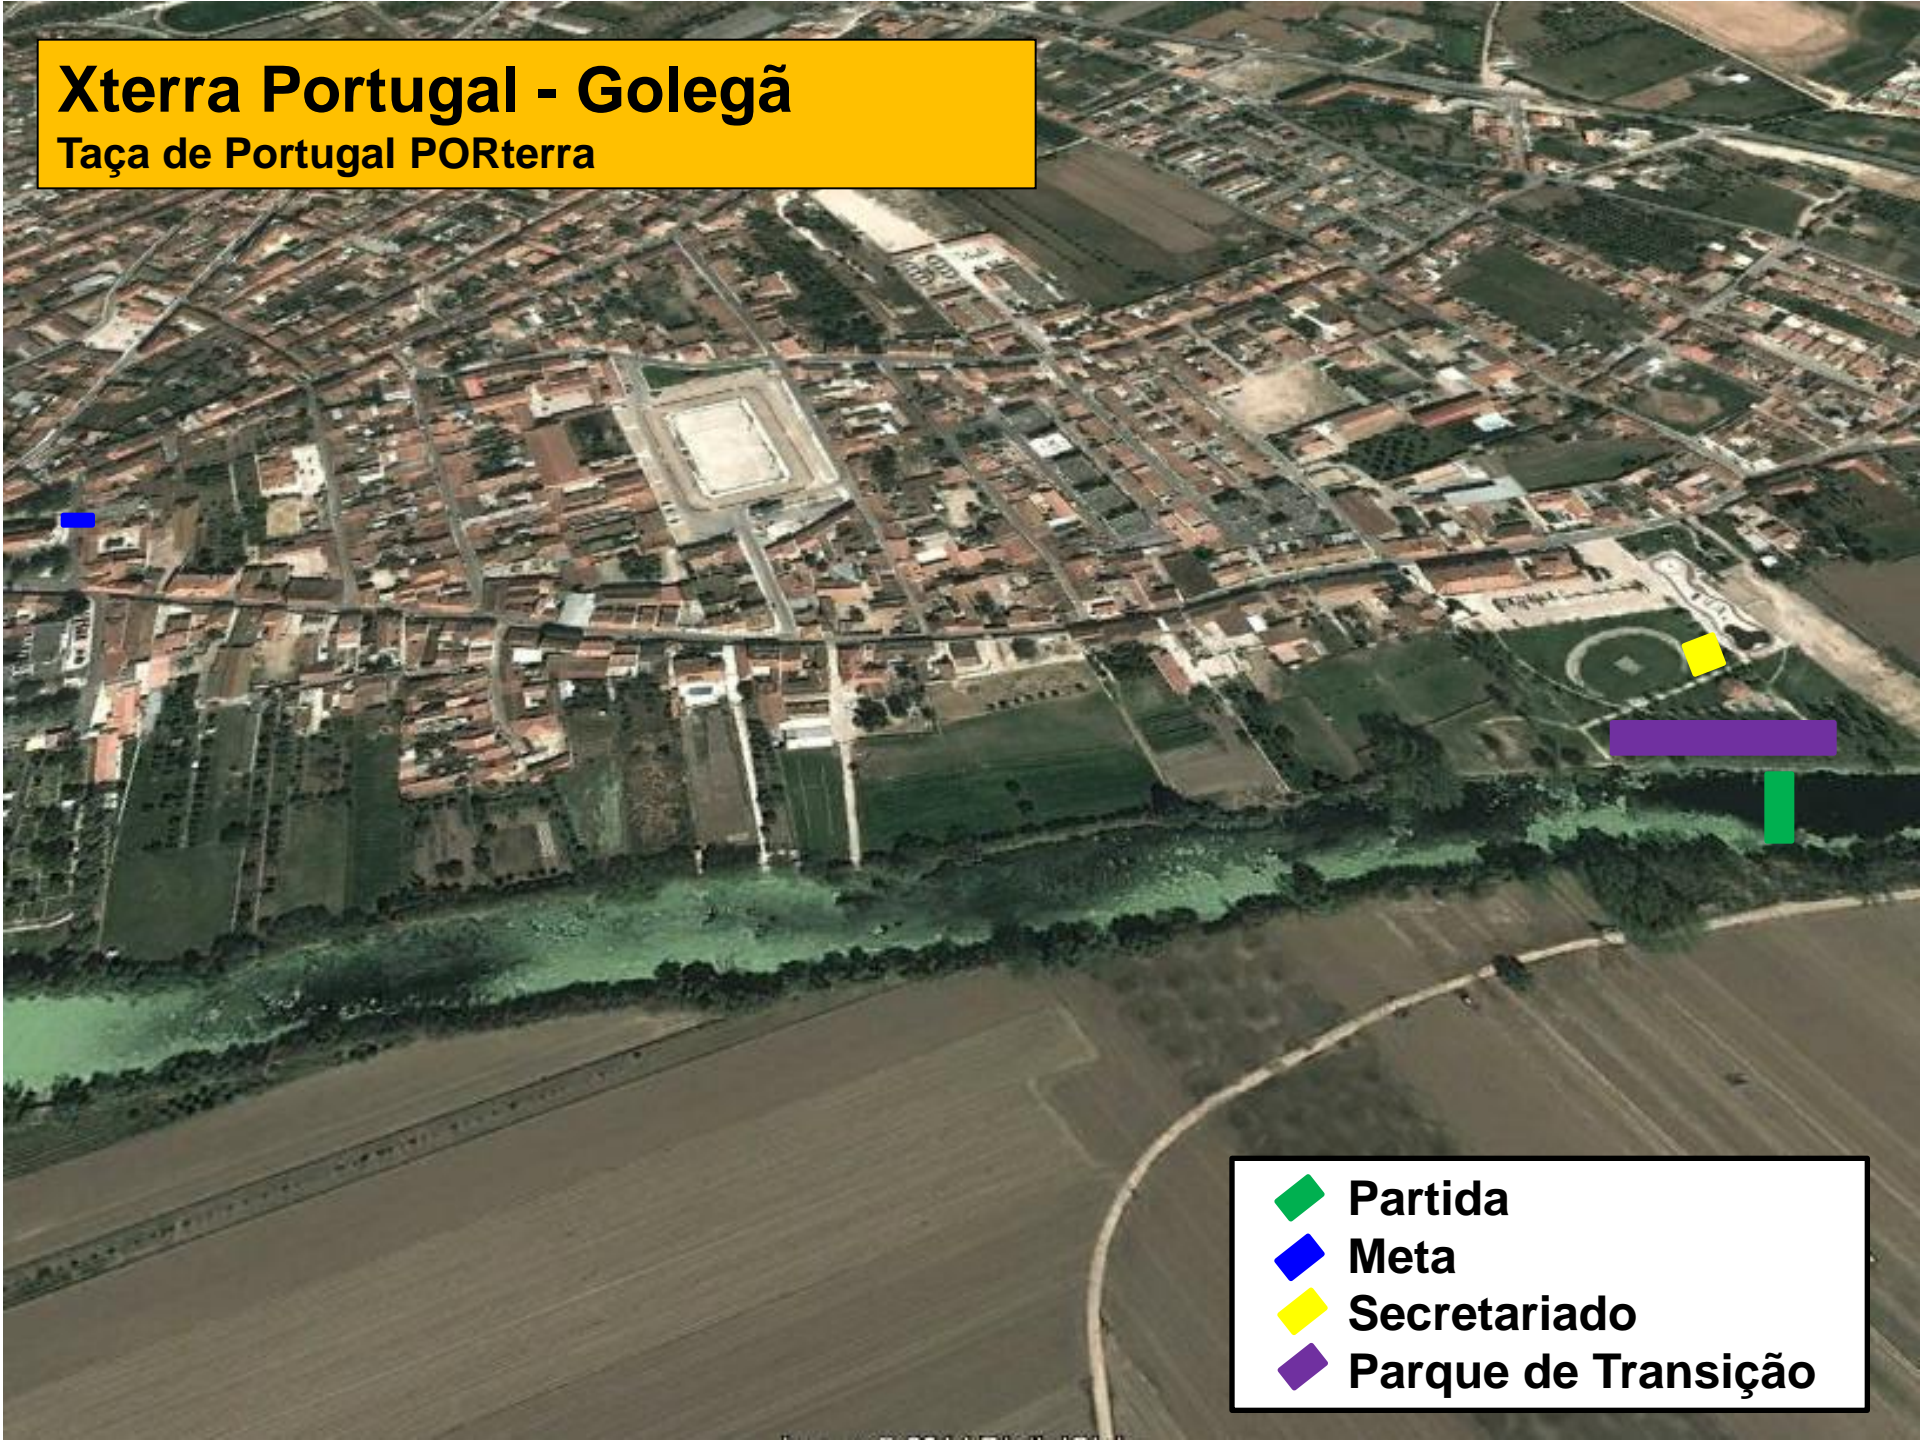

Xterra Portugal - Golegã

Taça de Portugal PORterra

-  Partida
-  Meta
-  Secretariado
-  Parque de Transição

Natação

2 voltas (1500m)

-  Partida
-  Parque de Transição
-  Bóias
-  Percurso
-  Início 2ª volta

1ª Transição

-  Final natação
-  Início btt
-  Parque de Transição

BTT

Percurso em linha (33 km)

-  Percurso
-  Transição
-  Abastecimento

2ª Transição

-  Final btt
-  Início corrida
-  Transição

Corrida

Percurso em linha (10km)

Meta

Transição

Percurso Corrida

BTT - Altimetria

Corrida - Altimetria