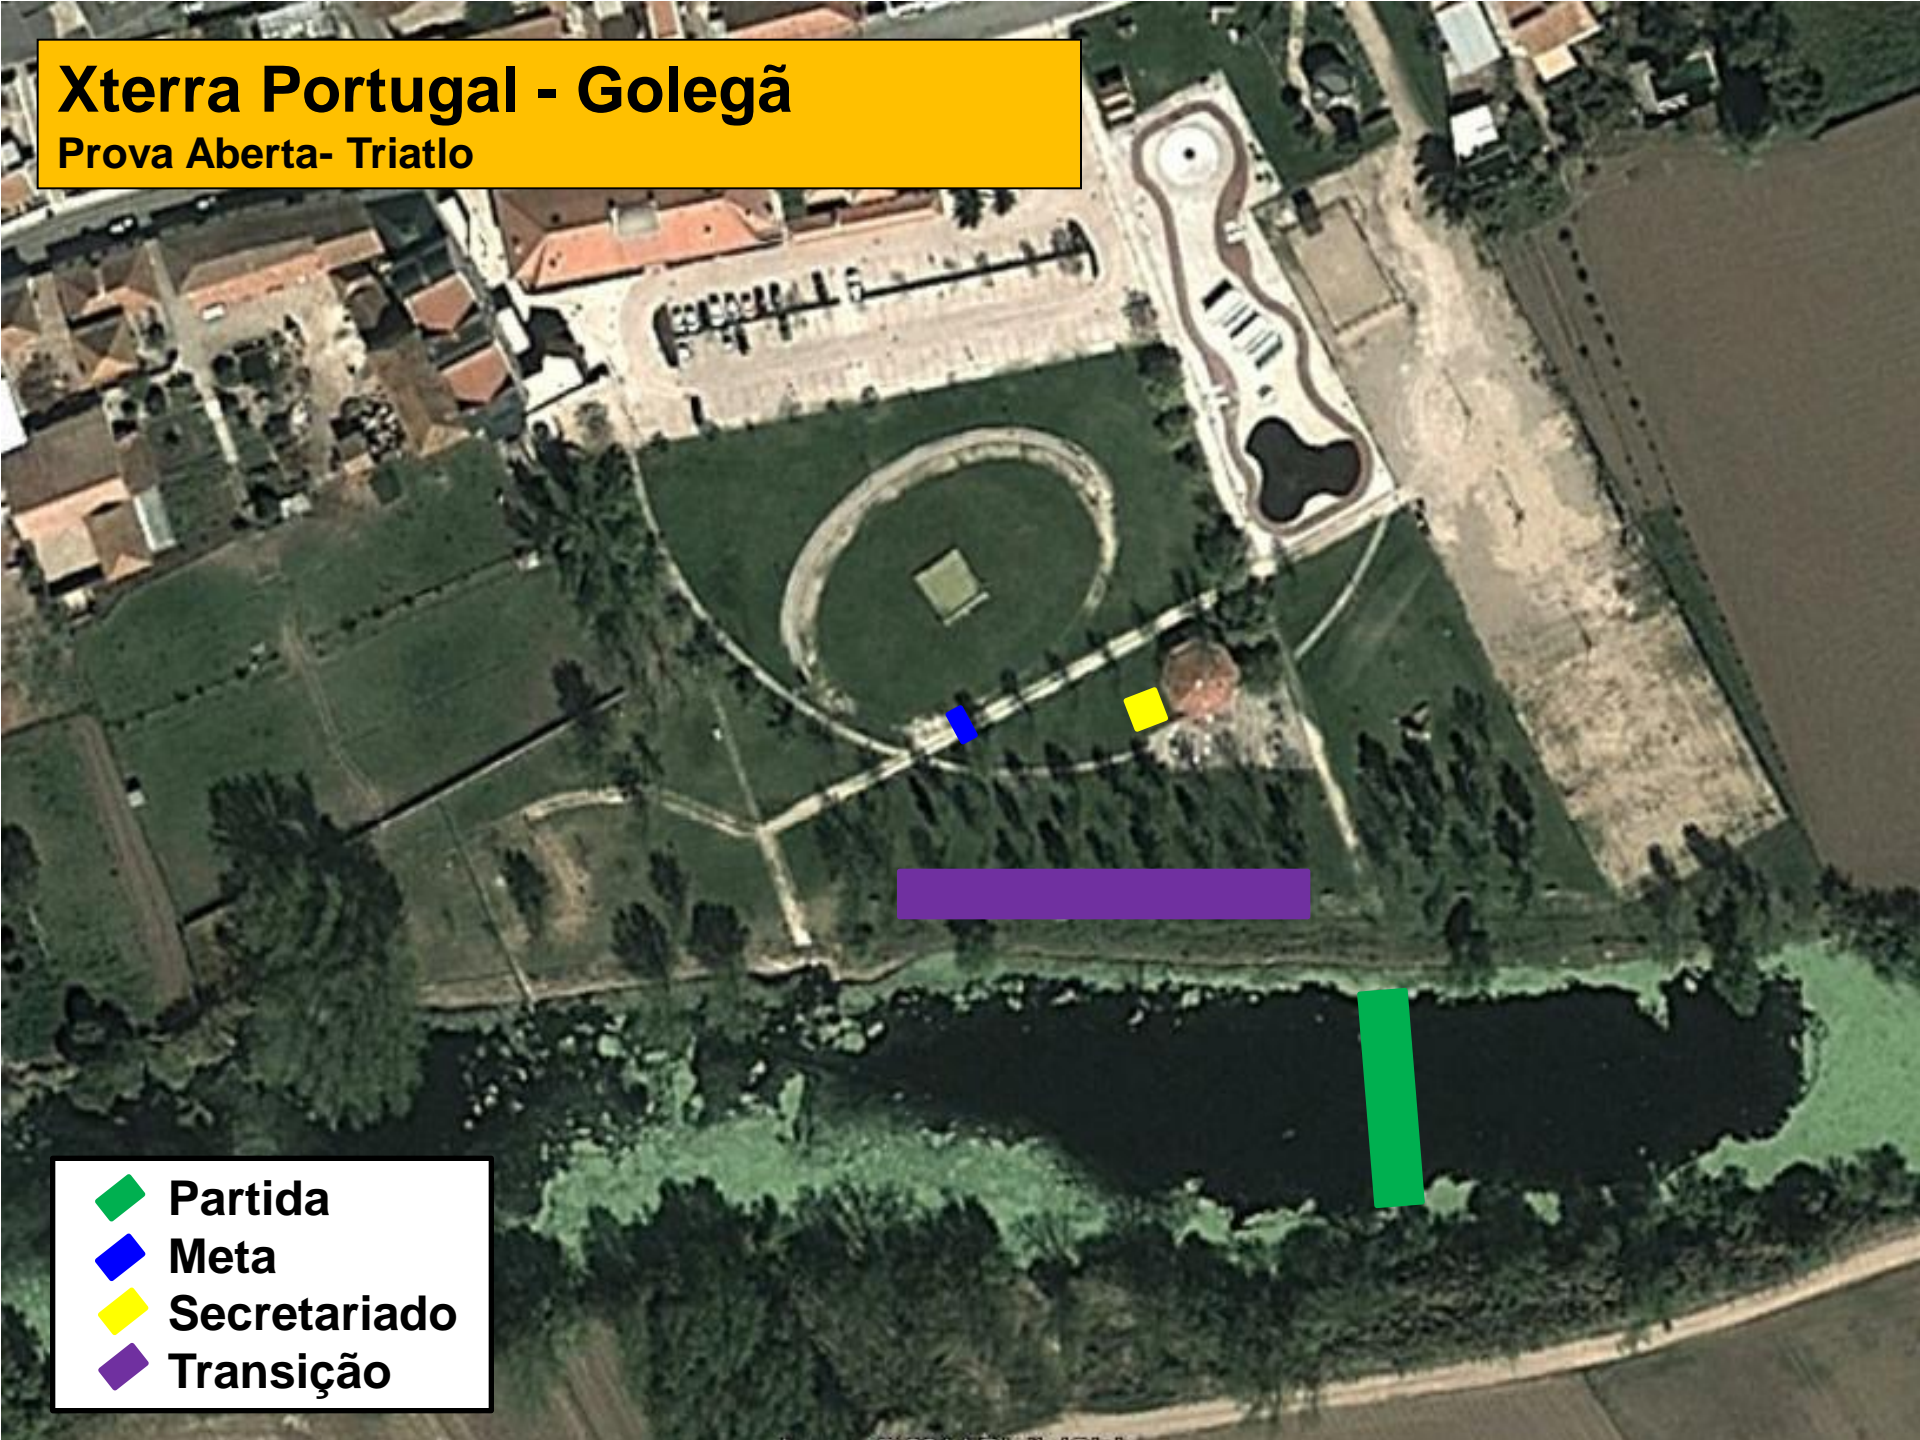

Xterra Portugal - Golegã

Prova Aberta- Triatlo

-  Partida
-  Meta
-  Secretariado
-  Transição

Natação

1 volta (300m)

- Partida
- PT
- Bóias
- Percurso

BTT

2 voltas (8 km)

-  Percurso
-  Transição
-  Início 2ª volta

Corrida

1 volta (2km)

Meta

Parque de Transição

Percurso Corrida