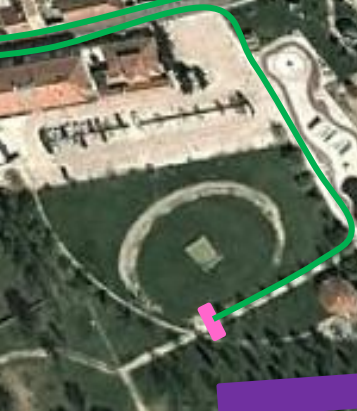

Xterra Portugal - Golegã

Prova Aberta- Triatlo

-  Partida
-  Meta
-  Secretariado
-  Transição

Natação

1 volta (300m)

- Partida
- PT
- Bóias
- Percurso

BTT

2 voltas (8 km)

-  Percurso
-  Transição
-  Início 2ª volta

Corrida

1 volta (2km)

Meta

Parque de Transição

Percurso Corrida