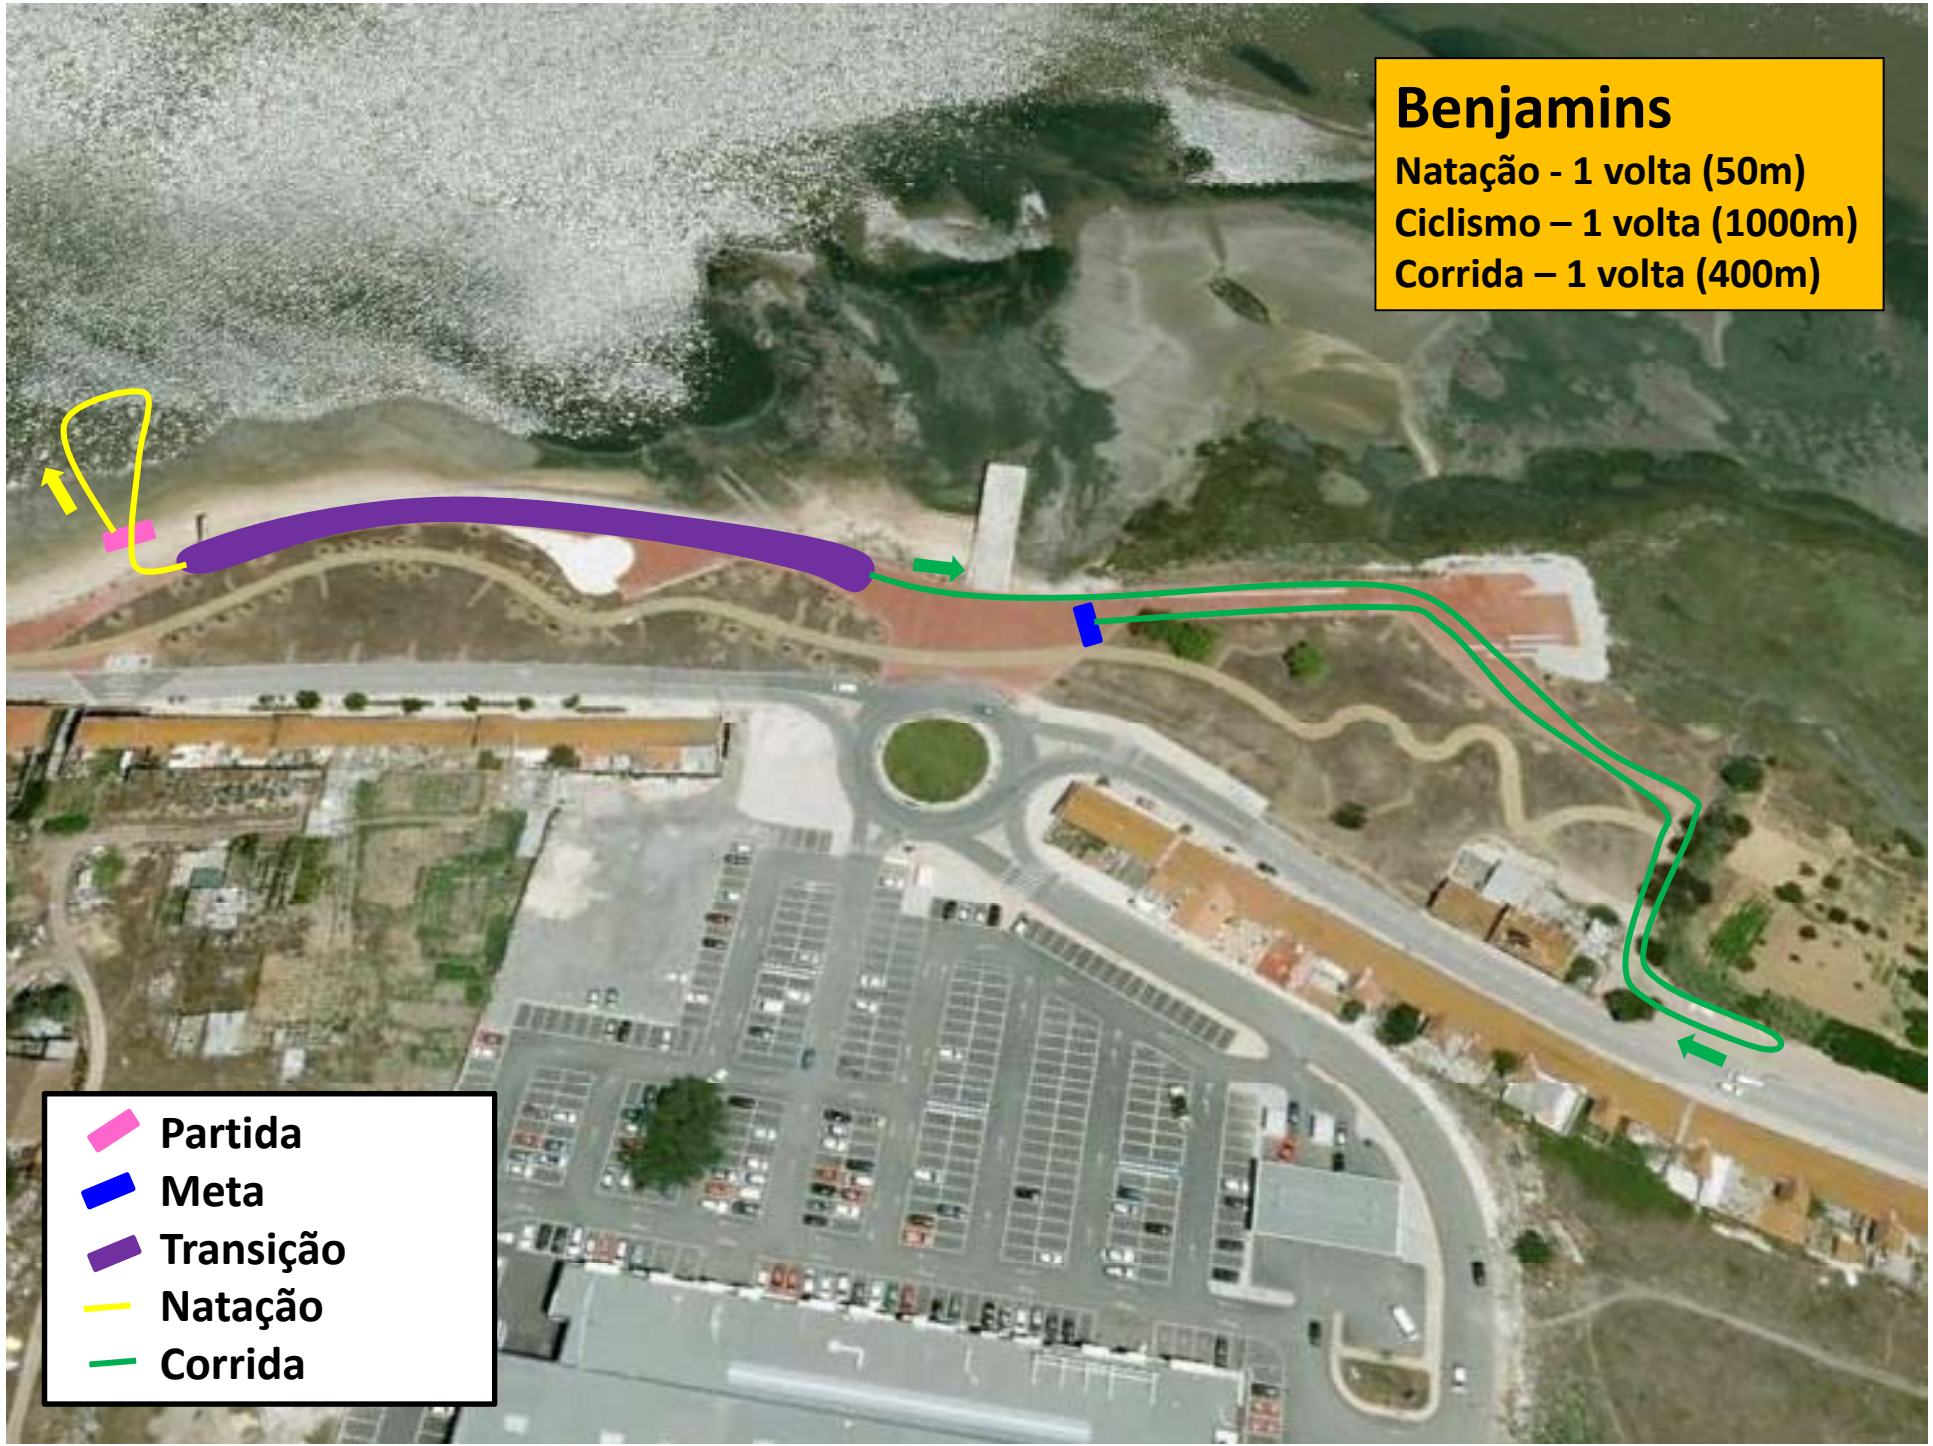

# Triatlo Jovem da Amora

Campeonato Nacional Jovem de Clubes

-  Partida
-  Meta
-  Secretariado
-  Parque de Transição
-  Zona de recuperação

**Benjamins**  
Natação - 1 volta (50m)  
Ciclismo - 1 volta (1000m)  
Corrida - 1 volta (400m)

# Meta

- ◆ Parque de Transição
- ◆ Meta
- Final Corrida