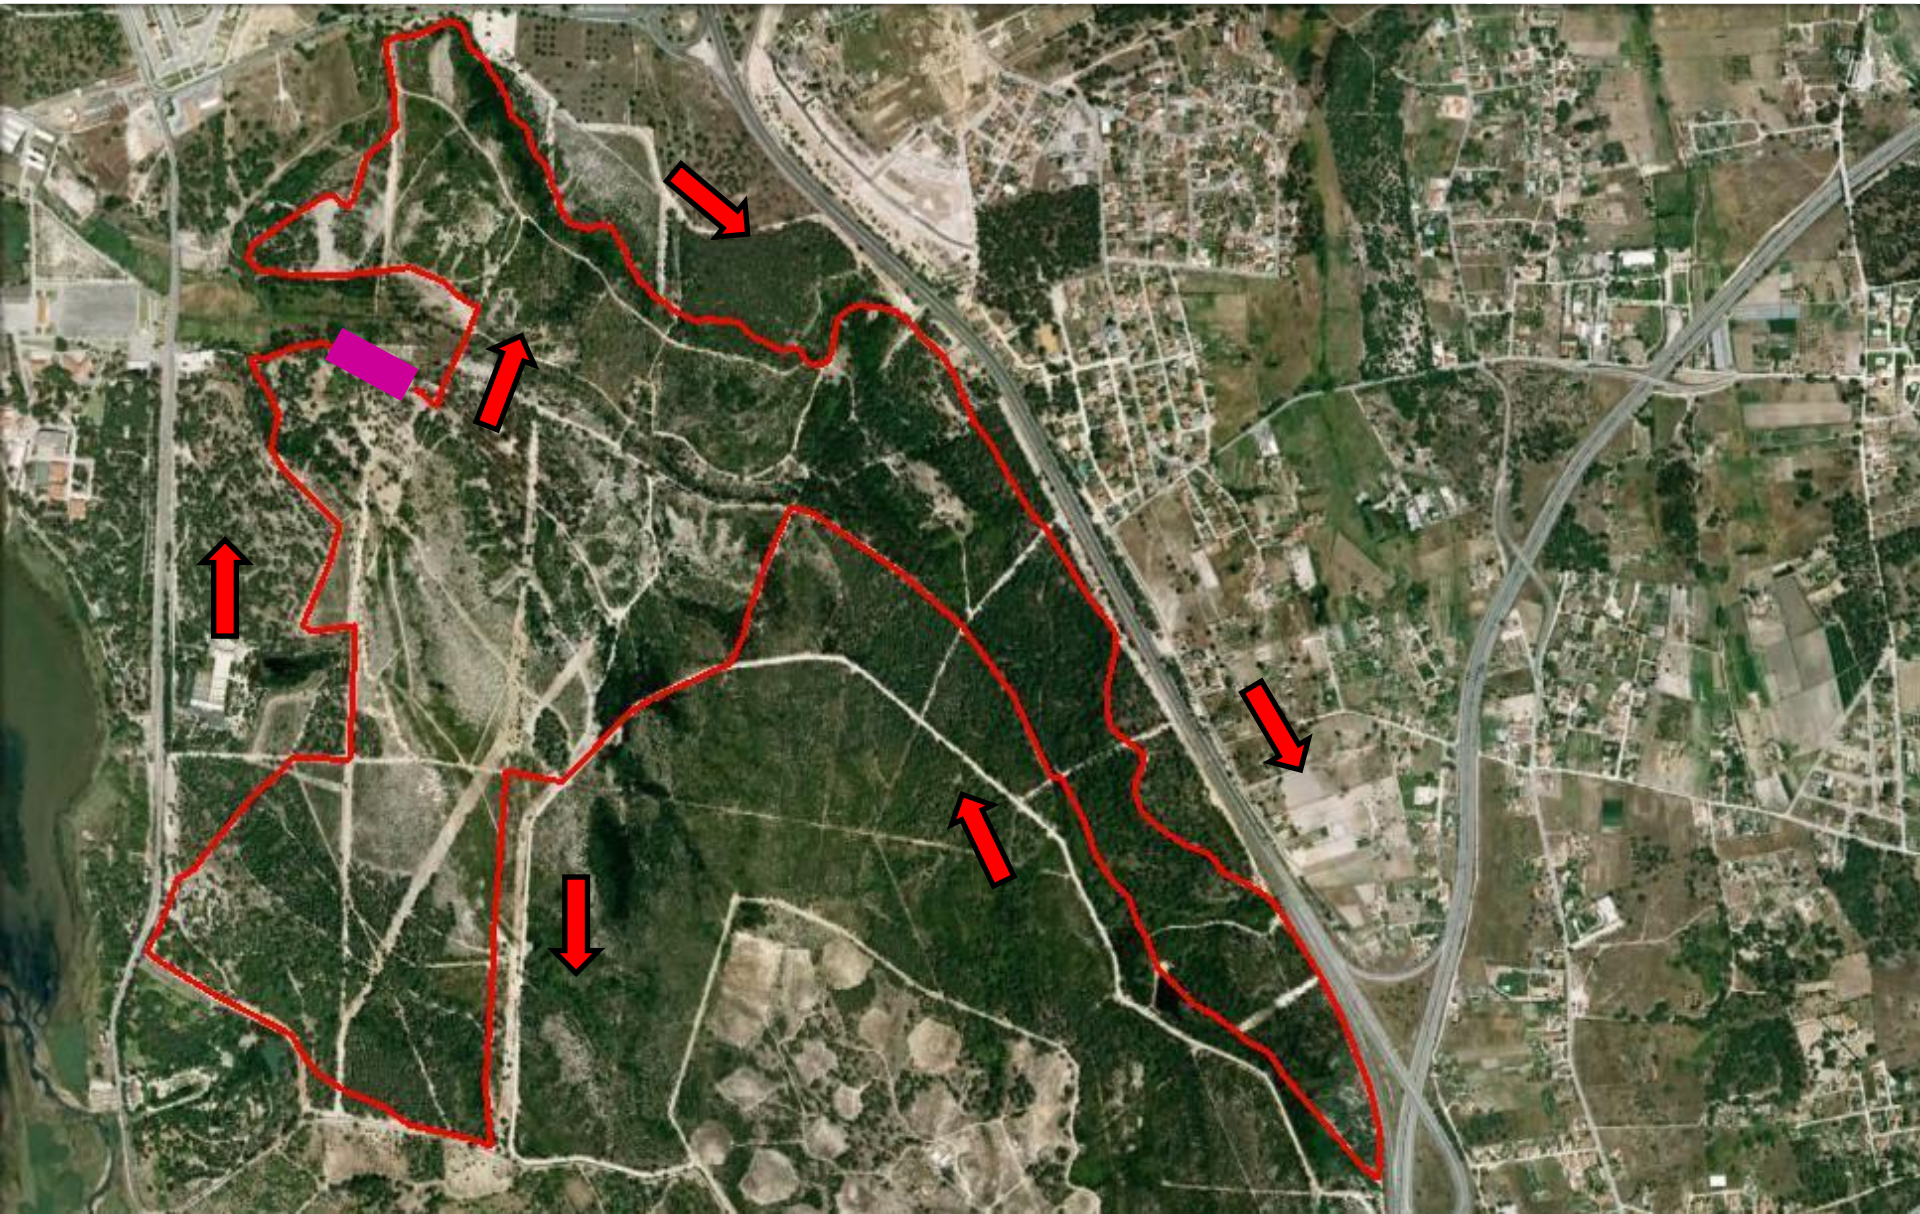

DUATLO DO BARREIRO

Prova Aberta

- Secretariado 
- Parque Transição 
- Partida 
- Meta 
- Recuperação 
- Estacionamento 

DUATLO DO BARREIRO

Prova Aberta

Partida  Parque de Transição 
Corrida (2500m) 

DUATLO DO BARREIRO

Prova Aberta

Final da Corrida  Início do Ciclismo 
Parque de Transição 

DUATLO DO BARREIRO

Prova Aberta

Ciclismo (10 600m)

Parque de Transição

DUATLO DO BARREIRO

Prova Aberta

Final do Ciclismo  Início da Corrida 
Parque de Transição 

DUATLO DO BARREIRO

Prova Aberta

Parque de Transição

Corrida (1600m)

Meta