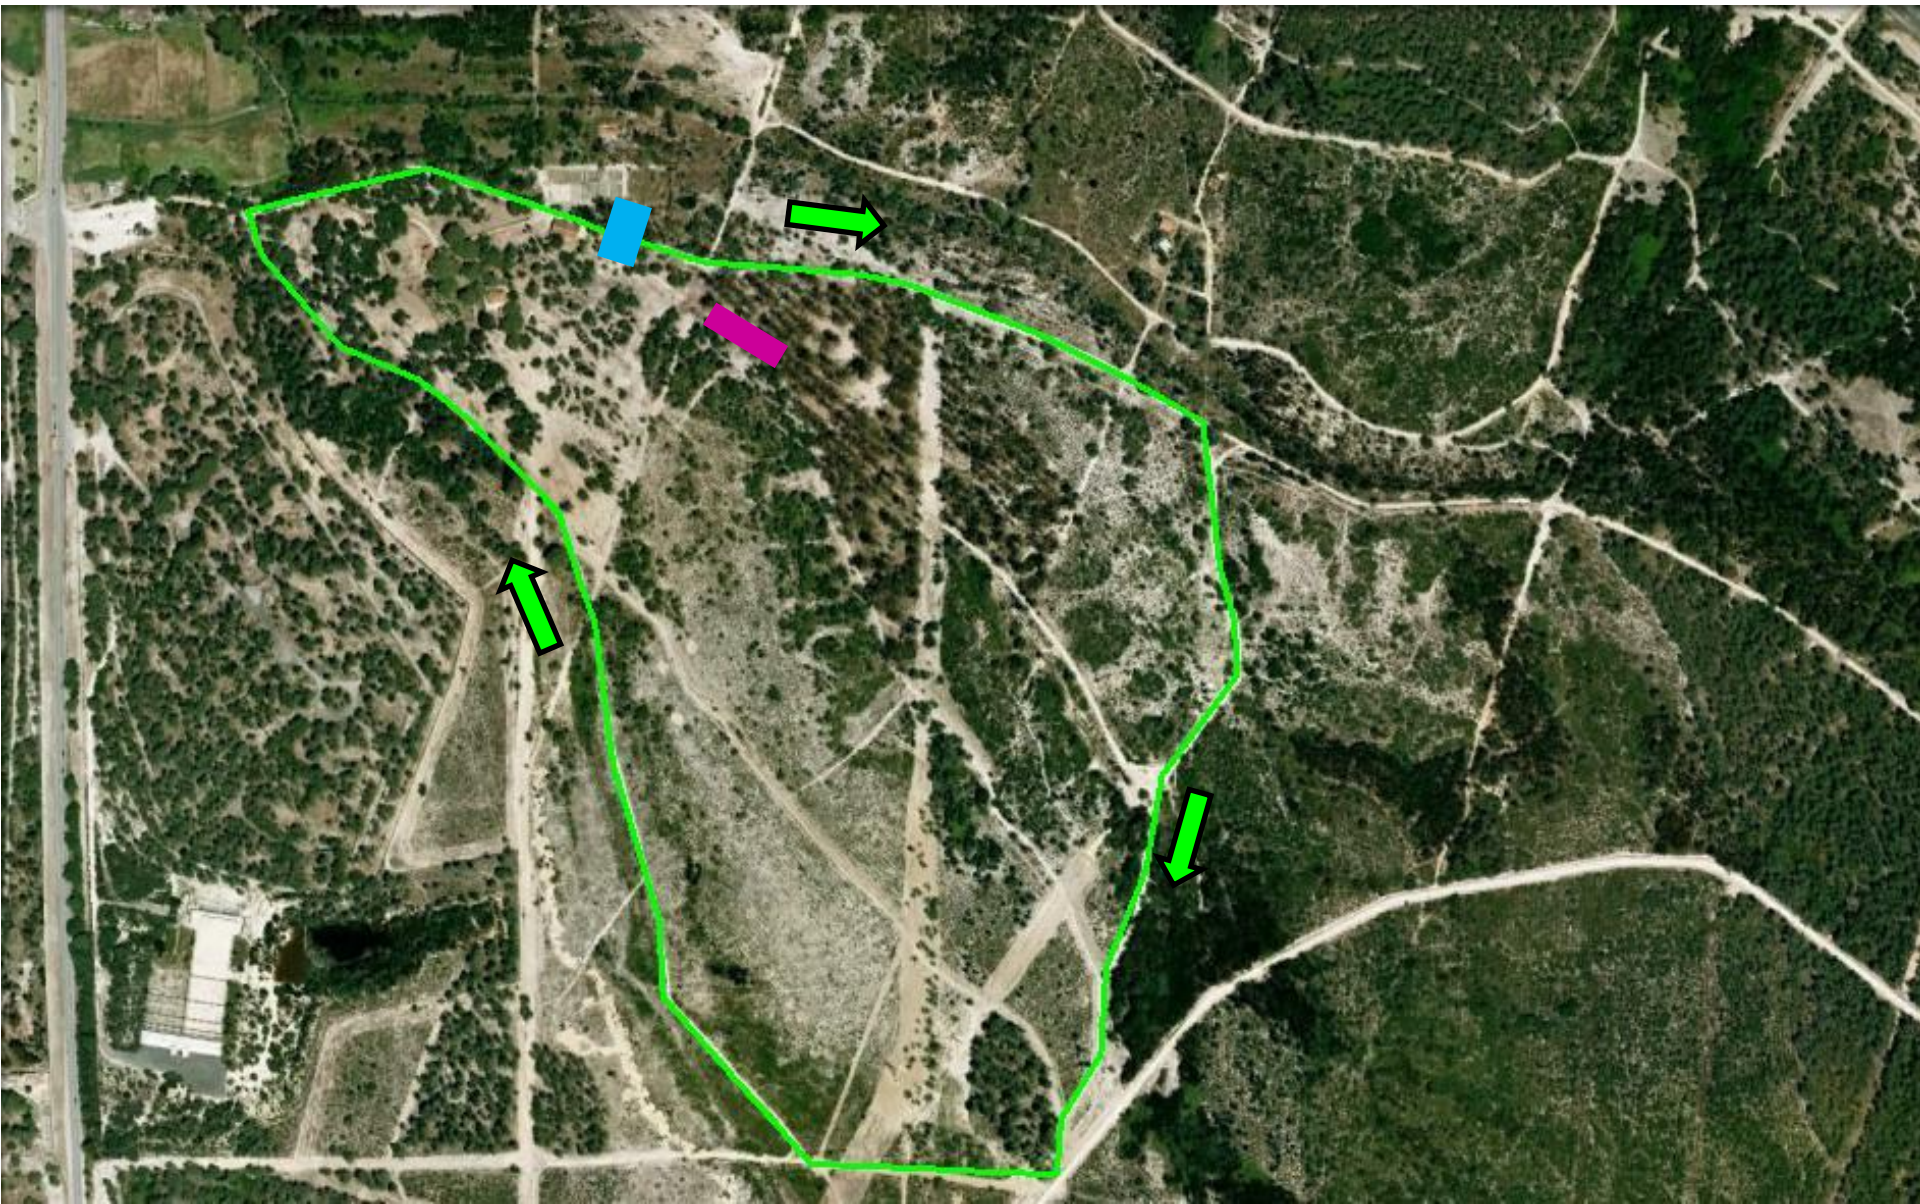

DUATLO DO BARREIRO

Prova Aberta

- Secretariado 
- Parque Transição 
- Partida 
- Meta 
- Recuperação 
- Estacionamento 

DUATLO DO BARREIRO

Prova Aberta

Partida  Parque de Transição 
Corrida (2500m) 

DUATLO DO BARREIRO

Prova Aberta

Final da Corrida  Início do Ciclismo 
Parque de Transição 

DUATLO DO BARREIRO

Prova Aberta

Ciclismo (10 600m)

Parque de Transição

DUATLO DO BARREIRO

Prova Aberta

Final do Ciclismo  Início da Corrida 
Parque de Transição 

DUATLO DO BARREIRO

Prova Aberta

Parque de Transição

Corrida (1600m)

Meta