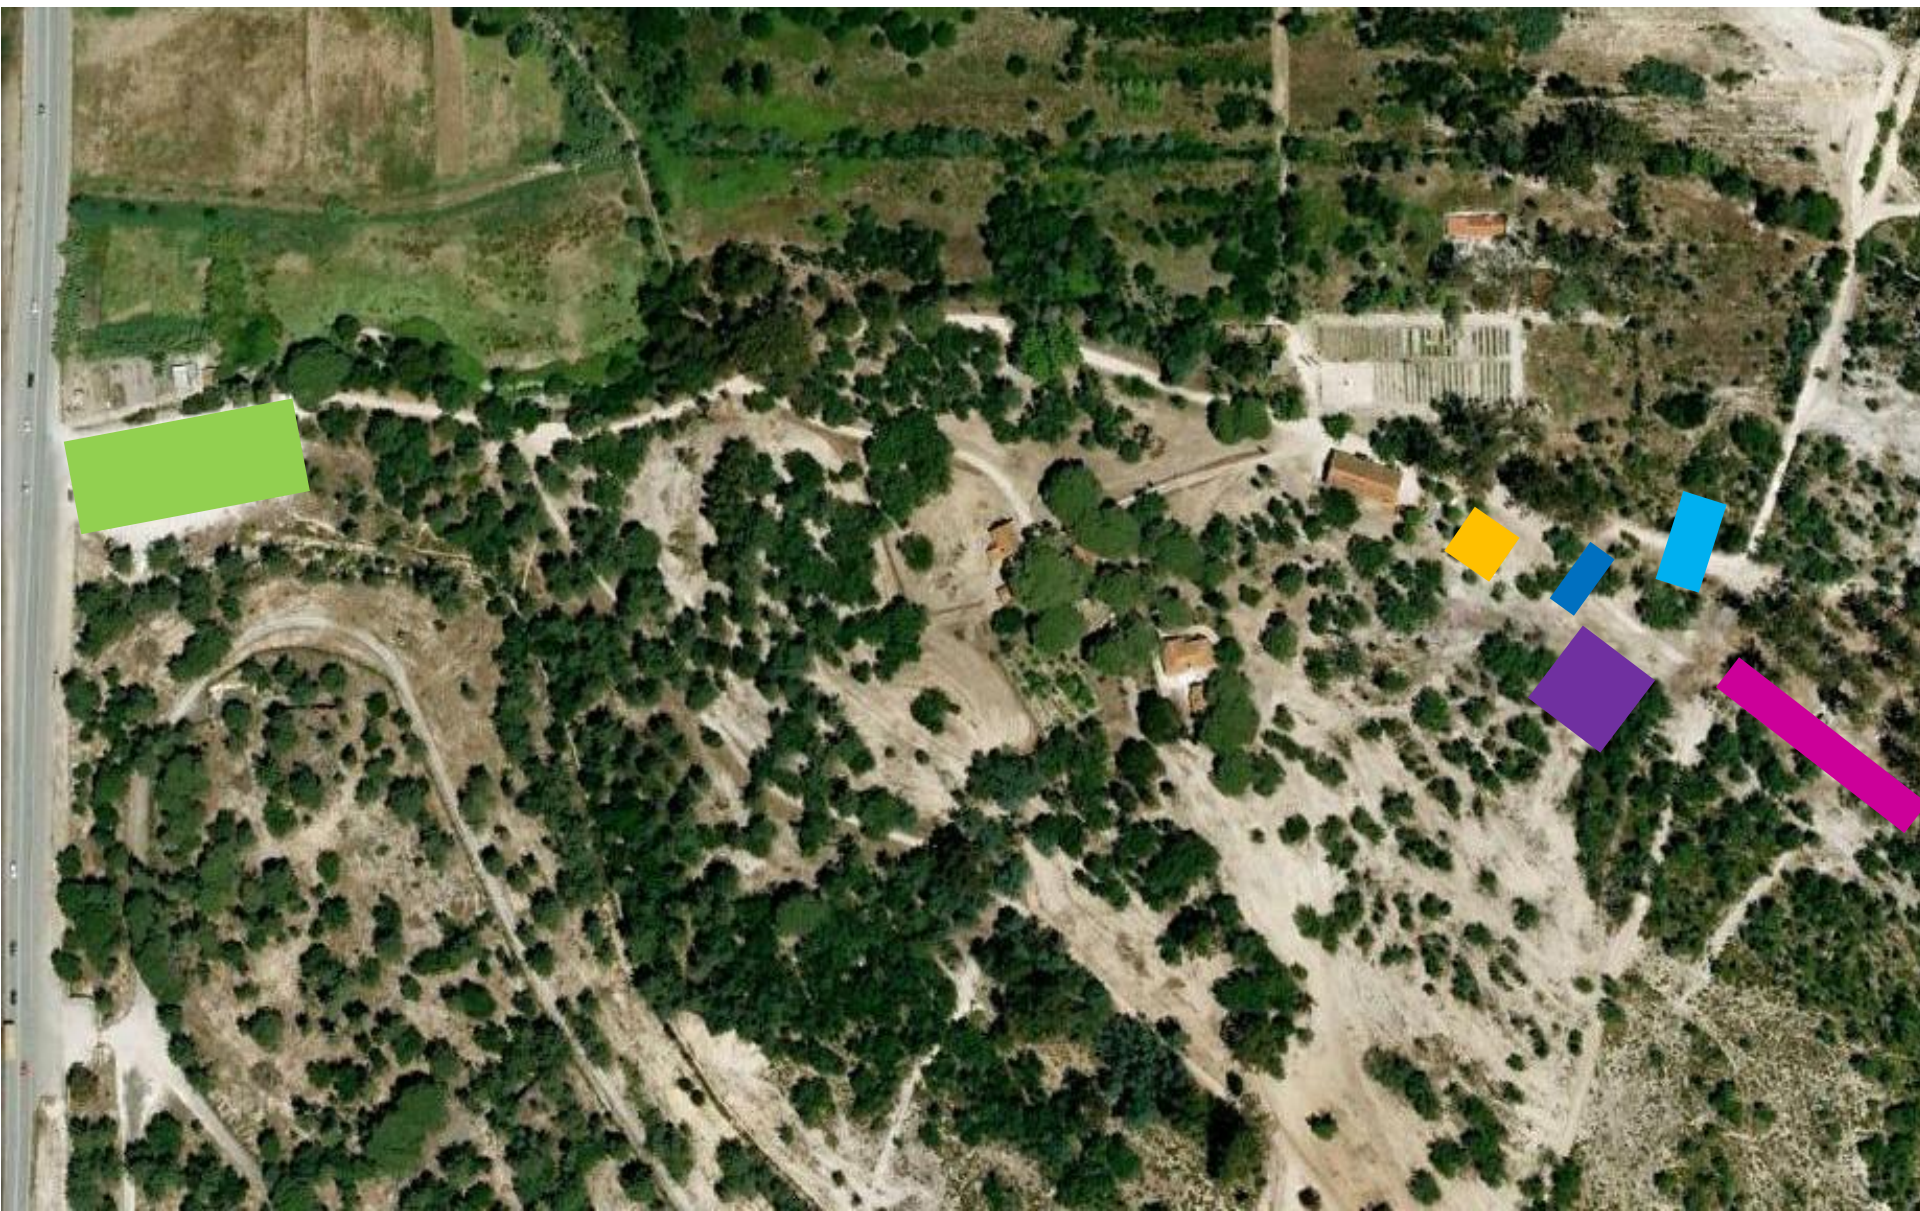

DUATLO DO BARREIRO

Prova Aberta

- Secretariado 
- Parque Transição 
- Partida 
- Meta 
- Recuperação 
- Estacionamento 

DUATLO DO BARREIRO

Prova Aberta

Partida  Parque de Transição 
Corrida (2500m) 

DUATLO DO BARREIRO

Prova Aberta

Final da Corrida  Início do Ciclismo 
Parque de Transição 

DUATLO DO BARREIRO

Prova Aberta

Ciclismo (10 600m)

Parque de Transição

DUATLO DO BARREIRO

Prova Aberta

Final do Ciclismo  Início da Corrida 
Parque de Transição 

DUATLO DO BARREIRO

Prova Aberta

Parque de Transição

Corrida (1600m)

Meta