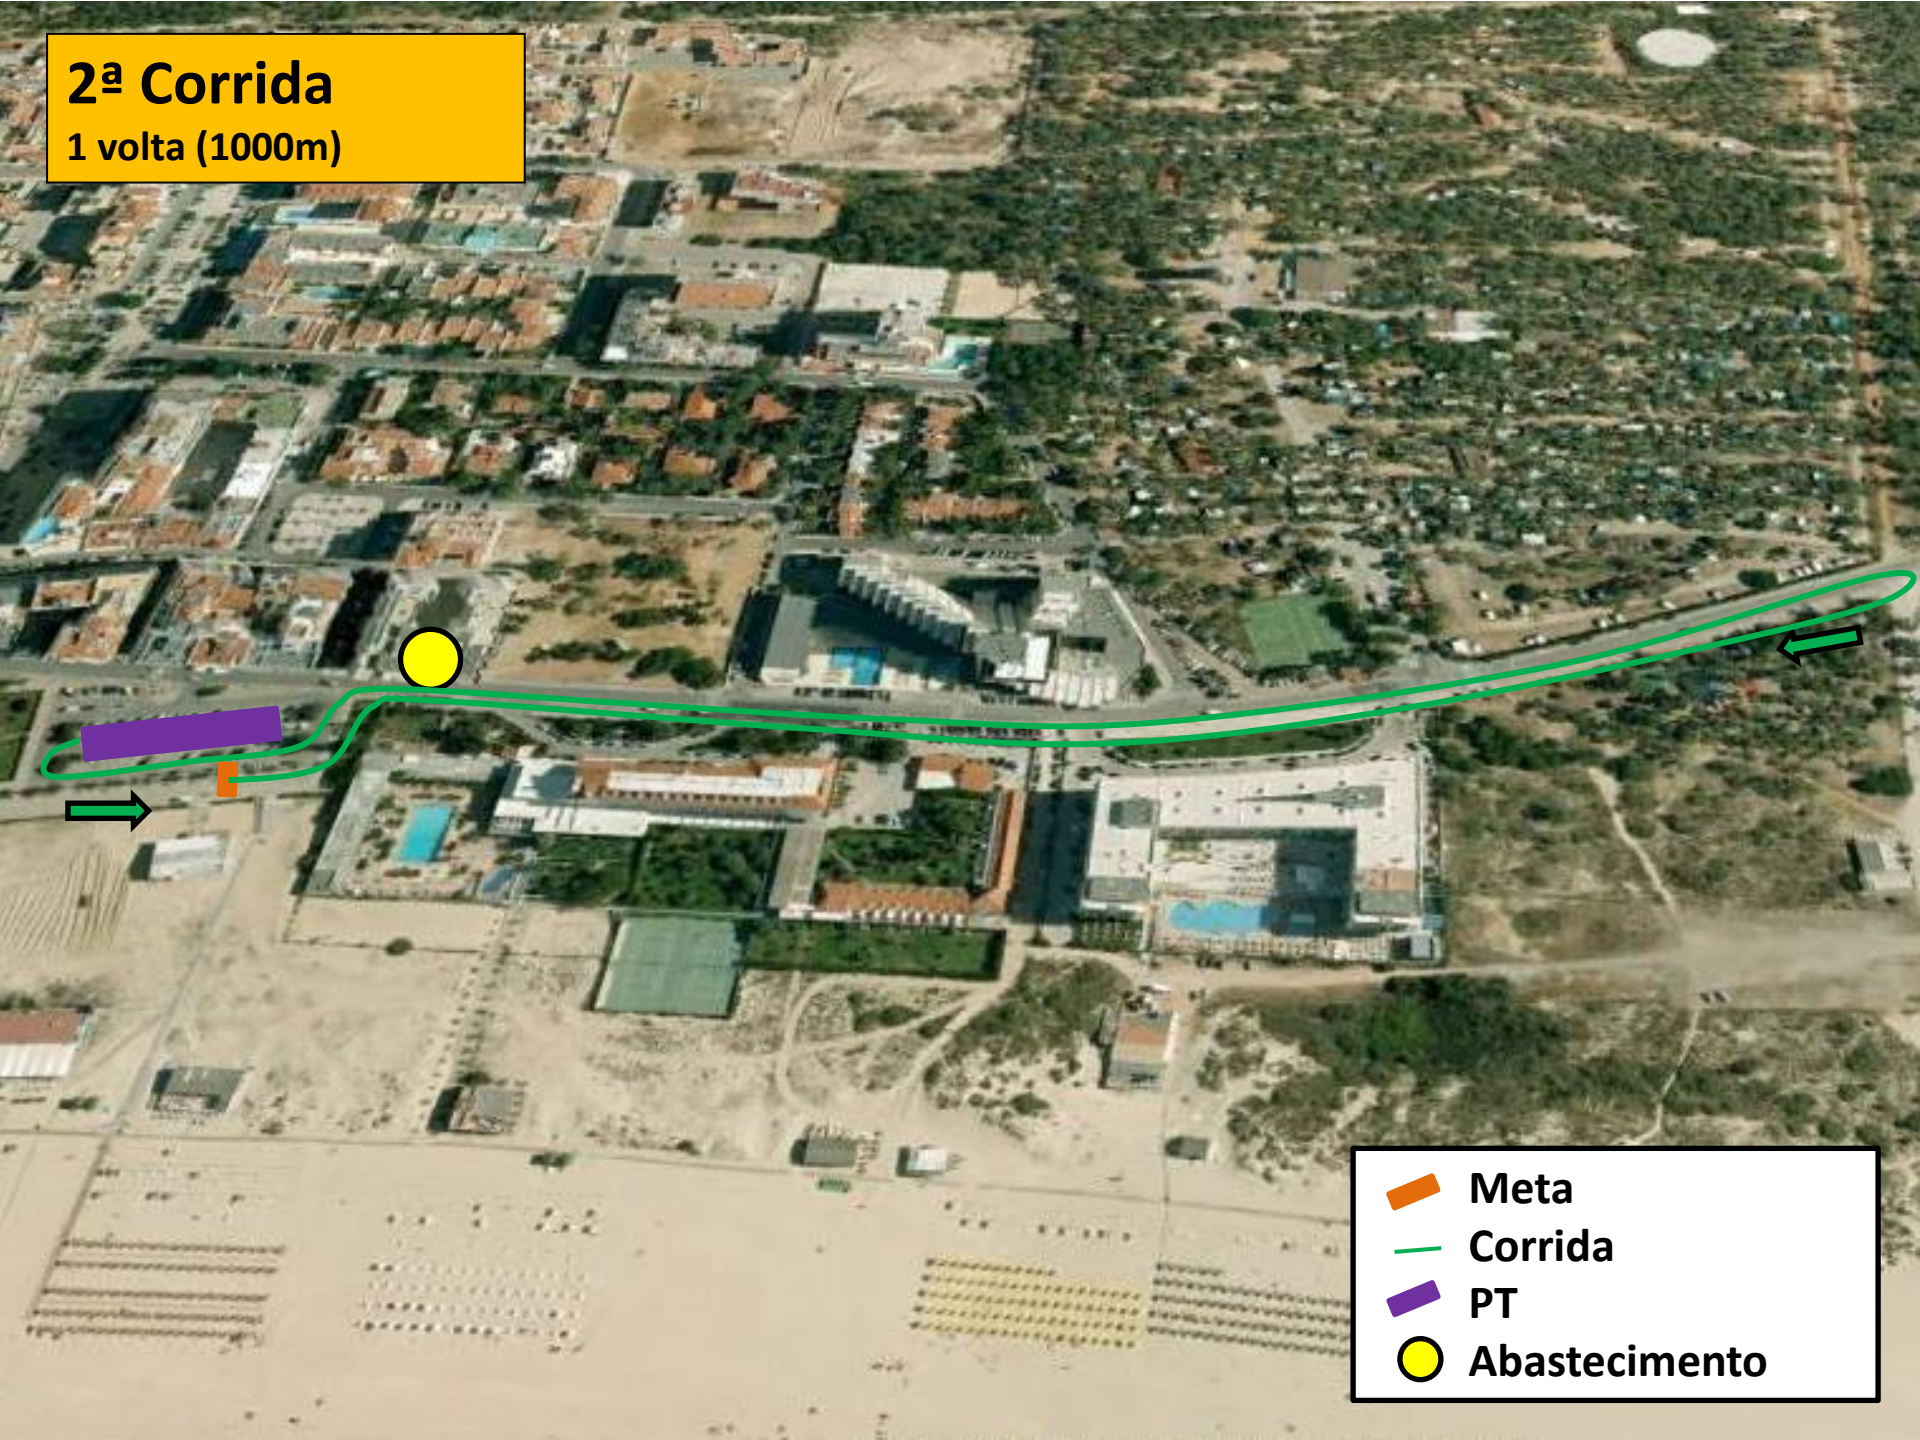

Triatlo de VR St António

Prova Aberta

-  Partida
-  Meta
-  Secretariado
-  Parque de Transição

1ª Corrida
1 volta (2000m)

-  Partida
-  Corrida
-  Parque Transição

1ª Transição

- ◆ Parque de Transição
- Final Corrida
- Início Ciclismo

Ciclismo

2 voltas (8km)

◆ Parque de Transição

— Ciclismo

● Retorno

2ª Transição

-  Parque de Transição
-  Final Ciclismo
-  Início Corrida

2ª Corrida

1 volta (1000m)

-  Meta
-  Corrida
-  PT
-  Abastecimento

Meta

- Parque de Transição
- Meta
- Final Corrida