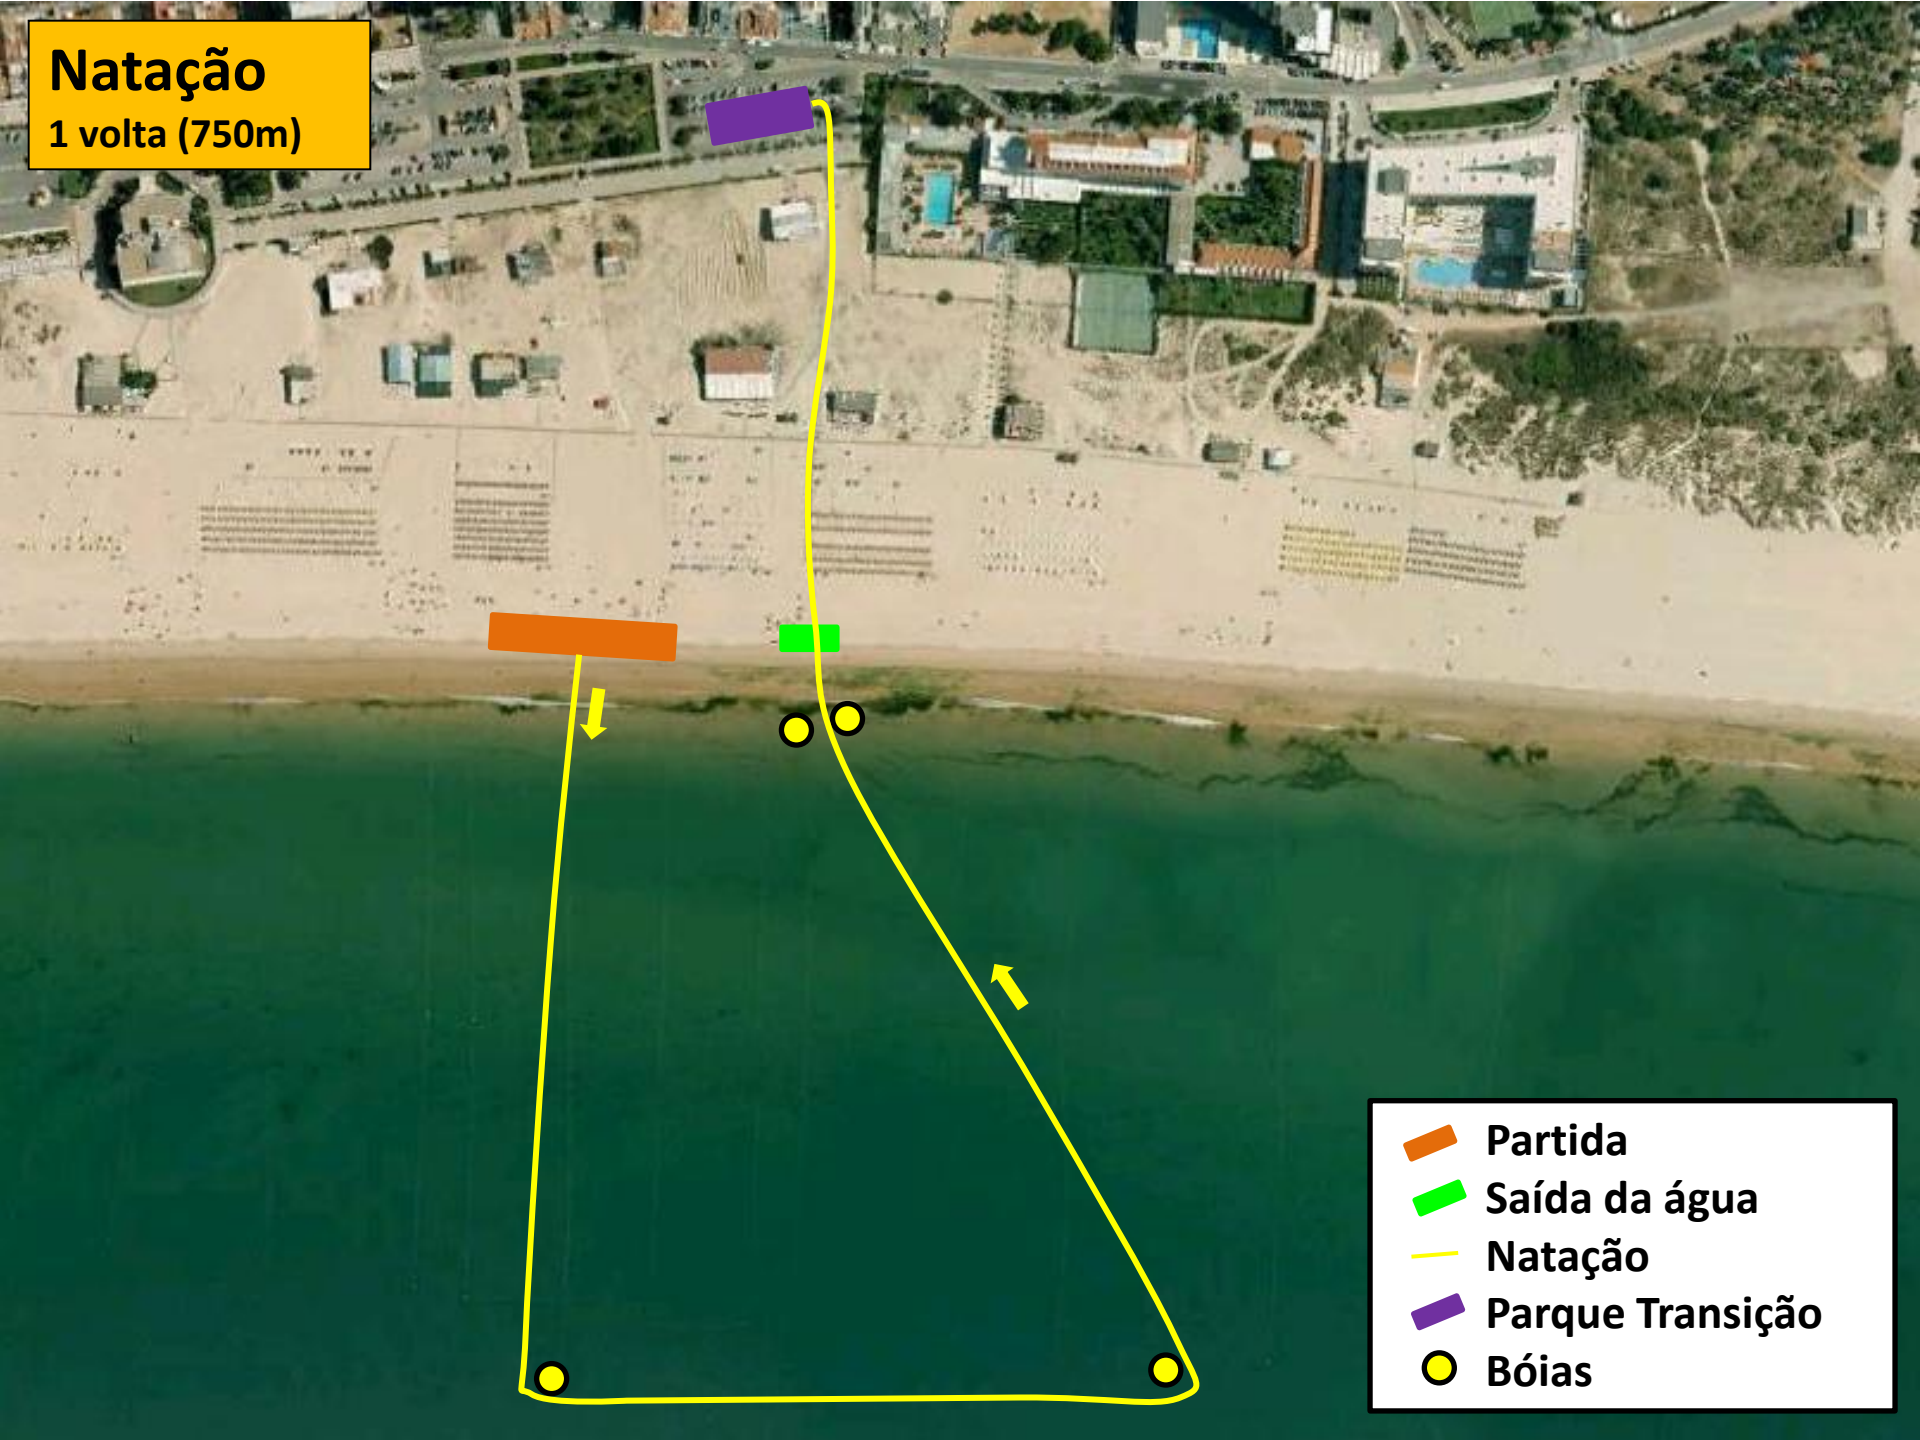

Triatlo de VR St António

Campeonato Nacional de Clubes

- Partida
- Meta
- Secretariado
- Parque de Transição

Natação

1 volta (750m)

-  Partida
-  Saída da água
-  Natação
-  Parque Transição
-  Bóias

1ª Transição

Parque de Transição

Final Natação

Início Ciclismo

Ciclismo

Percurso VRSA

- ◆ Parque de Transição
- Ciclismo
- Retorno

Ciclismo

Retorno Monte Gordo

- ◆ Parque de Transição
- Ciclismo
- Retorno

2ª Transição

-  Parque de Transição
-  Final Ciclismo
-  Início Corrida

Corrida
2 voltas (5000m)

- Meta
- Corrida
- PT
- Abastecimento
- Retorno

Meta

Parque de Transição

Meta

Final Corrida