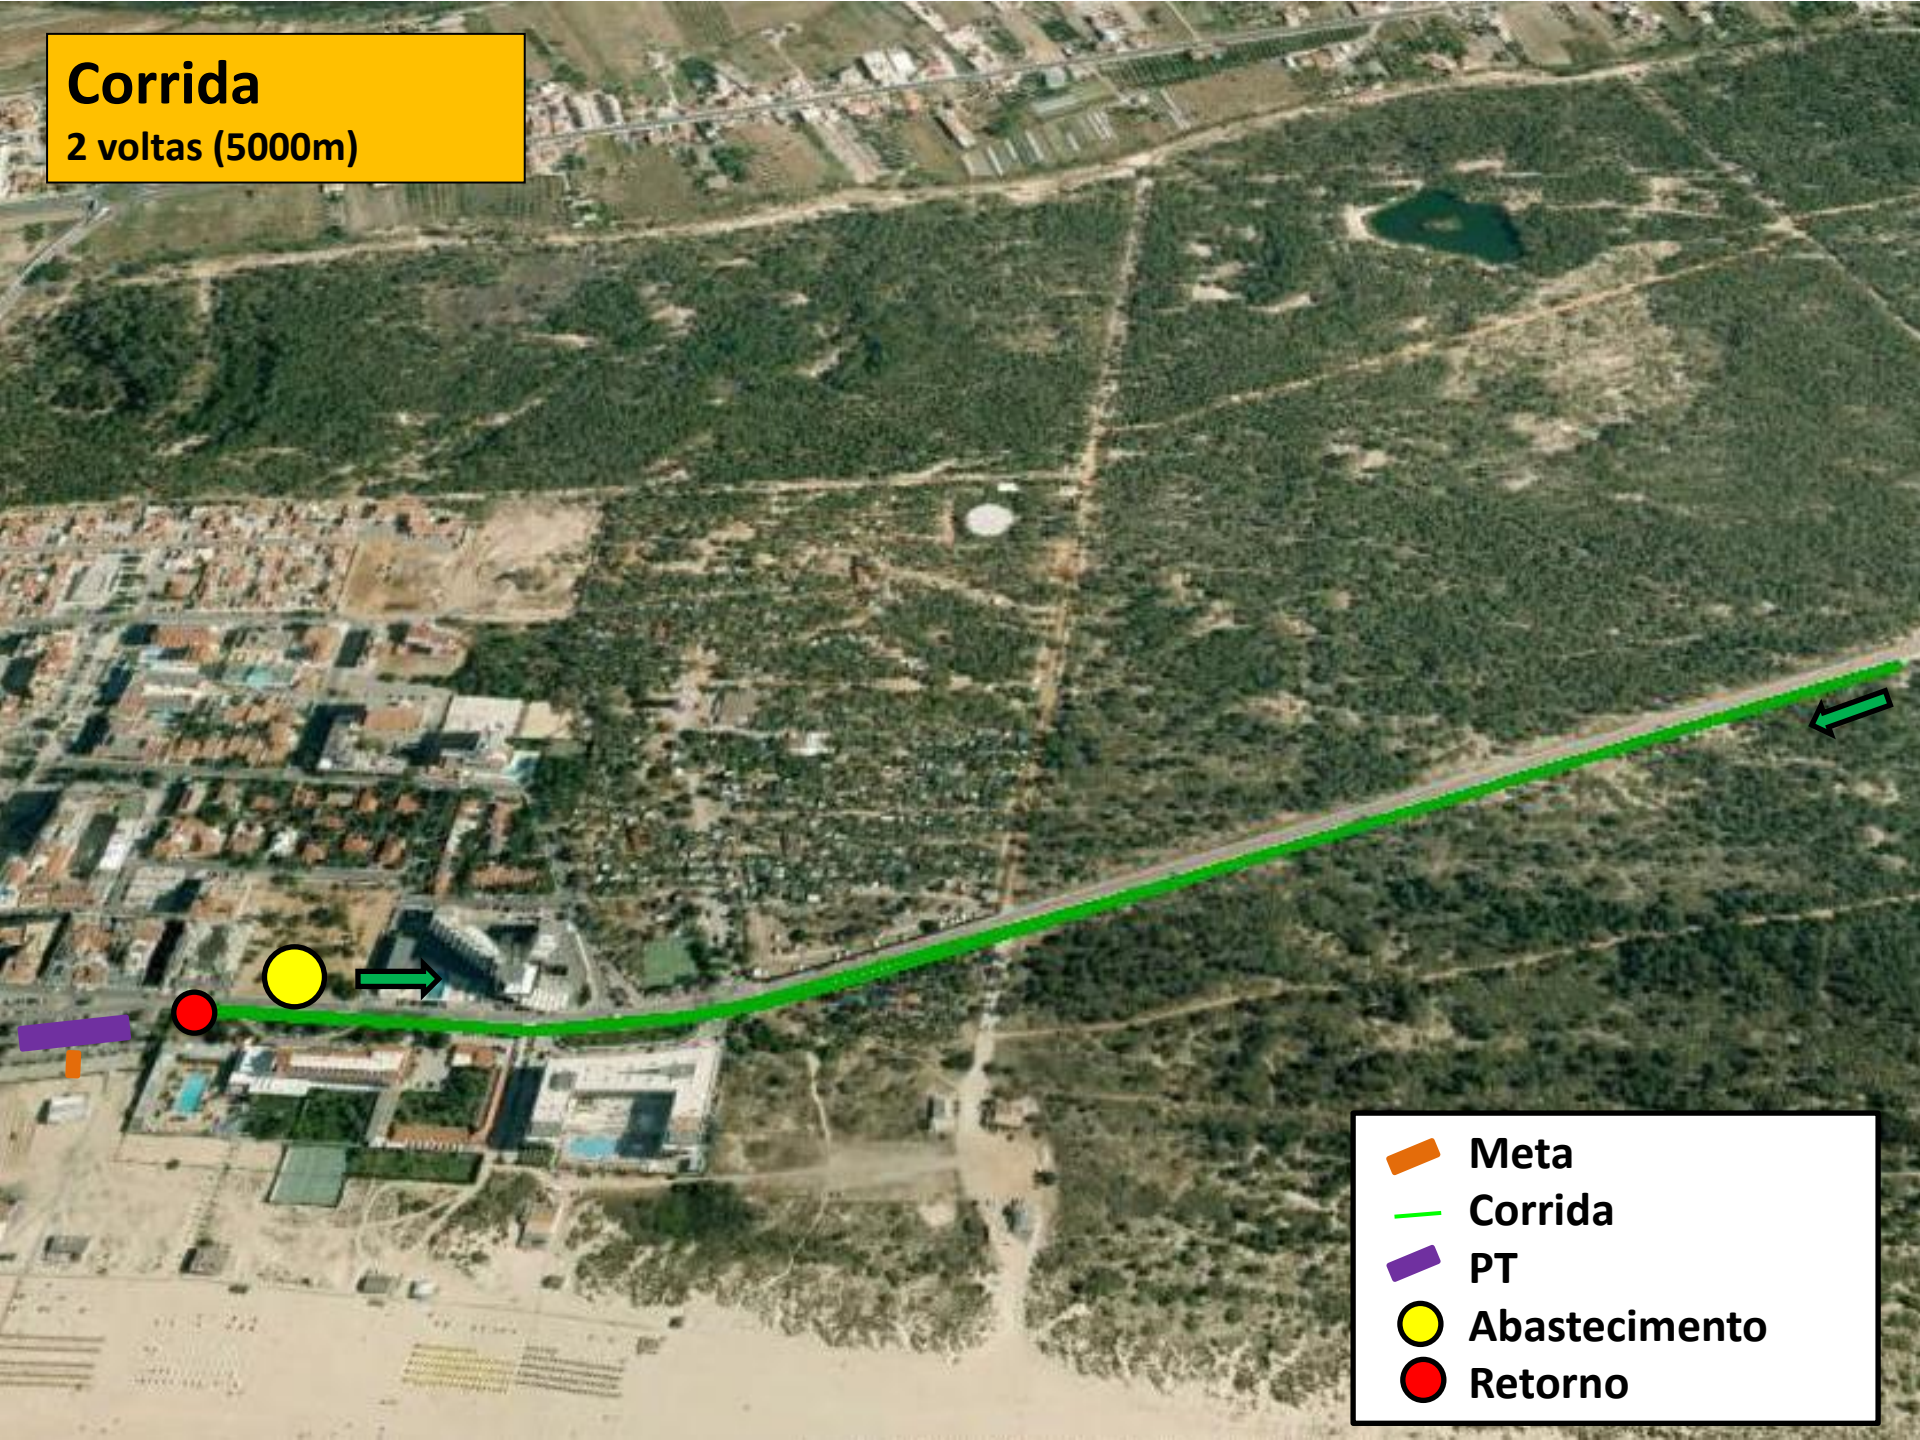

Parque de Transição

Final Natação

Início Ciclismo

Ciclismo

Percurso VRSA

- ◆ Parque de Transição
- Ciclismo
- Retorno

Ciclismo

Retorno Monte Gordo

- ◆ Parque de Transição
- Ciclismo
- Retorno

2ª Transição

-  Parque de Transição
-  Final Ciclismo
-  Início Corrida

Corrida
2 voltas (5000m)

- Meta
- Corrida
- PT
- Abastecimento
- Retorno

Meta

Parque de Transição

Meta

Final Corrida