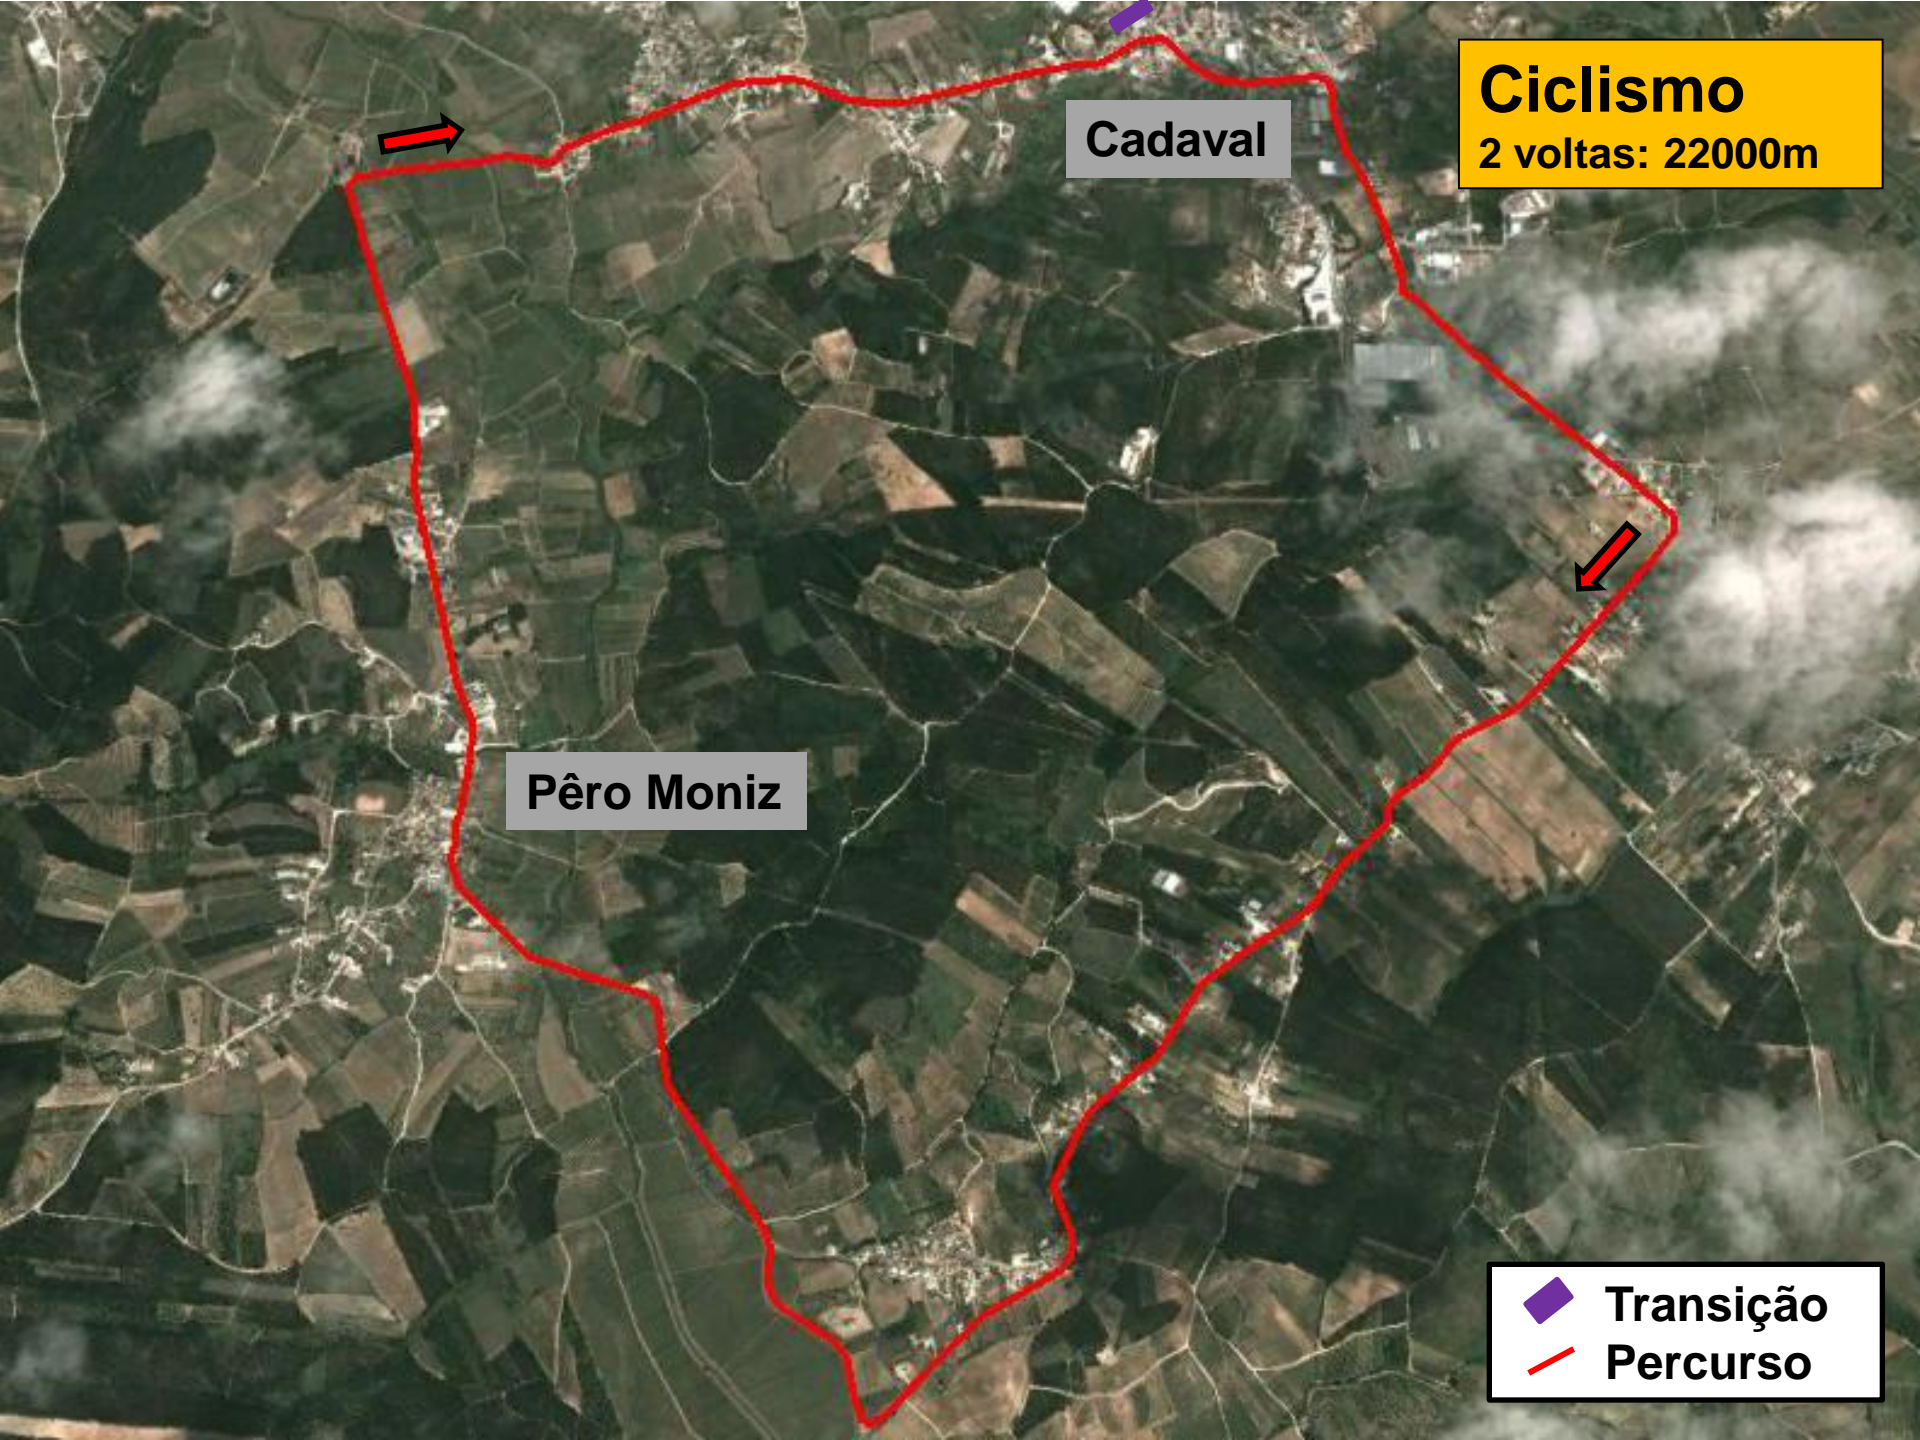

1ª corrida (2 voltas) – 5000m

-  Partida
-  Transição
-  Percurso

1ª Transição

- ◆ Parque de Transição
- Final Corrida
- Início Ciclismo

Ciclismo
2 voltas: 22000m

Cadaval

Pêro Moniz

Transição
Percurso

2ª Transição

- ◆ Parque de Transição
- Final Corrida
- Início Ciclismo

Corrida
2ª corrida - 2500m

- PT
- Meta
- Percurso