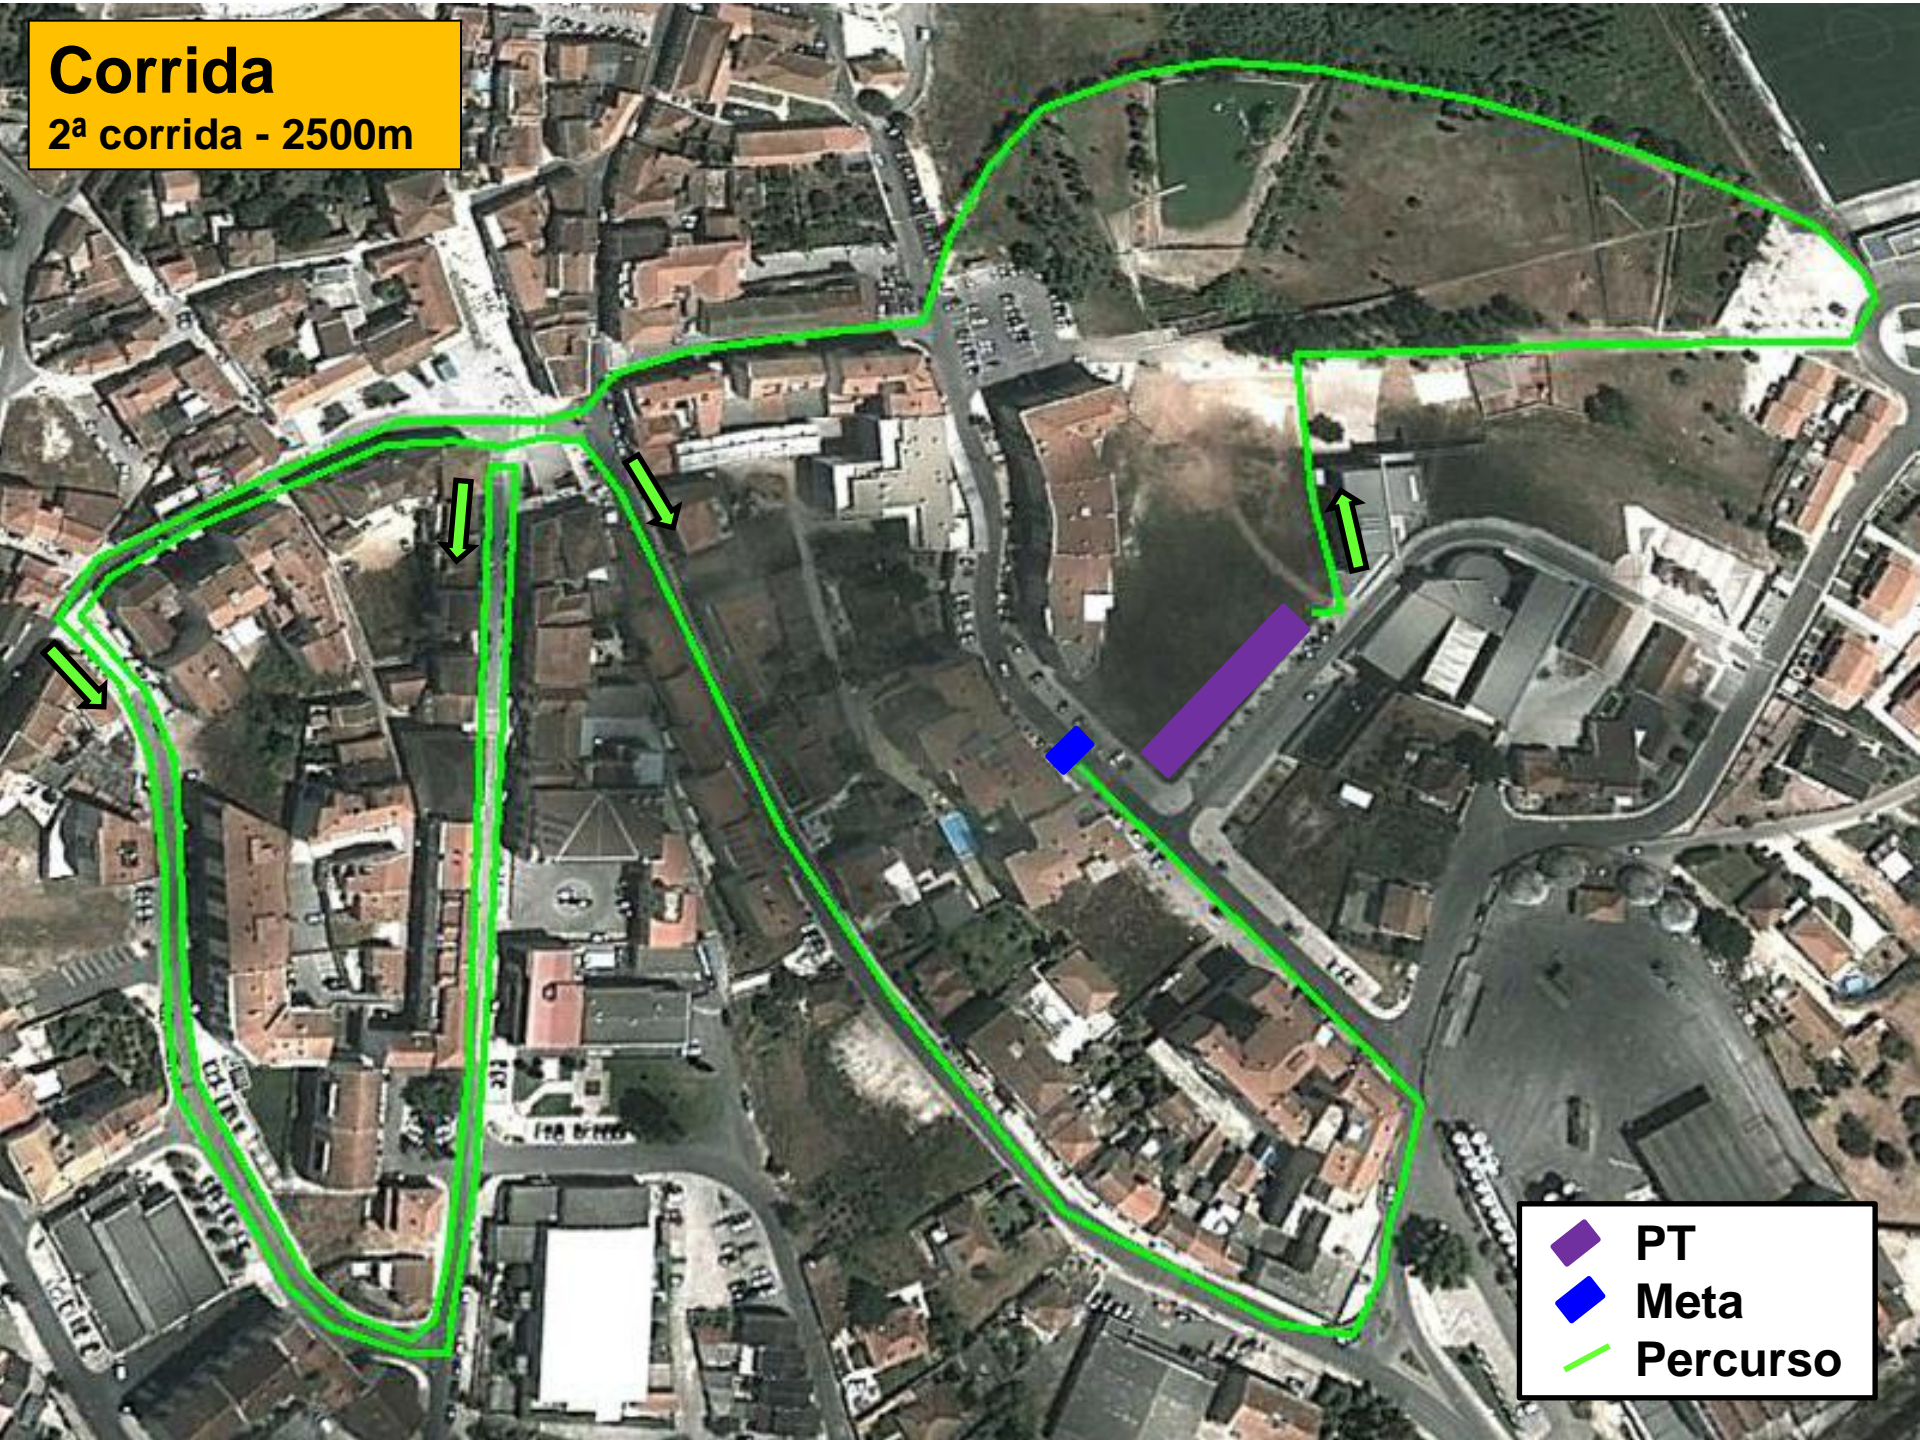

Duatlo do Cadaval

Campeonato Nacional de Clubes

 Partida

 Meta

 Secretariado

 Parque de Transição

Image © 2015 DigitalGlobe

Corrida

1ª corrida (2 voltas) – 5000m

-  Partida
-  Transição
-  Percurso

1ª Transição

- ◆ Parque de Transição
- Final Corrida
- Início Ciclismo

Ciclismo
2 voltas: 22000m

Cadaval

Pêro Moniz

Transição
Percurso

2ª Transição

- ◆ Parque de Transição
- Final Corrida
- Início Ciclismo

Corrida
2ª corrida - 2500m

- PT
- Meta
- Percurso