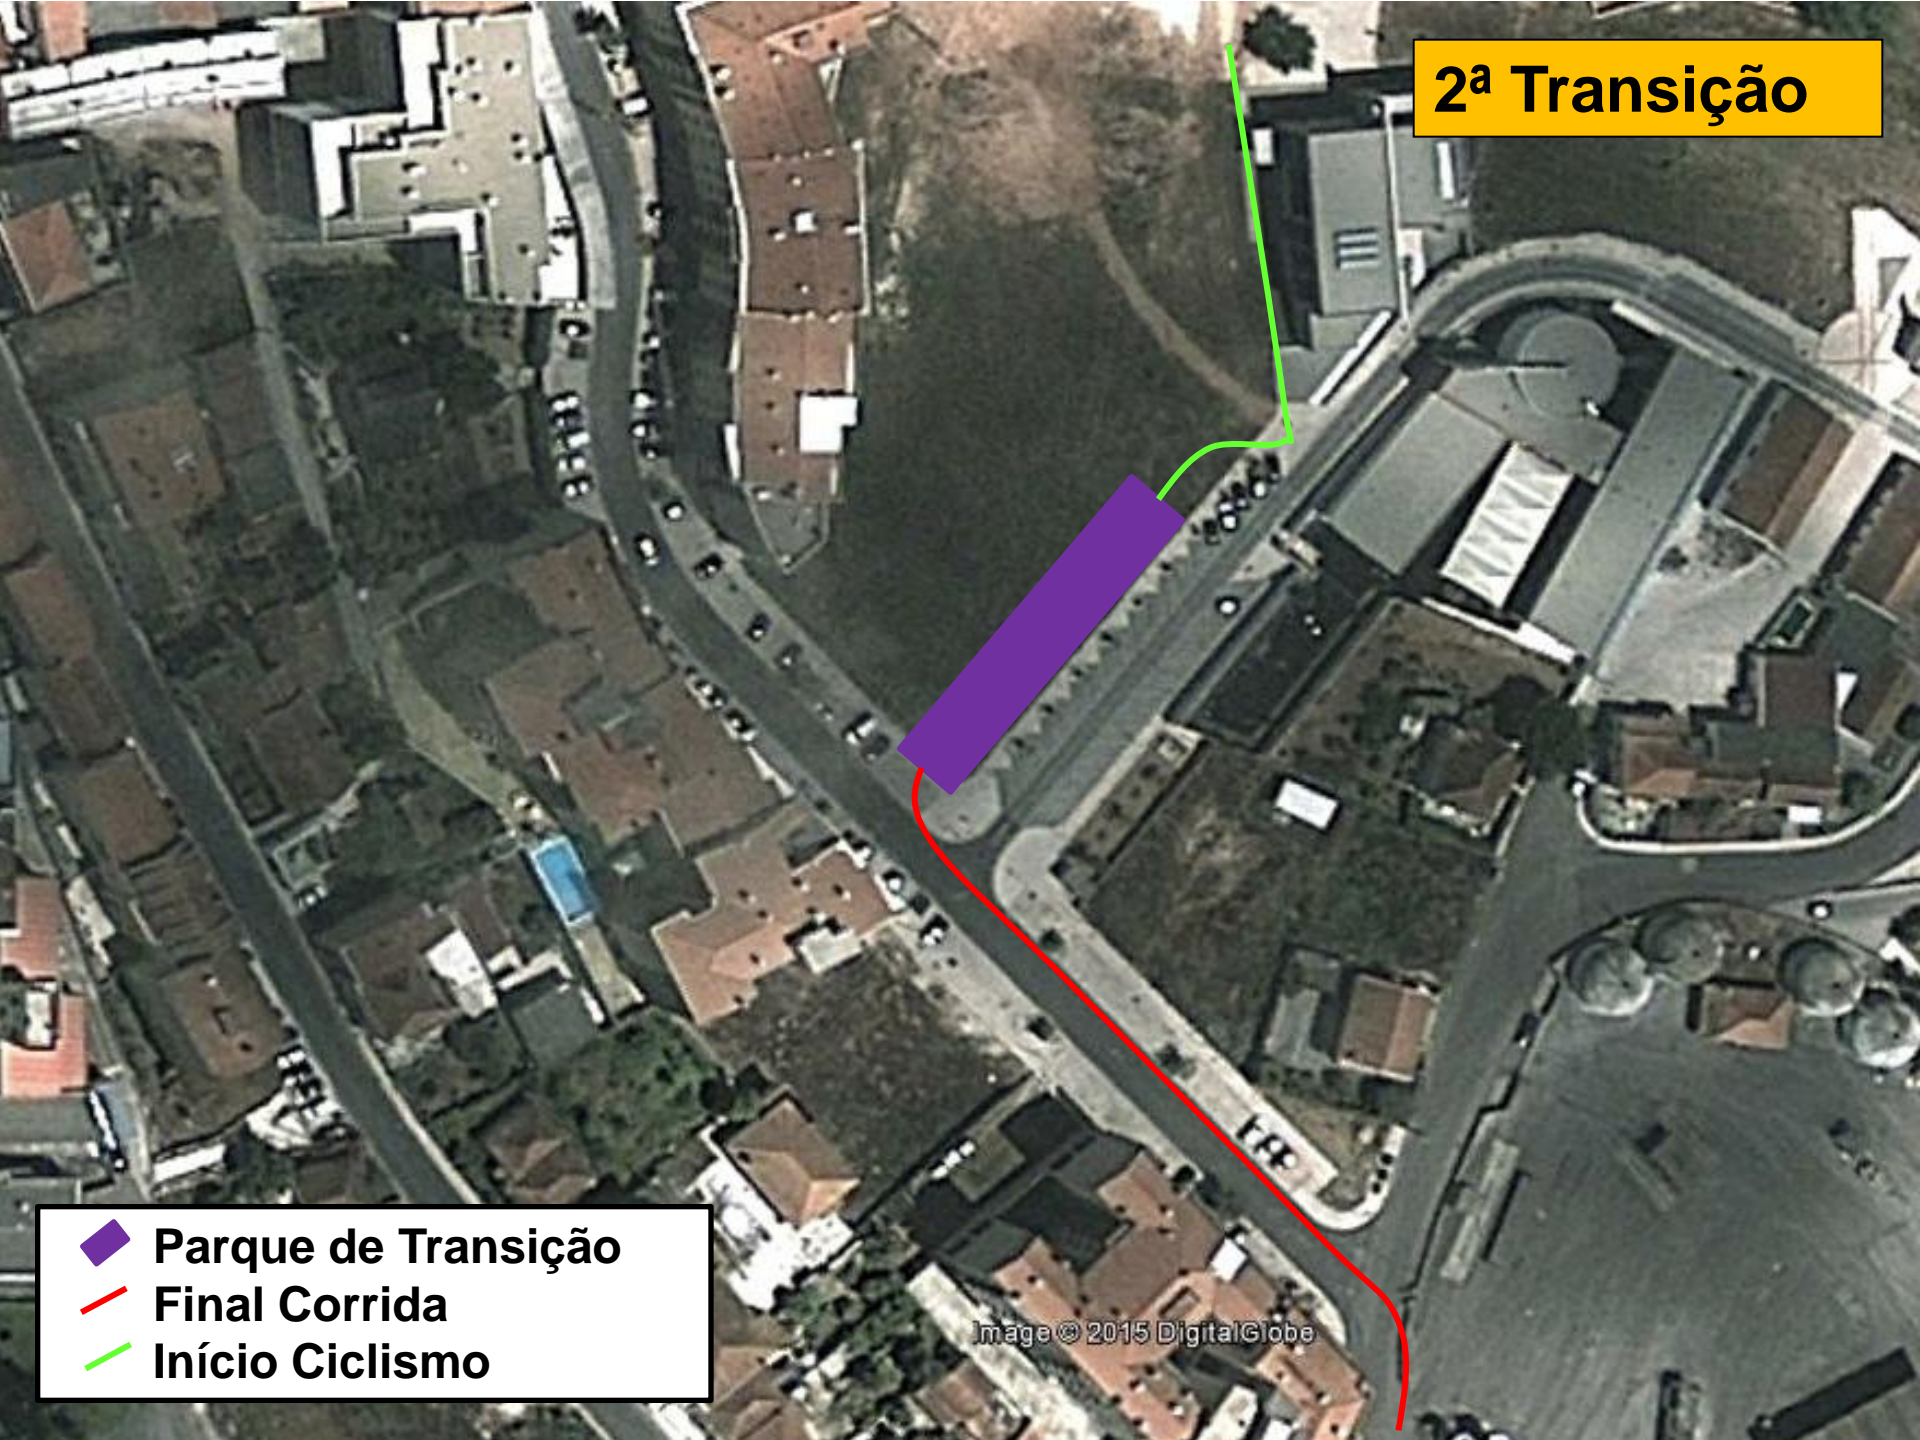

1ª corrida (2 voltas) – 5000m

-  Partida
-  Transição
-  Percurso

1ª Transição

- ◆ Parque de Transição
- Final Corrida
- Início Ciclismo

Ciclismo
2 voltas: 22000m

Cadaval

Pêro Moniz

Transição
Percurso

2ª Transição

- ◆ Parque de Transição
- Final Corrida
- Início Ciclismo

Corrida
2ª corrida - 2500m

- PT
- Meta
- Percurso