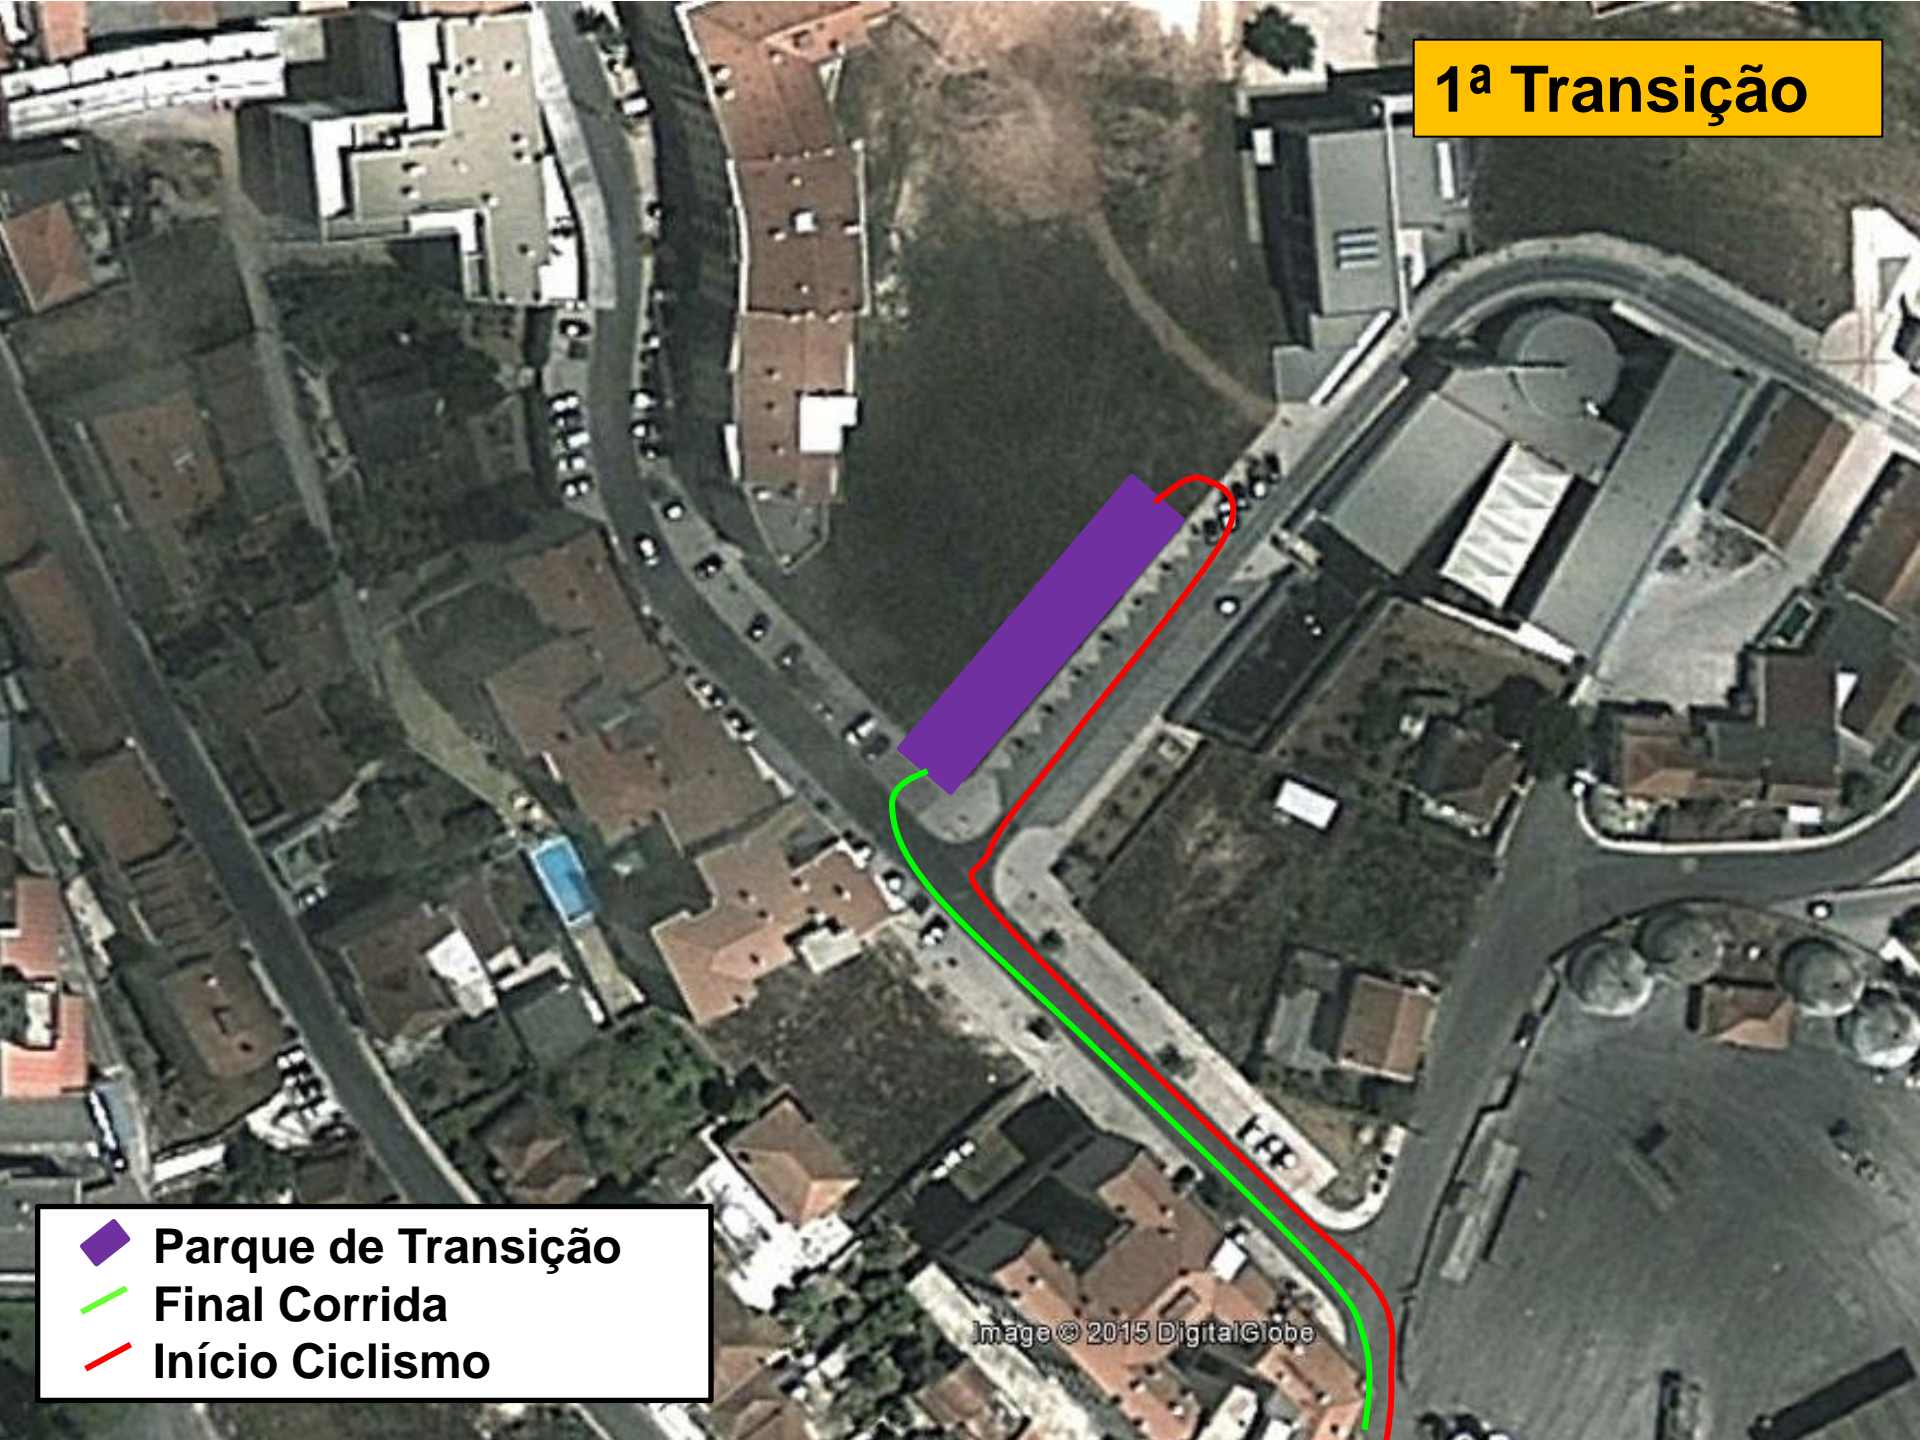

Duatlo do Cadaval

Campeonato Nacional de Clubes

 Partida

 Meta

 Secretariado

 Parque de Transição

Image © 2015 DigitalGlobe

Corrida

1ª corrida (2 voltas) – 5000m

-  Partida
-  Transição
-  Percurso

1ª Transição

- ◆ Parque de Transição
- Final Corrida
- Início Ciclismo

Ciclismo
2 voltas: 22000m

Cadaval

Pêro Moniz

Transição
Percurso

2ª Transição

- ◆ Parque de Transição
- Final Corrida
- Início Ciclismo

Corrida
2ª corrida - 2500m

- PT
- Meta
- Percurso