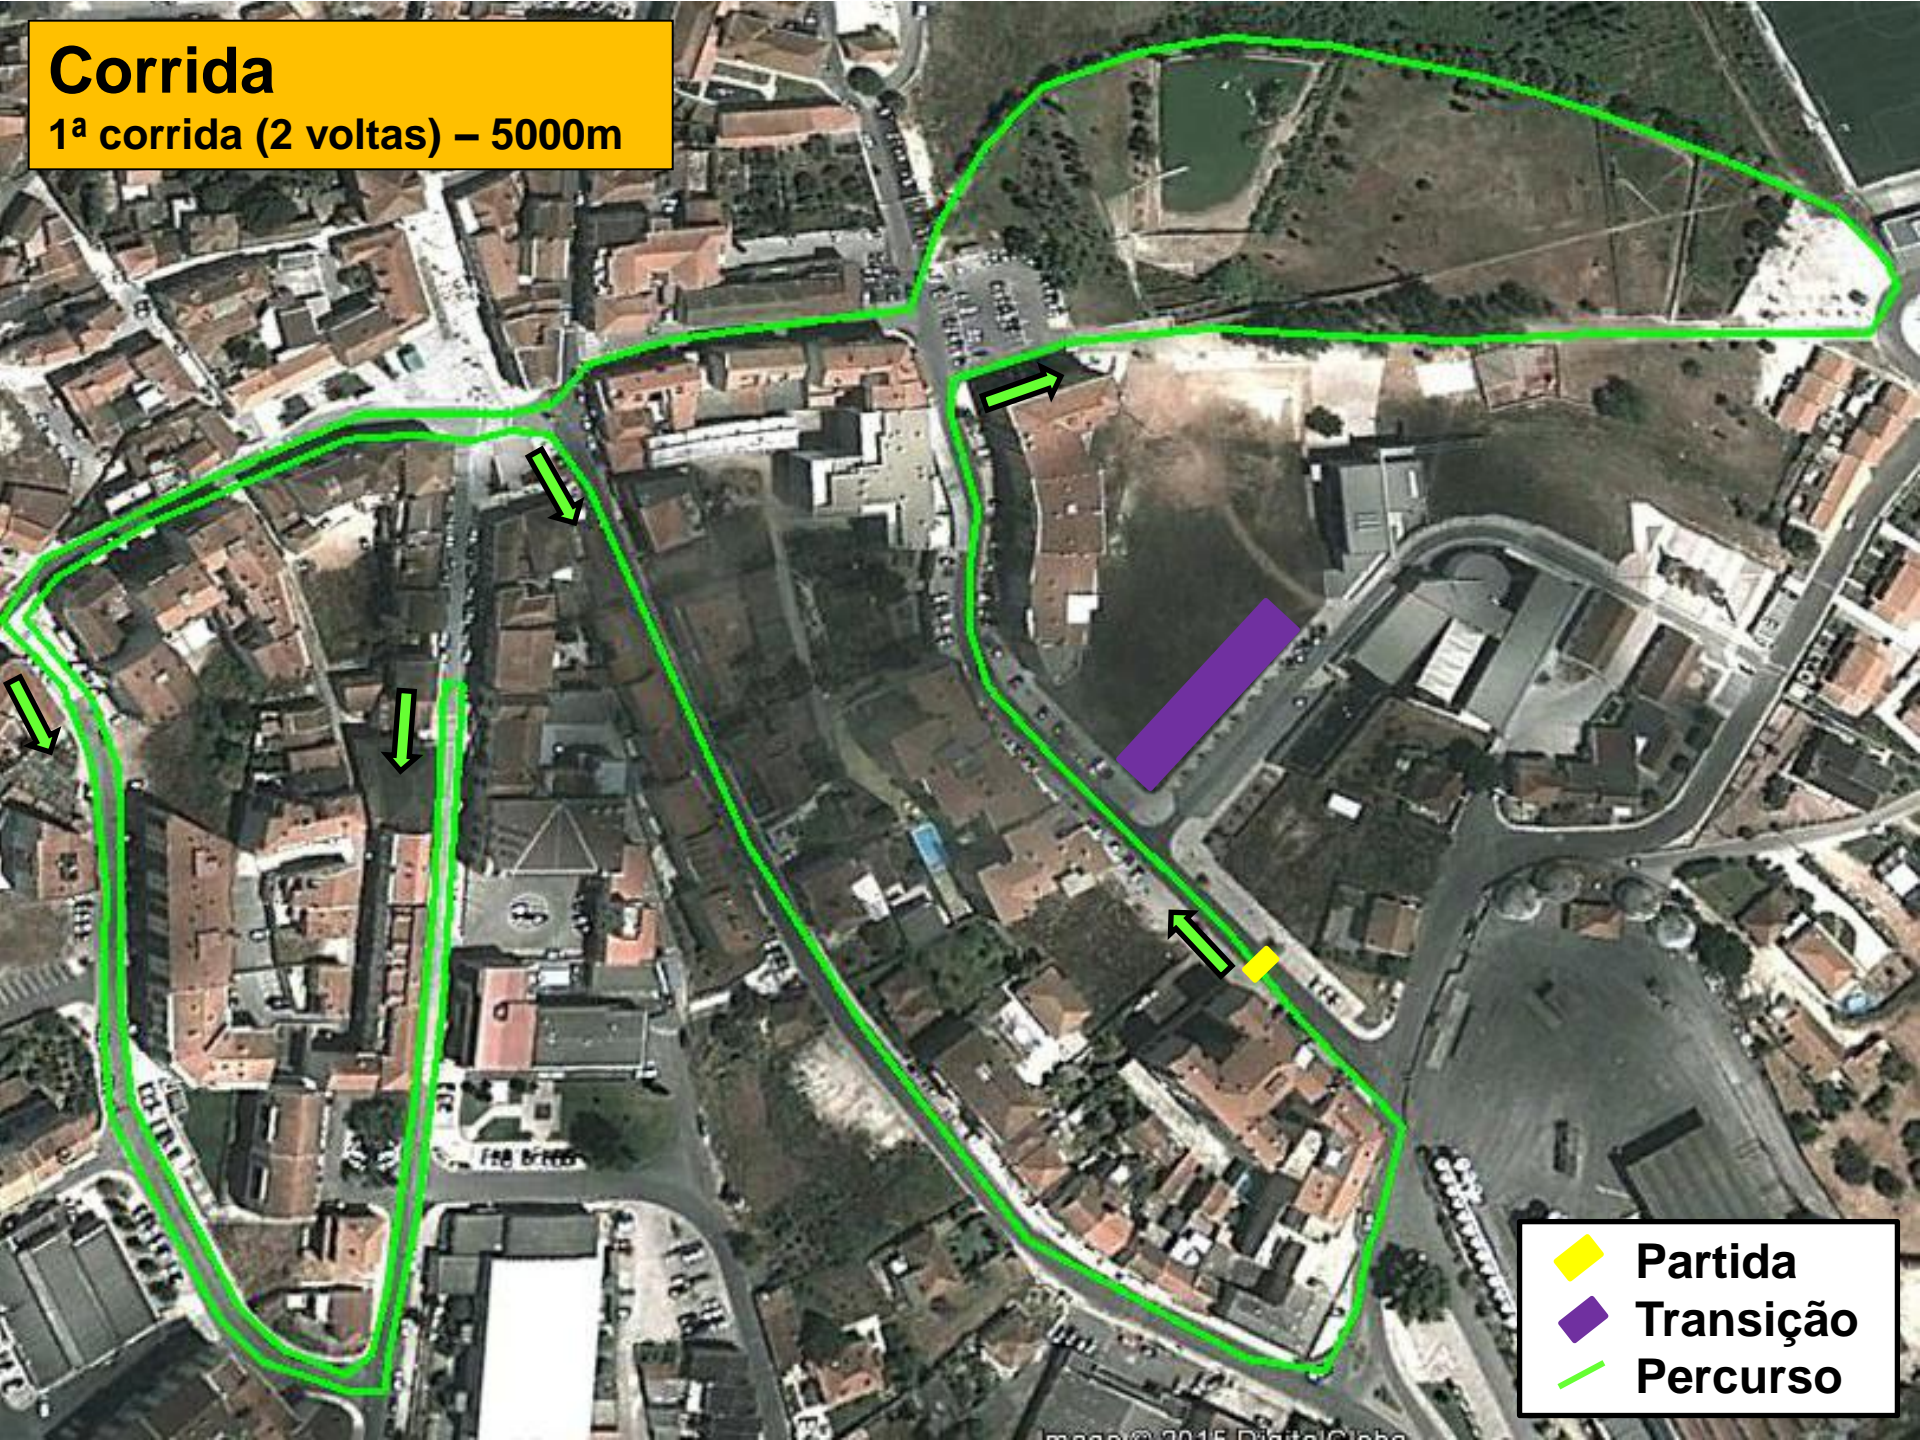

Duatlo do Cadaval

Campeonato Nacional de Clubes

 Partida

 Meta

 Secretariado

 Parque de Transição

Image © 2015 DigitalGlobe

Corrida

1ª corrida (2 voltas) – 5000m

-  Partida
-  Transição
-  Percurso

1ª Transição

- ◆ Parque de Transição
- Final Corrida
- Início Ciclismo

Ciclismo
2 voltas: 22000m

Cadaval

Pêro Moniz

Transição
Percurso

2ª Transição

- ◆ Parque de Transição
- Final Corrida
- Início Ciclismo

Corrida
2ª corrida - 2500m

- PT
- Meta
- Percurso