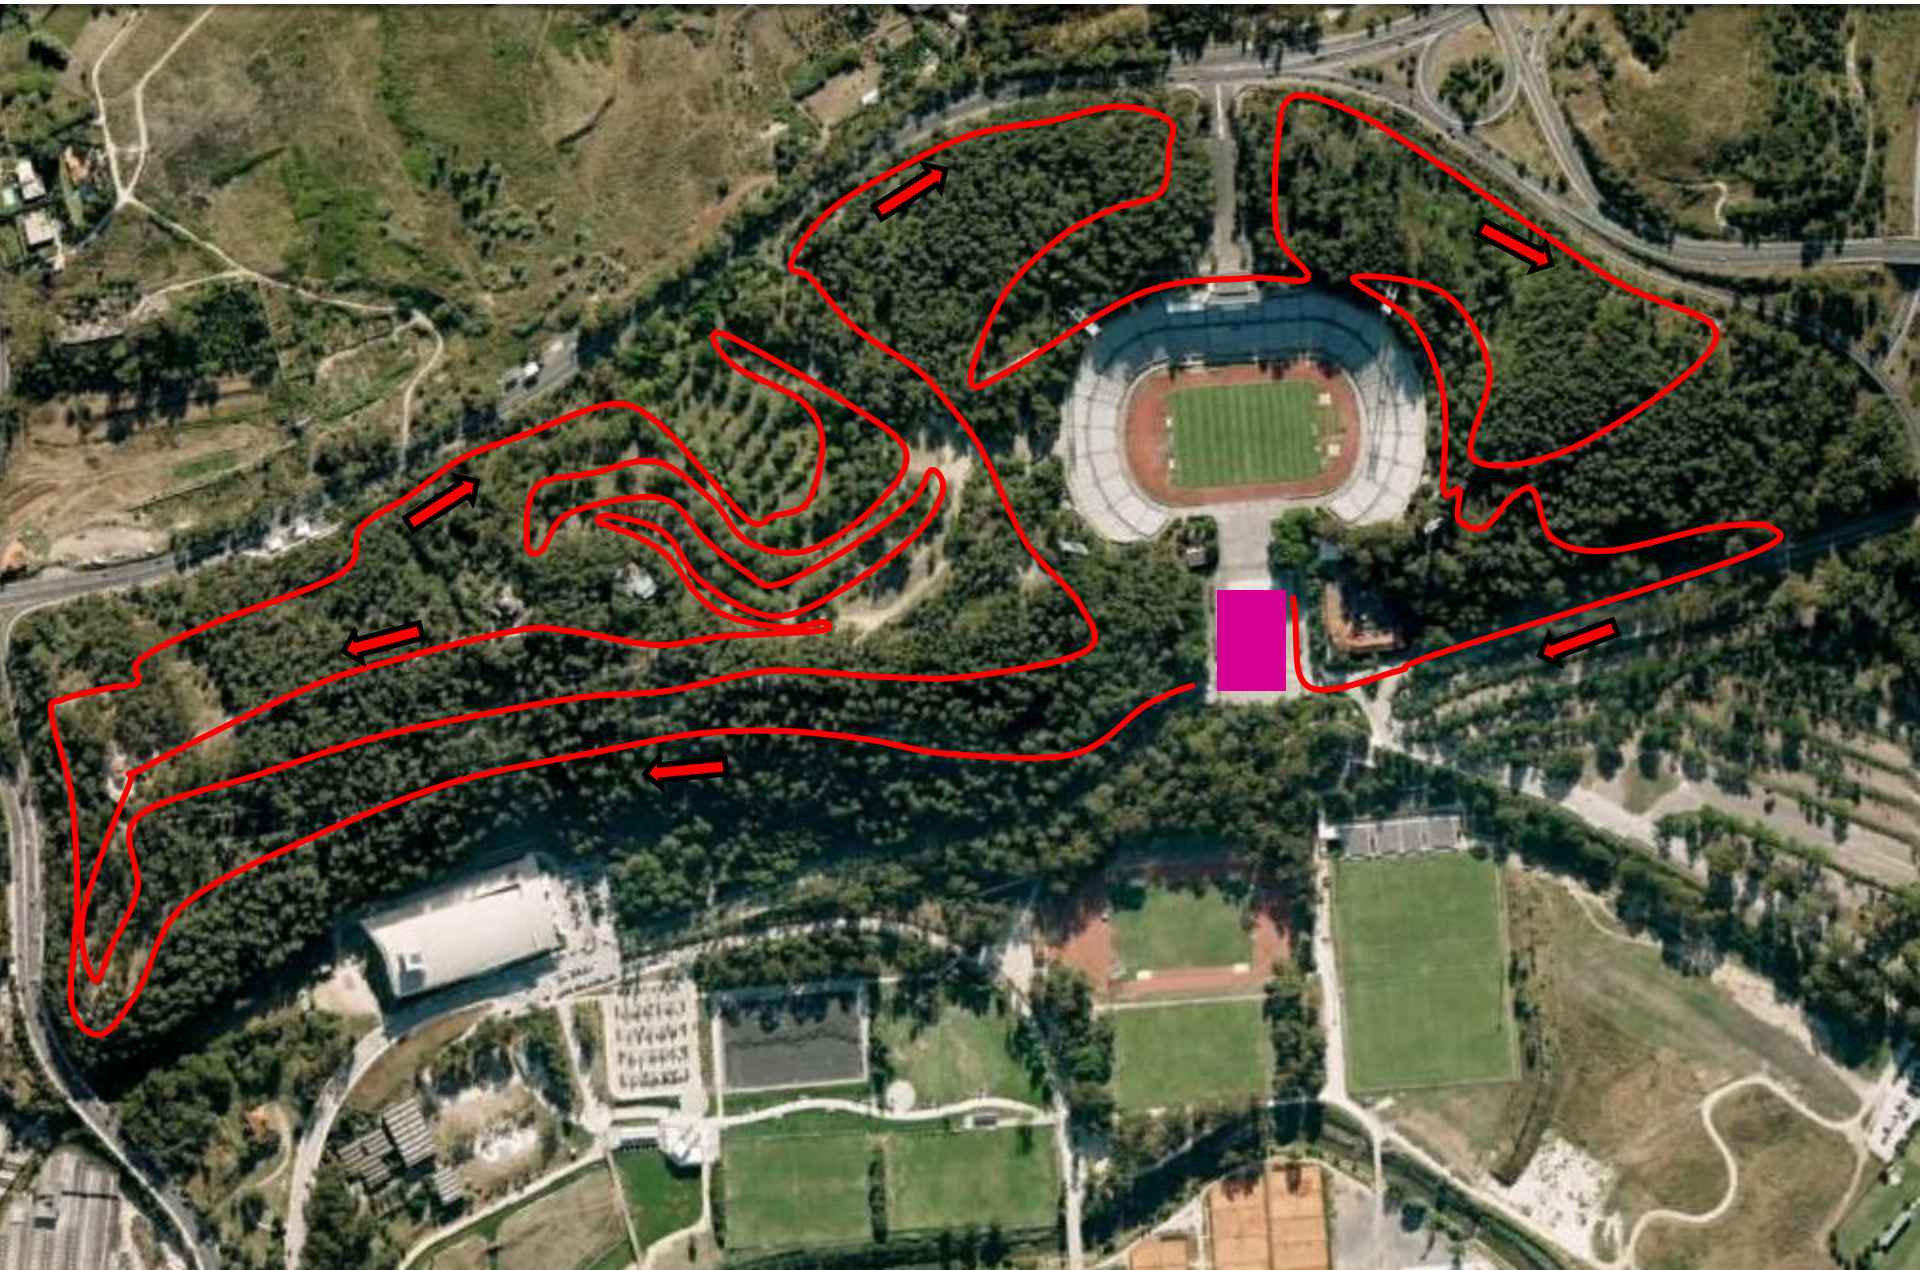

DUATLO DO JAMOR

Prova Aberta

Secretariado

Partida

Meta

P. Transição

Zona de Recuperação

DUATLO DO JAMOR

Prova Aberta

Partida

1ª Corrida (1 volta: 2000m)

P. Transição

DUATLO DO JAMOR

Prova Aberta

Ciclismo (1 voltas: 8000m)

P. Transição

DUATLO DO JAMOR

Prova Aberta

Meta

2ª Corrida (1 volta: 1000m)

P. Transição

DUATLO DO JAMOR

Prova Aberta