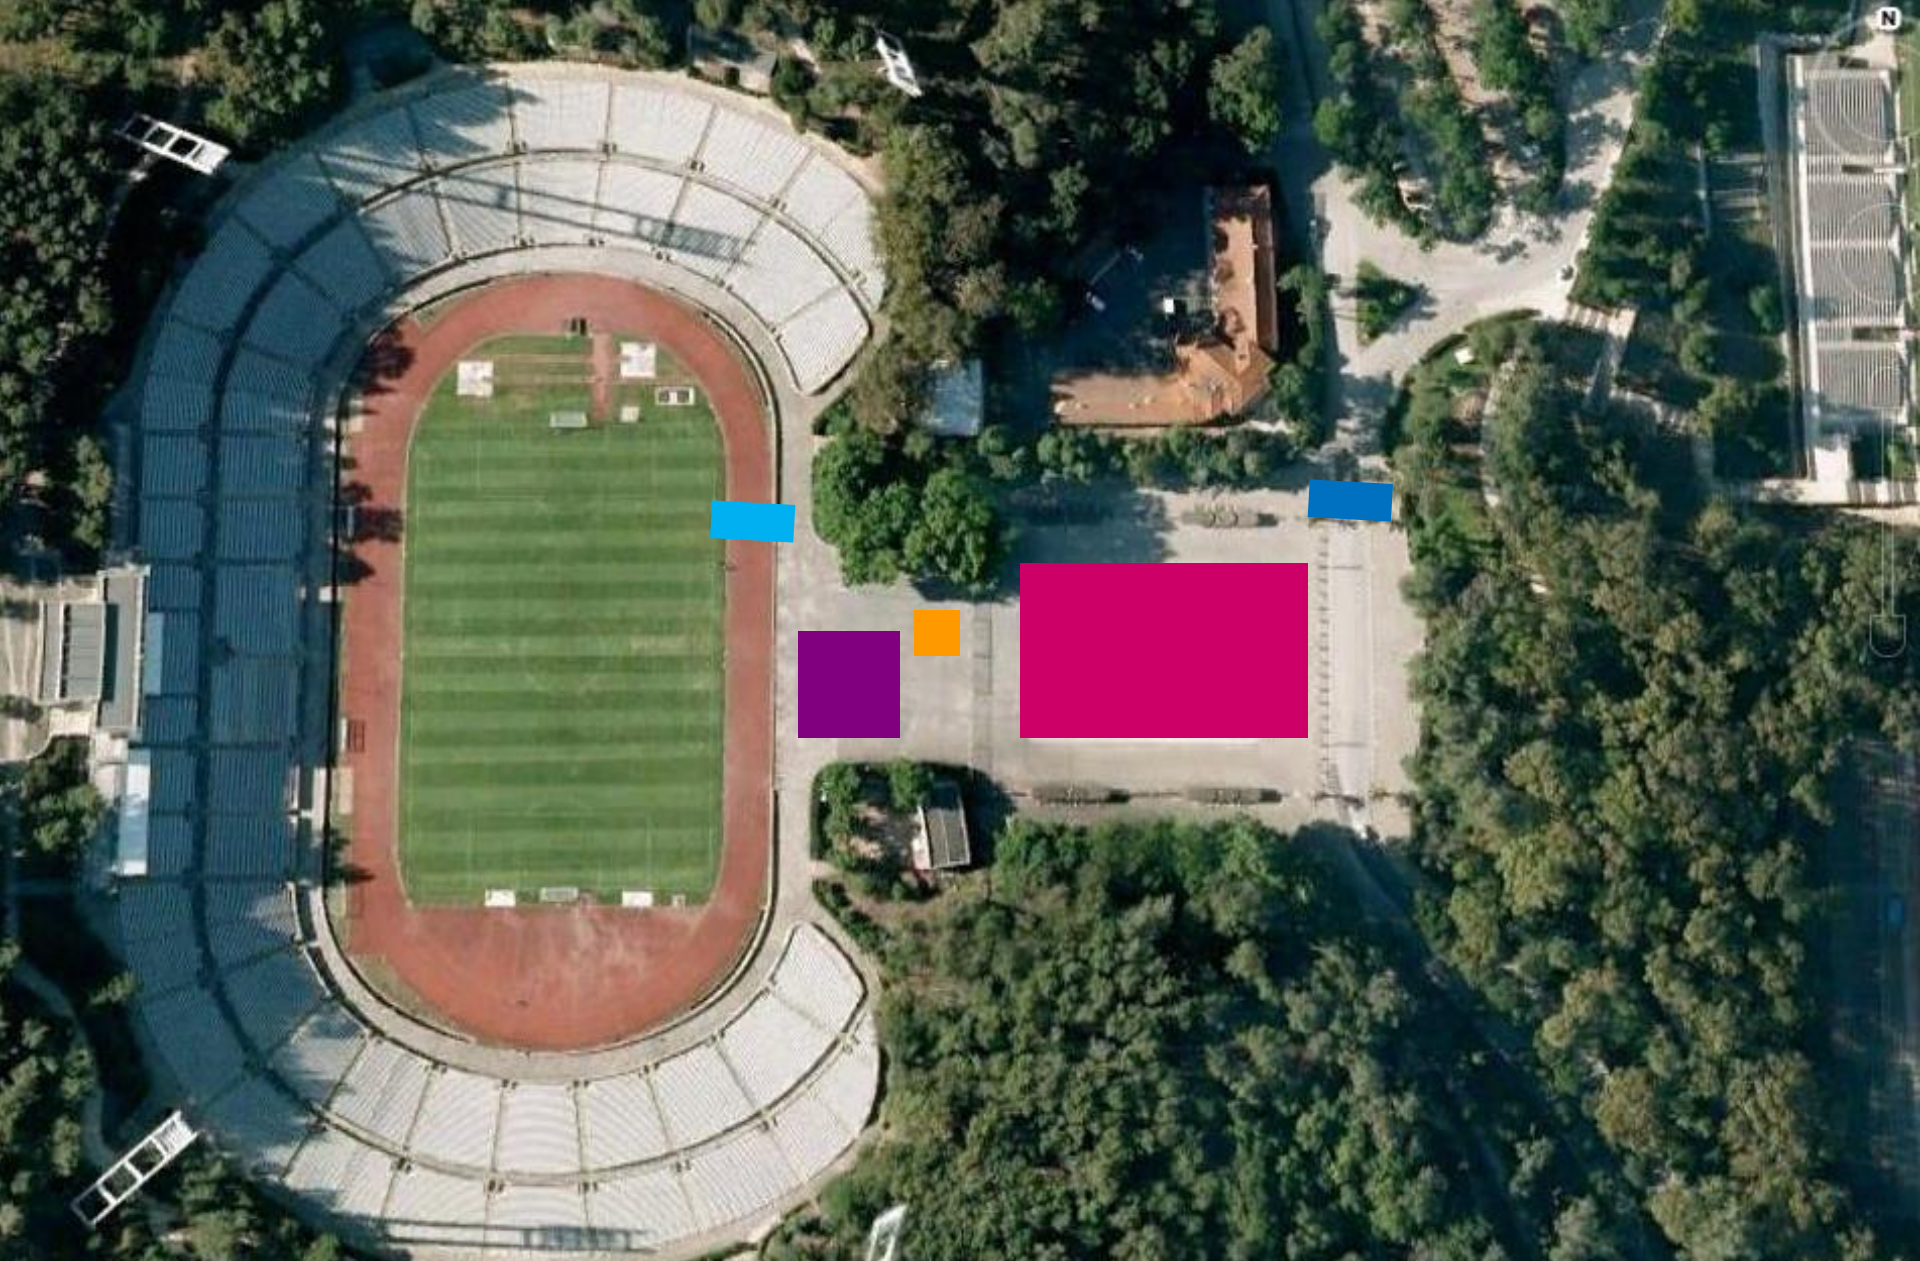

DUATLO DO JAMOR

Prova Aberta

Secretariado

Partida

Meta

P. Transição

Zona de Recuperação

DUATLO DO JAMOR

Prova Aberta

Partida

1ª Corrida (1 volta: 2000m)

P. Transição

DUATLO DO JAMOR

Prova Aberta

Ciclismo (1 voltas: 8000m)

P. Transição

DUATLO DO JAMOR

Prova Aberta

Meta

2ª Corrida (1 volta: 1000m)

P. Transição

DUATLO DO JAMOR

Prova Aberta