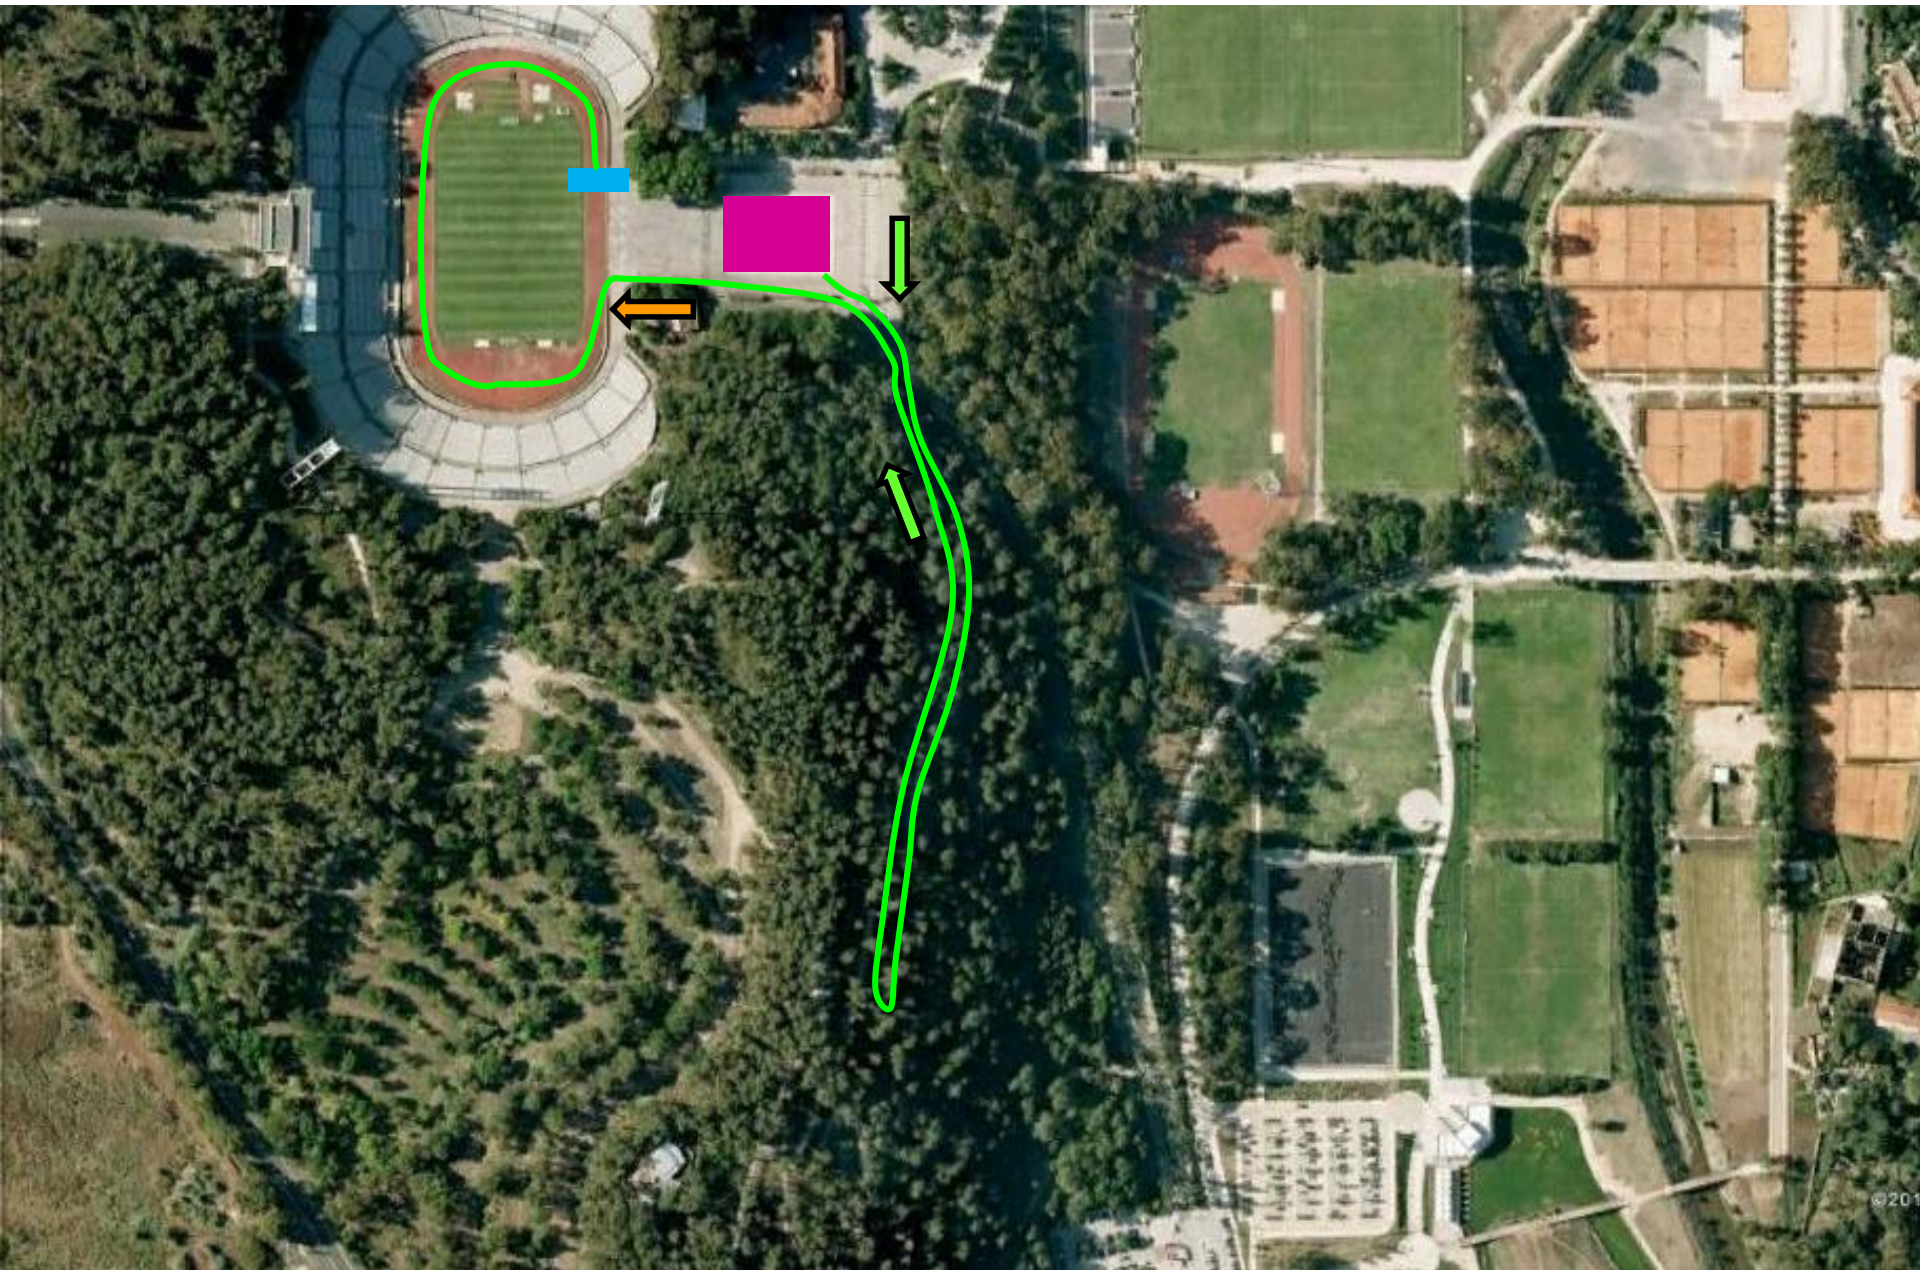

DUATLO DO JAMOR

Prova Aberta

Meta

2ª Corrida (1 volta: 1000m)

P. Transição

DUATLO DO JAMOR

Prova Aberta