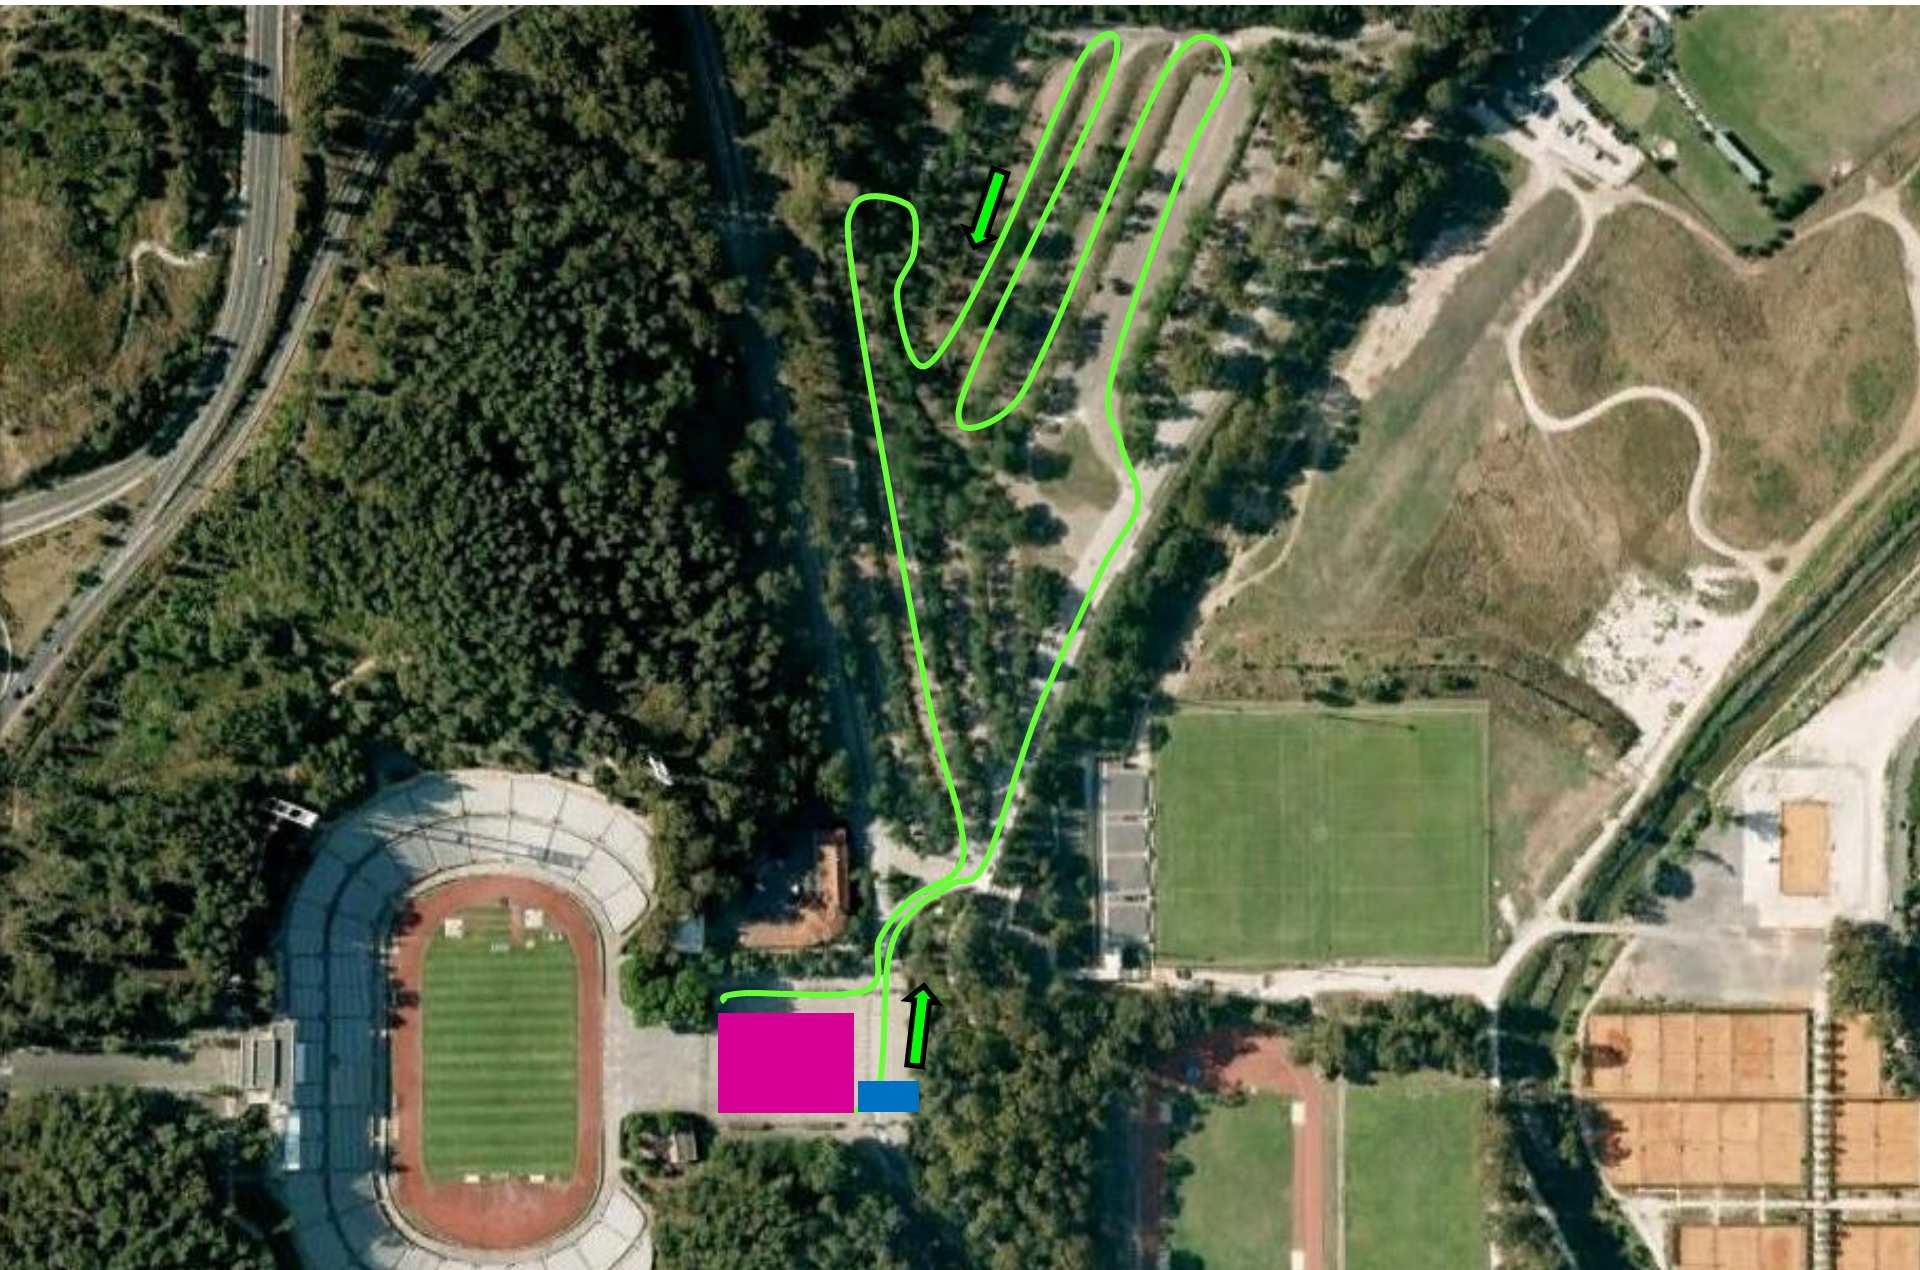

DUATLO DO JAMOR

Prova Aberta

Secretariado

Partida

Meta

P. Transição

Zona de Recuperação

DUATLO DO JAMOR

Prova Aberta

Partida

1ª Corrida (1 volta: 2000m)

P. Transição

DUATLO DO JAMOR

Prova Aberta

Ciclismo (1 voltas: 8000m)

P. Transição

DUATLO DO JAMOR

Prova Aberta

Meta

2ª Corrida (1 volta: 1000m)

P. Transição

DUATLO DO JAMOR

Prova Aberta