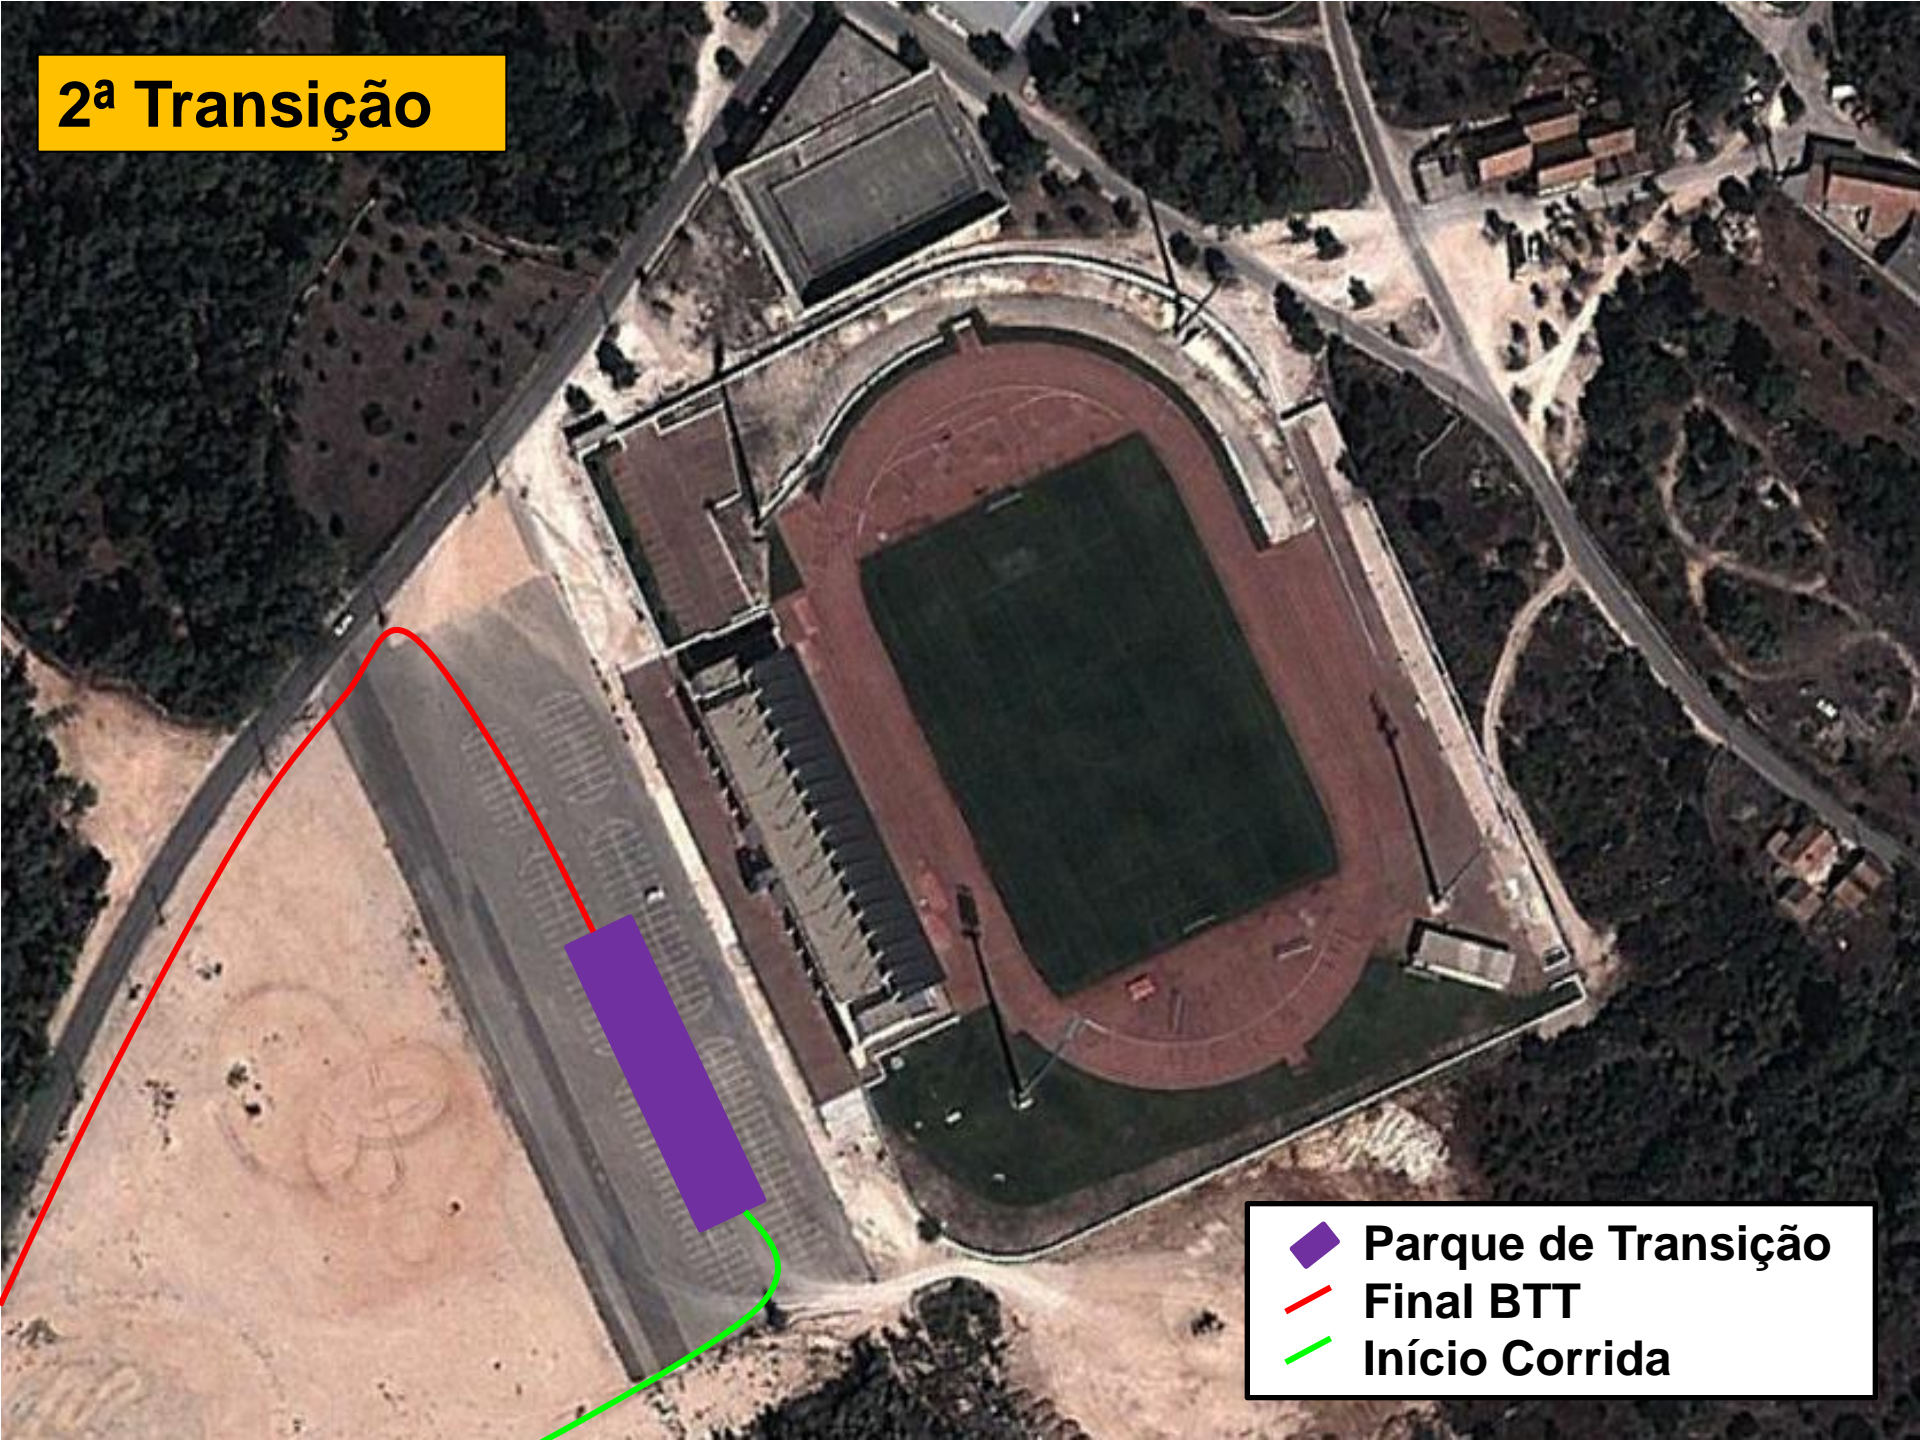

Duatio de Fátima

Taça de Portugal PORterra

-  Partida
-  Meta
-  Secretariado
-  Parque de Transição

Corrida

1ª corrida - 2 voltas (5000m)

-  Partida
-  Transição
-  1ª Corrida

1ª Transição

- ◆ Parque de Transição
- Final Corrida
- Início BTT

BTT
2 voltas - 21000m

Parque Transição
BTT

2ª Transição

-  Parque de Transição
-  Final BTT
-  Início Corrida

Corrida

2ª corrida - 1 volta (2500m)

- ◆ Meta
- ◆ Transição
- Corrida