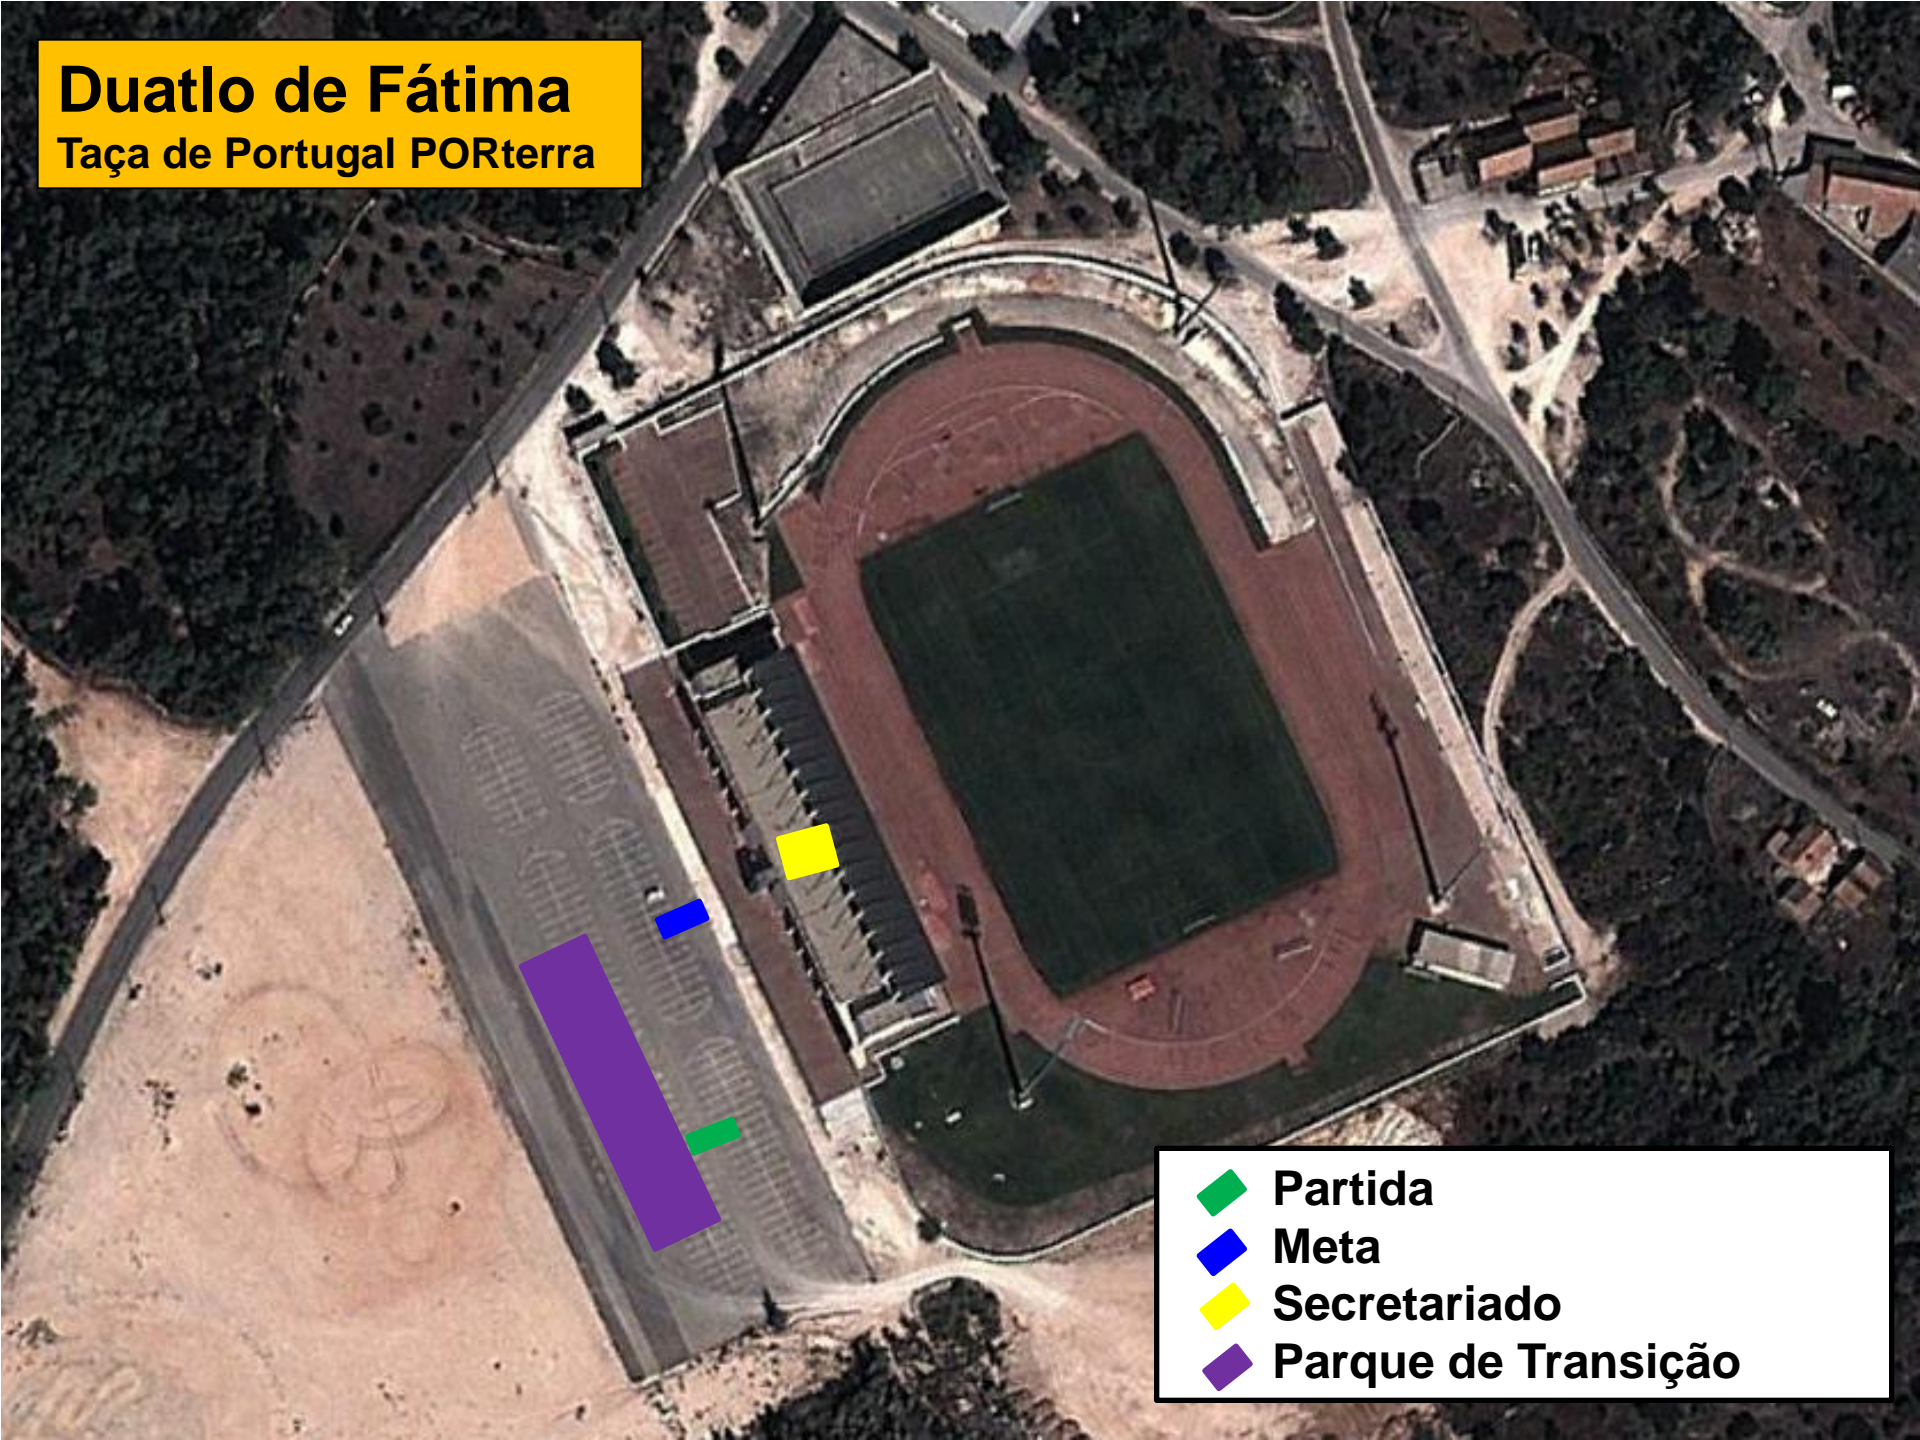

Duatio de Fátima

Taça de Portugal PORterra

-  Partida
-  Meta
-  Secretariado
-  Parque de Transição

Corrida

1ª corrida - 2 voltas (5000m)

-  Partida
-  Transição
-  1ª Corrida

1ª Transição

- ◆ Parque de Transição
- Final Corrida
- Início BTT

BTT
2 voltas - 21000m

Parque Transição
BTT

2ª Transição

-  Parque de Transição
-  Final BTT
-  Início Corrida

Corrida

2ª corrida - 1 volta (2500m)

- ◆ Meta
- ◆ Transição
- Corrida