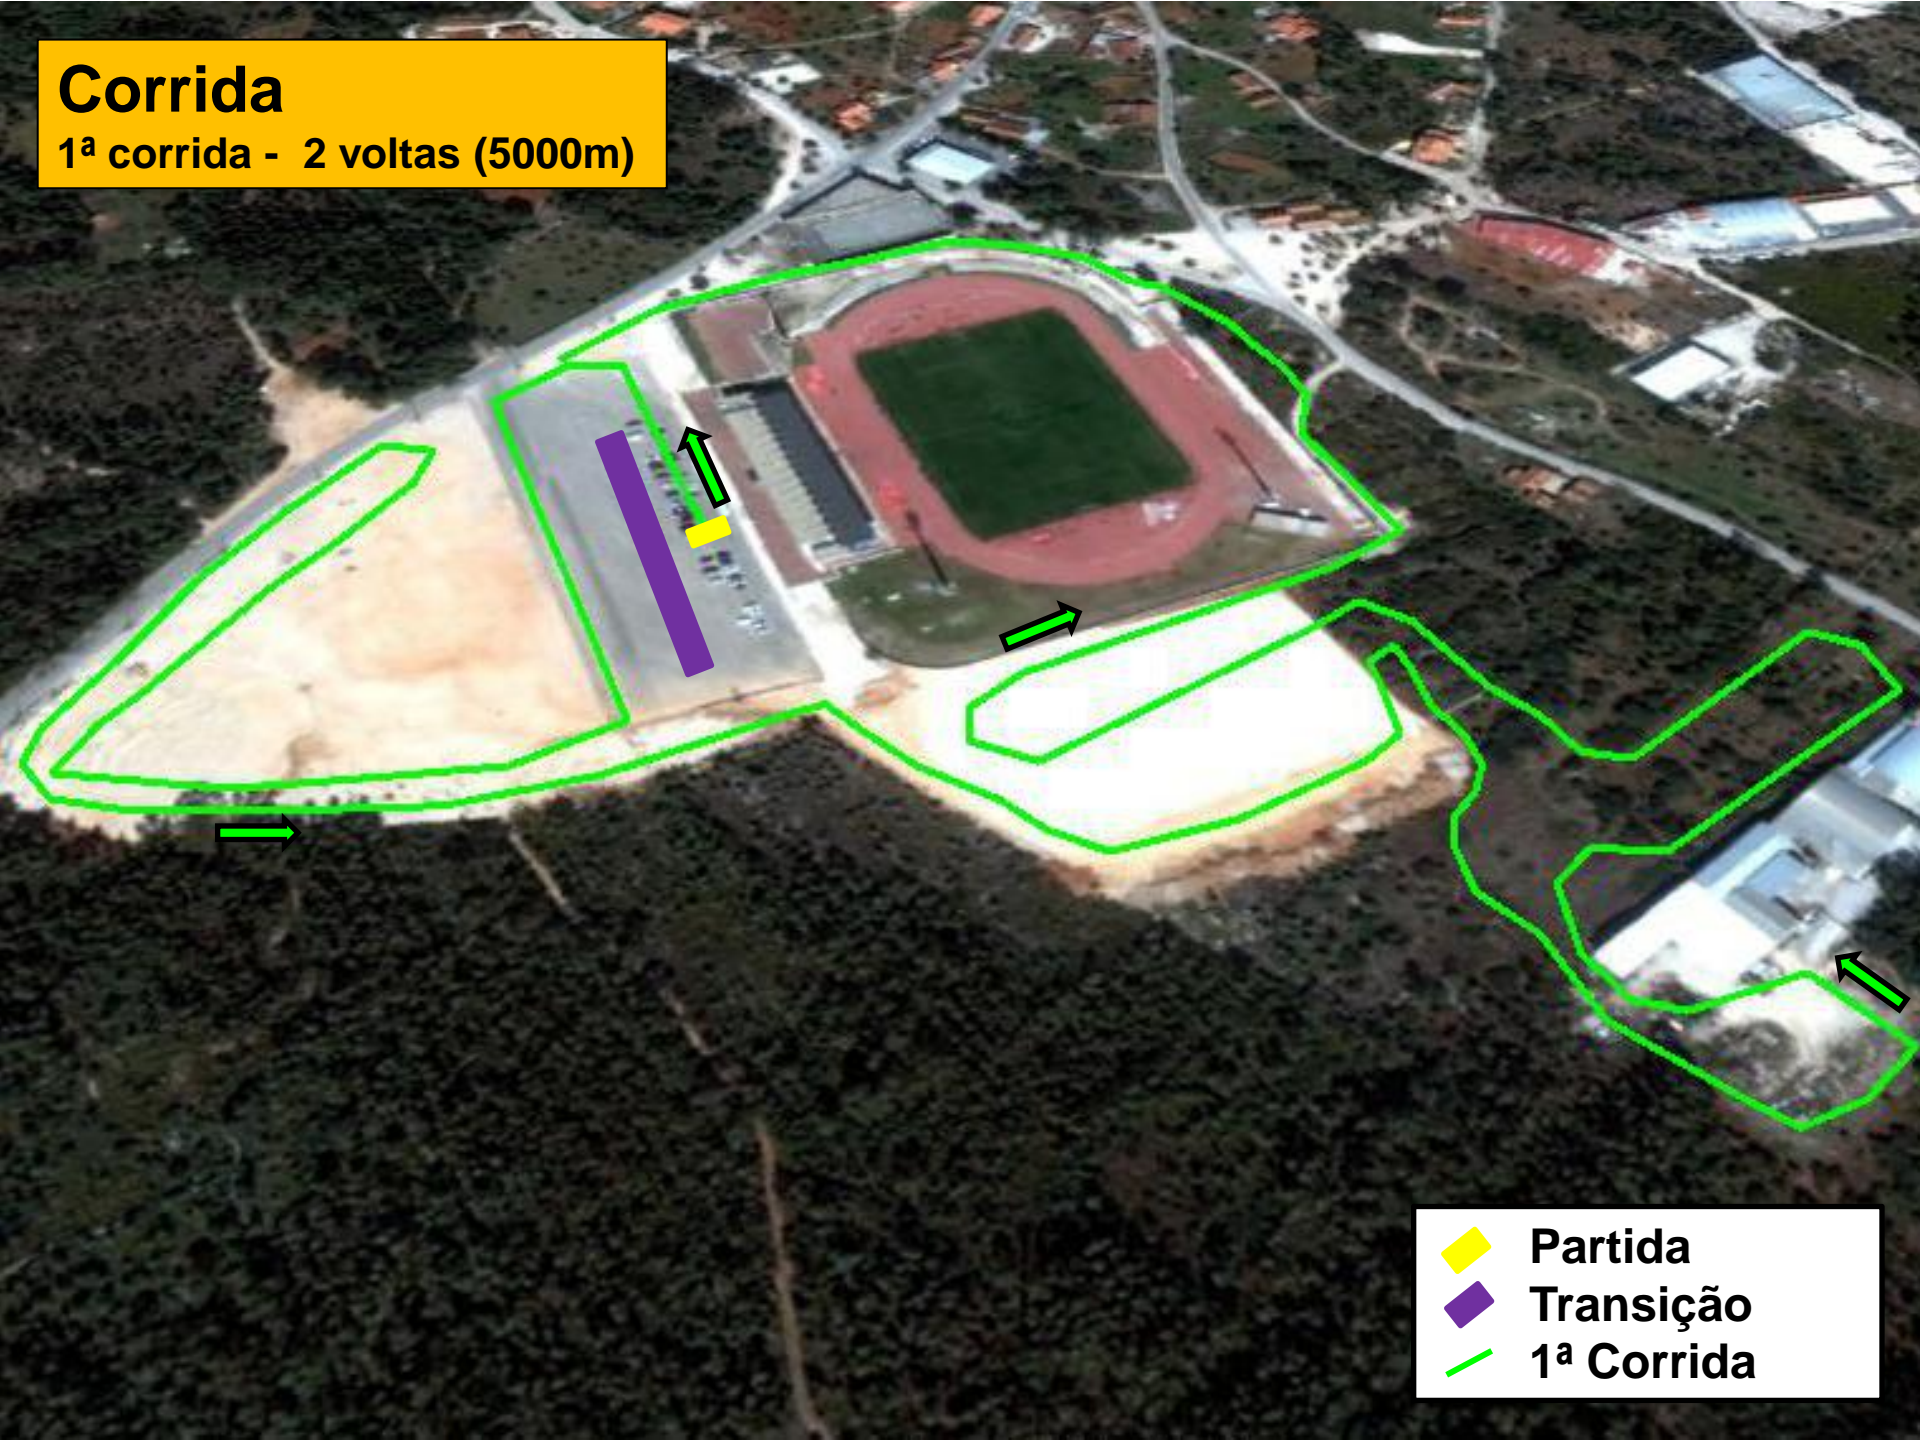

Duatio de Fátima

Taça de Portugal PORterra

-  Partida
-  Meta
-  Secretariado
-  Parque de Transição

Corrida

1ª corrida - 2 voltas (5000m)

-  Partida
-  Transição
-  1ª Corrida

1ª Transição

- ◆ Parque de Transição
- Final Corrida
- Início BTT

BTT
2 voltas - 21000m

Parque Transição
BTT

2ª Transição

-  Parque de Transição
-  Final BTT
-  Início Corrida

Corrida

2ª corrida - 1 volta (2500m)

- ◆ Meta
- ◆ Transição
- Corrida