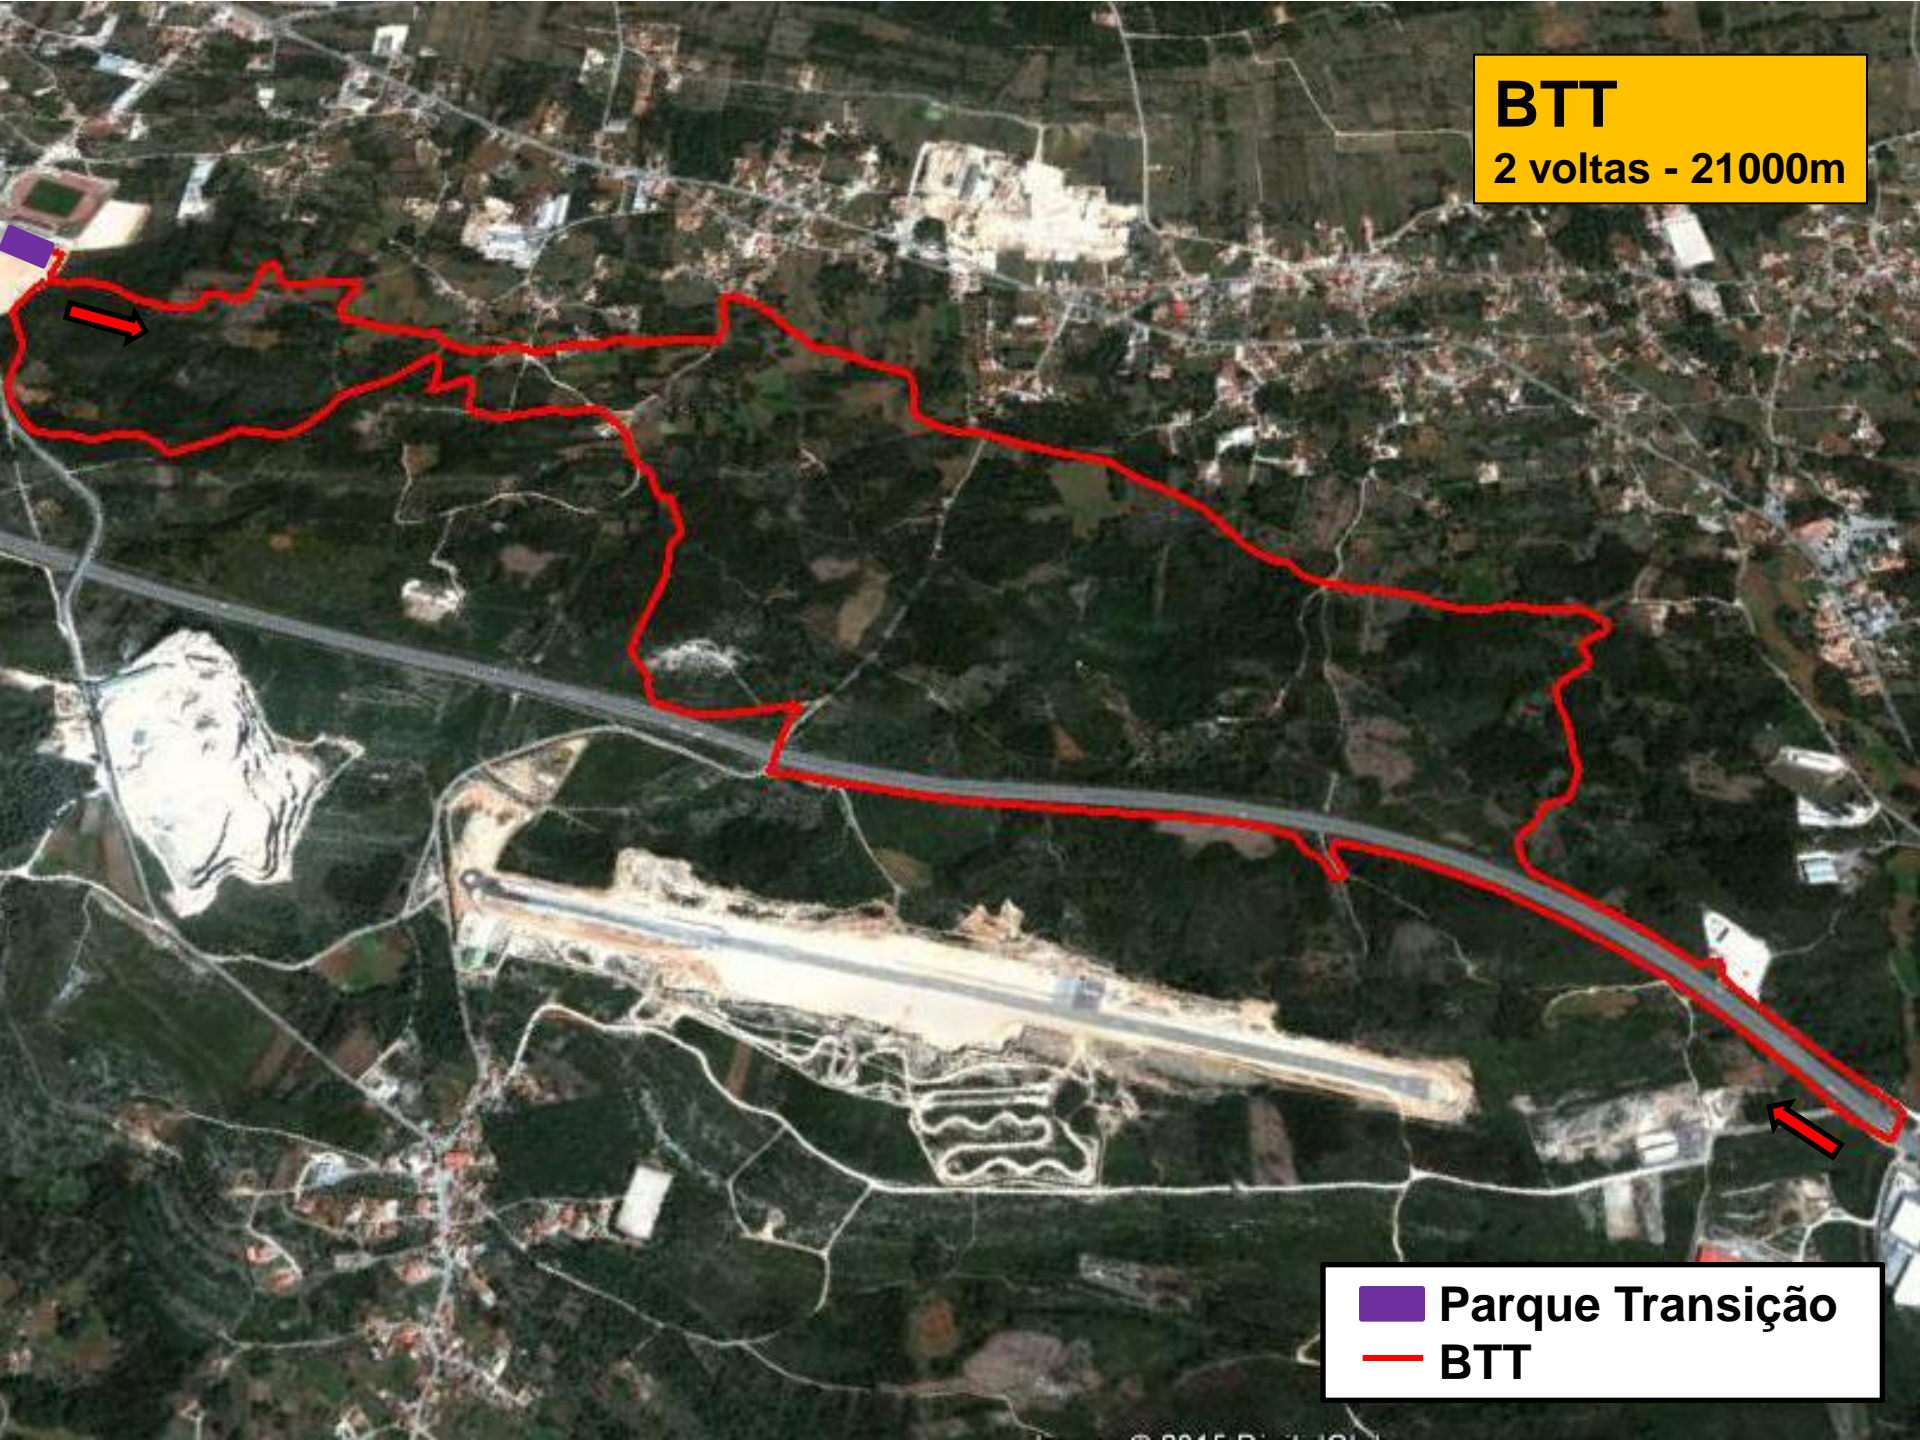

Duatio de Fátima

Taça de Portugal PORterra

-  Partida
-  Meta
-  Secretariado
-  Parque de Transição

Corrida

1ª corrida - 2 voltas (5000m)

-  Partida
-  Transição
-  1ª Corrida

1ª Transição

- ◆ Parque de Transição
- Final Corrida
- Início BTT

BTT
2 voltas - 21000m

Parque Transição
BTT

2ª Transição

-  Parque de Transição
-  Final BTT
-  Início Corrida

Corrida

2ª corrida - 1 volta (2500m)

- ◆ Meta
- ◆ Transição
- Corrida