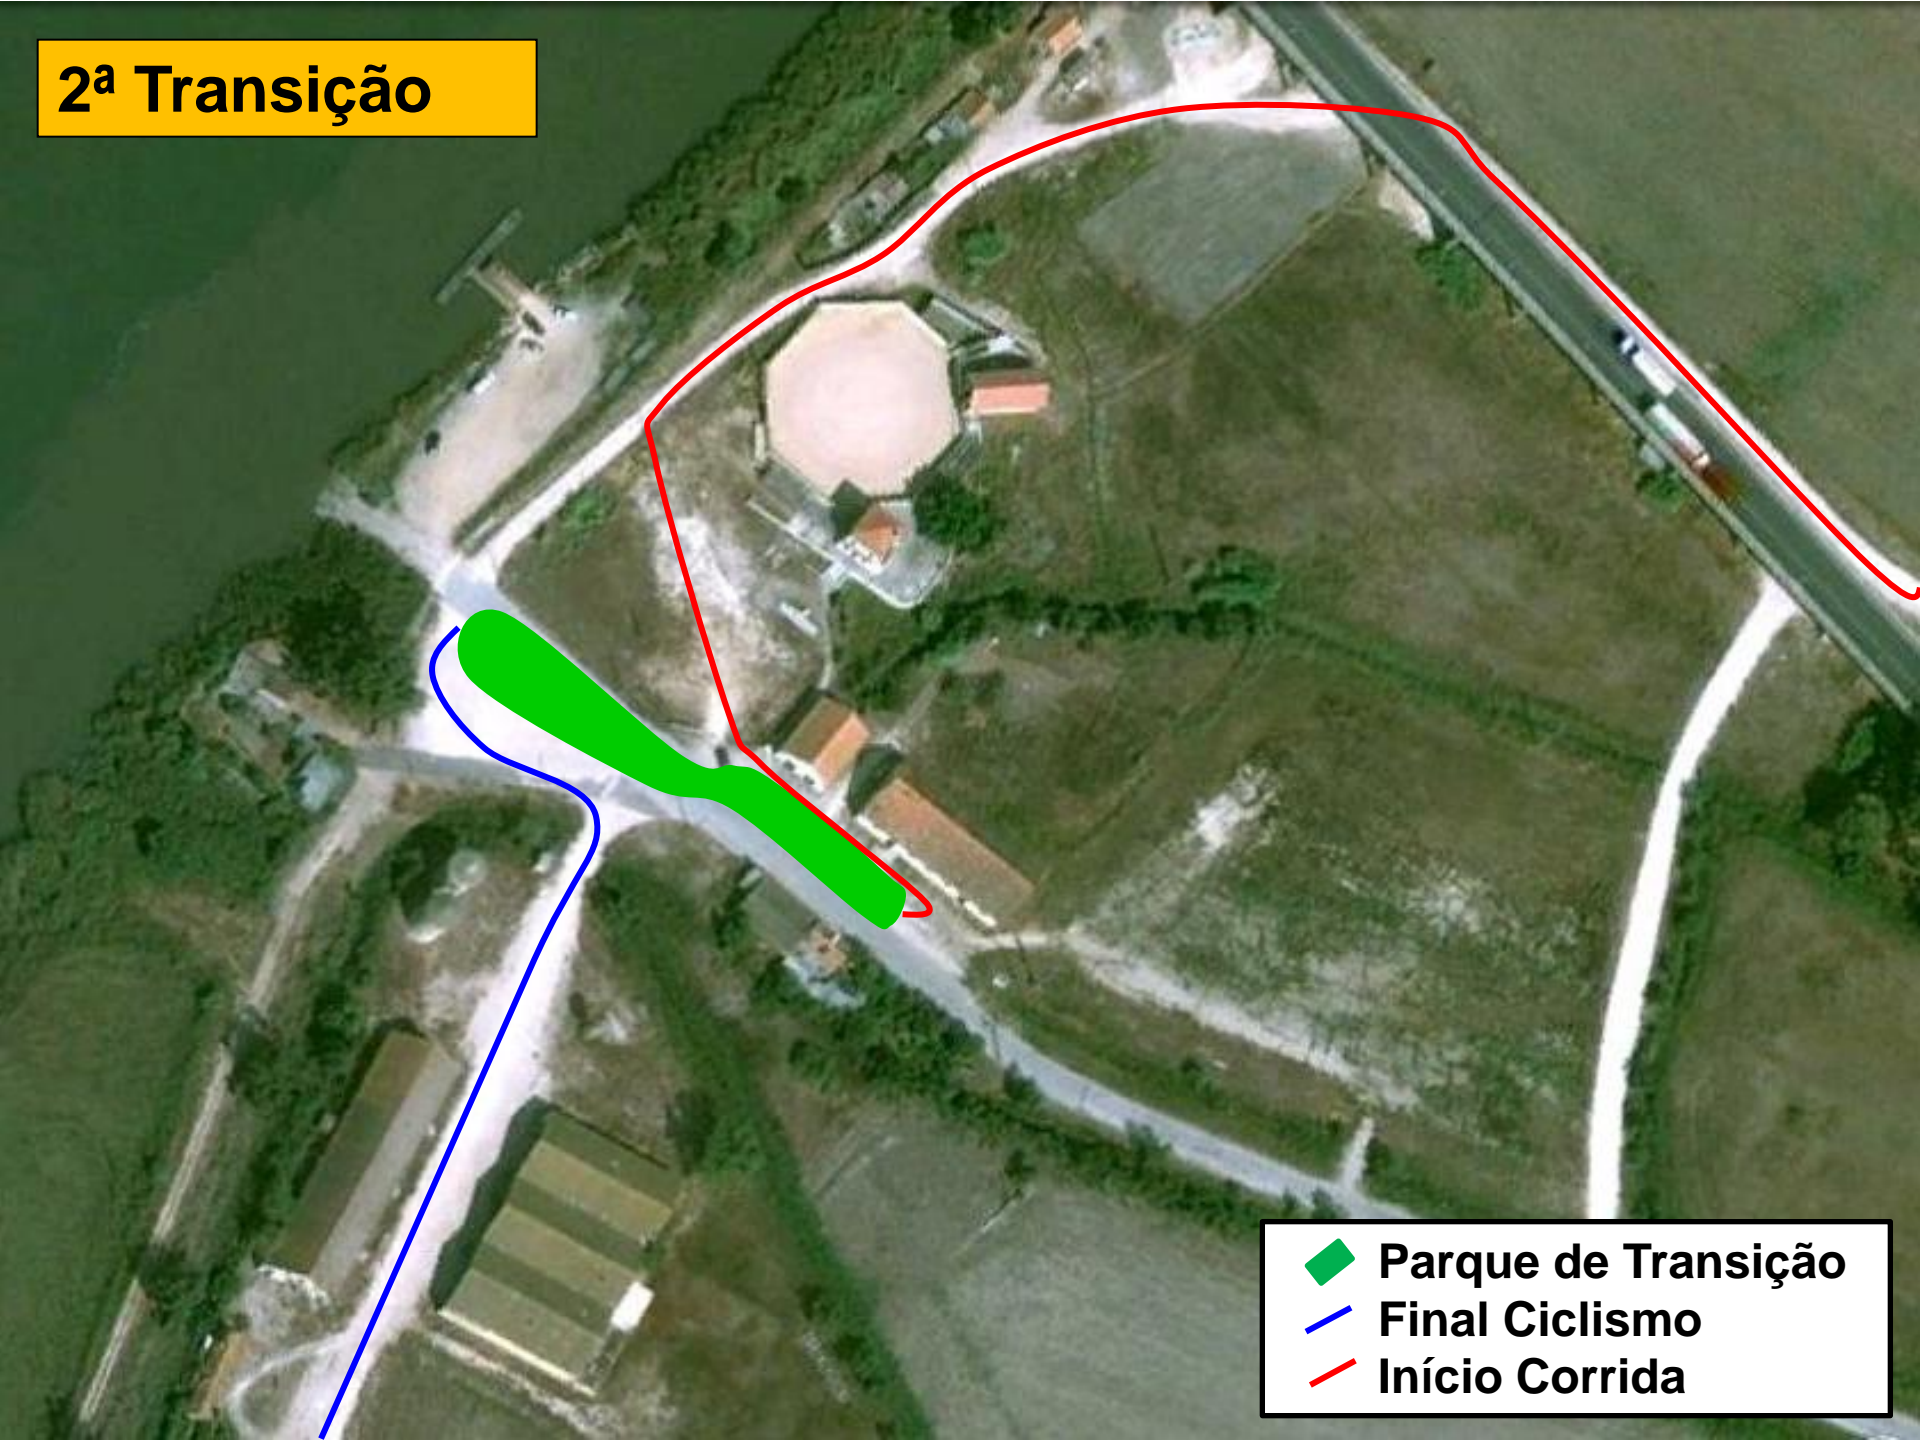

Duatlo das Lezírias

Taça de Portugal PORterra

-  Partida
-  Meta
-  Secretariado
-  Parque de Transição
-  Zona patrocinadores e recuperação

Corrida

1ª corrida - 1 volta (6000m)

-  Partida
-  Percurso
-  Transição

1ª Transição

-  Parque de Transição
-  Final Corrida
-  Início Ciclismo

BTT

2 voltas: 29000m

2ª Transição

- ◆ Parque de Transição
- Final Ciclismo
- Início Corrida

Corrida

2ª corrida – 1 volta: (300m)

- PT
- Meta
- Percurso

Meta

-  Parque de Transição
-  Zona Recuperação
-  Meta
-  Final Corrida