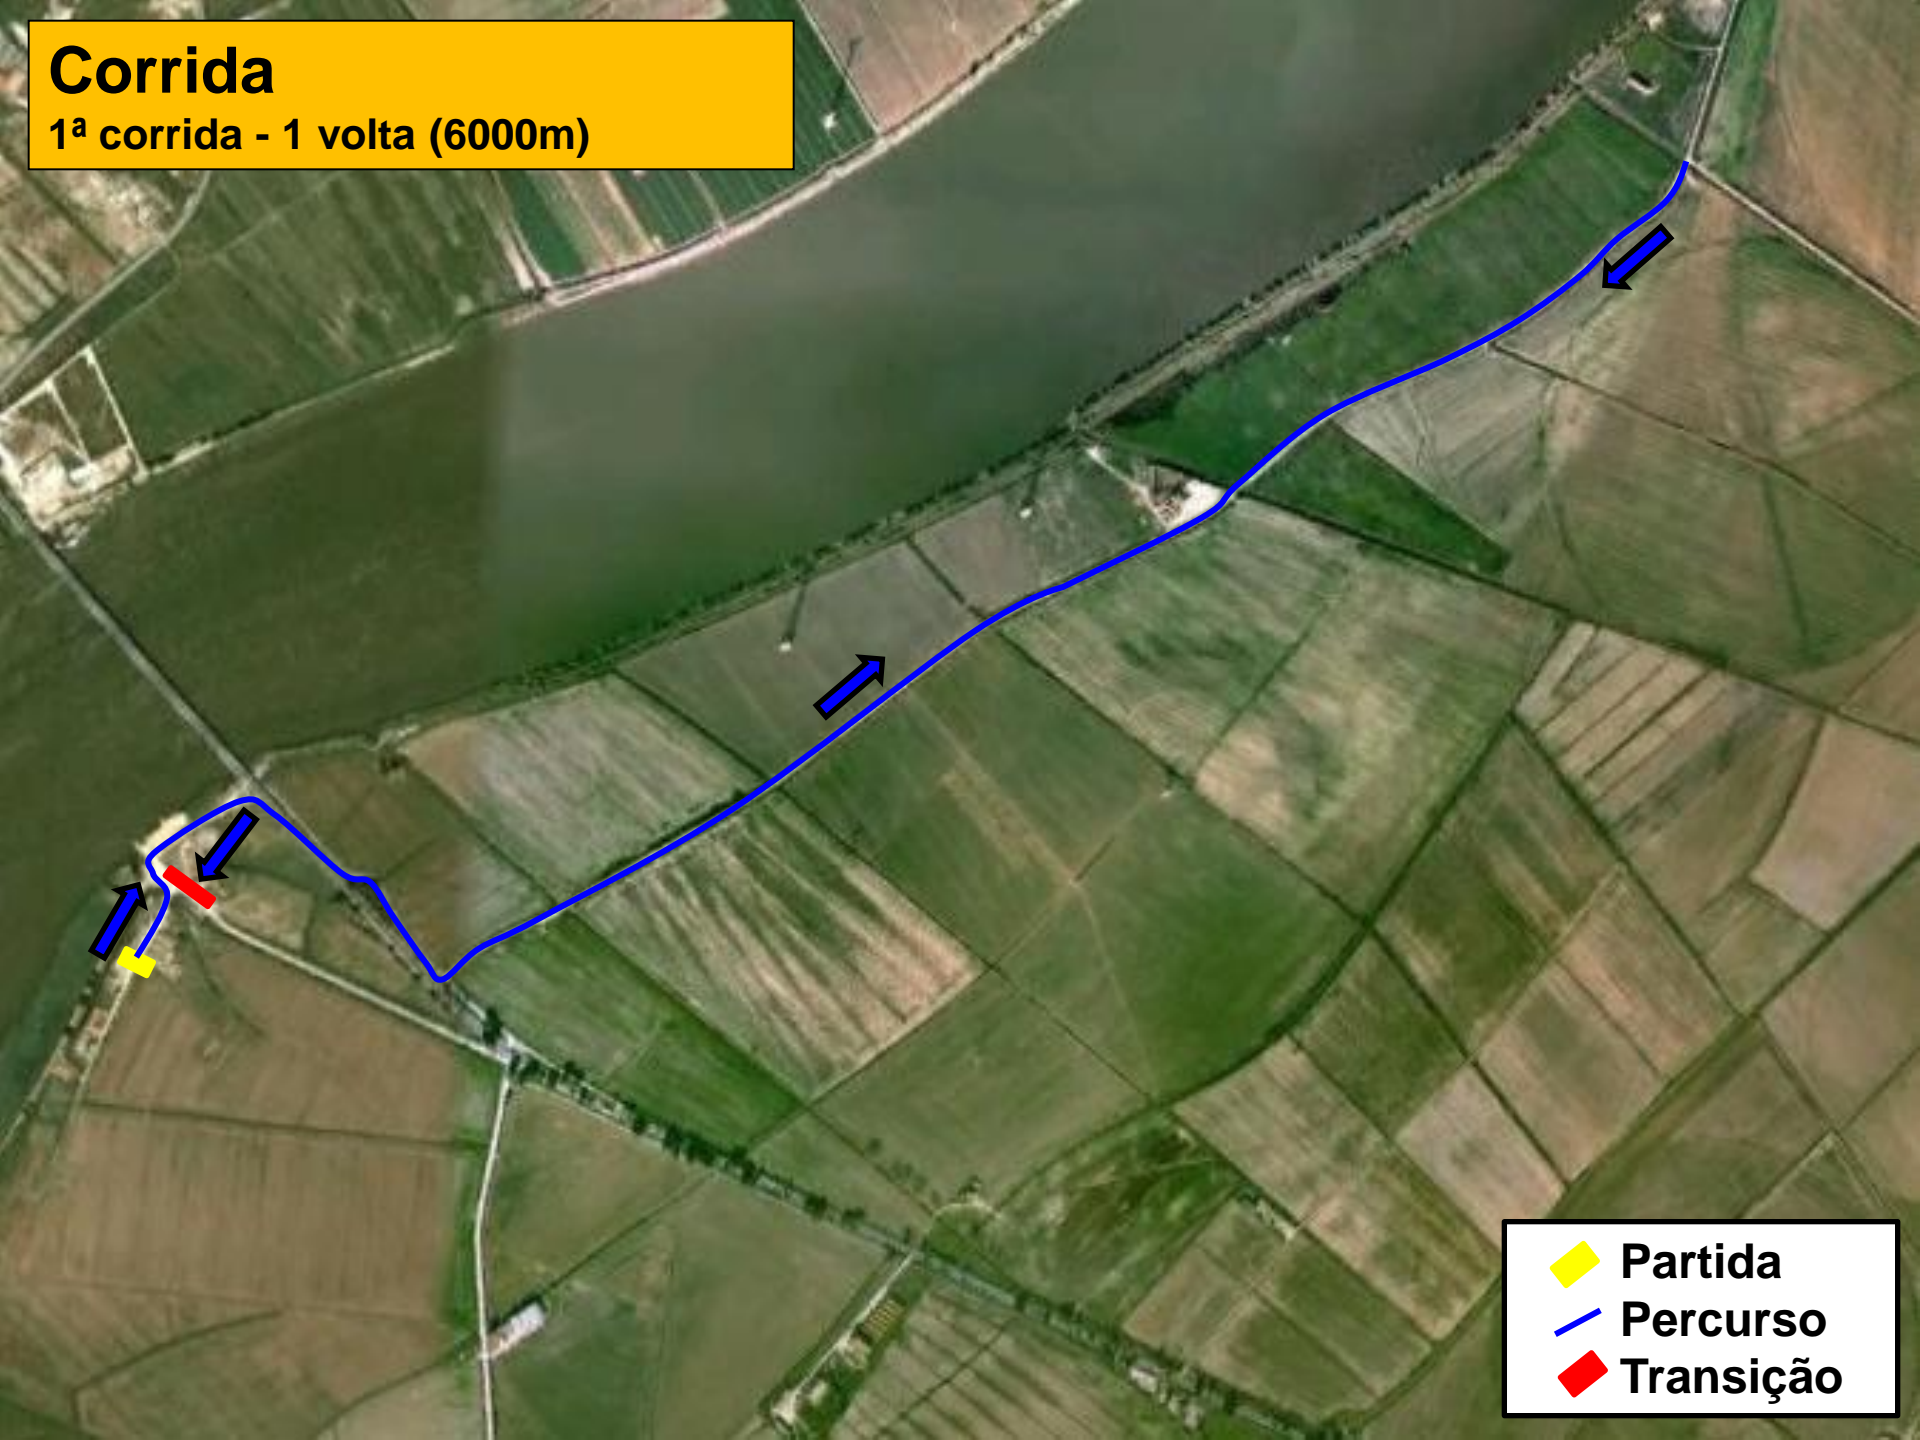

Duatlo das Lezírias

Taça de Portugal PORterra

-  Partida
-  Meta
-  Secretariado
-  Parque de Transição
-  Zona patrocinadores e recuperação

Corrida

1ª corrida - 1 volta (6000m)

-  Partida
-  Percurso
-  Transição

1ª Transição

-  Parque de Transição
-  Final Corrida
-  Início Ciclismo

BTT

2 voltas: 29000m

2ª Transição

- ◆ Parque de Transição
- Final Ciclismo
- Início Corrida

Corrida

2ª corrida – 1 volta: (300m)

- PT
- Meta
- Percurso

Meta

-  Parque de Transição
-  Zona Recuperação
-  Meta
-  Final Corrida